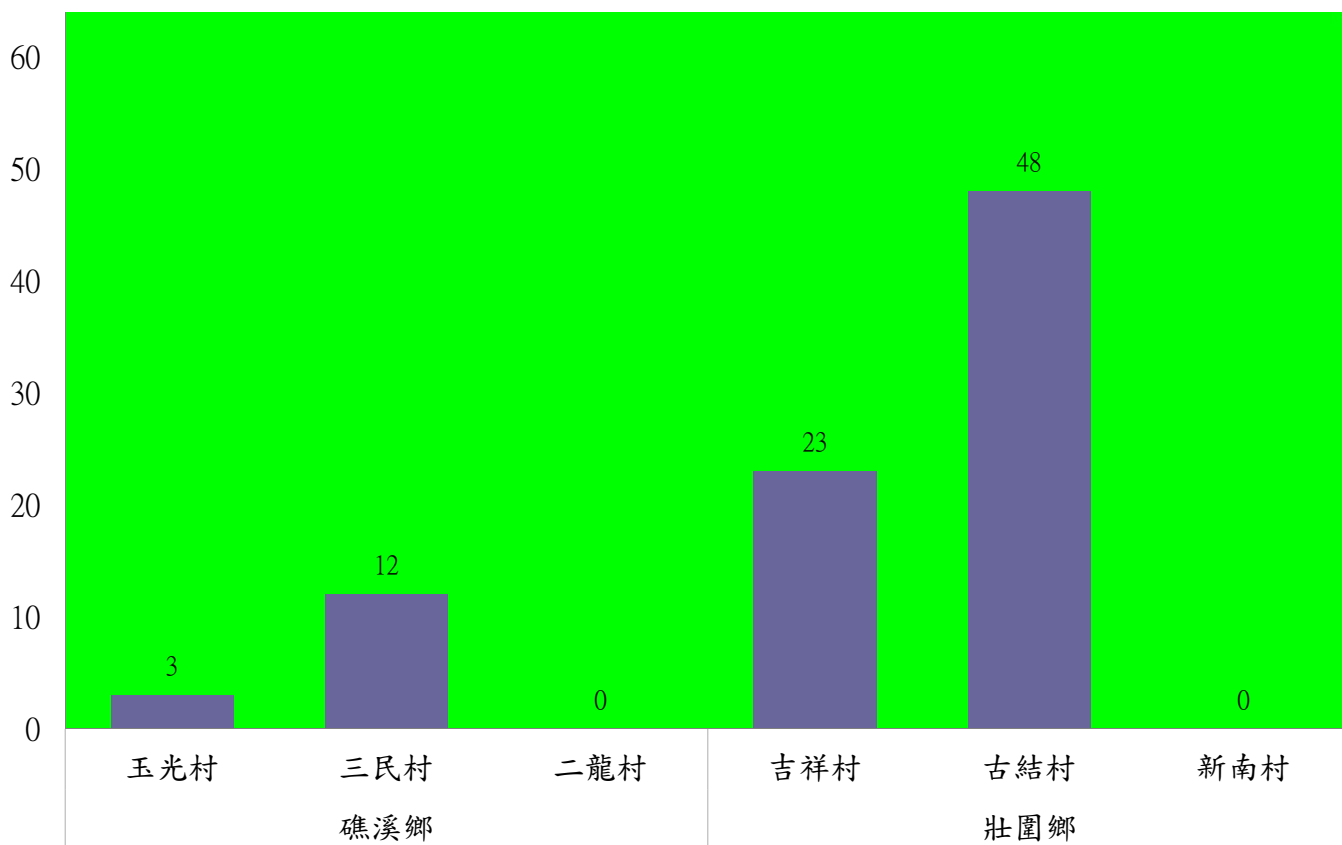

宜蘭縣 動植物防疫所

Animal and Plant Disease Control Center Yilan County

110年6月中旬瓜實蠅本所監測平均隻數

瓜實蠅	礁溪鄉			壯圍鄉		
	玉光村	三民村	二龍村	吉祥村	古結村	新南村
5月上旬	3	12	0	23	48	0