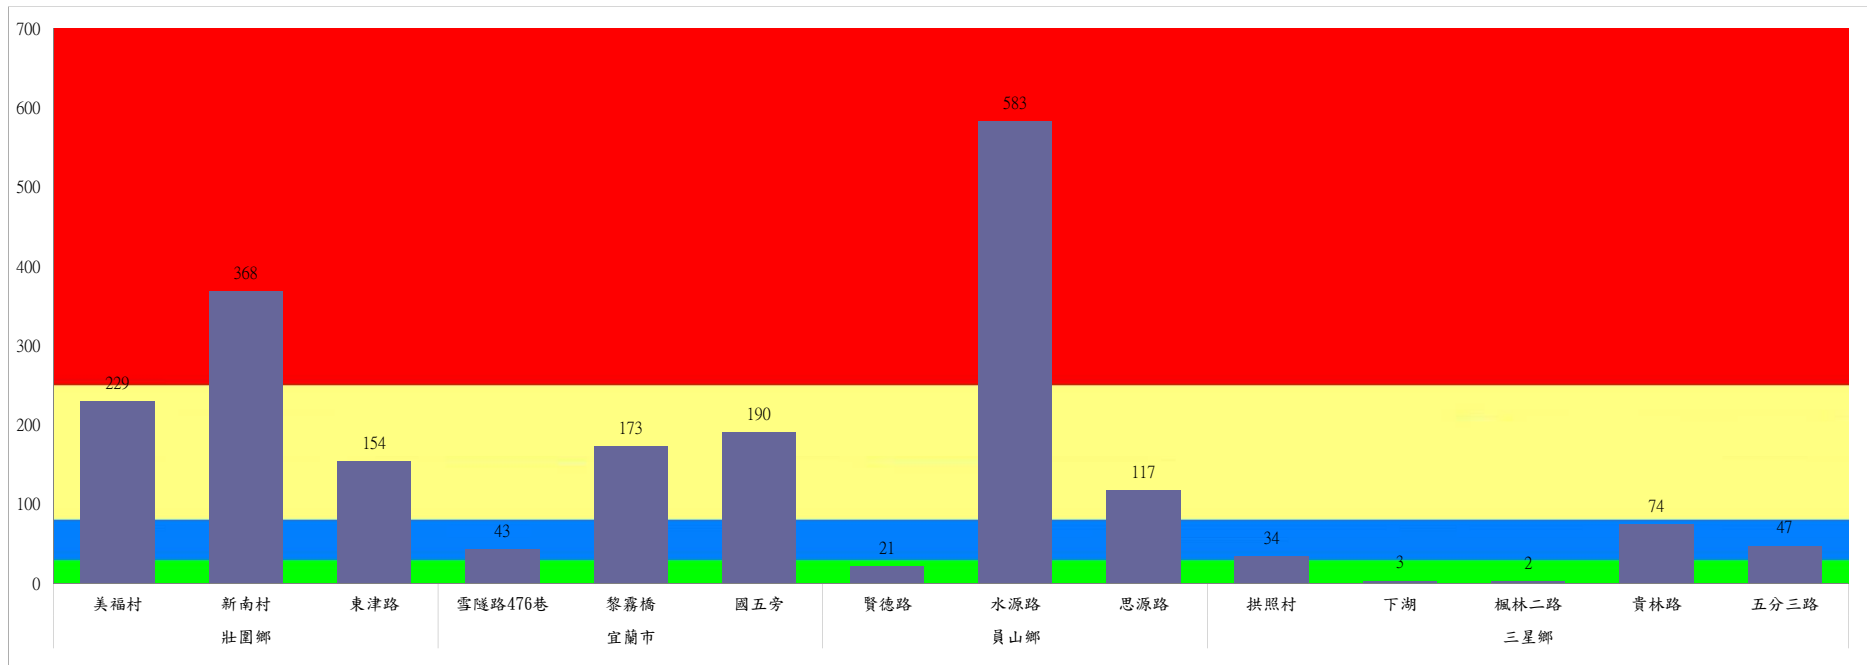

## 110年6月中旬斜紋夜蛾本所監測平均隻數

斜紋夜蛾	壯圍鄉			宜蘭市			員山鄉			三星鄉					礁溪鄉	
	美福村	新南村	東津路	雪隧路476巷	黎霧橋	國五旁	賢德路	水源路	思源路	拱照村	下湖	楓林二路	貴林路	五分三路	玉石路	奇立丹路
6月中旬	210	348	493	124	110	243	142	185	212	65	54	239	62	80	13	32

成蟲數燈號表示：

- 綠燈→小於25隻；防治良好
- 藍燈→26-76隻；預警
- 黃燈→77-256隻；警戒
- 紅燈→257隻以上；啟動防治

110年6月中旬甜菜夜蛾本所監測平均隻數

甜菜夜蛾	壯圍鄉			宜蘭市			員山鄉			三星鄉				
	美福村	新南村	東津路	雪隧路476巷	黎霧橋	國五旁	賢德路	水源路	思源路	拱照村	下湖	楓林二路	貴林路	五分三路
6月中旬	229	368	154	43	173	190	21	583	117	34	3	2	74	47

成蟲數燈號表示：

- 綠燈→小於25隻；防治良好
- 藍燈→26-76隻；預警
- 黃燈→77-256隻；警戒
- 紅燈→257隻以上；啟動防治