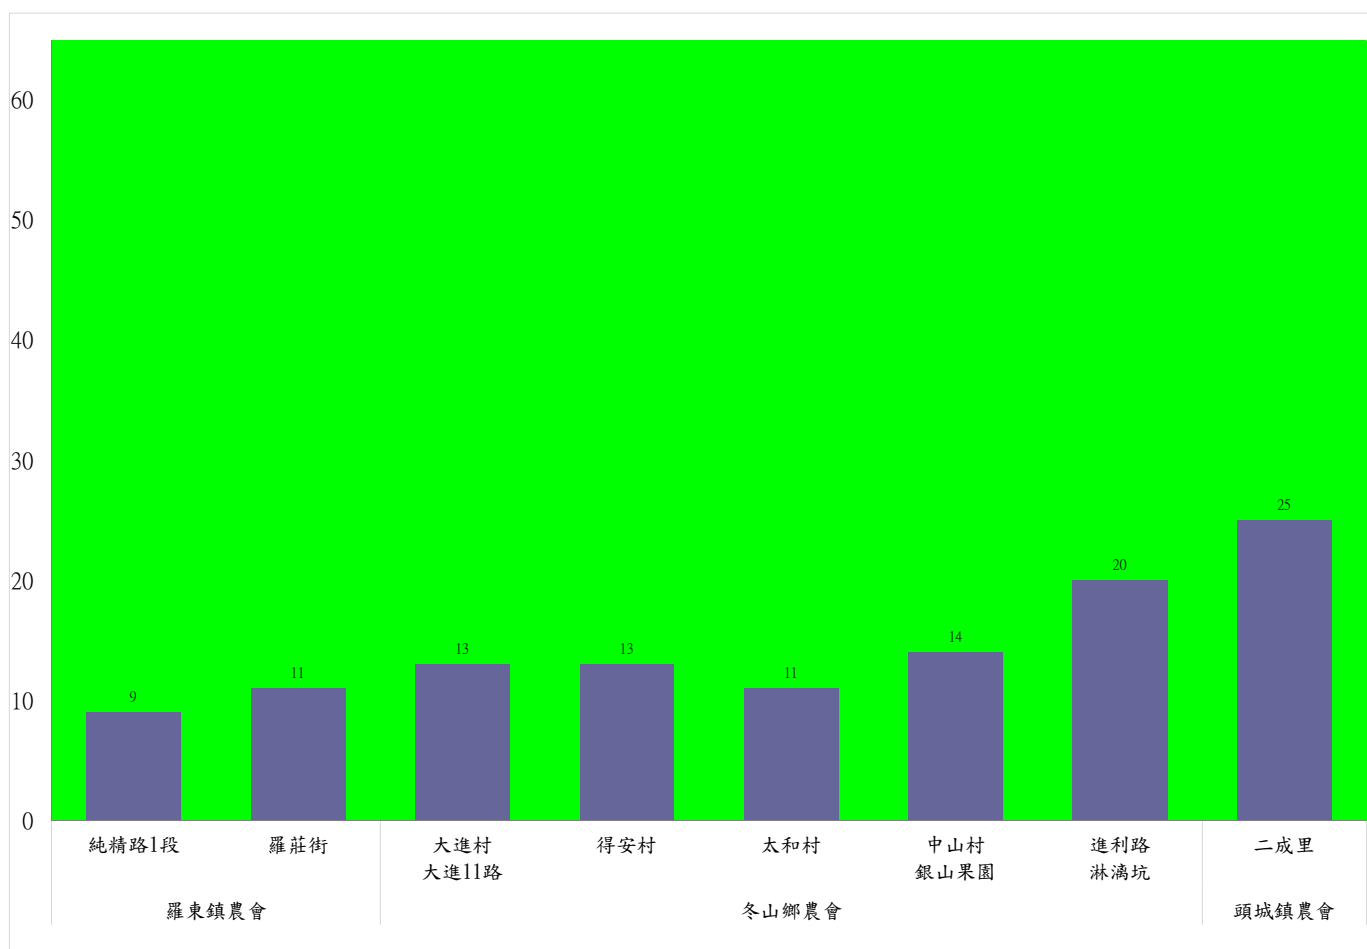

宜蘭縣 動植物防疫所

Animal and Plant Disease Control Center Yilan County

110年6月中旬果實蠅農會監測平均隻數

果實蠅	羅東鎮農會		冬山鄉農會					頭城鎮農會
	純精路1段	羅莊街	大進村 大進11路	得安村	太和村	中山村 銀山果園	進利路 淋漓坑	二成里
6月中旬	9	11	13	13	11	14	20	25

成蟲數燈號表示：

- 綠燈→小於65隻；防治良好
- 藍燈→65-256隻；預警
- 黃燈→257-1024隻；警戒
- 紅燈→1025隻以上；啟動防治