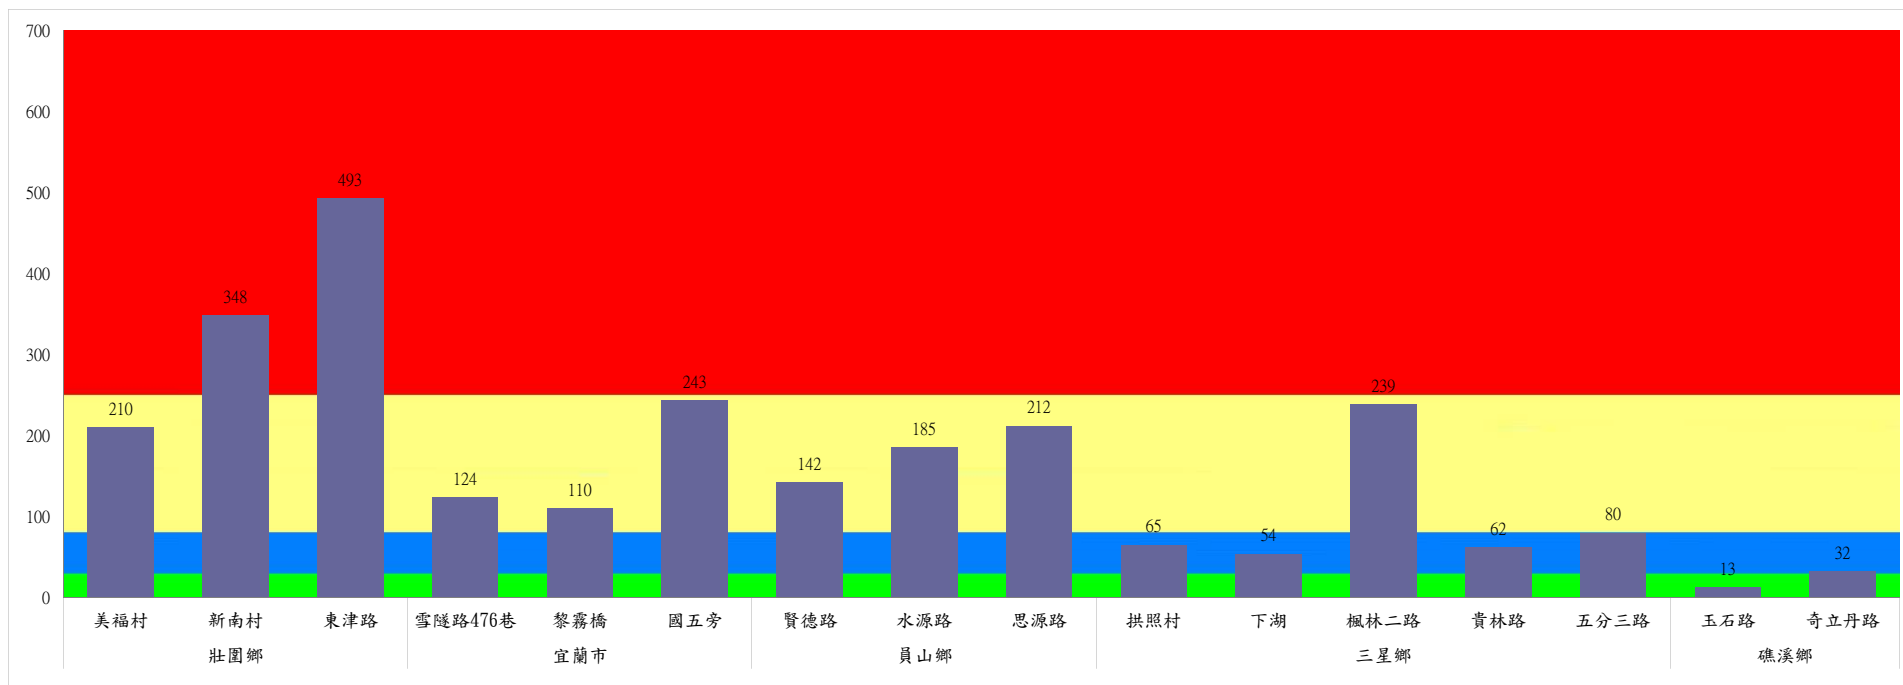

## 110年6月中旬瓜實蠅本所監測平均隻數

瓜實蠅	礁溪鄉			壯圍鄉		
	玉光村	三民村	二龍村	吉祥村	古結村	新南村
5月上旬	3	12	0	23	48	0

成蟲數燈號表示：

## 110年6月中旬斜紋夜蛾本所監測平均隻數

斜紋夜蛾	壯圍鄉			宜蘭市			員山鄉			三星鄉					礁溪鄉	
	美福村	新南村	東津路	雪隧路476巷	黎霧橋	國五旁	賢德路	水源路	思源路	拱照村	下湖	楓林二路	貴林路	五分三路	玉石路	奇立丹路
6月中旬	210	348	493	124	110	243	142	185	212	65	54	239	62	80	13	32

成蟲數燈號表示：