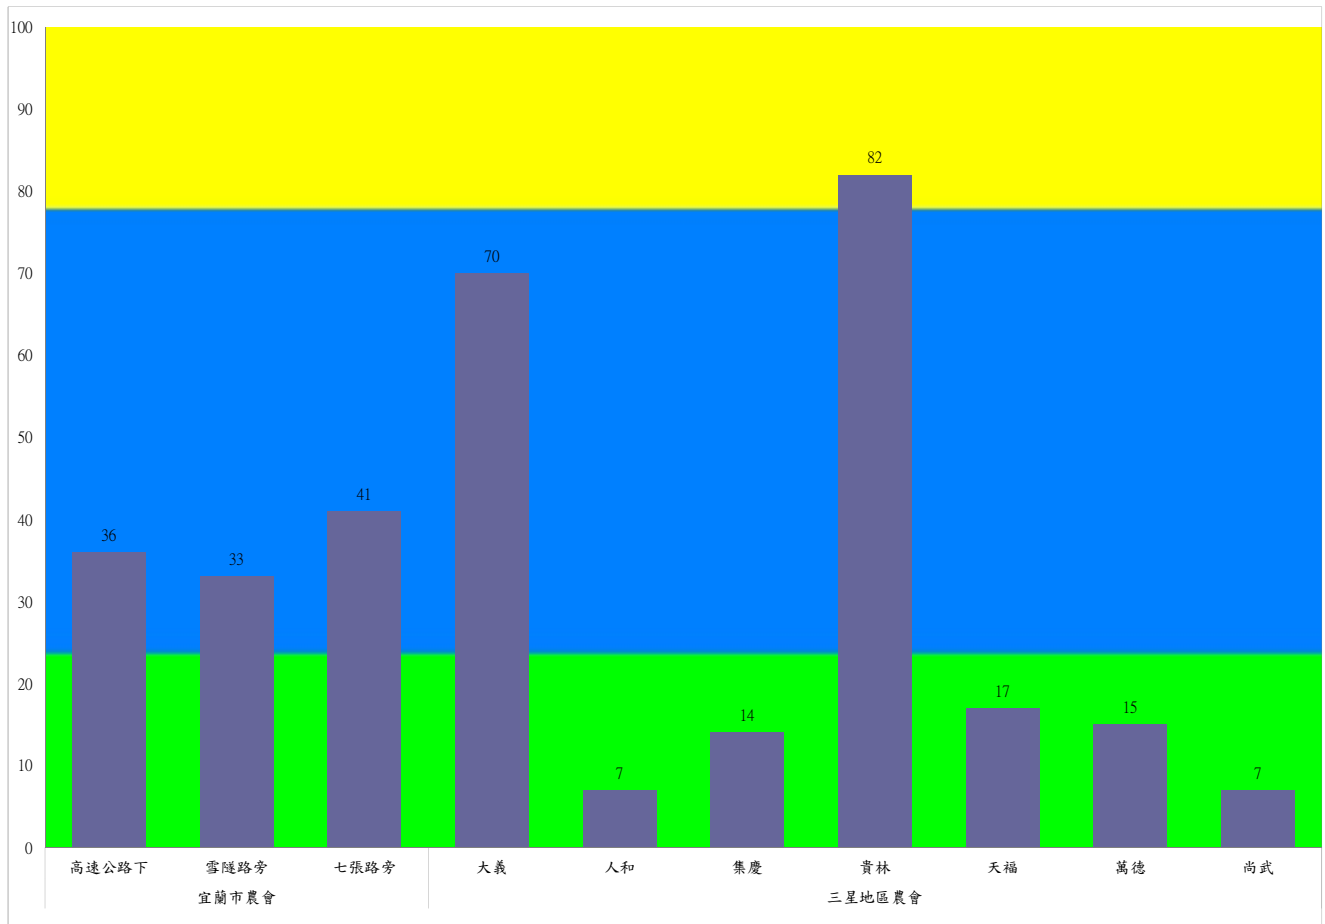

- 綠燈→小於25隻；防治良好
- 藍燈→26-76隻；預警
- 黃燈→77-256隻；警戒
- 紅燈→257隻以上；啟動防治

110年6月中旬甜菜夜蛾本所監測平均隻數

甜菜夜蛾	壯圍鄉			宜蘭市			員山鄉			三星鄉				
	美福村	新南村	東津路	雪隧路476巷	黎霧橋	國五旁	賢德路	水源路	思源路	拱照村	下湖	楓林二路	貴林路	五分三路
6月中旬	229	368	154	43	173	190	21	583	117	34	3	2	74	47

成蟲數燈號表示：

- 綠燈→小於25隻；防治良好
- 藍燈→26-76隻；預警
- 黃燈→77-256隻；警戒
- 紅燈→257隻以上；啟動防治

### 110年6月中旬甜菜夜蛾農會監測平均隻數

甜菜夜蛾	宜蘭市農會			三星地區農會						
	高速公路下	雪隧路旁	七張路旁	大義	人和	集慶	貴林	天福	萬德	尚武
6月中旬	36	33	41	70	7	14	82	17	15	7

成蟲數燈號表示：

- 綠燈→小於25隻；防治良好
- 藍燈→25-76隻；預警
- 黃燈→77-256隻；警戒
- 紅燈→257隻以上；啟動防治