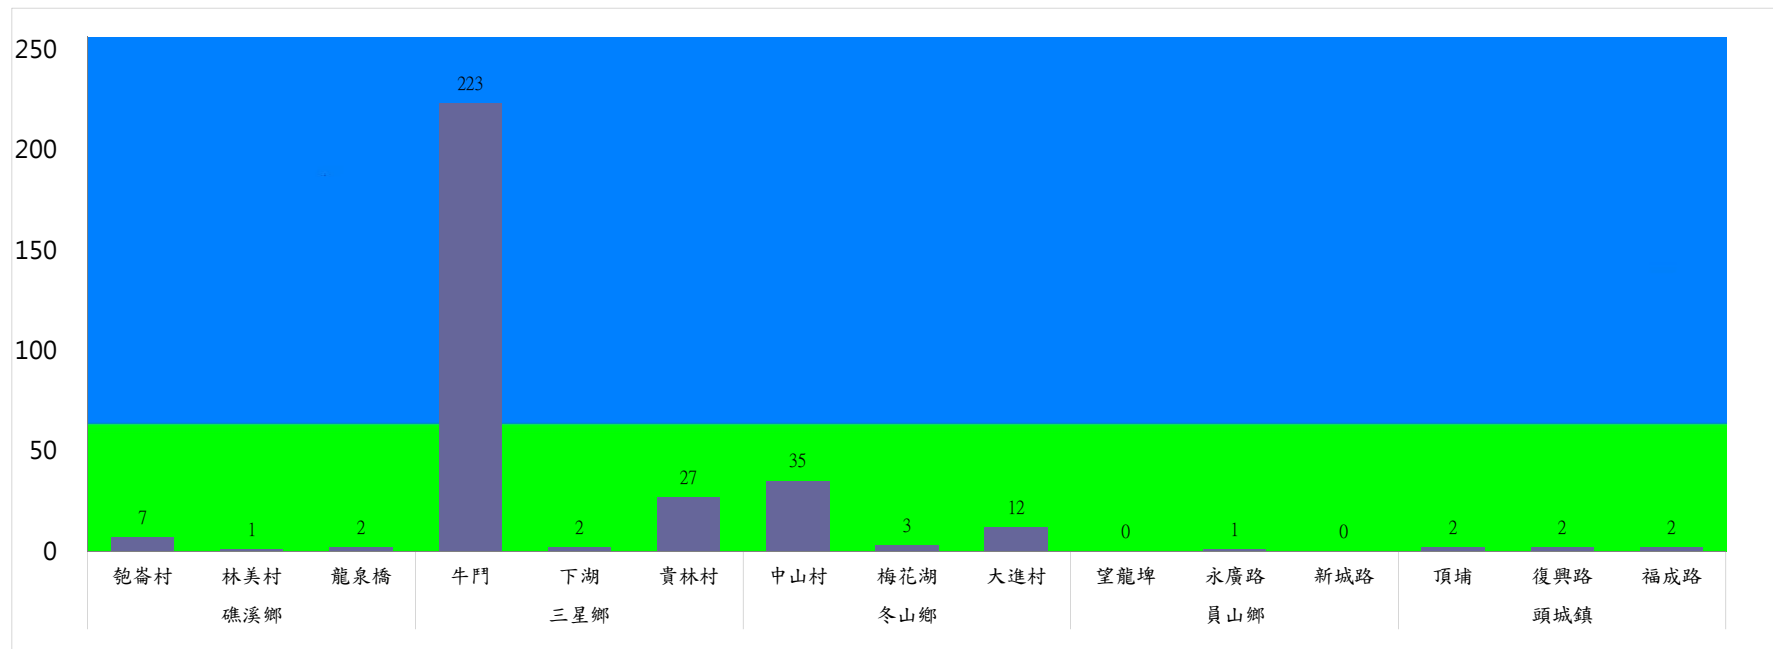

# 宜蘭縣 動植物防疫所

Animal and Plant Disease Control Center Yilan County

110年6月中旬果實蠅本所監測平均隻數

果實蠅	礁溪鄉			三星鄉			冬山鄉			員山鄉			頭城鎮		
	匏崙村	林美村	龍泉橋	牛鬥	下湖	貴林村	中山村	梅花湖	大進村	望龍埤	永廣路	新城路	頂埔	復興路	福成路
6月中旬	7	1	2	223	2	27	35	3	12	0	1	0	2	2	2

成蟲數燈號表示：

- 綠燈→小於65隻；防治良好
- 藍燈→65-256隻；預警
- 黃燈→257-1024隻；警戒
- 紅燈→1025隻以上；啟動防治