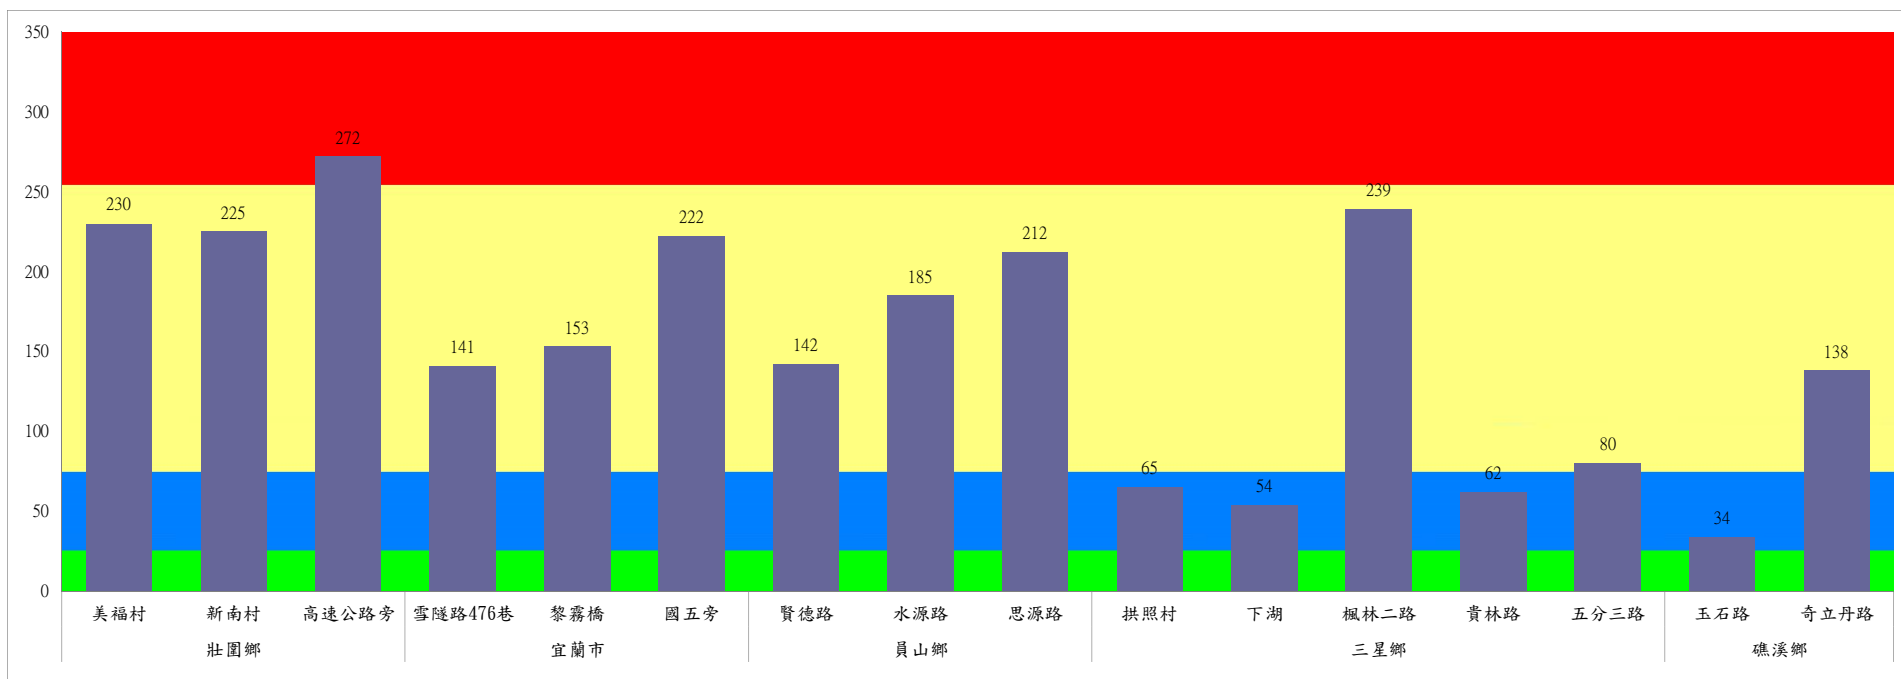

成蟲數燈號表示：
 綠燈→小於65隻；防治良好
 藍燈→65-256隻；預警
 黃燈→257-1024隻；警戒
 紅燈→1025隻以上；啟動防治

宜蘭縣 動植物防疫所

Animal and Plant Disease Control Center Yilan County

110年6月下旬瓜實蠅本所監測平均隻數

瓜實蠅	礁溪鄉			壯圍鄉		
	玉光村	三民村	二龍村	吉祥村	古結村	新南村
6月下旬	10	1	2	20	134	10

成蟲數燈號表示：

- 綠燈→小於65隻；防治良好
- 藍燈→65-256隻；預警
- 黃燈→257-1024隻；警戒
- 紅燈→1025隻以上；啟動防治

宜蘭縣 動植物防疫所

Animal and Plant Disease Control Center Yilan County

110年6月下旬斜紋夜蛾本所監測平均隻數

斜紋夜蛾	壯圍鄉			宜蘭市			員山鄉			三星鄉					礁溪鄉	
	美福村	新南村	高速公路旁	雪隧路476巷	黎霧橋	國五旁	賢德路	水源路	思源路	拱照村	下湖	楓林二路	貴林路	五分三路	玉石路	奇立丹路
6月下旬	230	225	272	141	153	222	142	185	212	65	54	239	62	80	34	138

成蟲數燈號表示：

- 綠燈→小於25隻；防治良好
- 藍燈→26-76隻；預警
- 黃燈→77-256隻；警戒
- 紅燈→257隻以上；啟動防治

110年6月下旬斜紋夜蛾農會監測平均隻數

斜紋夜蛾	壯圍鄉農會				三星地區農會						
	吉祥路二段	古結路	新南路	新南溪床	大義	人和	集慶	貴林	天福	萬德	尚武
6月下旬	204	227	309	354	39	8	32	42	22	29	8

成蟲數燈號表示：

- 綠燈→小於25隻；防治良好
- 藍燈→26-76隻；預警
- 黃燈→77-256隻；警戒
- 紅燈→257隻以上；啟動防治

110年6月下旬甜菜夜蛾本所監測平均隻數

甜菜夜蛾	壯圍鄉			宜蘭市			員山鄉			三星鄉				
	美福村	新南村	高速公路旁	雪隧路476巷	黎霧橋	國五旁	賢德路	水源路	思源路	拱照村	下湖	楓林二路	貴林路	五分三路
6月下旬	96	41	342	11	79	35	21	583	117	34	3	2	74	47