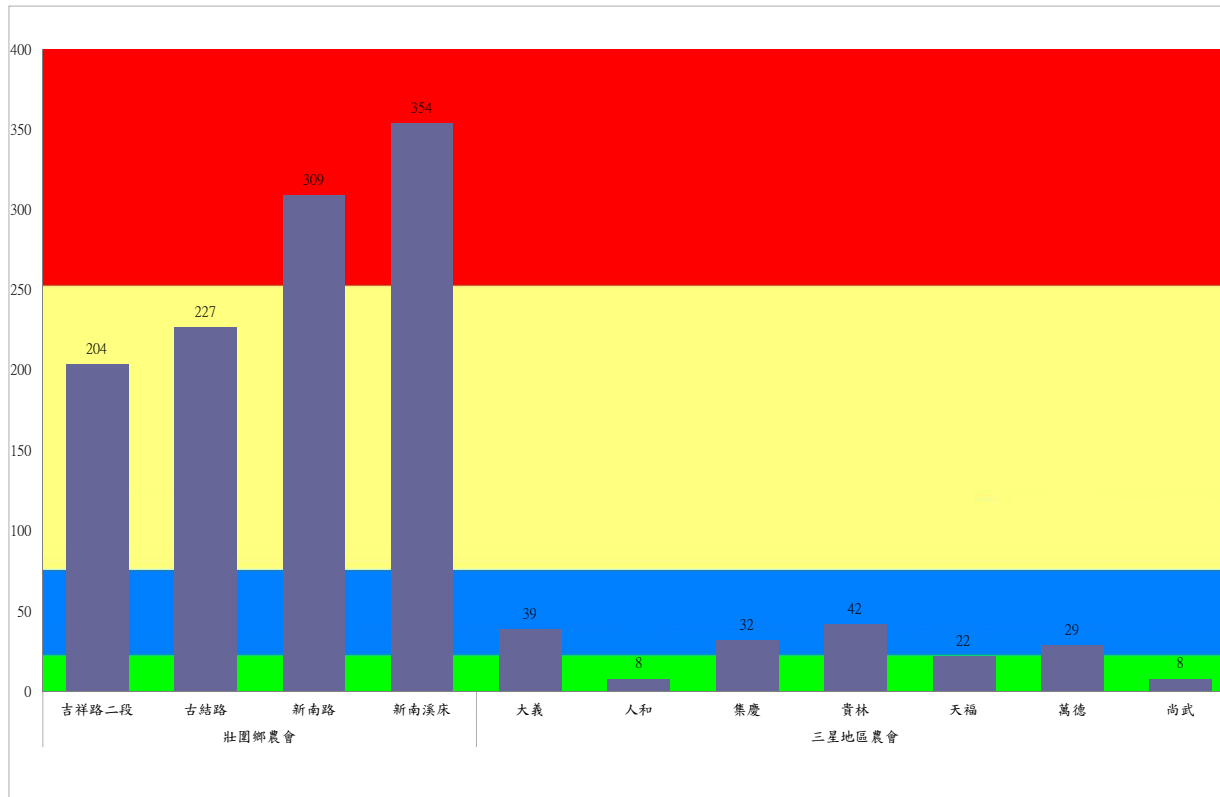

成蟲數燈號表示：
 綠燈→小於65隻；防治良好
 藍燈→65-256隻；預警
 黃燈→257-1024隻；警戒
 紅燈→1025隻以上；啟動防治

宜蘭縣 動植物防疫所

Animal and Plant Disease Control Center Yilan County

110年6月下旬瓜實蠅本所監測平均隻數

瓜實蠅	礁溪鄉			壯圍鄉		
	玉光村	三民村	二龍村	吉祥村	古結村	新南村
6月下旬	10	1	2	20	134	10

成蟲數燈號表示：

- 綠燈→小於65隻；防治良好
- 藍燈→65-256隻；預警
- 黃燈→257-1024隻；警戒
- 紅燈→1025隻以上；啟動防治

宜蘭縣 動植物防疫所

Animal and Plant Disease Control Center Yilan County

110年6月下旬斜紋夜蛾本所監測平均隻數

斜紋夜蛾	壯圍鄉			宜蘭市			員山鄉			三星鄉					礁溪鄉	
	美福村	新南村	高速公路旁	雪隧路476巷	黎霧橋	國五旁	賢德路	水源路	思源路	拱照村	下湖	楓林二路	貴林路	五分三路	玉石路	奇立丹路
6月下旬	230	225	272	141	153	222	142	185	212	65	54	239	62	80	34	138

成蟲數燈號表示：

- 綠燈→小於25隻；防治良好
- 藍燈→26-76隻；預警
- 黃燈→77-256隻；警戒
- 紅燈→257隻以上；啟動防治

110年6月下旬斜紋夜蛾農會監測平均隻數

斜紋夜蛾	壯圍鄉農會				三星地區農會						
	吉祥路二段	古結路	新南路	新南溪床	大義	人和	集慶	貴林	天福	萬德	尚武
6月下旬	204	227	309	354	39	8	32	42	22	29	8

成蟲數燈號表示：

- 綠燈→小於25隻；防治良好
- 藍燈→26-76隻；預警
- 黃燈→77-256隻；警戒
- 紅燈→257隻以上；啟動防治

110年6月下旬甜菜夜蛾本所監測平均隻數

甜菜夜蛾	壯圍鄉			宜蘭市			員山鄉			三星鄉				
	美福村	新南村	高速公路旁	雪隧路476巷	黎霧橋	國五旁	賢德路	水源路	思源路	拱照村	下湖	楓林二路	貴林路	五分三路
6月下旬	96	41	342	11	79	35	21	583	117	34	3	2	74	47