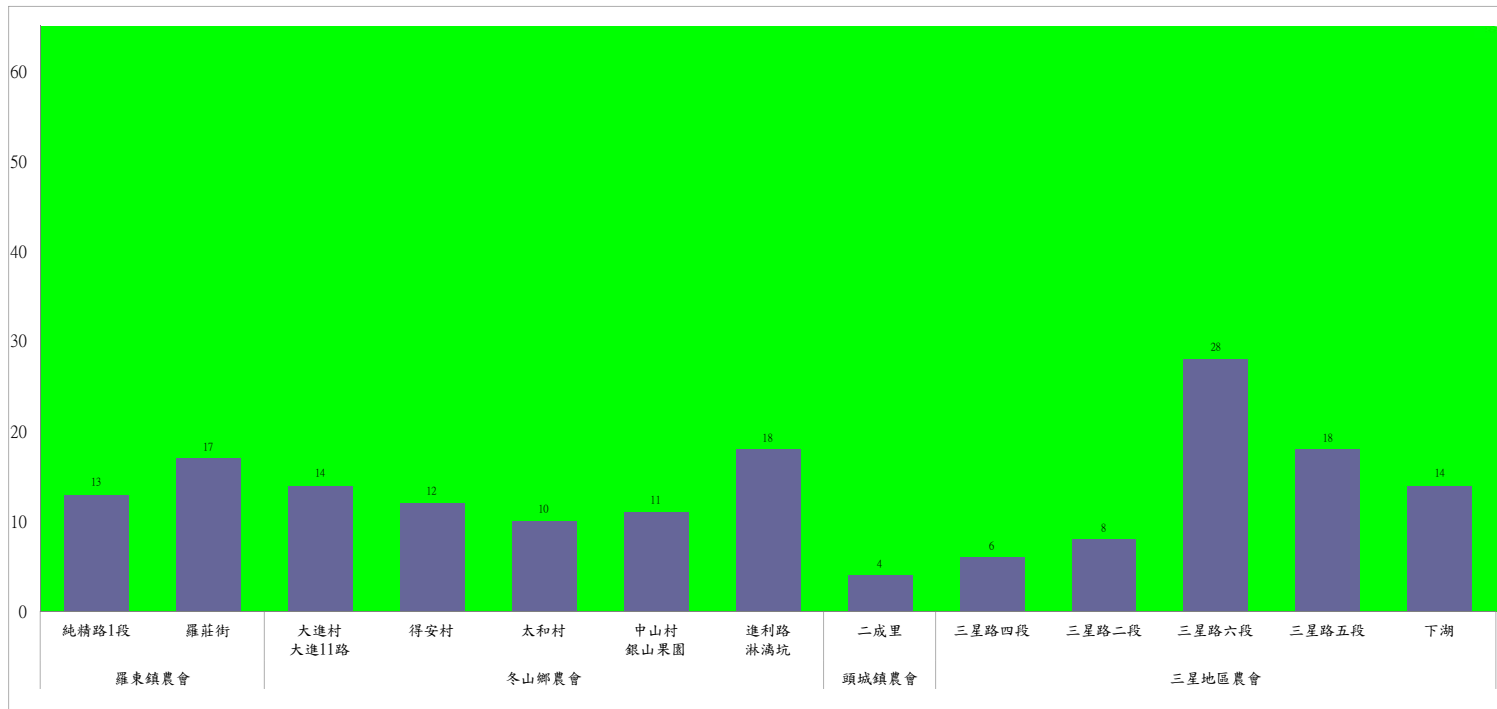

宜蘭縣 動植物防疫所

Animal and Plant Disease Control Center Yilan County

110年6月下旬果實蠅本所監測平均隻數

果實蠅	礁溪鄉			三星鄉			冬山鄉			員山鄉			頭城鎮		
	匏崙村	林美村	龍泉橋	牛門	下湖	貴林村	中山村	梅花湖	大進村	望龍埤	永廣路	新城路	頂埔	復興路	福成路
6月下旬	0	1	14	223	2	27	35	3	12	0	1	0	23	8	2

成蟲數燈號表示：

- 綠燈→小於65隻；防治良好
- 藍燈→65-256隻；預警
- 黃燈→257-1024隻；警戒
- 紅燈→1025隻以上；啟動防治

110年6月下旬果實蠅農會監測平均隻數

果實蠅	羅東鎮農會		冬山鄉農會					頭城鎮農會	三星地區農會				
	純精路1段	羅莊街	大進村 大進11路	得安村	太和村	中山村 銀山果園	進利路 淋漓坑	二成里	三星路四 段	三星路 二段	三星路六 段	三星路 五段	下湖
6月下旬	13	17	14	12	10	11	18	4	6	8	28	18	14

成蟲數燈號表示：

- 綠燈→小於65隻；防治良好
- 藍燈→65-256隻；預警
- 黃燈→257-1024隻；警戒
- 紅燈→1025隻以上；啟動防治

宜蘭縣 動植物防疫所

Animal and Plant Disease Control Center Yilan County

110年6月下旬斜紋夜蛾本所監測平均隻數

斜紋夜蛾	壯圍鄉			宜蘭市			員山鄉			三星鄉					礁溪鄉	
	美福村	新南村	高速公路旁	雪隧路476巷	黎霧橋	國五旁	賢德路	水源路	思源路	拱照村	下湖	楓林二路	貴林路	五分三路	玉石路	奇立丹路
6月下旬	230	225	272	141	153	222	142	185	212	65	54	239	62	80	34	138

成蟲數燈號表示：

- 綠燈→小於25隻；防治良好
- 藍燈→26-76隻；預警
- 黃燈→77-256隻；警戒
- 紅燈→257隻以上；啟動防治

110年6月下旬斜紋夜蛾農會監測平均隻數

斜紋夜蛾	壯圍鄉農會				三星地區農會						
	吉祥路二段	古結路	新南路	新南溪床	大義	人和	集慶	貴林	天福	萬德	尚武
6月下旬	204	227	309	354	39	8	32	42	22	29	8

成蟲數燈號表示：