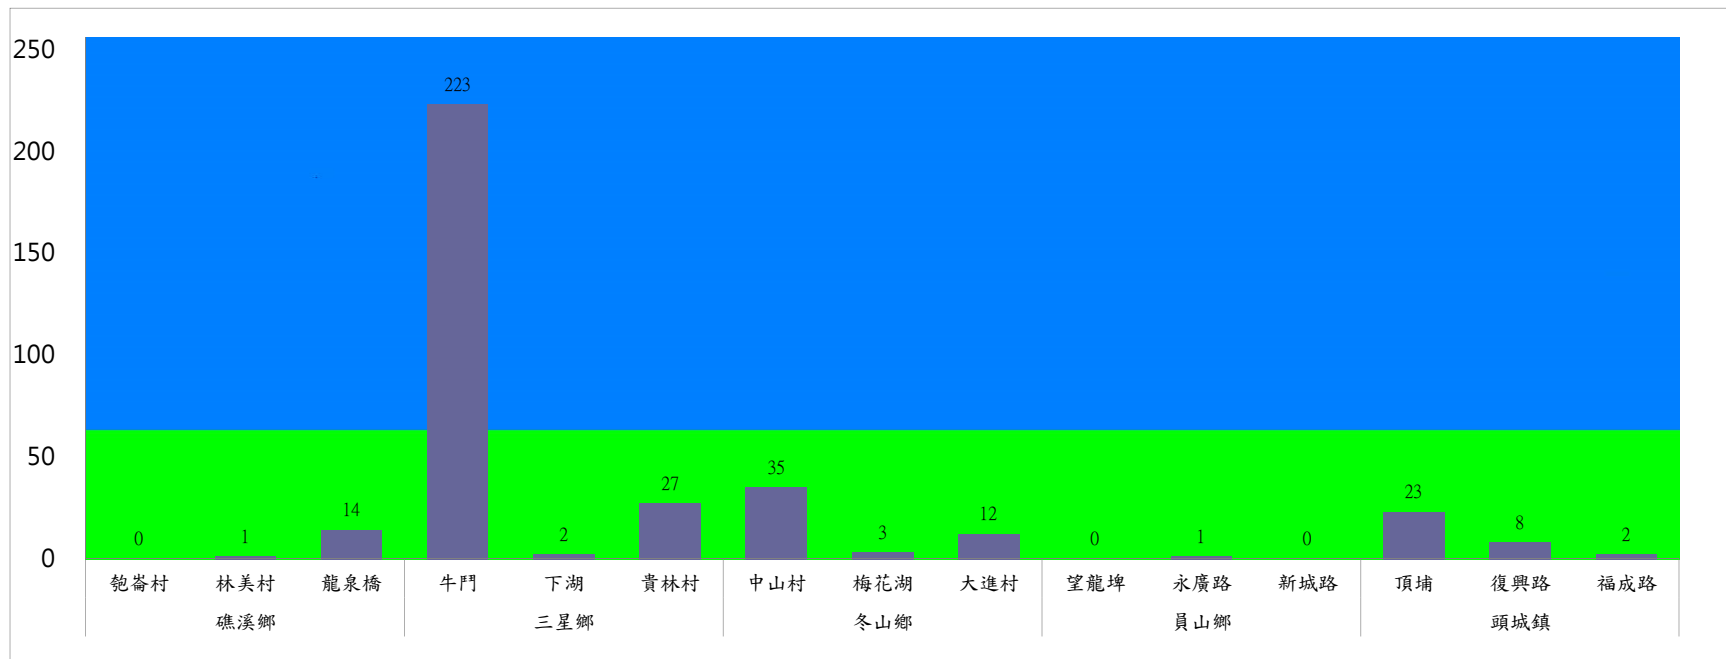

宜蘭縣 動植物防疫所

Animal and Plant Disease Control Center Yilan County

110年6月下旬果實蠅本所監測平均隻數

果實蠅	礁溪鄉			三星鄉			冬山鄉			員山鄉			頭城鎮		
	匏崙村	林美村	龍泉橋	牛門	下湖	貴林村	中山村	梅花湖	大進村	望龍埤	永廣路	新城路	頂埔	復興路	福成路
6月下旬	0	1	14	223	2	27	35	3	12	0	1	0	23	8	2

成蟲數燈號表示：

- 綠燈→小於65隻；防治良好
- 藍燈→65-256隻；預警
- 黃燈→257-1024隻；警戒
- 紅燈→1025隻以上；啟動防治

110年6月下旬果實蠅農會監測平均隻數

果實蠅	羅東鎮農會		冬山鄉農會					頭城鎮農會	三星地區農會				
	純精路1段	羅莊街	大進村 大進11路	得安村	太和村	中山村 銀山果園	進利路 淋漓坑	二成里	三星路四 段	三星路 二段	三星路六 段	三星路 五段	下湖
6月下旬	13	17	14	12	10	11	18	4	6	8	28	18	14

成蟲數燈號表示：

- 綠燈→小於65隻；防治良好
- 藍燈→65-256隻；預警
- 黃燈→257-1024隻；警戒
- 紅燈→1025隻以上；啟動防治

宜蘭縣 動植物防疫所

Animal and Plant Disease Control Center Yilan County

110年6月下旬斜紋夜蛾本所監測平均隻數

斜紋夜蛾	壯圍鄉			宜蘭市			員山鄉			三星鄉					礁溪鄉	
	美福村	新南村	高速公路旁	雪隧路476巷	黎霧橋	國五旁	賢德路	水源路	思源路	拱照村	下湖	楓林二路	貴林路	五分三路	玉石路	奇立丹路
6月下旬	230	225	272	141	153	222	142	185	212	65	54	239	62	80	34	138

成蟲數燈號表示：

- 綠燈→小於25隻；防治良好
- 藍燈→26-76隻；預警
- 黃燈→77-256隻；警戒
- 紅燈→257隻以上；啟動防治

110年6月下旬斜紋夜蛾農會監測平均隻數

斜紋夜蛾	壯圍鄉農會				三星地區農會						
	吉祥路二段	古結路	新南路	新南溪床	大義	人和	集慶	貴林	天福	萬德	尚武
6月下旬	204	227	309	354	39	8	32	42	22	29	8

成蟲數燈號表示：