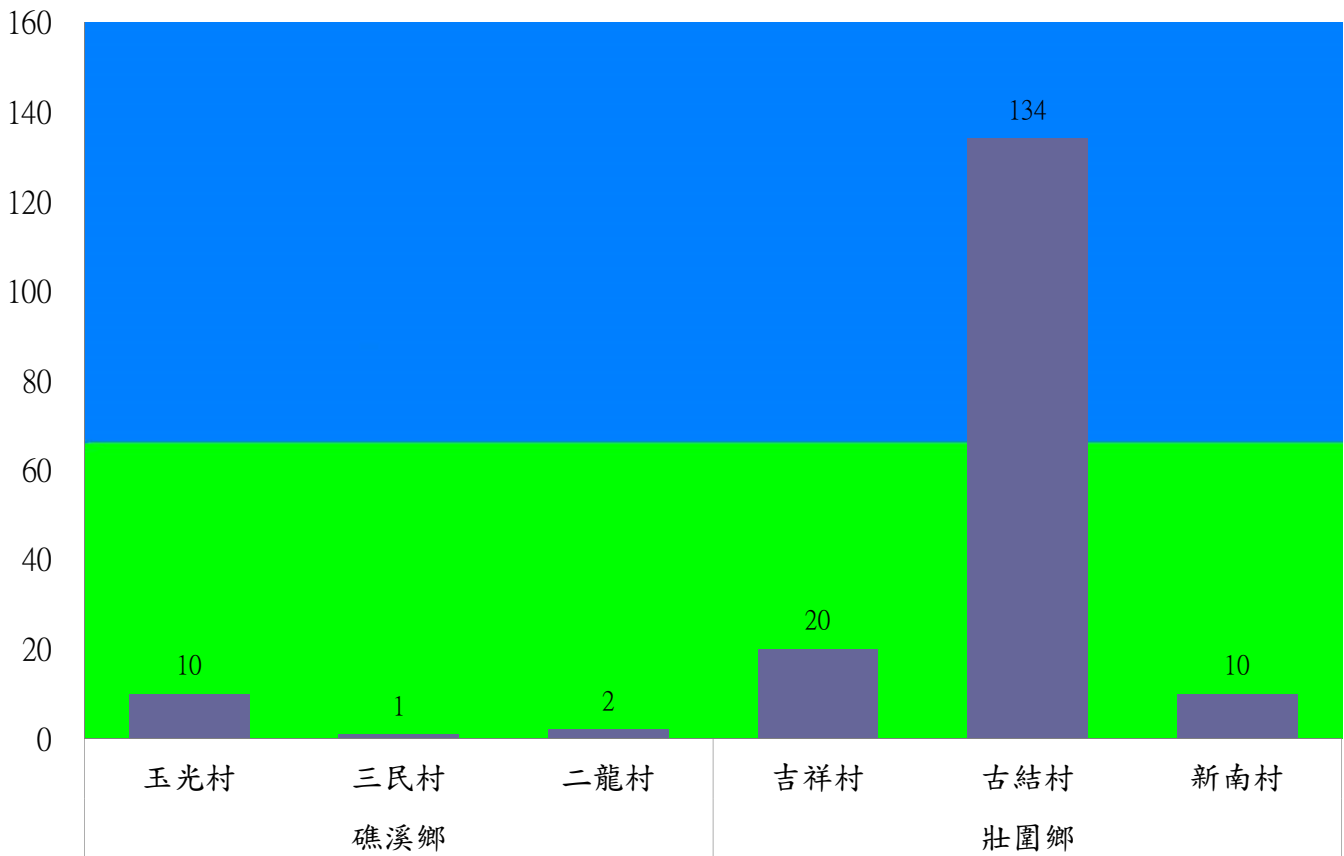

成蟲數燈號表示：

- 綠燈→小於65隻；防治良好
- 藍燈→65-256隻；預警
- 黃燈→257-1024隻；警戒
- 紅燈→1025隻以上；啟動防治

110年6月下旬果實蠅農會監測平均隻數

果實蠅	羅東鎮農會		冬山鄉農會					頭城鎮農會	三星地區農會				
	純精路1段	羅莊街	大進村 大進11路	得安村	太和村	中山村 銀山果園	進利路 淋漓坑	二成里	三星路四 段	三星路 二段	三星路六 段	三星路 五段	下湖
6月下旬	13	17	14	12	10	11	18	4	6	8	28	18	14

成蟲數燈號表示：
 綠燈→小於65隻；防治良好
 藍燈→65-256隻；預警
 黃燈→257-1024隻；警戒
 紅燈→1025隻以上；啟動防治

宜蘭縣 動植物防疫所

Animal and Plant Disease Control Center Yilan County

110年6月下旬瓜實蠅本所監測平均隻數

瓜實蠅	礁溪鄉			壯圍鄉		
	玉光村	三民村	二龍村	吉祥村	古結村	新南村
6月下旬	10	1	2	20	134	10

成蟲數燈號表示：

- 綠燈→小於65隻；防治良好
- 藍燈→65-256隻；預警
- 黃燈→257-1024隻；警戒
- 紅燈→1025隻以上；啟動防治

宜蘭縣 動植物防疫所

Animal and Plant Disease Control Center Yilan County

110年6月下旬斜紋夜蛾本所監測平均隻數

斜紋夜蛾	壯圍鄉			宜蘭市			員山鄉			三星鄉					礁溪鄉	
	美福村	新南村	高速公路旁	雪隧路476巷	黎霧橋	國五旁	賢德路	水源路	思源路	拱照村	下湖	楓林二路	貴林路	五分三路	玉石路	奇立丹路
6月下旬	230	225	272	141	153	222	142	185	212	65	54	239	62	80	34	138

成蟲數燈號表示：

- 綠燈→小於25隻；防治良好
- 藍燈→26-76隻；預警
- 黃燈→77-256隻；警戒
- 紅燈→257隻以上；啟動防治

110年6月下旬斜紋夜蛾農會監測平均隻數

斜紋夜蛾	壯圍鄉農會				三星地區農會						
	吉祥路二段	古結路	新南路	新南溪床	大義	人和	集慶	貴林	天福	萬德	尚武
6月下旬	204	227	309	354	39	8	32	42	22	29	8

成蟲數燈號表示：