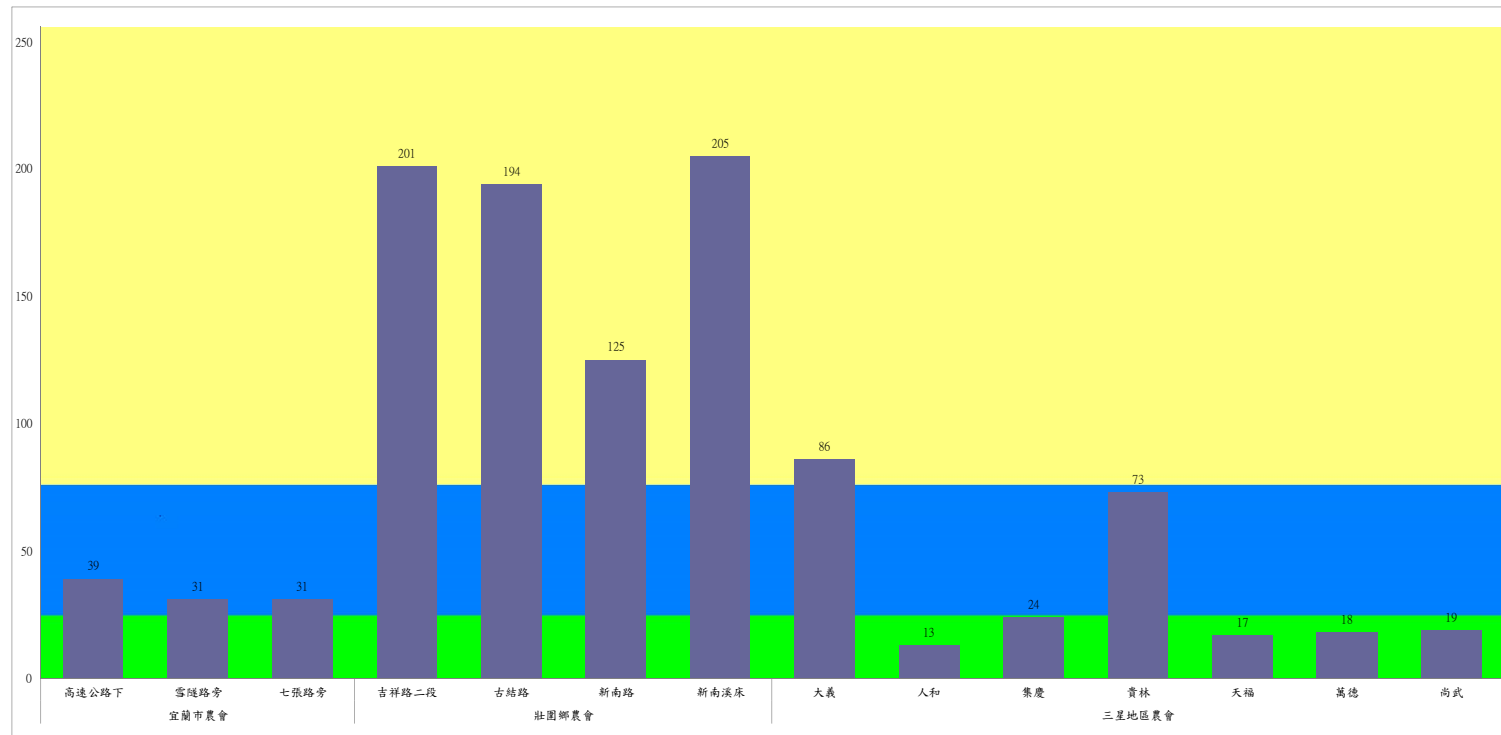

成蟲數燈號表示：

- 綠燈→小於25隻；防治良好
- 藍燈→26-76隻；預警
- 黃燈→77-256隻；警戒
- 紅燈→257隻以上；啟動防治

110年6月下旬斜紋夜蛾農會監測平均隻數

斜紋夜蛾	壯圍鄉農會				三星地區農會						
	吉祥路二段	古結路	新南路	新南溪床	大義	人和	集慶	貴林	天福	萬德	尚武
6月下旬	204	227	309	354	39	8	32	42	22	29	8

成蟲數燈號表示：

- 綠燈→小於25隻；防治良好
- 藍燈→26-76隻；預警
- 黃燈→77-256隻；警戒
- 紅燈→257隻以上；啟動防治

110年6月下旬甜菜夜蛾本所監測平均隻數

甜菜夜蛾	壯圍鄉			宜蘭市			員山鄉			三星鄉				
	美福村	新南村	高速公路旁	雪隧路476巷	黎霧橋	國五旁	賢德路	水源路	思源路	拱照村	下湖	楓林二路	貴林路	五分三路
6月下旬	96	41	342	11	79	35	21	583	117	34	3	2	74	47

成蟲數燈號表示：

- 綠燈→小於25隻；防治良好
- 藍燈→26-76隻；預警
- 黃燈→77-256隻；警戒
- 紅燈→257隻以上；啟動防治

110年6月下旬甜菜夜蛾農會監測平均隻數

甜菜夜蛾	宜蘭市農會			壯圍鄉農會				三星地區農會						
	高速公路下	靈隧路旁	七張路旁	吉祥路二段	古結路	新南路	新南溪床	大義	人和	集慶	貴林	天福	萬德	尚武
6月下旬	39	31	31	201	194	125	205	86	13	24	73	17	18	19

成蟲數燈號表示：
 綠燈→小於25隻；防治良好
 藍燈→25-76隻；預警
 黃燈→77-256隻；警戒
 紅燈→257隻以上；啟動防治