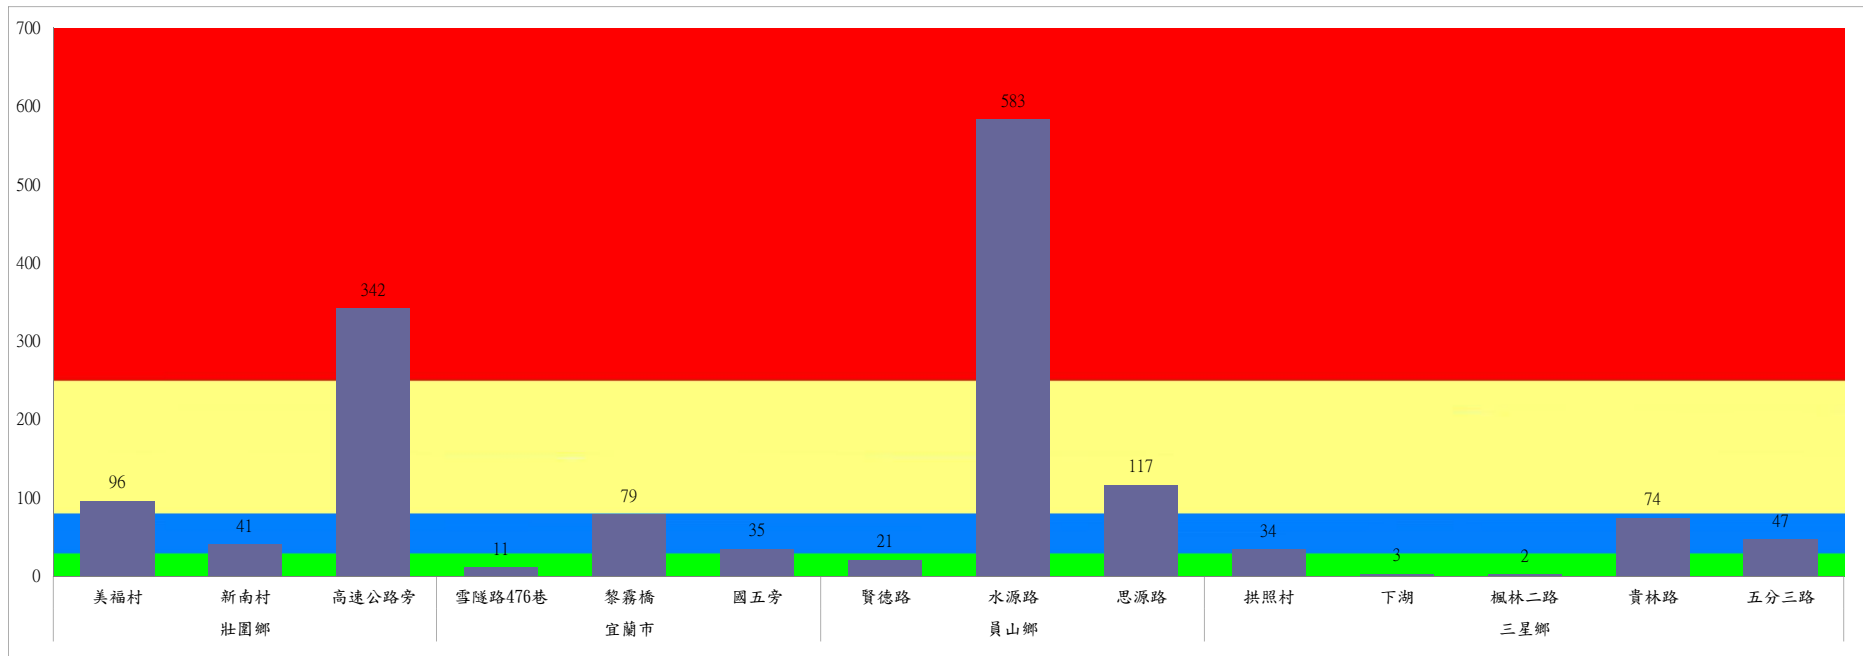

成蟲數燈號表示：

- 綠燈→小於65隻；防治良好
- 藍燈→65-256隻；預警
- 黃燈→257-1024隻；警戒
- 紅燈→1025隻以上；啟動防治

宜蘭縣 動植物防疫所

Animal and Plant Disease Control Center Yilan County

110年6月下旬斜紋夜蛾本所監測平均隻數

斜紋夜蛾	壯圍鄉			宜蘭市			員山鄉			三星鄉					礁溪鄉	
	美福村	新南村	高速公路旁	雪隧路476巷	黎霧橋	國五旁	賢德路	水源路	思源路	拱照村	下湖	楓林二路	貴林路	五分三路	玉石路	奇立丹路
6月下旬	230	225	272	141	153	222	142	185	212	65	54	239	62	80	34	138

成蟲數燈號表示：

- 綠燈→小於25隻；防治良好
- 藍燈→26-76隻；預警
- 黃燈→77-256隻；警戒
- 紅燈→257隻以上；啟動防治

110年6月下旬斜紋夜蛾農會監測平均隻數

斜紋夜蛾	壯圍鄉農會				三星地區農會						
	吉祥路二段	古結路	新南路	新南溪床	大義	人和	集慶	貴林	天福	萬德	尚武
6月下旬	204	227	309	354	39	8	32	42	22	29	8

成蟲數燈號表示：

- 綠燈→小於25隻；防治良好
- 藍燈→26-76隻；預警
- 黃燈→77-256隻；警戒
- 紅燈→257隻以上；啟動防治

110年6月下旬甜菜夜蛾本所監測平均隻數

甜菜夜蛾	壯圍鄉			宜蘭市			員山鄉			三星鄉				
	美福村	新南村	高速公路旁	雪隧路476巷	黎霧橋	國五旁	賢德路	水源路	思源路	拱照村	下湖	楓林二路	貴林路	五分三路
6月下旬	96	41	342	11	79	35	21	583	117	34	3	2	74	47

成蟲數燈號表示：

- 綠燈→小於25隻；防治良好
- 藍燈→26-76隻；預警
- 黃燈→77-256隻；警戒
- 紅燈→257隻以上；啟動防治

110年6月下旬甜菜夜蛾農會監測平均隻數

甜菜夜蛾	宜蘭市農會			壯圍鄉農會				三星地區農會						
	高速公路下	靈隧路旁	七張路旁	吉祥路二段	古結路	新南路	新南溪床	大義	人和	集慶	貴林	天福	萬德	尚武
6月下旬	39	31	31	201	194	125	205	86	13	24	73	17	18	19