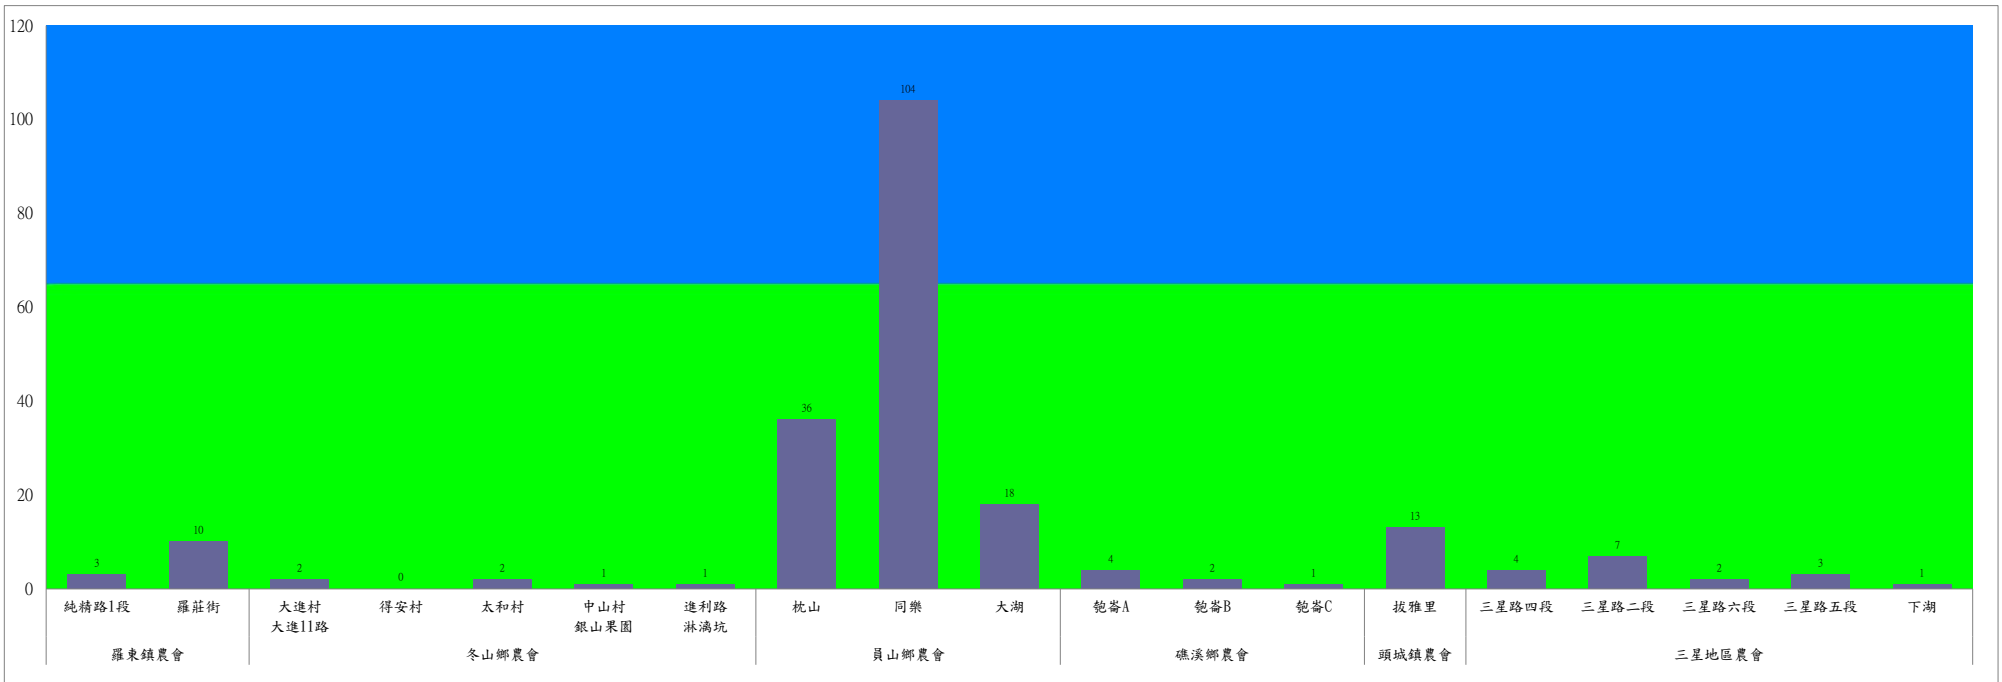

宜蘭縣 動植物防疫所

Animal and Plant Disease Control Center Yilan County

110年12月下旬果實蠅本所監測平均隻數

果實蠅	礁溪鄉			三星鄉			冬山鄉			員山鄉			頭城鎮		
	乾崙村	林美村	龍泉橋	牛鬥	下湖	貴林村	中山村	梅花湖	大進村	望龍埤	永廣路	新城路	頂埔	復興路	福成路
12月下旬	43	7	0	11	0	9	63	2	77	7	17	15	0	1	9

成蟲數燈號表示：

- 綠燈→小於65隻；防治良好
- 藍燈→65-256隻；預警
- 黃燈→257-1024隻；警戒
- 紅燈→1025隻以上；啟動防治

宜蘭縣 動植物防疫所

Animal and Plant Disease Control Center Yilan County

110年12月下旬果實蠅農會監測平均隻數

果實蠅	羅東鎮農會		冬山鄉農會					員山鄉農會			礁溪鄉農會			頭城鎮農會	三星地區農會				
	純精路1段	羅莊街	大進村 大進11路	得安村	太和村	中山村 銀山果園	進利路 淋漓坑	枕山	同樂	大湖	乾崙A	乾崙B	乾崙C	拔雅里	三星路四 段	三星路 二段	三星路六 段	三星路五 段	下湖
12月下旬	3	10	2	0	2	1	1	36	104	18	4	2	1	13	4	7	2	3	1

成蟲數燈號表示：
 綠燈→小於65隻；防治良好
 藍燈→65-256隻；預警
 黃燈→257-1024隻；警戒
 紅燈→1025隻以上；啟動防治

宜蘭縣 動植物防疫所

Animal and Plant Disease Control Center Yilan County

110年12月下旬斜紋夜蛾本所監測平均隻數

斜紋夜蛾	壯圍鄉			宜蘭市			員山鄉			三星鄉				礁溪鄉		
	美福村	新南村	高速公路旁	雪隧路476巷	黎霧橋	國五旁	賢德路	水源路	思源路	拱照村	下湖	楓林一路	貴林路	五分三路	玉石路	奇立丹路
12月下旬	34	41	27	27	28	48	45	83	426	78	36	101	87	43	2	5

成蟲數燈號表示：

綠燈→小於25隻；防治良好

藍燈→26-76隻；預警

黃燈→77-256隻；警戒

紅燈→257隻以上；啟動防治

110年12月下旬斜紋夜蛾農會監測平均隻數

斜紋夜蛾	壯圍鄉農會				員山鄉農會		三星地區農會						
	吉祥路二段	古結路	新南路	新南溪床	雙連埤	蔬產班	大義	人和	集慶	貴林	天福	萬德	尚武
12月下旬	16	20	13	15	1	3	2	0	1	0	1	1	0

成蟲數燈號表示：