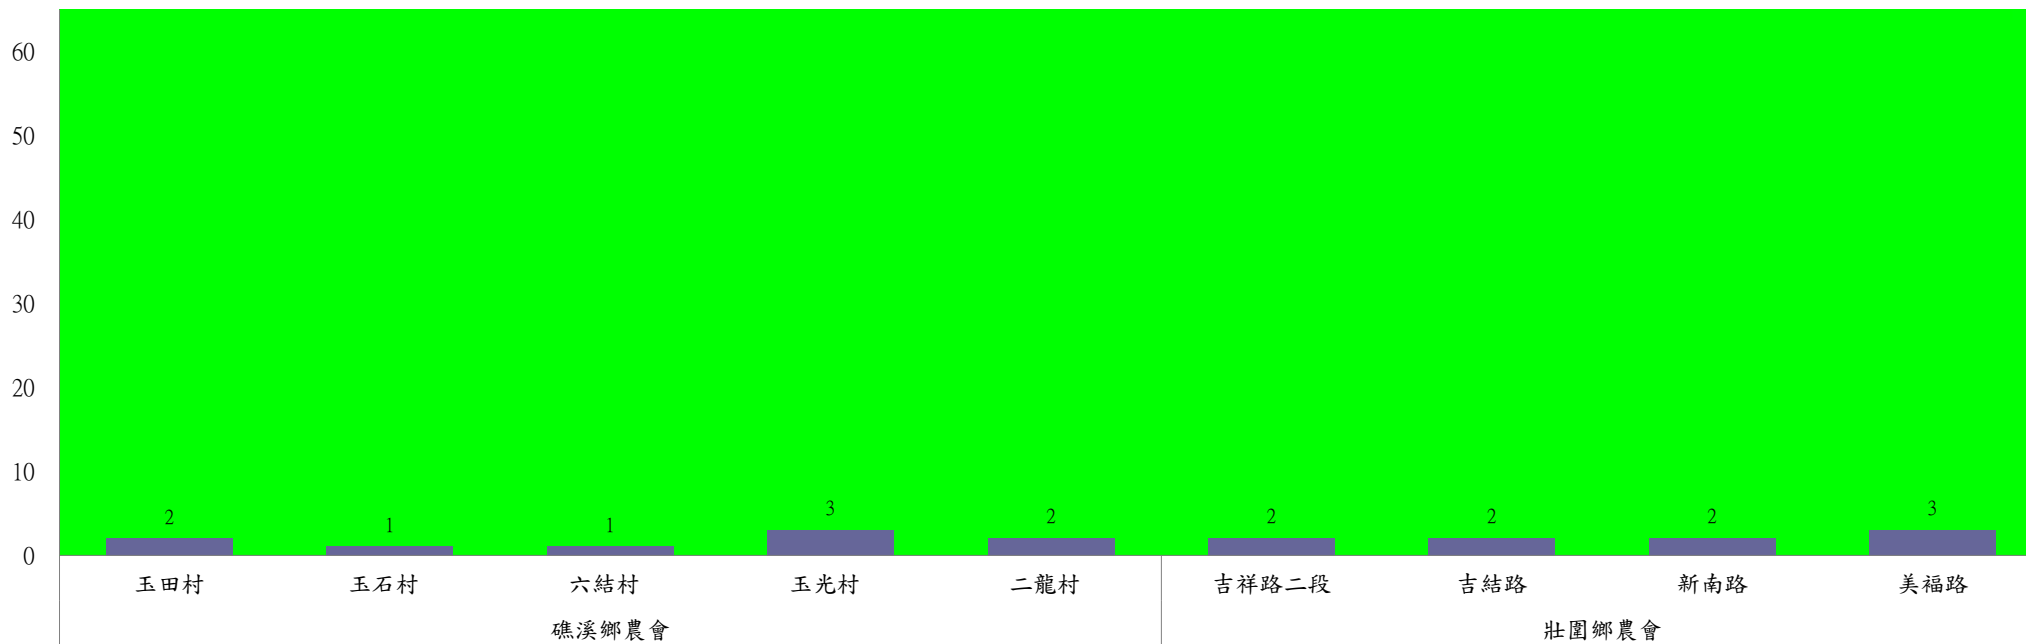

成蟲數燈號表示：

- 綠燈→小於25隻；防治良好
- 藍燈→26-76隻；預警
- 黃燈→77-256隻；警戒
- 紅燈→257隻以上；啟動防治

宜蘭縣 動植物防疫所

Animal and Plant Disease Control Center Yilan County

110年12月下旬甜菜夜蛾農會監測平均隻數

甜菜夜蛾	宜蘭市農會			壯圍鄉農會				員山鄉農會		三星地區農會						
	高速公路下	雪隧路旁	七張路旁	吉祥路二段	古結路	新南路	新南溪床	雙連埤	深溝	大義	人和	集慶	貴林	天福	萬德	尚武
12月下旬	11	6	7	2	2	3	3	0	1	0	1	0	1	1	1	0

成蟲數燈表示：

- 綠燈→小於25隻；防治良好
- 藍燈→25-76隻；預警
- 黃燈→77-256隻；警戒
- 紅燈→257隻以上；啟動防治

宜蘭縣 動植物防疫所

Animal and Plant Disease Control Center Yilan County

110年12月下旬瓜實蠅本所監測平均隻數

瓜實蠅	礁溪鄉			壯圍鄉		
	玉光村	三民村	二龍村	吉祥村	古結村	新南村
12月下旬	2	6	5	2	7	2

成蟲數燈號表示：

- 綠燈→小於65隻；防治良好
- 藍燈→65-256隻；預警
- 黃燈→257-1024隻；警戒
- 紅燈→1025隻以上；啟動防治

110年12月下旬瓜實蠅農會監測平均隻數

瓜實蠅	蘇澳地區農會			礁溪鄉農會					壯圍鄉農會			
	朝陽里海岸路	農會後方	南澳南路	玉田村	玉石村	六結村	玉光村	二龍村	吉祥路二段	吉結路	新南路	美福路
12月下旬	6	3	5	2	1	1	3	2	2	2	2	3