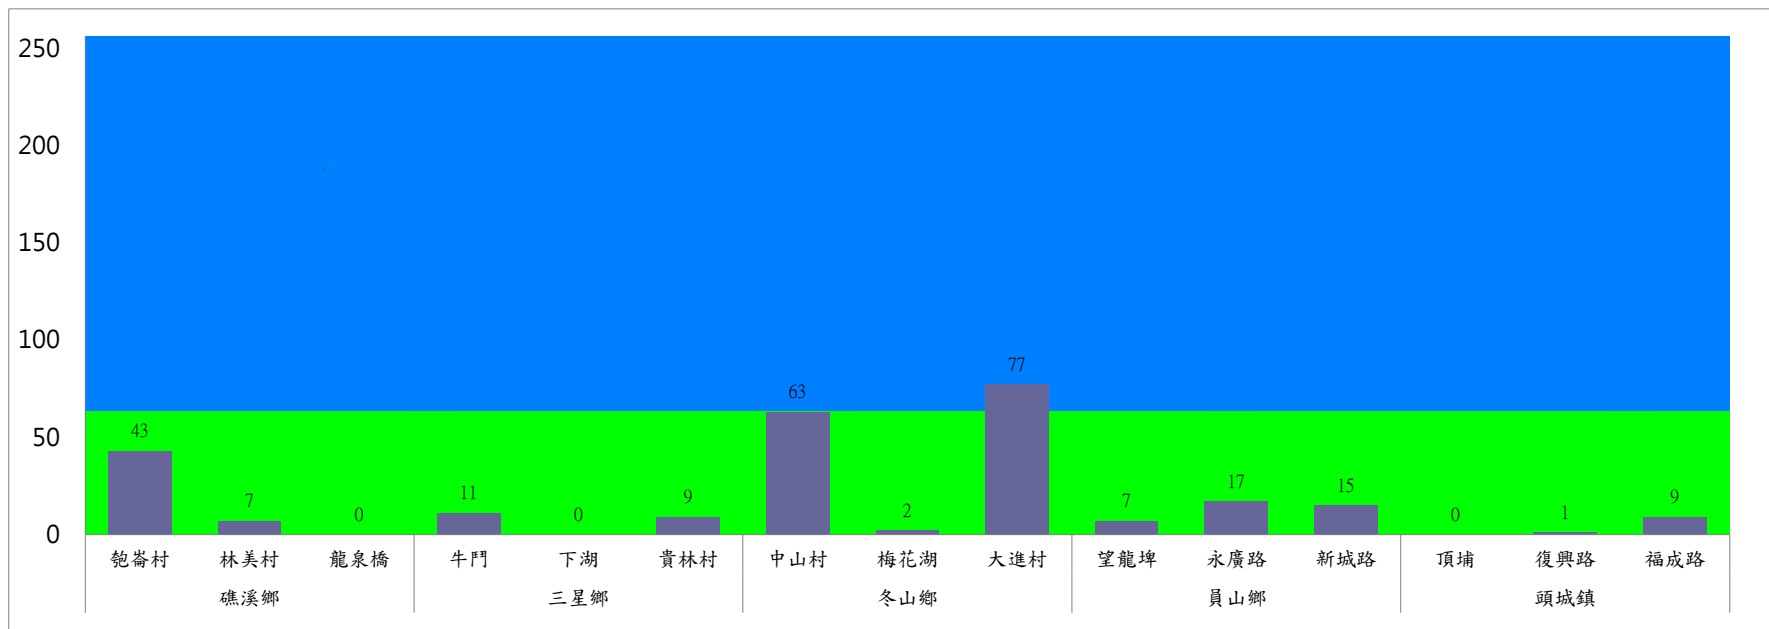

宜蘭縣 動植物防疫所

Animal and Plant Disease Control Center Yilan County

110年12月下旬果實蠅本所監測平均隻數

果實蠅	礁溪鄉			三星鄉			冬山鄉			員山鄉			頭城鎮		
	乾崙村	林美村	龍泉橋	牛鬥	下湖	貴林村	中山村	梅花湖	大進村	望龍埤	永廣路	新城路	頂埔	復興路	福成路
12月下旬	43	7	0	11	0	9	63	2	77	7	17	15	0	1	9

成蟲數燈號表示：

- 綠燈→小於65隻；防治良好
- 藍燈→65-256隻；預警
- 黃燈→257-1024隻；警戒
- 紅燈→1025隻以上；啟動防治

宜蘭縣 動植物防疫所

Animal and Plant Disease Control Center Yilan County

110年12月下旬果實蠅農會監測平均隻數

果實蠅	羅東鎮農會		冬山鄉農會					員山鄉農會			礁溪鄉農會			頭城鎮農會	三星地區農會				
	純精路1段	羅莊街	大進村 大進11路	得安村	太和村	中山村 銀山果園	進利路 淋漓坑	枕山	同樂	大湖	乾崙A	乾崙B	乾崙C	拔雅里	三星路四 段	三星路 二段	三星路六 段	三星路五 段	下湖
12月下旬	3	10	2	0	2	1	1	36	104	18	4	2	1	13	4	7	2	3	1

成蟲數燈號表示：
 綠燈→小於65隻；防治良好
 藍燈→65-256隻；預警
 黃燈→257-1024隻；警戒
 紅燈→1025隻以上；啟動防治

宜蘭縣 動植物防疫所

Animal and Plant Disease Control Center Yilan County

110年12月下旬斜紋夜蛾本所監測平均隻數

斜紋夜蛾	壯圍鄉			宜蘭市			員山鄉			三星鄉				礁溪鄉		
	美福村	新南村	高速公路旁	雪隧路476巷	黎霧橋	國五旁	賢德路	水源路	思源路	拱照村	下湖	楓林一路	貴林路	五分三路	玉石路	奇立丹路
12月下旬	34	41	27	27	28	48	45	83	426	78	36	101	87	43	2	5

成蟲數燈號表示：

綠燈→小於25隻；防治良好

藍燈→26-76隻；預警

黃燈→77-256隻；警戒

紅燈→257隻以上；啟動防治

110年12月下旬斜紋夜蛾農會監測平均隻數

斜紋夜蛾	壯圍鄉農會				員山鄉農會		三星地區農會						
	吉祥路二段	古結路	新南路	新南溪床	雙連埤	蔬產班	大義	人和	集慶	貴林	天福	萬德	尚武
12月下旬	16	20	13	15	1	3	2	0	1	0	1	1	0

成蟲數燈號表示：