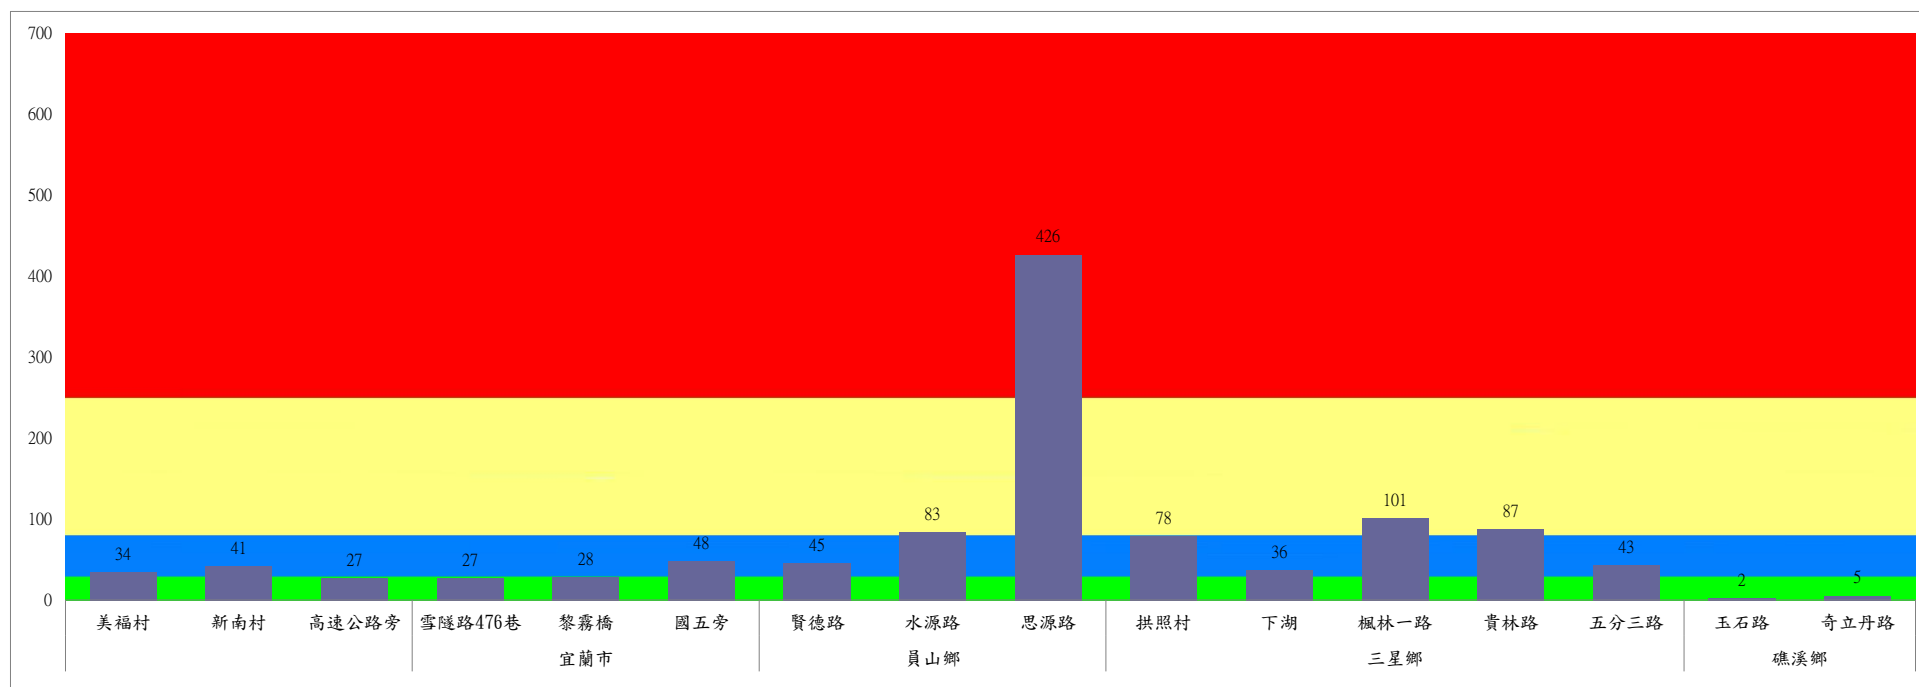

成蟲數燈號表示：

- 綠燈→小於65隻；防治良好
- 藍燈→65-256隻；預警
- 黃燈→257-1024隻；警戒
- 紅燈→1025隻以上；啟動防治

宜蘭縣 動植物防疫所

Animal and Plant Disease Control Center Yilan County

110年12月下旬果實蠅農會監測平均隻數

果實蠅	羅東鎮農會		冬山鄉農會					員山鄉農會			礁溪鄉農會			頭城鎮農會	三星地區農會				
	純精路1段	羅莊街	大進村 大進11路	得安村	太和村	中山村 銀山果園	進利路 淋漓坑	枕山	同樂	大湖	乾崙A	乾崙B	乾崙C	拔雅里	三星路四 段	三星路 二段	三星路六 段	三星路五 段	下湖
12月下旬	3	10	2	0	2	1	1	36	104	18	4	2	1	13	4	7	2	3	1

成蟲數燈號表示：
 綠燈→小於65隻；防治良好
 藍燈→65-256隻；預警
 黃燈→257-1024隻；警戒
 紅燈→1025隻以上；啟動防治

宜蘭縣 動植物防疫所

Animal and Plant Disease Control Center Yilan County

110年12月下旬斜紋夜蛾本所監測平均隻數

斜紋夜蛾	壯圍鄉			宜蘭市			員山鄉			三星鄉				礁溪鄉		
	美福村	新南村	高速公路旁	雪隧路476巷	黎霧橋	國五旁	賢德路	水源路	思源路	拱照村	下湖	楓林一路	貴林路	五分三路	玉石路	奇立丹路
12月下旬	34	41	27	27	28	48	45	83	426	78	36	101	87	43	2	5

成蟲數燈號表示：

綠燈→小於25隻；防治良好

藍燈→26-76隻；預警

黃燈→77-256隻；警戒

紅燈→257隻以上；啟動防治

110年12月下旬斜紋夜蛾農會監測平均隻數

斜紋夜蛾	壯圍鄉農會				員山鄉農會		三星地區農會						
	吉祥路二段	古結路	新南路	新南溪床	雙連埤	蔬產班	大義	人和	集慶	貴林	天福	萬德	尚武
12月下旬	16	20	13	15	1	3	2	0	1	0	1	1	0

成蟲數燈號表示：

- 綠燈→小於25隻；防治良好
- 藍燈→26-76隻；預警
- 黃燈→77-256隻；警戒
- 紅燈→257隻以上；啟動防治

110年12月下旬甜菜夜蛾本所監測平均隻數

甜菜夜蛾	壯圍鄉			宜蘭市			員山鄉			三星鄉				
	美福村	新南村	高速公路旁	雪隧路476巷	黎霧橋	國五旁	賢德路	水源路	思源路	拱照村	下湖	楓林一路	貴林路	五分三路
12月下旬	2	3	0	9	20	1	5	4	1	8	3	2	2	2