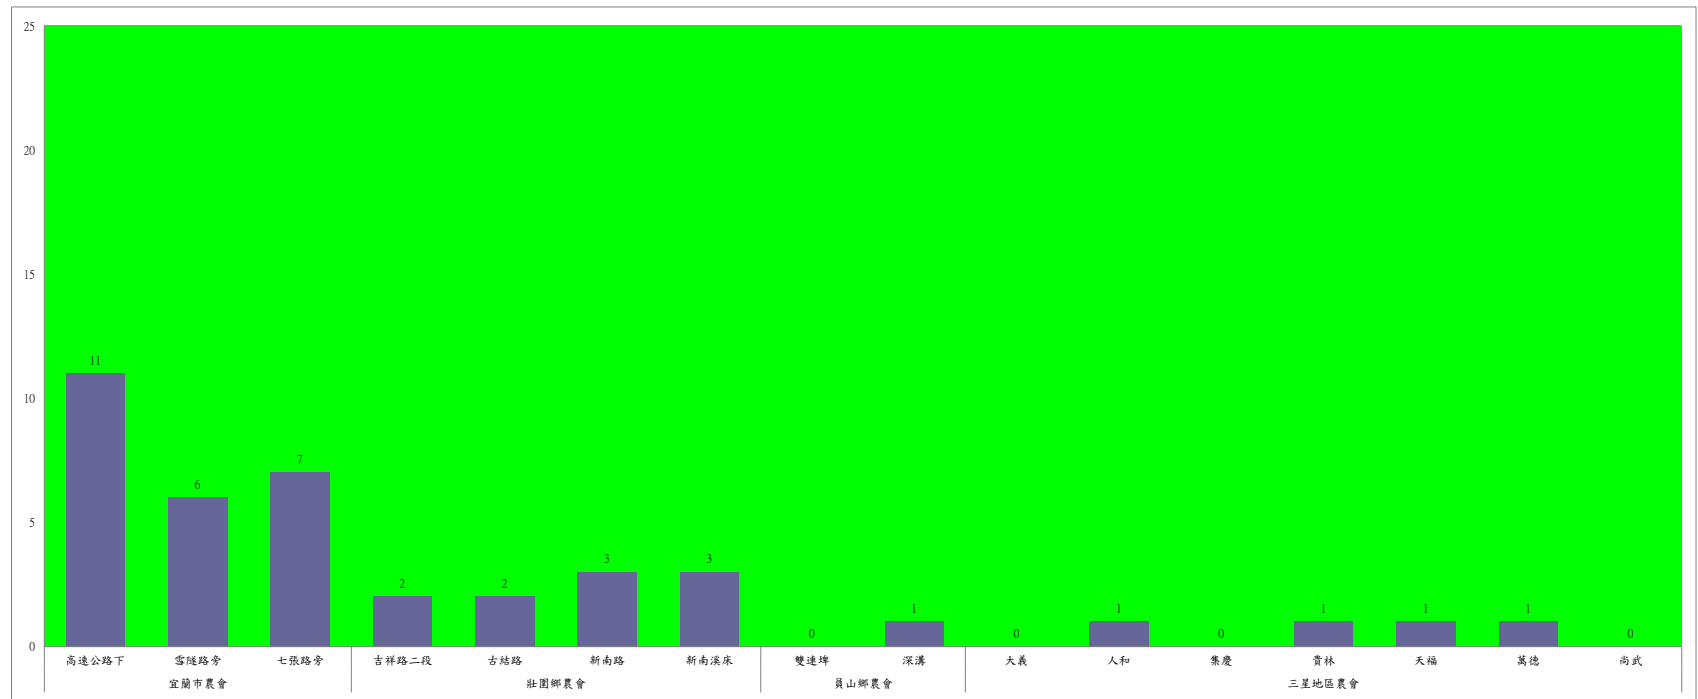

- 綠燈→小於25隻；防治良好
- 藍燈→26-76隻；預警
- 黃燈→77-256隻；警戒
- 紅燈→257隻以上；啟動防治

110年12月下旬甜菜夜蛾本所監測平均隻數

甜菜夜蛾	壯圍鄉			宜蘭市			員山鄉			三星鄉				
	美福村	新南村	高速公路旁	雪隧路476巷	黎霧橋	國五旁	賢德路	水源路	思源路	拱照村	下湖	楓林一路	貴林路	五分三路
12月下旬	2	3	0	9	20	1	5	4	1	8	3	2	2	2

成蟲數燈號表示：

- 綠燈→小於25隻；防治良好
- 藍燈→26-76隻；預警
- 黃燈→77-256隻；警戒
- 紅燈→257隻以上；啟動防治

宜蘭縣 動植物防疫所

Animal and Plant Disease Control Center Yilan County

110年12月下旬甜菜夜蛾農會監測平均隻數

甜菜夜蛾	宜蘭市農會			壯圍鄉農會				員山鄉農會		三星地區農會						
	高速公路下	雪隧路旁	七張路旁	吉祥路二段	古結路	新南路	新南溪床	雙連埤	深溝	大義	人和	集慶	貴林	天福	萬德	尚武
12月下旬	11	6	7	2	2	3	3	0	1	0	1	0	1	1	1	0

成蟲數燈表示：

- 綠燈→小於25隻；防治良好
- 藍燈→25-76隻；預警
- 黃燈→77-256隻；警戒
- 紅燈→257隻以上；啟動防治

宜蘭縣 動植物防疫所

Animal and Plant Disease Control Center Yilan County

110年12月下旬瓜實蠅本所監測平均隻數

瓜實蠅	礁溪鄉			壯圍鄉		
	玉光村	三民村	二龍村	吉祥村	古結村	新南村
12月下旬	2	6	5	2	7	2