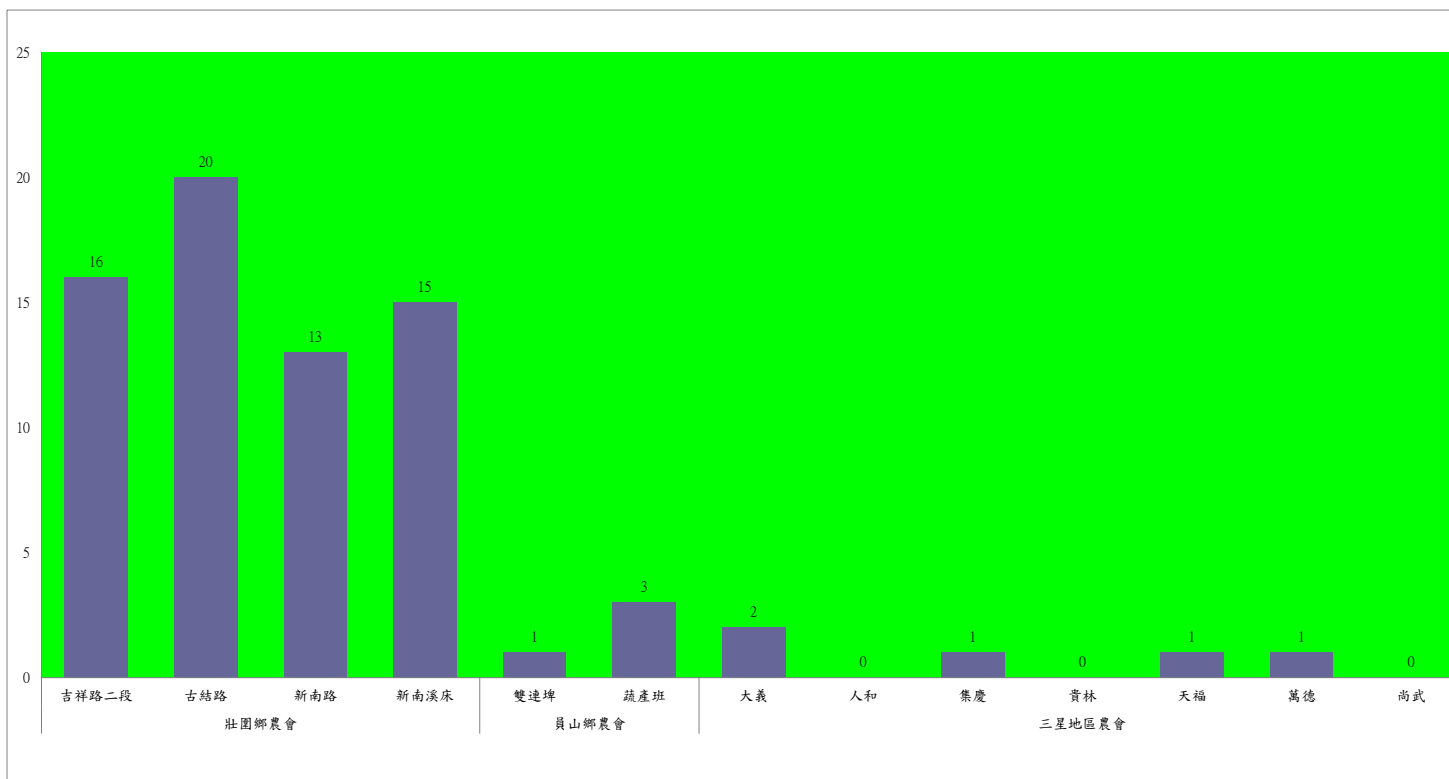

成蟲數燈號表示：
 綠燈→小於65隻；防治良好
 藍燈→65-256隻；預警
 黃燈→257-1024隻；警戒
 紅燈→1025隻以上；啟動防治

宜蘭縣 動植物防疫所

Animal and Plant Disease Control Center Yilan County

110年12月下旬斜紋夜蛾本所監測平均隻數

斜紋夜蛾	壯圍鄉			宜蘭市			員山鄉			三星鄉				礁溪鄉		
	美福村	新南村	高速公路旁	雪隧路476巷	黎霧橋	國五旁	賢德路	水源路	思源路	拱照村	下湖	楓林一路	貴林路	五分三路	玉石路	奇立丹路
12月下旬	34	41	27	27	28	48	45	83	426	78	36	101	87	43	2	5

成蟲數燈號表示：

綠燈→小於25隻；防治良好

藍燈→26-76隻；預警

黃燈→77-256隻；警戒

紅燈→257隻以上；啟動防治

110年12月下旬斜紋夜蛾農會監測平均隻數

斜紋夜蛾	壯圍鄉農會				員山鄉農會		三星地區農會						
	吉祥路二段	古結路	新南路	新南溪床	雙連埤	蔬產班	大義	人和	集慶	貴林	天福	萬德	尚武
12月下旬	16	20	13	15	1	3	2	0	1	0	1	1	0

成蟲數燈號表示：

- 綠燈→小於25隻；防治良好
- 藍燈→26-76隻；預警
- 黃燈→77-256隻；警戒
- 紅燈→257隻以上；啟動防治

110年12月下旬甜菜夜蛾本所監測平均隻數

甜菜夜蛾	壯圍鄉			宜蘭市			員山鄉			三星鄉				
	美福村	新南村	高速公路旁	雪隧路476巷	黎霧橋	國五旁	賢德路	水源路	思源路	拱照村	下湖	楓林一路	貴林路	五分三路
12月下旬	2	3	0	9	20	1	5	4	1	8	3	2	2	2