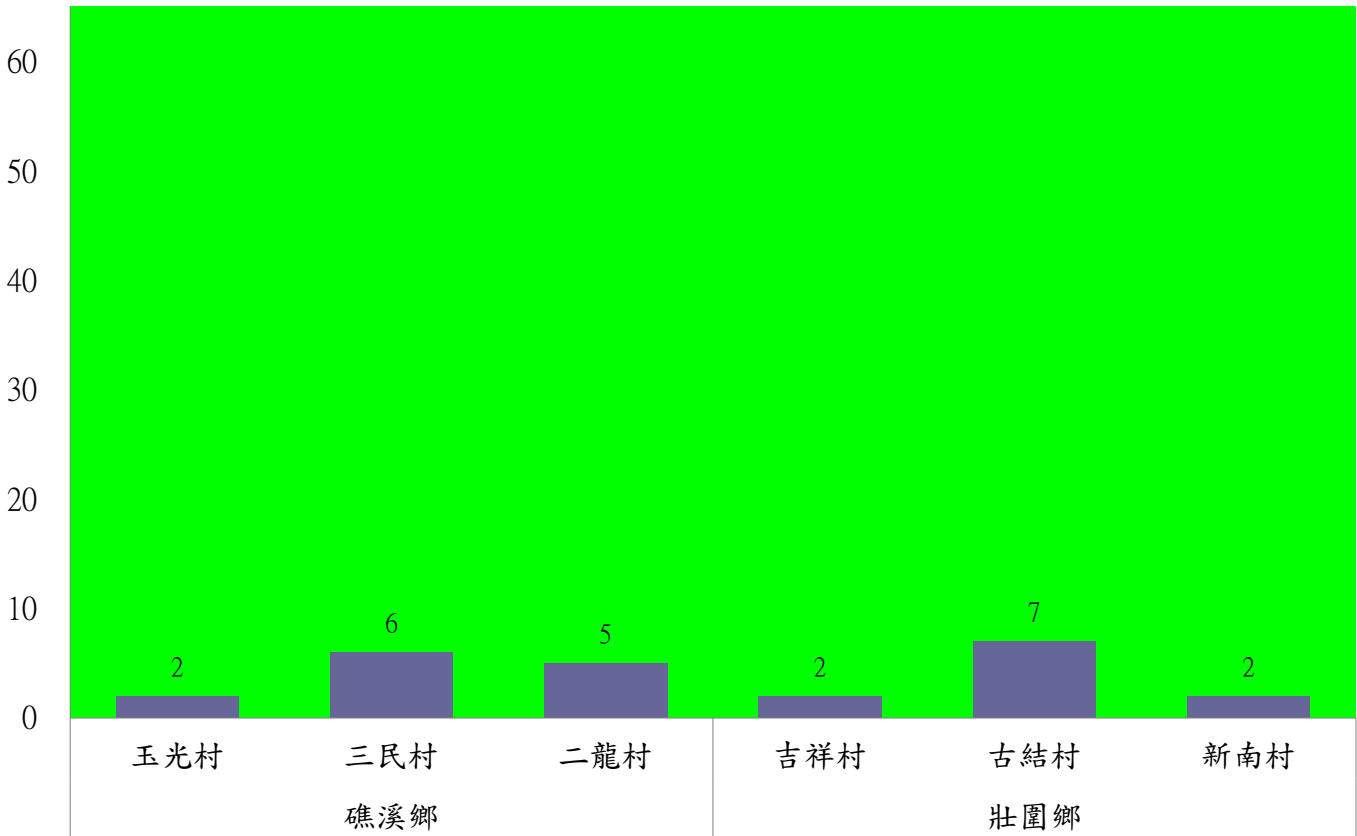

成蟲數燈號表示：

- 綠燈→小於25隻；防治良好
- 藍燈→26-76隻；預警
- 黃燈→77-256隻；警戒
- 紅燈→257隻以上；啟動防治

宜蘭縣 動植物防疫所

Animal and Plant Disease Control Center Yilan County

110年12月下旬甜菜夜蛾農會監測平均隻數

甜菜夜蛾	宜蘭市農會			壯圍鄉農會				員山鄉農會		三星地區農會						
	高速公路下	雪隧路旁	七張路旁	吉祥路二段	古結路	新南路	新南溪床	雙連埤	深溝	大義	人和	集慶	貴林	天福	萬德	尚武
12月下旬	11	6	7	2	2	3	3	0	1	0	1	0	1	1	1	0

成蟲數燈表示：

- 綠燈→小於25隻；防治良好
- 藍燈→25-76隻；預警
- 黃燈→77-256隻；警戒
- 紅燈→257隻以上；啟動防治

宜蘭縣 動植物防疫所

Animal and Plant Disease Control Center Yilan County

110年12月下旬瓜實蠅本所監測平均隻數

瓜實蠅	礁溪鄉			壯圍鄉		
	玉光村	三民村	二龍村	吉祥村	古結村	新南村
12月下旬	2	6	5	2	7	2

成蟲數燈號表示：

- 綠燈→小於65隻；防治良好
- 藍燈→65-256隻；預警
- 黃燈→257-1024隻；警戒
- 紅燈→1025隻以上；啟動防治

110年12月下旬瓜實蠅農會監測平均隻數

瓜實蠅	蘇澳地區農會			礁溪鄉農會					壯圍鄉農會			
	朝陽里海岸路	農會後方	南澳南路	玉田村	玉石村	六結村	玉光村	二龍村	吉祥路二段	吉結路	新南路	美福路
12月下旬	6	3	5	2	1	1	3	2	2	2	2	3

成蟲數燈號表示：

- 綠燈→小於65隻；防治良好
- 藍燈→65-256隻；預警
- 黃燈→257-1024隻；警戒
- 紅燈→1025隻以上；啟動防治