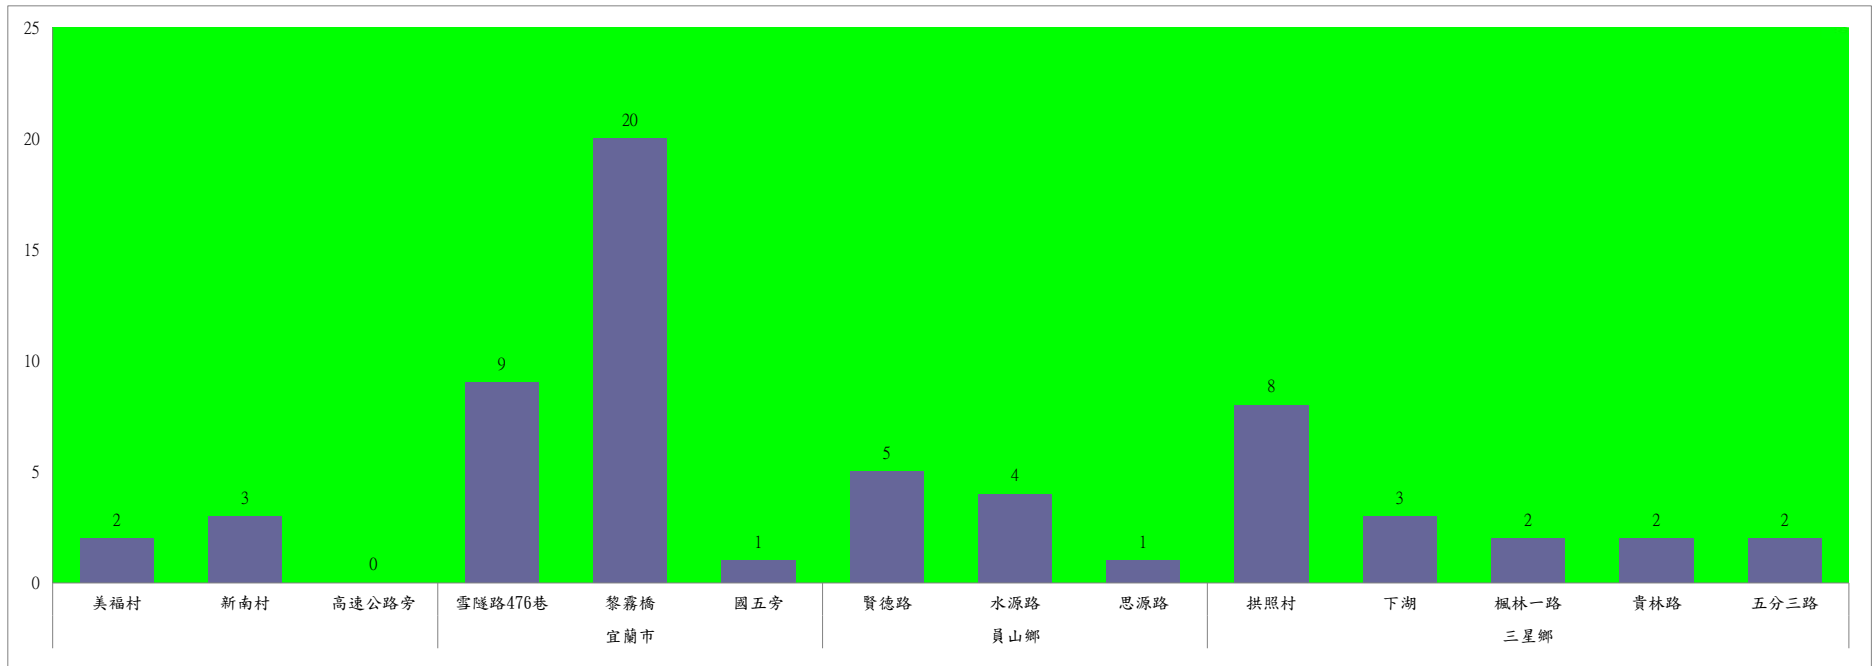

成蟲數燈號表示：
 綠燈→小於65隻；防治良好
 藍燈→65-256隻；預警
 黃燈→257-1024隻；警戒
 紅燈→1025隻以上；啟動防治

宜蘭縣 動植物防疫所

Animal and Plant Disease Control Center Yilan County

110年12月下旬斜紋夜蛾本所監測平均隻數

斜紋夜蛾	壯圍鄉			宜蘭市			員山鄉			三星鄉				礁溪鄉		
	美福村	新南村	高速公路旁	雪隧路476巷	黎霧橋	國五旁	賢德路	水源路	思源路	拱照村	下湖	楓林一路	貴林路	五分三路	玉石路	奇立丹路
12月下旬	34	41	27	27	28	48	45	83	426	78	36	101	87	43	2	5

成蟲數燈號表示：

綠燈→小於25隻；防治良好

藍燈→26-76隻；預警

黃燈→77-256隻；警戒

紅燈→257隻以上；啟動防治

110年12月下旬斜紋夜蛾農會監測平均隻數

斜紋夜蛾	壯圍鄉農會				員山鄉農會		三星地區農會						
	吉祥路二段	古結路	新南路	新南溪床	雙連埤	蔬產班	大義	人和	集慶	貴林	天福	萬德	尚武
12月下旬	16	20	13	15	1	3	2	0	1	0	1	1	0

成蟲數燈號表示：

- 綠燈→小於25隻；防治良好
- 藍燈→26-76隻；預警
- 黃燈→77-256隻；警戒
- 紅燈→257隻以上；啟動防治

110年12月下旬甜菜夜蛾本所監測平均隻數

甜菜夜蛾	壯圍鄉			宜蘭市			員山鄉			三星鄉				
	美福村	新南村	高速公路旁	雪隧路476巷	黎霧橋	國五旁	賢德路	水源路	思源路	拱照村	下湖	楓林一路	貴林路	五分三路
12月下旬	2	3	0	9	20	1	5	4	1	8	3	2	2	2