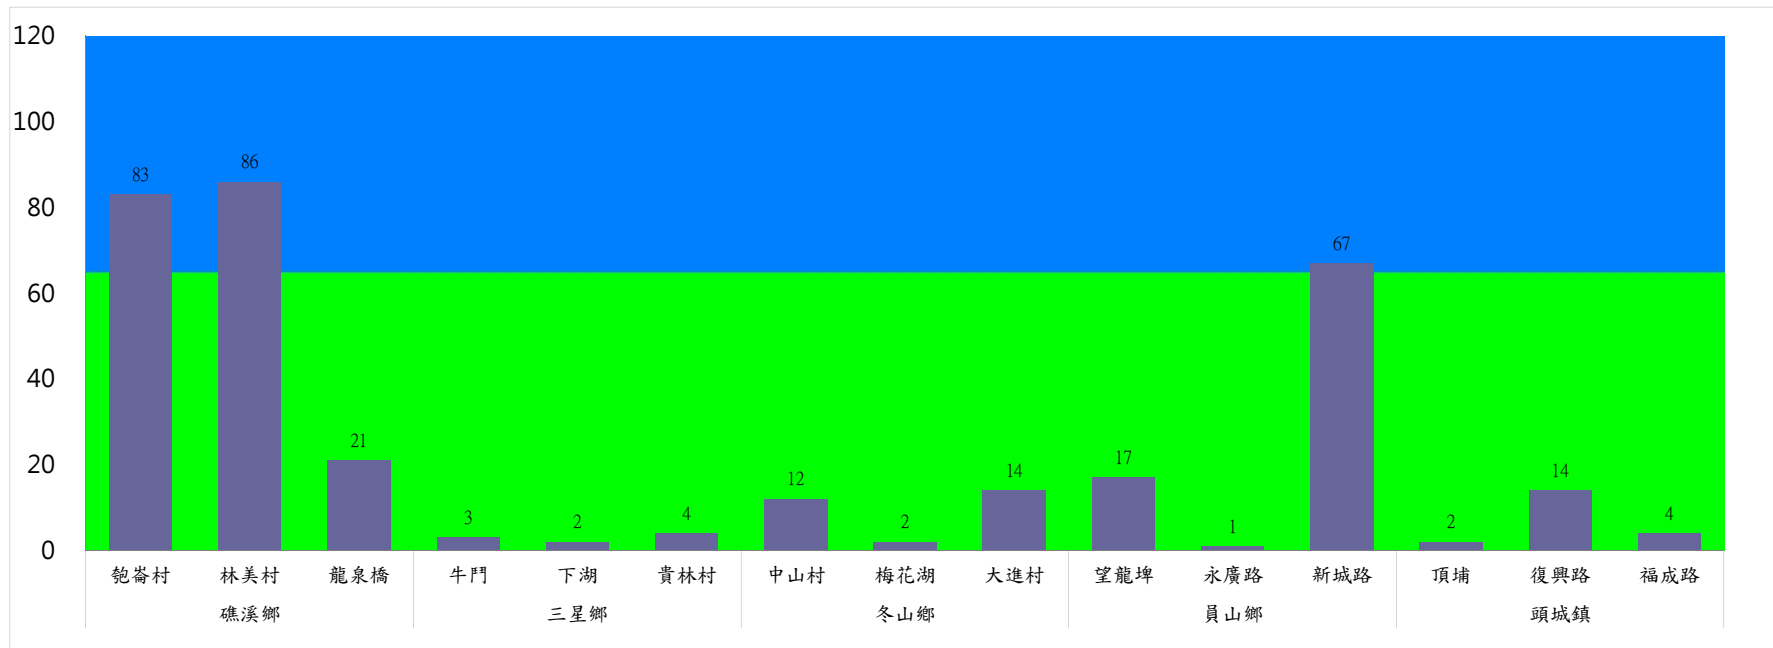

宜蘭縣 動植物防疫所

Animal and Plant Disease Control Center Yilan County

110年4月上旬果實蠅本所監測平均隻數

果實蠅	礁溪鄉			三星鄉			冬山鄉			員山鄉			頭城鎮		
	匏崙村	林美村	龍泉橋	牛鬥	下湖	貴林村	中山村	梅花湖	大進村	望龍埤	永廣路	新城路	頂埔	復興路	福成路
4月上旬	83	86	21	3	2	4	12	2	14	17	1	67	2	14	4

成蟲數燈號表示：

- 綠燈→小於65隻；防治良好
- 藍燈→65-256隻；預警
- 黃燈→257-1024隻；警戒
- 紅燈→1025隻以上；啟動防治

宜蘭縣 動植物防疫所

Animal and Plant Disease Control Center Yilan County

110年4月上旬果實蠅農會監測平均隻數

果實蠅	員山鄉農會			羅東鎮農會		冬山鄉農會				礁溪鄉農會			頭城鎮農會	
	枕山區	同樂區	大湖區	純精路1段	羅莊街	大進村 大進11路	得安村	太和村	中山村 銀山果園	進利路 淋漓坑	砲崙A	砲崙B	砲崙C	二成里
4月上旬	7	24	9	25	18	3	1	2	0	2	15	7	4	50

成蟲數經表示：

- 綠燈→小於65隻：防治良好
- 藍燈→65-256隻：預警
- 黃燈→257-1024隻：警戒
- 紅燈→1025隻以上：啟動防治

宜蘭縣 動植物防疫所

Animal and Plant Disease Control Center Yilan County

110年4月上旬瓜實蠅本所監測平均隻數

瓜實蠅	礁溪鄉			壯圍鄉		
	玉光村	三民村	二龍村	吉祥村	古結村	新南村
4月上旬	21	39	154	0	0	14