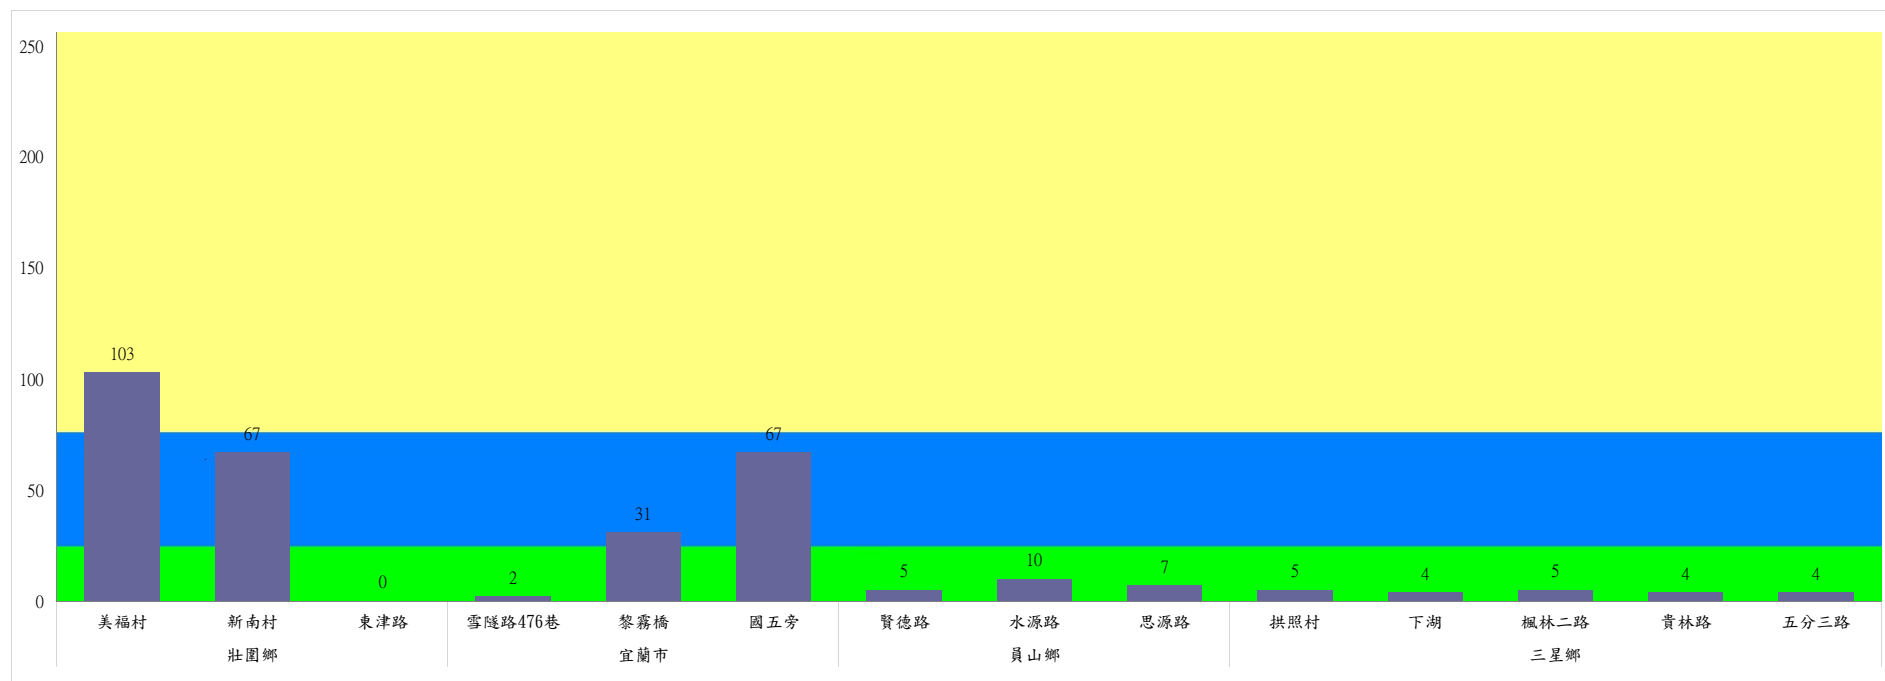

宜蘭縣 動植物防疫所

Animal and Plant Disease Control Center Yilan County

110年4月上旬斜紋夜蛾本所監測平均隻數

斜紋夜蛾	壯圍鄉			宜蘭市			員山鄉			三星鄉				礁溪鄉		
	美福村	新南村	東津路	雪隧路476巷	黎霧橋	國五旁	賢德路	水源路	思源路	拱照村	下湖	楓林二路	貴林路	五分三路	玉石路	奇立丹路
4月上旬	121	84	41	47	126	113	91	76	72	22	31	139	47	41	58	74

成蟲數燈號表示：

- 綠燈→小於25隻；防治良好
- 藍燈→26-76隻；預警
- 黃燈→77-256隻；警戒
- 紅燈→257隻以上；啟動防治

110年4月上旬斜紋夜蛾農會監測平均隻數

斜紋夜蛾	壯圍鄉農會				員山鄉農會		三星地區農會								
	吉祥路二段	古結路	新南路	新南溪床	雙連埤	蔬產班	大義	人和	集慶	貴林	天福	萬德	尚武	大洲	萬富
4月上旬	23	23	25	22	18	23	2	1	0	3	3	1	3	0	3

成蟲數燈號表示：
 綠燈→小於25隻；防治良好
 藍燈→26-76隻；預警
 黃燈→77-256隻；警戒
 紅燈→257隻以上；啟動防治

110年4月上旬甜菜夜蛾本所監測平均隻數

甜菜夜蛾	壯圍鄉			宜蘭市			員山鄉			三星鄉				
	美福村	新南村	東津路	雪隧路476巷	黎霧橋	國五旁	賢德路	水源路	思源路	拱照村	下湖	楓林二路	貴林路	五分三路
4月上旬	103	67	0	2	31	67	5	10	7	5	4	5	4	4

成蟲數燈號表示：

- 綠燈→小於25隻；防治良好
- 藍燈→26-76隻；預警
- 黃燈→77-256隻；警戒
- 紅燈→257隻以上；啟動防治

110年4月上旬甜菜夜蛾農會監測平均隻數

甜菜夜蛾	宜蘭市農會			壯圍鄉農會				員山鄉農會		三星地區農會								
	高速公路下	雪隧路旁	七張路旁	吉祥路二段	古結路	新南路	新南溪床	雙連埤	深溝	大義	人和	集慶	貴林	天福	萬德	尚武	大洲	萬富
4月上旬	37	21	27	11	13	15	14	7	9	2	2	1	2	2	3	1	3	2