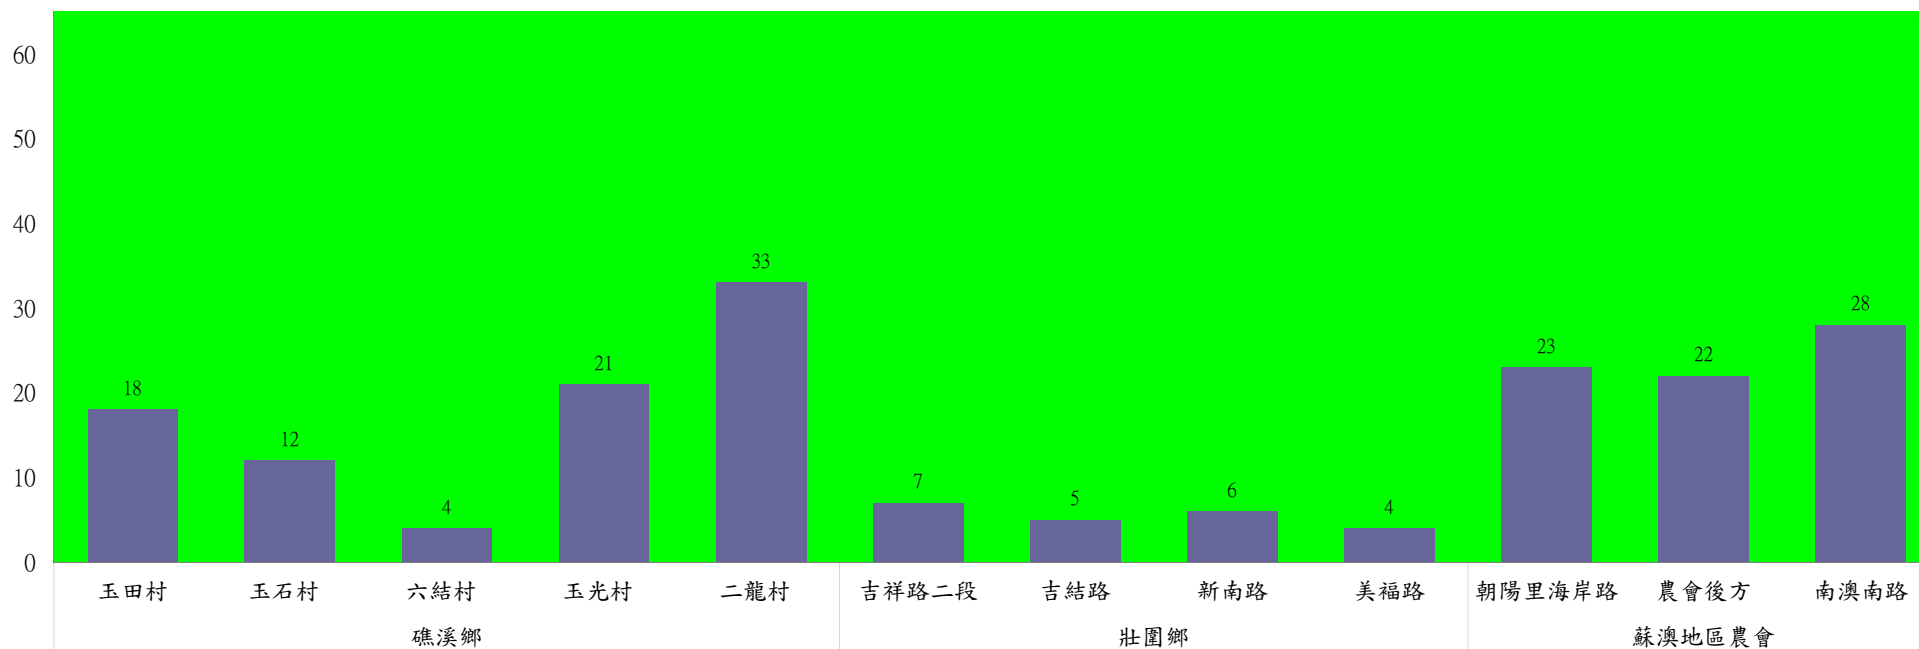

成蟲數經表示：

- 綠燈→小於65隻：防治良好
- 藍燈→65-256隻：預警
- 黃燈→257-1024隻：警戒
- 紅燈→1025隻以上：啟動防治

宜蘭縣 動植物防疫所

Animal and Plant Disease Control Center Yilan County

110年4月上旬瓜實蠅本所監測平均隻數

瓜實蠅	礁溪鄉			壯圍鄉		
	玉光村	三民村	二龍村	吉祥村	古結村	新南村
4月上旬	21	39	154	0	0	14

成蟲數燈號表示：

110年4月上旬瓜實蠅農會監測平均隻數

瓜實蠅	礁溪鄉					壯圍鄉				蘇澳地區農會		
	玉田村	玉石村	六結村	玉光村	二龍村	吉祥路二段	吉結路	新南路	美福路	朝陽里海岸路	農會後方	南澳南路
4月上旬	18	12	4	21	33	7	5	6	4	23	22	28

成蟲數燈號表示：

- 綠燈→小於65隻；防治良好
- 藍燈→65-256隻；預警
- 黃燈→257-1024隻；警戒
- 紅燈→1025隻以上；啟動防治