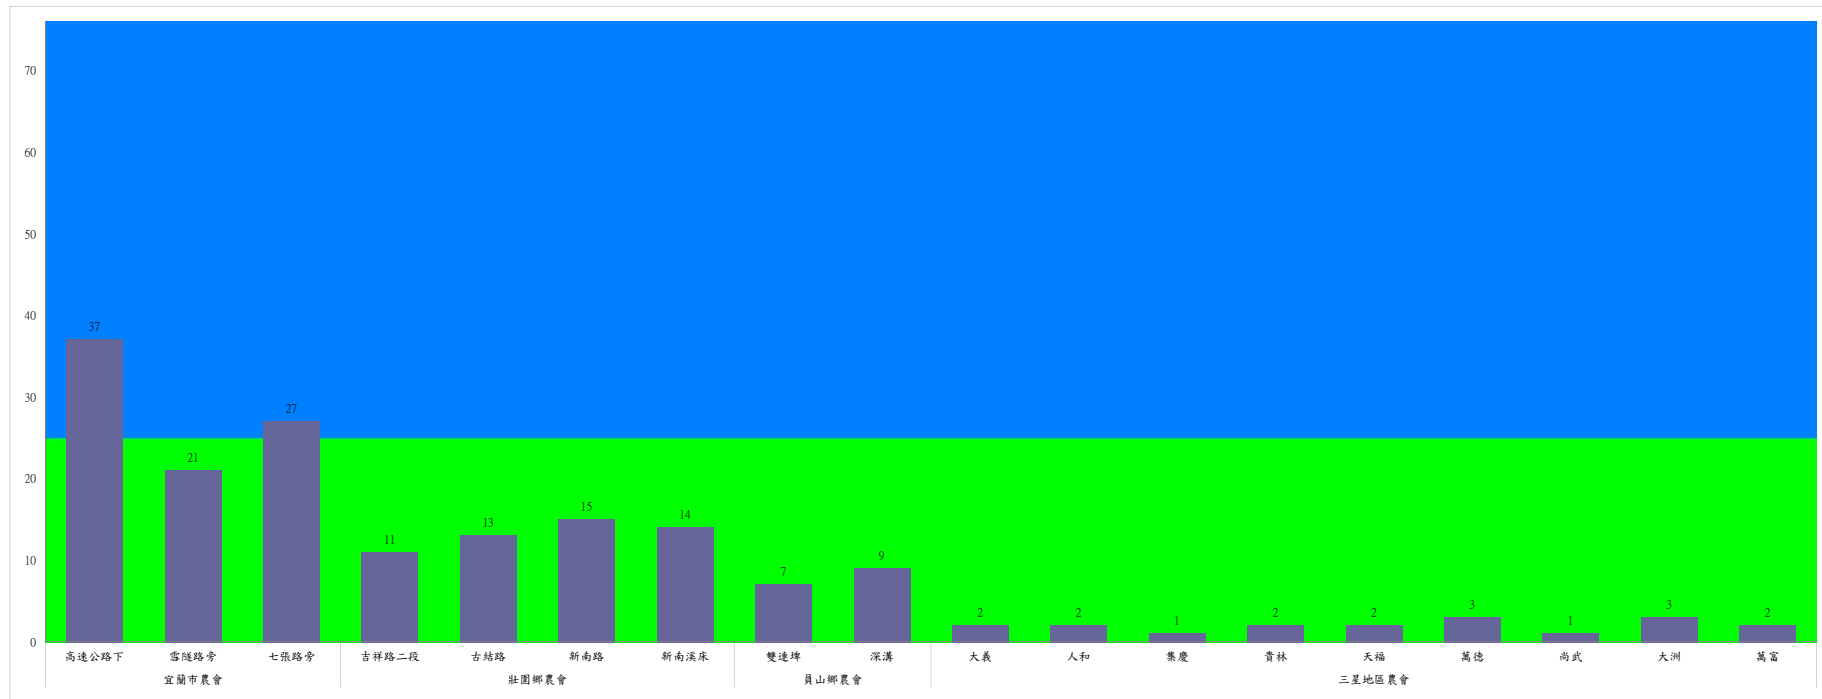

成蟲數燈號表示：

- 綠燈→小於25隻；防治良好
- 藍燈→26-76隻；預警
- 黃燈→77-256隻；警戒
- 紅燈→257隻以上；啟動防治

110年4月上旬斜紋夜蛾農會監測平均隻數

斜紋夜蛾	壯圍鄉農會				員山鄉農會		三星地區農會								
	吉祥路二段	古結路	新南路	新南溪床	雙連埤	蔬產班	大義	人和	集慶	貴林	天福	萬德	尚武	大洲	萬富
4月上旬	23	23	25	22	18	23	2	1	0	3	3	1	3	0	3

成蟲數燈號表示：
 綠燈→小於25隻；防治良好
 藍燈→26-76隻；預警
 黃燈→77-256隻；警戒
 紅燈→257隻以上；啟動防治

110年4月上旬甜菜夜蛾本所監測平均隻數

甜菜夜蛾	壯圍鄉			宜蘭市			員山鄉			三星鄉				
	美福村	新南村	東津路	雪隧路476巷	黎霧橋	國五旁	賢德路	水源路	思源路	拱照村	下湖	楓林二路	貴林路	五分三路
4月上旬	103	67	0	2	31	67	5	10	7	5	4	5	4	4

成蟲數燈號表示：

- 綠燈→小於25隻；防治良好
- 藍燈→26-76隻；預警
- 黃燈→77-256隻；警戒
- 紅燈→257隻以上；啟動防治

110年4月上旬甜菜夜蛾農會監測平均隻數

甜菜夜蛾	宜蘭市農會			壯圍鄉農會				員山鄉農會		三星地區農會								
	高速公路下	雪隧路旁	七張路旁	吉祥路二段	古結路	新南路	新南溪床	雙連埤	深溝	大義	人和	集慶	貴林	天福	萬德	尚武	大洲	萬富
4月上旬	37	21	27	11	13	15	14	7	9	2	2	1	2	2	3	1	3	2