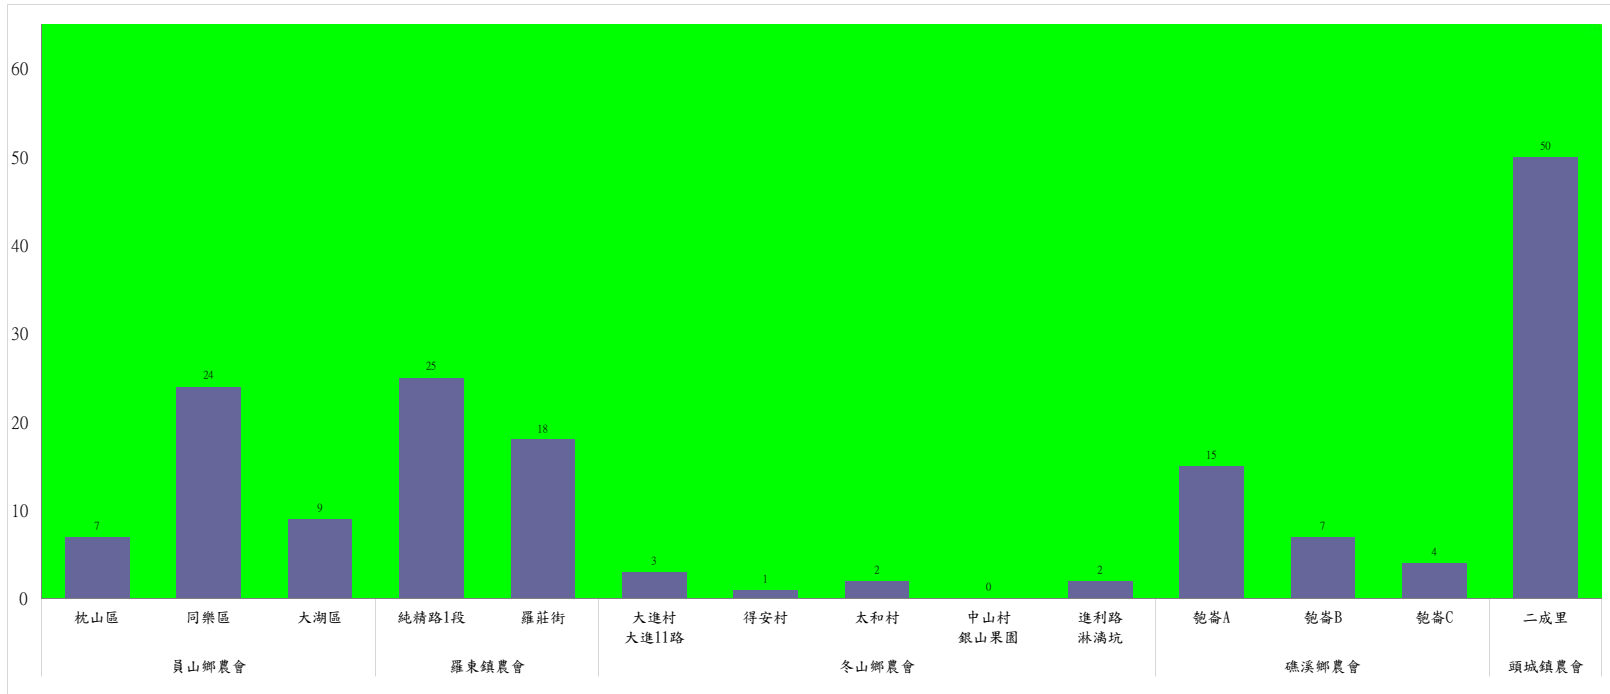

宜蘭縣 動植物防疫所

Animal and Plant Disease Control Center Yilan County

110年4月上旬果實蠅本所監測平均隻數

果實蠅	礁溪鄉			三星鄉			冬山鄉			員山鄉			頭城鎮		
	匏崙村	林美村	龍泉橋	牛鬥	下湖	貴林村	中山村	梅花湖	大進村	望龍埤	永廣路	新城路	頂埔	復興路	福成路
4月上旬	83	86	21	3	2	4	12	2	14	17	1	67	2	14	4

成蟲數燈號表示：

- 綠燈→小於65隻；防治良好
- 藍燈→65-256隻；預警
- 黃燈→257-1024隻；警戒
- 紅燈→1025隻以上；啟動防治

宜蘭縣 動植物防疫所

Animal and Plant Disease Control Center Yilan County

110年4月上旬果實蠅農會監測平均隻數

果實蠅	員山鄉農會			羅東鎮農會		冬山鄉農會				礁溪鄉農會			頭城鎮農會	
	枕山區	同樂區	大湖區	純精路1段	羅莊街	大進村 大進11路	得安村	太和村	中山村 銀山果園	進利路 淋漓坑	砲崙A	砲崙B	砲崙C	二成里
4月上旬	7	24	9	25	18	3	1	2	0	2	15	7	4	50

成蟲數經表示：

- 綠燈→小於65隻：防治良好
- 藍燈→65-256隻：預警
- 黃燈→257-1024隻：警戒
- 紅燈→1025隻以上：啟動防治

宜蘭縣 動植物防疫所

Animal and Plant Disease Control Center Yilan County

110年4月上旬瓜實蠅本所監測平均隻數

瓜實蠅	礁溪鄉			壯圍鄉		
	玉光村	三民村	二龍村	吉祥村	古結村	新南村
4月上旬	21	39	154	0	0	14