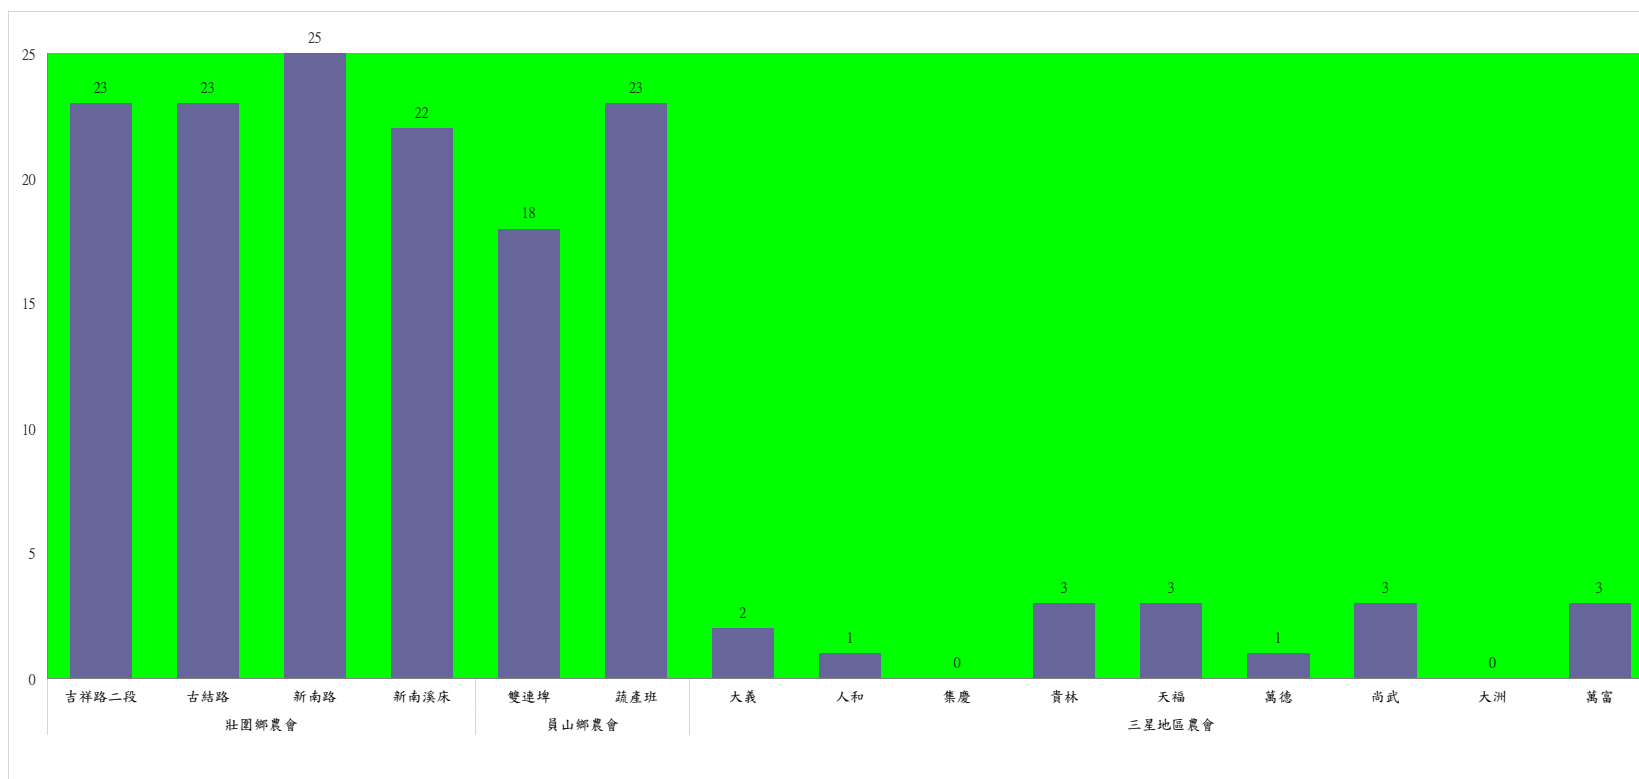

宜蘭縣 動植物防疫所

Animal and Plant Disease Control Center Yilan County

110年4月上旬斜紋夜蛾本所監測平均隻數

斜紋夜蛾	壯圍鄉			宜蘭市			員山鄉			三星鄉				礁溪鄉		
	美福村	新南村	東津路	雪隧路476巷	黎霧橋	國五旁	賢德路	水源路	思源路	拱照村	下湖	楓林二路	貴林路	五分三路	玉石路	奇立丹路
4月上旬	121	84	41	47	126	113	91	76	72	22	31	139	47	41	58	74

成蟲數燈號表示：

- 綠燈→小於25隻；防治良好
- 藍燈→26-76隻；預警
- 黃燈→77-256隻；警戒
- 紅燈→257隻以上；啟動防治

110年4月上旬斜紋夜蛾農會監測平均隻數

斜紋夜蛾	壯圍鄉農會				員山鄉農會		三星地區農會								
	吉祥路二段	古結路	新南路	新南溪床	雙連埤	蔬產班	大義	人和	集慶	貴林	天福	萬德	尚武	大洲	萬富
4月上旬	23	23	25	22	18	23	2	1	0	3	3	1	3	0	3