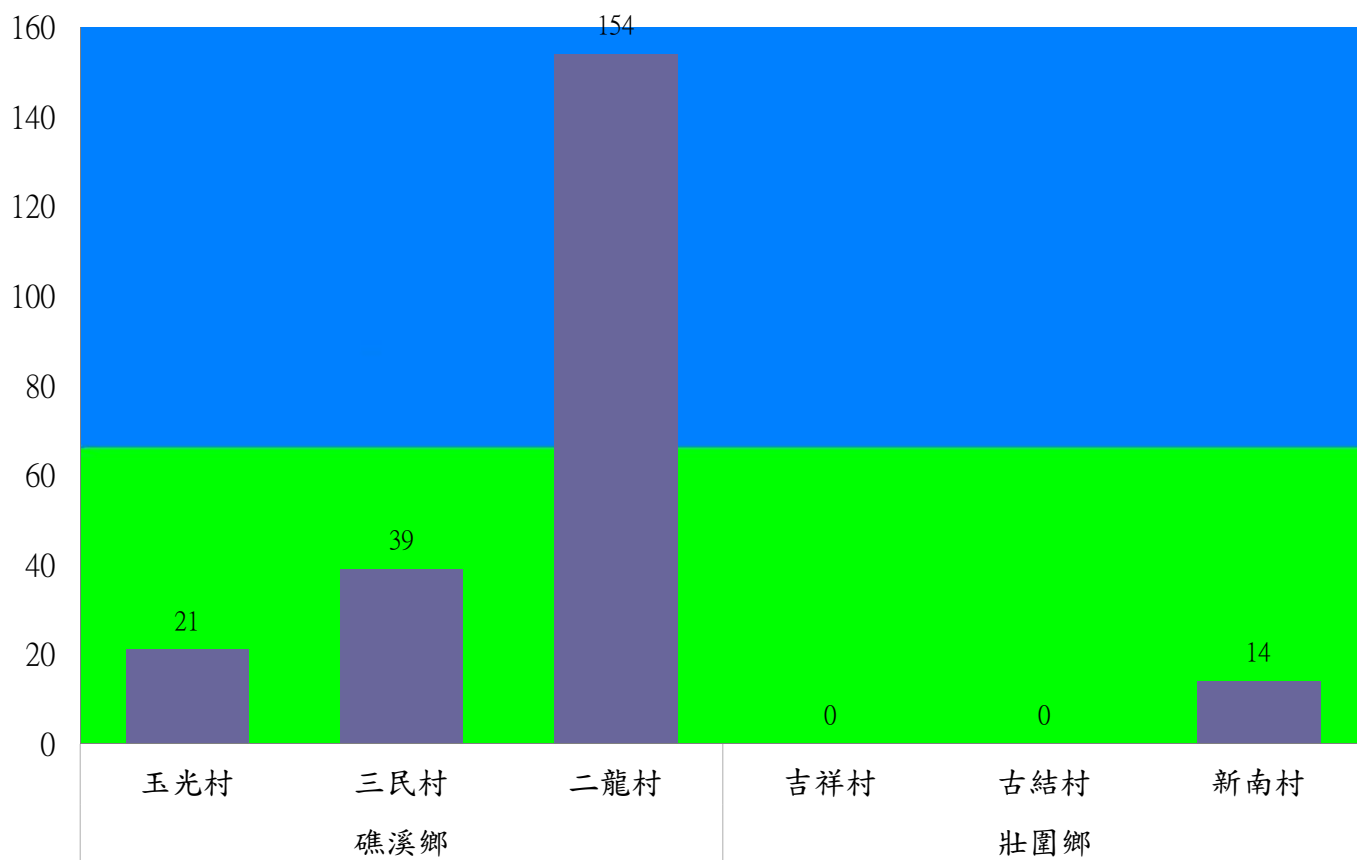

成蟲數燈號表示：

- 綠燈→小於65隻；防治良好
- 藍燈→65-256隻；預警
- 黃燈→257-1024隻；警戒
- 紅燈→1025隻以上；啟動防治

宜蘭縣 動植物防疫所

Animal and Plant Disease Control Center Yilan County

110年4月上旬果實蠅農會監測平均隻數

果實蠅	員山鄉農會			羅東鎮農會		冬山鄉農會				礁溪鄉農會			頭城鎮農會	
	枕山區	同樂區	大湖區	純精路1段	羅莊街	大進村 大進11路	得安村	太和村	中山村 銀山果園	進利路 淋漓坑	砲崙A	砲崙B	砲崙C	二成里
4月上旬	7	24	9	25	18	3	1	2	0	2	15	7	4	50

成蟲數經表示：

- 綠燈→小於65隻：防治良好
- 藍燈→65-256隻：預警
- 黃燈→257-1024隻：警戒
- 紅燈→1025隻以上：啟動防治

宜蘭縣 動植物防疫所

Animal and Plant Disease Control Center Yilan County

110年4月上旬瓜實蠅本所監測平均隻數

瓜實蠅	礁溪鄉			壯圍鄉		
	玉光村	三民村	二龍村	吉祥村	古結村	新南村
4月上旬	21	39	154	0	0	14

成蟲數燈號表示：

110年4月上旬瓜實蠅農會監測平均隻數

瓜實蠅	礁溪鄉					壯圍鄉				蘇澳地區農會		
	玉田村	玉石村	六結村	玉光村	二龍村	吉祥路二段	吉結路	新南路	美福路	朝陽里海岸路	農會後方	南澳南路
4月上旬	18	12	4	21	33	7	5	6	4	23	22	28

成蟲數燈號表示：

- 綠燈→小於65隻；防治良好
- 藍燈→65-256隻；預警
- 黃燈→257-1024隻；警戒
- 紅燈→1025隻以上；啟動防治

宜蘭縣 動植物防疫所

Animal and Plant Disease Control Center Yilan County

110年4月上旬斜紋夜蛾本所監測平均隻數

斜紋夜蛾	壯圍鄉			宜蘭市			員山鄉			三星鄉				礁溪鄉		
	美福村	新南村	東津路	雪隧路476巷	黎霧橋	國五旁	賢德路	水源路	思源路	拱照村	下湖	楓林二路	貴林路	五分三路	玉石路	奇立丹路
4月上旬	121	84	41	47	126	113	91	76	72	22	31	139	47	41	58	74