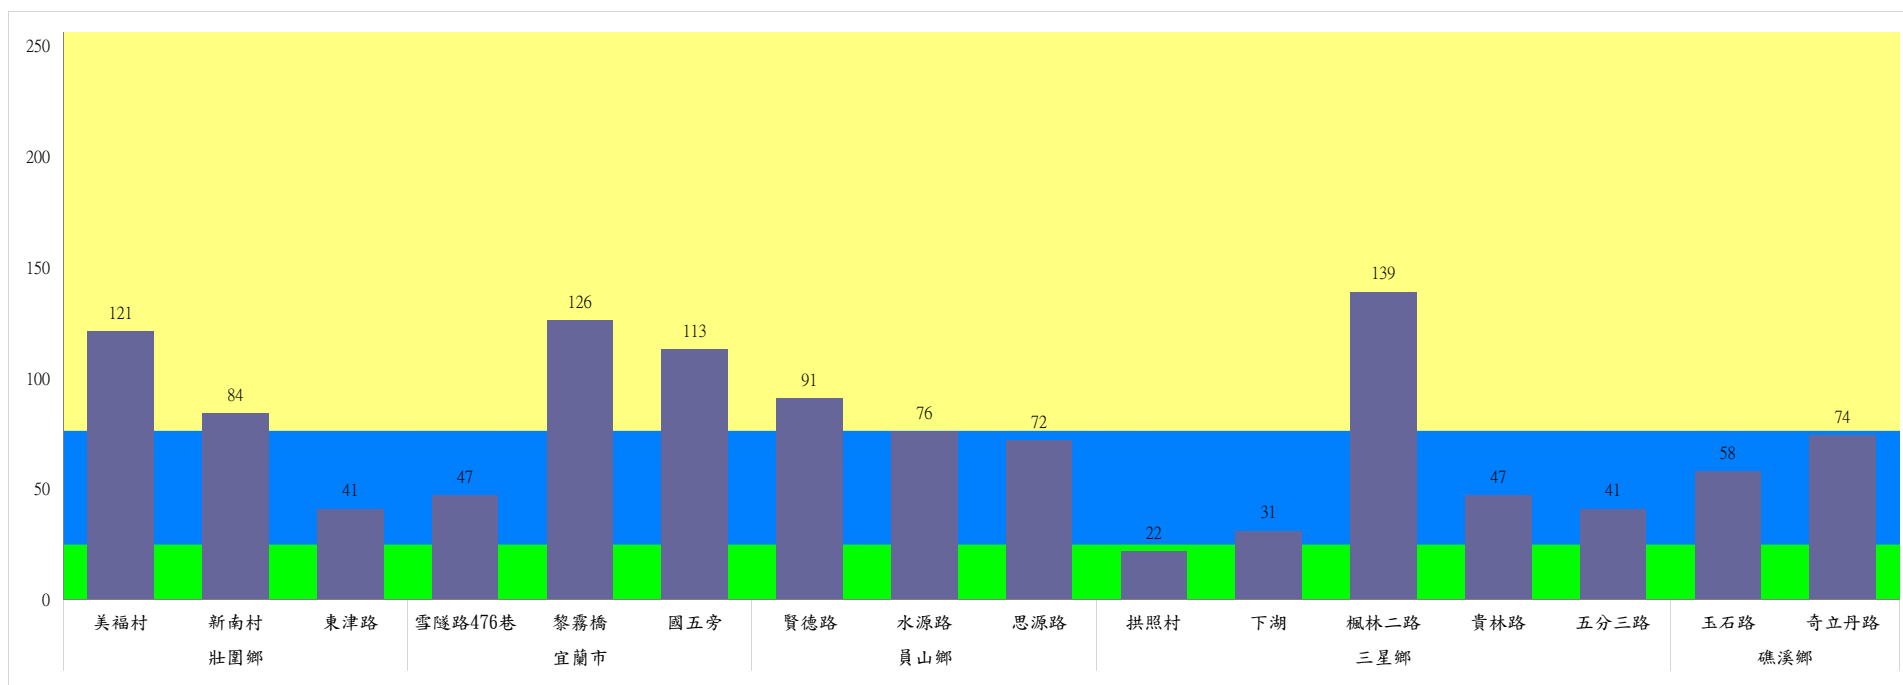

成蟲數經表示：

- 綠燈→小於65隻：防治良好
- 藍燈→65-256隻：預警
- 黃燈→257-1024隻：警戒
- 紅燈→1025隻以上：啟動防治

宜蘭縣 動植物防疫所

Animal and Plant Disease Control Center Yilan County

110年4月上旬瓜實蠅本所監測平均隻數

瓜實蠅	礁溪鄉			壯圍鄉		
	玉光村	三民村	二龍村	吉祥村	古結村	新南村
4月上旬	21	39	154	0	0	14

成蟲數燈號表示：

110年4月上旬瓜實蠅農會監測平均隻數

瓜實蠅	礁溪鄉					壯圍鄉				蘇澳地區農會		
	玉田村	玉石村	六結村	玉光村	二龍村	吉祥路二段	吉結路	新南路	美福路	朝陽里海岸路	農會後方	南澳南路
4月上旬	18	12	4	21	33	7	5	6	4	23	22	28

成蟲數燈號表示：

- 綠燈→小於65隻；防治良好
- 藍燈→65-256隻；預警
- 黃燈→257-1024隻；警戒
- 紅燈→1025隻以上；啟動防治

宜蘭縣 動植物防疫所

Animal and Plant Disease Control Center Yilan County

110年4月上旬斜紋夜蛾本所監測平均隻數

斜紋夜蛾	壯圍鄉			宜蘭市			員山鄉			三星鄉				礁溪鄉		
	美福村	新南村	東津路	雪隧路476巷	黎霧橋	國五旁	賢德路	水源路	思源路	拱照村	下湖	楓林二路	貴林路	五分三路	玉石路	奇立丹路
4月上旬	121	84	41	47	126	113	91	76	72	22	31	139	47	41	58	74

成蟲數燈號表示：

- 綠燈→小於25隻；防治良好
- 藍燈→26-76隻；預警
- 黃燈→77-256隻；警戒
- 紅燈→257隻以上；啟動防治

110年4月上旬斜紋夜蛾農會監測平均隻數

斜紋夜蛾	壯圍鄉農會				員山鄉農會		三星地區農會								
	吉祥路二段	古結路	新南路	新南溪床	雙連埤	蔬產班	大義	人和	集慶	貴林	天福	萬德	尚武	大洲	萬富
4月上旬	23	23	25	22	18	23	2	1	0	3	3	1	3	0	3