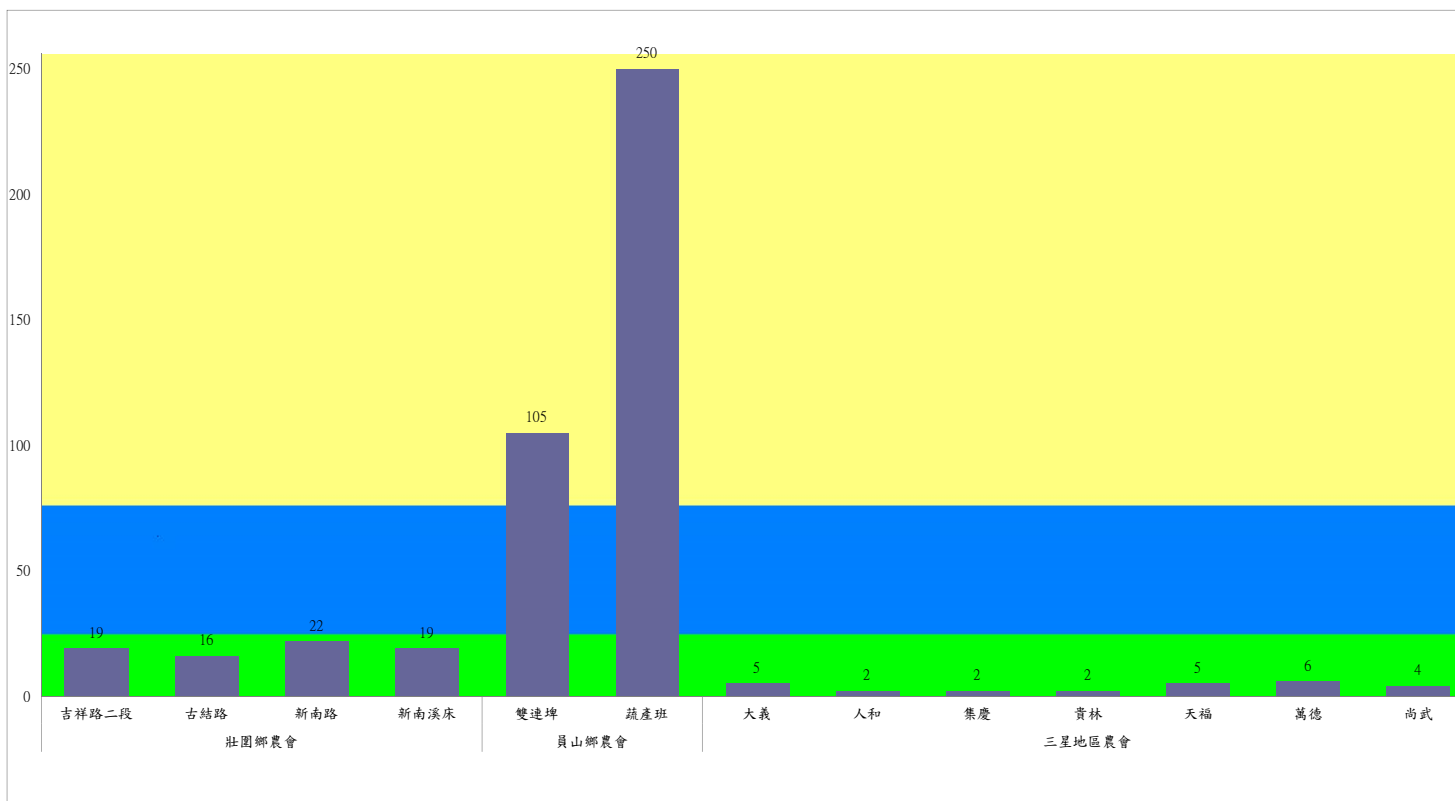

成蟲數燈號表示：

- 綠燈→小於65隻；防治良好
- 藍燈→65-256隻；預警
- 黃燈→257-1024隻；警戒
- 紅燈→1025隻以上；啟動防治

110年10月中旬瓜實蠅農會監測平均隻數

瓜實蠅	礁溪鄉農會					壯圍鄉農會			
	玉田村	玉石村	六結村	玉光村	二龍村	吉祥路二段	吉結路	新南路	美福路
10月中旬	8	18	4	9	14	4	6	4	4

成蟲數燈號表示：

宜蘭縣 動植物防疫所

Animal and Plant Disease Control Center Yilan County

110年10月中旬斜紋夜蛾本所監測平均隻數

斜紋夜蛾	壯圍鄉		宜蘭市			員山鄉			三星鄉				礁溪鄉		
	新南村	高速公路旁	雪隧路476巷	黎霧橋	國五旁	賢德路	水源路	思源路	拱照村	下湖	楓林二路	貴林路	五分三路	玉石路	奇立丹路
10月中旬	86	115	95	137	106	45	87	301	126	368	284	81	119	46	56

成蟲數燈號表示：

- 綠燈→小於25隻；防治良好
- 藍燈→26-76隻；預警
- 黃燈→77-256隻；警戒
- 紅燈→257隻以上；啟動防治

110年10月中旬斜紋夜蛾農會監測平均隻數

斜紋夜蛾	壯圍鄉農會				員山鄉農會		三星地區農會						
	吉祥路二段	古結路	新南路	新南溪床	雙連埤	蔬產班	大義	人和	集慶	貴林	天福	萬德	尚武
10月中旬	19	16	22	19	105	250	5	2	2	2	5	6	4