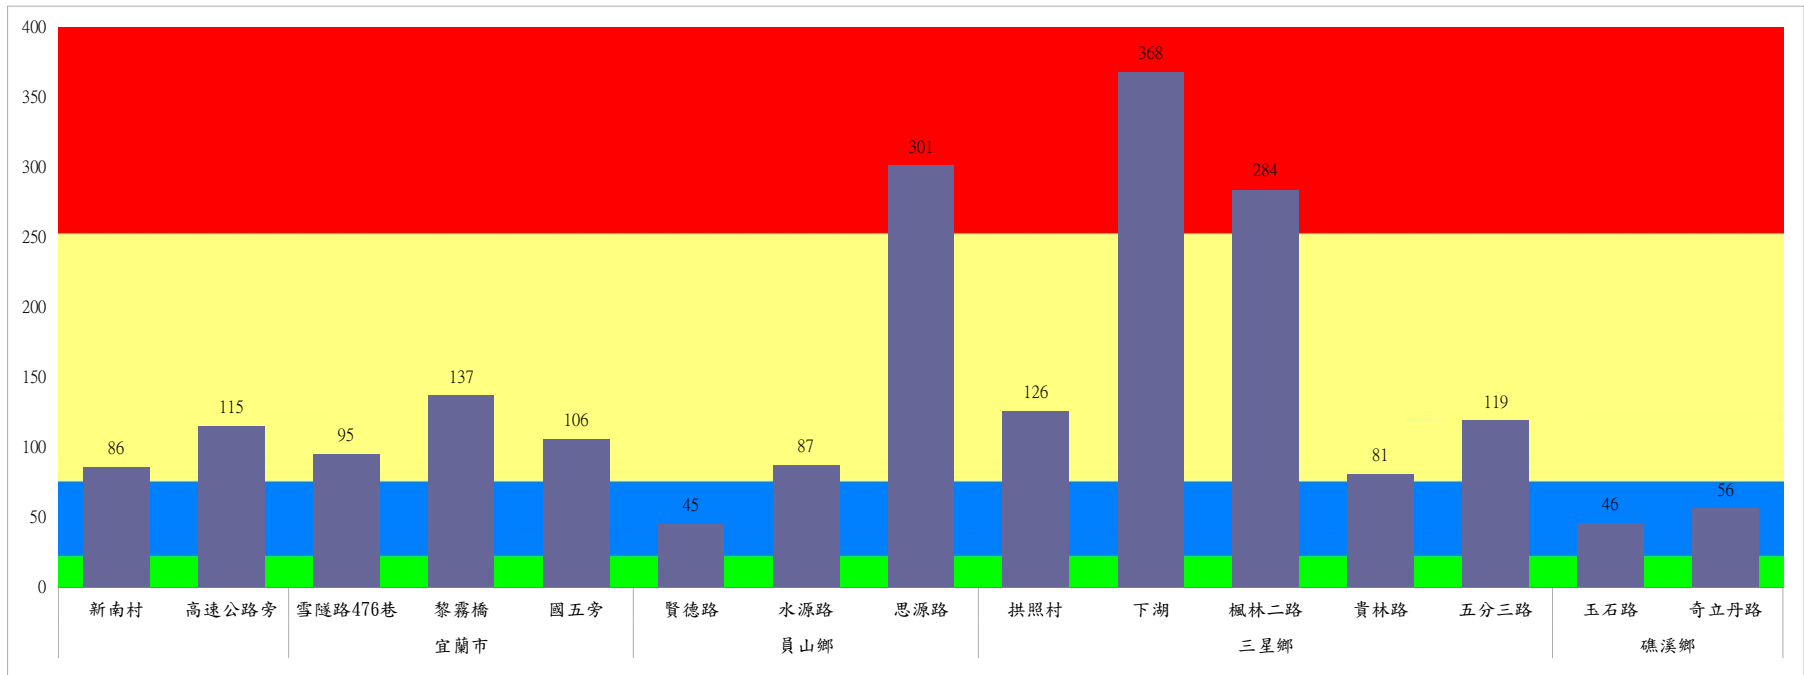

成蟲數燈號表示：
 綠燈→小於65隻：防治良好
 藍燈→65-256隻：預警
 黃燈→257-1024隻：警戒
 紅燈→1025隻以上：啟動防治

宜蘭縣 動植物防疫所

Animal and Plant Disease Control Center Yilan County

110年10月中旬瓜實蠅本所監測平均隻數

瓜實蠅	礁溪鄉			壯圍鄉		
	玉光村	三民村	二龍村	吉祥村	古結村	新南村
10月中旬	72	2	8	4	3	4

成蟲數燈號表示：

- 綠燈→小於65隻；防治良好
- 藍燈→65-256隻；預警
- 黃燈→257-1024隻；警戒
- 紅燈→1025隻以上；啟動防治

110年10月中旬瓜實蠅農會監測平均隻數

瓜實蠅	礁溪鄉農會					壯圍鄉農會			
	玉田村	玉石村	六結村	玉光村	二龍村	吉祥路二段	吉結路	新南路	美福路
10月中旬	8	18	4	9	14	4	6	4	4

成蟲數燈號表示：

宜蘭縣 動植物防疫所

Animal and Plant Disease Control Center Yilan County

110年10月中旬斜紋夜蛾本所監測平均隻數

斜紋夜蛾	壯圍鄉		宜蘭市			員山鄉			三星鄉				礁溪鄉		
	新南村	高速公路旁	雪隧路476巷	黎霧橋	國五旁	賢德路	水源路	思源路	拱照村	下湖	楓林二路	貴林路	五分三路	玉石路	奇立丹路
10月中旬	86	115	95	137	106	45	87	301	126	368	284	81	119	46	56

成蟲數燈號表示：

- 綠燈→小於25隻；防治良好
- 藍燈→26-76隻；預警
- 黃燈→77-256隻；警戒
- 紅燈→257隻以上；啟動防治

110年10月中旬斜紋夜蛾農會監測平均隻數

斜紋夜蛾	壯圍鄉農會				員山鄉農會		三星地區農會						
	吉祥路二段	古結路	新南路	新南溪床	雙連埤	蔬產班	大義	人和	集慶	貴林	天福	萬德	尚武
10月中旬	19	16	22	19	105	250	5	2	2	2	5	6	4