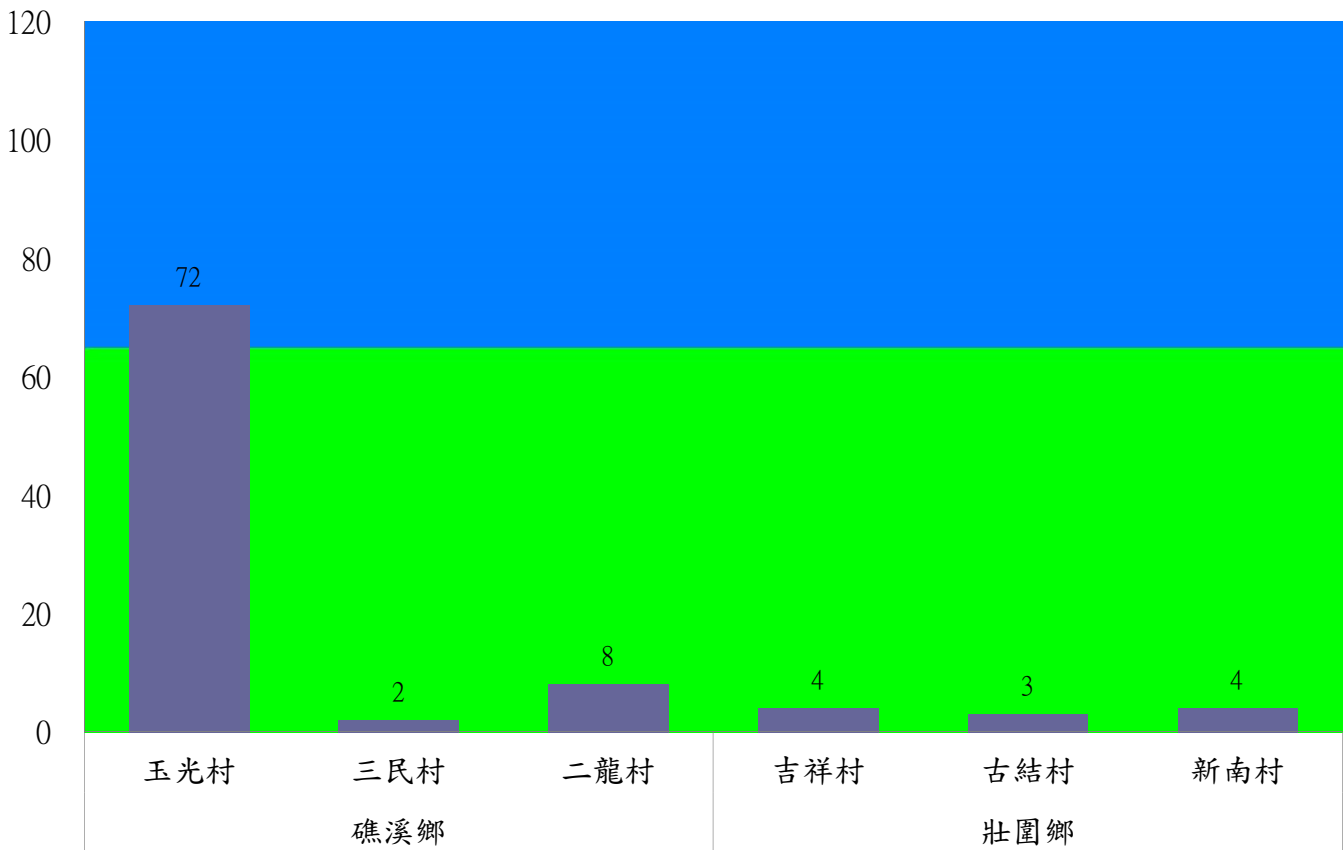

成蟲數燈號表示：

- 綠燈→小於65隻；防治良好
- 藍燈→65-256隻；預警
- 黃燈→257-1024隻；警戒
- 紅燈→1025隻以上；啟動防治

宜蘭縣 動植物防疫所

Animal and Plant Disease Control Center Yilan County

110年10月中旬果實蠅農會監測平均隻數

果實蠅	羅東鎮農會		冬山鄉農會					員山鄉農會			礁溪鄉農會			頭城鎮農會	三星地區農會				
	純精路1段	羅莊街	大進村 大進11路	得安村	太和村	中山村 銀山果園	進利路 淋漓坑	枕山	同樂	大湖	飽崙A	飽崙B	飽崙C	拔雅里	三星路四 段	三星路 二段	三星路 六段	三星路 五段	下湖
10月中旬	7	43	13	8	10	9	11	109	636	19	10	19	3	75	24	26	62	19	13

成蟲數燈號表示：
 綠燈→小於65隻：防治良好
 藍燈→65-256隻：預警
 黃燈→257-1024隻：警戒
 紅燈→1025隻以上：啟動防治

宜蘭縣 動植物防疫所

Animal and Plant Disease Control Center Yilan County

110年10月中旬瓜實蠅本所監測平均隻數

瓜實蠅	礁溪鄉			壯圍鄉		
	玉光村	三民村	二龍村	吉祥村	古結村	新南村
10月中旬	72	2	8	4	3	4

成蟲數燈號表示：

- 綠燈→小於65隻；防治良好
- 藍燈→65-256隻；預警
- 黃燈→257-1024隻；警戒
- 紅燈→1025隻以上；啟動防治

110年10月中旬瓜實蠅農會監測平均隻數

瓜實蠅	礁溪鄉農會					壯圍鄉農會			
	玉田村	玉石村	六結村	玉光村	二龍村	吉祥路二段	吉結路	新南路	美福路
10月中旬	8	18	4	9	14	4	6	4	4

成蟲數燈號表示：

宜蘭縣 動植物防疫所