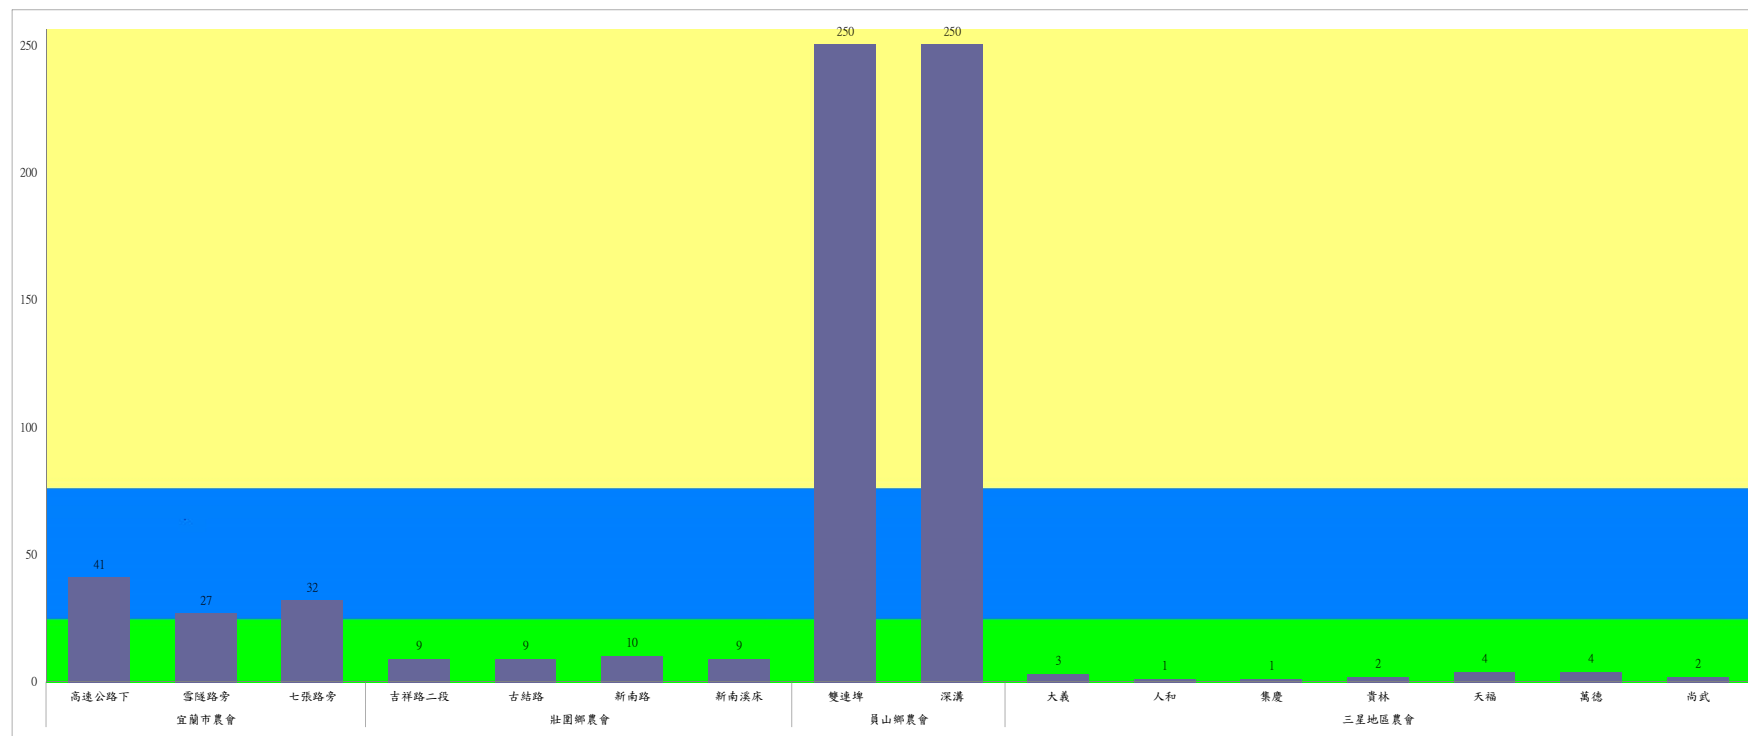

成蟲數燈號表示：

- 綠燈→小於25隻；防治良好
- 藍燈→26-76隻；預警
- 黃燈→77-256隻；警戒
- 紅燈→257隻以上；啟動防治

宜蘭縣 動植物防疫所

Animal and Plant Disease Control Center Yilan County

110年10月中旬甜菜夜蛾本所監測平均隻數

甜菜夜蛾	壯圍鄉		宜蘭市			員山鄉			三星鄉				
	新南村	高速公路旁	雪隧路476巷	黎霧橋	國五旁	賢德路	水源路	思源路	拱照村	下湖	楓林二路	貴林路	五分三路
10月中旬	6	10	6	8	7	5	6	6	14	67	68	29	6

成蟲數燈號表示：

- 綠燈→小於25隻；防治良好
- 藍燈→26-76隻；預警
- 黃燈→77-256隻；警戒
- 紅燈→257隻以上；啟動防治

宜蘭縣動植物防疫所

Animal and Plant Disease Control Center Yilan County

110年10月中旬甜菜夜蛾農會監測平均隻數

甜菜夜蛾	宜蘭市農會			壯圍鄉農會				員山鄉農會		三星地區農會						
	高速公路下	雪隧路旁	七張路旁	吉祥路二段	古結路	新南路	新南溪床	雙連埤	深溝	大義	人和	集慶	貴林	天福	萬德	尚武
10月中旬	41	27	32	9	9	10	9	250	250	3	1	1	2	4	4	2

成蟲數指標表示：

- 綠燈→小於25隻；防治良好
- 藍燈→25-76隻；預警
- 黃燈→77-256隻；警戒
- 紅燈→257隻以上；啟動防治

礁溪、頭城二化螟監測資料

110年	奇立丹路	玉石路	二城
110年5月中旬	12	41	13
110年5月下旬	6	10	3
110年6月上旬	1	1	0
110年6月中旬	1	17	1
110年6月下旬	0	16	2
110年7月上旬	0	9	0
110年7月中旬	7	1	2
110年7月下旬	1	1	0
110年8月上旬	1	2	0
110年8月中旬	25	30	0
110年8月下旬	5	18	1
110年9月上旬	0	5	1
110年9月中旬	0	0	0
110年9月下旬	0	4	0
110年10月上旬	0	1	-
110年10月中旬	4	2	-