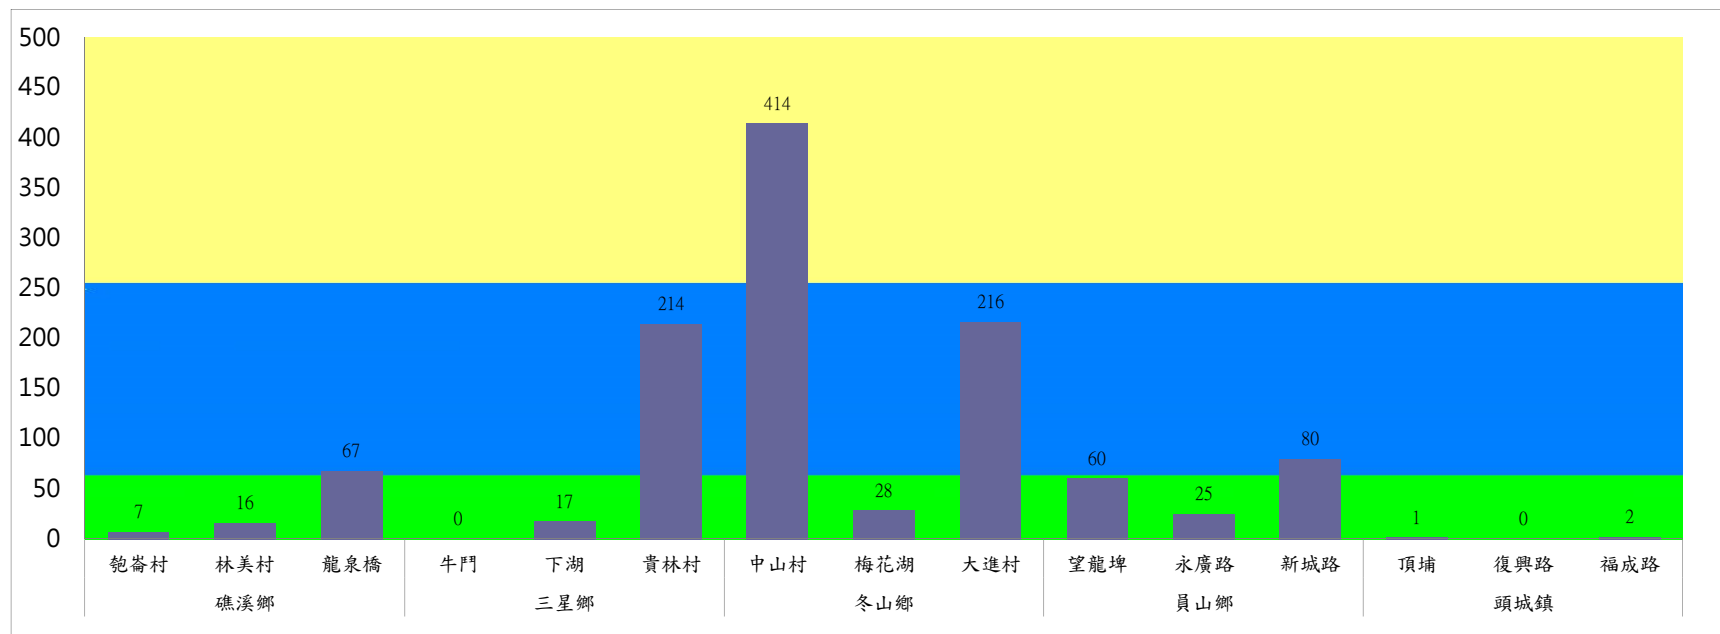

宜蘭縣 動植物防疫所

Animal and Plant Disease Control Center Yilan County

110年10月中旬果實蠅本所監測平均隻數

果實蠅	礁溪鄉			三星鄉			冬山鄉			員山鄉			頭城鎮		
	匏崙村	林美村	龍泉橋	牛門	下湖	貴林村	中山村	梅花湖	大進村	望龍埤	永廣路	新城路	頂埔	復興路	福成路
10月中旬	7	16	67	0	17	214	414	28	216	60	25	80	1	0	2

成蟲數燈號表示：

- 綠燈→小於65隻；防治良好
- 藍燈→65-256隻；預警
- 黃燈→257-1024隻；警戒
- 紅燈→1025隻以上；啟動防治

宜蘭縣 動植物防疫所

Animal and Plant Disease Control Center Yilan County

110年10月中旬果實蠅農會監測平均隻數

果實蠅	羅東鎮農會		冬山鄉農會					員山鄉農會			礁溪鄉農會			頭城鎮農會	三星地區農會				
	純精路1段	羅莊街	大進村 大進11路	得安村	太和村	中山村 銀山果園	進利路 淋漓坑	枕山	同樂	大湖	飽崙A	飽崙B	飽崙C	拔雅里	三星路四 段	三星路 二段	三星路 六段	三星路 五段	下湖
10月中旬	7	43	13	8	10	9	11	109	636	19	10	19	3	75	24	26	62	19	13

成蟲數燈號表示：
 綠燈→小於65隻：防治良好
 藍燈→65-256隻：預警
 黃燈→257-1024隻：警戒
 紅燈→1025隻以上：啟動防治

宜蘭縣 動植物防疫所

Animal and Plant Disease Control Center Yilan County

110年10月中旬瓜實蠅本所監測平均隻數

瓜實蠅	礁溪鄉			壯圍鄉		
	玉光村	三民村	二龍村	吉祥村	古結村	新南村
10月中旬	72	2	8	4	3	4