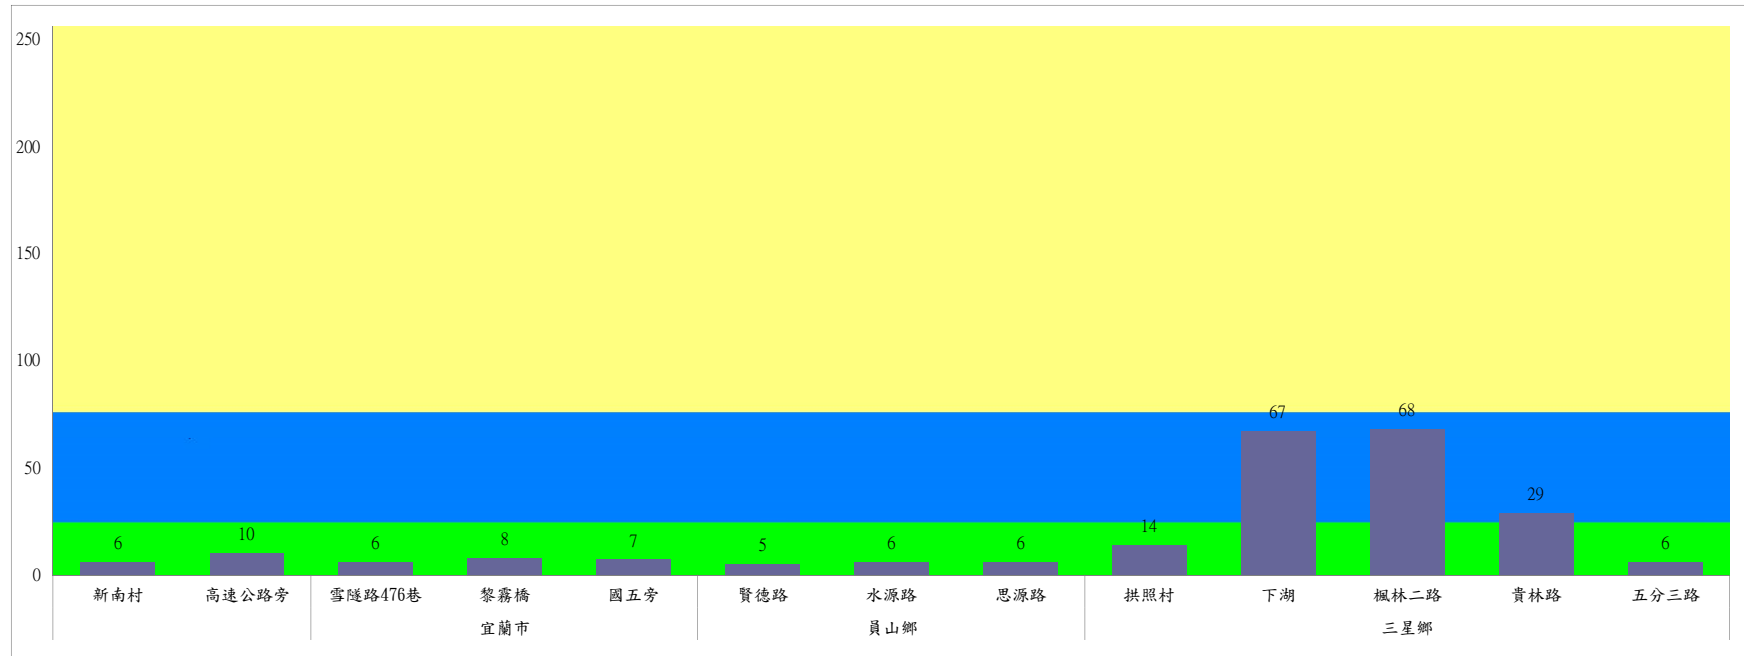

成蟲數燈號表示：

- 綠燈→小於25隻；防治良好
- 藍燈→26-76隻；預警
- 黃燈→77-256隻；警戒
- 紅燈→257隻以上；啟動防治

110年10月中旬斜紋夜蛾農會監測平均隻數

斜紋夜蛾	壯圍鄉農會				員山鄉農會		三星地區農會						
	吉祥路二段	古結路	新南路	新南溪床	雙連埤	蔬產班	大義	人和	集慶	貴林	天福	萬德	尚武
10月中旬	19	16	22	19	105	250	5	2	2	2	5	6	4

成蟲數燈號表示：

- 綠燈→小於25隻；防治良好
- 藍燈→26-76隻；預警
- 黃燈→77-256隻；警戒
- 紅燈→257隻以上；啟動防治

宜蘭縣 動植物防疫所

Animal and Plant Disease Control Center Yilan County

110年10月中旬甜菜夜蛾本所監測平均隻數

甜菜夜蛾	壯圍鄉		宜蘭市			員山鄉			三星鄉				
	新南村	高速公路旁	雪隧路476巷	黎霧橋	國五旁	賢德路	水源路	思源路	拱照村	下湖	楓林二路	貴林路	五分三路
10月中旬	6	10	6	8	7	5	6	6	14	67	68	29	6

成蟲數燈號表示：

- 綠燈→小於25隻；防治良好
- 藍燈→26-76隻；預警
- 黃燈→77-256隻；警戒
- 紅燈→257隻以上；啟動防治

宜蘭縣動植物防疫所

Animal and Plant Disease Control Center Yilan County

110年10月中旬甜菜夜蛾農會監測平均隻數

甜菜夜蛾	宜蘭市農會			壯圍鄉農會				員山鄉農會		三星地區農會						
	高速公路下	雪隧路旁	七張路旁	吉祥路二段	古結路	新南路	新南溪床	雙連埤	深溝	大義	人和	集慶	貴林	天福	萬德	尚武
10月中旬	41	27	32	9	9	10	9	250	250	3	1	1	2	4	4	2

成蟲數指標表示：

- 綠燈→小於25隻；防治良好
- 藍燈→25-76隻；預警
- 黃燈→77-256隻；警戒
- 紅燈→257隻以上；啟動防治

礁溪、頭城二化螟監測資料

110年	奇立丹路	玉石路	二城
110年5月中旬	12	41	13
110年5月下旬	6	10	3
110年6月上旬	1	1	0
110年6月中旬	1	17	1
110年6月下旬	0	16	2
110年7月上旬	0	9	0
110年7月中旬	7	1	2
110年7月下旬	1	1	0
110年8月上旬	1	2	0
110年8月中旬	25	30	0
110年8月下旬	5	18	1
110年9月上旬	0	5	1
110年9月中旬	0	0	0
110年9月下旬	0	4	0
110年10月上旬	0	1	-
110年10月中旬	4	2	-