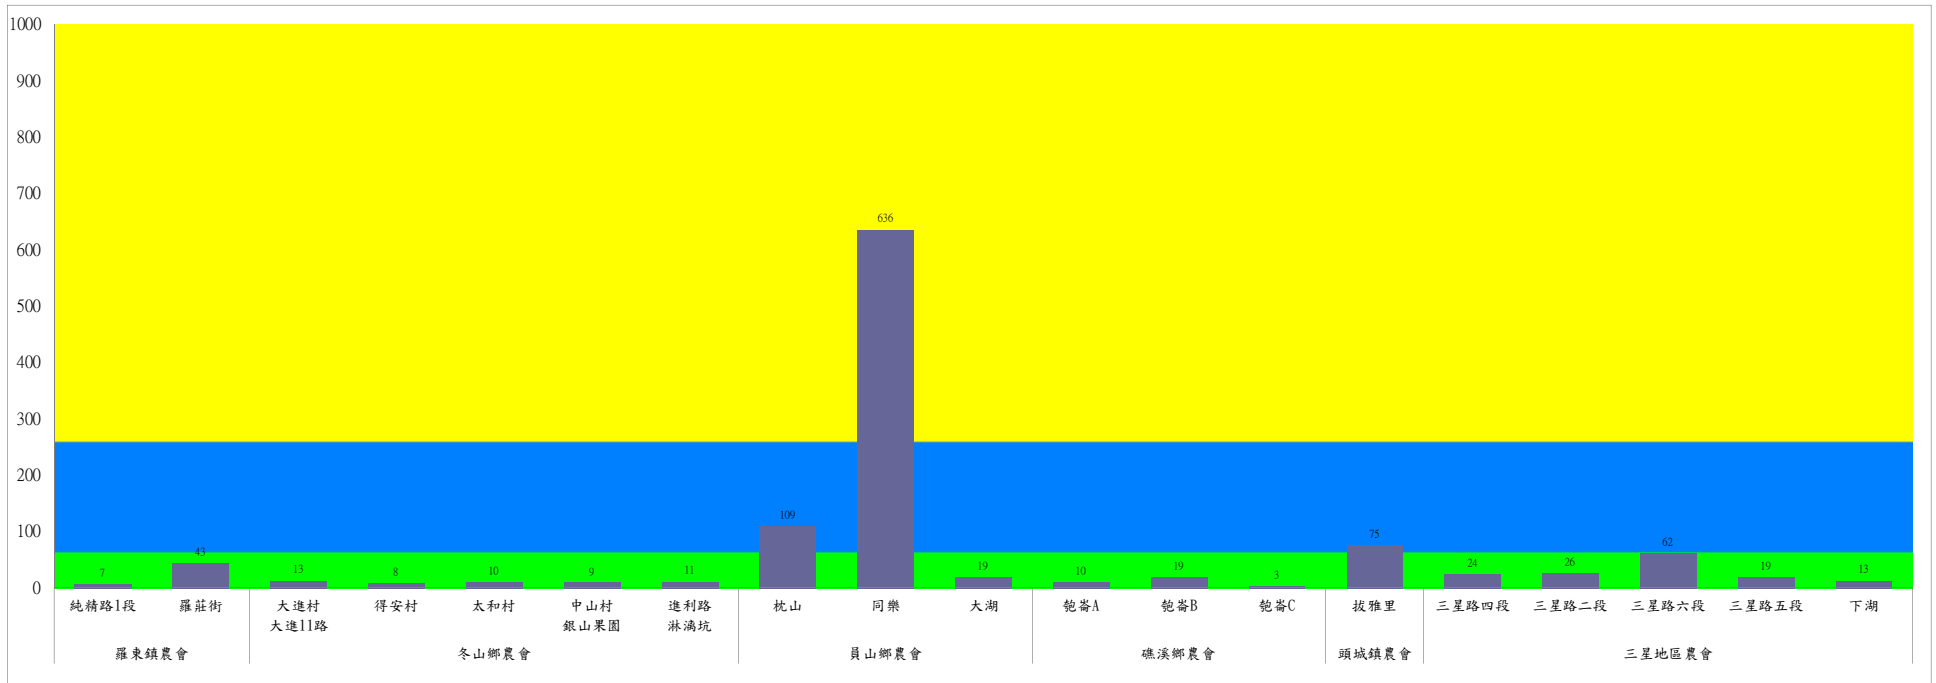

宜蘭縣 動植物防疫所

Animal and Plant Disease Control Center Yilan County

110年10月中旬果實蠅本所監測平均隻數

果實蠅	礁溪鄉			三星鄉			冬山鄉			員山鄉			頭城鎮		
	匏崙村	林美村	龍泉橋	牛門	下湖	貴林村	中山村	梅花湖	大進村	望龍埤	永廣路	新城路	頂埔	復興路	福成路
10月中旬	7	16	67	0	17	214	414	28	216	60	25	80	1	0	2

成蟲數燈號表示：

- 綠燈→小於65隻；防治良好
- 藍燈→65-256隻；預警
- 黃燈→257-1024隻；警戒
- 紅燈→1025隻以上；啟動防治

宜蘭縣 動植物防疫所

Animal and Plant Disease Control Center Yilan County

110年10月中旬果實蠅農會監測平均隻數

果實蠅	羅東鎮農會		冬山鄉農會					員山鄉農會			礁溪鄉農會			頭城鎮農會	三星地區農會				
	純精路1段	羅莊街	大進村 大進11路	得安村	太和村	中山村 銀山果園	進利路 淋漓坑	枕山	同樂	大湖	飽崙A	飽崙B	飽崙C	拔雅里	三星路四 段	三星路 二段	三星路 六段	三星路 五段	下湖
10月中旬	7	43	13	8	10	9	11	109	636	19	10	19	3	75	24	26	62	19	13

成蟲數燈號表示：
 綠燈→小於65隻：防治良好
 藍燈→65-256隻：預警
 黃燈→257-1024隻：警戒
 紅燈→1025隻以上：啟動防治

宜蘭縣 動植物防疫所

Animal and Plant Disease Control Center Yilan County

110年10月中旬瓜實蠅本所監測平均隻數

瓜實蠅	礁溪鄉			壯圍鄉		
	玉光村	三民村	二龍村	吉祥村	古結村	新南村
10月中旬	72	2	8	4	3	4

成蟲數燈號表示：

- 綠燈→小於65隻；防治良好
- 藍燈→65-256隻；預警
- 黃燈→257-1024隻；警戒
- 紅燈→1025隻以上；啟動防治

110年10月中旬瓜實蠅農會監測平均隻數

瓜實蠅	礁溪鄉農會					壯圍鄉農會			
	玉田村	玉石村	六結村	玉光村	二龍村	吉祥路二段	吉結路	新南路	美福路
10月中旬	8	18	4	9	14	4	6	4	4

成蟲數燈號表示：

宜蘭縣 動植物防疫所