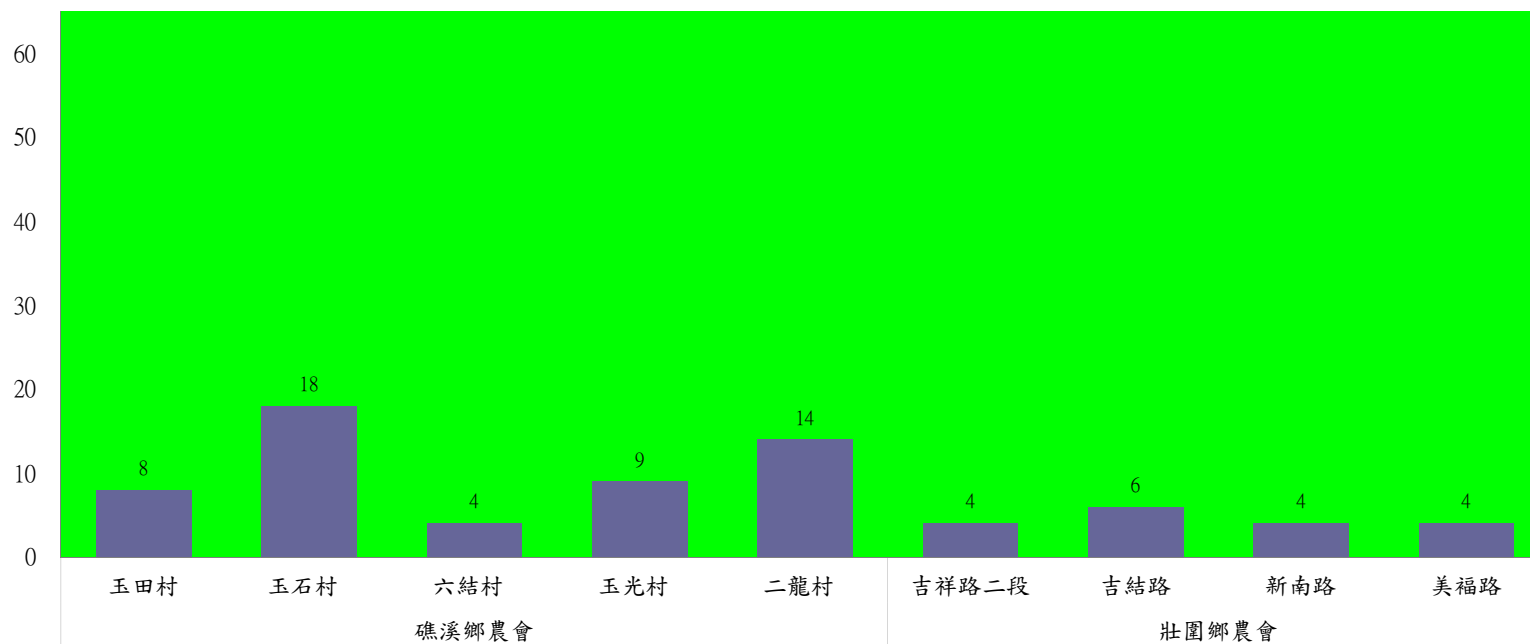

成蟲數燈號表示：

- 綠燈→小於65隻；防治良好
- 藍燈→65-256隻；預警
- 黃燈→257-1024隻；警戒
- 紅燈→1025隻以上；啟動防治

宜蘭縣 動植物防疫所

Animal and Plant Disease Control Center Yilan County

110年10月中旬果實蠅農會監測平均隻數

果實蠅	羅東鎮農會		冬山鄉農會					員山鄉農會			礁溪鄉農會			頭城鎮農會	三星地區農會				
	純精路1段	羅莊街	大進村 大進11路	得安村	太和村	中山村 銀山果園	進利路 淋漓坑	枕山	同樂	大湖	飽崙A	飽崙B	飽崙C	拔雅里	三星路四 段	三星路 二段	三星路 六段	三星路 五段	下湖
10月中旬	7	43	13	8	10	9	11	109	636	19	10	19	3	75	24	26	62	19	13

成蟲數燈號表示：
 綠燈→小於65隻：防治良好
 藍燈→65-256隻：預警
 黃燈→257-1024隻：警戒
 紅燈→1025隻以上：啟動防治

宜蘭縣 動植物防疫所

Animal and Plant Disease Control Center Yilan County

110年10月中旬瓜實蠅本所監測平均隻數

瓜實蠅	礁溪鄉			壯圍鄉		
	玉光村	三民村	二龍村	吉祥村	古結村	新南村
10月中旬	72	2	8	4	3	4

成蟲數燈號表示：

- 綠燈→小於65隻；防治良好
- 藍燈→65-256隻；預警
- 黃燈→257-1024隻；警戒
- 紅燈→1025隻以上；啟動防治

110年10月中旬瓜實蠅農會監測平均隻數

瓜實蠅	礁溪鄉農會					壯圍鄉農會			
	玉田村	玉石村	六結村	玉光村	二龍村	吉祥路二段	吉結路	新南路	美福路
10月中旬	8	18	4	9	14	4	6	4	4

成蟲數燈號表示：

宜蘭縣 動植物防疫所