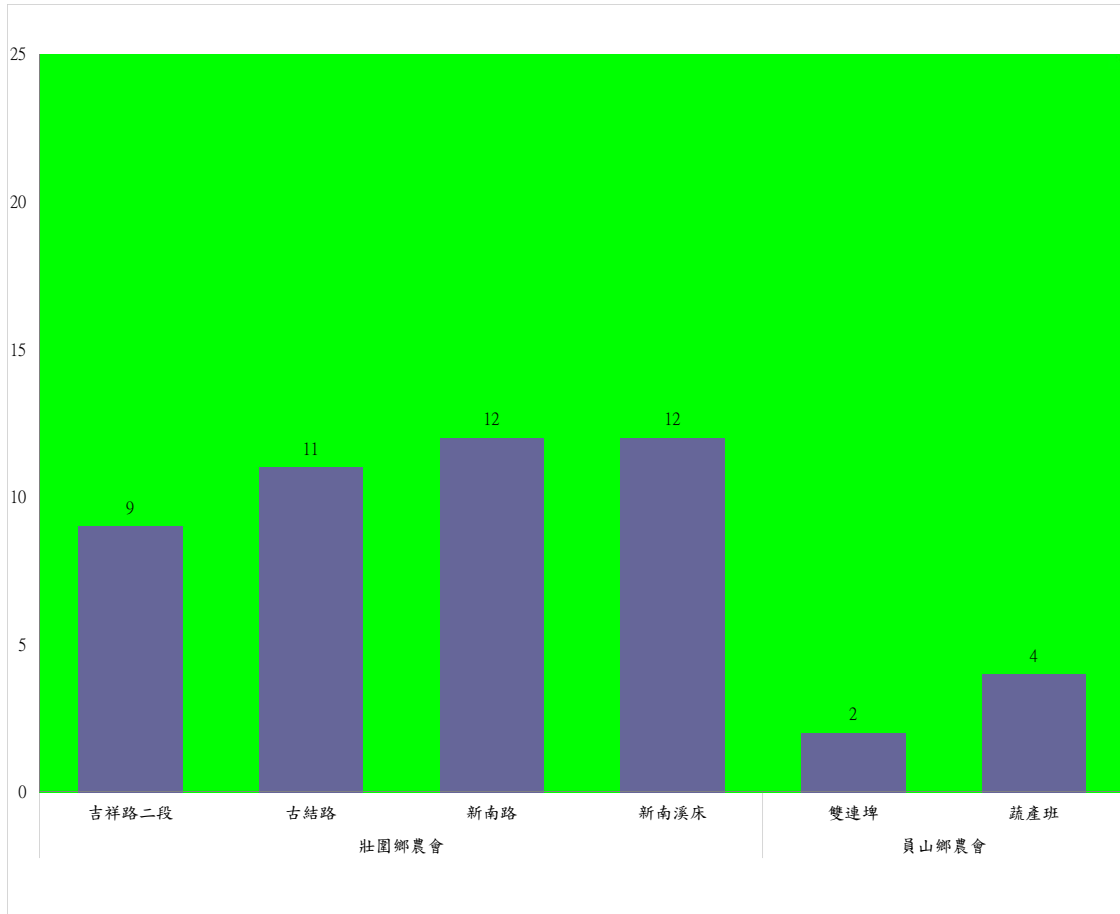

## 110年2月上旬斜紋夜蛾本所監測平均隻數

斜紋夜蛾	壯圍鄉			宜蘭市			員山鄉			三星鄉					礁溪鄉	
	美福村	新南村	東津路	雪隧路476巷	黎霧橋	國五旁	賢德路	水源路	思源路	拱照村	下湖	楓林二路	貴林路	五分三路	玉石路	奇立丹路
2月上旬	8	23	0	7	10	9	6	16	7	0	3	15	3	1	0	0

成蟲數燈號表示：

- 綠燈→小於25隻；防治良好
- 藍燈→26-76隻；預警
- 黃燈→77-256隻；警戒
- 紅燈→257隻以上；啟動防治

## 110年2月上旬斜紋夜蛾農會監測平均隻數

斜紋夜蛾	壯圍鄉農會				員山鄉農會	
	吉祥路二段	古結路	新南路	新南溪床	雙連埤	蔬產班
2月上旬	9	11	12	12	2	4

成蟲數燈號表示：

110年2月上旬甜菜夜蛾本所監測平均隻數

甜菜夜蛾	壯圍鄉			宜蘭市			員山鄉			三星鄉				
	美福村	新南村	東津路	雪隧路476巷	黎霧橋	國五旁	賢德路	水源路	思源路	拱照村	下湖	楓林二路	貴林路	五分三路
2月上旬	0	0	0	0	0	0	0	0	1	0	0	1	0	1

成蟲數燈號表示：

- 綠燈→小於25隻；防治良好
- 藍燈→26-76隻；預警
- 黃燈→77-256隻；警戒
- 紅燈→257隻以上；啟動防治