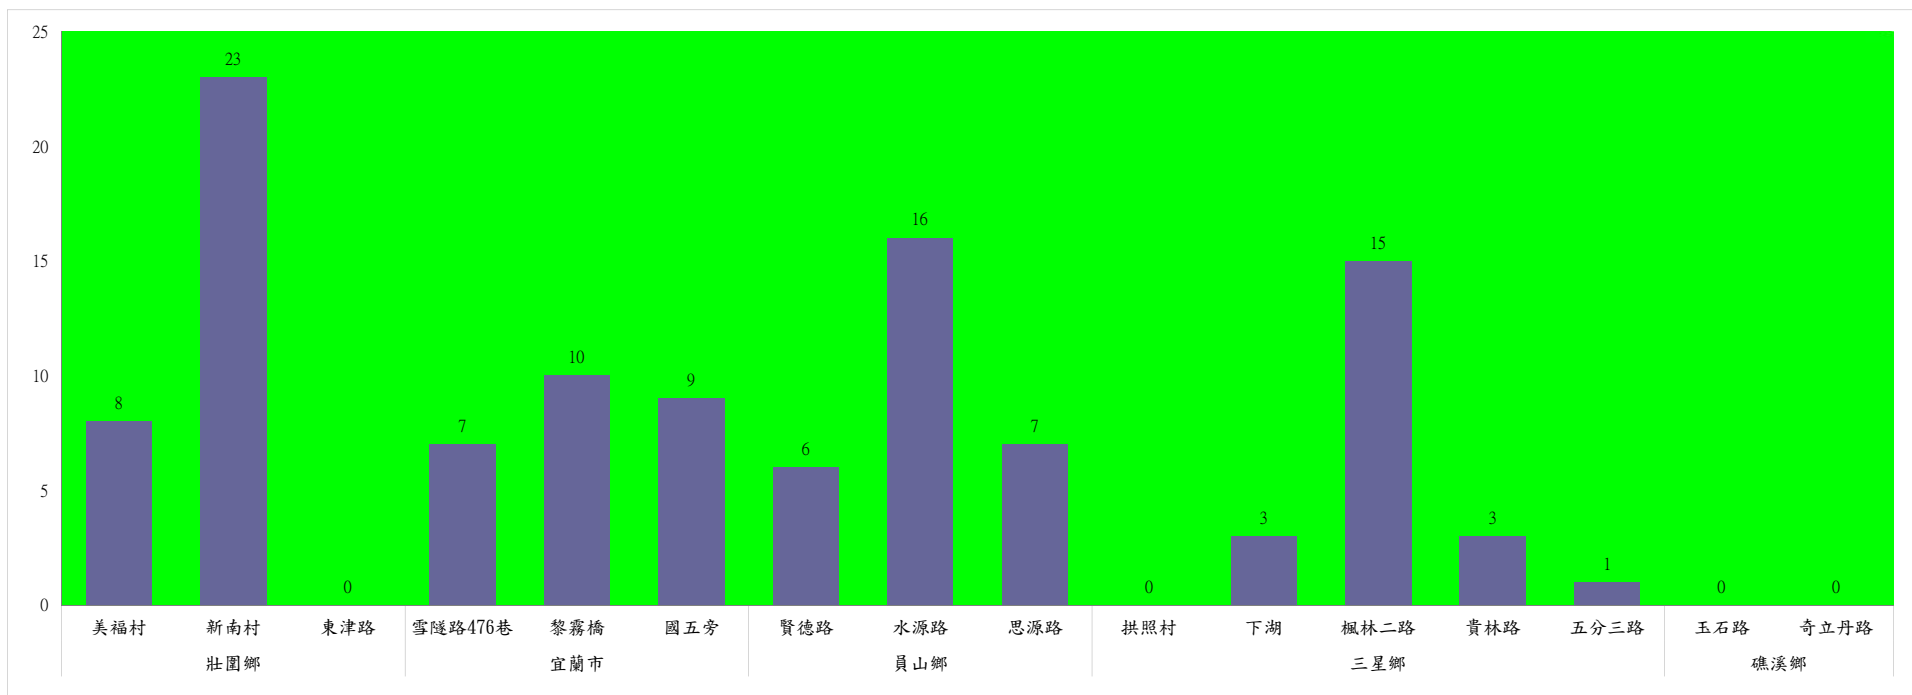

宜蘭縣 動植物防疫所

Animal and Plant Disease Control Center Yilan County

110年2月上旬斜紋夜蛾本所監測平均隻數

斜紋夜蛾	壯圍鄉			宜蘭市			員山鄉			三星鄉					礁溪鄉	
	美福村	新南村	東津路	雪隧路476巷	黎霧橋	國五旁	賢德路	水源路	思源路	拱照村	下湖	楓林二路	貴林路	五分三路	玉石路	奇立丹路
2月上旬	8	23	0	7	10	9	6	16	7	0	3	15	3	1	0	0

成蟲數燈號表示：

- 綠燈→小於25隻；防治良好
- 藍燈→26-76隻；預警
- 黃燈→77-256隻；警戒
- 紅燈→257隻以上；啟動防治