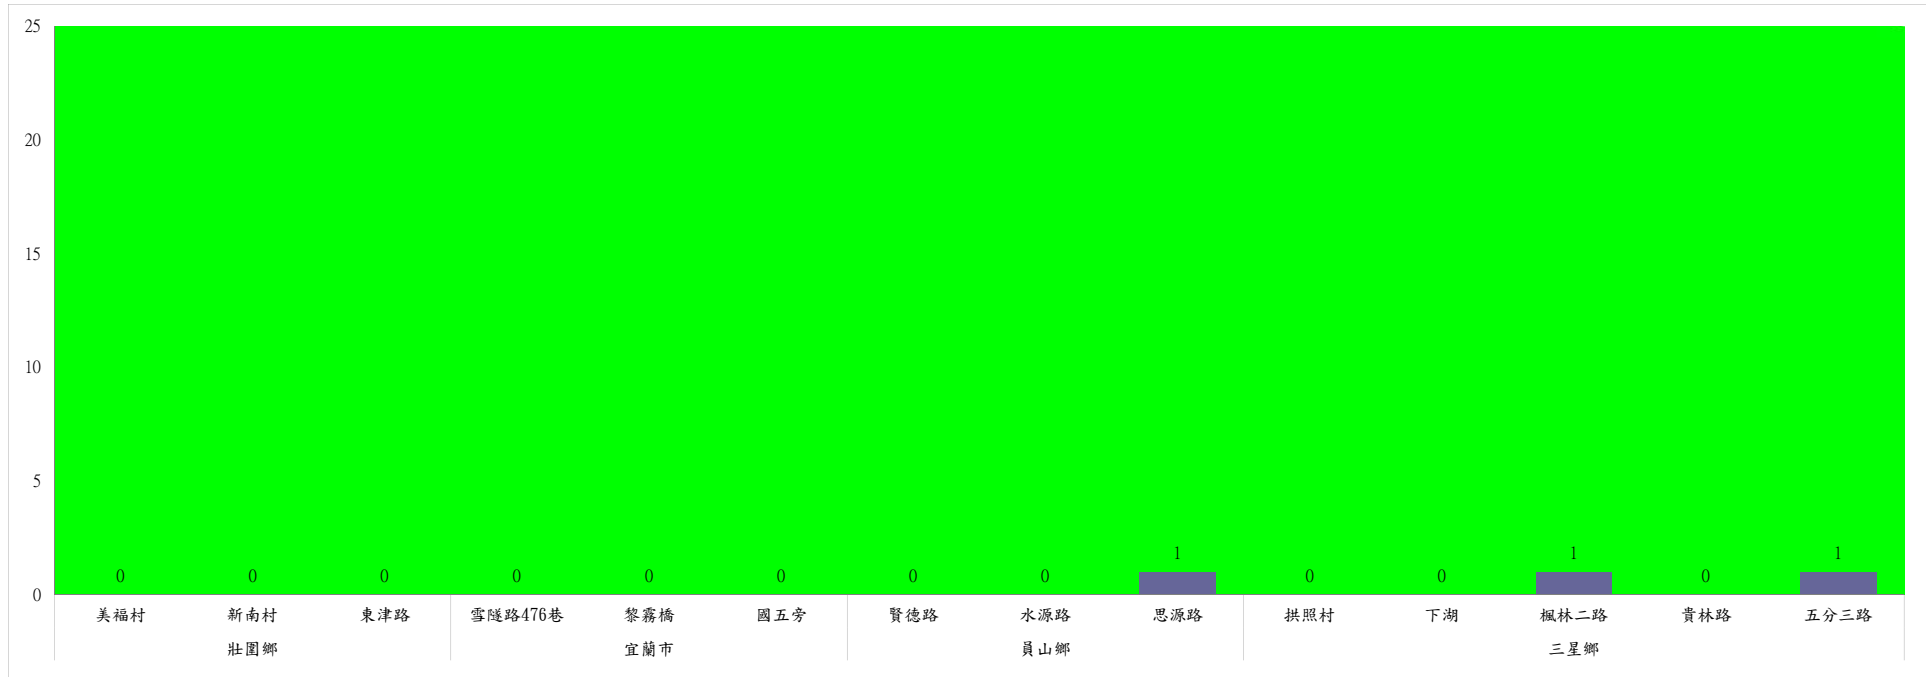

## 110年2月上旬斜紋夜蛾本所監測平均隻數

斜紋夜蛾	壯圍鄉			宜蘭市			員山鄉			三星鄉					礁溪鄉	
	美福村	新南村	東津路	雪隧路476巷	黎霧橋	國五旁	賢德路	水源路	思源路	拱照村	下湖	楓林二路	貴林路	五分三路	玉石路	奇立丹路
2月上旬	8	23	0	7	10	9	6	16	7	0	3	15	3	1	0	0

成蟲數燈號表示：

- 綠燈→小於25隻；防治良好
- 藍燈→26-76隻；預警
- 黃燈→77-256隻；警戒
- 紅燈→257隻以上；啟動防治

## 110年2月上旬斜紋夜蛾農會監測平均隻數

斜紋夜蛾	壯圍鄉農會				員山鄉農會	
	吉祥路二段	古結路	新南路	新南溪床	雙連埤	蔬產班
2月上旬	9	11	12	12	2	4

成蟲數燈號表示：

110年2月上旬甜菜夜蛾本所監測平均隻數

甜菜夜蛾	壯圍鄉			宜蘭市			員山鄉			三星鄉				
	美福村	新南村	東津路	雪隧路476巷	黎霧橋	國五旁	賢德路	水源路	思源路	拱照村	下湖	楓林二路	貴林路	五分三路
2月上旬	0	0	0	0	0	0	0	0	1	0	0	1	0	1

成蟲數燈號表示：

- 綠燈→小於25隻；防治良好
- 藍燈→26-76隻；預警
- 黃燈→77-256隻；警戒
- 紅燈→257隻以上；啟動防治