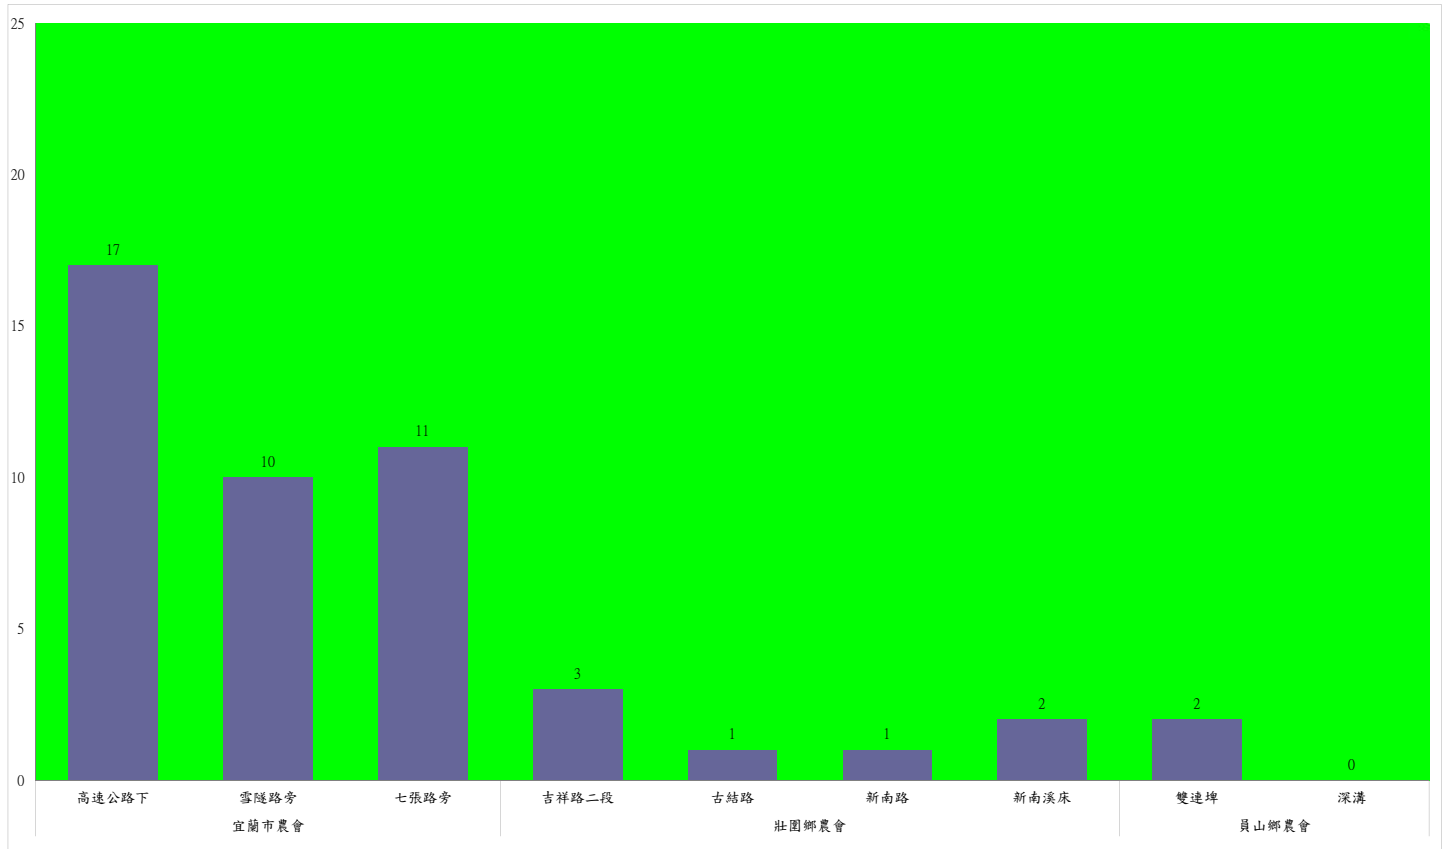

## 110年2月上旬斜紋夜蛾農會監測平均隻數

斜紋夜蛾	壯圍鄉農會				員山鄉農會	
	吉祥路二段	古結路	新南路	新南溪床	雙連埤	蔬產班
2月上旬	9	11	12	12	2	4

成蟲數燈號表示：

110年2月上旬甜菜夜蛾本所監測平均隻數

甜菜夜蛾	壯圍鄉			宜蘭市			員山鄉			三星鄉				
	美福村	新南村	東津路	雪隧路476巷	黎霧橋	國五旁	賢德路	水源路	思源路	拱照村	下湖	楓林二路	貴林路	五分三路
2月上旬	0	0	0	0	0	0	0	0	1	0	0	1	0	1

成蟲數燈號表示：

- 綠燈→小於25隻；防治良好
- 藍燈→26-76隻；預警
- 黃燈→77-256隻；警戒
- 紅燈→257隻以上；啟動防治

# 宜蘭縣 動植物防疫所

Animal and Plant Disease Control Center Yilan County

110年2月上旬甜菜夜蛾農會監測平均隻數

甜菜夜蛾	宜蘭市農會			壯圍鄉農會				員山鄉農會	
	高速公路下	雪隧路旁	七張路旁	吉祥路二段	古結路	新南路	新南溪床	雙連埤	深溝
2月上旬	17	10	11	3	1	1	2	2	0

成蟲數燈號表示：

- 綠燈→小於25隻；防治良好
- 藍燈→25-76隻；預警
- 黃燈→77-256隻；警戒
- 紅燈→257隻以上；啟動防治