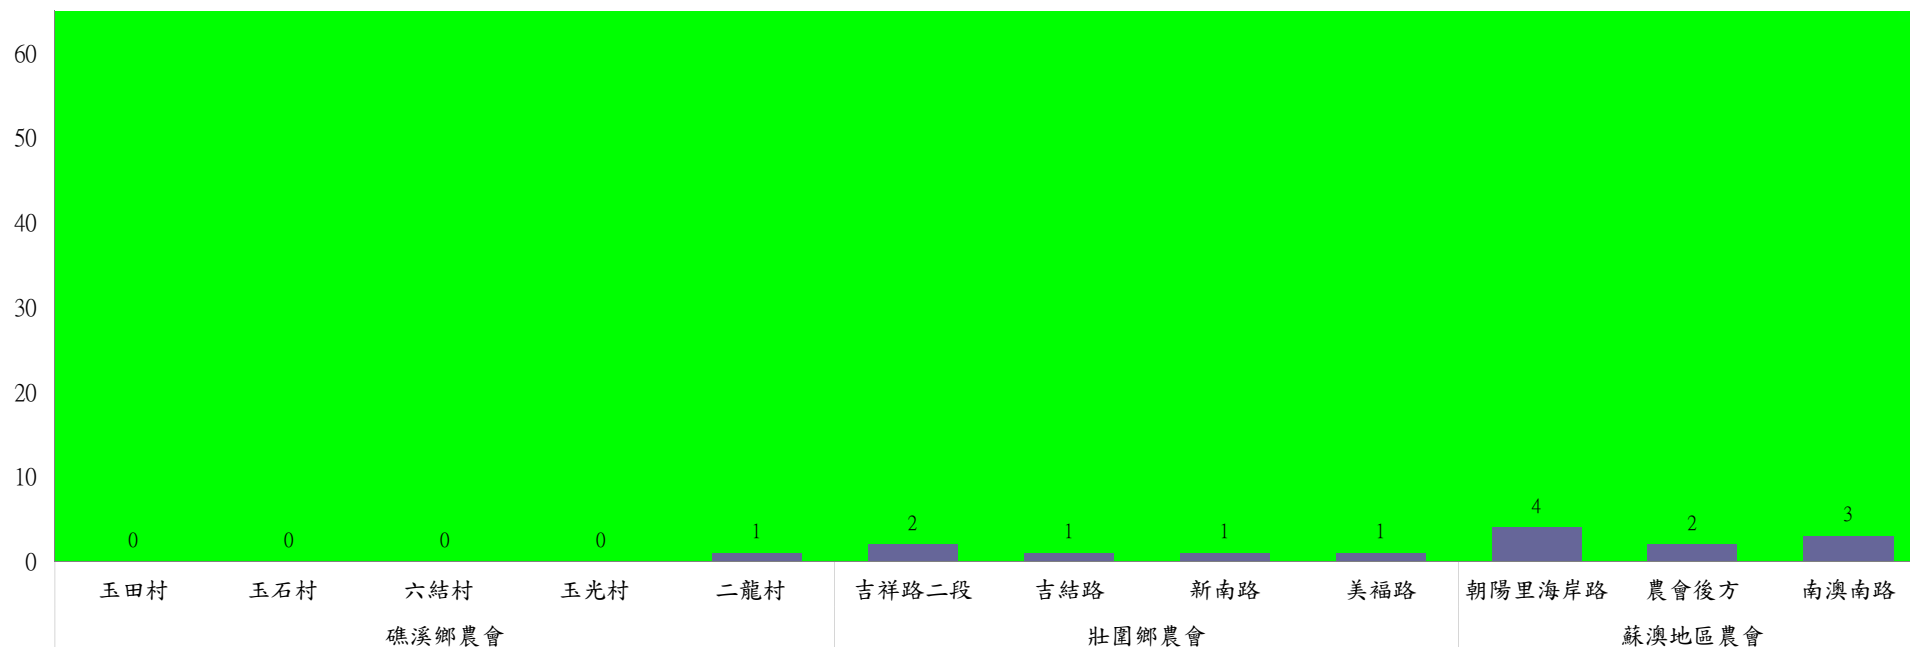

成蟲數標號表示：  
 綠標→小於65隻：防治良好  
 藍標→65-256隻：預警  
 黃標→257-1024隻：警戒  
 紅標→1025隻以上：啟動防治

# 宜蘭縣 動植物防疫所

Animal and Plant Disease Control Center Yilan County

110年2月上旬瓜實蠅本所監測平均隻數

瓜實蠅	礁溪鄉			壯圍鄉		
	玉光村	三民村	二龍村	吉祥村	古結村	新南村
2月上旬	0	0	9	0	0	0

成蟲數燈號表示：

110年2月上旬瓜實蠅農會監測平均隻數

瓜實蠅	礁溪鄉農會					壯圍鄉農會				蘇澳地區農會		
	玉田村	玉石村	六結村	玉光村	二龍村	吉祥路二段	吉結路	新南路	美福路	朝陽里海岸路	農會後方	南澳南路
2月上旬	0	0	0	0	1	2	1	1	1	4	2	3

成蟲數燈號表示：

- 綠燈→小於65隻；防治良好
- 藍燈→65-256隻；預警
- 黃燈→257-1024隻；警戒
- 紅燈→1025隻以上；啟動防治