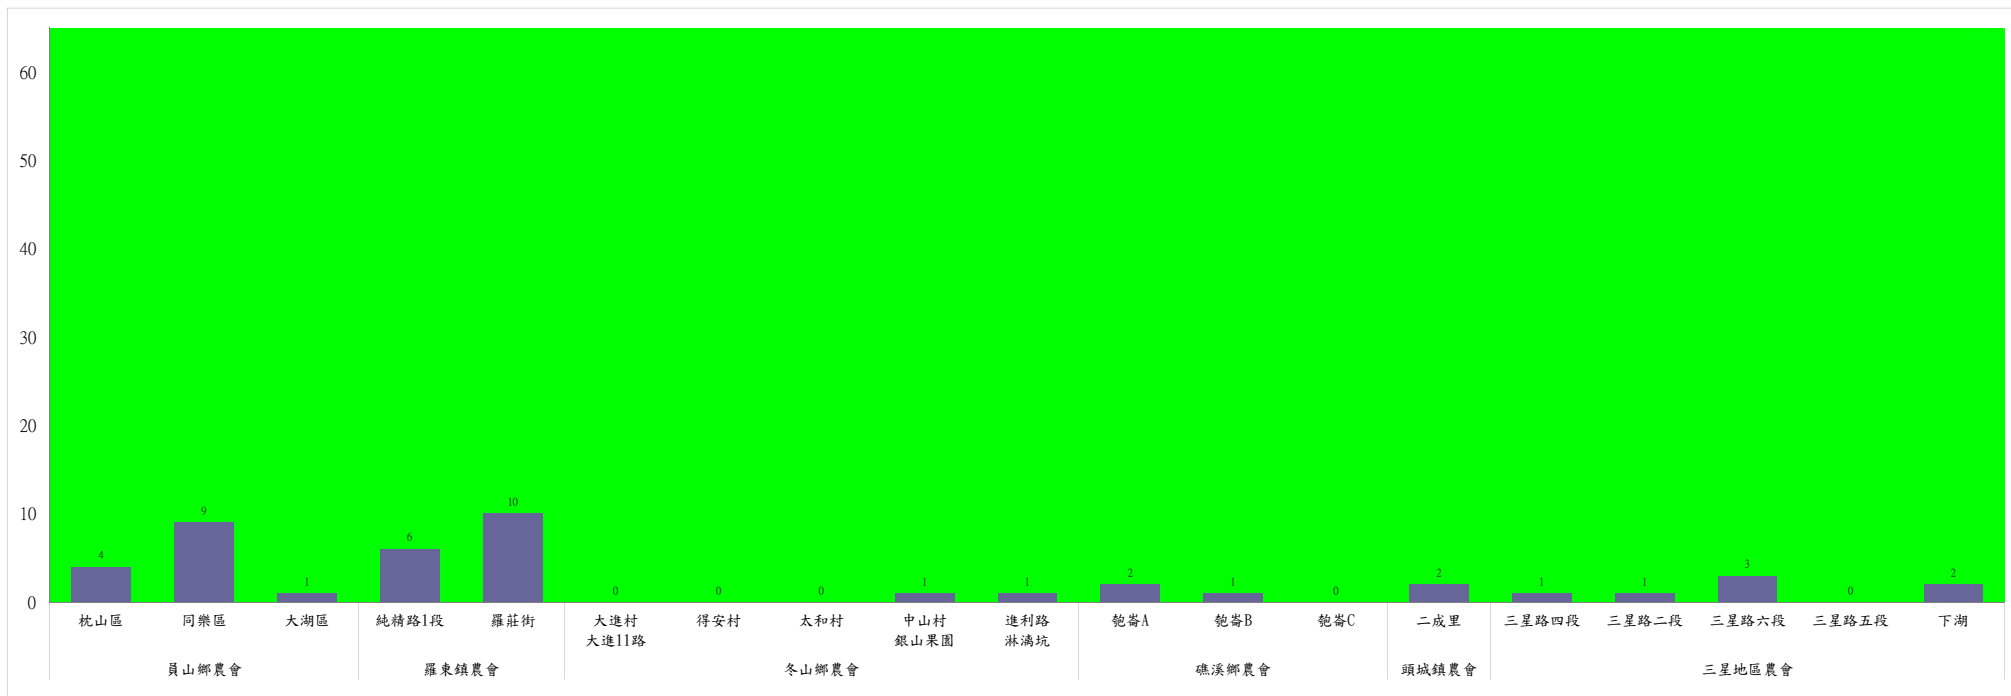

宜蘭縣 動植物防疫所

Animal and Plant Disease Control Center Yilan County

110年2月上旬果實蠅農會監測平均隻數

果實蠅	員山鄉農會			羅東鎮農會		冬山鄉農會					礁溪鄉農會			頭城鎮農會	三星地區農會				
	枕山區	同樂區	大湖區	純精路1段	羅莊街	大進村 大進11路	得安村	太和村	中山村 銀山果園	進利路 淋漓坑	匏崙A	匏崙B	匏崙C	二成里	三星路四 段	三星路 二段	三星路六 段	三星路 五段	下湖
2月上旬	4	9	1	6	10	0	0	0	1	1	2	1	0	2	1	1	3	0	2

成蟲數標號表示：
綠標→小於65隻：防治良好
藍標→65-256隻：預警
黃標→257-1024隻：警戒
紅標→1025隻以上：啟動防治