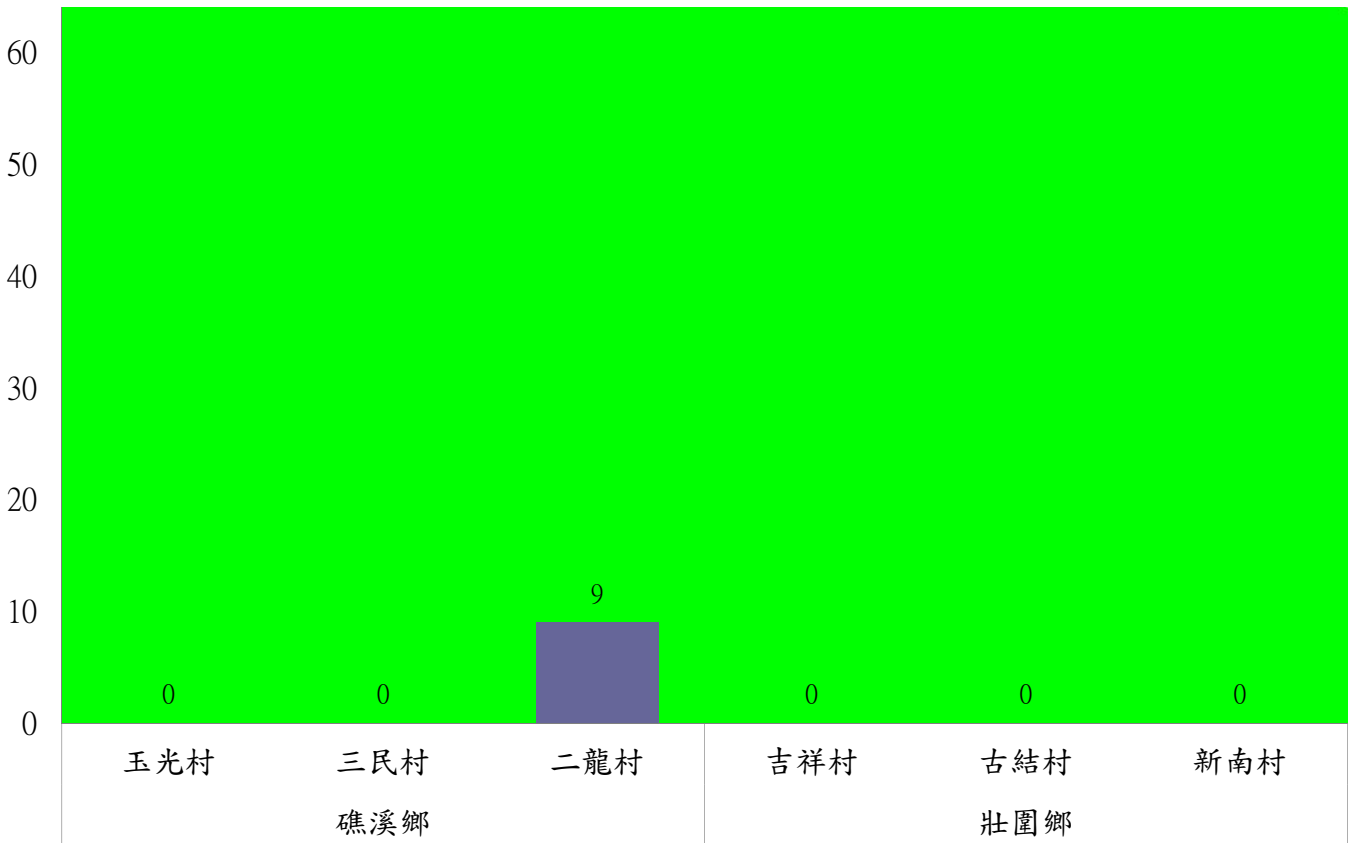

成蟲數標號表示：  
 綠標→小於65隻：防治良好  
 藍標→65-256隻：預警  
 黃標→257-1024隻：警戒  
 紅標→1025隻以上：啟動防治

# 宜蘭縣 動植物防疫所

Animal and Plant Disease Control Center Yilan County

110年2月上旬瓜實蠅本所監測平均隻數

瓜實蠅	礁溪鄉			壯圍鄉		
	玉光村	三民村	二龍村	吉祥村	古結村	新南村
2月上旬	0	0	9	0	0	0

成蟲數燈號表示：

110年2月上旬瓜實蠅農會監測平均隻數

瓜實蠅	礁溪鄉農會					壯圍鄉農會				蘇澳地區農會		
	玉田村	玉石村	六結村	玉光村	二龍村	吉祥路二段	吉結路	新南路	美福路	朝陽里海岸路	農會後方	南澳南路
2月上旬	0	0	0	0	1	2	1	1	1	4	2	3

成蟲數燈號表示：

- 綠燈→小於65隻；防治良好
- 藍燈→65-256隻；預警
- 黃燈→257-1024隻；警戒
- 紅燈→1025隻以上；啟動防治