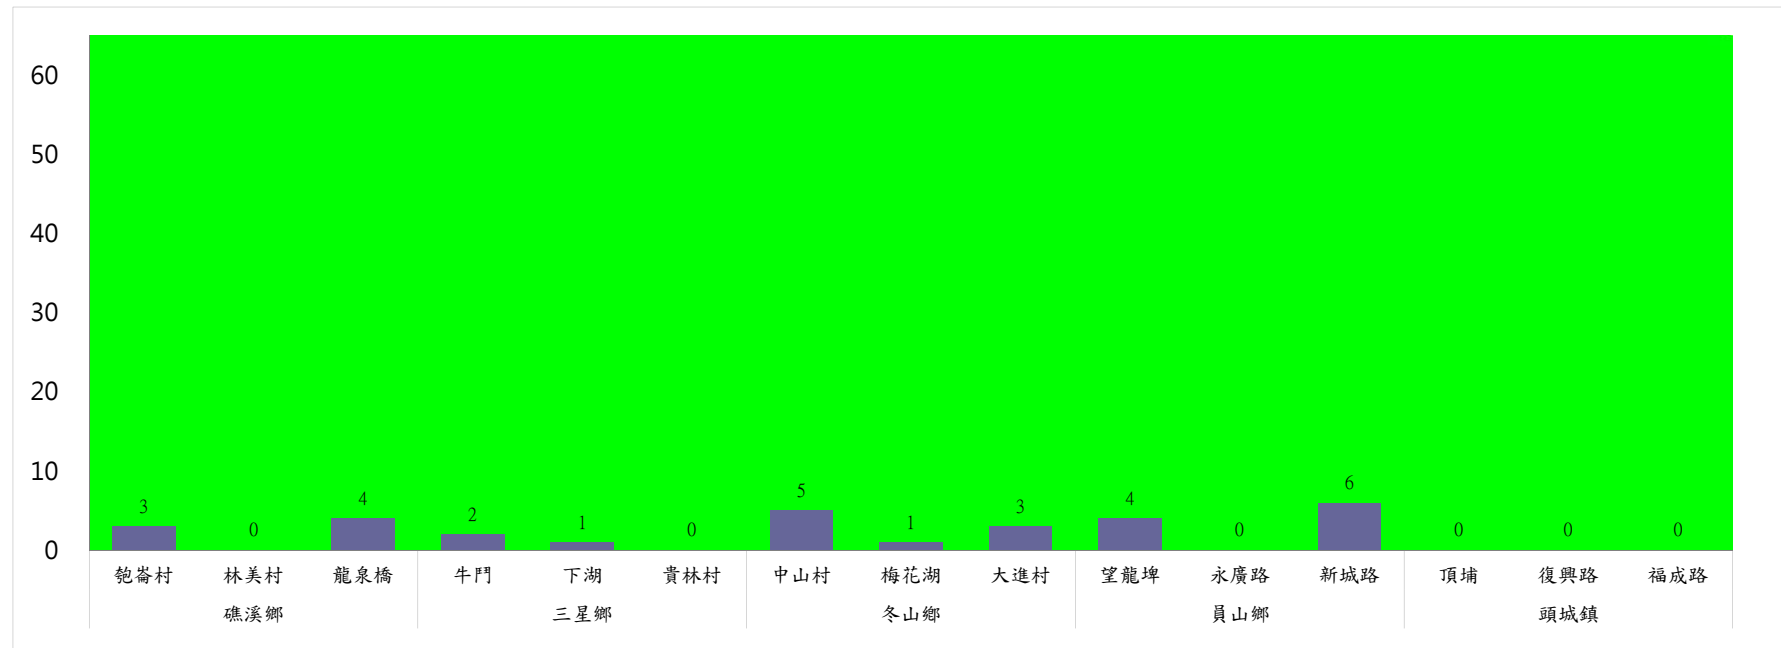

# 宜蘭縣 動植物防疫所

Animal and Plant Disease Control Center Yilan County

110年2月上旬果實蠅本所監測平均隻數

果實蠅	礁溪鄉			三星鄉			冬山鄉			員山鄉			頭城鎮		
	匏崙村	林美村	龍泉橋	牛鬥	下湖	貴林村	中山村	梅花湖	大進村	望龍埤	永廣路	新城路	頂埔	復興路	福成路
2月上旬	3	0	4	2	1	0	5	1	3	4	0	6	0	0	0

成蟲數燈號表示：

- 綠燈→小於65隻；防治良好
- 藍燈→65-256隻；預警
- 黃燈→257-1024隻；警戒
- 紅燈→1025隻以上；啟動防治