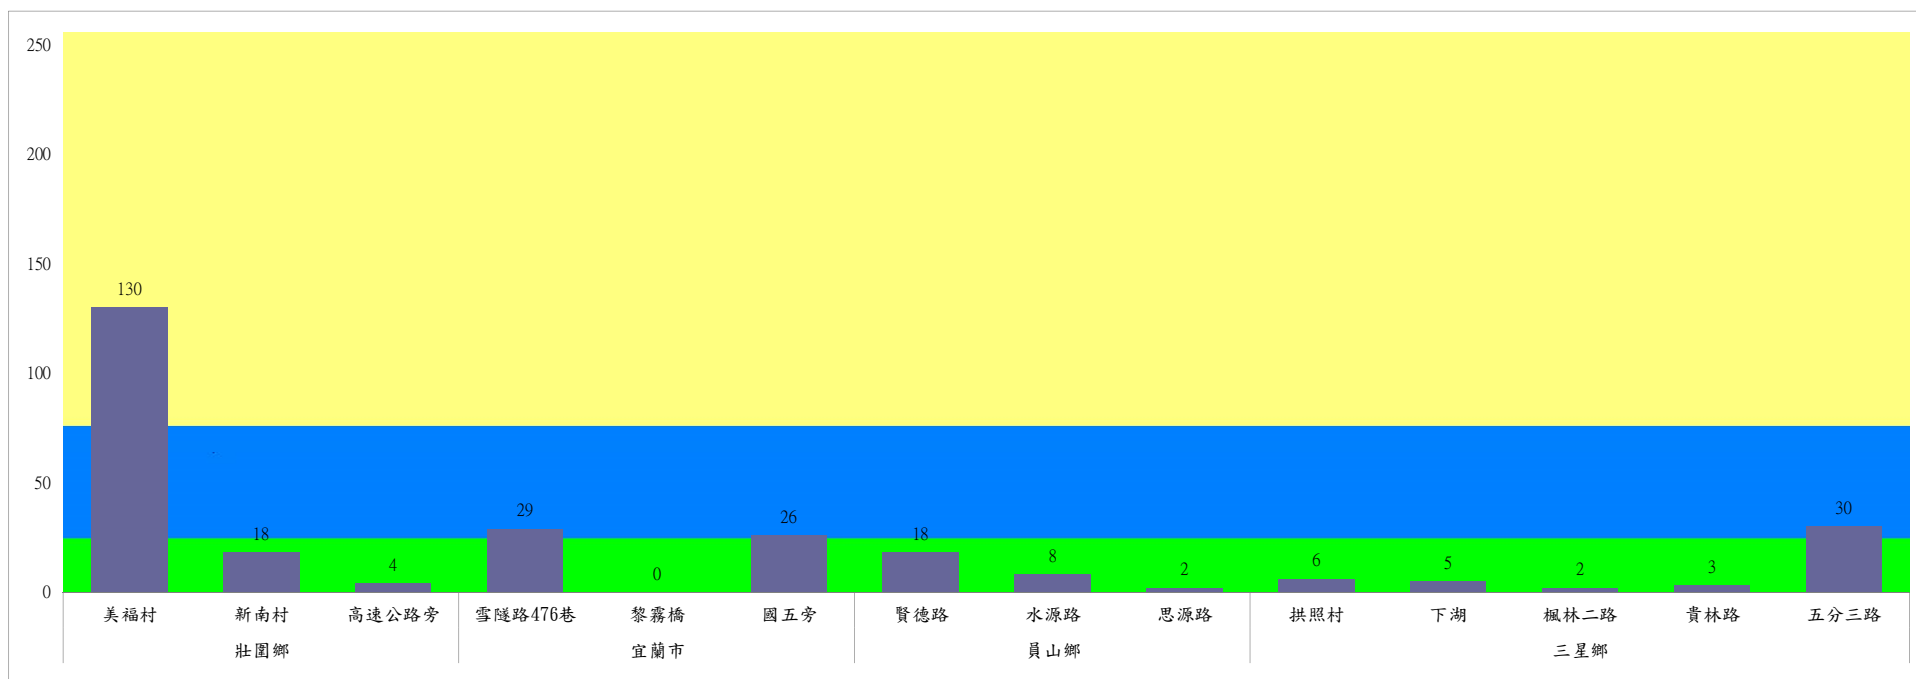

成蟲數燈號表示：

宜蘭縣 動植物防疫所

Animal and Plant Disease Control Center Yilan County

110年9月上旬瓜實蠅農會監測平均隻數

瓜實蠅	蘇澳地區農會			礁溪鄉農會					壯圍鄉農會			
	朝陽里海岸路	農會後方	南澳南路	玉田村	玉石村	六結村	玉光村	二龍村	吉祥路二段	吉結路	新南路	美福路
9月上旬	26	16	27	33	39	16	42	72	32	31	16	17

成蟲數燈號表示：

- 綠燈→小於65隻；防治良好
- 藍燈→65-256隻；預警
- 黃燈→257-1024隻；警戒
- 紅燈→1025隻以上；啟動防治

宜蘭縣 動植物防疫所

Animal and Plant Disease Control Center Yilan County

110年9月上旬斜紋夜蛾本所監測平均隻數

斜紋夜蛾	壯圍鄉			宜蘭市			員山鄉			三星鄉					礁溪鄉	
	美福村	新南村	高速公路旁	雪隧路476巷	黎霧橋	國五旁	賢德路	水源路	思源路	拱照村	下湖	楓林二路	貴林路	五分三路	玉石路	奇立丹路
9月上旬	4	63	130	18	4	29	0	26	18	8	2	6	5	2	3	30

成蟲數燈號表示：

綠燈→小於25隻；防治良好

藍燈→26-76隻；預警

黃燈→77-256隻；警戒

紅燈→257隻以上；啟動防治

110年9月上旬斜紋夜蛾農會監測平均隻數

斜紋夜蛾	壯圍鄉農會				員山鄉農會		三星地區農會						
	吉祥路二段	古結路	新南路	新南溪床	雙連埤	蔬產班	大義	人和	集慶	貴林	天福	萬德	尚武
9月上旬	29	35	35	33	250	298	3	4	9	2	3	5	2

成蟲數燈號表示：

- 綠燈→小於25隻；防治良好
- 藍燈→26-76隻；預警
- 黃燈→77-256隻；警戒
- 紅燈→257隻以上；啟動防治

110年9月上旬甜菜夜蛾本所監測平均隻數

甜菜夜蛾	壯圍鄉			宜蘭市			員山鄉			三星鄉				
	美福村	新南村	高速公路旁	雪隧路476巷	黎霧橋	國五旁	賢德路	水源路	思源路	拱照村	下湖	楓林二路	貴林路	五分三路
9月上旬	3	11	57	53	3	2	0	2	2	1	5	2	8	24