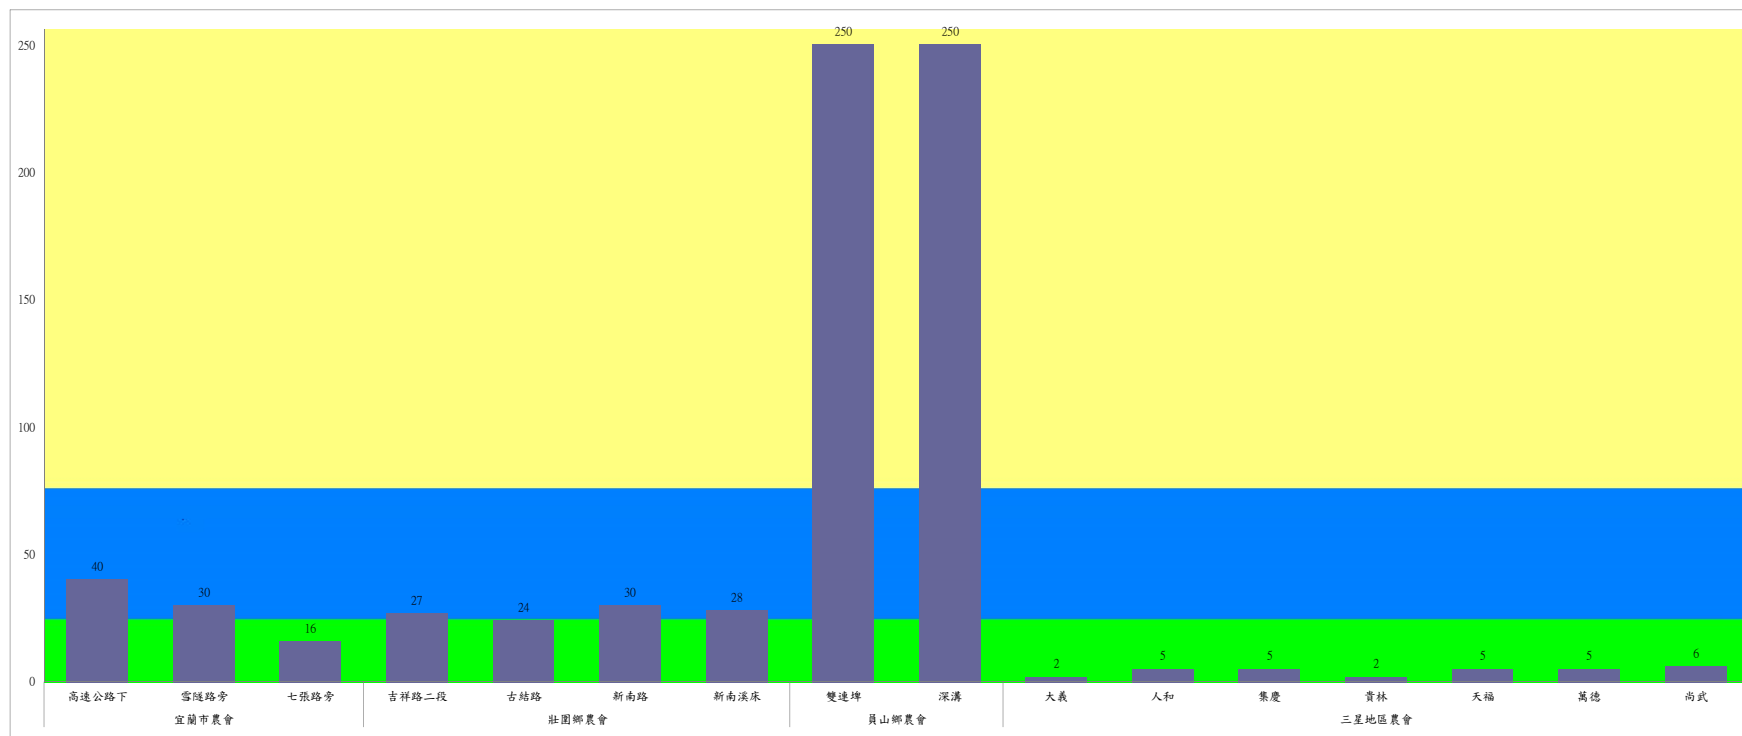

成蟲數燈號表示：

- 綠燈→小於25隻；防治良好
- 藍燈→26-76隻；預警
- 黃燈→77-256隻；警戒
- 紅燈→257隻以上；啟動防治

110年9月上旬甜菜夜蛾本所監測平均隻數

甜菜夜蛾	壯圍鄉			宜蘭市			員山鄉			三星鄉				
	美福村	新南村	高速公路旁	雪隧路476巷	黎霧橋	國五旁	賢德路	水源路	思源路	拱照村	下湖	楓林二路	貴林路	五分三路
9月上旬	3	11	57	53	3	2	0	2	2	1	5	2	8	24

成蟲數燈號表示：

- 綠燈→小於25隻；防治良好
- 藍燈→26-76隻；預警
- 黃燈→77-256隻；警戒
- 紅燈→257隻以上；啟動防治

宜蘭縣 動植物防疫所

Animal and Plant Disease Control Center Yilan County

110年9月上旬甜菜夜蛾農會監測平均隻數

甜菜夜蛾	宜蘭市農會			壯圍鄉農會				員山鄉農會		三星地區農會						
	高速公路下	雪隧路旁	七張路旁	吉祥路二段	古結路	新南路	新南溪床	雙連埤	深溝	大義	人和	集慶	貴林	天福	萬德	尚武
9月上旬	40	30	16	27	24	30	28	250	250	2	5	5	2	5	5	6

成蟲數標號表示：
 綠燈→小於25隻；防治良好
 藍燈→25-76隻；預警
 黃燈→77-256隻；警戒
 紅燈→257隻以上；啟動防治

礁溪、頭城二化螟監測資料

110年	奇立丹路	玉石路	二城
110年5月中旬	12	41	13
110年5月下旬	6	10	3
110年6月上旬	1	1	0
110年6月中旬	1	17	1
110年6月下旬	0	16	2
110年7月上旬	0	9	0
110年7月中旬	7	1	2
110年7月下旬	1	1	0
110年8月上旬	1	2	0
110年8月中旬	25	30	0
110年8月下旬	5	18	1
110年9月上旬	0	5	1