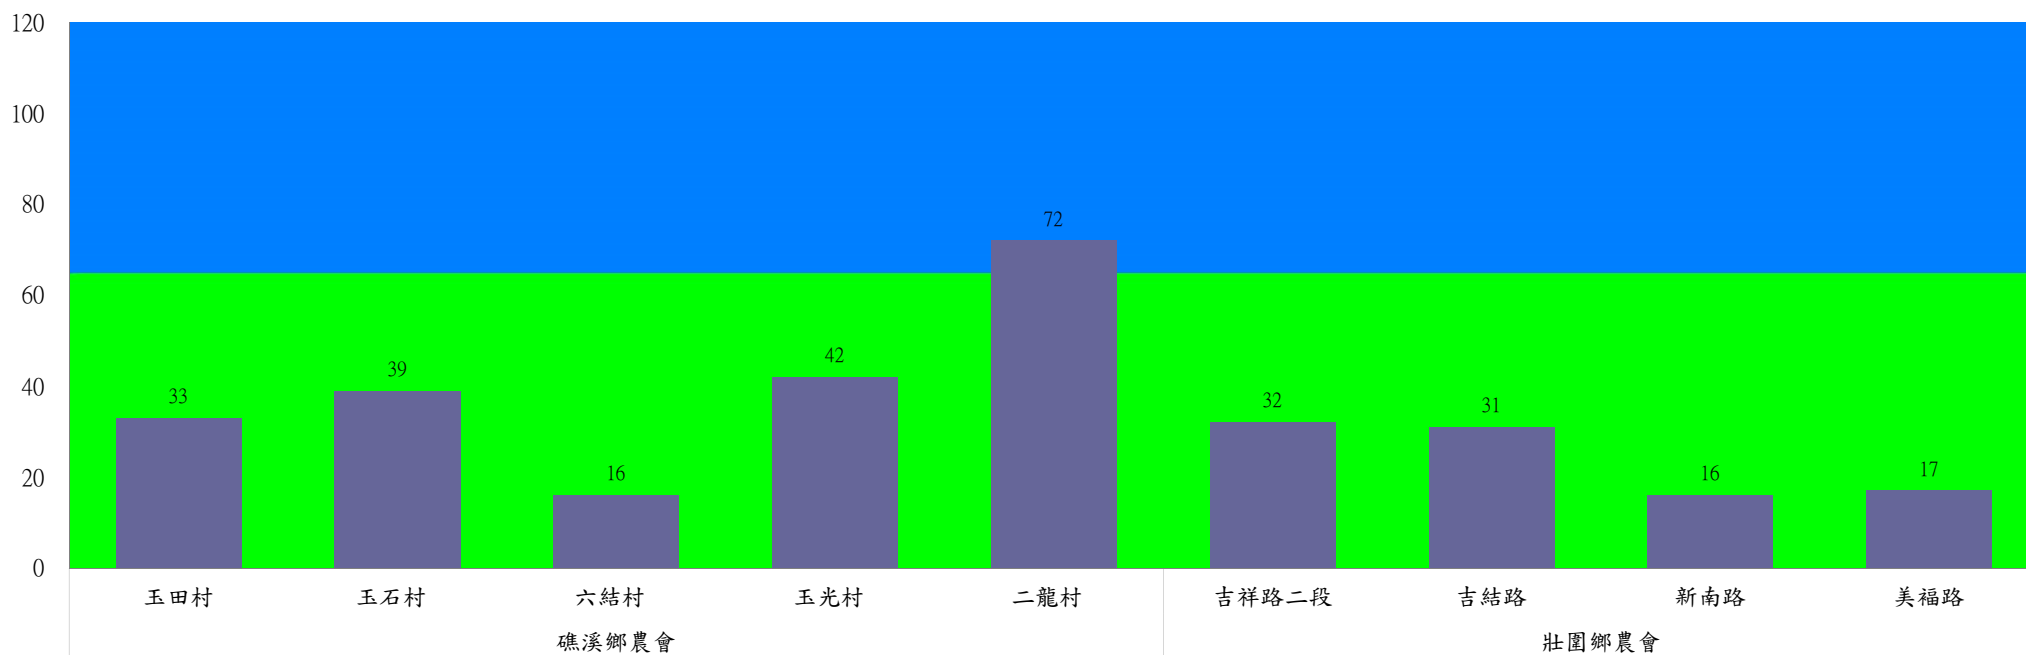

成蟲數燈表示：
 綠燈→小於65隻：防治良好
 藍燈→65-256隻：預警
 黃燈→257-1024隻：警戒
 紅燈→1025隻以上：啟動防治

宜蘭縣 動植物防疫所

Animal and Plant Disease Control Center Yilan County

110年9月上旬瓜實蠅本所監測平均隻數

瓜實蠅	礁溪鄉			壯圍鄉		
	玉光村	三民村	二龍村	吉祥村	古結村	新南村
9月上旬	57	3	2	29	20	7

成蟲數燈號表示：

宜蘭縣 動植物防疫所

Animal and Plant Disease Control Center Yilan County

110年9月上旬瓜實蠅農會監測平均隻數

瓜實蠅	蘇澳地區農會			礁溪鄉農會					壯圍鄉農會			
	朝陽里海岸路	農會後方	南澳南路	玉田村	玉石村	六結村	玉光村	二龍村	吉祥路二段	吉結路	新南路	美福路
9月上旬	26	16	27	33	39	16	42	72	32	31	16	17

成蟲數燈號表示：

- 綠燈→小於65隻；防治良好
- 藍燈→65-256隻；預警
- 黃燈→257-1024隻；警戒
- 紅燈→1025隻以上；啟動防治

宜蘭縣 動植物防疫所

Animal and Plant Disease Control Center Yilan County

110年9月上旬斜紋夜蛾本所監測平均隻數

斜紋夜蛾	壯圍鄉			宜蘭市			員山鄉			三星鄉					礁溪鄉	
	美福村	新南村	高速公路旁	雪隧路476巷	黎霧橋	國五旁	賢德路	水源路	思源路	拱照村	下湖	楓林二路	貴林路	五分三路	玉石路	奇立丹路
9月上旬	4	63	130	18	4	29	0	26	18	8	2	6	5	2	3	30