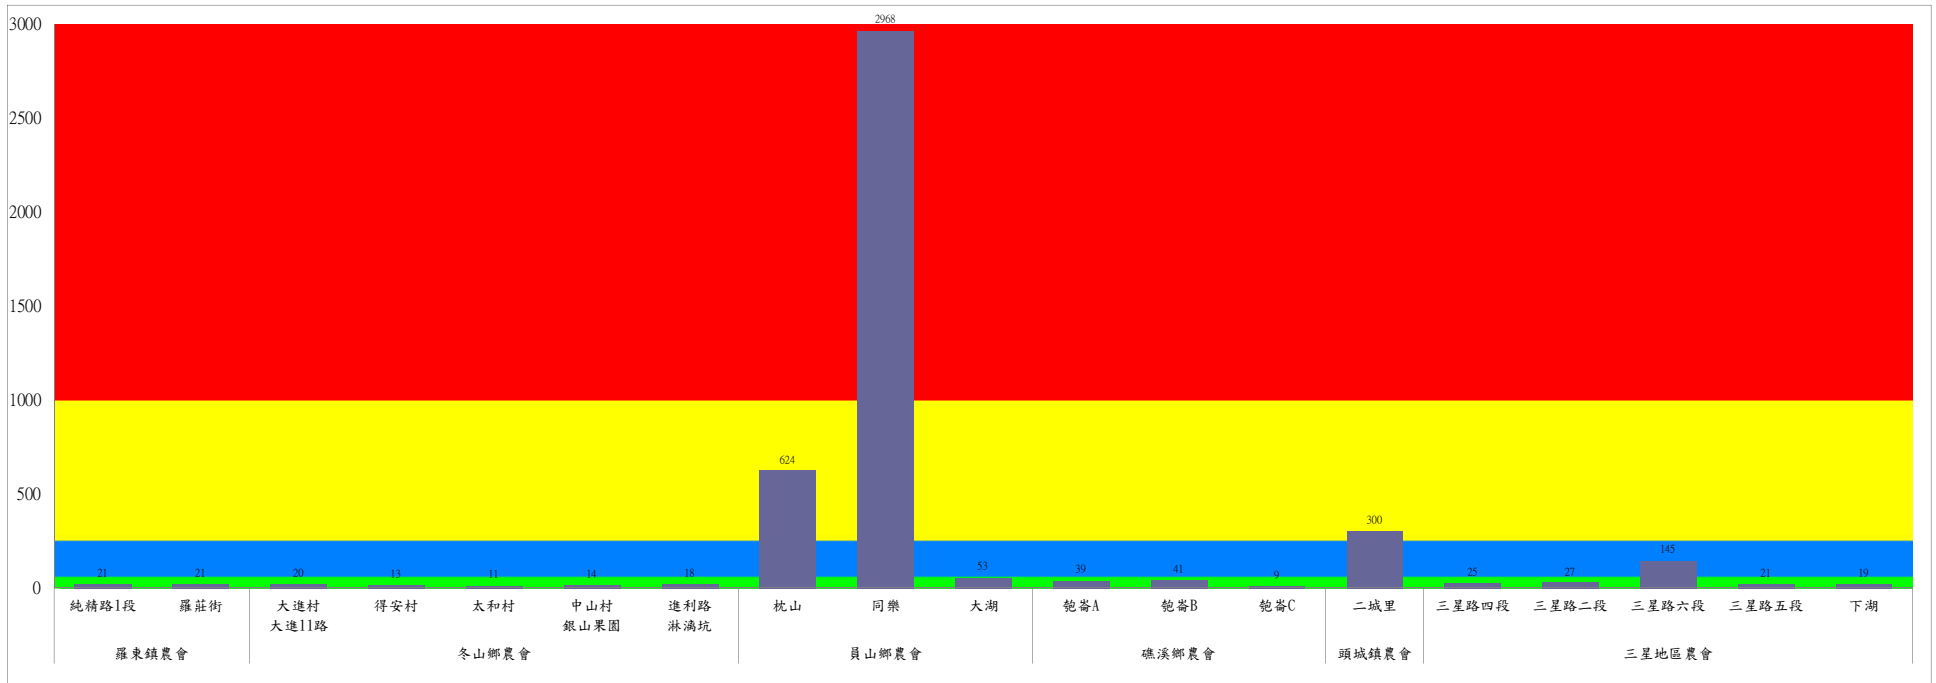

宜蘭縣 動植物防疫所

Animal and Plant Disease Control Center Yilan County

110年9月上旬果實蠅本所監測平均隻數

果實蠅	礁溪鄉			三星鄉			冬山鄉			員山鄉			頭城鎮		
	匏崙村	林美村	龍泉橋	牛門	下湖	貴林村	中山村	梅花湖	大進村	望龍埤	永廣路	新城路	頂埔	復興路	福成路
9月上旬	1	5	29	5	0	7	337	10	1	4	6	90	0	161	20

成蟲數燈號表示：

- 綠燈→小於65隻；防治良好
- 藍燈→65-256隻；預警
- 黃燈→257-1024隻；警戒
- 紅燈→1025隻以上；啟動防治

宜蘭縣 動植物防疫所

Animal and Plant Disease Control Center Yilan County

110年9月上旬果實蠅農會監測平均隻數

果實蠅	羅東鎮農會		冬山鄉農會					員山鄉農會			礁溪鄉農會			頭城鎮農會	三星地區農會				
	純精路1段	羅莊街	大進村 大進11路	得安村	太和村	中山村 銀山果園	進利路 淋漓坑	枕山	同樂	大湖	飽崙A	飽崙B	飽崙C	二城里	三星路四 段	三星路 二段	三星路 六段	三星路 五段	下湖
9月上旬	21	21	20	13	11	14	18	624	2968	53	39	41	9	300	25	27	145	21	19

成蟲數燈表示：
 綠燈→小於65隻：防治良好
 藍燈→65-256隻：預警
 黃燈→257-1024隻：警戒
 紅燈→1025隻以上：啟動防治

宜蘭縣 動植物防疫所

Animal and Plant Disease Control Center Yilan County

110年9月上旬瓜實蠅本所監測平均隻數

瓜實蠅	礁溪鄉			壯圍鄉		
	玉光村	三民村	二龍村	吉祥村	古結村	新南村
9月上旬	57	3	2	29	20	7

成蟲數燈號表示：

綠燈→小於25隻；防治良好

藍燈→26-76隻；預警

黃燈→77-256隻；警戒

紅燈→257隻以上；啟動防治

110年9月上旬斜紋夜蛾農會監測平均隻數

斜紋夜蛾	壯圍鄉農會				員山鄉農會		三星地區農會						
	吉祥路二段	古結路	新南路	新南溪床	雙連埤	蔬產班	大義	人和	集慶	貴林	天福	萬德	尚武
9月上旬	29	35	35	33	250	298	3	4	9	2	3	5	2