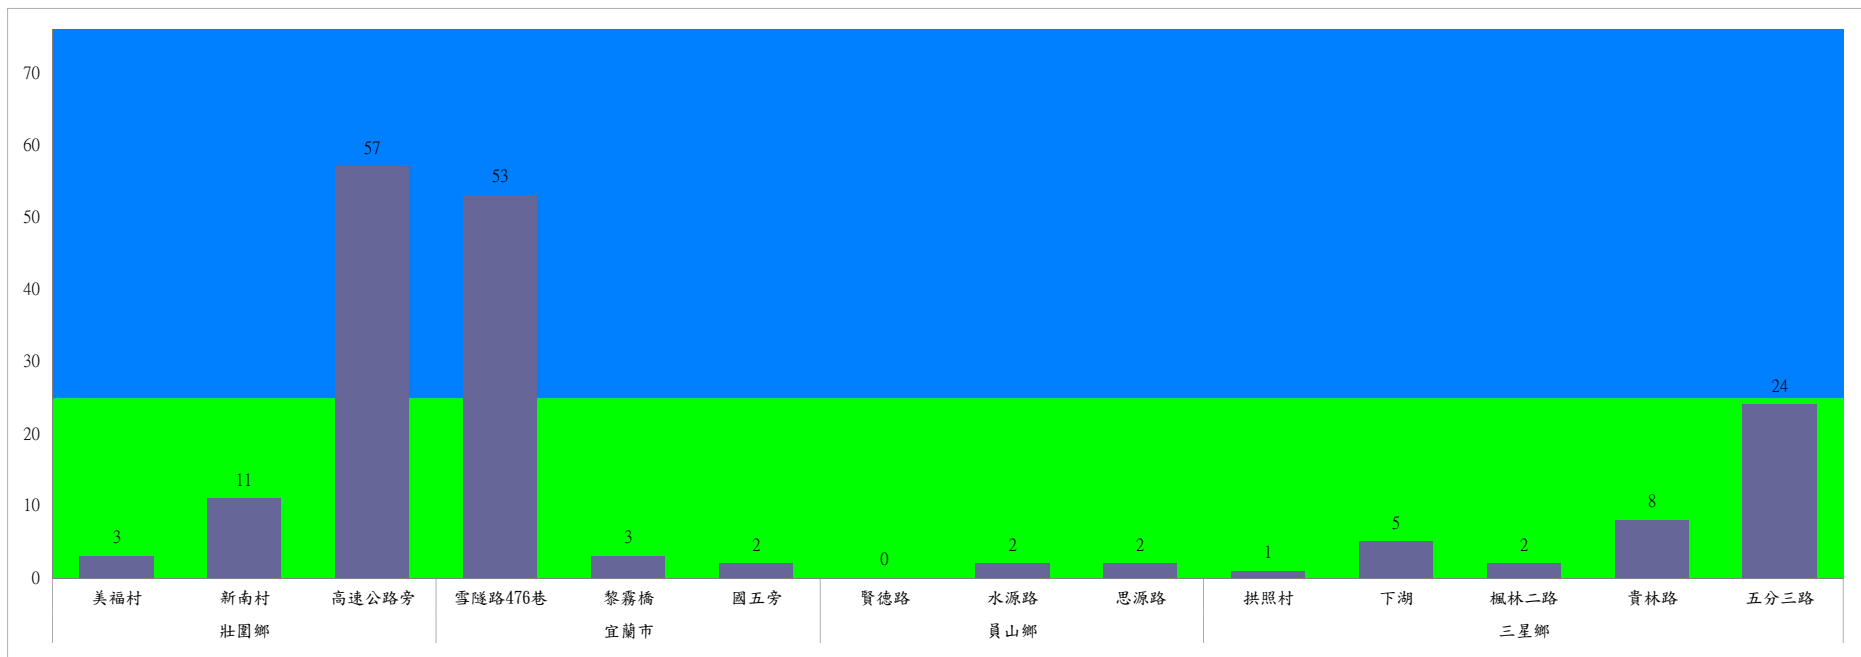

成蟲數燈號表示：

- 綠燈→小於65隻；防治良好
- 藍燈→65-256隻；預警
- 黃燈→257-1024隻；警戒
- 紅燈→1025隻以上；啟動防治

宜蘭縣 動植物防疫所

Animal and Plant Disease Control Center Yilan County

110年9月上旬斜紋夜蛾本所監測平均隻數

斜紋夜蛾	壯圍鄉			宜蘭市			員山鄉			三星鄉					礁溪鄉	
	美福村	新南村	高速公路旁	雪隧路476巷	黎霧橋	國五旁	賢德路	水源路	思源路	拱照村	下湖	楓林二路	貴林路	五分三路	玉石路	奇立丹路
9月上旬	4	63	130	18	4	29	0	26	18	8	2	6	5	2	3	30

成蟲數燈號表示：

綠燈→小於25隻；防治良好

藍燈→26-76隻；預警

黃燈→77-256隻；警戒

紅燈→257隻以上；啟動防治

110年9月上旬斜紋夜蛾農會監測平均隻數

斜紋夜蛾	壯圍鄉農會				員山鄉農會		三星地區農會						
	吉祥路二段	古結路	新南路	新南溪床	雙連埤	蔬產班	大義	人和	集慶	貴林	天福	萬德	尚武
9月上旬	29	35	35	33	250	298	3	4	9	2	3	5	2

成蟲數燈號表示：

- 綠燈→小於25隻；防治良好
- 藍燈→26-76隻；預警
- 黃燈→77-256隻；警戒
- 紅燈→257隻以上；啟動防治

110年9月上旬甜菜夜蛾本所監測平均隻數

甜菜夜蛾	壯圍鄉			宜蘭市			員山鄉			三星鄉				
	美福村	新南村	高速公路旁	雪隧路476巷	黎霧橋	國五旁	賢德路	水源路	思源路	拱照村	下湖	楓林二路	貴林路	五分三路
9月上旬	3	11	57	53	3	2	0	2	2	1	5	2	8	24

成蟲數燈號表示：

- 綠燈→小於25隻；防治良好
- 藍燈→26-76隻；預警
- 黃燈→77-256隻；警戒
- 紅燈→257隻以上；啟動防治

宜蘭縣 動植物防疫所

Animal and Plant Disease Control Center Yilan County

110年9月上旬甜菜夜蛾農會監測平均隻數

甜菜夜蛾	宜蘭市農會			壯圍鄉農會				員山鄉農會		三星地區農會						
	高速公路下	雪隧路旁	七張路旁	吉祥路二段	古結路	新南路	新南溪床	雙連埤	深溝	大義	人和	集慶	貴林	天福	萬德	尚武
9月上旬	40	30	16	27	24	30	28	250	250	2	5	5	2	5	5	6