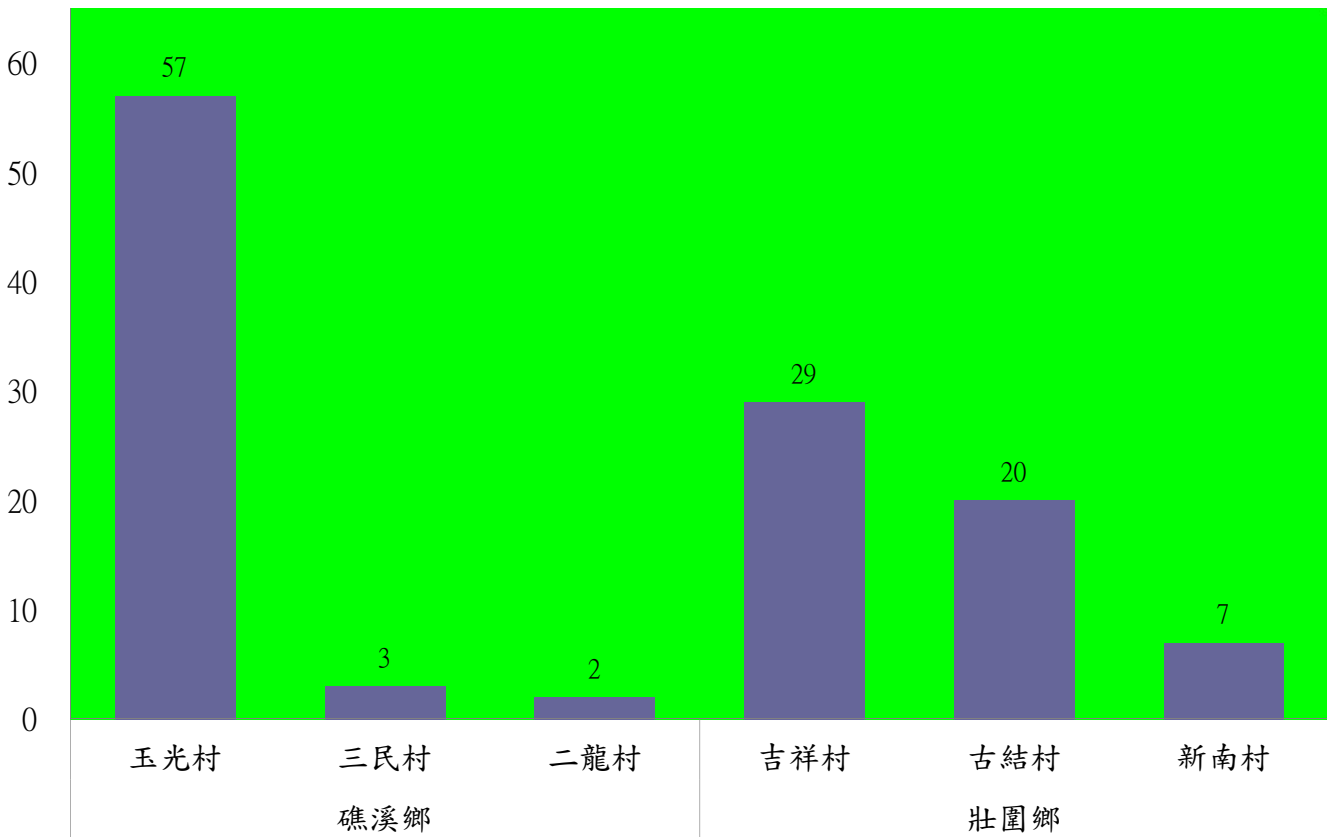

成蟲數燈號表示：

- 綠燈→小於65隻；防治良好
- 藍燈→65-256隻；預警
- 黃燈→257-1024隻；警戒
- 紅燈→1025隻以上；啟動防治

宜蘭縣 動植物防疫所

Animal and Plant Disease Control Center Yilan County

110年9月上旬果實蠅農會監測平均隻數

果實蠅	羅東鎮農會		冬山鄉農會					員山鄉農會			礁溪鄉農會			頭城鎮農會	三星地區農會				
	純精路1段	羅莊街	大進村 大進11路	得安村	太和村	中山村 銀山果園	進利路 淋漓坑	枕山	同樂	大湖	飽崙A	飽崙B	飽崙C	二城里	三星路四 段	三星路 二段	三星路 六段	三星路 五段	下湖
9月上旬	21	21	20	13	11	14	18	624	2968	53	39	41	9	300	25	27	145	21	19

成蟲數燈表示：
 綠燈→小於65隻：防治良好
 藍燈→65-256隻：預警
 黃燈→257-1024隻：警戒
 紅燈→1025隻以上：啟動防治

宜蘭縣 動植物防疫所

Animal and Plant Disease Control Center Yilan County

110年9月上旬瓜實蠅本所監測平均隻數

瓜實蠅	礁溪鄉			壯圍鄉		
	玉光村	三民村	二龍村	吉祥村	古結村	新南村
9月上旬	57	3	2	29	20	7

成蟲數燈號表示：

宜蘭縣 動植物防疫所

Animal and Plant Disease Control Center Yilan County

110年9月上旬瓜實蠅農會監測平均隻數

瓜實蠅	蘇澳地區農會			礁溪鄉農會					壯圍鄉農會			
	朝陽里海岸路	農會後方	南澳南路	玉田村	玉石村	六結村	玉光村	二龍村	吉祥路二段	吉結路	新南路	美福路
9月上旬	26	16	27	33	39	16	42	72	32	31	16	17