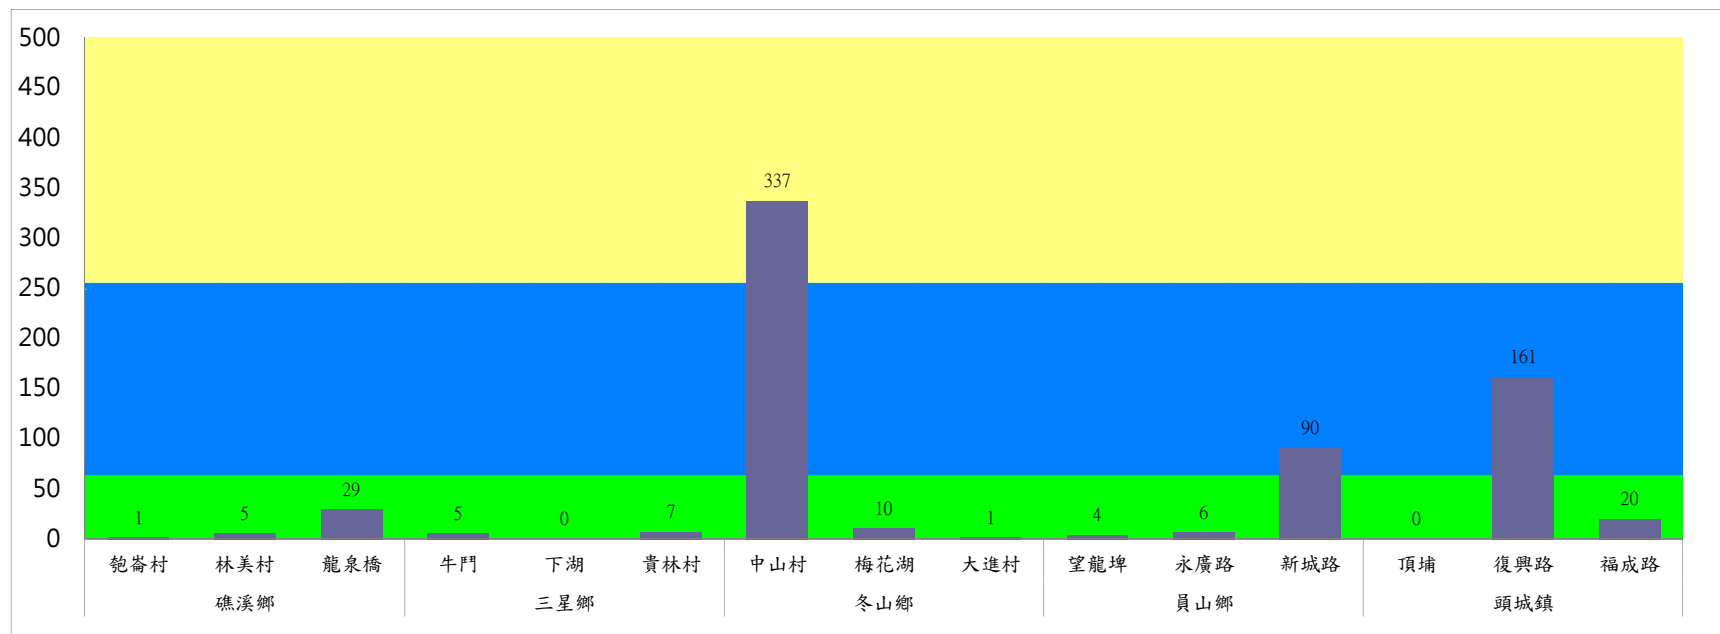

宜蘭縣 動植物防疫所

Animal and Plant Disease Control Center Yilan County

110年9月上旬果實蠅本所監測平均隻數

果實蠅	礁溪鄉			三星鄉			冬山鄉			員山鄉			頭城鎮		
	匏崙村	林美村	龍泉橋	牛門	下湖	貴林村	中山村	梅花湖	大進村	望龍埤	永廣路	新城路	頂埔	復興路	福成路
9月上旬	1	5	29	5	0	7	337	10	1	4	6	90	0	161	20

成蟲數燈號表示：

- 綠燈→小於65隻；防治良好
- 藍燈→65-256隻；預警
- 黃燈→257-1024隻；警戒
- 紅燈→1025隻以上；啟動防治

宜蘭縣 動植物防疫所

Animal and Plant Disease Control Center Yilan County

110年9月上旬果實蠅農會監測平均隻數

果實蠅	羅東鎮農會		冬山鄉農會					員山鄉農會			礁溪鄉農會			頭城鎮農會	三星地區農會				
	純精路1段	羅莊街	大進村 大進11路	得安村	太和村	中山村 銀山果園	進利路 淋漓坑	枕山	同樂	大湖	飽崙A	飽崙B	飽崙C	二城里	三星路四 段	三星路 二段	三星路 六段	三星路 五段	下湖
9月上旬	21	21	20	13	11	14	18	624	2968	53	39	41	9	300	25	27	145	21	19