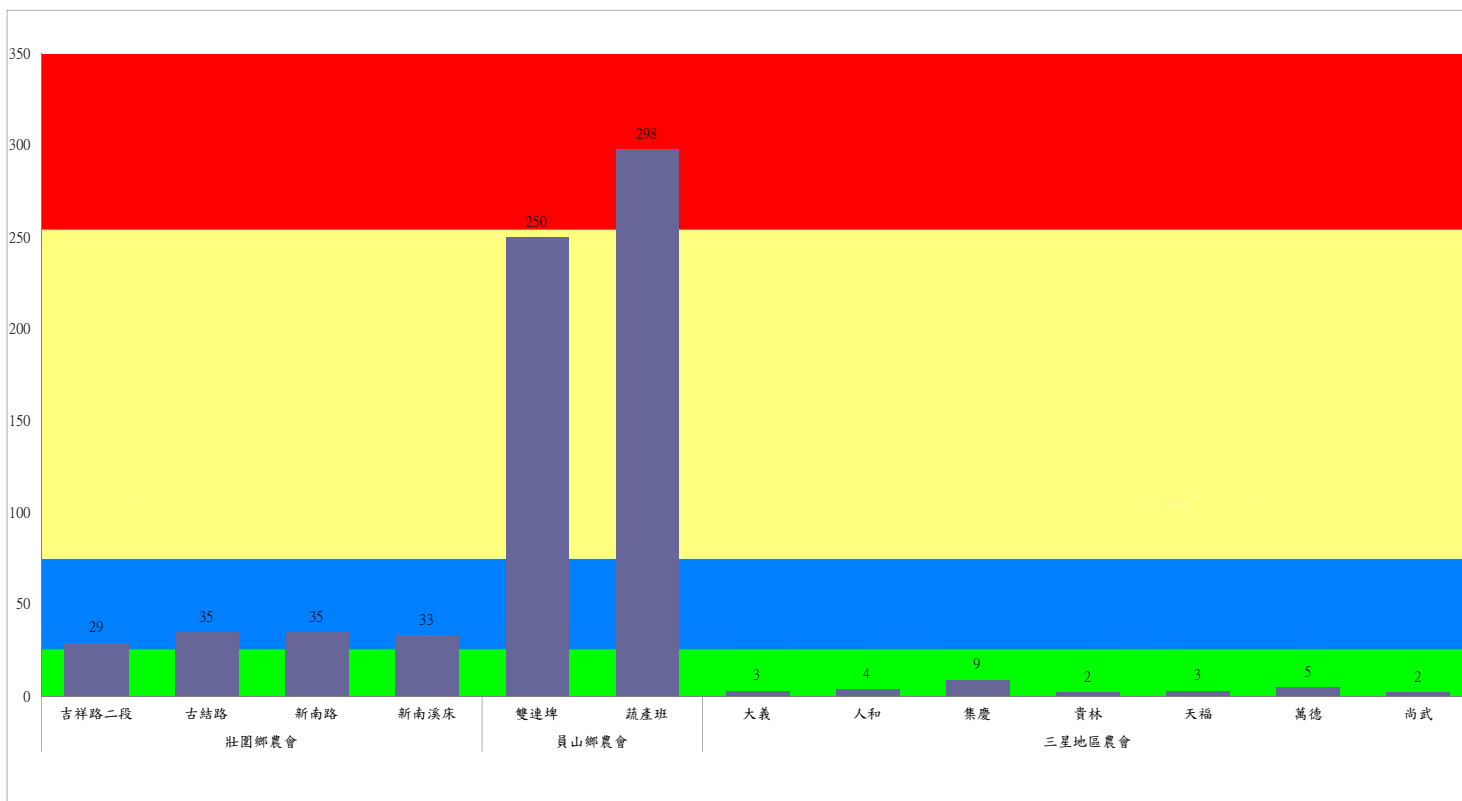

成蟲數燈號表示：

- 綠燈→小於65隻；防治良好
- 藍燈→65-256隻；預警
- 黃燈→257-1024隻；警戒
- 紅燈→1025隻以上；啟動防治

宜蘭縣 動植物防疫所

Animal and Plant Disease Control Center Yilan County

110年9月上旬斜紋夜蛾本所監測平均隻數

斜紋夜蛾	壯圍鄉			宜蘭市			員山鄉			三星鄉					礁溪鄉	
	美福村	新南村	高速公路旁	雪隧路476巷	黎霧橋	國五旁	賢德路	水源路	思源路	拱照村	下湖	楓林二路	貴林路	五分三路	玉石路	奇立丹路
9月上旬	4	63	130	18	4	29	0	26	18	8	2	6	5	2	3	30

成蟲數燈號表示：

綠燈→小於25隻；防治良好

藍燈→26-76隻；預警

黃燈→77-256隻；警戒

紅燈→257隻以上；啟動防治

110年9月上旬斜紋夜蛾農會監測平均隻數

斜紋夜蛾	壯圍鄉農會				員山鄉農會		三星地區農會						
	吉祥路二段	古結路	新南路	新南溪床	雙連埤	蔬產班	大義	人和	集慶	貴林	天福	萬德	尚武
9月上旬	29	35	35	33	250	298	3	4	9	2	3	5	2

成蟲數燈號表示：

- 綠燈→小於25隻；防治良好
- 藍燈→26-76隻；預警
- 黃燈→77-256隻；警戒
- 紅燈→257隻以上；啟動防治

110年9月上旬甜菜夜蛾本所監測平均隻數

甜菜夜蛾	壯圍鄉			宜蘭市			員山鄉			三星鄉				
	美福村	新南村	高速公路旁	雪隧路476巷	黎霧橋	國五旁	賢德路	水源路	思源路	拱照村	下湖	楓林二路	貴林路	五分三路
9月上旬	3	11	57	53	3	2	0	2	2	1	5	2	8	24