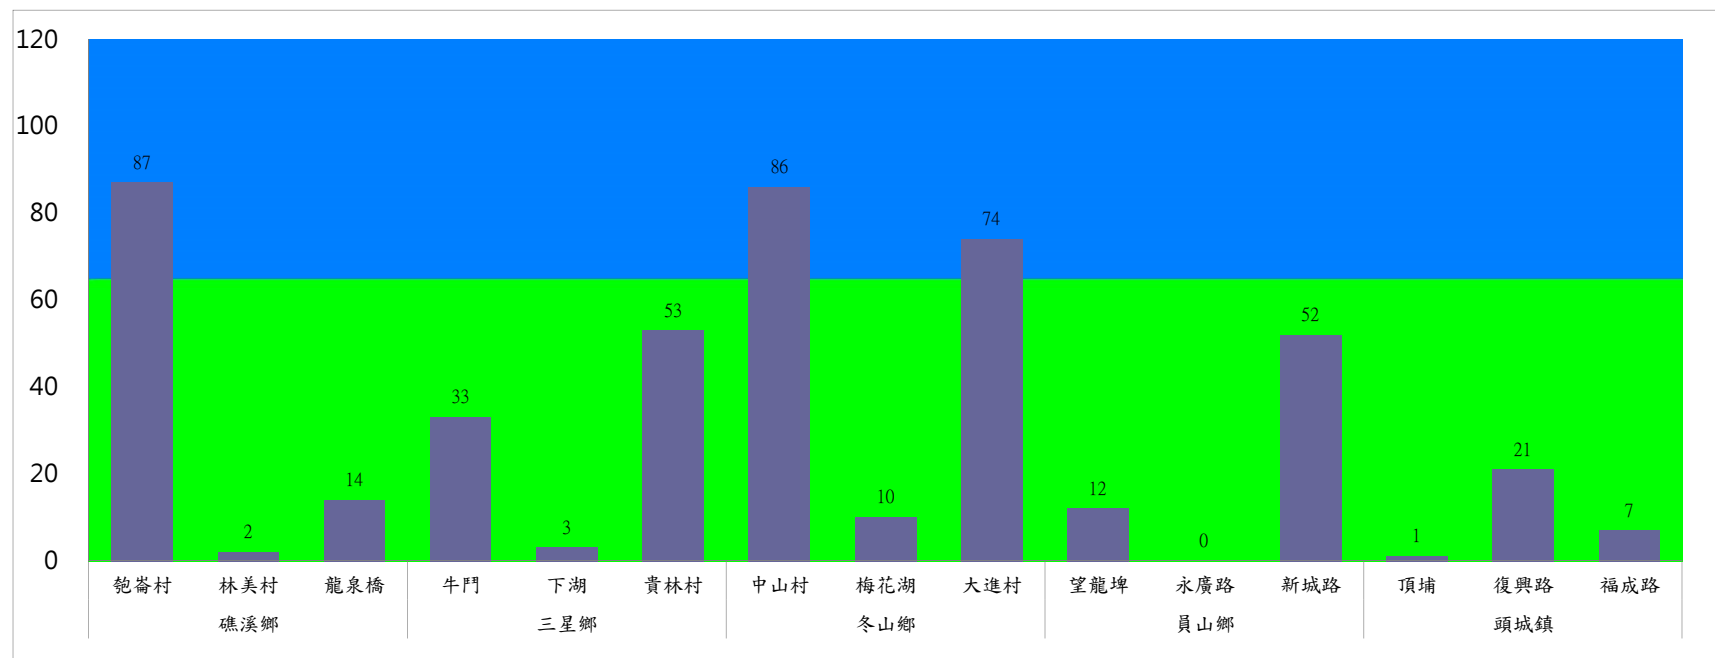

# 宜蘭縣 動植物防疫所

Animal and Plant Disease Control Center Yilan County

110年5月中旬果實蠅本所監測平均隻數

果實蠅	礁溪鄉			三星鄉			冬山鄉			員山鄉			頭城鎮		
	匏崙村	林美村	龍泉橋	牛門	下湖	貴林村	中山村	梅花湖	大進村	望龍埤	永廣路	新城路	頂埔	復興路	福成路
5月中旬	87	2	14	33	3	53	86	10	74	12	0	52	1	21	7

成蟲數燈號表示：

- 綠燈→小於65隻；防治良好
- 藍燈→65-256隻；預警
- 黃燈→257-1024隻；警戒
- 紅燈→1025隻以上；啟動防治