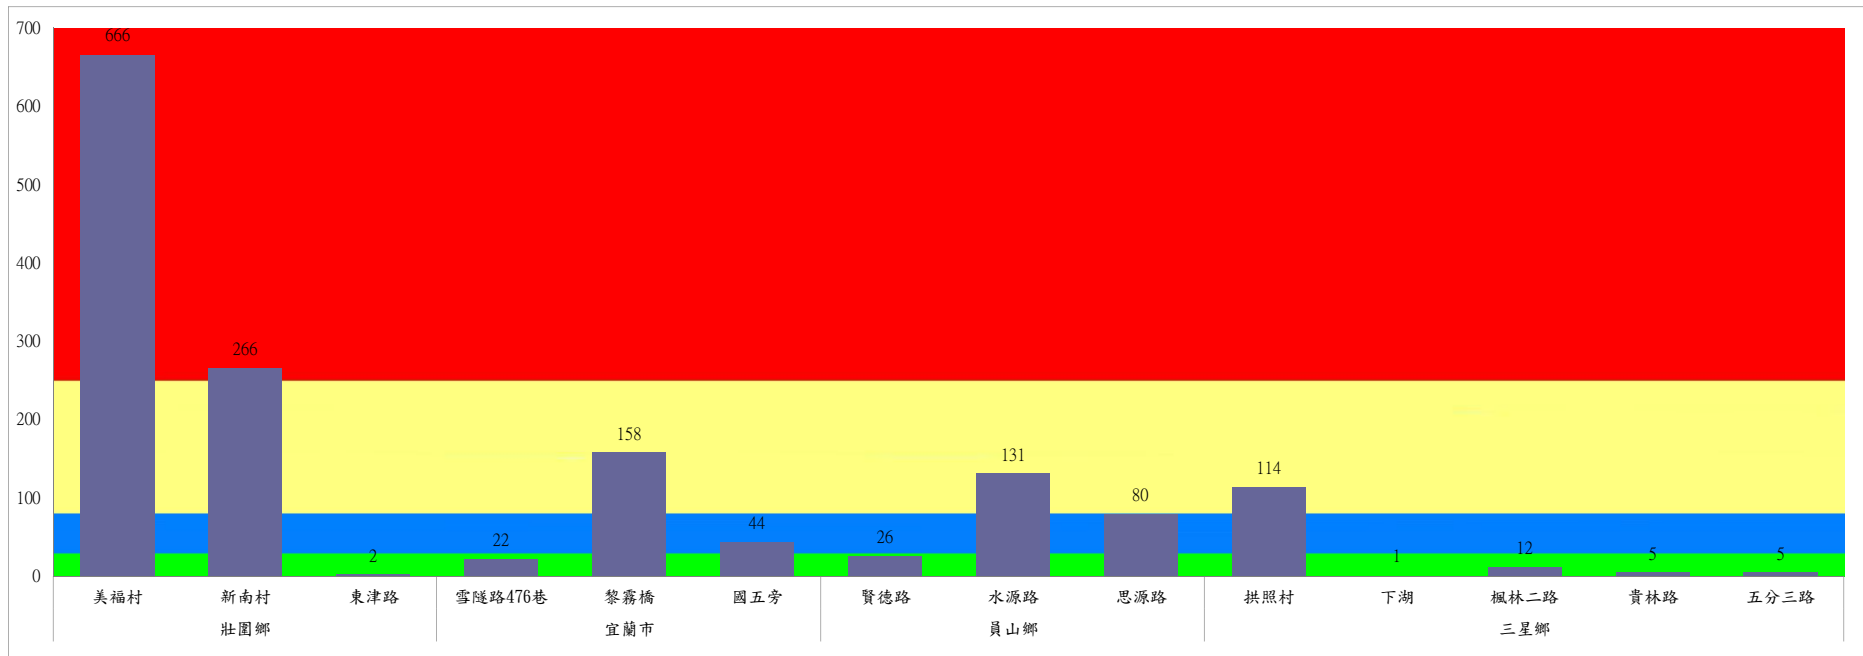

### 110年5月中旬斜紋夜蛾農會監測平均隻數

斜紋夜蛾	壯圍鄉農會				員山鄉農會		三星地區農會								
	吉祥路二段	古結路	新南路	新南溪床	雙連埤	蔬產班	大義	人和	集慶	貴林	天福	萬德	尚武	大洲	萬富
5月中旬	43	39	38	40	37	39	0	49	0	7	10	15	8	11	5

成蟲數燈號表示：

- 綠燈→小於25隻；防治良好
- 藍燈→26-76隻；預警
- 黃燈→77-256隻；警戒
- 紅燈→257隻以上；啟動防治

110年5月中旬甜菜夜蛾本所監測平均隻數

甜菜夜蛾	壯圍鄉			宜蘭市			員山鄉			三星鄉				
	美福村	新南村	東津路	雪隧路476巷	黎霧橋	國五旁	賢德路	水源路	思源路	拱照村	下湖	楓林二路	貴林路	五分三路
5月中旬	666	266	2	22	158	44	26	131	80	114	1	12	5	5

成蟲數燈號表示：

- 綠燈→小於25隻；防治良好
- 藍燈→26-76隻；預警
- 黃燈→77-256隻；警戒
- 紅燈→257隻以上；啟動防治