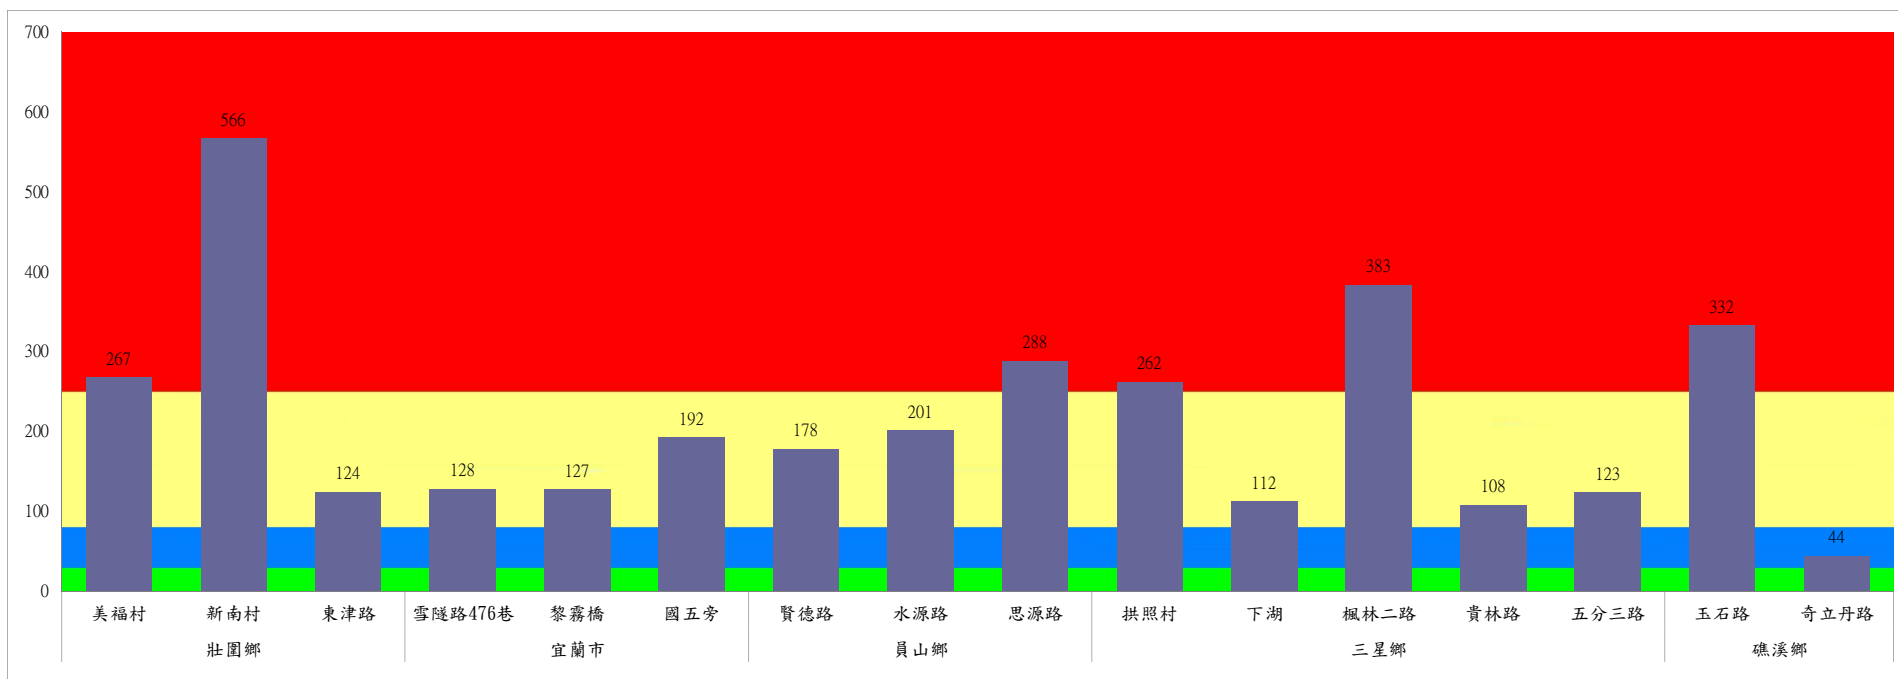

宜蘭縣 動植物防疫所

Animal and Plant Disease Control Center Yilan County

110年5月中旬斜紋夜蛾本所監測平均隻數

斜紋夜蛾	壯圍鄉			宜蘭市			員山鄉			三星鄉				礁溪鄉		
	美福村	新南村	東津路	雪隧路476巷	黎霧橋	國五旁	賢德路	水源路	思源路	拱照村	下湖	楓林二路	貴林路	五分三路	玉石路	奇立丹路
5月中旬	267	566	124	128	127	192	178	201	288	262	112	383	108	123	332	44

成蟲數燈號表示：

- 綠燈→小於25隻；防治良好
- 藍燈→26-76隻；預警
- 黃燈→77-256隻；警戒
- 紅燈→257隻以上；啟動防治