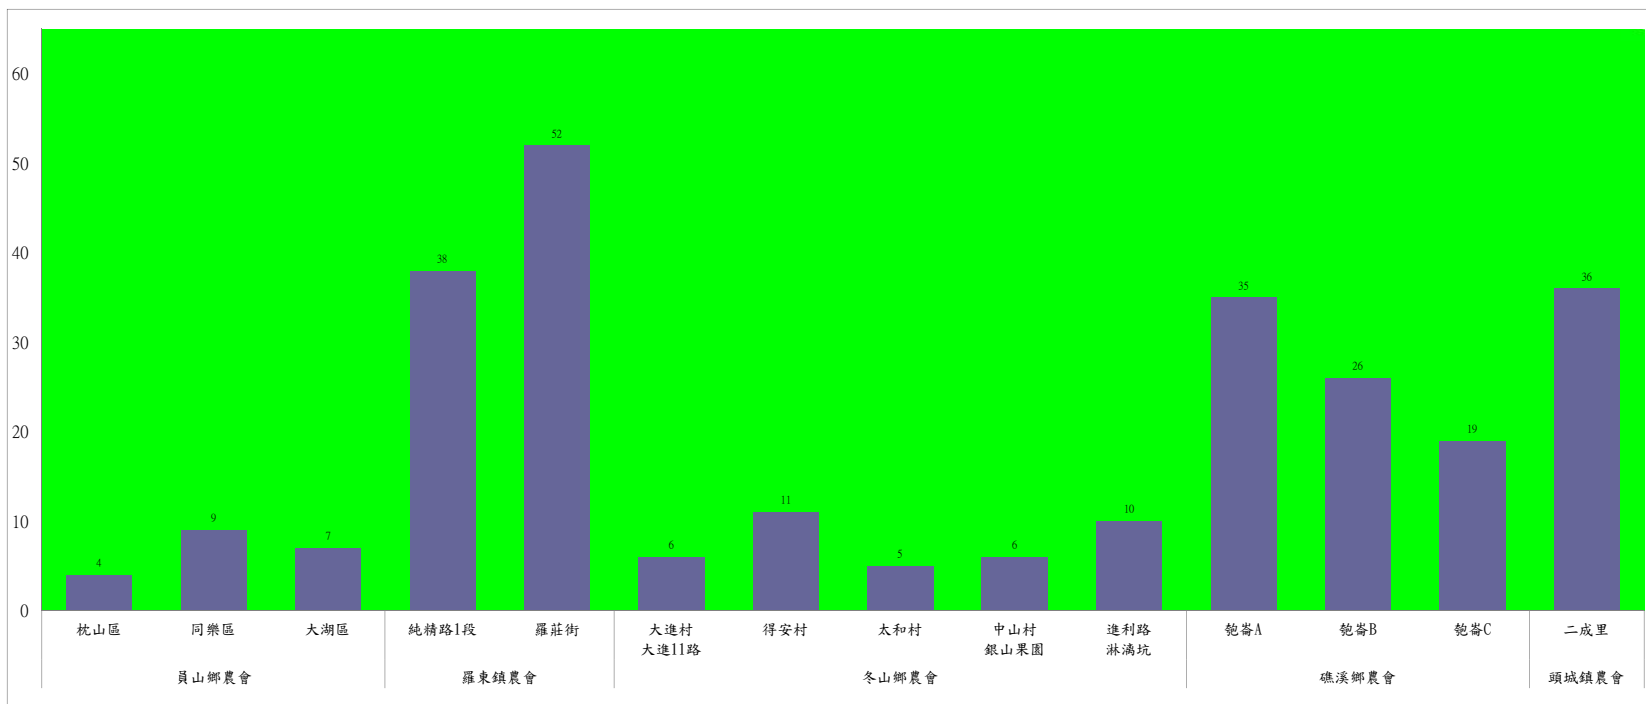

宜蘭縣 動植物防疫所

Animal and Plant Disease Control Center Yilan County

果實蠅	員山鄉農會			羅東鎮農會		冬山鄉農會					礁溪鄉農會			頭城鎮農會
	枕山區	同樂區	大湖區	純精路1段	羅莊街	大進村 大進11路	得安村	太和村	中山村 銀山果園	進利路 淋漓坑	匏崙A	匏崙B	匏崙C	二成里
5月中旬	4	9	7	38	52	6	11	5	6	10	35	26	19	36

成蟲數標號表示：

- 綠燈→小於65隻：防治良好
- 藍燈→65-256隻：預警
- 黃燈→257-1024隻：警戒
- 紅燈→1025隻以上：啟動防治