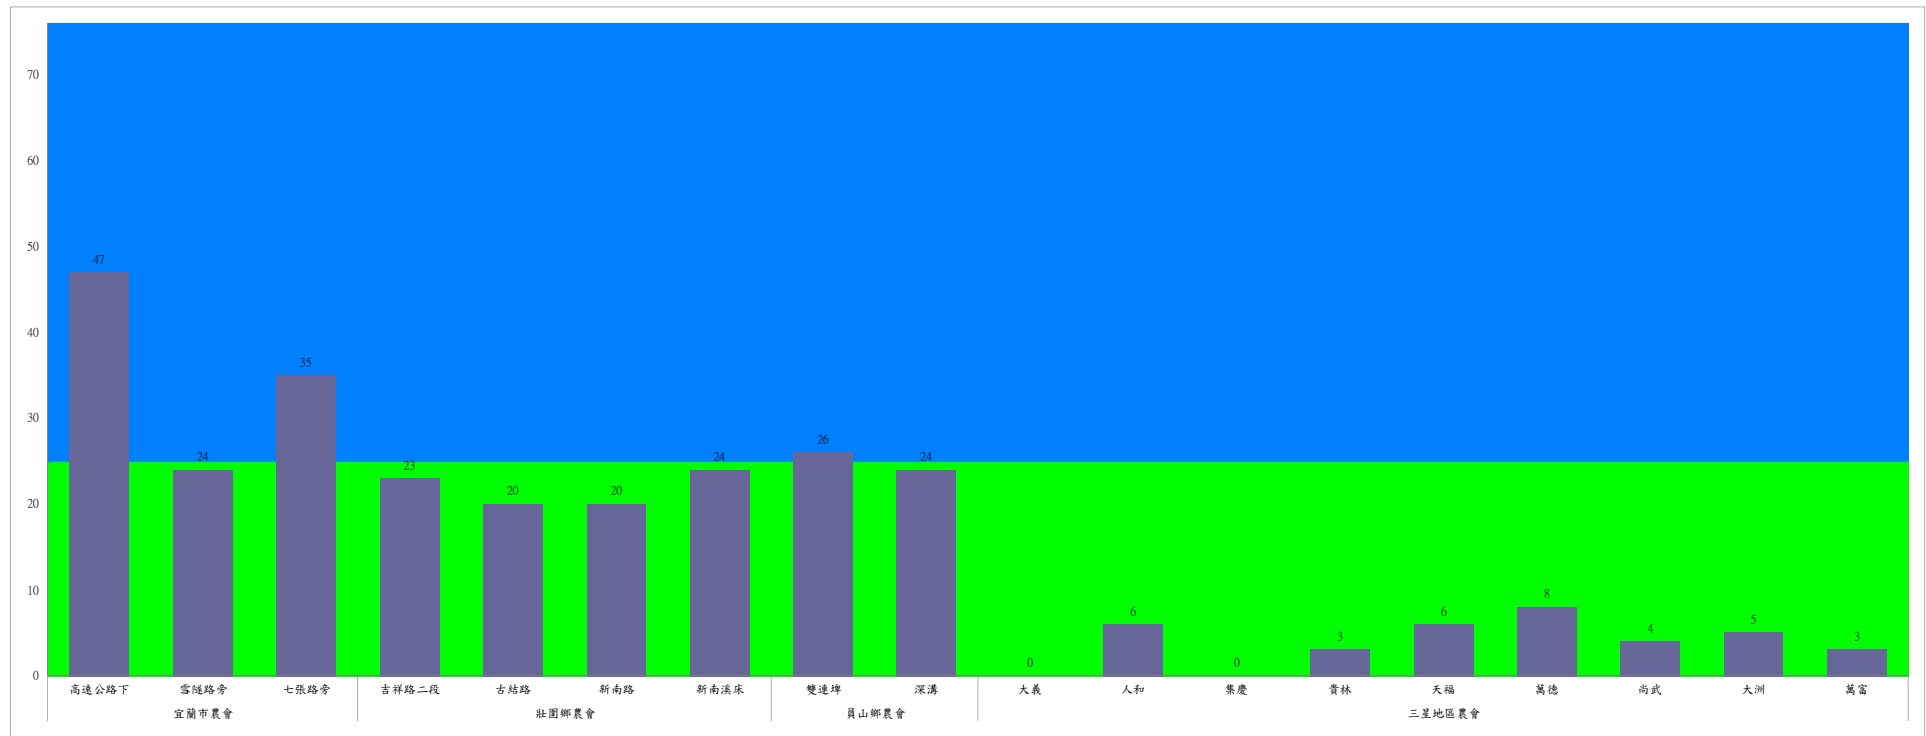

### 110年5月中旬斜紋夜蛾農會監測平均隻數

斜紋夜蛾	壯圍鄉農會				員山鄉農會		三星地區農會								
	吉祥路二段	古結路	新南路	新南溪床	雙連埤	蔬產班	大義	人和	集慶	貴林	天福	萬德	尚武	大洲	萬富
5月中旬	43	39	38	40	37	39	0	49	0	7	10	15	8	11	5

成蟲數燈號表示：

- 綠燈→小於25隻；防治良好
- 藍燈→26-76隻；預警
- 黃燈→77-256隻；警戒
- 紅燈→257隻以上；啟動防治

110年5月中旬甜菜夜蛾本所監測平均隻數

甜菜夜蛾	壯圍鄉			宜蘭市			員山鄉			三星鄉				
	美福村	新南村	東津路	雪隧路476巷	黎霧橋	國五旁	賢德路	水源路	思源路	拱照村	下湖	楓林二路	貴林路	五分三路
5月中旬	666	266	2	22	158	44	26	131	80	114	1	12	5	5

成蟲數燈號表示：

- 綠燈→小於25隻；防治良好
- 藍燈→26-76隻；預警
- 黃燈→77-256隻；警戒
- 紅燈→257隻以上；啟動防治

# 宜蘭縣動植物防疫所

Animal and Plant Disease Control Center Yilan County

110年5月中旬甜菜夜蛾農會監測平均隻數

甜菜夜蛾	宜蘭市農會			壯圍鄉農會				員山鄉農會		三星地區農會								
	高速公路下	靈隧路旁	七張路旁	吉祥路二段	古結路	新南路	新南溪床	雙連埤	深溝	大義	人和	集慶	貴林	天福	萬德	尚武	大洲	萬富
5月中旬	47	24	35	23	20	20	24	26	24	0	6	0	3	6	8	4	5	3