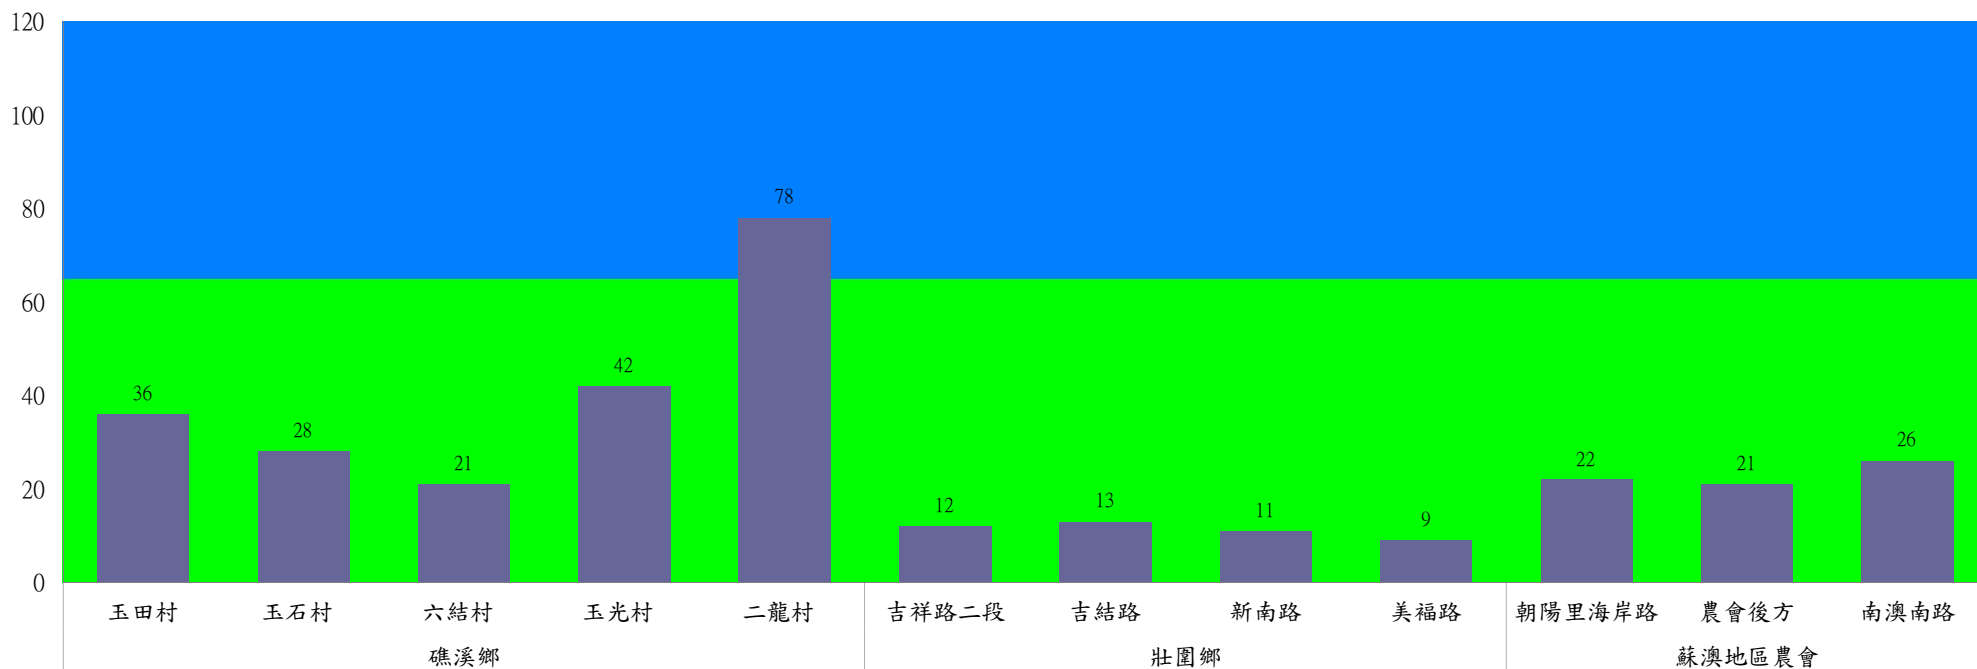

## 110年5月中旬瓜實蠅本所監測平均隻數

瓜實蠅	礁溪鄉			壯圍鄉		
	玉光村	三民村	二龍村	吉祥村	古結村	新南村
5月上旬	0	4	3	4	2	1

成蟲數燈號表示：

110年5月中旬瓜實蠅農會監測平均隻數

瓜實蠅	礁溪鄉					壯圍鄉				蘇澳地區農會		
	玉田村	玉石村	六結村	玉光村	二龍村	吉祥路二段	吉結路	新南路	美福路	朝陽里海岸路	農會後方	南澳南路
5月中旬	36	28	21	42	78	12	13	11	9	22	21	26

成蟲數燈號表示：