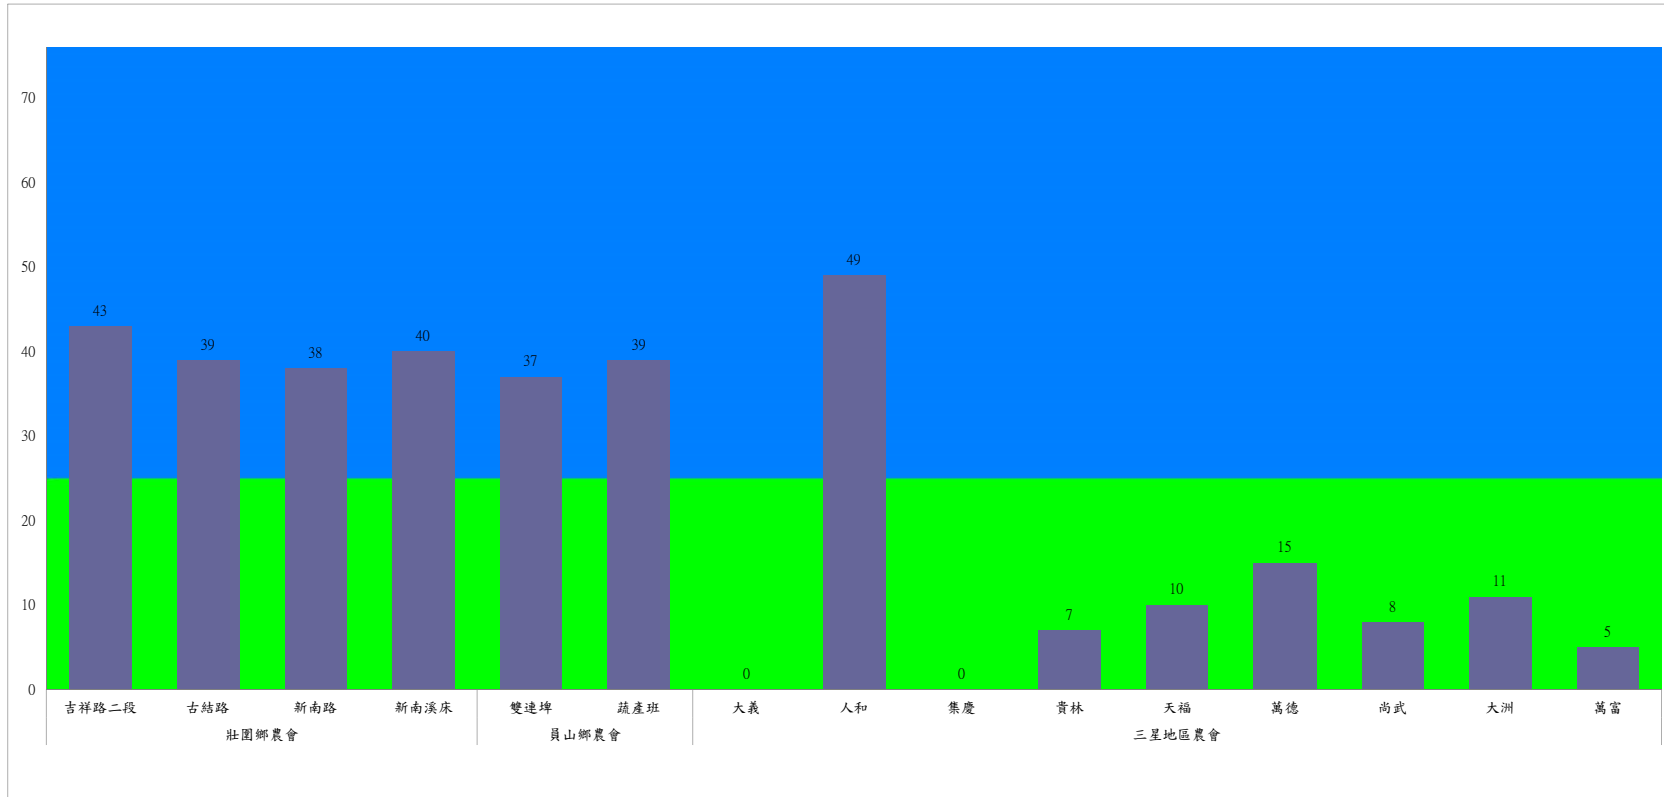

宜蘭縣 動植物防疫所

Animal and Plant Disease Control Center Yilan County

斜紋夜蛾	壯圍鄉農會				員山鄉農會		三星地區農會								
	吉祥路二段	古結路	新南路	新南溪床	雙連埤	蔬產班	大義	人和	集慶	貴林	天福	萬德	尚武	大洲	萬富
5月中旬	43	39	38	40	37	39	0	49	0	7	10	15	8	11	5

成蟲數燈號表示：

- 綠燈→小於25隻；防治良好
- 藍燈→26-76隻；預警
- 黃燈→77-256隻；警戒
- 紅燈→257隻以上；啟動防治