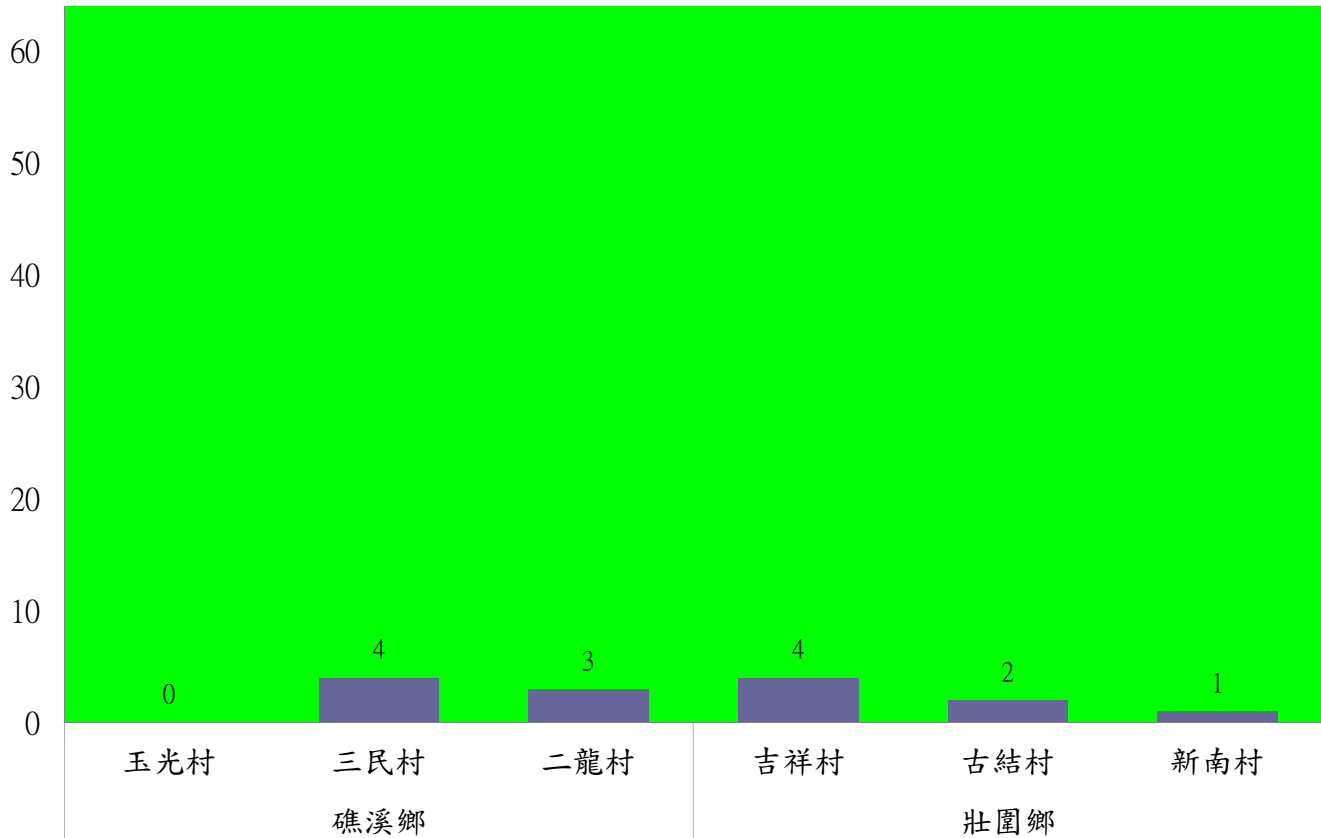

宜蘭縣 動植物防疫所

Animal and Plant Disease Control Center Yilan County

110年5月中旬瓜實蠅本所監測平均隻數

瓜實蠅	礁溪鄉			壯圍鄉		
	玉光村	三民村	二龍村	吉祥村	古結村	新南村
5月上旬	0	4	3	4	2	1