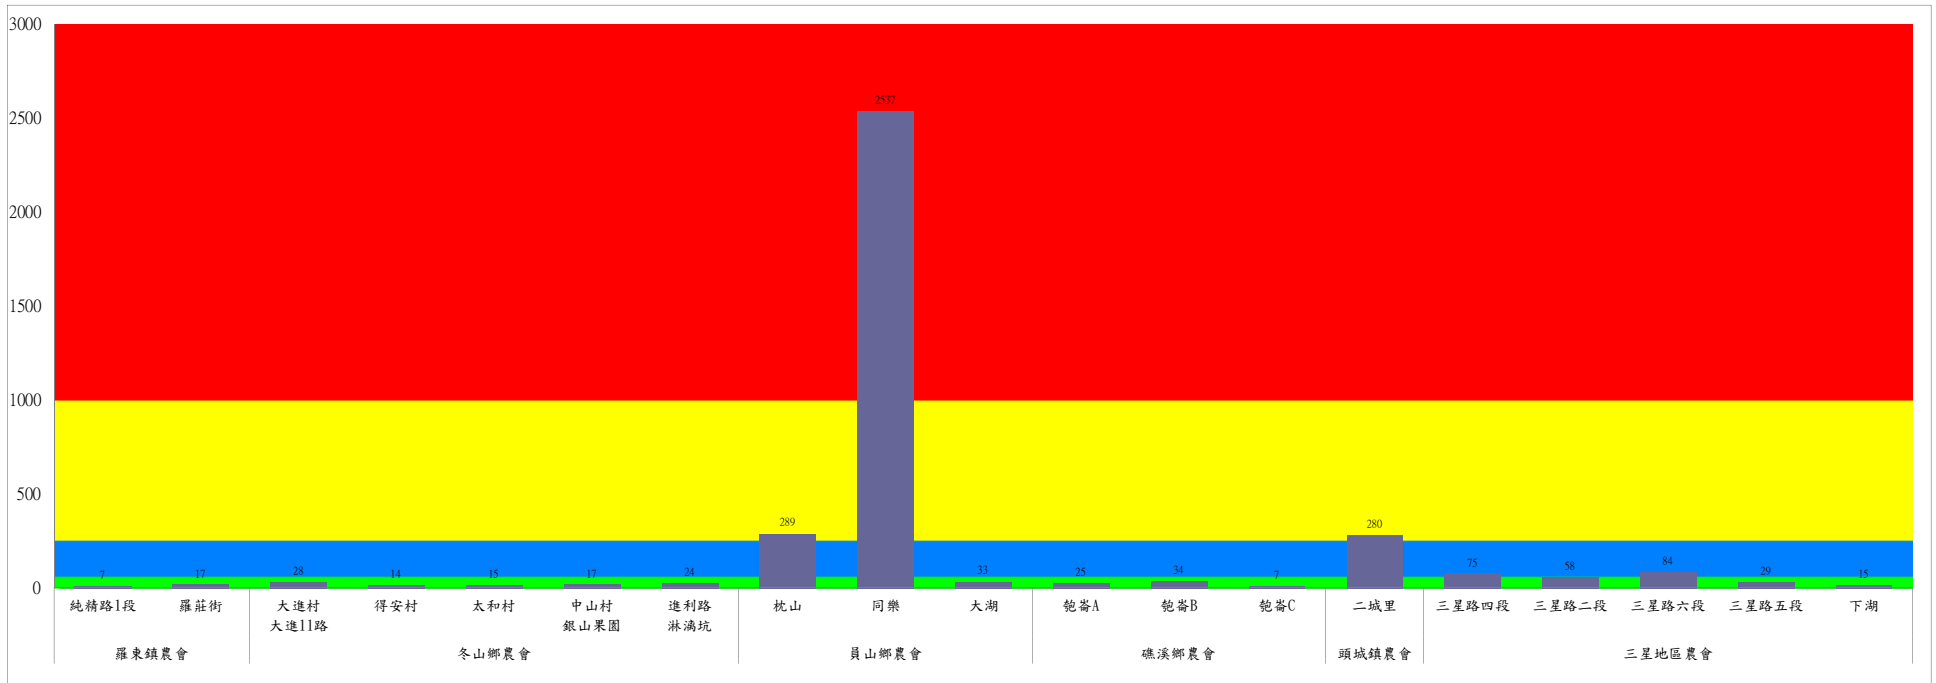

宜蘭縣 動植物防疫所

Animal and Plant Disease Control Center Yilan County

110年9月中旬果實蠅本所監測平均隻數

果實蠅	礁溪鄉			三星鄉			冬山鄉			員山鄉			頭城鎮		
	匏崙村	林美村	龍泉橋	牛門	下湖	貴林村	中山村	梅花湖	大進村	望龍埤	永廣路	新城路	頂埔	復興路	福成路
9月中旬	4	2	4	3	0	0	115	0	10	0	10	0	0	6	10

成蟲數燈號表示：

- 綠燈→小於65隻；防治良好
- 藍燈→65-256隻；預警
- 黃燈→257-1024隻；警戒
- 紅燈→1025隻以上；啟動防治

宜蘭縣 動植物防疫所

Animal and Plant Disease Control Center Yilan County

110年9月中旬果實蠅農會監測平均隻數

果實蠅	羅東鎮農會		冬山鄉農會					員山鄉農會			礁溪鄉農會			頭城鎮農會	三星地區農會				
	純精路1段	羅莊街	大進村 大進11路	得安村	太和村	中山村 銀山果園	進利路 淋漓坑	枕山	同樂	大湖	飽崙A	飽崙B	飽崙C	二城里	三星路四 段	三星路 二段	三星路 六段	三星路 五段	下湖
9月中旬	7	17	28	14	15	17	24	289	2537	33	25	34	7	280	75	58	84	29	15

成蟲數燈號表示：
 綠燈→小於65隻：防治良好
 藍燈→65-256隻：預警
 黃燈→257-1024隻：警戒
 紅燈→1025隻以上：啟動防治

宜蘭縣 動植物防疫所

Animal and Plant Disease Control Center Yilan County

110年9月中旬瓜實蠅本所監測平均隻數

瓜實蠅	礁溪鄉			壯圍鄉		
	玉光村	三民村	二龍村	吉祥村	古結村	新南村
9月中旬	11	0	1	45	21	4

成蟲數燈號表示：

- 綠燈→小於65隻；防治良好
- 藍燈→65-256隻；預警
- 黃燈→257-1024隻；警戒
- 紅燈→1025隻以上；啟動防治

110年9月中旬瓜實蠅農會監測平均隻數

瓜實蠅	蘇澳地區農會			礁溪鄉農會					壯圍鄉農會			
	朝陽里海岸路	農會後方	南澳南路	玉田村	玉石村	六結村	玉光村	二龍村	吉祥路二段	吉結路	新南路	美福路
9月中旬	26	15	29	22	28	12	31	10	16	20	10	12