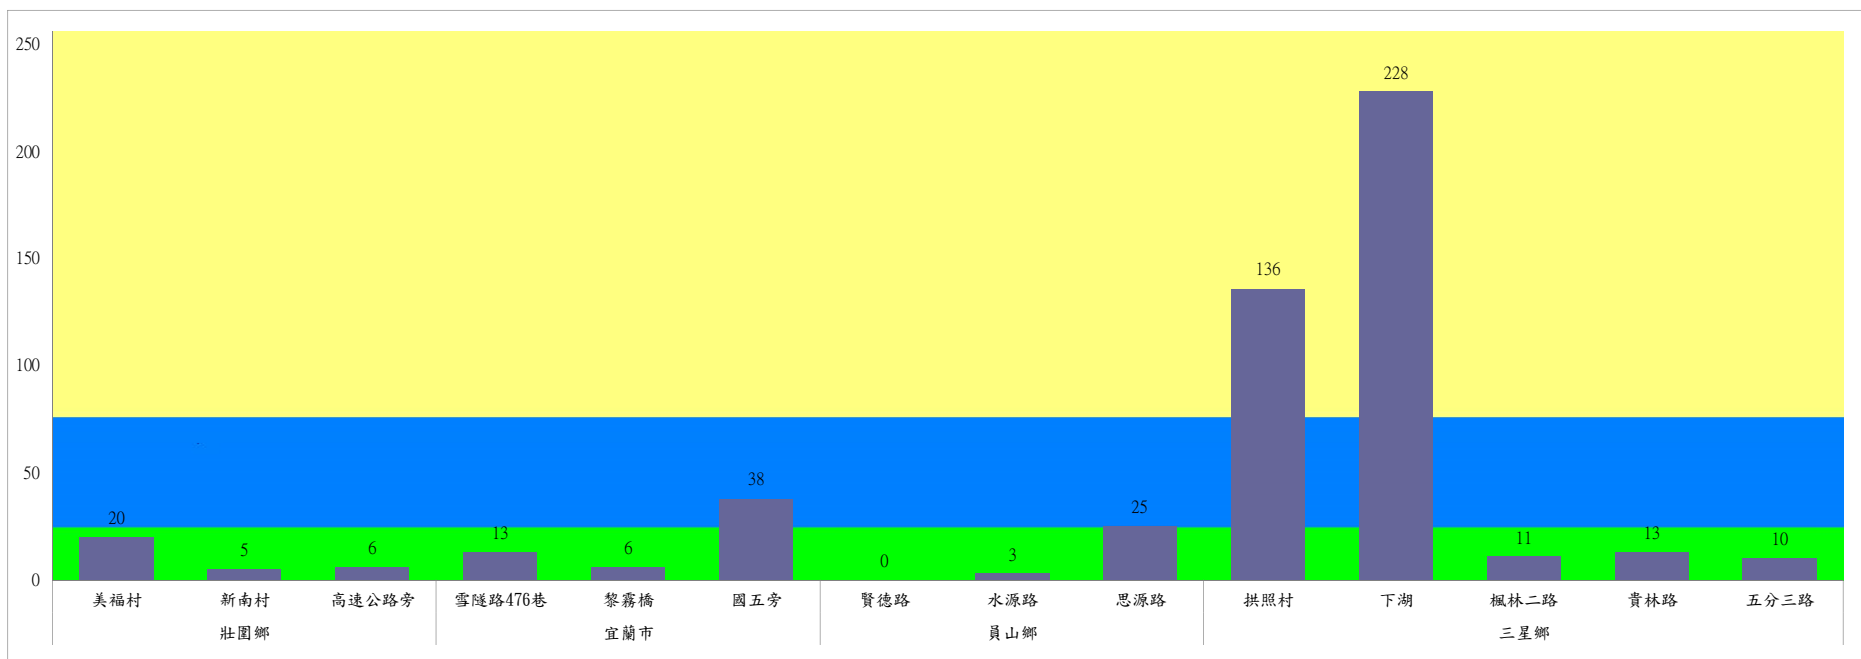

成蟲數燈號表示：

- 綠燈→小於65隻；防治良好
- 藍燈→65-256隻；預警
- 黃燈→257-1024隻；警戒
- 紅燈→1025隻以上；啟動防治

宜蘭縣 動植物防疫所

Animal and Plant Disease Control Center Yilan County

110年9月中旬斜紋夜蛾本所監測平均隻數

斜紋夜蛾	壯圍鄉			宜蘭市			員山鄉			三星鄉					礁溪鄉	
	美福村	新南村	高速公路旁	雪隧路476巷	黎霧橋	國五旁	賢德路	水源路	思源路	拱照村	下湖	楓林二路	貴林路	五分三路	玉石路	奇立丹路
9月中旬	13	13	91	12	44	35	13	7	33	24	21	5	4	89	73	61

成蟲數燈號表示：

綠燈→小於25隻；防治良好

藍燈→26-76隻；預警

黃燈→77-256隻；警戒

紅燈→257隻以上；啟動防治

110年9月中旬斜紋夜蛾農會監測平均隻數

斜紋夜蛾	壯圍鄉農會				員山鄉農會		三星地區農會						
	吉祥路二段	古結路	新南路	新南溪床	雙連埤	蔬產班	大義	人和	集慶	貴林	天福	萬德	尚武
9月中旬	19	22	21	22	282	298	1	2	8	3	5	2	6

成蟲數燈號表示：
 綠燈→小於25隻；防治良好
 藍燈→26-76隻；預警
 黃燈→77-256隻；警戒
 紅燈→257隻以上；啟動防治

110年9月中旬甜菜夜蛾本所監測平均隻數

甜菜夜蛾	壯圍鄉			宜蘭市			員山鄉			三星鄉				
	美福村	新南村	高速公路旁	雪隧路476巷	黎霧橋	國五旁	賢德路	水源路	思源路	拱照村	下湖	楓林二路	貴林路	五分三路
9月中旬	20	5	6	13	6	38	0	3	25	136	228	11	13	10

成蟲數燈號表示：

- 綠燈→小於25隻；防治良好
- 藍燈→26-76隻；預警
- 黃燈→77-256隻；警戒
- 紅燈→257隻以上；啟動防治

宜蘭縣動植物防疫所

Animal and Plant Disease Control Center Yilan County

110年9月中旬甜菜夜蛾農會監測平均隻數

甜菜夜蛾	宜蘭市農會			壯圍鄉農會				員山鄉農會		三星地區農會						
	高速公路下	雪隧路旁	七張路旁	吉祥路二段	古結路	新南路	新南溪床	雙連埤	深溝	大義	人和	集慶	貴林	天福	萬德	尚武
9月中旬	45	27	27	18	15	20	17	250	250	2	4	5	4	5	1	8