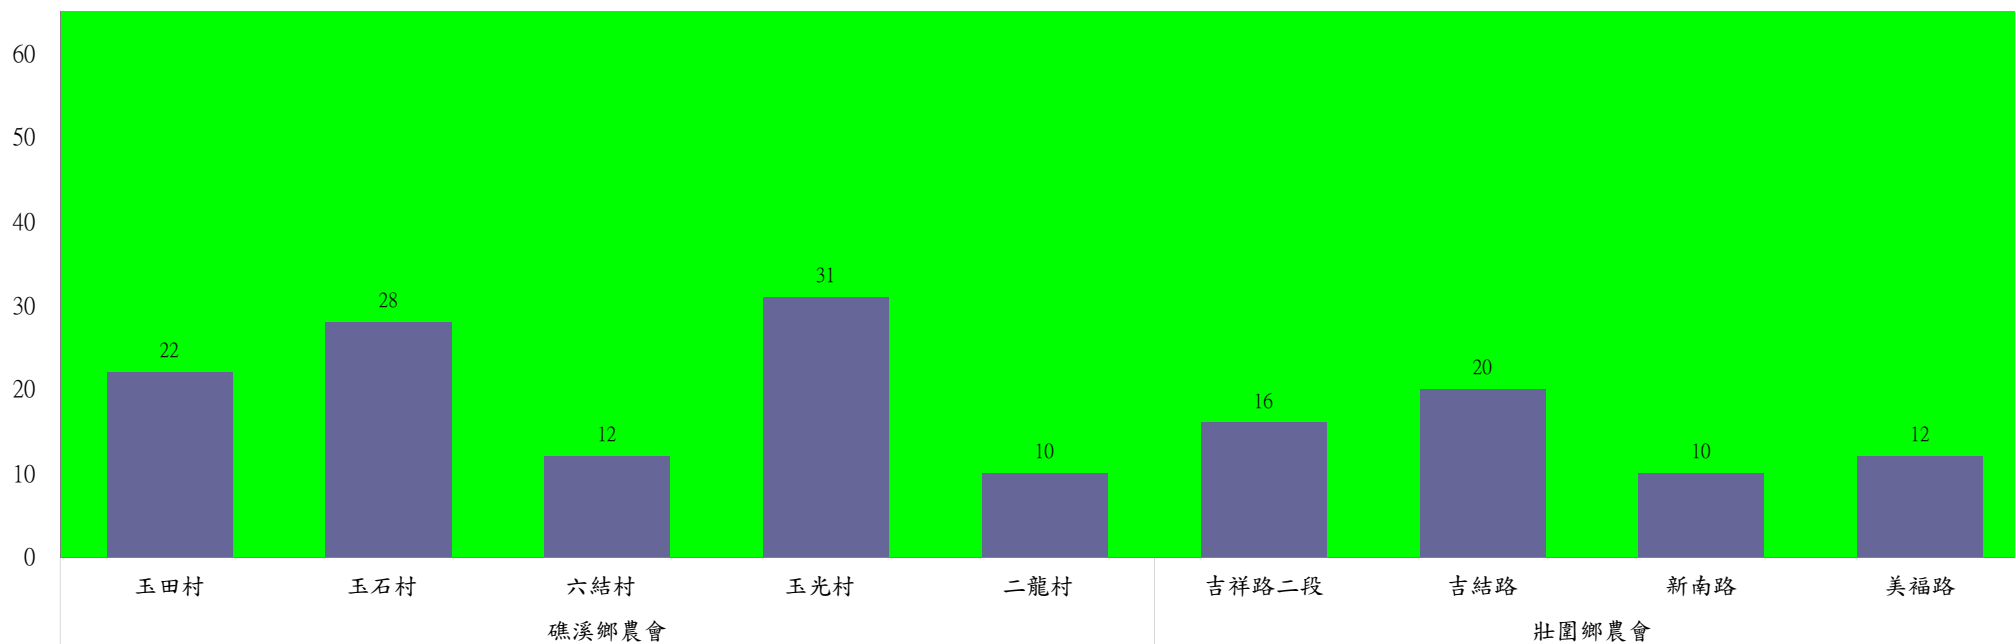

成蟲數燈號表示：

- 綠燈→小於65隻；防治良好
- 藍燈→65-256隻；預警
- 黃燈→257-1024隻；警戒
- 紅燈→1025隻以上；啟動防治

宜蘭縣 動植物防疫所

Animal and Plant Disease Control Center Yilan County

110年9月中旬果實蠅農會監測平均隻數

果實蠅	羅東鎮農會		冬山鄉農會					員山鄉農會			礁溪鄉農會			頭城鎮農會	三星地區農會				
	純精路1段	羅莊街	大進村 大進11路	得安村	太和村	中山村 銀山果園	進利路 淋漓坑	枕山	同樂	大湖	飽崙A	飽崙B	飽崙C	二城里	三星路四 段	三星路 二段	三星路 六段	三星路 五段	下湖
9月中旬	7	17	28	14	15	17	24	289	2537	33	25	34	7	280	75	58	84	29	15

成蟲數燈號表示：
 綠燈→小於65隻：防治良好
 藍燈→65-256隻：預警
 黃燈→257-1024隻：警戒
 紅燈→1025隻以上：啟動防治

宜蘭縣 動植物防疫所

Animal and Plant Disease Control Center Yilan County

110年9月中旬瓜實蠅本所監測平均隻數

瓜實蠅	礁溪鄉			壯圍鄉		
	玉光村	三民村	二龍村	吉祥村	古結村	新南村
9月中旬	11	0	1	45	21	4

成蟲數燈號表示：

- 綠燈→小於65隻；防治良好
- 藍燈→65-256隻；預警
- 黃燈→257-1024隻；警戒
- 紅燈→1025隻以上；啟動防治

110年9月中旬瓜實蠅農會監測平均隻數

瓜實蠅	蘇澳地區農會			礁溪鄉農會					壯圍鄉農會			
	朝陽里海岸路	農會後方	南澳南路	玉田村	玉石村	六結村	玉光村	二龍村	吉祥路二段	吉結路	新南路	美福路
9月中旬	26	15	29	22	28	12	31	10	16	20	10	12