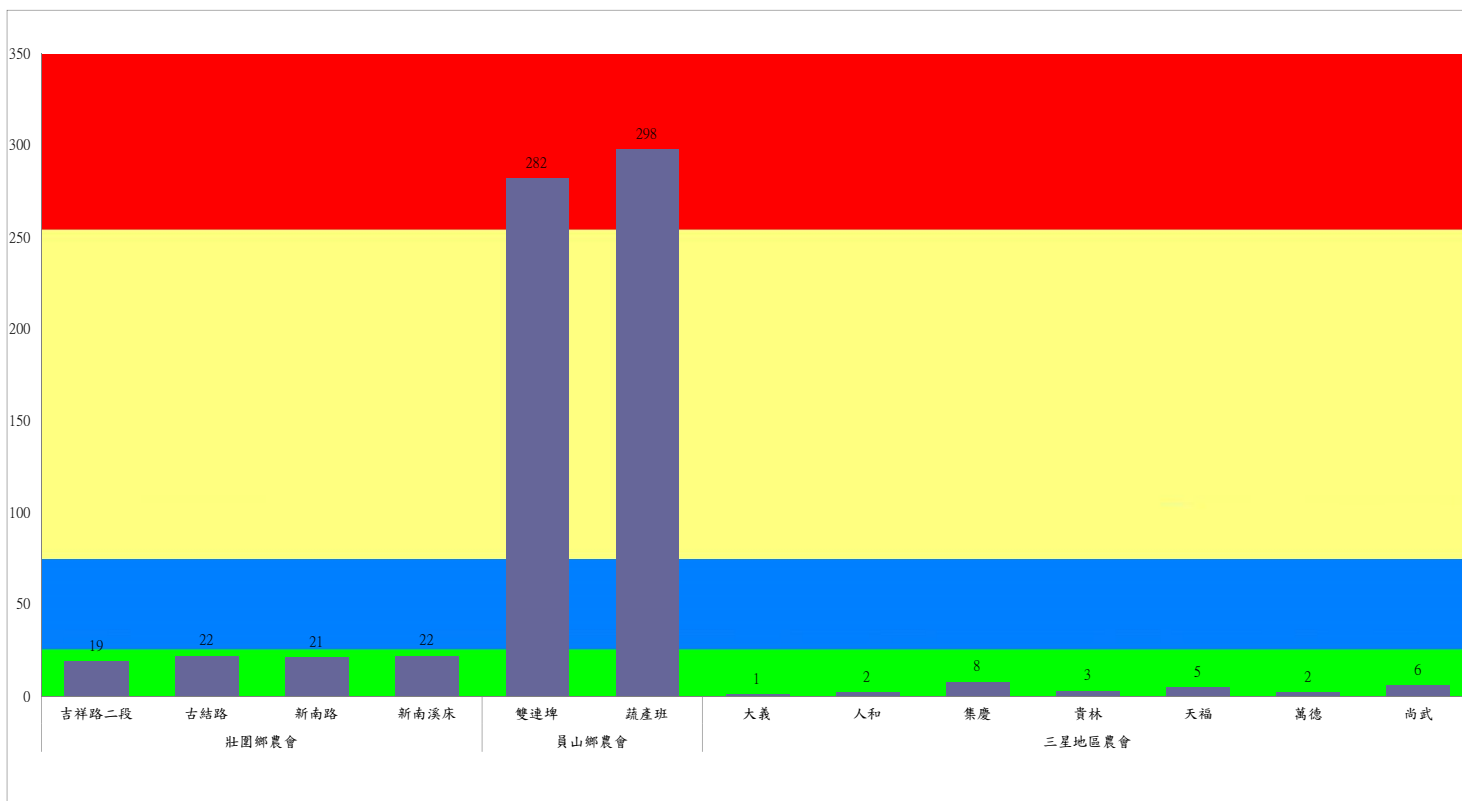

成蟲數燈號表示：

- 綠燈→小於65隻；防治良好
- 藍燈→65-256隻；預警
- 黃燈→257-1024隻；警戒
- 紅燈→1025隻以上；啟動防治

宜蘭縣 動植物防疫所

Animal and Plant Disease Control Center Yilan County

110年9月中旬斜紋夜蛾本所監測平均隻數

斜紋夜蛾	壯圍鄉			宜蘭市			員山鄉			三星鄉					礁溪鄉	
	美福村	新南村	高速公路旁	雪隧路476巷	黎霧橋	國五旁	賢德路	水源路	思源路	拱照村	下湖	楓林二路	貴林路	五分三路	玉石路	奇立丹路
9月中旬	13	13	91	12	44	35	13	7	33	24	21	5	4	89	73	61

成蟲數燈號表示：

綠燈→小於25隻；防治良好

藍燈→26-76隻；預警

黃燈→77-256隻；警戒

紅燈→257隻以上；啟動防治

110年9月中旬斜紋夜蛾農會監測平均隻數

斜紋夜蛾	壯圍鄉農會				員山鄉農會		三星地區農會						
	吉祥路二段	古結路	新南路	新南溪床	雙連埤	蔬產班	大義	人和	集慶	貴林	天福	萬德	尚武
9月中旬	19	22	21	22	282	298	1	2	8	3	5	2	6

成蟲數燈號表示：
 綠燈→小於25隻；防治良好
 藍燈→26-76隻；預警
 黃燈→77-256隻；警戒
 紅燈→257隻以上；啟動防治

110年9月中旬甜菜夜蛾本所監測平均隻數

甜菜夜蛾	壯圍鄉			宜蘭市			員山鄉			三星鄉				
	美福村	新南村	高速公路旁	雪隧路476巷	黎霧橋	國五旁	賢德路	水源路	思源路	拱照村	下湖	楓林二路	貴林路	五分三路
9月中旬	20	5	6	13	6	38	0	3	25	136	228	11	13	10