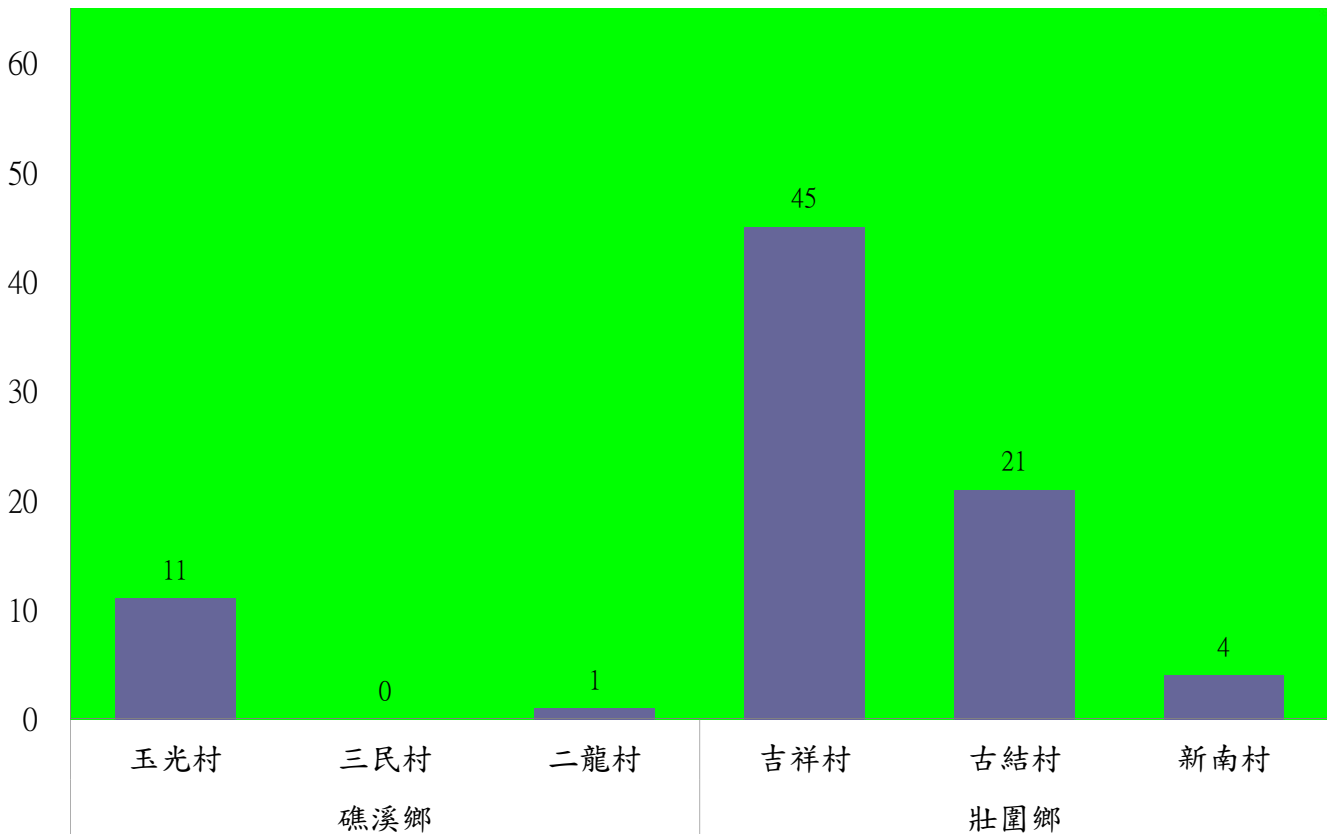

成蟲數燈號表示：

- 綠燈→小於65隻；防治良好
- 藍燈→65-256隻；預警
- 黃燈→257-1024隻；警戒
- 紅燈→1025隻以上；啟動防治

宜蘭縣 動植物防疫所

Animal and Plant Disease Control Center Yilan County

110年9月中旬果實蠅農會監測平均隻數

果實蠅	羅東鎮農會		冬山鄉農會					員山鄉農會			礁溪鄉農會			頭城鎮農會	三星地區農會				
	純精路1段	羅莊街	大進村 大進11路	得安村	太和村	中山村 銀山果園	進利路 淋漓坑	枕山	同樂	大湖	飽崙A	飽崙B	飽崙C	二城里	三星路四 段	三星路 二段	三星路 六段	三星路 五段	下湖
9月中旬	7	17	28	14	15	17	24	289	2537	33	25	34	7	280	75	58	84	29	15

成蟲數燈號表示：
 綠燈→小於65隻：防治良好
 藍燈→65-256隻：預警
 黃燈→257-1024隻：警戒
 紅燈→1025隻以上：啟動防治

宜蘭縣 動植物防疫所

Animal and Plant Disease Control Center Yilan County

110年9月中旬瓜實蠅本所監測平均隻數

瓜實蠅	礁溪鄉			壯圍鄉		
	玉光村	三民村	二龍村	吉祥村	古結村	新南村
9月中旬	11	0	1	45	21	4

成蟲數燈號表示：

- 綠燈→小於65隻；防治良好
- 藍燈→65-256隻；預警
- 黃燈→257-1024隻；警戒
- 紅燈→1025隻以上；啟動防治

110年9月中旬瓜實蠅農會監測平均隻數

瓜實蠅	蘇澳地區農會			礁溪鄉農會					壯圍鄉農會			
	朝陽里海岸路	農會後方	南澳南路	玉田村	玉石村	六結村	玉光村	二龍村	吉祥路二段	吉結路	新南路	美福路
9月中旬	26	15	29	22	28	12	31	10	16	20	10	12