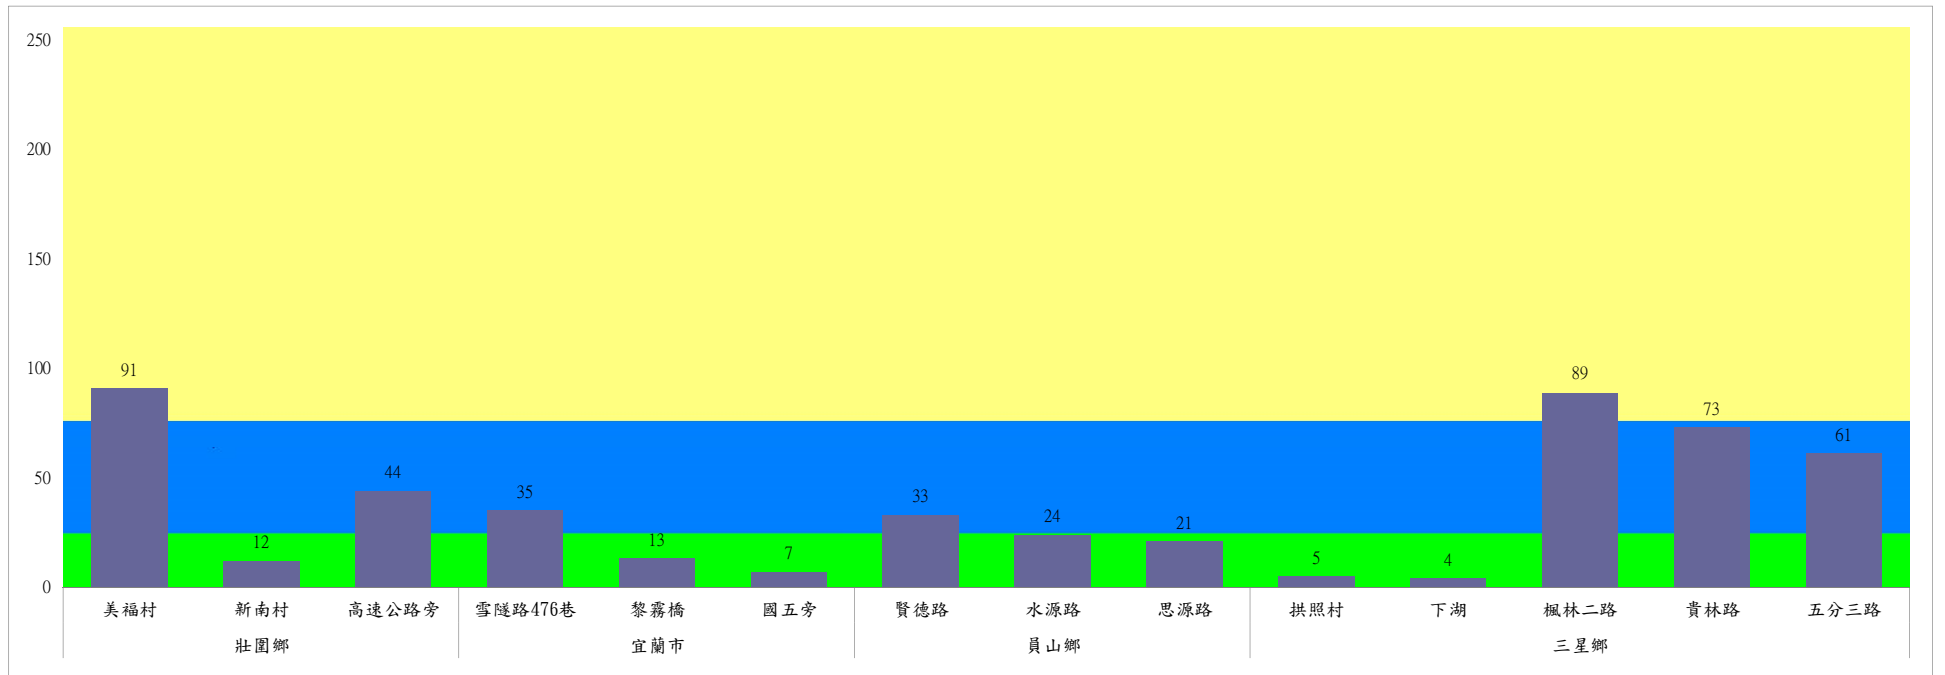

成蟲數燈號表示：

- 綠燈→小於65隻；防治良好
- 藍燈→65-256隻；預警
- 黃燈→257-1024隻；警戒
- 紅燈→1025隻以上；啟動防治

110年9月中旬瓜實蠅農會監測平均隻數

瓜實蠅	蘇澳地區農會			礁溪鄉農會					壯圍鄉農會			
	朝陽里海岸路	農會後方	南澳南路	玉田村	玉石村	六結村	玉光村	二龍村	吉祥路二段	吉結路	新南路	美福路
9月中旬	26	15	29	22	28	12	31	10	16	20	10	12

成蟲數燈號表示：

- 綠燈→小於65隻；防治良好
- 藍燈→65-256隻；預警
- 黃燈→257-1024隻；警戒
- 紅燈→1025隻以上；啟動防治

宜蘭縣 動植物防疫所

Animal and Plant Disease Control Center Yilan County

110年9月中旬斜紋夜蛾本所監測平均隻數

斜紋夜蛾	壯圍鄉			宜蘭市			員山鄉			三星鄉					礁溪鄉	
	美福村	新南村	高速公路旁	雪隧路476巷	黎霧橋	國五旁	賢德路	水源路	思源路	拱照村	下湖	楓林二路	貴林路	五分三路	玉石路	奇立丹路
9月中旬	13	13	91	12	44	35	13	7	33	24	21	5	4	89	73	61

成蟲數燈號表示：

綠燈→小於25隻；防治良好

藍燈→26-76隻；預警

黃燈→77-256隻；警戒

紅燈→257隻以上；啟動防治

110年9月中旬斜紋夜蛾農會監測平均隻數

斜紋夜蛾	壯圍鄉農會				員山鄉農會		三星地區農會						
	吉祥路二段	古結路	新南路	新南溪床	雙連埤	蔬產班	大義	人和	集慶	貴林	天福	萬德	尚武
9月中旬	19	22	21	22	282	298	1	2	8	3	5	2	6

成蟲數燈號表示：
 綠燈→小於25隻；防治良好
 藍燈→26-76隻；預警
 黃燈→77-256隻；警戒
 紅燈→257隻以上；啟動防治

110年9月中旬甜菜夜蛾本所監測平均隻數

甜菜夜蛾	壯圍鄉			宜蘭市			員山鄉			三星鄉				
	美福村	新南村	高速公路旁	雪隧路476巷	黎霧橋	國五旁	賢德路	水源路	思源路	拱照村	下湖	楓林二路	貴林路	五分三路
9月中旬	20	5	6	13	6	38	0	3	25	136	228	11	13	10