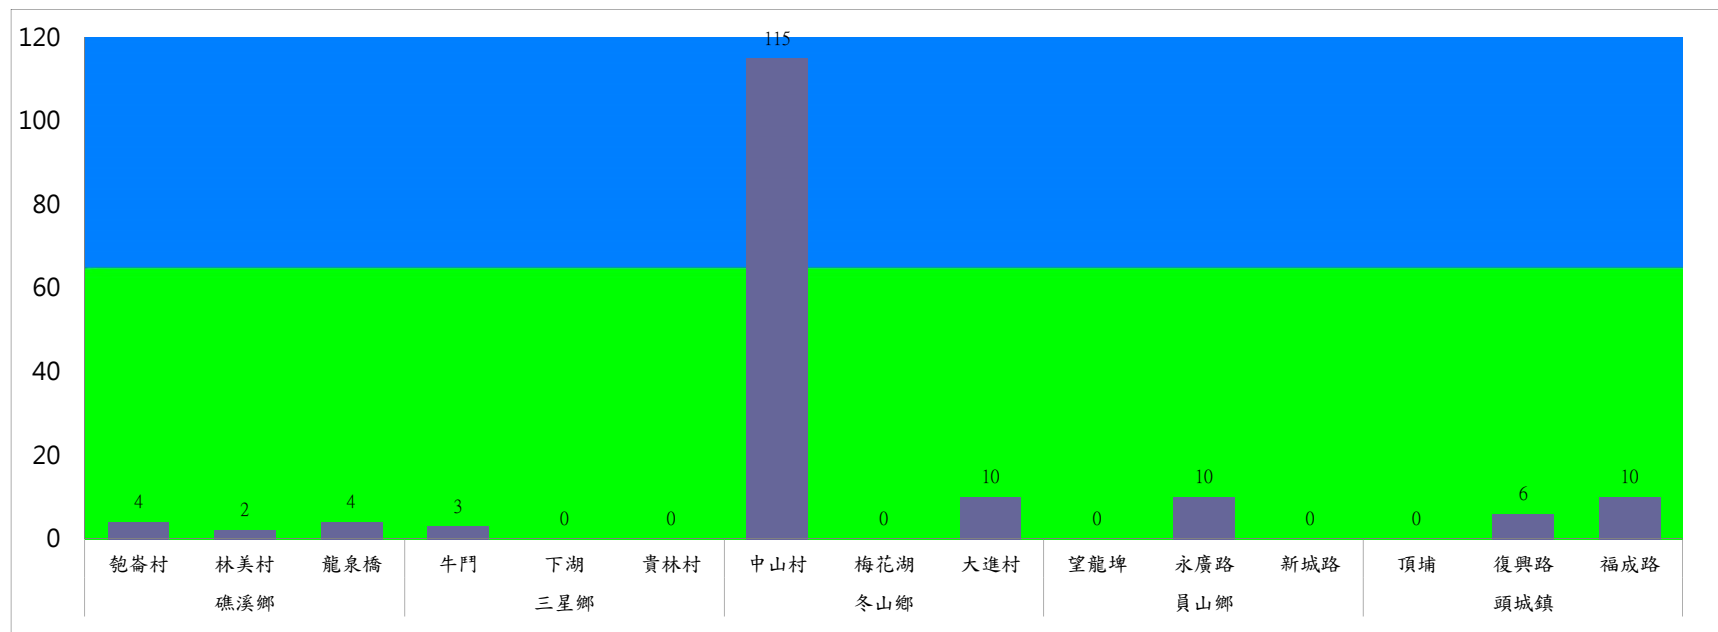

宜蘭縣 動植物防疫所

Animal and Plant Disease Control Center Yilan County

110年9月中旬果實蠅本所監測平均隻數

果實蠅	礁溪鄉			三星鄉			冬山鄉			員山鄉			頭城鎮		
	匏崙村	林美村	龍泉橋	牛門	下湖	貴林村	中山村	梅花湖	大進村	望龍埤	永廣路	新城路	頂埔	復興路	福成路
9月中旬	4	2	4	3	0	0	115	0	10	0	10	0	0	6	10

成蟲數燈號表示：

- 綠燈→小於65隻；防治良好
- 藍燈→65-256隻；預警
- 黃燈→257-1024隻；警戒
- 紅燈→1025隻以上；啟動防治

宜蘭縣 動植物防疫所

Animal and Plant Disease Control Center Yilan County

110年9月中旬果實蠅農會監測平均隻數

果實蠅	羅東鎮農會		冬山鄉農會					員山鄉農會			礁溪鄉農會			頭城鎮農會	三星地區農會				
	純精路1段	羅莊街	大進村 大進11路	得安村	太和村	中山村 銀山果園	進利路 淋漓坑	枕山	同樂	大湖	飽崙A	飽崙B	飽崙C	二城里	三星路四 段	三星路 二段	三星路 六段	三星路 五段	下湖
9月中旬	7	17	28	14	15	17	24	289	2537	33	25	34	7	280	75	58	84	29	15

成蟲數燈號表示：
 綠燈→小於65隻：防治良好
 藍燈→65-256隻：預警
 黃燈→257-1024隻：警戒
 紅燈→1025隻以上：啟動防治

宜蘭縣 動植物防疫所

Animal and Plant Disease Control Center Yilan County

110年9月中旬瓜實蠅本所監測平均隻數

瓜實蠅	礁溪鄉			壯圍鄉		
	玉光村	三民村	二龍村	吉祥村	古結村	新南村
9月中旬	11	0	1	45	21	4