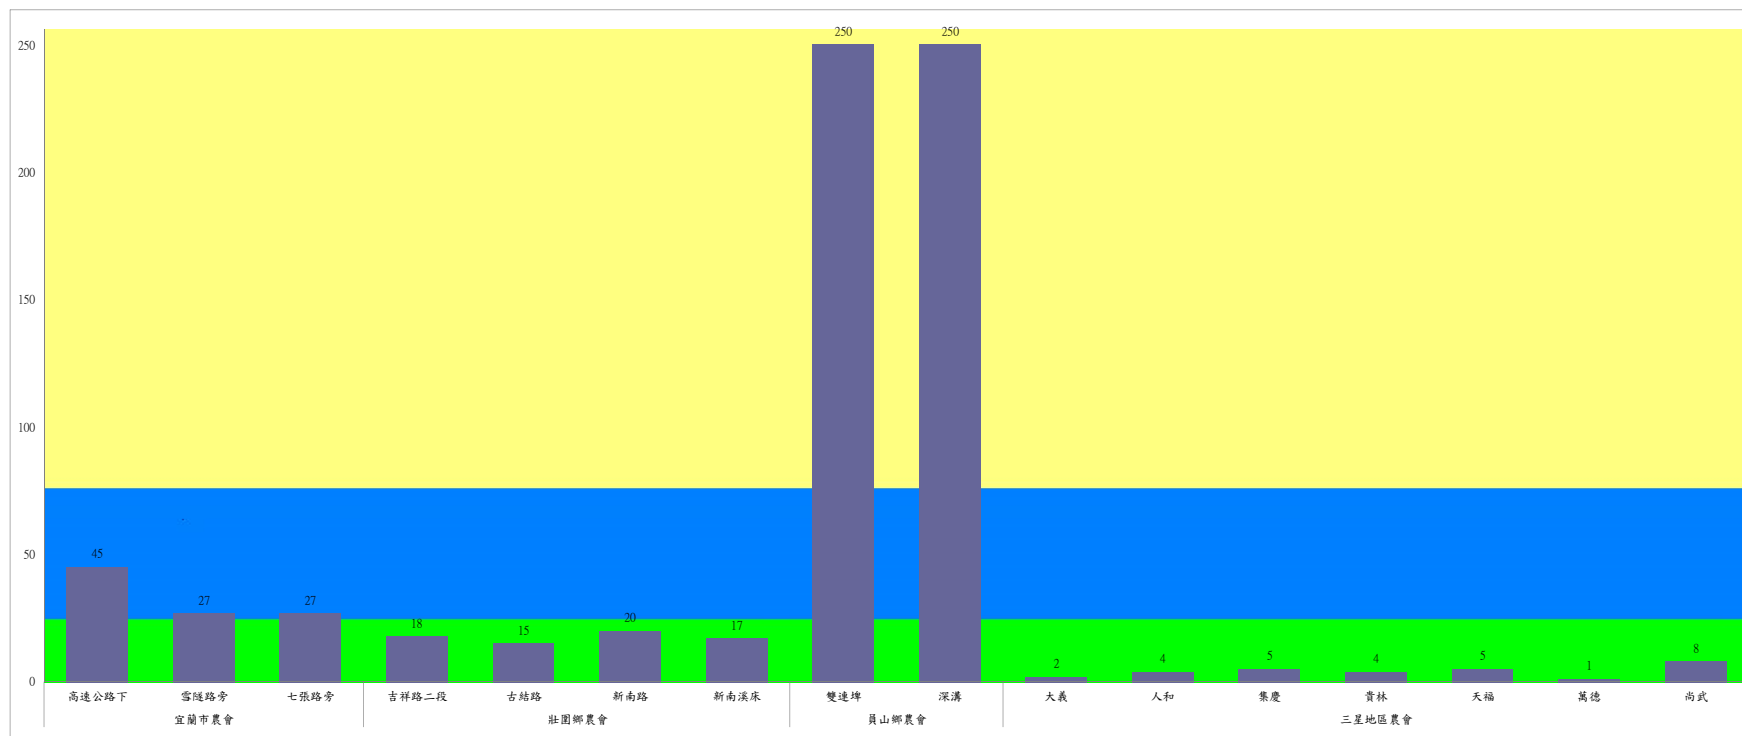

成蟲數燈號表示：
 綠燈→小於25隻；防治良好
 藍燈→26-76隻；預警
 黃燈→77-256隻；警戒
 紅燈→257隻以上；啟動防治

110年9月中旬甜菜夜蛾本所監測平均隻數

甜菜夜蛾	壯圍鄉			宜蘭市			員山鄉			三星鄉				
	美福村	新南村	高速公路旁	雪隧路476巷	黎霧橋	國五旁	賢德路	水源路	思源路	拱照村	下湖	楓林二路	貴林路	五分三路
9月中旬	20	5	6	13	6	38	0	3	25	136	228	11	13	10

成蟲數燈號表示：

- 綠燈→小於25隻；防治良好
- 藍燈→26-76隻；預警
- 黃燈→77-256隻；警戒
- 紅燈→257隻以上；啟動防治

宜蘭縣動植物防疫所

Animal and Plant Disease Control Center Yilan County

110年9月中旬甜菜夜蛾農會監測平均隻數

甜菜夜蛾	宜蘭市農會			壯圍鄉農會				員山鄉農會		三星地區農會						
	高速公路下	雪隧路旁	七張路旁	吉祥路二段	古結路	新南路	新南溪床	雙連埤	深溝	大義	人和	集慶	貴林	天福	萬德	尚武
9月中旬	45	27	27	18	15	20	17	250	250	2	4	5	4	5	1	8

成蟲數指標表示：

- 綠燈→小於25隻；防治良好
- 藍燈→25-76隻；預警
- 黃燈→77-256隻；警戒
- 紅燈→257隻以上；啟動防治

礁溪、頭城二化螟監測資料

110年	奇立丹路	玉石路	二城
110年5月中旬	12	41	13
110年5月下旬	6	10	3
110年6月上旬	1	1	0
110年6月中旬	1	17	1
110年6月下旬	0	16	2
110年7月上旬	0	9	0
110年7月中旬	7	1	2
110年7月下旬	1	1	0
110年8月上旬	1	2	0
110年8月中旬	25	30	0
110年8月下旬	5	18	1
110年9月上旬	0	5	1
110年9月中旬	0	0	0