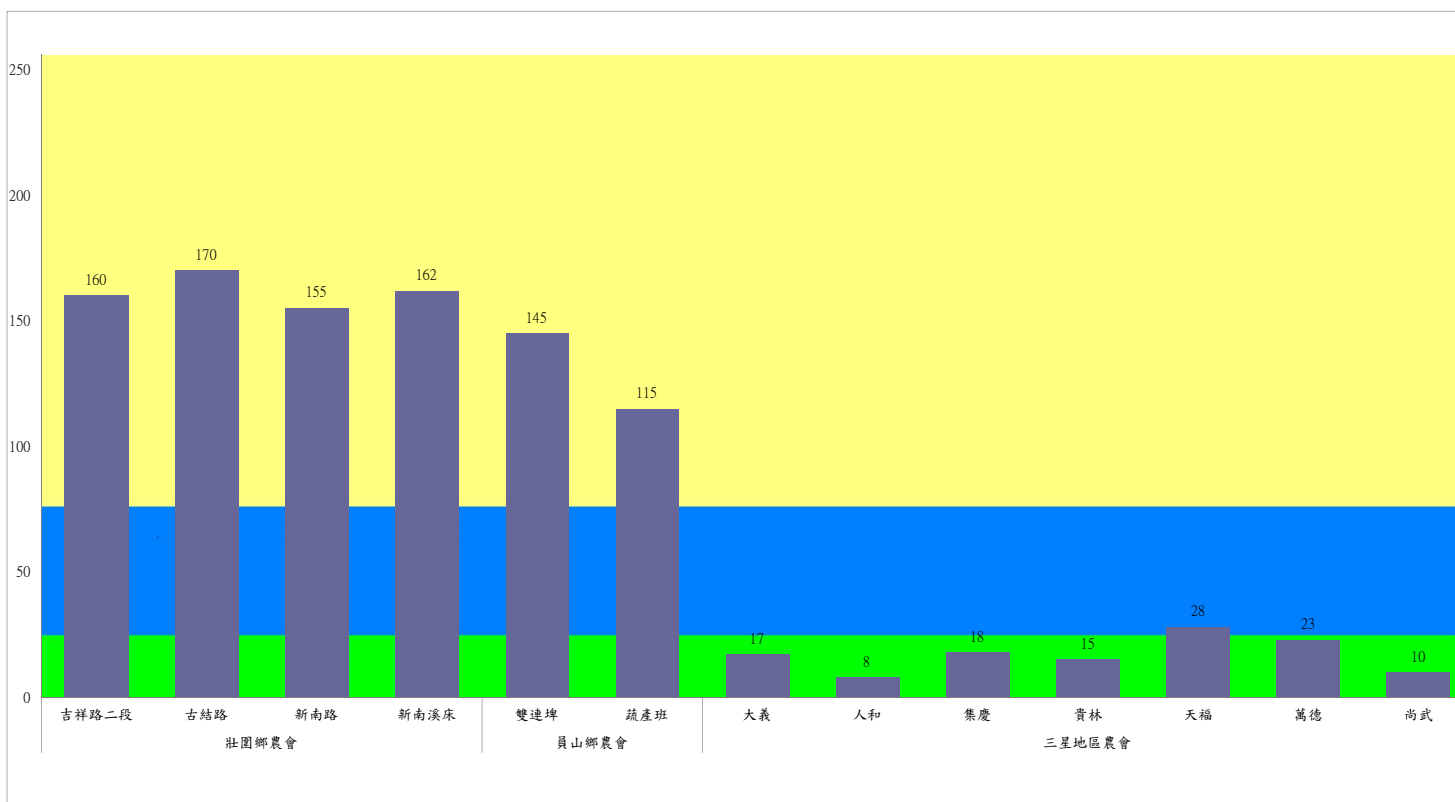

成蟲數燈號表示：

宜蘭縣 動植物防疫所

Animal and Plant Disease Control Center Yilan County

110年7月下旬瓜實蠅農會監測平均隻數

瓜實蠅	蘇澳地區農會			礁溪鄉農會					壯圍鄉農會			
	朝陽里海岸路	農會後方	南澳南路	玉田村	玉石村	六結村	玉光村	二龍村	吉祥路二段	吉結路	新南路	美福路
7月下旬	23	18	30	22	31	12	29	58	24	20	18	22

成蟲數燈號表示：

- 綠燈→小於65隻；防治良好
- 藍燈→65-256隻；預警
- 黃燈→257-1024隻；警戒
- 紅燈→1025隻以上；啟動防治

宜蘭縣 動植物防疫所

Animal and Plant Disease Control Center Yilan County

110年7月下旬斜紋夜蛾本所監測平均隻數

斜紋夜蛾	壯圍鄉			宜蘭市			員山鄉			三星鄉					礁溪鄉	
	美福村	新南村	高速公路旁	雪隧路476巷	黎霧橋	國五旁	賢德路	水源路	思源路	拱照村	下湖	楓林二路	貴林路	五分三路	玉石路	奇立丹路
7月下旬	60	48	63	18	52	32	34	39	26	23	38	28	26	17	23	22

成蟲數燈號表示：

- 綠燈→小於25隻；防治良好
- 藍燈→26-76隻；預警
- 黃燈→77-256隻；警戒
- 紅燈→257隻以上；啟動防治

110年7月下旬斜紋夜蛾農會監測平均隻數

斜紋夜蛾	壯圍鄉農會				員山鄉農會		三星地區農會						
	吉祥路二段	古結路	新南路	新南溪床	雙連埤	蔬產班	大義	人和	集慶	貴林	天福	萬德	尚武
7月下旬	160	170	155	162	145	115	17	8	18	15	28	23	10

成蟲數燈號表示：

- 綠燈→小於25隻；防治良好
- 藍燈→26-76隻；預警
- 黃燈→77-256隻；警戒
- 紅燈→257隻以上；啟動防治

110年7月下旬甜菜夜蛾本所監測平均隻數

甜菜夜蛾	壯圍鄉			宜蘭市			員山鄉			三星鄉				
	美福村	新南村	高速公路旁	雪隧路476巷	黎霧橋	國五旁	賢德路	水源路	思源路	拱照村	下湖	楓林二路	貴林路	五分三路
7月下旬	26	3	24	2	12	8	1	109	5	9	28	0	16	7