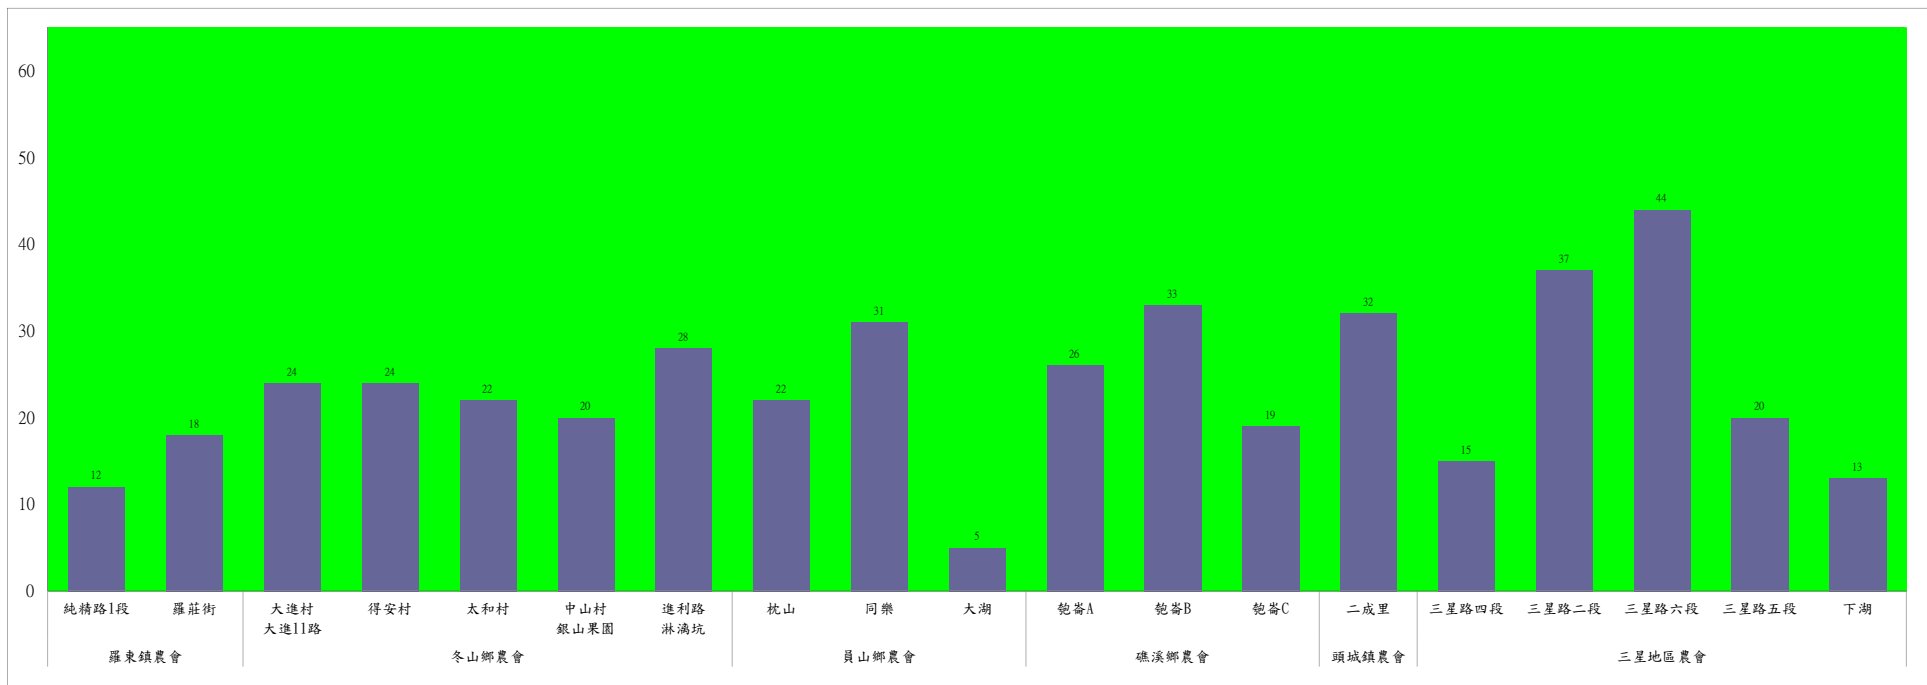

成蟲數燈號表示：

- 綠燈→小於65隻；防治良好
- 藍燈→65-256隻；預警
- 黃燈→257-1024隻；警戒
- 紅燈→1025隻以上；啟動防治

宜蘭縣 動植物防疫所

Animal and Plant Disease Control Center Yilan County

110年7月下旬果實蠅農會監測平均隻數

果實蠅	羅東鎮農會		冬山鄉農會					員山鄉農會			礁溪鄉農會			頭城鎮農會	三星地區農會				
	純精路1段	羅莊街	大進村 大進11路	得安村	太和村	中山村 銀山果園	進利路 淋漓坑	枕山	同樂	大湖	匏崙A	匏崙B	匏崙C	二成里	三星路四 段	三星路 二段	三星路 六段	三星路 五段	下湖
7月下旬	12	18	24	24	22	20	28	22	31	5	26	33	19	32	15	37	44	20	13

成蟲數燈號表示：
 綠燈→小於65隻：防治良好
 藍燈→65-256隻：預警
 黃燈→257-1024隻：警戒
 紅燈→1025隻以上：啟動防治

宜蘭縣 動植物防疫所

Animal and Plant Disease Control Center Yilan County

110年7月下旬瓜實蠅本所監測平均隻數

瓜實蠅	礁溪鄉			壯圍鄉		
	玉光村	三民村	二龍村	吉祥村	古結村	新南村
7月下旬	31	22	0	166	97	19