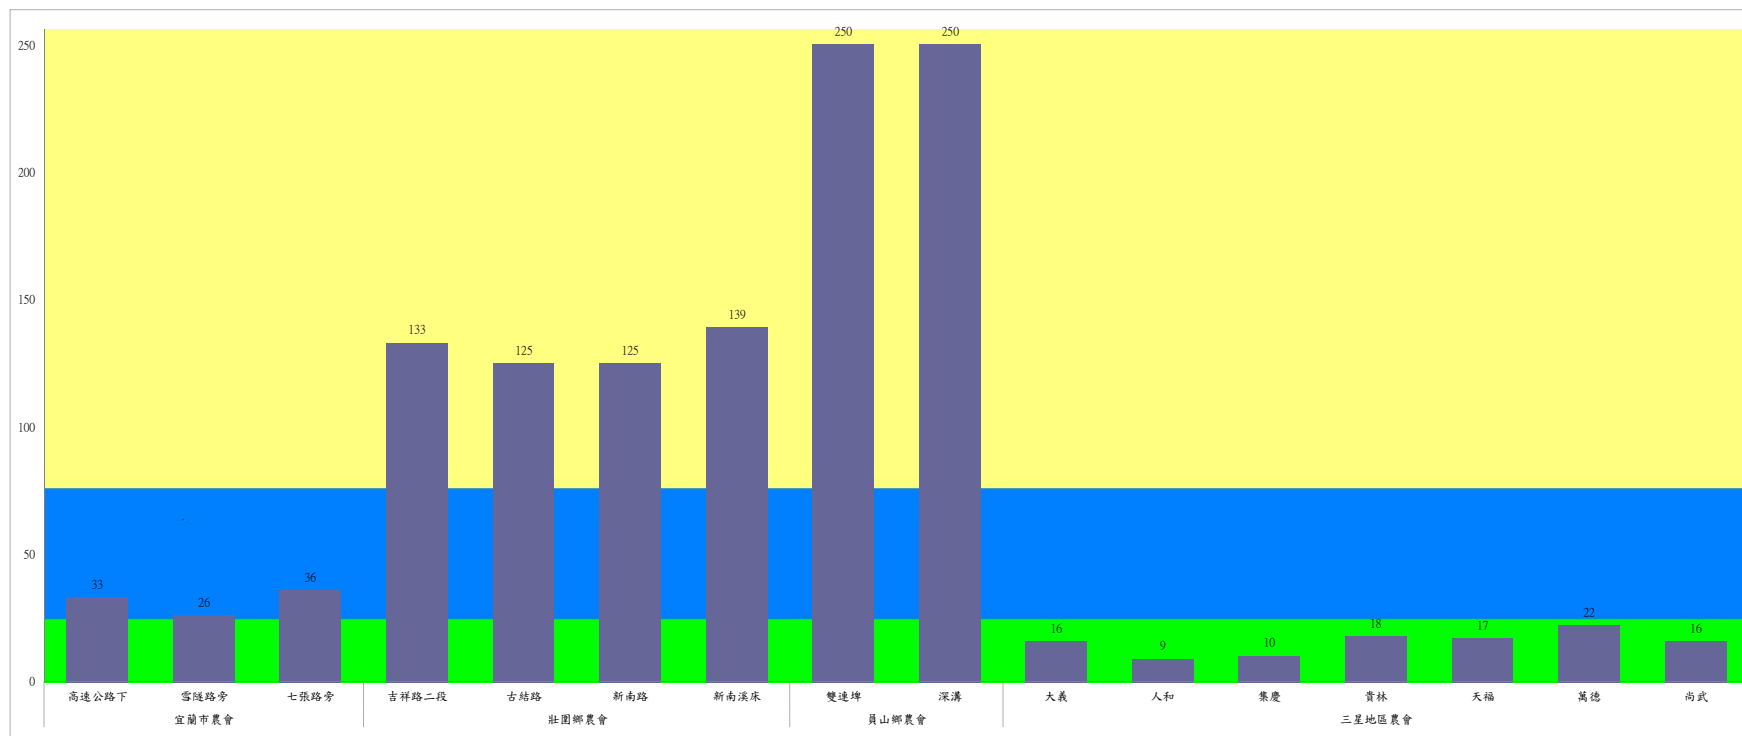

成蟲數燈號表示：

- 綠燈→小於25隻；防治良好
- 藍燈→26-76隻；預警
- 黃燈→77-256隻；警戒
- 紅燈→257隻以上；啟動防治

110年7月下旬甜菜夜蛾本所監測平均隻數

甜菜夜蛾	壯圍鄉			宜蘭市			員山鄉			三星鄉				
	美福村	新南村	高速公路旁	雪隧路476巷	黎霧橋	國五旁	賢德路	水源路	思源路	拱照村	下湖	楓林二路	貴林路	五分三路
7月下旬	26	3	24	2	12	8	1	109	5	9	28	0	16	7

成蟲數燈號表示：
 綠燈→小於25隻；防治良好
 藍燈→26-76隻；預警
 黃燈→77-256隻；警戒
 紅燈→257隻以上；啟動防治

宜蘭縣動植物防疫所

Animal and Plant Disease Control Center Yilan County

110年7月下旬甜菜夜蛾農會監測平均隻數

甜菜夜蛾	宜蘭市農會			壯圍鄉農會				員山鄉農會		三星地區農會						
	高速公路下	雪隧路旁	七張路旁	吉祥路二段	古結路	新南路	新南溪床	雙連埤	深溝	大義	人和	集慶	貴林	天福	萬德	尚武
7月下旬	33	26	36	133	125	125	139	250	250	16	9	10	18	17	22	16

成蟲數指標表示：

- 綠燈→小於25隻；防治良好
- 藍燈→25-76隻；預警
- 黃燈→77-256隻；警戒
- 紅燈→257隻以上；啟動防治

礁溪、頭城二化螟監測資料

110年	奇立丹路	玉石路	二城
110年5月中旬	12	41	13
110年5月下旬	6	10	3
110年6月上旬	1	1	0
110年6月中旬	1	17	1
110年6月下旬	0	16	2
110年7月上旬	0	9	0
110年7月中旬	7	1	2
110年7月下旬	1	1	0