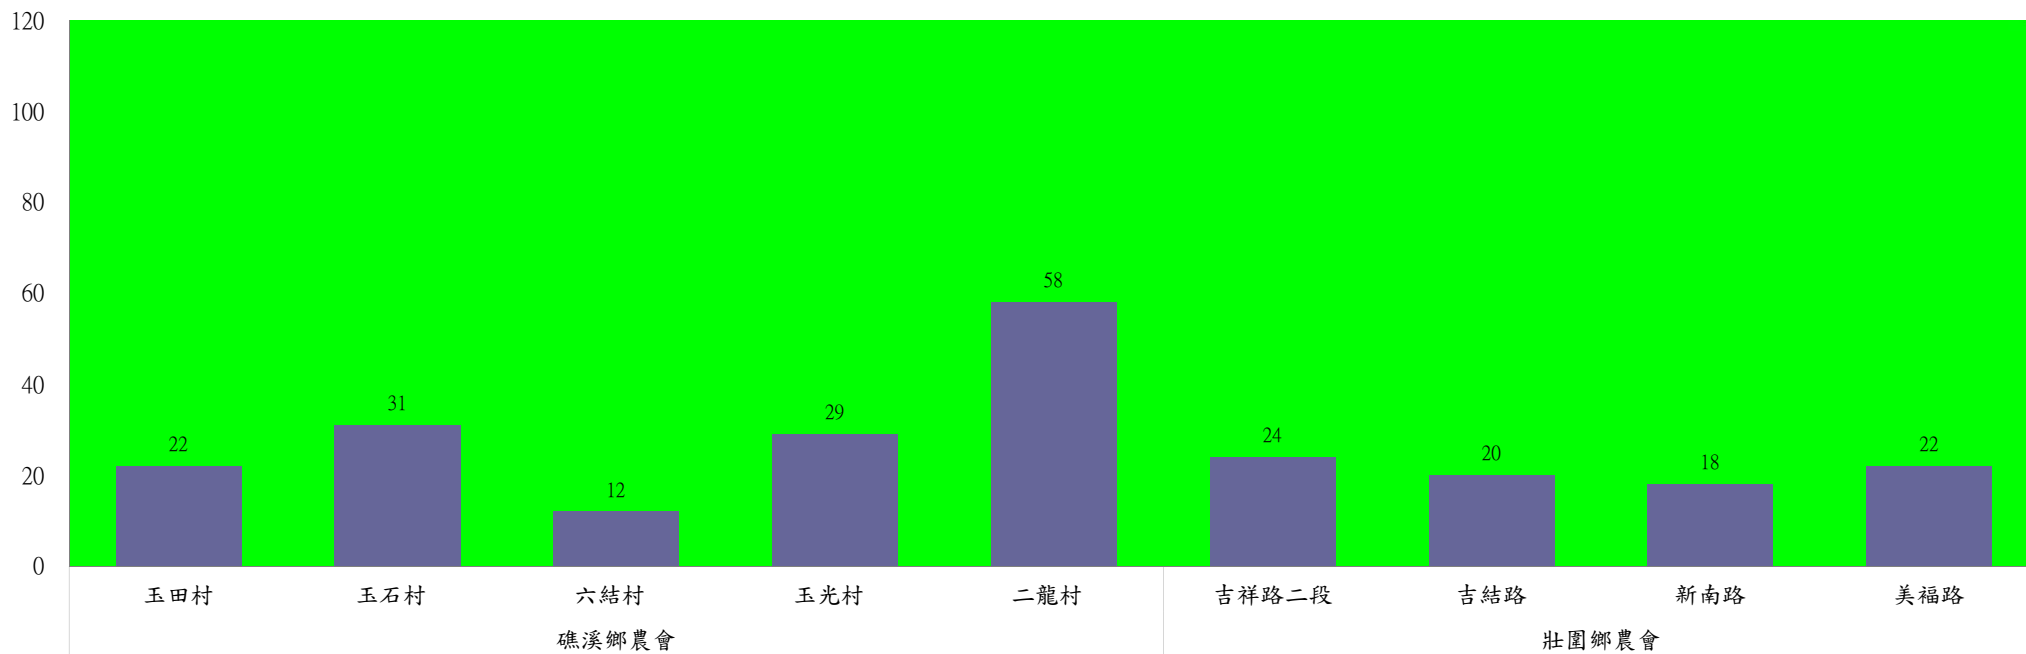

成蟲數燈號表示：
 綠燈→小於65隻：防治良好
 藍燈→65-256隻：預警
 黃燈→257-1024隻：警戒
 紅燈→1025隻以上：啟動防治

宜蘭縣 動植物防疫所

Animal and Plant Disease Control Center Yilan County

110年7月下旬瓜實蠅本所監測平均隻數

瓜實蠅	礁溪鄉			壯圍鄉		
	玉光村	三民村	二龍村	吉祥村	古結村	新南村
7月下旬	31	22	0	166	97	19

成蟲數燈號表示：

宜蘭縣 動植物防疫所

Animal and Plant Disease Control Center Yilan County

110年7月下旬瓜實蠅農會監測平均隻數

瓜實蠅	蘇澳地區農會			礁溪鄉農會					壯圍鄉農會			
	朝陽里海岸路	農會後方	南澳南路	玉田村	玉石村	六結村	玉光村	二龍村	吉祥路二段	吉結路	新南路	美福路
7月下旬	23	18	30	22	31	12	29	58	24	20	18	22

成蟲數燈號表示：

- 綠燈→小於65隻；防治良好
- 藍燈→65-256隻；預警
- 黃燈→257-1024隻；警戒
- 紅燈→1025隻以上；啟動防治

宜蘭縣 動植物防疫所

Animal and Plant Disease Control Center Yilan County

110年7月下旬斜紋夜蛾本所監測平均隻數

斜紋夜蛾	壯圍鄉			宜蘭市			員山鄉			三星鄉					礁溪鄉	
	美福村	新南村	高速公路旁	雪隧路476巷	黎霧橋	國五旁	賢德路	水源路	思源路	拱照村	下湖	楓林二路	貴林路	五分三路	玉石路	奇立丹路
7月下旬	60	48	63	18	52	32	34	39	26	23	38	28	26	17	23	22

成蟲數燈號表示：

- 綠燈→小於25隻；防治良好
- 藍燈→26-76隻；預警
- 黃燈→77-256隻；警戒
- 紅燈→257隻以上；啟動防治

110年7月下旬斜紋夜蛾農會監測平均隻數

斜紋夜蛾	壯圍鄉農會				員山鄉農會		三星地區農會						
	吉祥路二段	古結路	新南路	新南溪床	雙連埤	蔬產班	大義	人和	集慶	貴林	天福	萬德	尚武
7月下旬	160	170	155	162	145	115	17	8	18	15	28	23	10