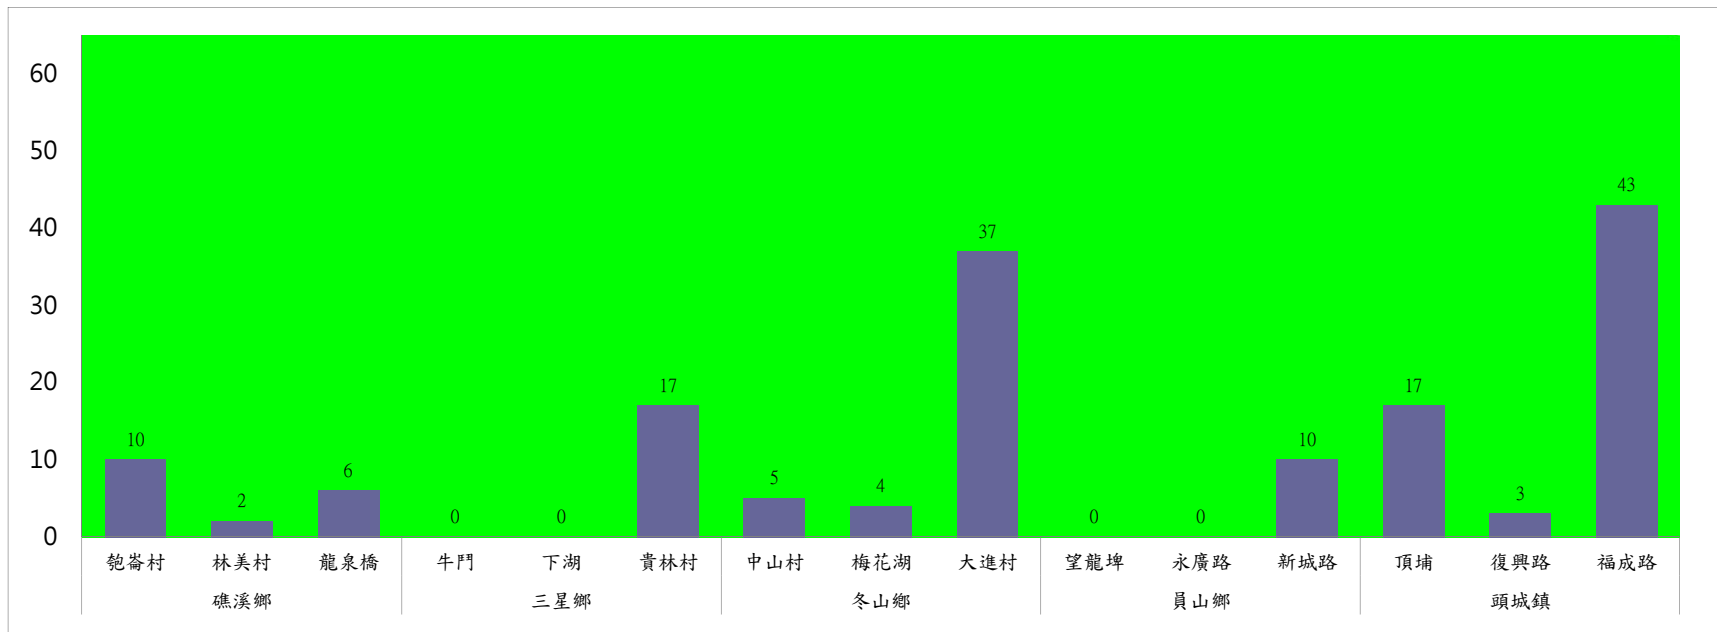

宜蘭縣 動植物防疫所

Animal and Plant Disease Control Center Yilan County

110年7月下旬果實蠅本所監測平均隻數

果實蠅	礁溪鄉			三星鄉			冬山鄉			員山鄉			頭城鎮		
	匏崙村	林美村	龍泉橋	牛門	下湖	貴林村	中山村	梅花湖	大進村	望龍埤	永廣路	新城路	頂埔	復興路	福成路
7月下旬	10	2	6	0	0	17	5	4	37	0	0	10	17	3	43

成蟲數燈號表示：

- 綠燈→小於65隻；防治良好
- 藍燈→65-256隻；預警
- 黃燈→257-1024隻；警戒
- 紅燈→1025隻以上；啟動防治

宜蘭縣 動植物防疫所

Animal and Plant Disease Control Center Yilan County

110年7月下旬果實蠅農會監測平均隻數

果實蠅	羅東鎮農會		冬山鄉農會					員山鄉農會			礁溪鄉農會			頭城鎮農會	三星地區農會				
	純精路1段	羅莊街	大進村 大進11路	得安村	太和村	中山村 銀山果園	進利路 淋漓坑	枕山	同樂	大湖	匏崙A	匏崙B	匏崙C	二成里	三星路四 段	三星路 二段	三星路 六段	三星路 五段	下湖
7月下旬	12	18	24	24	22	20	28	22	31	5	26	33	19	32	15	37	44	20	13

成蟲數燈號表示：
 綠燈→小於65隻：防治良好
 藍燈→65-256隻：預警
 黃燈→257-1024隻：警戒
 紅燈→1025隻以上：啟動防治

宜蘭縣 動植物防疫所

Animal and Plant Disease Control Center Yilan County

110年7月下旬瓜實蠅本所監測平均隻數

瓜實蠅	礁溪鄉			壯圍鄉		
	玉光村	三民村	二龍村	吉祥村	古結村	新南村
7月下旬	31	22	0	166	97	19