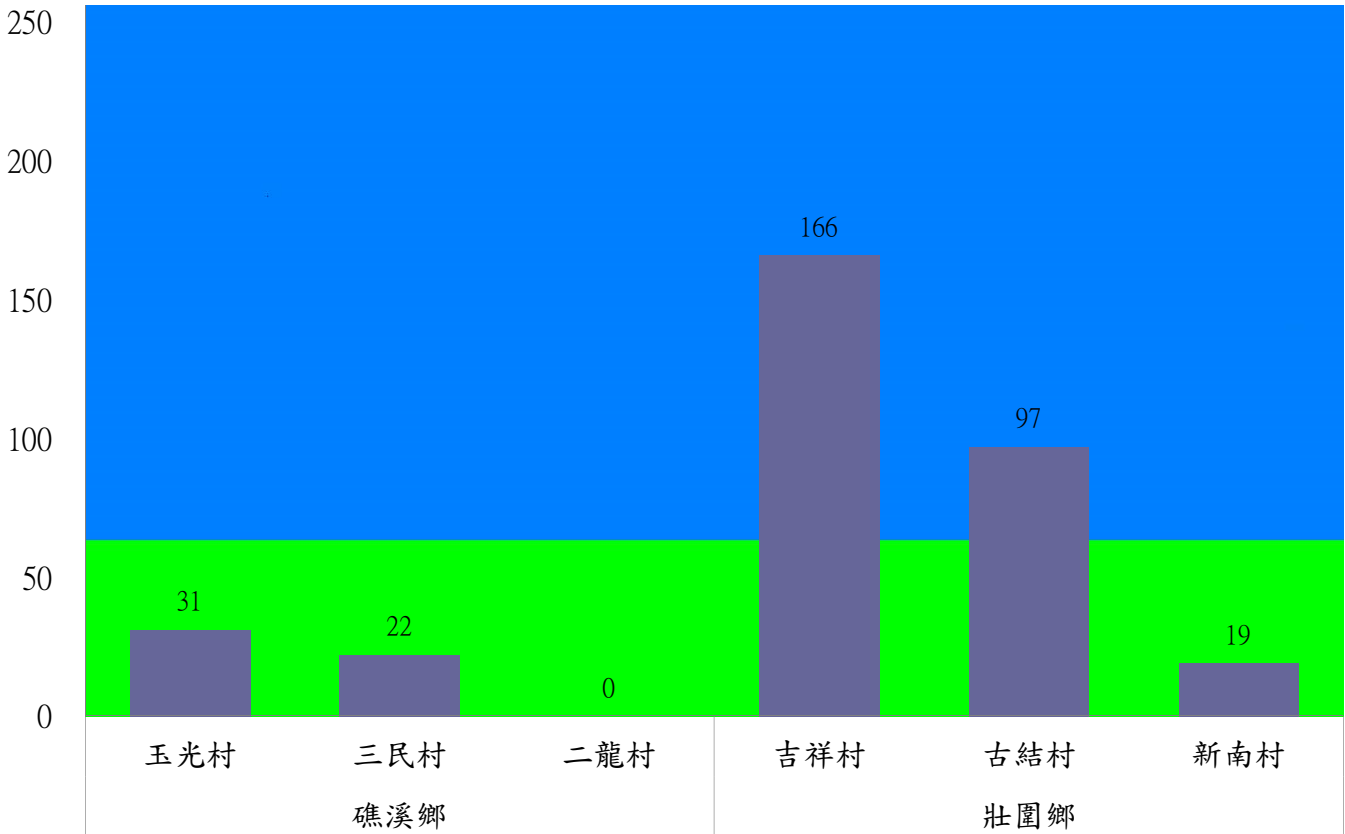

成蟲數燈號表示：

- 綠燈→小於65隻；防治良好
- 藍燈→65-256隻；預警
- 黃燈→257-1024隻；警戒
- 紅燈→1025隻以上；啟動防治

宜蘭縣 動植物防疫所

Animal and Plant Disease Control Center Yilan County

110年7月下旬果實蠅農會監測平均隻數

果實蠅	羅東鎮農會		冬山鄉農會					員山鄉農會			礁溪鄉農會			頭城鎮農會	三星地區農會				
	純精路1段	羅莊街	大進村 大進11路	得安村	太和村	中山村 銀山果園	進利路 淋漓坑	枕山	同樂	大湖	匏崙A	匏崙B	匏崙C	二成里	三星路四 段	三星路 二段	三星路 六段	三星路 五段	下湖
7月下旬	12	18	24	24	22	20	28	22	31	5	26	33	19	32	15	37	44	20	13

成蟲數燈號表示：
 綠燈→小於65隻：防治良好
 藍燈→65-256隻：預警
 黃燈→257-1024隻：警戒
 紅燈→1025隻以上：啟動防治

宜蘭縣 動植物防疫所

Animal and Plant Disease Control Center Yilan County

110年7月下旬瓜實蠅本所監測平均隻數

瓜實蠅	礁溪鄉			壯圍鄉		
	玉光村	三民村	二龍村	吉祥村	古結村	新南村
7月下旬	31	22	0	166	97	19

成蟲數燈號表示：

宜蘭縣 動植物防疫所

Animal and Plant Disease Control Center Yilan County

110年7月下旬瓜實蠅農會監測平均隻數

瓜實蠅	蘇澳地區農會			礁溪鄉農會					壯圍鄉農會			
	朝陽里海岸路	農會後方	南澳南路	玉田村	玉石村	六結村	玉光村	二龍村	吉祥路二段	吉結路	新南路	美福路
7月下旬	23	18	30	22	31	12	29	58	24	20	18	22

成蟲數燈號表示：

- 綠燈→小於65隻；防治良好
- 藍燈→65-256隻；預警
- 黃燈→257-1024隻；警戒
- 紅燈→1025隻以上；啟動防治

宜蘭縣 動植物防疫所

Animal and Plant Disease Control Center Yilan County

110年7月下旬斜紋夜蛾本所監測平均隻數

斜紋夜蛾	壯圍鄉			宜蘭市			員山鄉			三星鄉					礁溪鄉	
	美福村	新南村	高速公路旁	雪隧路476巷	黎霧橋	國五旁	賢德路	水源路	思源路	拱照村	下湖	楓林二路	貴林路	五分三路	玉石路	奇立丹路
7月下旬	60	48	63	18	52	32	34	39	26	23	38	28	26	17	23	22