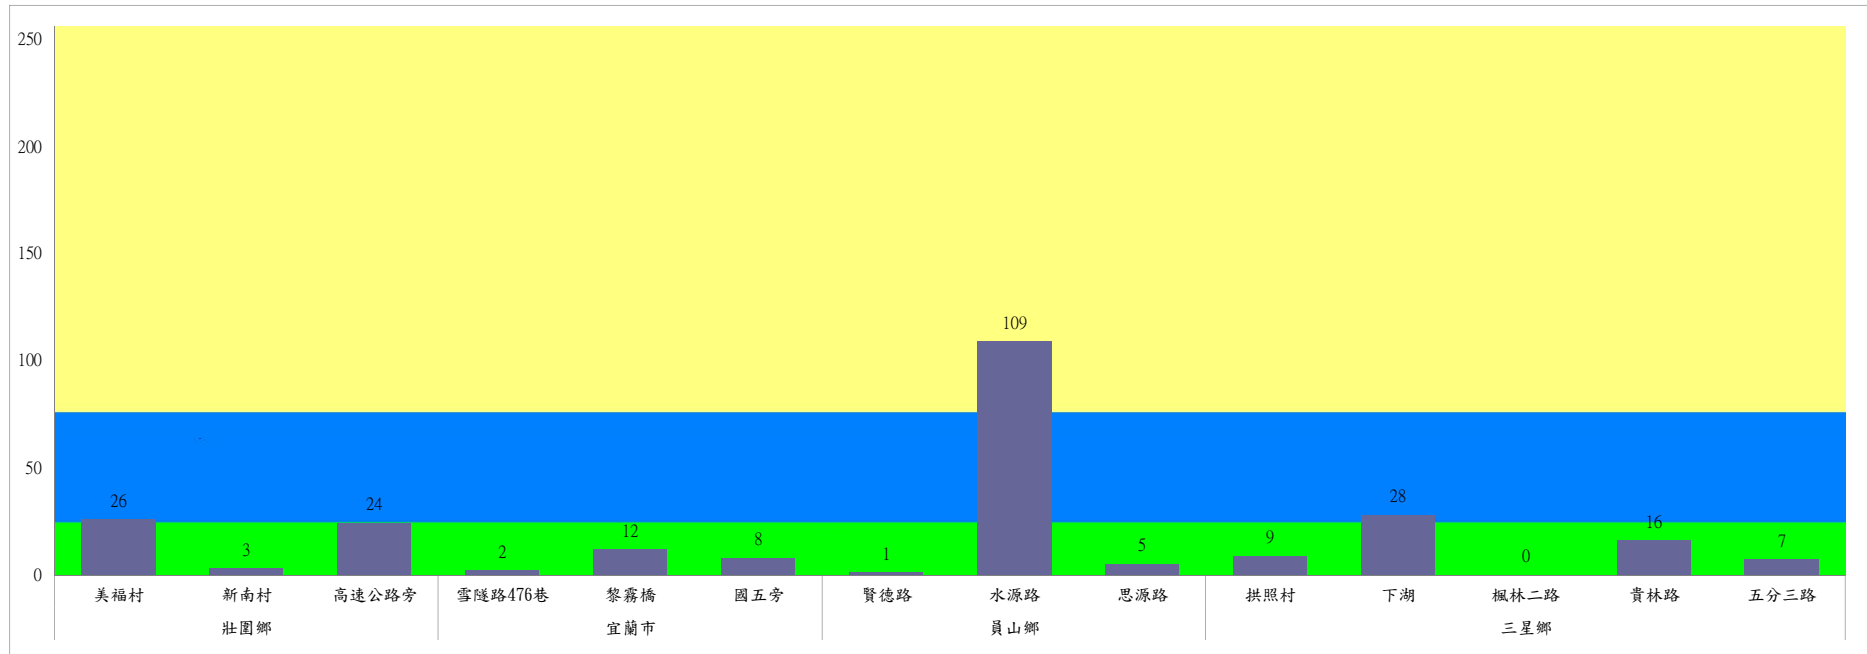

成蟲數燈號表示：

- 綠燈→小於65隻；防治良好
- 藍燈→65-256隻；預警
- 黃燈→257-1024隻；警戒
- 紅燈→1025隻以上；啟動防治

宜蘭縣 動植物防疫所

Animal and Plant Disease Control Center Yilan County

110年7月下旬斜紋夜蛾本所監測平均隻數

斜紋夜蛾	壯圍鄉			宜蘭市			員山鄉			三星鄉					礁溪鄉	
	美福村	新南村	高速公路旁	雪隧路476巷	黎霧橋	國五旁	賢德路	水源路	思源路	拱照村	下湖	楓林二路	貴林路	五分三路	玉石路	奇立丹路
7月下旬	60	48	63	18	52	32	34	39	26	23	38	28	26	17	23	22

成蟲數燈號表示：

- 綠燈→小於25隻；防治良好
- 藍燈→26-76隻；預警
- 黃燈→77-256隻；警戒
- 紅燈→257隻以上；啟動防治

110年7月下旬斜紋夜蛾農會監測平均隻數

斜紋夜蛾	壯圍鄉農會				員山鄉農會		三星地區農會						
	吉祥路二段	古結路	新南路	新南溪床	雙連埤	蔬產班	大義	人和	集慶	貴林	天福	萬德	尚武
7月下旬	160	170	155	162	145	115	17	8	18	15	28	23	10

成蟲數燈號表示：

- 綠燈→小於25隻；防治良好
- 藍燈→26-76隻；預警
- 黃燈→77-256隻；警戒
- 紅燈→257隻以上；啟動防治

110年7月下旬甜菜夜蛾本所監測平均隻數

甜菜夜蛾	壯圍鄉			宜蘭市			員山鄉			三星鄉				
	美福村	新南村	高速公路旁	雪隧路476巷	黎霧橋	國五旁	賢德路	水源路	思源路	拱照村	下湖	楓林二路	貴林路	五分三路
7月下旬	26	3	24	2	12	8	1	109	5	9	28	0	16	7

成蟲數燈號表示：
 綠燈→小於25隻；防治良好
 藍燈→26-76隻；預警
 黃燈→77-256隻；警戒
 紅燈→257隻以上；啟動防治

宜蘭縣動植物防疫所

Animal and Plant Disease Control Center Yilan County

110年7月下旬甜菜夜蛾農會監測平均隻數

甜菜夜蛾	宜蘭市農會			壯圍鄉農會				員山鄉農會		三星地區農會						
	高速公路下	雪隧路旁	七張路旁	吉祥路二段	古結路	新南路	新南溪床	雙連埤	深溝	大義	人和	集慶	貴林	天福	萬德	尚武
7月下旬	33	26	36	133	125	125	139	250	250	16	9	10	18	17	22	16