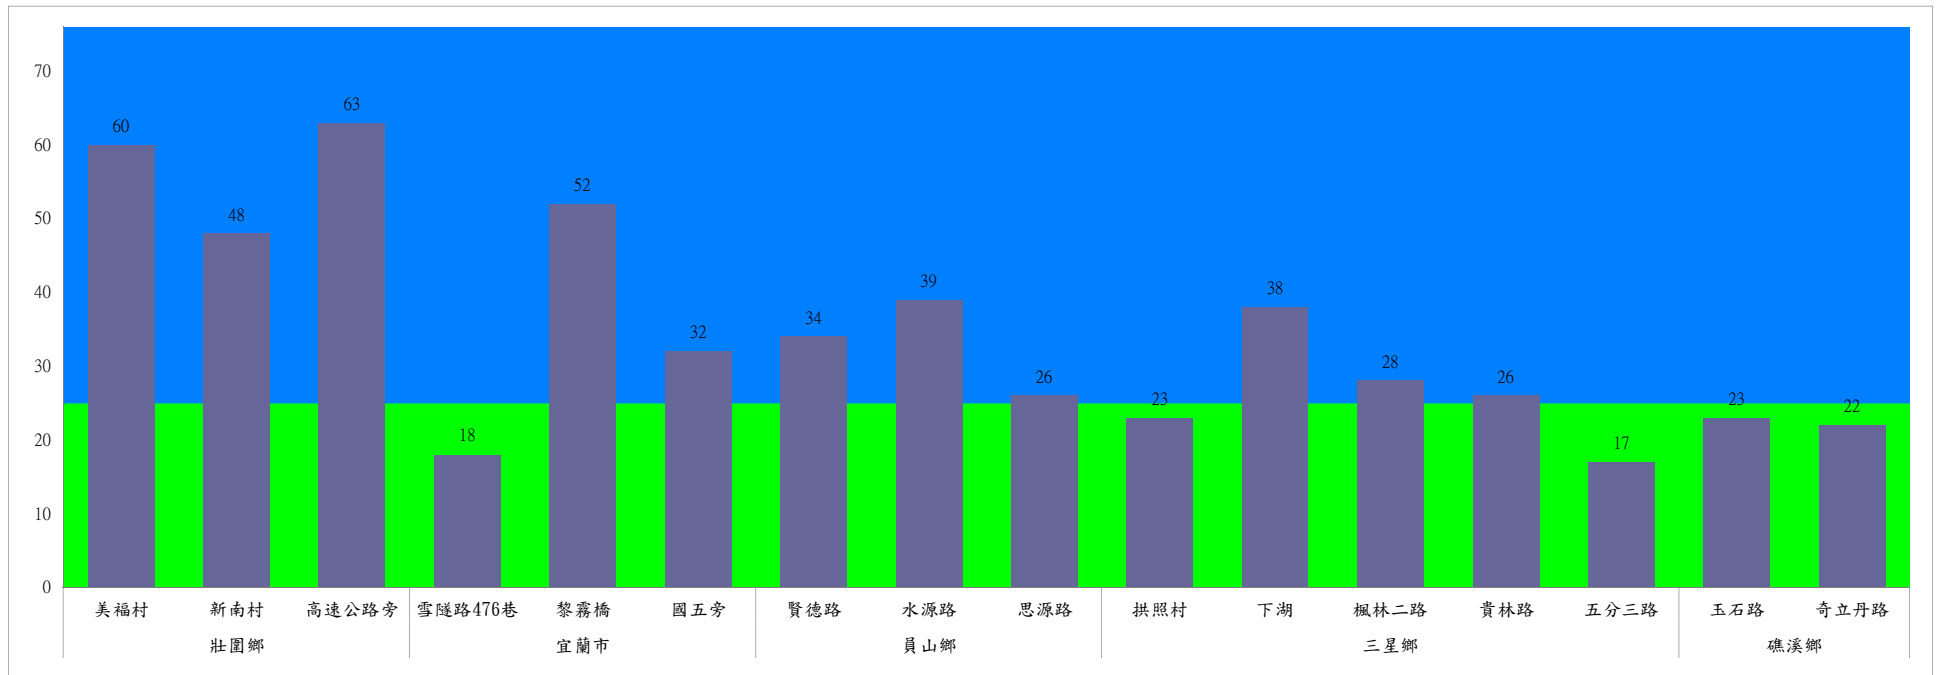

成蟲數燈號表示：

宜蘭縣 動植物防疫所

Animal and Plant Disease Control Center Yilan County

110年7月下旬瓜實蠅農會監測平均隻數

瓜實蠅	蘇澳地區農會			礁溪鄉農會					壯圍鄉農會			
	朝陽里海岸路	農會後方	南澳南路	玉田村	玉石村	六結村	玉光村	二龍村	吉祥路二段	吉結路	新南路	美福路
7月下旬	23	18	30	22	31	12	29	58	24	20	18	22

成蟲數燈號表示：

- 綠燈→小於65隻；防治良好
- 藍燈→65-256隻；預警
- 黃燈→257-1024隻；警戒
- 紅燈→1025隻以上；啟動防治

宜蘭縣 動植物防疫所

Animal and Plant Disease Control Center Yilan County

110年7月下旬斜紋夜蛾本所監測平均隻數

斜紋夜蛾	壯圍鄉			宜蘭市			員山鄉			三星鄉					礁溪鄉	
	美福村	新南村	高速公路旁	雪隧路476巷	黎霧橋	國五旁	賢德路	水源路	思源路	拱照村	下湖	楓林二路	貴林路	五分三路	玉石路	奇立丹路
7月下旬	60	48	63	18	52	32	34	39	26	23	38	28	26	17	23	22

成蟲數燈號表示：

- 綠燈→小於25隻；防治良好
- 藍燈→26-76隻；預警
- 黃燈→77-256隻；警戒
- 紅燈→257隻以上；啟動防治

110年7月下旬斜紋夜蛾農會監測平均隻數

斜紋夜蛾	壯圍鄉農會				員山鄉農會		三星地區農會						
	吉祥路二段	古結路	新南路	新南溪床	雙連埤	蔬產班	大義	人和	集慶	貴林	天福	萬德	尚武
7月下旬	160	170	155	162	145	115	17	8	18	15	28	23	10

成蟲數燈號表示：

- 綠燈→小於25隻；防治良好
- 藍燈→26-76隻；預警
- 黃燈→77-256隻；警戒
- 紅燈→257隻以上；啟動防治

110年7月下旬甜菜夜蛾本所監測平均隻數

甜菜夜蛾	壯圍鄉			宜蘭市			員山鄉			三星鄉				
	美福村	新南村	高速公路旁	雪隧路476巷	黎霧橋	國五旁	賢德路	水源路	思源路	拱照村	下湖	楓林二路	貴林路	五分三路
7月下旬	26	3	24	2	12	8	1	109	5	9	28	0	16	7