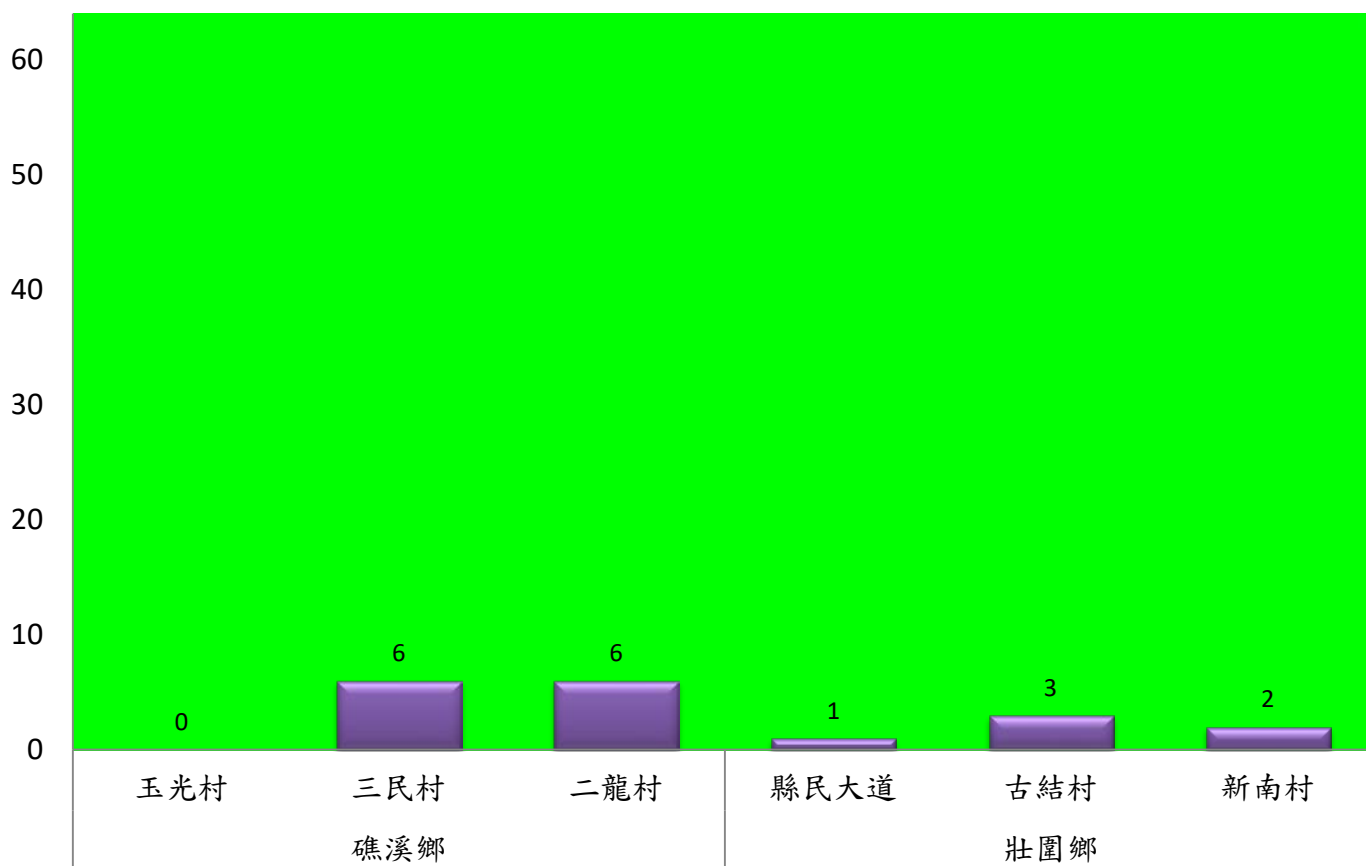

### 111年1月中旬果實蠅農會監測平均隻數

果實蠅	員山鄉農會			羅東鎮農會		冬山鄉農會					礁溪鄉農會			頭城鎮農會	三星地區農會				
	枕山區	同樂區	大湖區	純精路1段	羅莊街	大進村 大進11路	得安村	太和村	中山村 銀山果園	進利路 淋漓坑	飽崙A	飽崙B	飽崙C	拔雅里	楓林二 路	張公園	上將路 六段	上將路 七段	雙和三 路
1月中旬	8	14	6	3	7	2	0	1	2	3	11	6	3	5	1	1	6	0	0

成蟲數控製表示：  
 綠燈→小於65隻；防治良好  
 藍燈→65-256隻；預警  
 黃燈→257-1024隻；警戒  
 紅燈→1025隻以上；啟動防治

## 111年1月中旬瓜實蠅本所監測平均隻數

瓜實蠅	礁溪鄉			壯圍鄉		
	玉光村	三民村	二龍村	縣民大道	古結村	新南村
1月中旬	0	6	6	1	3	2

成蟲數燈號表示：

111年1月中旬瓜實蠅農會監測平均隻數

瓜實蠅	礁溪鄉農會					壯圍鄉農會				蘇澳地區農會		
	玉田村	玉石村	六結村	玉光村	二龍村	吉祥路二段	吉結路	新南路	美福路	朝陽里海岸路	農會後方	南澳南路
1月中旬	3	3	2	5	8	3	3	3	3	4	2	4