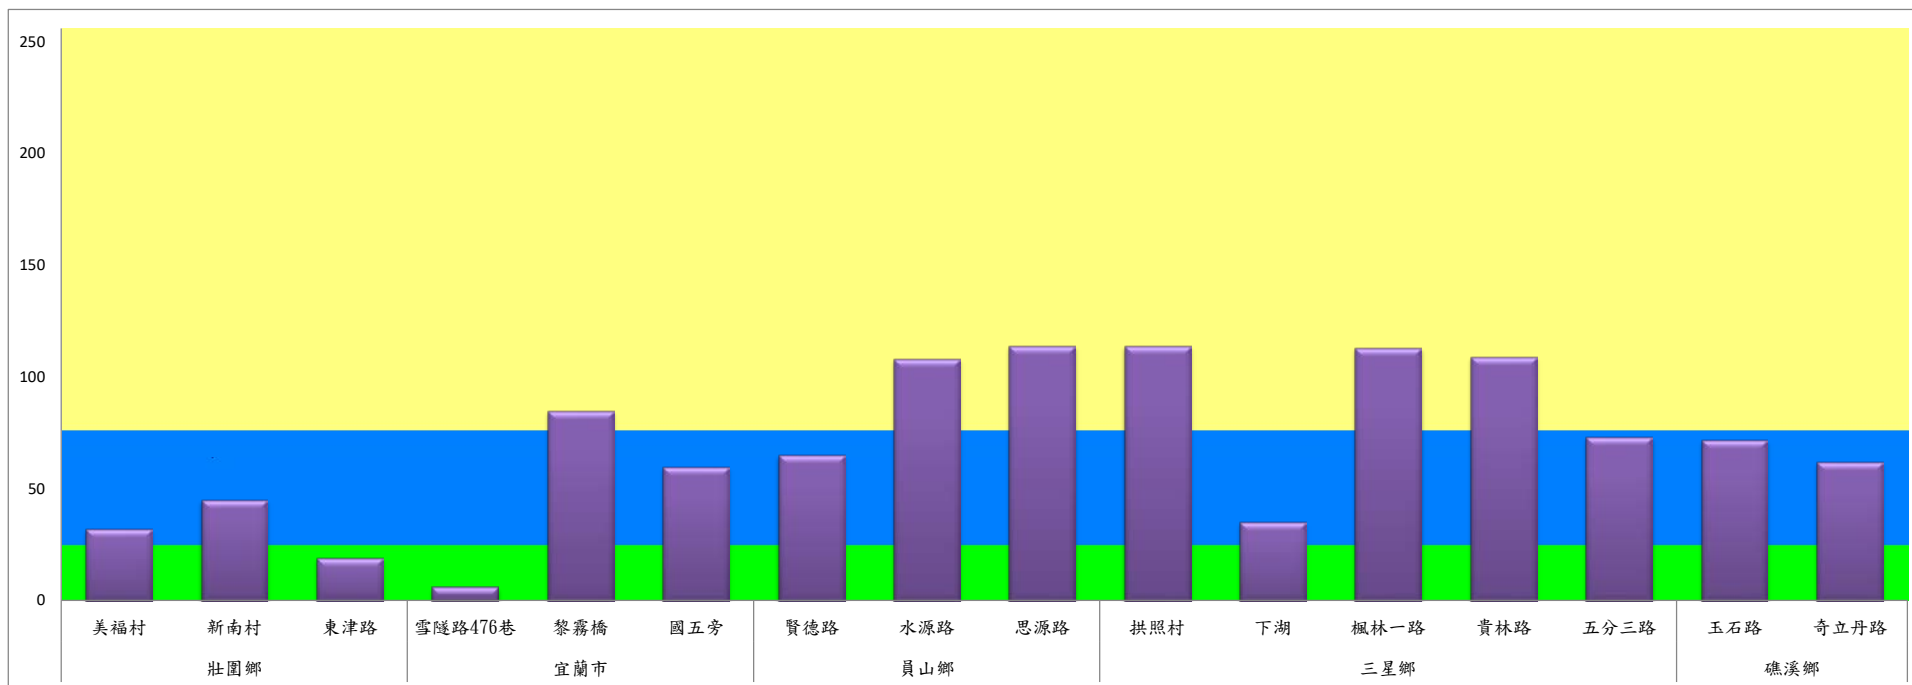

宜蘭縣 動植物防疫所

Animal and Plant Disease Control Center Yilan County

斜紋夜蛾	壯圍鄉			宜蘭市			員山鄉			三星鄉				礁溪鄉		
	美福村	新南村	東津路	雪隧路476巷	黎霧橋	國五旁	賢德路	水源路	思源路	拱照村	下湖	楓林一路	貴林路	五分三路	玉石路	奇立丹路
1月中旬	32	45	19	6	85	60	65	108	114	114	35	113	109	73	72	62

成蟲數燈號表示：

- 綠燈→小於25隻；防治良好
- 藍燈→26-76隻；預警
- 黃燈→77-256隻；警戒
- 紅燈→257隻以上；啟動防治