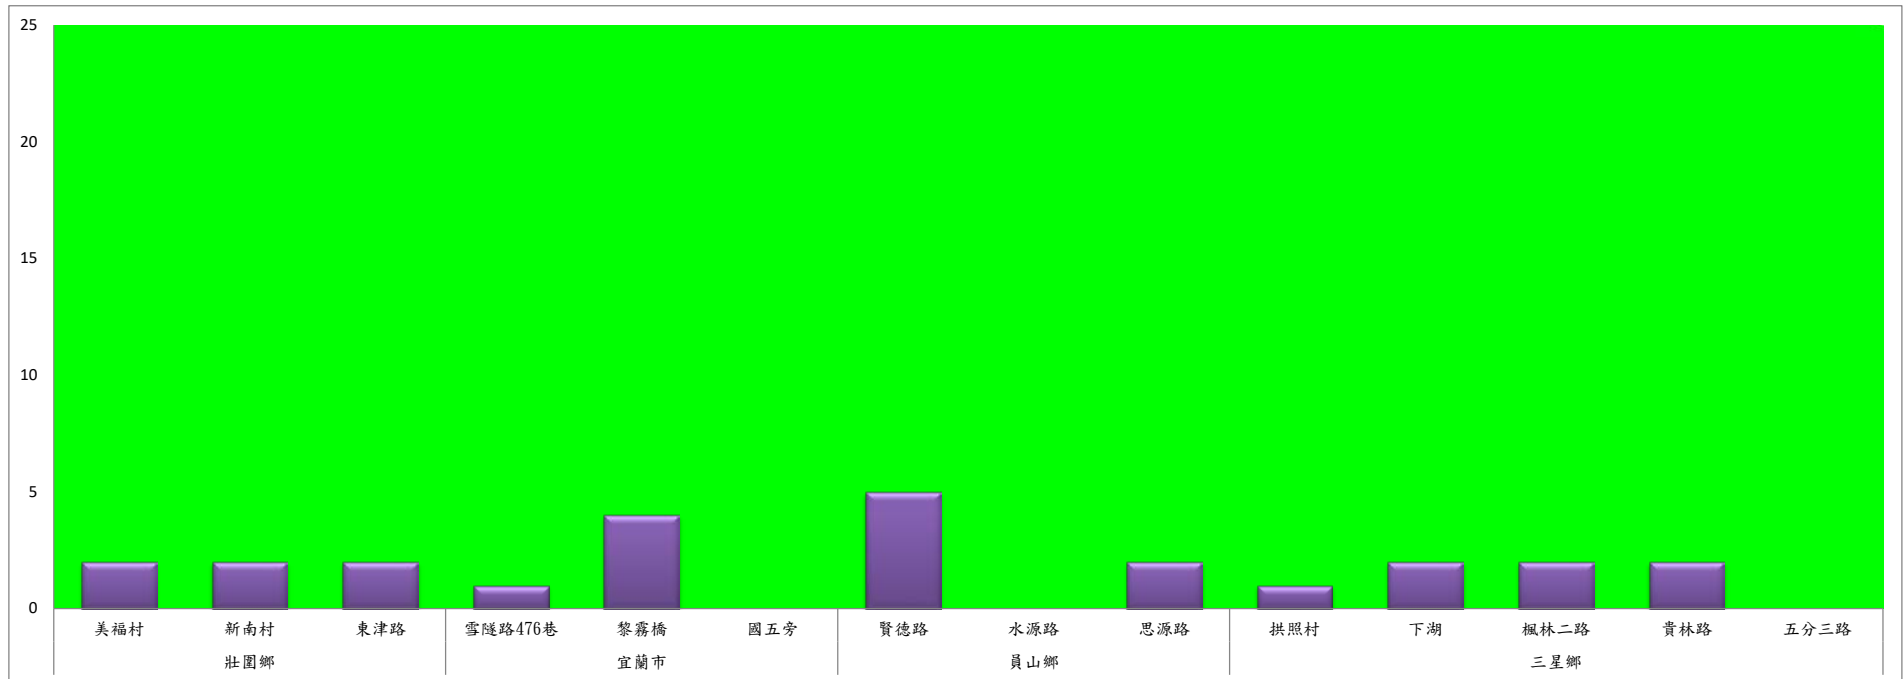

宜蘭縣 動植物防疫所

Animal and Plant Disease Control Center Yilan County

甜菜夜蛾	壯圍鄉			宜蘭市			員山鄉			三星鄉				
	美福村	新南村	東津路	雪隧路476巷	黎霧橋	國五旁	賢德路	水源路	思源路	拱照村	下湖	楓林二路	貴林路	五分三路
1月中旬	2	2	2	1	4	0	5	0	2	1	2	2	2	0

成蟲數燈號表示：

- 綠燈→小於25隻；防治良好
- 藍燈→26-76隻；預警
- 黃燈→77-256隻；警戒
- 紅燈→257隻以上；啟動防治