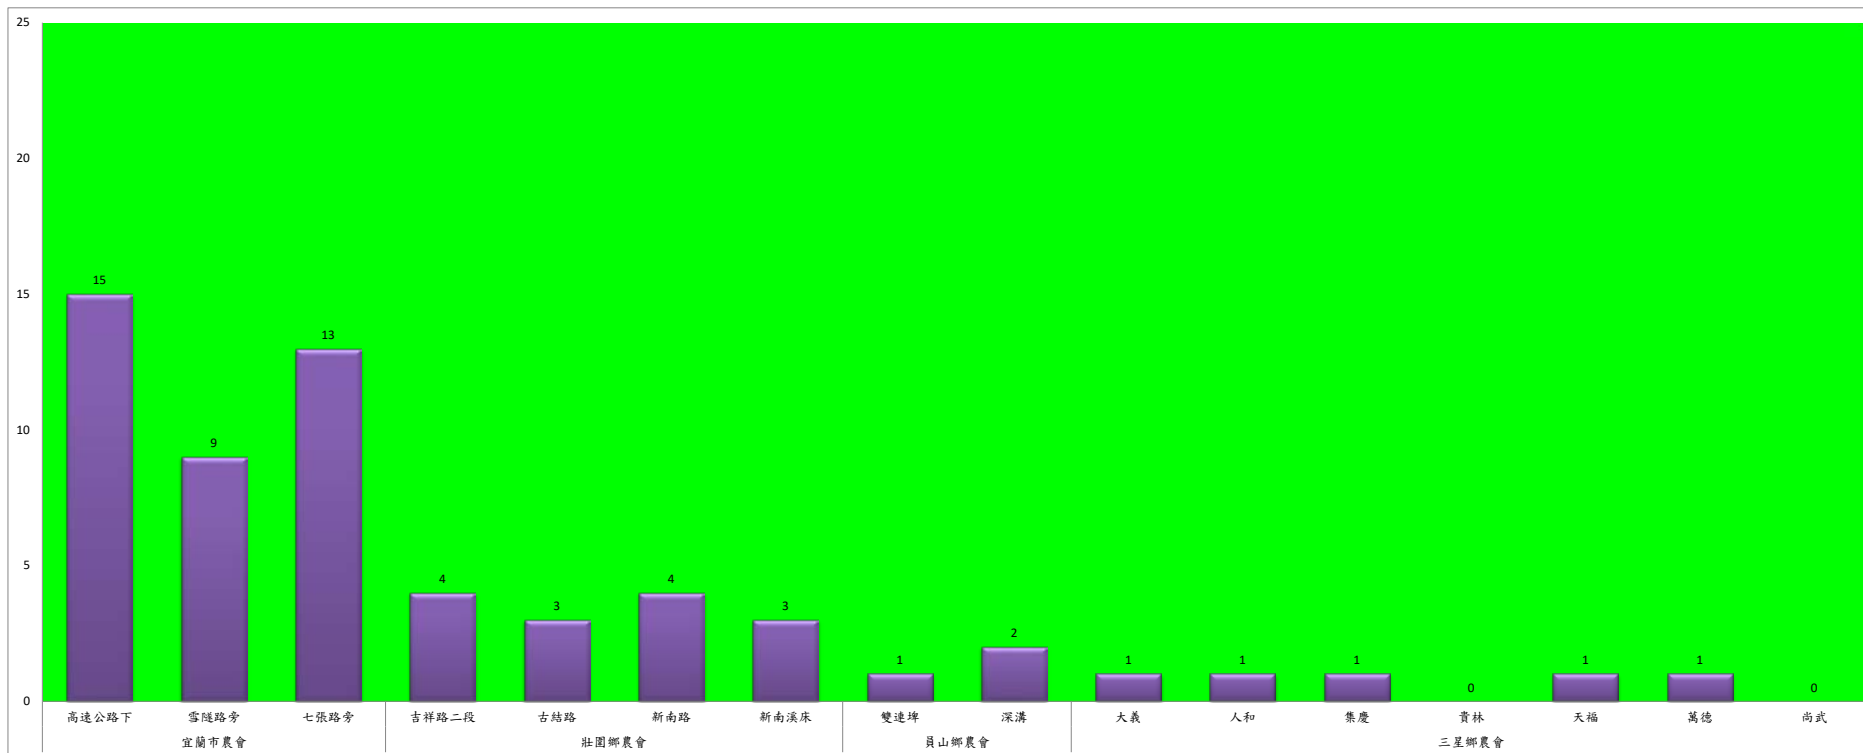

宜蘭縣動植物防疫所

Animal and Plant Disease Control Center Yilan County

甜菜夜蛾	宜蘭市農會			壯圍鄉農會				員山鄉農會		三星鄉農會						
	高速公路下	雲隧路旁	七張路旁	吉祥路二段	古結路	新南路	新南溪床	雙連埤	深溝	大義	人和	集慶	貴林	天福	萬德	尚武
1月中旬	15	9	13	4	3	4	3	1	2	1	1	1	0	1	1	0

成蟲數燈號表示：

- 綠燈→小於25隻：防治良好
- 藍燈→25-76隻：預警
- 黃燈→77-256隻：警戒
- 紅燈→257隻以上：啟動防治