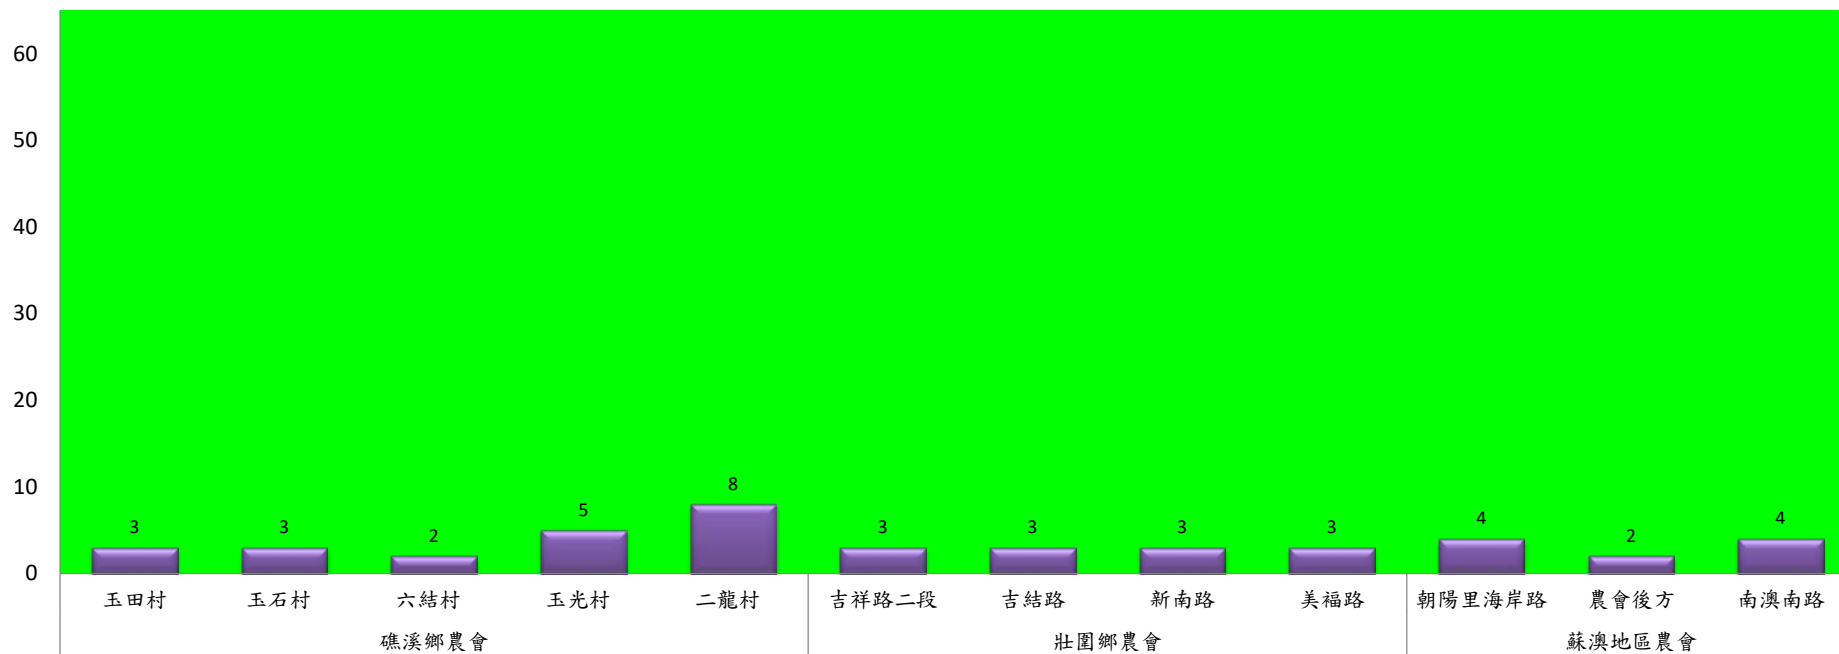

## 111年1月中旬瓜實蠅本所監測平均隻數

瓜實蠅	礁溪鄉			壯圍鄉		
	玉光村	三民村	二龍村	縣民大道	古結村	新南村
1月中旬	0	6	6	1	3	2

成蟲數燈號表示：

111年1月中旬瓜實蠅農會監測平均隻數

瓜實蠅	礁溪鄉農會					壯圍鄉農會				蘇澳地區農會		
	玉田村	玉石村	六結村	玉光村	二龍村	吉祥路二段	吉結路	新南路	美福路	朝陽里海岸路	農會後方	南澳南路
1月中旬	3	3	2	5	8	3	3	3	3	4	2	4

成蟲數燈號表示：

- 綠燈→小於65隻；防治良好
- 藍燈→65-256隻；預警
- 黃燈→257-1024隻；警戒
- 紅燈→1025隻以上；啟動防治