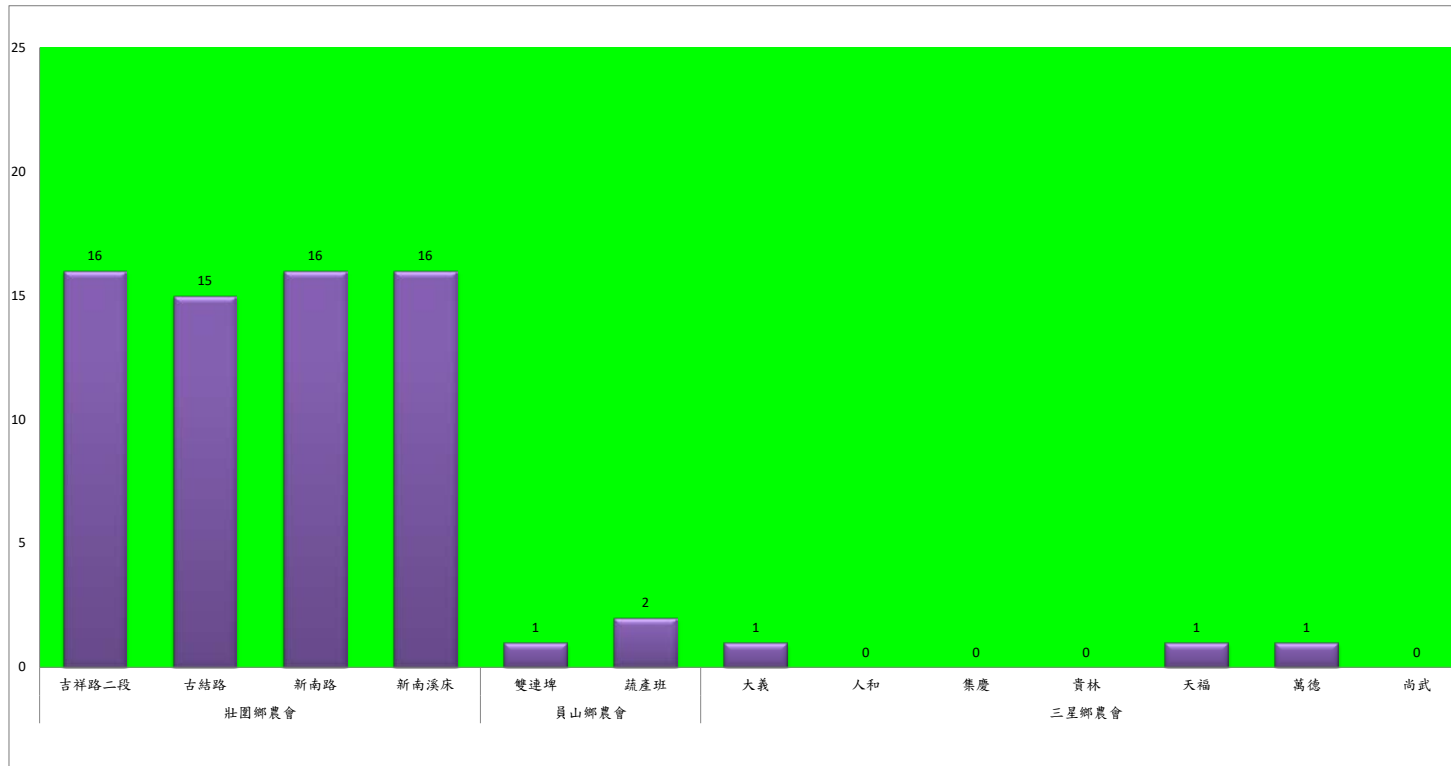

## 111年1月中旬斜紋夜蛾本所監測平均隻數

斜紋夜蛾	壯圍鄉			宜蘭市			員山鄉			三星鄉				礁溪鄉		
	美福村	新南村	東津路	雪隧路476巷	黎霧橋	國五旁	賢德路	水源路	思源路	拱照村	下湖	楓林一路	貴林路	五分三路	玉石路	奇立丹路
1月中旬	32	45	19	6	85	60	65	108	114	114	35	113	109	73	72	62

成蟲數燈號表示：

- 綠燈→小於25隻；防治良好
- 藍燈→26-76隻；預警
- 黃燈→77-256隻；警戒
- 紅燈→257隻以上；啟動防治

111年1月中旬斜紋夜蛾農會監測平均隻數

斜紋夜蛾	壯圍鄉農會				員山鄉農會		三星鄉農會						
	吉祥路二段	古結路	新南路	新南溪床	雙連埤	蔬產班	大義	人和	集慶	貴林	天福	萬德	尚武
1月中旬	16	15	16	16	1	2	1	0	0	0	1	1	0

成蟲數燈號表示：

- 綠燈→小於25隻；防治良好
- 藍燈→26-76隻；預警
- 黃燈→77-256隻；警戒
- 紅燈→257隻以上；啟動防治