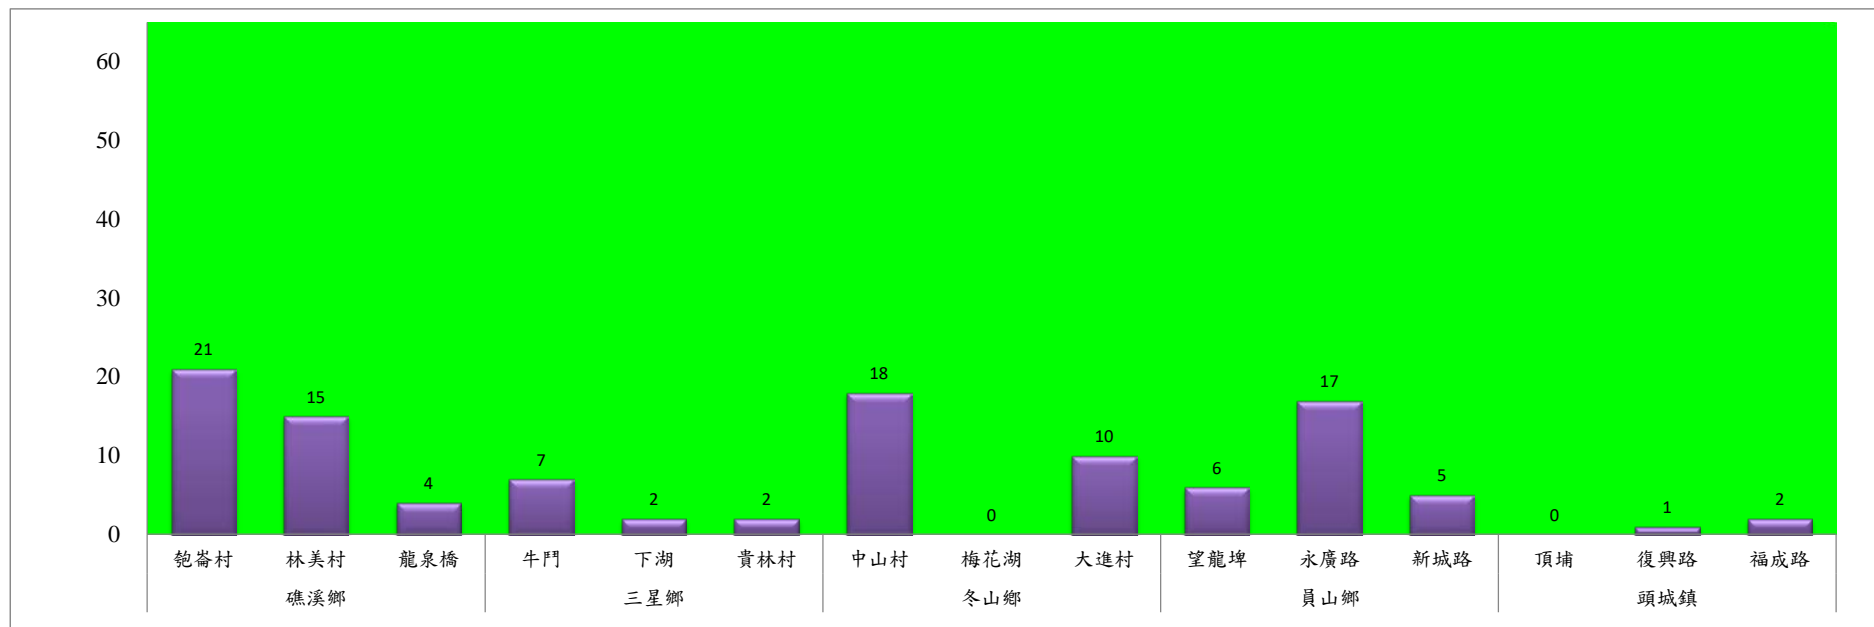

# 宜蘭縣 動植物防疫所

Animal and Plant Disease Control Center Yilan County

111年1月中旬果實蠅本所監測平均隻數

果實蠅	礁溪鄉			三星鄉			冬山鄉			員山鄉			頭城鎮		
	飽崙村	林美村	龍泉橋	牛鬥	下湖	貴林村	中山村	梅花湖	大進村	望龍埤	永廣路	新城路	頂埔	復興路	福成路
1月中旬	21	15	4	7	2	2	18	0	10	6	17	5	0	1	2

成蟲數燈號表示：

- 綠燈→小於65隻；防治良好
- 藍燈→65-256隻；預警
- 黃燈→257-1024隻；警戒
- 紅燈→1025隻以上；啟動防治