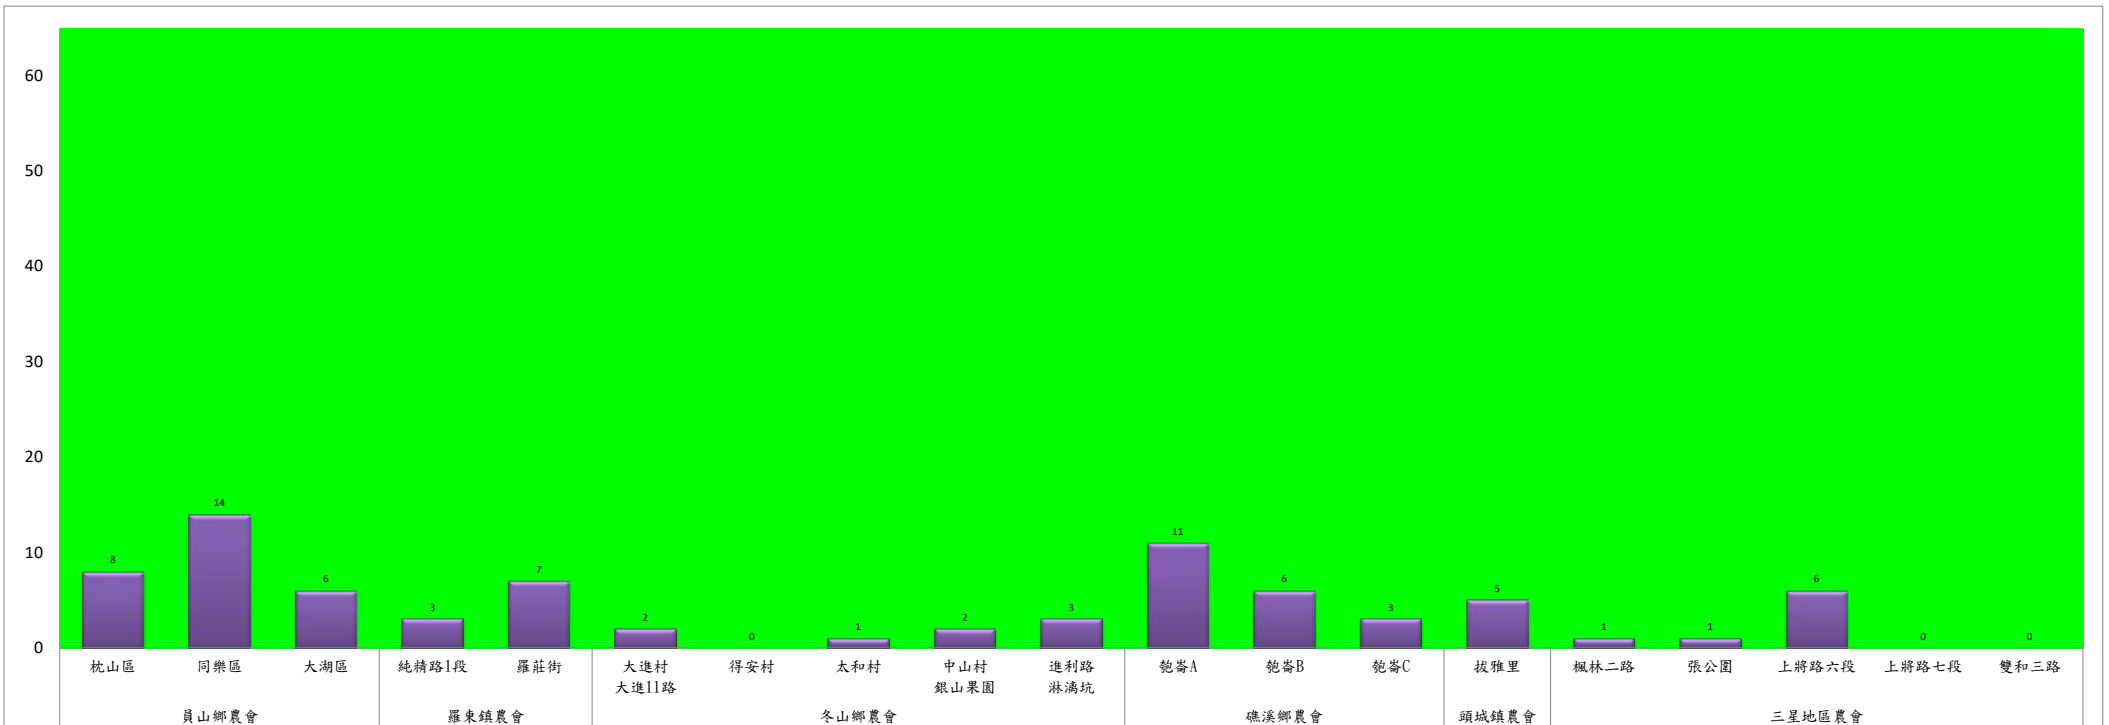

宜蘭縣 動植物防疫所

Animal and Plant Disease Control Center Yilan County

果實蠅	員山鄉農會			羅東鎮農會		冬山鄉農會					礁溪鄉農會			頭城鎮農會	三星地區農會				
	枕山區	同樂區	大湖區	純精路1段	羅莊街	大進村 大進11路	得安村	太和村	中山村 銀山果園	進利路 淋漓坑	飽崙A	飽崙B	飽崙C	拔雅里	楓林二 路	張公園	上將路 六段	上將路 七段	雙和三 路
1月中旬	8	14	6	3	7	2	0	1	2	3	11	6	3	5	1	1	6	0	0

成蟲數控製表示：
綠燈→小於65隻；防治良好
藍燈→65-256隻；預警
黃燈→257-1024隻；警戒
紅燈→1025隻以上；啟動防治