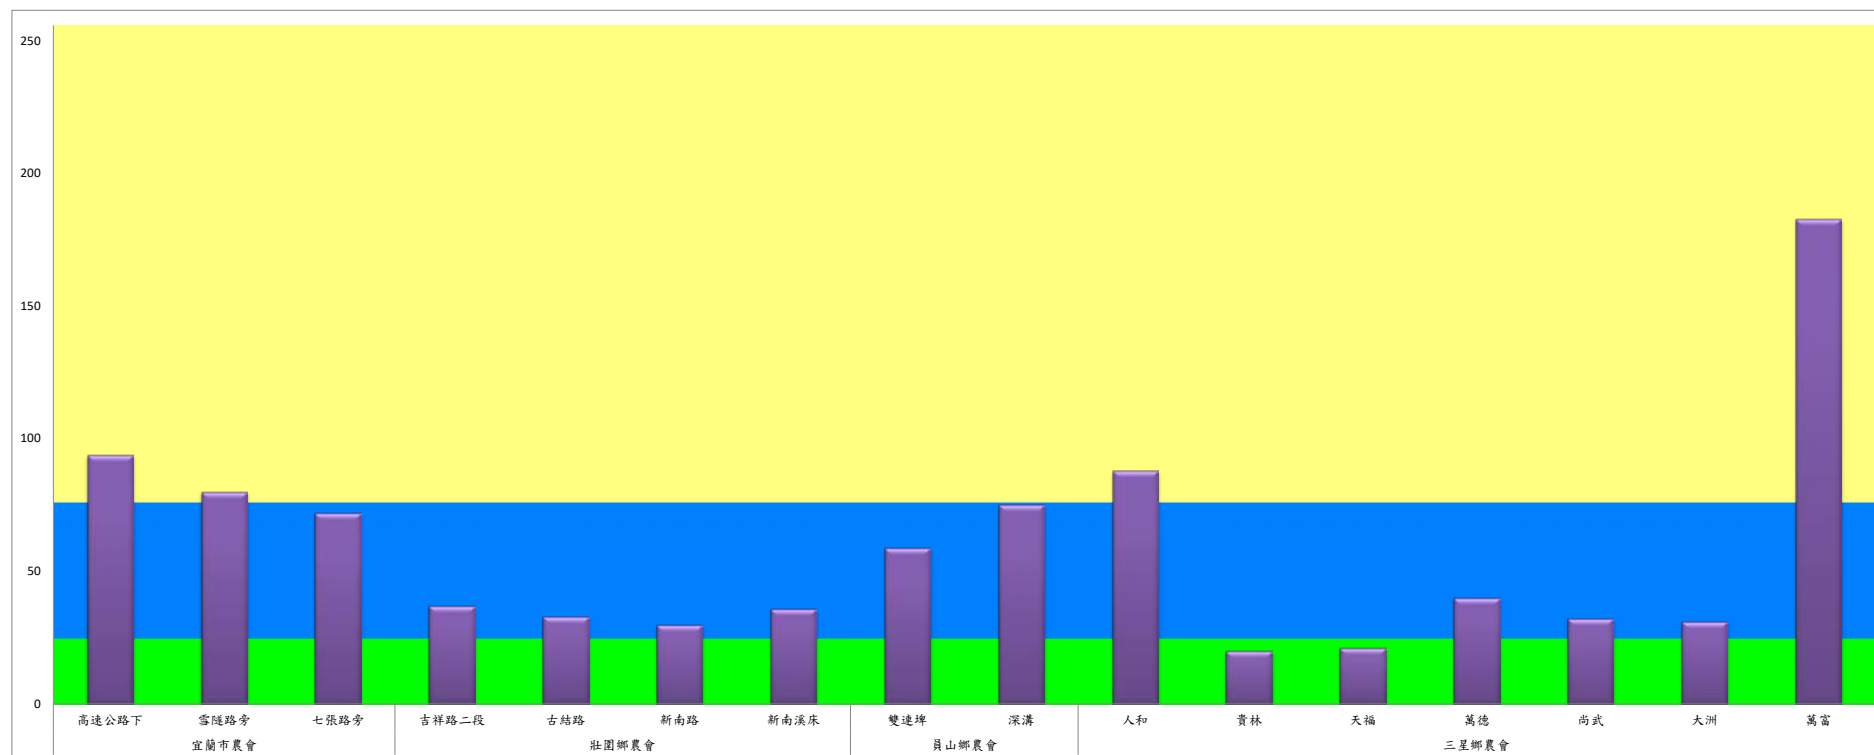

成蟲數燈號表示：

綠燈→小於25隻；防治良好

藍燈→26-76隻；預警

黃燈→77-256隻；警戒

紅燈→257隻以上；啟動防治

111年7月下旬斜紋夜蛾農會監測平均隻數

斜紋夜蛾	壯圍鄉農會				員山鄉農會		三星鄉農會						
	吉祥路二段	古結路	新南路	新南溪床	雙連埤	蔬產班	人和	貴林	天福	萬德	尚武	大洲	萬富
7月下旬	113	105	108	114	47	59	82	15	21	32	47	51	117

成蟲數燈號表示：

- 綠燈→小於25隻；防治良好
- 藍燈→26-76隻；預警
- 黃燈→77-256隻；警戒
- 紅燈→257隻以上；啟動防治

宜蘭縣動植物防疫所

Animal and Plant Disease Control Center Yilan County

111年7月下旬甜菜夜蛾本所監測平均隻數

甜菜夜蛾	壯圍鄉			宜蘭市			員山鄉			三星鄉				
	美福村	新南村	東津路	雪隧路476巷	黎霧橋	國五旁	賢德路	水源路	思源路	拱照村	下湖	楓林一路	貴林路	五分三路
7月下旬	717	197	16	27	41	29	21	78	144	1	135	431	156	40

成蟲數燈號表示：

- 綠燈→小於25隻；防治良好
- 藍燈→26-76隻；預警
- 黃燈→77-256隻；警戒
- 紅燈→257隻以上；啟動防治

111年7月下旬甜菜夜蛾農會監測平均隻數

甜菜夜蛾	宜蘭市農會			壯圍鄉農會				員山鄉農會		三星鄉農會						
	高速公路下	雪隧路旁	七張路旁	吉祥路二段	古結路	新南路	新南溪床	雙連埤	深溝	人和	貴林	天福	萬德	尚武	大洲	萬富
7月下旬	94	80	72	37	33	30	36	59	75	88	20	21	40	32	31	183