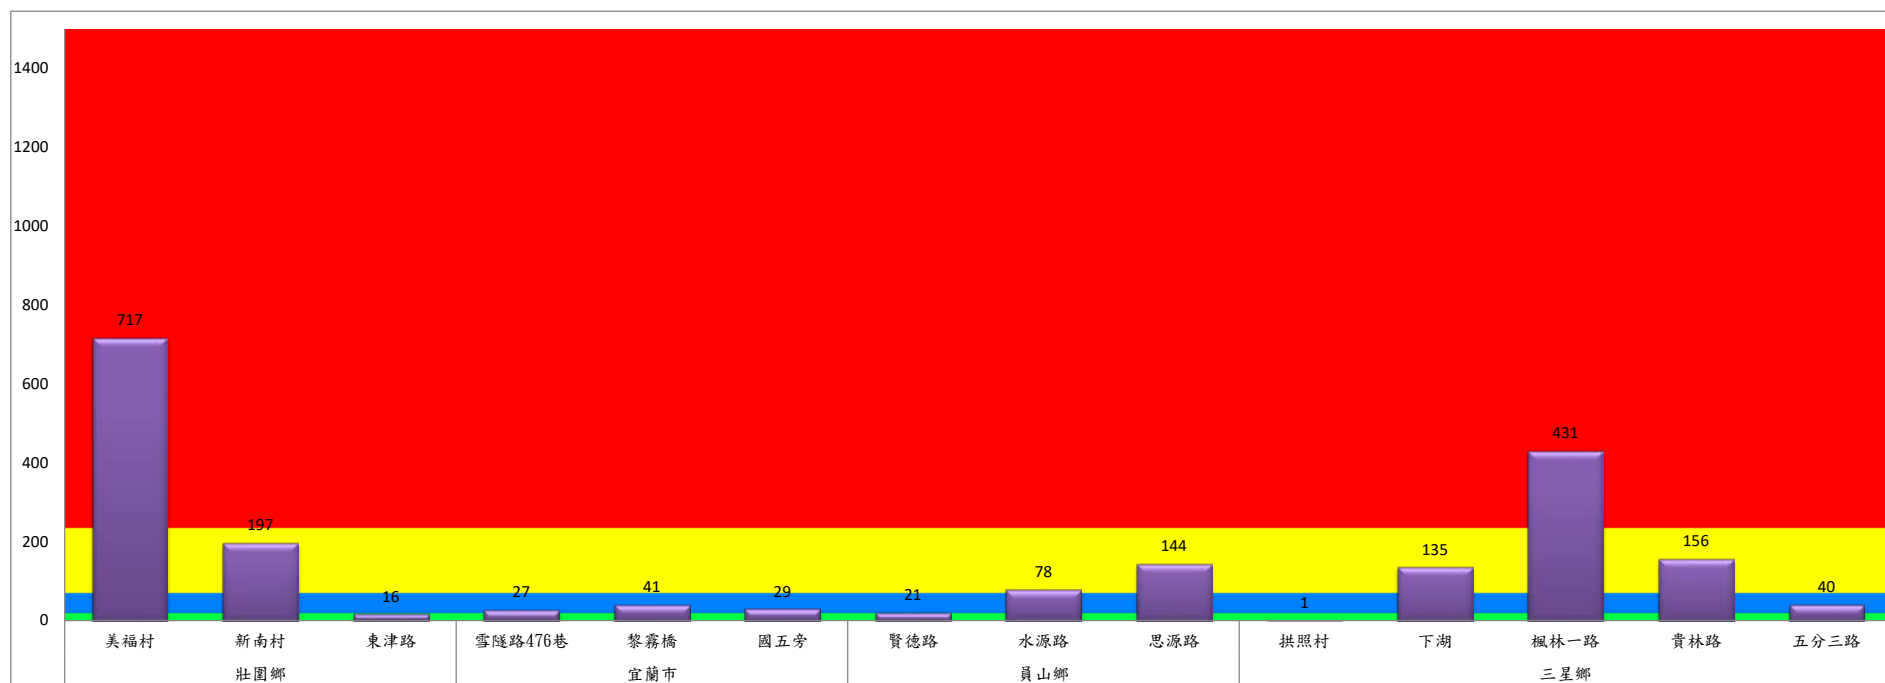

成蟲數燈號表示：

綠燈→小於25隻；防治良好

藍燈→26-76隻；預警

黃燈→77-256隻；警戒

紅燈→257隻以上；啟動防治

111年7月下旬斜紋夜蛾農會監測平均隻數

斜紋夜蛾	壯圍鄉農會				員山鄉農會		三星鄉農會						
	吉祥路二段	古結路	新南路	新南溪床	雙連埤	蔬產班	人和	貴林	天福	萬德	尚武	大洲	萬富
7月下旬	113	105	108	114	47	59	82	15	21	32	47	51	117

成蟲數燈號表示：

- 綠燈→小於25隻；防治良好
- 藍燈→26-76隻；預警
- 黃燈→77-256隻；警戒
- 紅燈→257隻以上；啟動防治

宜蘭縣動植物防疫所

Animal and Plant Disease Control Center Yilan County

111年7月下旬甜菜夜蛾本所監測平均隻數

甜菜夜蛾	壯圍鄉			宜蘭市			員山鄉			三星鄉				
	美福村	新南村	東津路	雪隧路476巷	黎霧橋	國五旁	賢德路	水源路	思源路	拱照村	下湖	楓林一路	貴林路	五分三路
7月下旬	717	197	16	27	41	29	21	78	144	1	135	431	156	40

成蟲數燈號表示：

- 綠燈→小於25隻；防治良好
- 藍燈→26-76隻；預警
- 黃燈→77-256隻；警戒
- 紅燈→257隻以上；啟動防治

111年7月下旬甜菜夜蛾農會監測平均隻數

甜菜夜蛾	宜蘭市農會			壯圍鄉農會				員山鄉農會		三星鄉農會						
	高速公路下	雪隧路旁	七張路旁	吉祥路二段	古結路	新南路	新南溪床	雙連埤	深溝	人和	貴林	天福	萬德	尚武	大洲	萬富
7月下旬	94	80	72	37	33	30	36	59	75	88	20	21	40	32	31	183