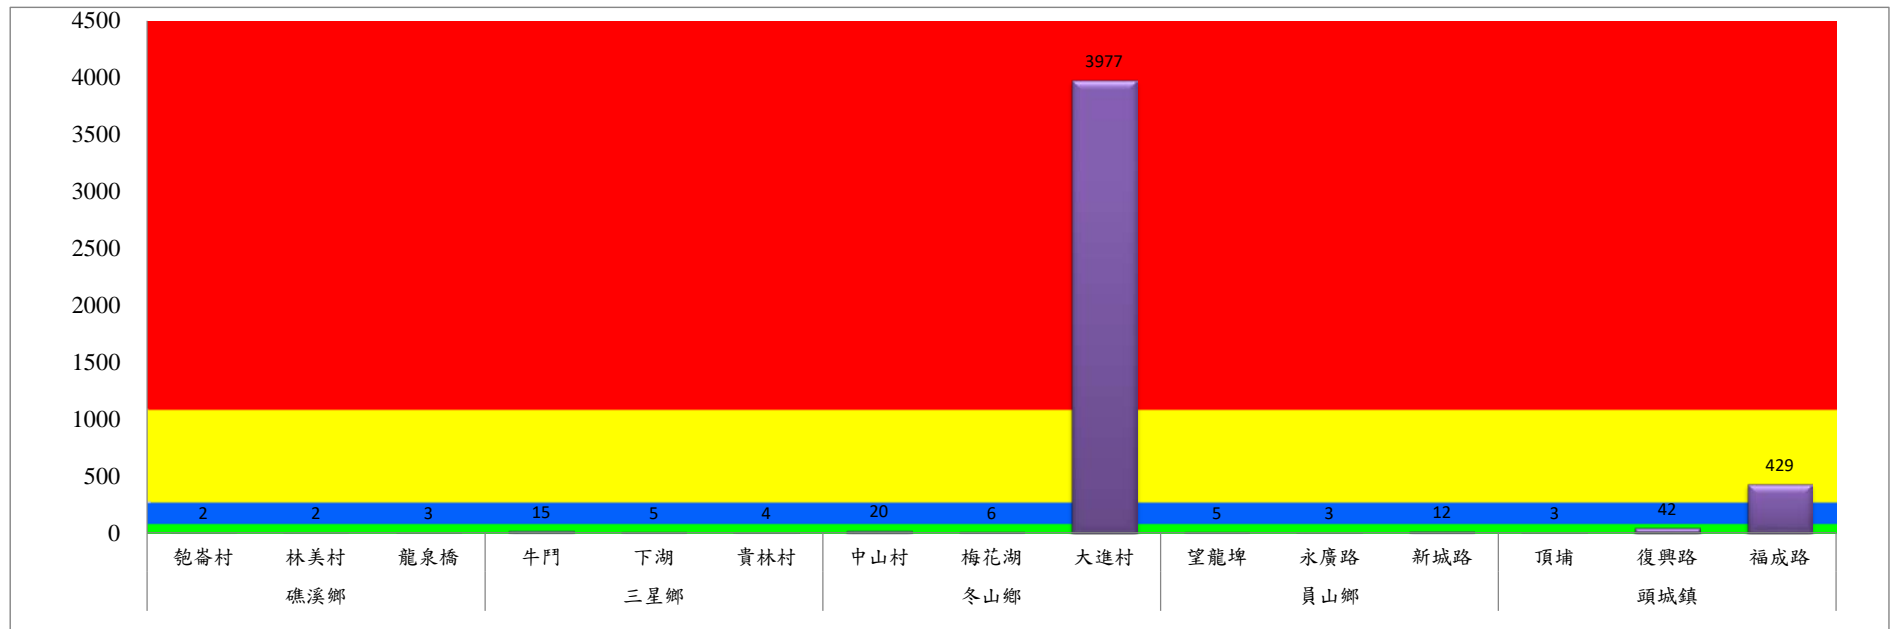

宜蘭縣 動植物防疫所

Animal and Plant Disease Control Center Yilan County

111年7月下旬果實蠅本所監測平均隻數

果實蠅	礁溪鄉			三星鄉			冬山鄉			員山鄉			頭城鎮		
	匏崙村	林美村	龍泉橋	牛鬥	下湖	貴林村	中山村	梅花湖	大進村	望龍埤	永廣路	新城路	頂埔	復興路	福成路
7月下旬	2	2	3	15	5	4	20	6	3977	5	3	12	3	42	429

成蟲數燈號表示：

- 綠燈→小於65隻；防治良好
- 藍燈→65-256隻；預警
- 黃燈→257-1024隻；警戒
- 紅燈→1025隻以上；啟動防治

宜蘭縣 動植物防疫所

Animal and Plant Disease Control Center Yilan County

111年7月下旬果實蠅農會監測平均隻數

果實蠅	員山鄉農會			羅東鎮農會		冬山鄉農會					礁溪鄉農會			頭城鎮農會	三星地區農會				
	枕山區	同樂區	大湖區	純精路1段	羅莊街	大進村 大進11路	得安村	太和村	中山村 龍進豐園	進利路 淋漓坑	飽崙A	飽崙B	飽崙C	拔雅里	楓林二 路	張公園	上將路 六段	上將路 七段	雙和三 路
7月下旬	419	418	153	4	163	16	17	13	16	14	23	44	5	35	12	3	125	6	0

成蟲數控製表示：
 綠燈→小於65隻；防治良好
 藍燈→65-256隻；預警
 黃燈→257-1024隻；警戒
 紅燈→1025隻以上；啟動防治

宜蘭縣 動植物防疫所

Animal and Plant Disease Control Center Yilan County

111年7月下旬斜紋夜蛾本所監測平均隻數

斜紋夜蛾	壯圍鄉			宜蘭市			員山鄉			三星鄉					礁溪鄉	
	美福村	新南村	東津路	雪隧路476巷	黎霧橋	國五旁	賢德路	水源路	思源路	拱照村	下湖	楓林一路	貴林路	五分三路	玉石路	奇立丹路
7月下旬	168	122	94	106	27	75	35	384	260	5	107	766	265	81	53	38

成蟲數燈號表示：

綠燈→小於25隻；防治良好

藍燈→26-76隻；預警

黃燈→77-256隻；警戒

紅燈→257隻以上；啟動防治

111年7月下旬斜紋夜蛾農會監測平均隻數

斜紋夜蛾	壯圍鄉農會				員山鄉農會		三星鄉農會						
	吉祥路二段	古結路	新南路	新南溪床	雙連埤	蔬產班	人和	貴林	天福	萬德	尚武	大洲	萬富
7月下旬	113	105	108	114	47	59	82	15	21	32	47	51	117