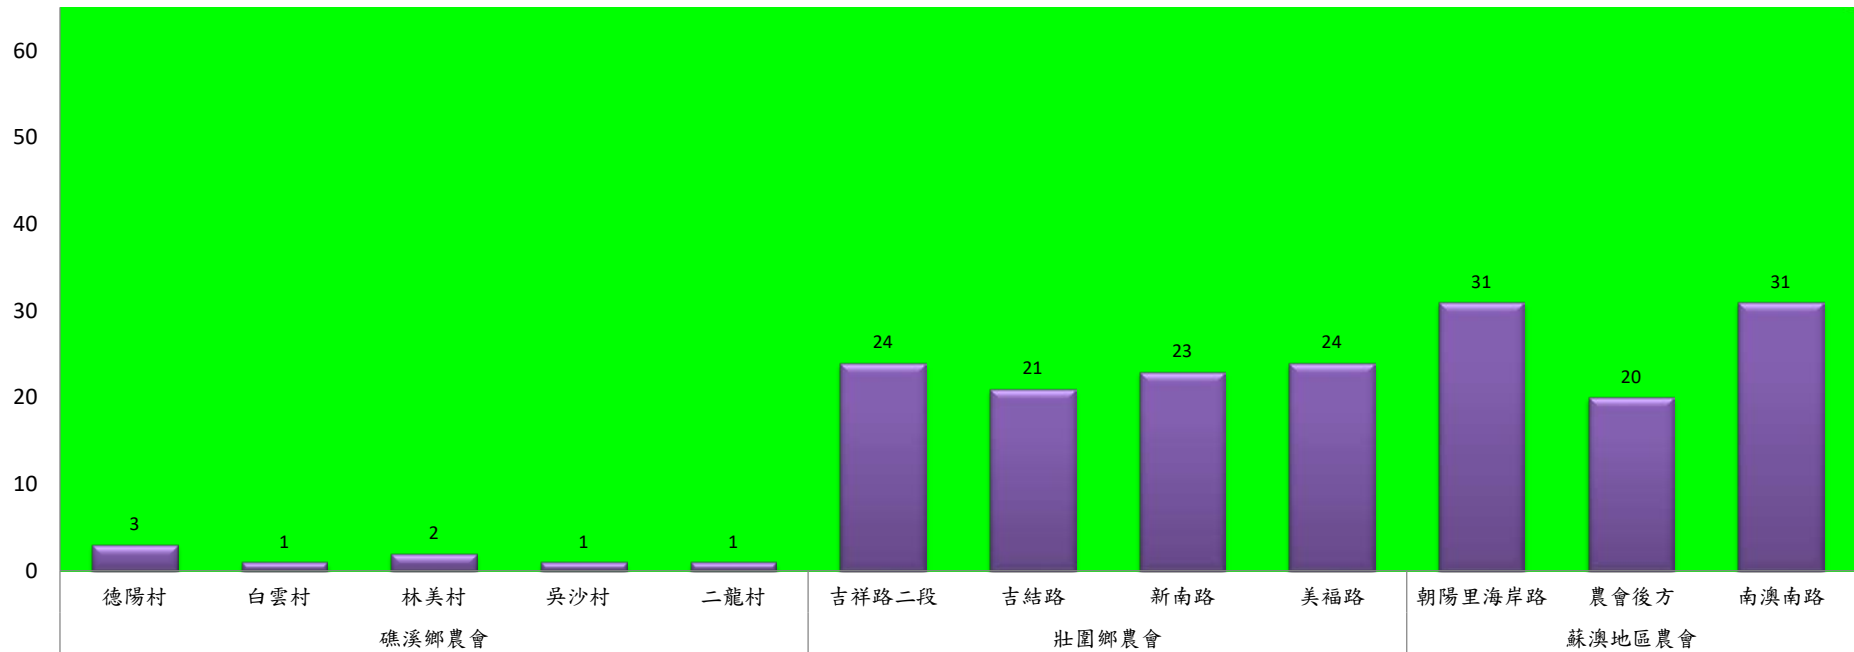

成蟲數燈號表示：

- 綠燈→小於25隻；防治良好
- 藍燈→26-76隻；預警
- 黃燈→77-256隻；警戒
- 紅燈→257隻以上；啟動防治

111年7月下旬甜菜夜蛾農會監測平均隻數

甜菜夜蛾	宜蘭市農會			壯圍鄉農會				員山鄉農會		三星鄉農會						
	高速公路下	雪隧路旁	七張路旁	吉祥路二段	古結路	新南路	新南溪床	雙連埤	深溝	人和	貴林	天福	萬德	尚武	大洲	萬富
7月下旬	94	80	72	37	33	30	36	59	75	88	20	21	40	32	31	183

成蟲數燈號表示：

- 綠燈→小於25隻：防治良好
- 藍燈→25-76隻：預警
- 黃燈→77-256隻：警戒
- 紅燈→257隻以上：啟動防治

宜蘭縣 動植物防疫所

Animal and Plant Disease Control Center Yilan County

111年7月下旬瓜實蠅本所監測平均隻數

瓜實蠅	礁溪鄉			壯圍鄉		
	玉光村	三民村	二龍村	縣民大道	古結村	新南村
7月下旬	2	2	3	1	9	25

成蟲數燈號表示：

- 綠燈→小於65隻；防治良好
- 藍燈→65-256隻；預警
- 黃燈→257-1024隻；警戒
- 紅燈→1025隻以上；啟動防治

111年7月下旬瓜實蠅農會監測平均隻數

瓜實蠅	礁溪鄉農會					壯圍鄉農會				蘇澳地區農會		
	德陽村	白雲村	林美村	吳沙村	二龍村	吉祥路二段	吉結路	新南路	美福路	朝陽里海岸路	農會後方	南澳南路
7月下旬	3	1	2	1	1	24	21	23	24	31	20	31