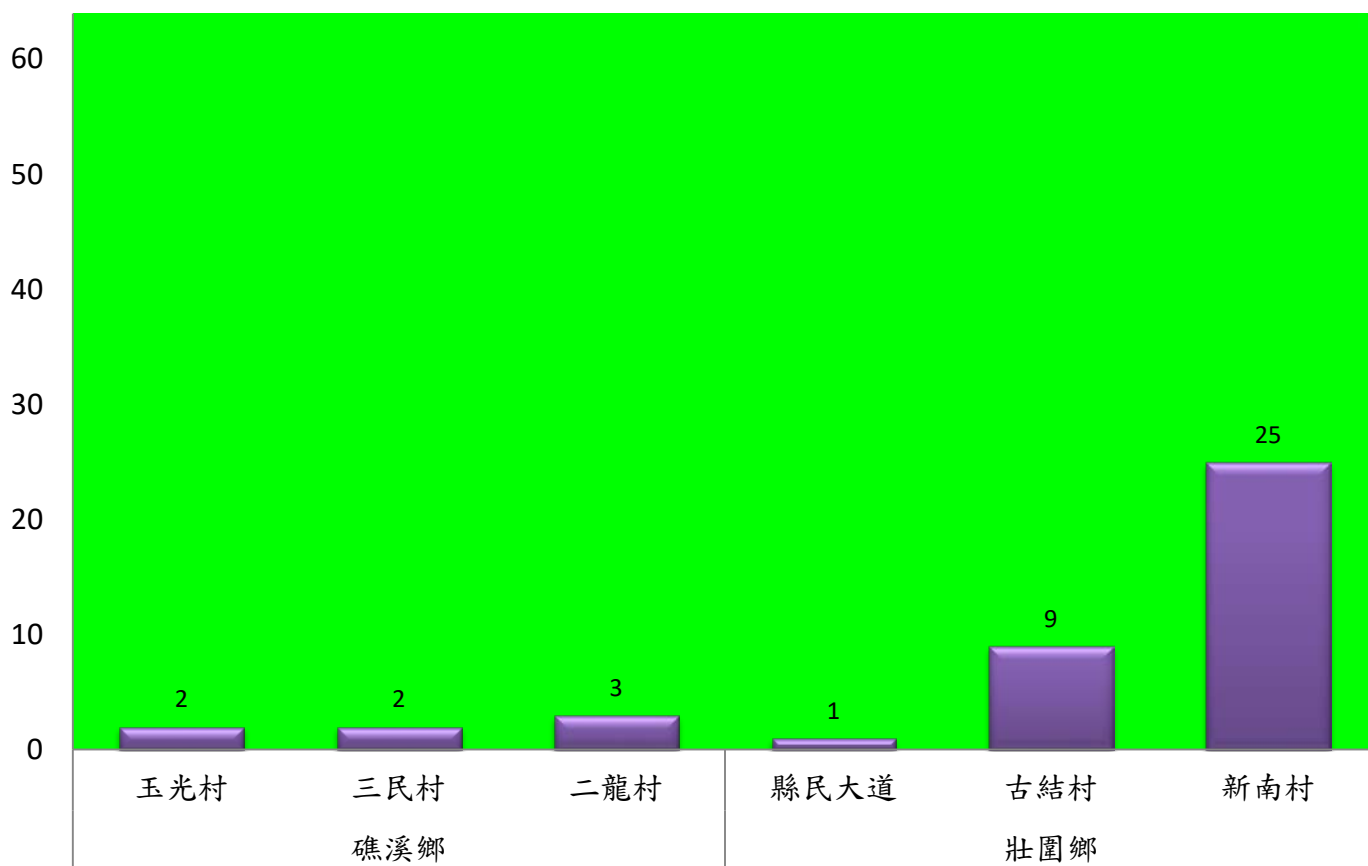

成蟲數燈號表示：

- 綠燈→小於25隻；防治良好
- 藍燈→26-76隻；預警
- 黃燈→77-256隻；警戒
- 紅燈→257隻以上；啟動防治

111年7月下旬甜菜夜蛾農會監測平均隻數

甜菜夜蛾	宜蘭市農會			壯圍鄉農會				員山鄉農會		三星鄉農會						
	高速公路下	雪隧路旁	七張路旁	吉祥路二段	古結路	新南路	新南溪床	雙連埤	深溝	人和	貴林	天福	萬德	尚武	大洲	萬富
7月下旬	94	80	72	37	33	30	36	59	75	88	20	21	40	32	31	183

成蟲數燈號表示：

- 綠燈→小於25隻：防治良好
- 藍燈→25-76隻：預警
- 黃燈→77-256隻：警戒
- 紅燈→257隻以上：啟動防治

宜蘭縣 動植物防疫所

Animal and Plant Disease Control Center Yilan County

111年7月下旬瓜實蠅本所監測平均隻數

瓜實蠅	礁溪鄉			壯圍鄉		
	玉光村	三民村	二龍村	縣民大道	古結村	新南村
7月下旬	2	2	3	1	9	25

成蟲數燈號表示：

- 綠燈→小於65隻；防治良好
- 藍燈→65-256隻；預警
- 黃燈→257-1024隻；警戒
- 紅燈→1025隻以上；啟動防治

111年7月下旬瓜實蠅農會監測平均隻數

瓜實蠅	礁溪鄉農會					壯圍鄉農會				蘇澳地區農會		
	德陽村	白雲村	林美村	吳沙村	二龍村	吉祥路二段	吉結路	新南路	美福路	朝陽里海岸路	農會後方	南澳南路
7月下旬	3	1	2	1	1	24	21	23	24	31	20	31