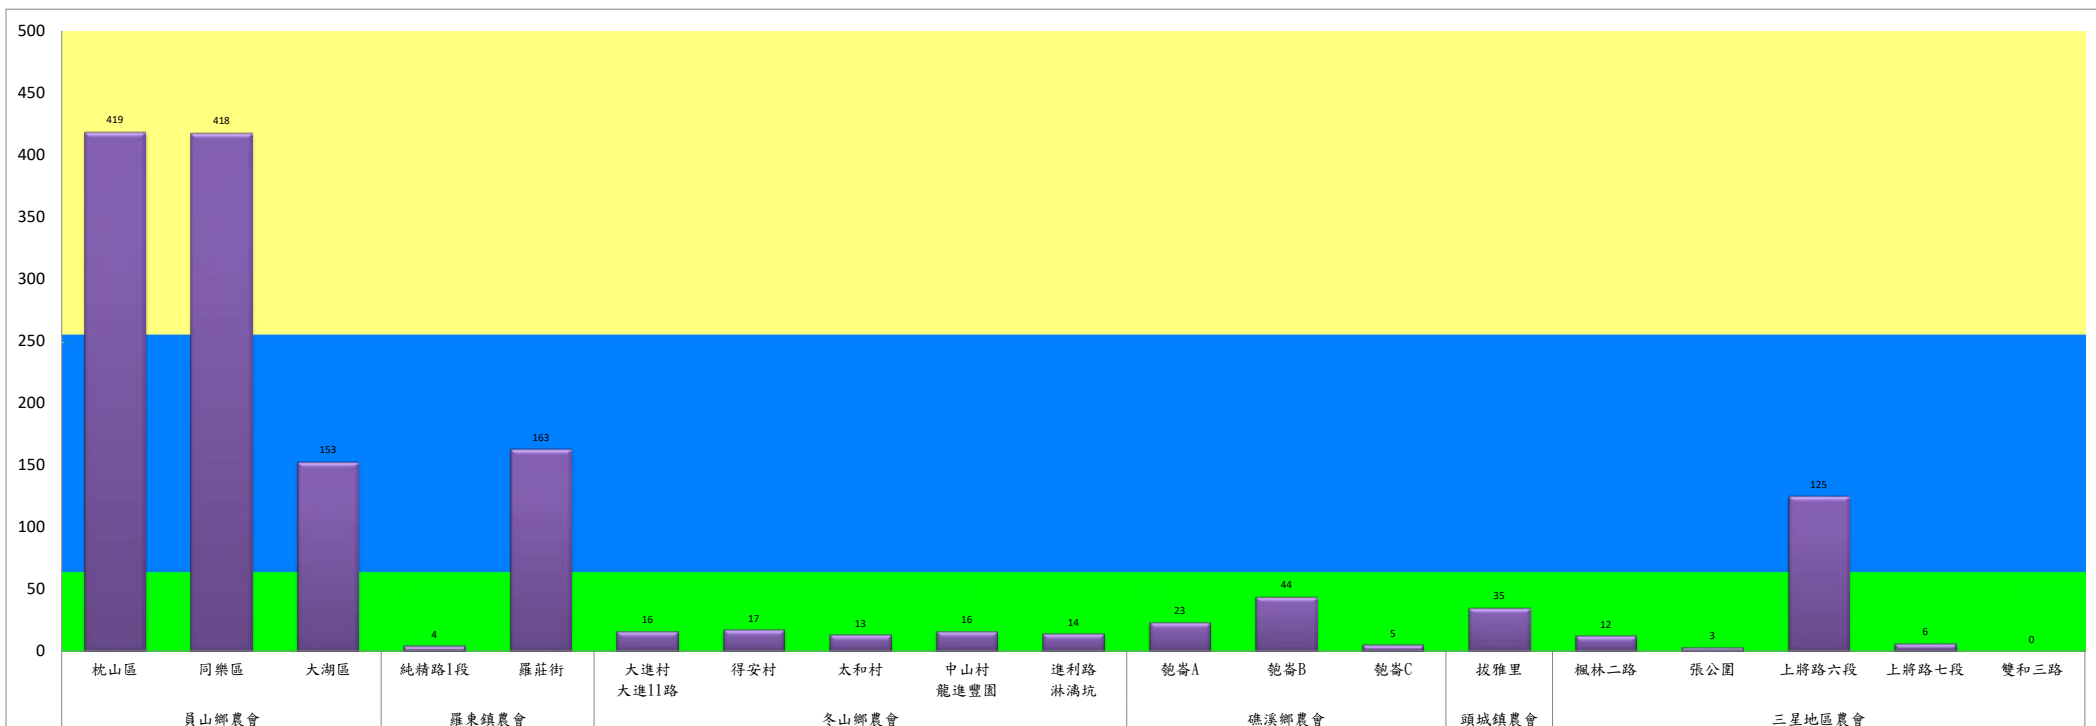

宜蘭縣 動植物防疫所

Animal and Plant Disease Control Center Yilan County

111年7月下旬果實蠅本所監測平均隻數

果實蠅	礁溪鄉			三星鄉			冬山鄉			員山鄉			頭城鎮		
	匏崙村	林美村	龍泉橋	牛鬥	下湖	貴林村	中山村	梅花湖	大進村	望龍埤	永廣路	新城路	頂埔	復興路	福成路
7月下旬	2	2	3	15	5	4	20	6	3977	5	3	12	3	42	429

成蟲數燈號表示：

- 綠燈→小於65隻；防治良好
- 藍燈→65-256隻；預警
- 黃燈→257-1024隻；警戒
- 紅燈→1025隻以上；啟動防治

宜蘭縣 動植物防疫所

Animal and Plant Disease Control Center Yilan County

111年7月下旬果實蠅農會監測平均隻數

果實蠅	員山鄉農會			羅東鎮農會		冬山鄉農會					礁溪鄉農會			頭城鎮農會	三星地區農會				
	枕山區	同樂區	大湖區	純精路1段	羅莊街	大進村 大進11路	得安村	太和村	中山村 龍進豐園	進利路 淋漓坑	飽崙A	飽崙B	飽崙C	拔雅里	楓林二 路	張公園	上將路 六段	上將路 七段	雙和三 路
7月下旬	419	418	153	4	163	16	17	13	16	14	23	44	5	35	12	3	125	6	0

成蟲數控製表示：
 綠燈→小於65隻；防治良好
 藍燈→65-256隻；預警
 黃燈→257-1024隻；警戒
 紅燈→1025隻以上；啟動防治

宜蘭縣 動植物防疫所

Animal and Plant Disease Control Center Yilan County

111年7月下旬斜紋夜蛾本所監測平均隻數

斜紋夜蛾	壯圍鄉			宜蘭市			員山鄉			三星鄉					礁溪鄉	
	美福村	新南村	東津路	雪隧路476巷	黎霧橋	國五旁	賢德路	水源路	思源路	拱照村	下湖	楓林一路	貴林路	五分三路	玉石路	奇立丹路
7月下旬	168	122	94	106	27	75	35	384	260	5	107	766	265	81	53	38

成蟲數燈號表示：

綠燈→小於25隻；防治良好

藍燈→26-76隻；預警

黃燈→77-256隻；警戒

紅燈→257隻以上；啟動防治

111年7月下旬斜紋夜蛾農會監測平均隻數

斜紋夜蛾	壯圍鄉農會				員山鄉農會		三星鄉農會						
	吉祥路二段	古結路	新南路	新南溪床	雙連埤	蔬產班	人和	貴林	天福	萬德	尚武	大洲	萬富
7月下旬	113	105	108	114	47	59	82	15	21	32	47	51	117