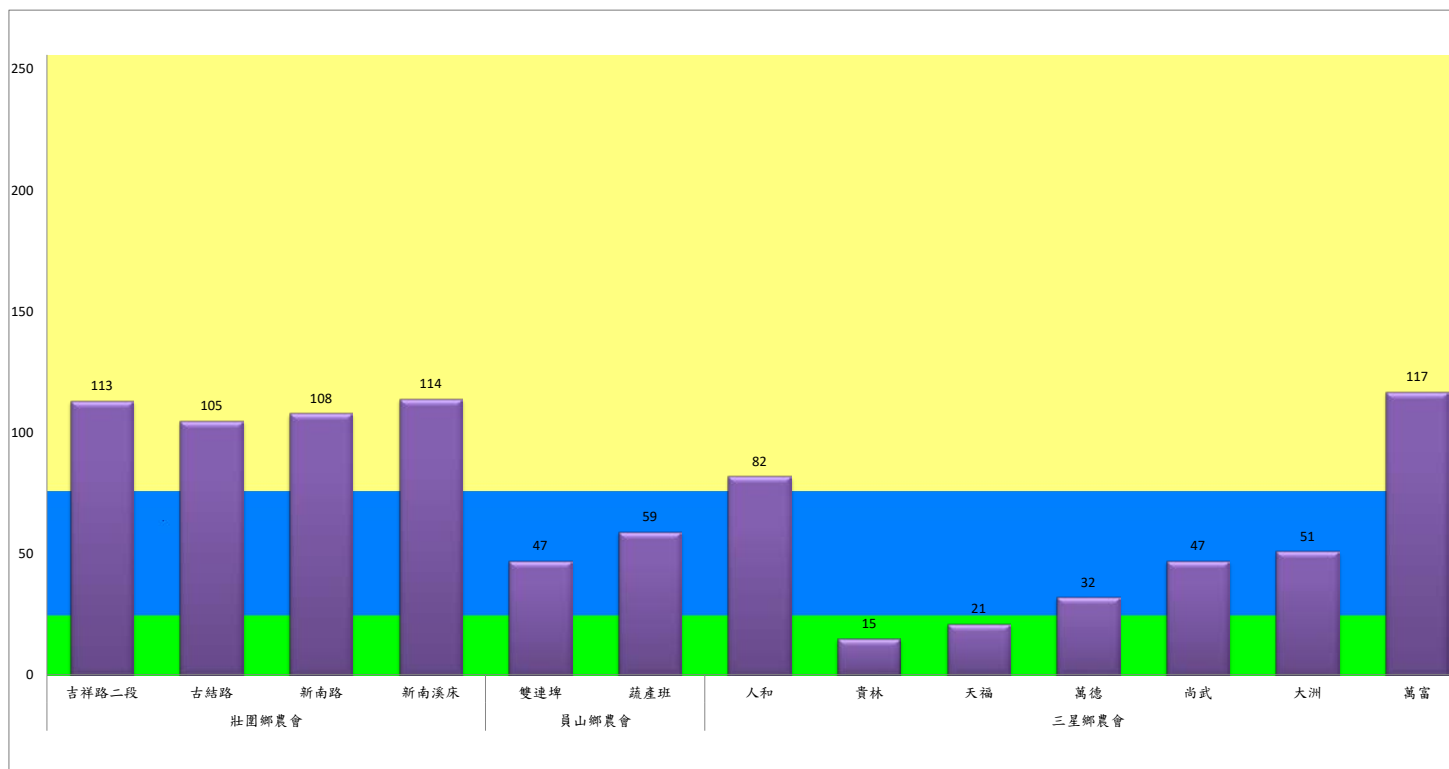

成蟲數控製表示：
 綠燈→小於65隻；防治良好
 藍燈→65-256隻；預警
 黃燈→257-1024隻；警戒
 紅燈→1025隻以上；啟動防治

宜蘭縣 動植物防疫所

Animal and Plant Disease Control Center Yilan County

111年7月下旬斜紋夜蛾本所監測平均隻數

斜紋夜蛾	壯圍鄉			宜蘭市			員山鄉			三星鄉					礁溪鄉	
	美福村	新南村	東津路	雪隧路476巷	黎霧橋	國五旁	賢德路	水源路	思源路	拱照村	下湖	楓林一路	貴林路	五分三路	玉石路	奇立丹路
7月下旬	168	122	94	106	27	75	35	384	260	5	107	766	265	81	53	38

成蟲數燈號表示：

綠燈→小於25隻；防治良好

藍燈→26-76隻；預警

黃燈→77-256隻；警戒

紅燈→257隻以上；啟動防治

111年7月下旬斜紋夜蛾農會監測平均隻數

斜紋夜蛾	壯圍鄉農會				員山鄉農會		三星鄉農會						
	吉祥路二段	古結路	新南路	新南溪床	雙連埤	蔬產班	人和	貴林	天福	萬德	尚武	大洲	萬富
7月下旬	113	105	108	114	47	59	82	15	21	32	47	51	117

成蟲數燈號表示：

- 綠燈→小於25隻；防治良好
- 藍燈→26-76隻；預警
- 黃燈→77-256隻；警戒
- 紅燈→257隻以上；啟動防治

宜蘭縣動植物防疫所

Animal and Plant Disease Control Center Yilan County

111年7月下旬甜菜夜蛾本所監測平均隻數

甜菜夜蛾	壯圍鄉			宜蘭市			員山鄉			三星鄉				
	美福村	新南村	東津路	雪隧路476巷	黎霧橋	國五旁	賢德路	水源路	思源路	拱照村	下湖	楓林一路	貴林路	五分三路
7月下旬	717	197	16	27	41	29	21	78	144	1	135	431	156	40

成蟲數燈號表示：

- 綠燈→小於25隻；防治良好
- 藍燈→26-76隻；預警
- 黃燈→77-256隻；警戒
- 紅燈→257隻以上；啟動防治

111年7月下旬甜菜夜蛾農會監測平均隻數

甜菜夜蛾	宜蘭市農會			壯圍鄉農會				員山鄉農會		三星鄉農會						
	高速公路下	雪隧路旁	七張路旁	吉祥路二段	古結路	新南路	新南溪床	雙連埤	深溝	人和	貴林	天福	萬德	尚武	大洲	萬富
7月下旬	94	80	72	37	33	30	36	59	75	88	20	21	40	32	31	183