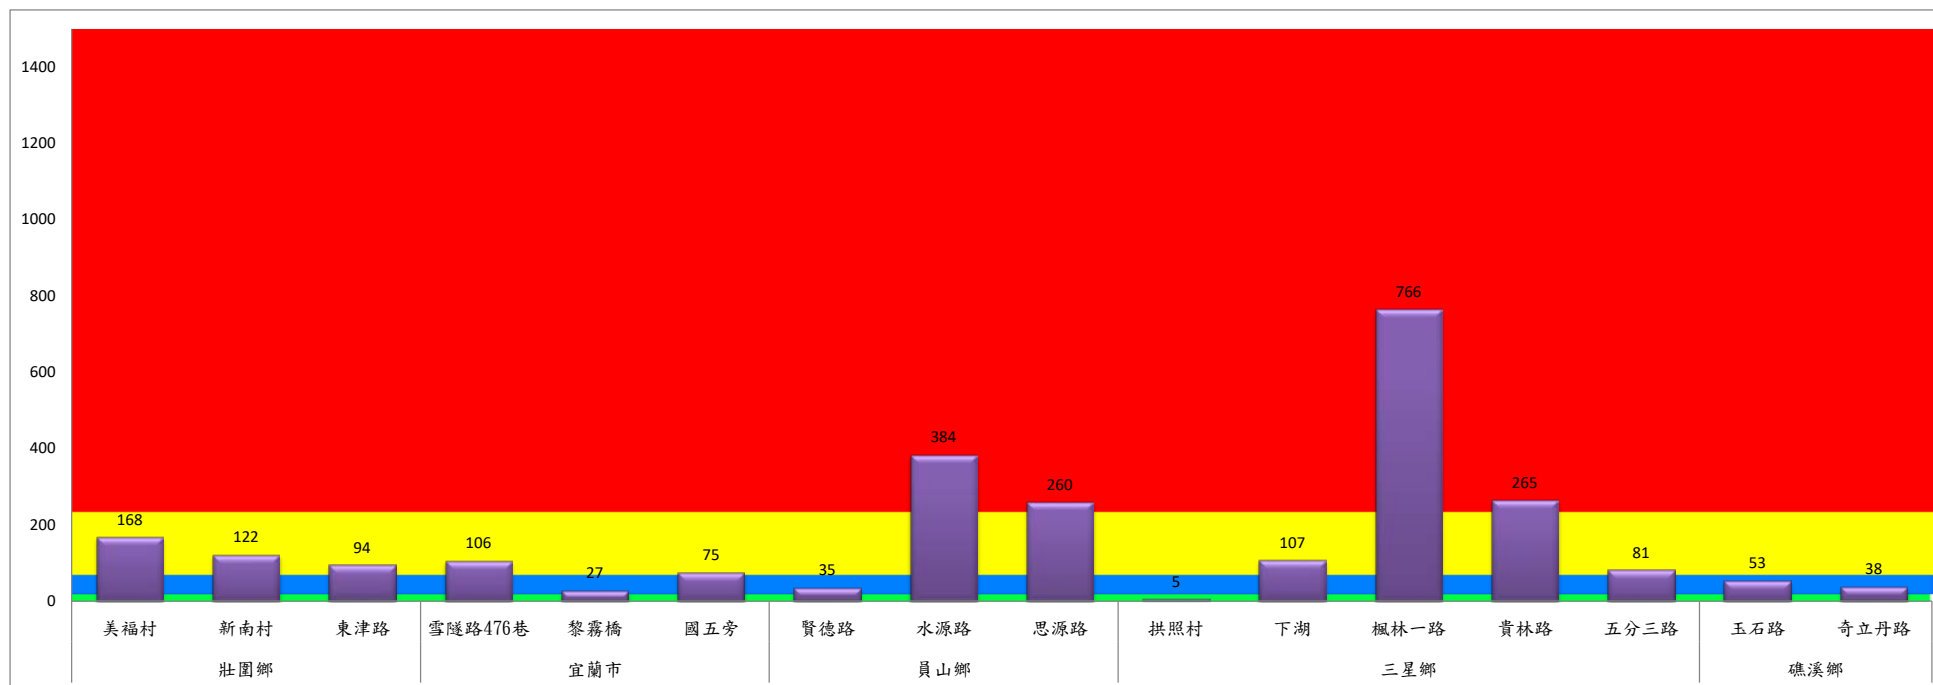

成蟲數燈號表示：

- 綠燈→小於65隻；防治良好
- 藍燈→65-256隻；預警
- 黃燈→257-1024隻；警戒
- 紅燈→1025隻以上；啟動防治

宜蘭縣 動植物防疫所

Animal and Plant Disease Control Center Yilan County

111年7月下旬果實蠅農會監測平均隻數

果實蠅	員山鄉農會			羅東鎮農會		冬山鄉農會					礁溪鄉農會			頭城鎮農會	三星地區農會				
	枕山區	同樂區	大湖區	純精路1段	羅莊街	大進村 大進11路	得安村	太和村	中山村 龍進豐園	進利路 淋漓坑	飽崙A	飽崙B	飽崙C	拔雅里	楓林二 路	張公園	上將路 六段	上將路 七段	雙和三 路
7月下旬	419	418	153	4	163	16	17	13	16	14	23	44	5	35	12	3	125	6	0

成蟲數控製表示：
 綠燈→小於65隻；防治良好
 藍燈→65-256隻；預警
 黃燈→257-1024隻；警戒
 紅燈→1025隻以上；啟動防治

宜蘭縣 動植物防疫所

Animal and Plant Disease Control Center Yilan County

111年7月下旬斜紋夜蛾本所監測平均隻數

斜紋夜蛾	壯圍鄉			宜蘭市			員山鄉			三星鄉					礁溪鄉	
	美福村	新南村	東津路	雪隧路476巷	黎霧橋	國五旁	賢德路	水源路	思源路	拱照村	下湖	楓林一路	貴林路	五分三路	玉石路	奇立丹路
7月下旬	168	122	94	106	27	75	35	384	260	5	107	766	265	81	53	38

成蟲數燈號表示：

綠燈→小於25隻；防治良好

藍燈→26-76隻；預警

黃燈→77-256隻；警戒

紅燈→257隻以上；啟動防治

111年7月下旬斜紋夜蛾農會監測平均隻數

斜紋夜蛾	壯圍鄉農會				員山鄉農會		三星鄉農會						
	吉祥路二段	古結路	新南路	新南溪床	雙連埤	蔬產班	人和	貴林	天福	萬德	尚武	大洲	萬富
7月下旬	113	105	108	114	47	59	82	15	21	32	47	51	117

成蟲數燈號表示：

- 綠燈→小於25隻；防治良好
- 藍燈→26-76隻；預警
- 黃燈→77-256隻；警戒
- 紅燈→257隻以上；啟動防治

宜蘭縣動植物防疫所

Animal and Plant Disease Control Center Yilan County

111年7月下旬甜菜夜蛾本所監測平均隻數

甜菜夜蛾	壯圍鄉			宜蘭市			員山鄉			三星鄉				
	美福村	新南村	東津路	雪隧路476巷	黎霧橋	國五旁	賢德路	水源路	思源路	拱照村	下湖	楓林一路	貴林路	五分三路
7月下旬	717	197	16	27	41	29	21	78	144	1	135	431	156	40