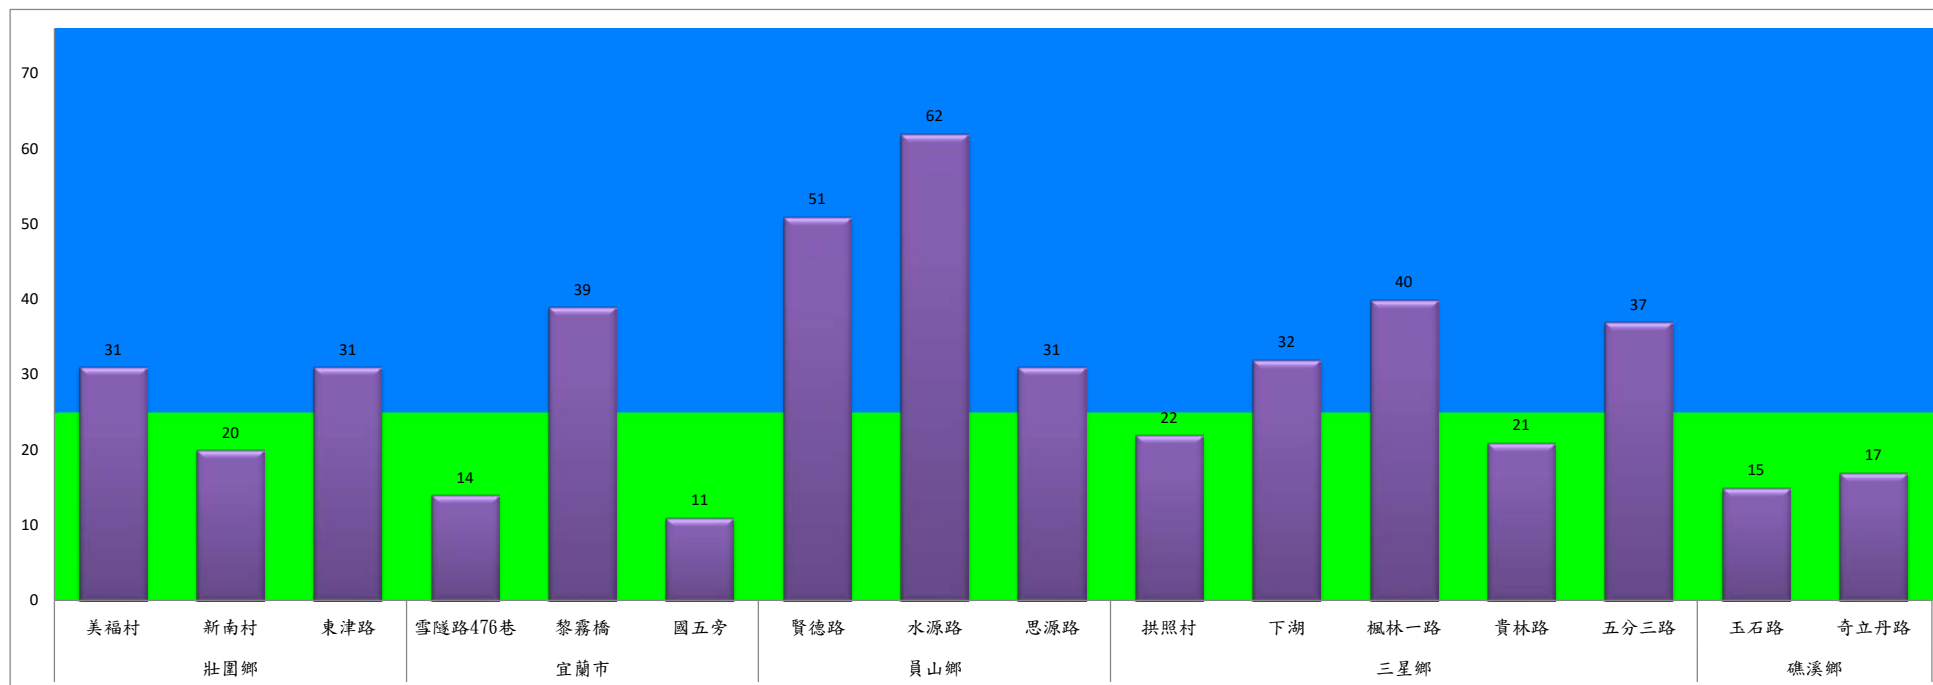

宜蘭縣 動植物防疫所

Animal and Plant Disease Control Center Yilan County

111年4月中旬斜紋夜蛾本所監測平均隻數

斜紋夜蛾	壯圍鄉			宜蘭市			員山鄉			三星鄉				礁溪鄉		
	美福村	新南村	東津路	雪隧路476巷	黎霧橋	國五旁	賢德路	水源路	思源路	拱照村	下湖	楓林一路	貴林路	五分三路	玉石路	奇立丹路
4月中旬	31	20	31	14	39	11	51	62	31	22	32	40	21	37	15	17

成蟲數燈號表示：

- 綠燈→小於25隻；防治良好
- 藍燈→26-76隻；預警
- 黃燈→77-256隻；警戒
- 紅燈→257隻以上；啟動防治

111年4月中旬斜紋夜蛾農會監測平均隻數

斜紋夜蛾	壯圍鄉農會				員山鄉農會		三星鄉農會						
	吉祥路二段	古結路	新南路	新南溪床	雙連埤	蔬產班	大義	人和	集慶	貴林	天福	萬德	尚武
4月中旬	29	29	25	27	5	5	11	2	3	10	3	8	42

成蟲數燈號表示：
 綠燈→小於25隻；防治良好
 藍燈→26-76隻；預警
 黃燈→77-256隻；警戒
 紅燈→257隻以上；啟動防治

111年4月中旬甜菜夜蛾本所監測平均隻數

甜菜夜蛾	壯圍鄉			宜蘭市			員山鄉			三星鄉				
	美福村	新南村	東津路	雪隧路476巷	黎霧橋	國五旁	賢德路	水源路	思源路	拱照村	下湖	楓林二路	貴林路	五分三路
4月中旬	2	2	2	5	5	2	1	0	1	19	2	3	2	0