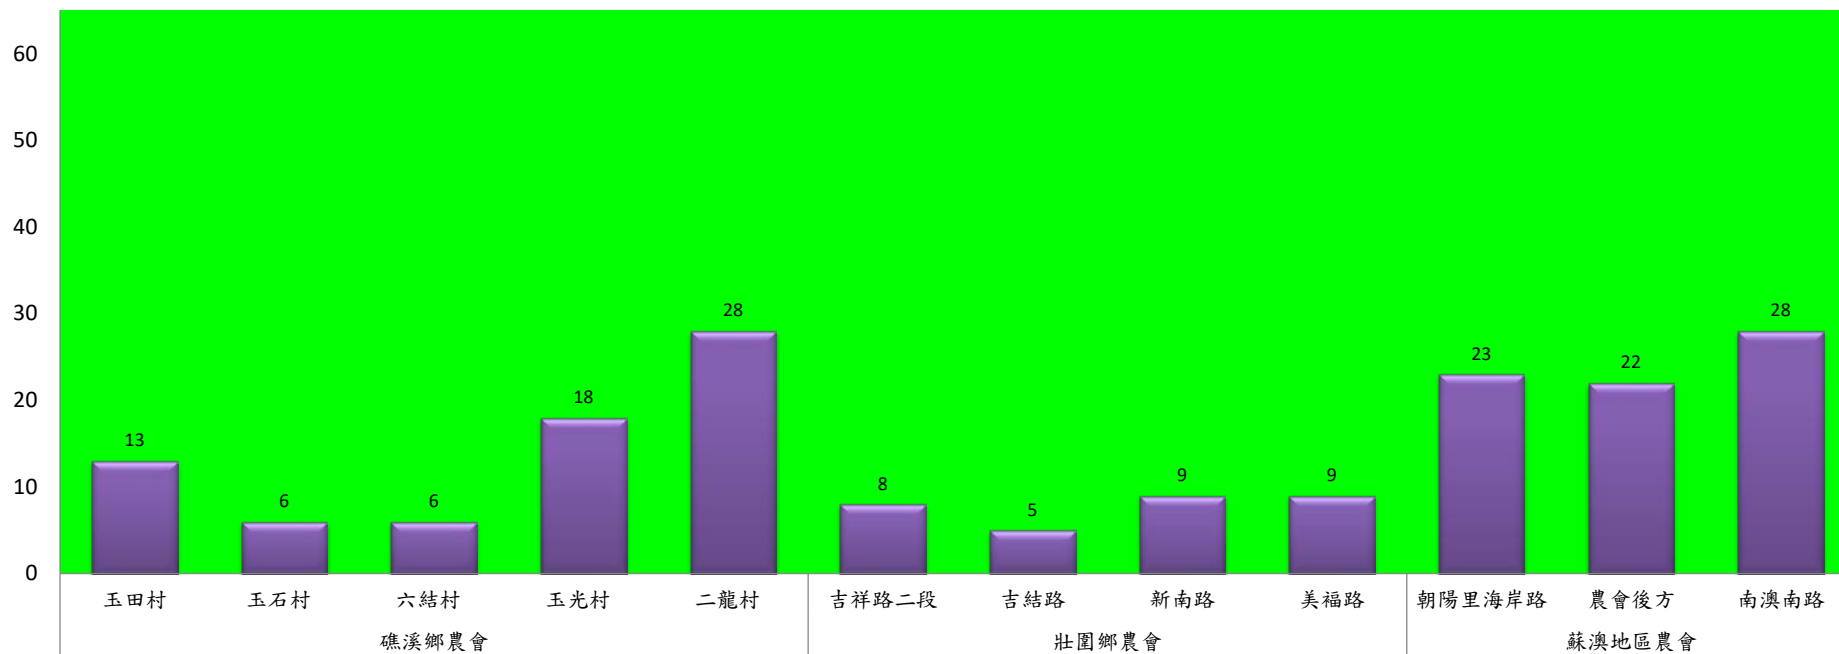

成蟲數控製表示：

- 綠燈→小於65隻；防治良好
- 藍燈→65-256隻；預警
- 黃燈→257-1024隻；警戒
- 紅燈→1025隻以上；啟動防治

宜蘭縣 動植物防疫所

Animal and Plant Disease Control Center Yilan County

111年4月中旬瓜實蠅本所監測平均隻數

瓜實蠅	礁溪鄉			壯圍鄉		
	玉光村	三民村	二龍村	縣民大道	古結村	新南村
4月中旬	1	1	52	1	5	4

成蟲數燈號表示：

- 綠燈→小於65隻；防治良好
- 藍燈→65-256隻；預警
- 黃燈→257-1024隻；警戒
- 紅燈→1025隻以上；啟動防治

宜蘭縣 動植物防疫所

Animal and Plant Disease Control Center Yilan County

111年4月中旬瓜實蠅農會監測平均隻數

瓜實蠅	礁溪鄉農會					壯圍鄉農會				蘇澳地區農會		
	玉田村	玉石村	六結村	玉光村	二龍村	吉祥路二段	吉結路	新南路	美福路	朝陽里海岸路	農會後方	南澳南路
4月中旬	13	6	6	18	28	8	5	9	9	23	22	28

成蟲數燈號表示：

- 綠燈→小於65隻；防治良好
- 藍燈→65-256隻；預警
- 黃燈→257-1024隻；警戒
- 紅燈→1025隻以上；啟動防治

三星鄉梨園中國梨木蝨監測數據表

	三星 三路	集賢 二路	泰雅 大橋	萬德-羅 公三路	五分路 一段
111年2月下旬	0	0	0	0	0
111年3月上旬	0	0	0	0	1
111年3月中旬	0	3	0	5	4
111年3月下旬	1	0	3	1	6
111年4月上旬	0	0	2	0	1
111年4月中旬	0	2	3	0	7