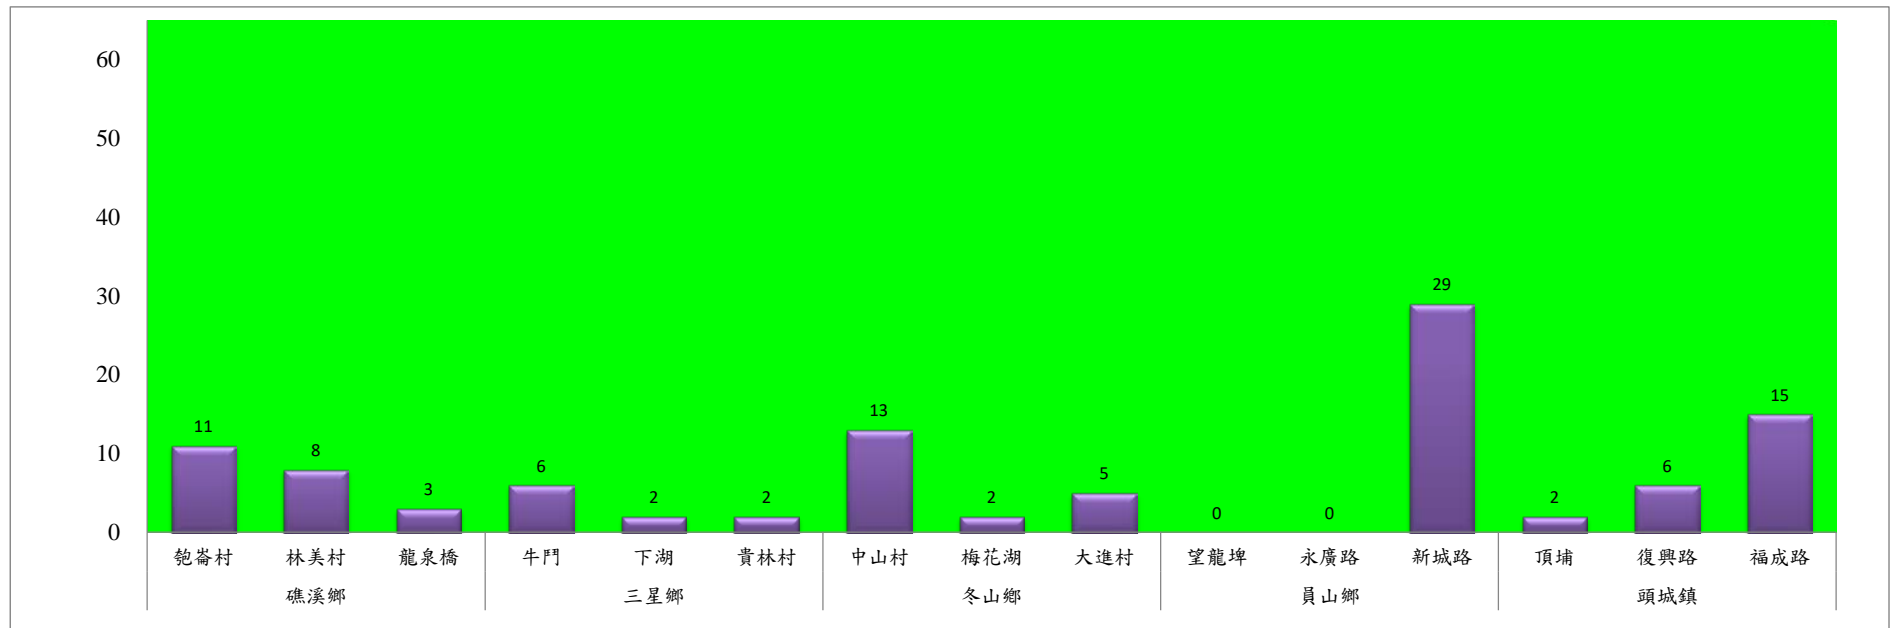

成蟲數燈號表示：

- 綠燈→小於25隻；防治良好
- 藍燈→26-76隻；預警
- 黃燈→77-256隻；警戒
- 紅燈→257隻以上；啟動防治

宜蘭縣 動植物防疫所

Animal and Plant Disease Control Center Yilan County

111年4月中旬甜菜夜蛾農會監測平均隻數

甜菜夜蛾	宜蘭市農會			壯圍鄉農會				員山鄉農會		三星鄉農會						
	高速公路下	雪隧路旁	七張路旁	吉祥路二段	古結路	新南路	新南溪床	雙連埤	深溝	大義	人和	集慶	貴林	天福	萬德	尚武
4月中旬	38	25	28	8	8	7	11	5	7	0	3	3	1	1	2	6

成蟲數燈號表示：

- 綠燈→小於25隻：防治良好
- 藍燈→25-76隻：預警
- 黃燈→77-256隻：警戒
- 紅燈→257隻以上：啟動防治

宜蘭縣 動植物防疫所

Animal and Plant Disease Control Center Yilan County

111年4月中旬果實蠅本所監測平均隻數

果實蠅	礁溪鄉			三星鄉			冬山鄉			員山鄉			頭城鎮		
	飽崙村	林美村	龍泉橋	牛鬥	下湖	貴林村	中山村	梅花湖	大進村	望龍埤	永廣路	新城路	頂埔	復興路	福成路
4月中旬	11	8	3	6	2	2	13	2	5	0	0	29	2	6	15

成蟲數燈號表示：

- 綠燈→小於65隻；防治良好
- 藍燈→65-256隻；預警
- 黃燈→257-1024隻；警戒
- 紅燈→1025隻以上；啟動防治

宜蘭縣 動植物防疫所

Animal and Plant Disease Control Center Yilan County

111年4月中旬果實蠅農會監測平均隻數

果實蠅	員山鄉農會			羅東鎮農會		冬山鄉農會					礁溪鄉農會			頭城鎮農會	三星地區農會				
	枕山區	同樂區	大湖區	純精路1段	羅莊街	大進村 大進11路	得安村	太和村	中山村 龍進豐園	進利路 淋漓坑	飽崙A	飽崙B	飽崙C	拔雅里	楓林二 路	張公園	上將路 六段	上將路 七段	雙和三 路
4月中旬	16	20	14	0	1	14	10	10	12	8	16	13	7	5	0	4	13	1	0