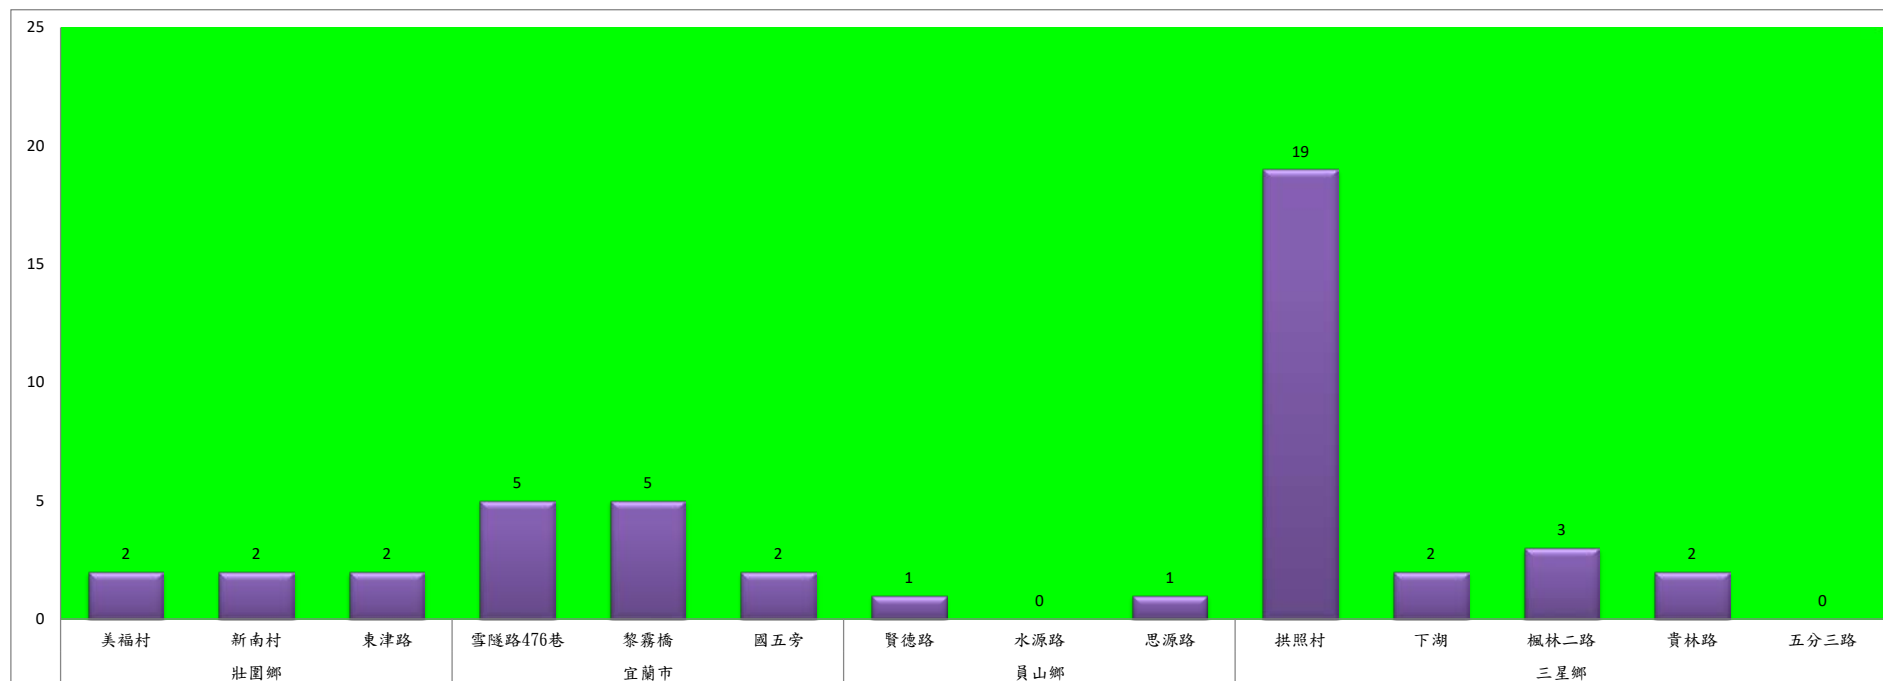

成蟲數燈號表示：

- 綠燈→小於25隻；防治良好
- 藍燈→26-76隻；預警
- 黃燈→77-256隻；警戒
- 紅燈→257隻以上；啟動防治

111年4月中旬斜紋夜蛾農會監測平均隻數

斜紋夜蛾	壯圍鄉農會				員山鄉農會		三星鄉農會						
	吉祥路二段	古結路	新南路	新南溪床	雙連埤	蔬產班	大義	人和	集慶	貴林	天福	萬德	尚武
4月中旬	29	29	25	27	5	5	11	2	3	10	3	8	42

成蟲數燈號表示：
 綠燈→小於25隻；防治良好
 藍燈→26-76隻；預警
 黃燈→77-256隻；警戒
 紅燈→257隻以上；啟動防治

111年4月中旬甜菜夜蛾本所監測平均隻數

甜菜夜蛾	壯圍鄉			宜蘭市			員山鄉			三星鄉				
	美福村	新南村	東津路	雪隧路476巷	黎霧橋	國五旁	賢德路	水源路	思源路	拱照村	下湖	楓林二路	貴林路	五分三路
4月中旬	2	2	2	5	5	2	1	0	1	19	2	3	2	0