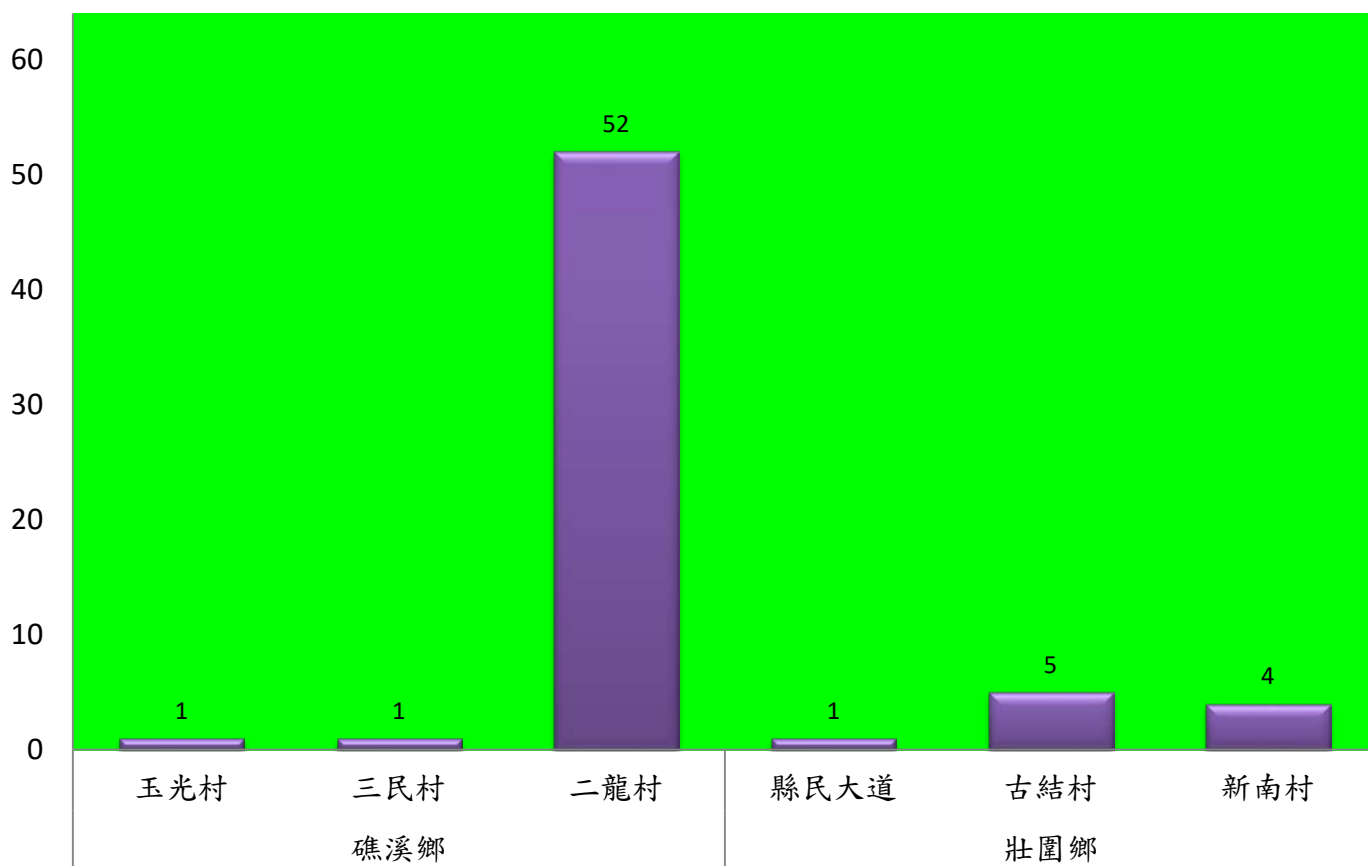

成蟲數燈號表示：

- 綠燈→小於65隻；防治良好
- 藍燈→65-256隻；預警
- 黃燈→257-1024隻；警戒
- 紅燈→1025隻以上；啟動防治

宜蘭縣 動植物防疫所

Animal and Plant Disease Control Center Yilan County

111年4月中旬果實蠅農會監測平均隻數

果實蠅	員山鄉農會			羅東鎮農會		冬山鄉農會					礁溪鄉農會			頭城鎮農會	三星地區農會				
	枕山區	同樂區	大湖區	純精路1段	羅莊街	大進村 大進11路	得安村	太和村	中山村 龍進豐園	進利路 淋漓坑	飽崙A	飽崙B	飽崙C	拔雅里	楓林二 路	張公園	上將路 六段	上將路 七段	雙和三 路
4月中旬	16	20	14	0	1	14	10	10	12	8	16	13	7	5	0	4	13	1	0

成蟲數控製表示：

- 綠燈→小於65隻；防治良好
- 藍燈→65-256隻；預警
- 黃燈→257-1024隻；警戒
- 紅燈→1025隻以上；啟動防治

宜蘭縣 動植物防疫所

Animal and Plant Disease Control Center Yilan County

111年4月中旬瓜實蠅本所監測平均隻數

瓜實蠅	礁溪鄉			壯圍鄉		
	玉光村	三民村	二龍村	縣民大道	古結村	新南村
4月中旬	1	1	52	1	5	4

成蟲數燈號表示：

- 綠燈→小於65隻；防治良好
- 藍燈→65-256隻；預警
- 黃燈→257-1024隻；警戒
- 紅燈→1025隻以上；啟動防治

宜蘭縣 動植物防疫所

Animal and Plant Disease Control Center Yilan County

111年4月中旬瓜實蠅農會監測平均隻數

瓜實蠅	礁溪鄉農會					壯圍鄉農會				蘇澳地區農會		
	玉田村	玉石村	六結村	玉光村	二龍村	吉祥路二段	吉結路	新南路	美福路	朝陽里海岸路	農會後方	南澳南路
4月中旬	13	6	6	18	28	8	5	9	9	23	22	28