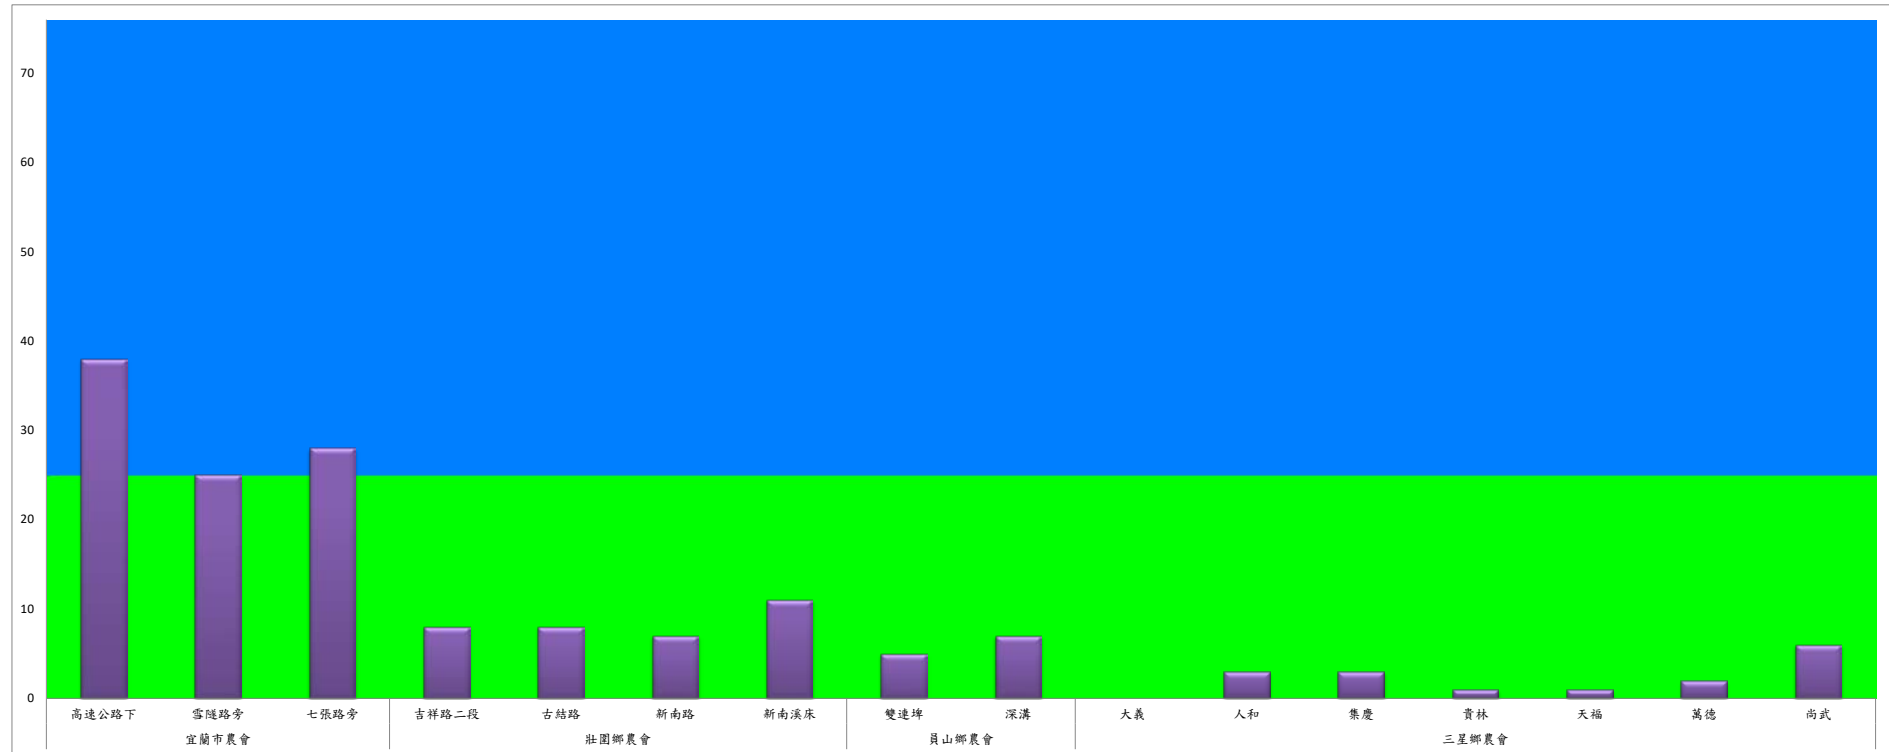

成蟲數燈號表示：

- 綠燈→小於25隻；防治良好
- 藍燈→26-76隻；預警
- 黃燈→77-256隻；警戒
- 紅燈→257隻以上；啟動防治

宜蘭縣 動植物防疫所

Animal and Plant Disease Control Center Yilan County

111年4月中旬甜菜夜蛾農會監測平均隻數

甜菜夜蛾	宜蘭市農會			壯圍鄉農會				員山鄉農會		三星鄉農會						
	高速公路下	雪隧路旁	七張路旁	吉祥路二段	古結路	新南路	新南溪床	雙連埤	深溝	大義	人和	集慶	貴林	天福	萬德	尚武
4月中旬	38	25	28	8	8	7	11	5	7	0	3	3	1	1	2	6