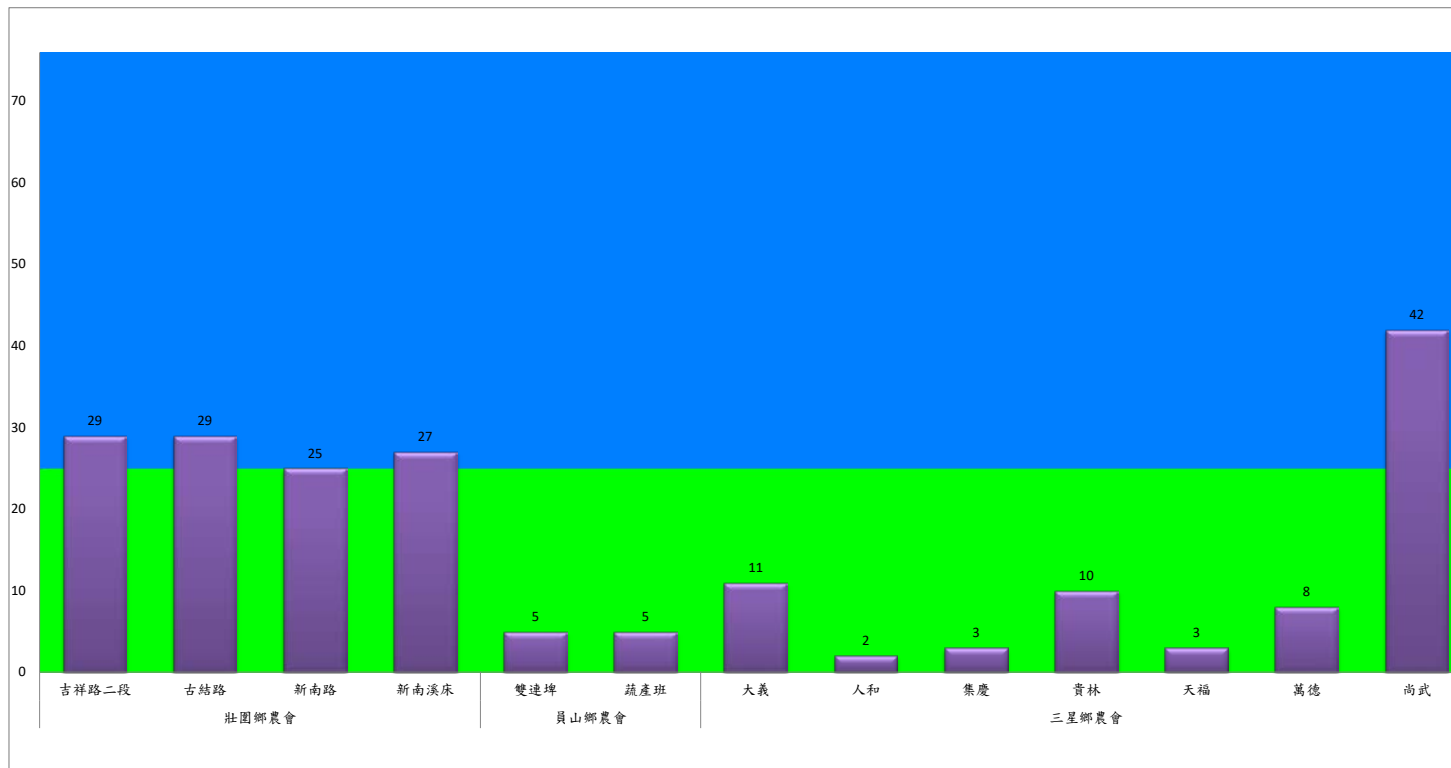

宜蘭縣 動植物防疫所

Animal and Plant Disease Control Center Yilan County

111年4月中旬斜紋夜蛾本所監測平均隻數

斜紋夜蛾	壯圍鄉			宜蘭市			員山鄉			三星鄉				礁溪鄉		
	美福村	新南村	東津路	雪隧路476巷	黎霧橋	國五旁	賢德路	水源路	思源路	拱照村	下湖	楓林一路	貴林路	五分三路	玉石路	奇立丹路
4月中旬	31	20	31	14	39	11	51	62	31	22	32	40	21	37	15	17

成蟲數燈號表示：

- 綠燈→小於25隻；防治良好
- 藍燈→26-76隻；預警
- 黃燈→77-256隻；警戒
- 紅燈→257隻以上；啟動防治

111年4月中旬斜紋夜蛾農會監測平均隻數

斜紋夜蛾	壯圍鄉農會				員山鄉農會		三星鄉農會						
	吉祥路二段	古結路	新南路	新南溪床	雙連埤	蔬產班	大義	人和	集慶	貴林	天福	萬德	尚武
4月中旬	29	29	25	27	5	5	11	2	3	10	3	8	42

成蟲數燈號表示：
 綠燈→小於25隻；防治良好
 藍燈→26-76隻；預警
 黃燈→77-256隻；警戒
 紅燈→257隻以上；啟動防治

111年4月中旬甜菜夜蛾本所監測平均隻數

甜菜夜蛾	壯圍鄉			宜蘭市			員山鄉			三星鄉				
	美福村	新南村	東津路	雪隧路476巷	黎霧橋	國五旁	賢德路	水源路	思源路	拱照村	下湖	楓林二路	貴林路	五分三路
4月中旬	2	2	2	5	5	2	1	0	1	19	2	3	2	0