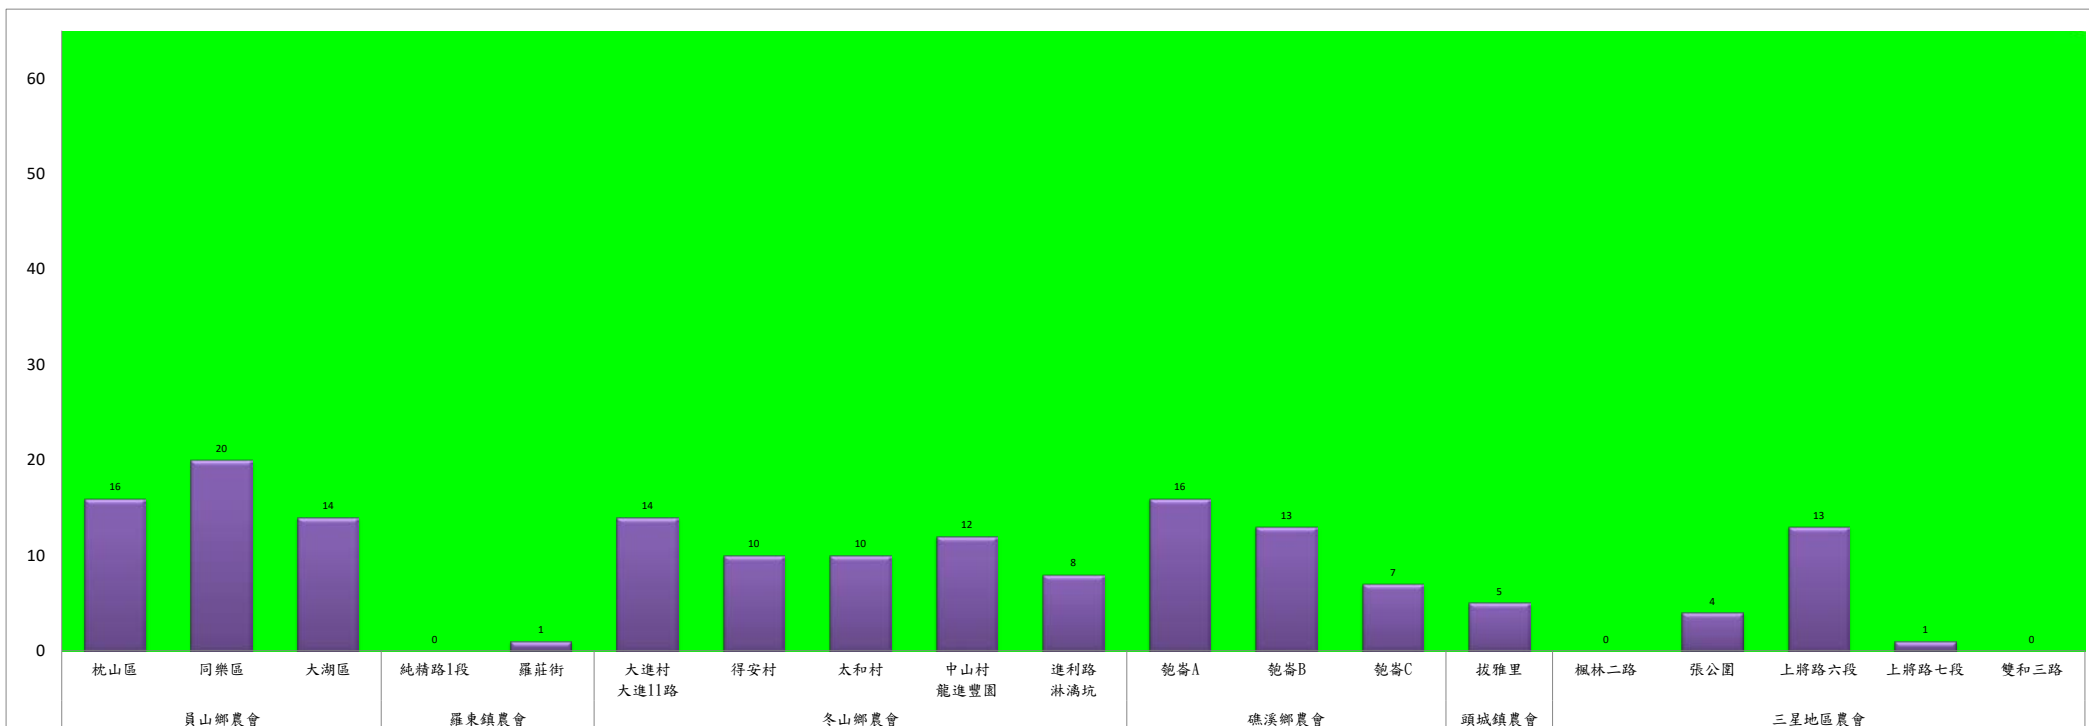

成蟲數燈號表示：

- 綠燈→小於65隻；防治良好
- 藍燈→65-256隻；預警
- 黃燈→257-1024隻；警戒
- 紅燈→1025隻以上；啟動防治

宜蘭縣 動植物防疫所

Animal and Plant Disease Control Center Yilan County

111年4月中旬果實蠅農會監測平均隻數

果實蠅	員山鄉農會			羅東鎮農會		冬山鄉農會					礁溪鄉農會			頭城鎮農會	三星地區農會				
	枕山區	同樂區	大湖區	純精路1段	羅莊街	大進村 大進11路	得安村	太和村	中山村 龍進豐園	進利路 淋漓坑	飽崙A	飽崙B	飽崙C	拔雅里	楓林二 路	張公園	上將路 六段	上將路 七段	雙和三 路
4月中旬	16	20	14	0	1	14	10	10	12	8	16	13	7	5	0	4	13	1	0

成蟲數控製表示：

- 綠燈→小於65隻；防治良好
- 藍燈→65-256隻；預警
- 黃燈→257-1024隻；警戒
- 紅燈→1025隻以上；啟動防治

宜蘭縣 動植物防疫所

Animal and Plant Disease Control Center Yilan County

111年4月中旬瓜實蠅本所監測平均隻數

瓜實蠅	礁溪鄉			壯圍鄉		
	玉光村	三民村	二龍村	縣民大道	古結村	新南村
4月中旬	1	1	52	1	5	4