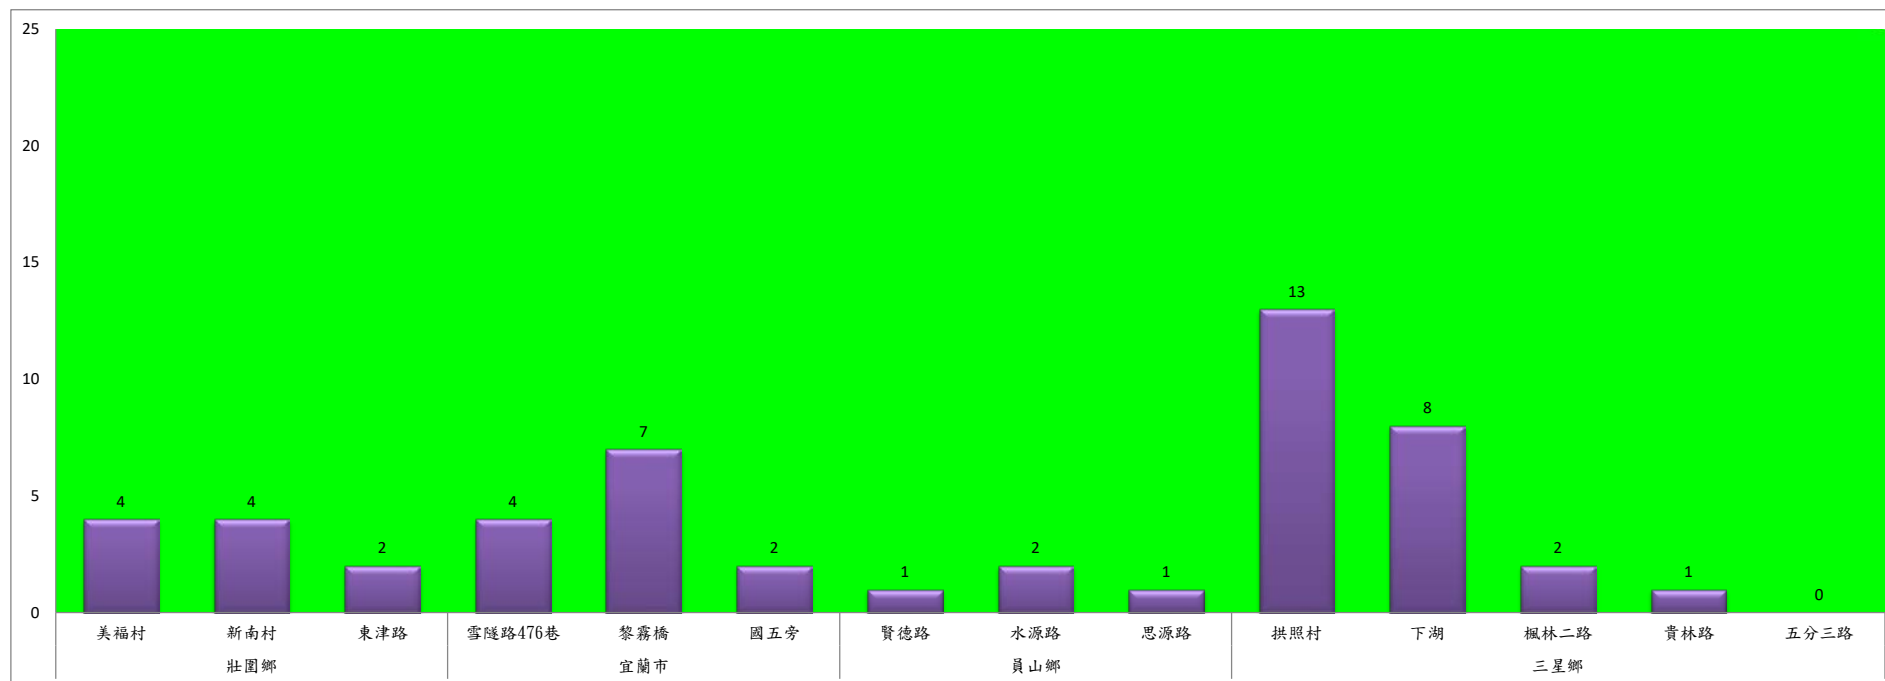

宜蘭縣動植物防疫所

Animal and Plant Disease Control Center Yilan County

甜菜夜蛾	壯圍鄉			宜蘭市			員山鄉			三星鄉				
	美福村	新南村	東津路	雪隧路476巷	黎霧橋	國五旁	賢德路	水源路	思源路	拱照村	下湖	楓林二路	貴林路	五分三路
3月下旬	4	4	2	4	7	2	1	2	1	13	8	2	1	0

成蟲數燈號表示：

- 綠燈→小於25隻；防治良好
- 藍燈→26-76隻；預警
- 黃燈→77-256隻；警戒
- 紅燈→257隻以上；啟動防治