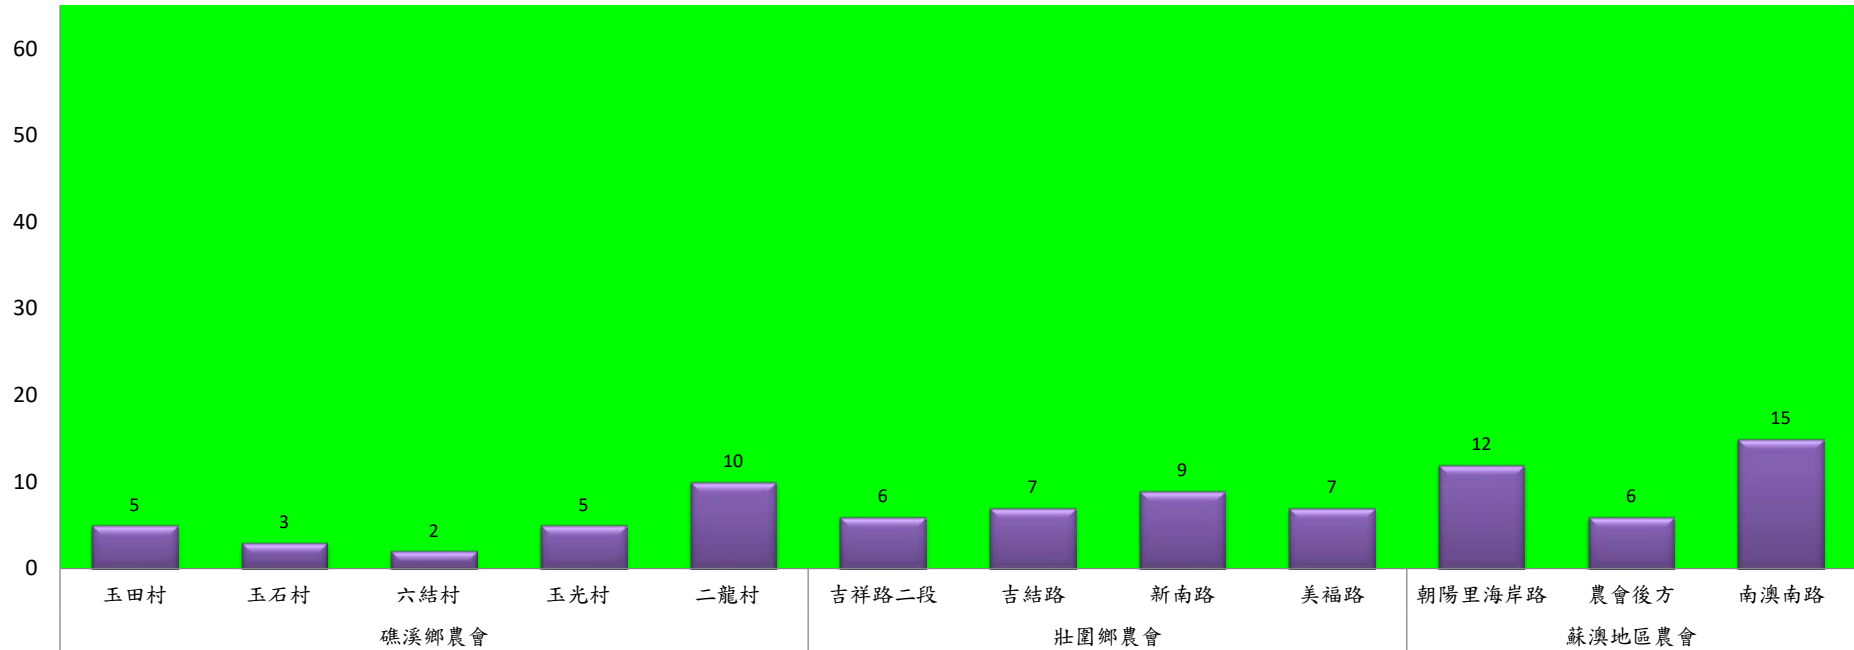

宜蘭縣 動植物防疫所

Animal and Plant Disease Control Center Yilan County

瓜實蠅	礁溪鄉農會					壯圍鄉農會				蘇澳地區農會		
	玉田村	玉石村	六結村	玉光村	二龍村	吉祥路二段	吉結路	新南路	美福路	朝陽里海岸路	農會後方	南澳南路
3月下旬	5	3	2	5	10	6	7	9	7	12	6	15

成蟲數燈號表示：

- 綠燈→小於65隻；防治良好
- 藍燈→65-256隻；預警
- 黃燈→257-1024隻；警戒
- 紅燈→1025隻以上；啟動防治