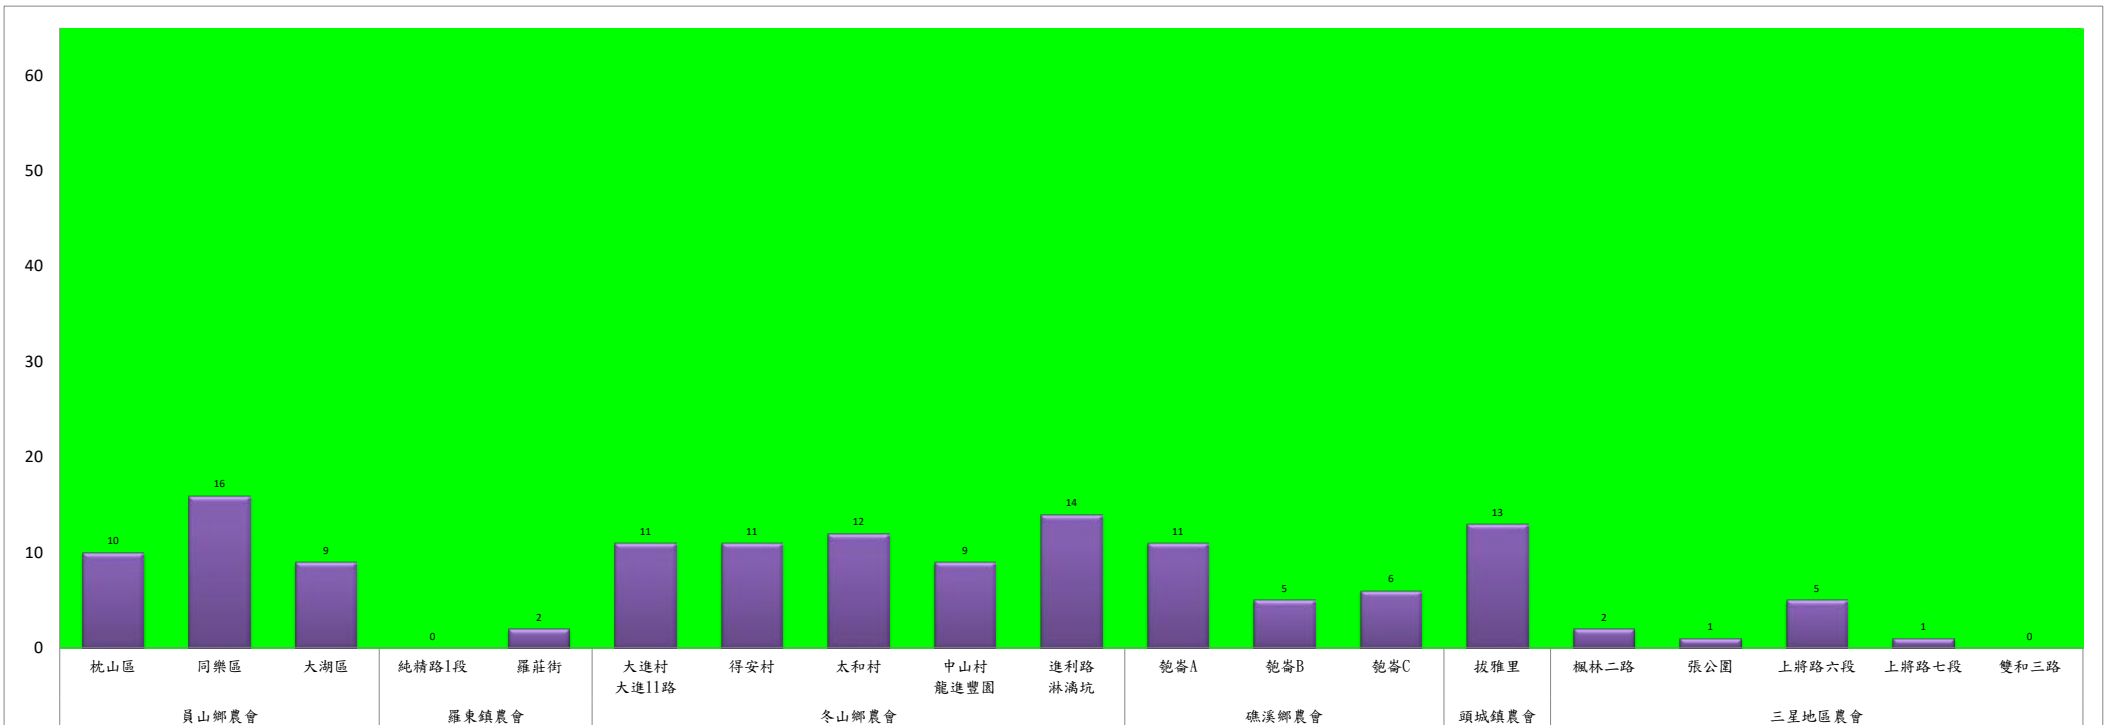

宜蘭縣 動植物防疫所

Animal and Plant Disease Control Center Yilan County

果實蠅	員山鄉農會			羅東鎮農會		冬山鄉農會					礁溪鄉農會			頭城鎮農會	三星地區農會				
	枕山區	同樂區	大湖區	純精路1段	羅莊街	大進村 大進11路	得安村	太和村	中山村 龍進豐園	進利路 淋漓坑	飽崙A	飽崙B	飽崙C	拔雅里	楓林二 路	張公園	上將路 六段	上將路 七段	雙和三 路
3月下旬	10	16	9	0	2	11	11	12	9	14	11	5	6	13	2	1	5	1	0

成蟲數控製表示：
綠燈→小於65隻；防治良好
藍燈→65-256隻；預警
黃燈→257-1024隻；警戒
紅燈→1025隻以上；啟動防治