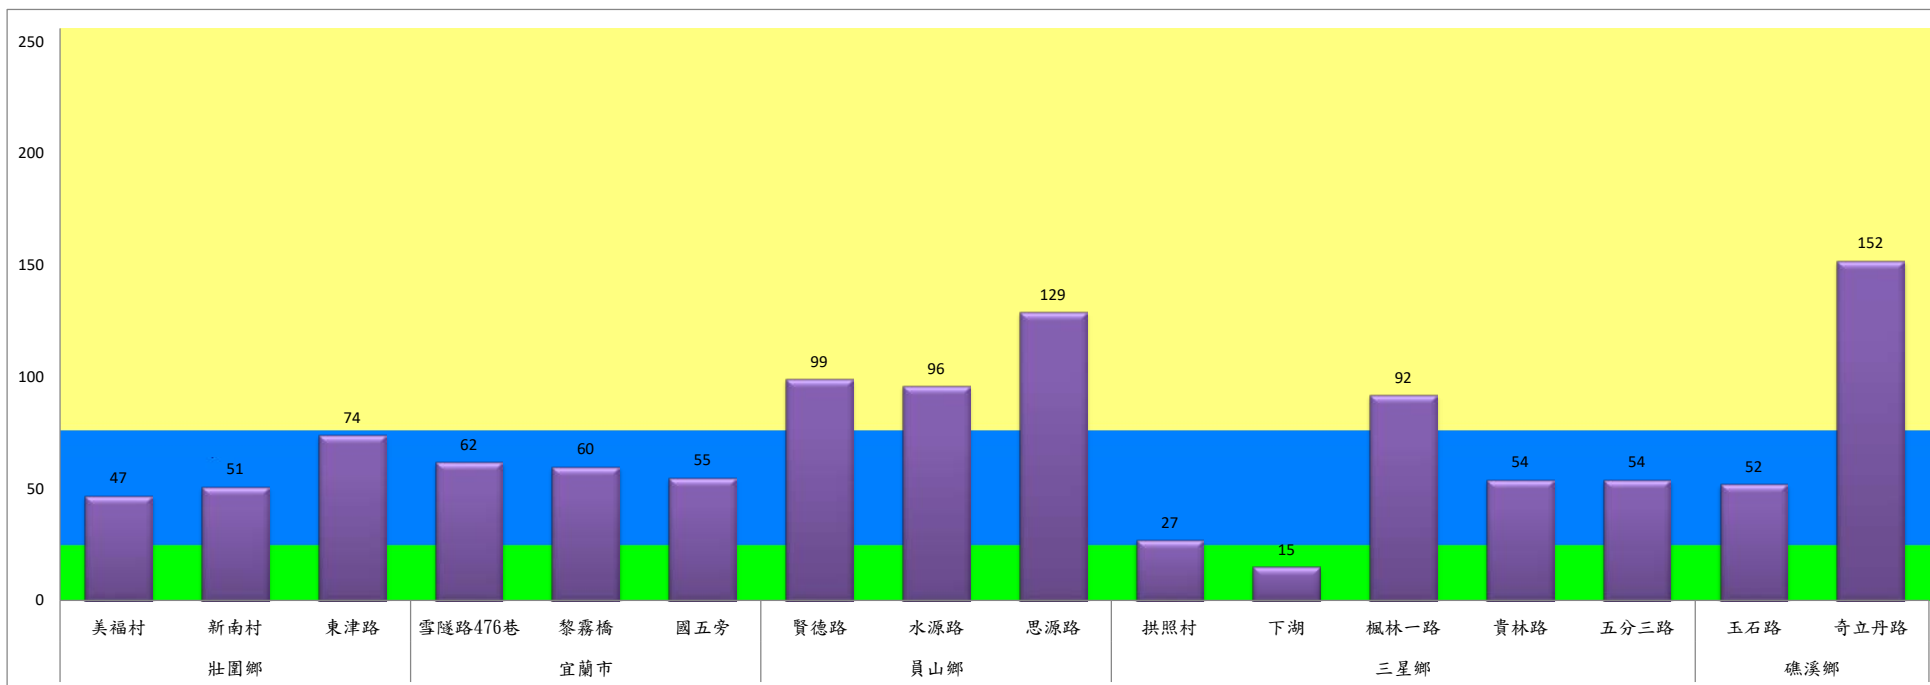

# 宜蘭縣 動植物防疫所

Animal and Plant Disease Control Center Yilan County

## 111年3月下旬斜紋夜蛾本所監測平均隻數

斜紋夜蛾	壯圍鄉			宜蘭市			員山鄉			三星鄉				礁溪鄉		
	美福村	新南村	東津路	雪隧路476巷	黎霧橋	國五旁	賢德路	水源路	思源路	拱照村	下湖	楓林一路	貴林路	五分三路	玉石路	奇立丹路
3月下旬	47	51	74	62	60	55	99	96	129	27	15	92	54	54	52	152

成蟲數燈號表示：

- 綠燈→小於25隻；防治良好
- 藍燈→26-76隻；預警
- 黃燈→77-256隻；警戒
- 紅燈→257隻以上；啟動防治

111年3月下旬斜紋夜蛾農會監測平均隻數

斜紋夜蛾	壯圍鄉農會				員山鄉農會		三星鄉農會						
	吉祥路二段	古結路	新南路	新南溪床	雙連埤	蔬產班	大義	人和	集慶	貴林	天福	萬德	尚武
3月下旬	22	20	18	19	3	3	7	2	2	10	1	9	15

成蟲數燈號表示：

- 綠燈→小於25隻；防治良好
- 藍燈→26-76隻；預警
- 黃燈→77-256隻；警戒
- 紅燈→257隻以上；啟動防治