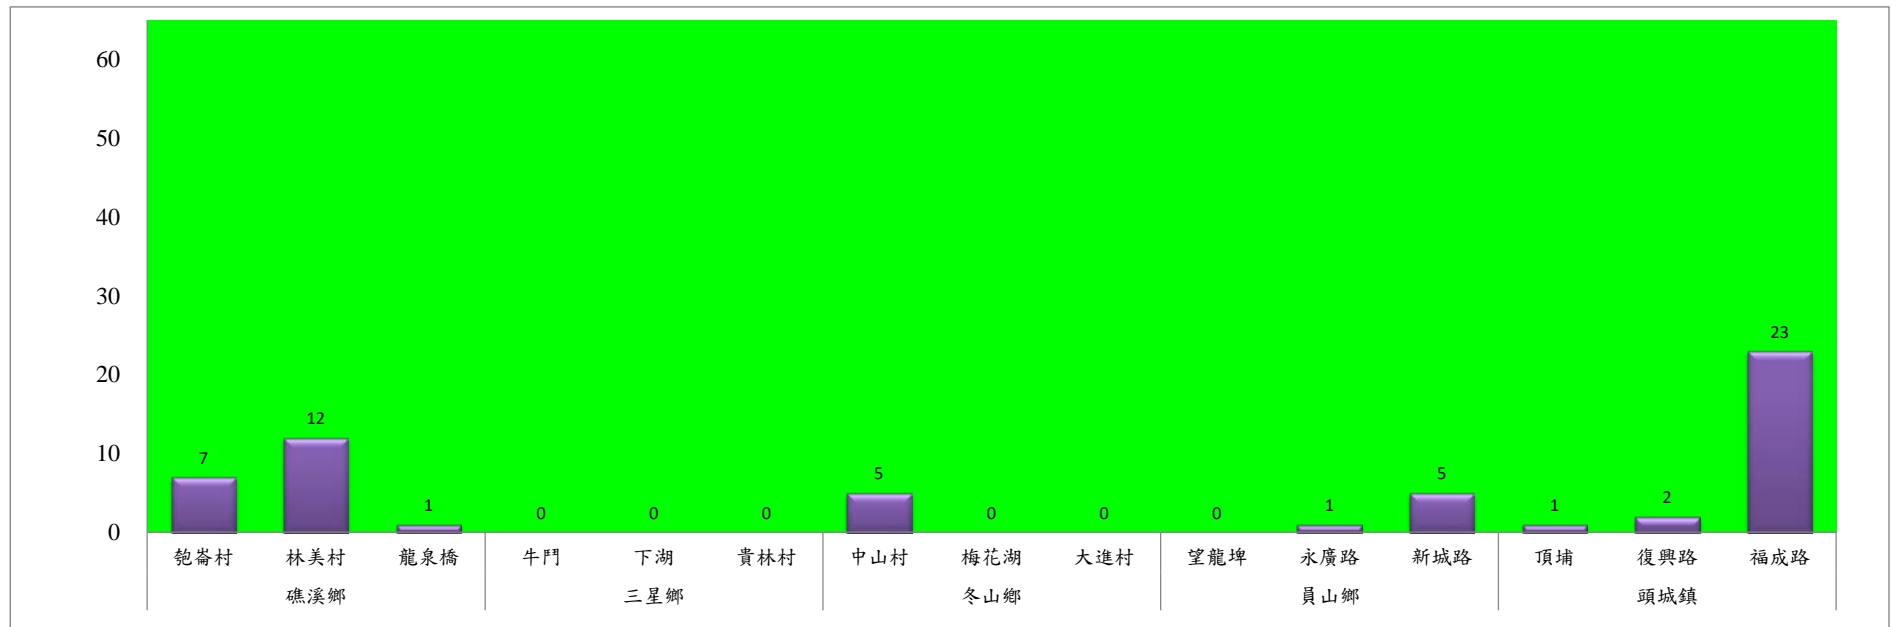

### 111年3月下旬甜菜夜蛾農會監測平均隻數

甜菜夜蛾	宜蘭市農會			壯圍鄉農會				員山鄉農會		三星鄉農會						
	高速公路下	雲隧路旁	七張路旁	吉祥路二段	古結路	新南路	新南溪床	雙連埤	深溝	大義	人和	集慶	貴林	天福	萬德	尚武
3月下旬	29	15	24	9	7	5	9	3	3	2	1	1	0	1	1	2

成蟲數燈號表示：

- 綠燈→小於25隻：防治良好
- 藍燈→25-76隻：預警
- 黃燈→77-256隻：警戒
- 紅燈→257隻以上：啟動防治

# 宜蘭縣 動植物防疫所

Animal and Plant Disease Control Center Yilan County

111年3月下旬果實蠅本所監測平均隻數

果實蠅	礁溪鄉			三星鄉			冬山鄉			員山鄉			頭城鎮		
	匏崙村	林美村	龍泉橋	牛鬥	下湖	貴林村	中山村	梅花湖	大進村	望龍埤	永廣路	新城路	頂埔	復興路	福成路
3月下旬	7	12	1	0	0	0	5	0	0	0	1	5	1	2	23

成蟲數燈號表示：

- 綠燈→小於65隻；防治良好
- 藍燈→65-256隻；預警
- 黃燈→257-1024隻；警戒
- 紅燈→1025隻以上；啟動防治