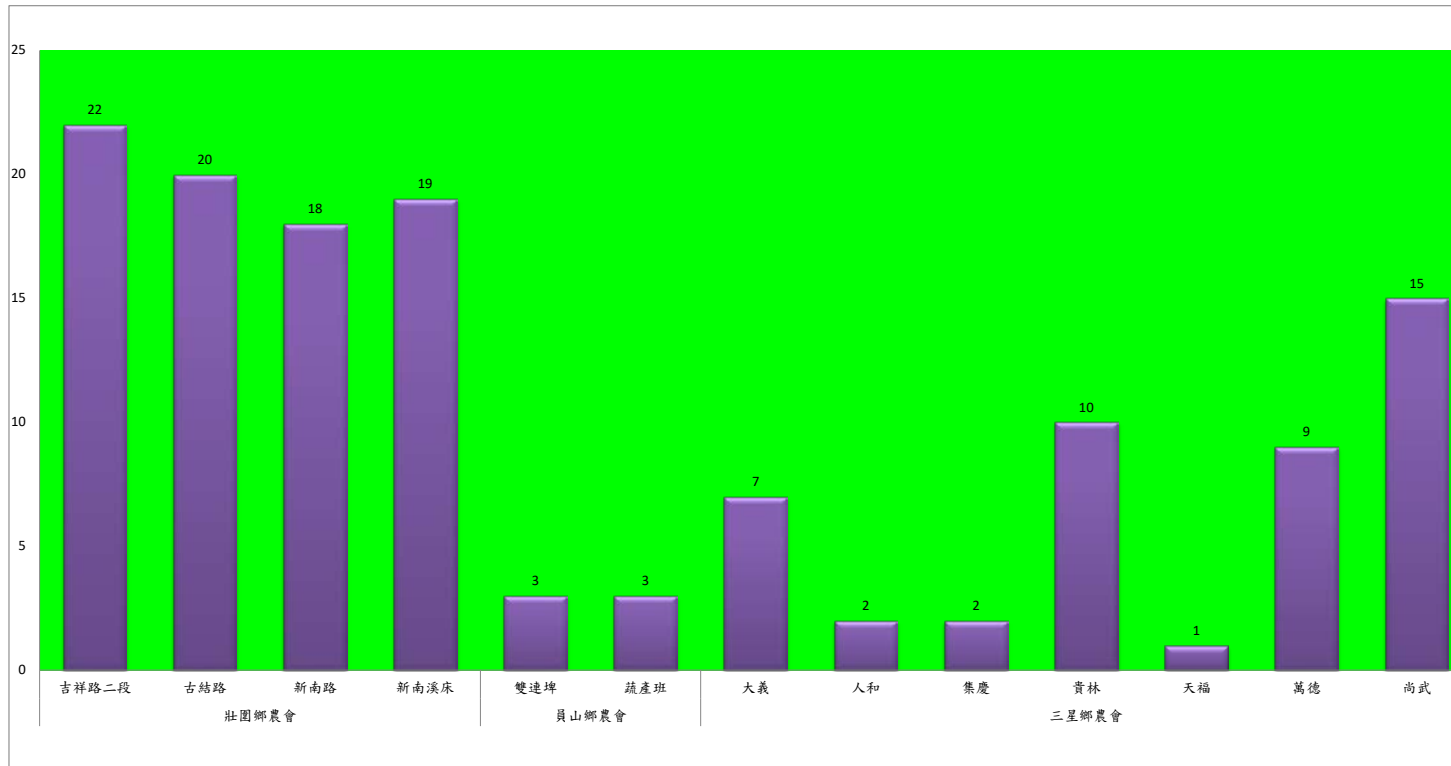

## 111年3月下旬斜紋夜蛾本所監測平均隻數

斜紋夜蛾	壯圍鄉			宜蘭市			員山鄉			三星鄉				礁溪鄉		
	美福村	新南村	東津路	雪隧路476巷	黎霧橋	國五旁	賢德路	水源路	思源路	拱照村	下湖	楓林一路	貴林路	五分三路	玉石路	奇立丹路
3月下旬	47	51	74	62	60	55	99	96	129	27	15	92	54	54	52	152

成蟲數燈號表示：

- 綠燈→小於25隻；防治良好
- 藍燈→26-76隻；預警
- 黃燈→77-256隻；警戒
- 紅燈→257隻以上；啟動防治

111年3月下旬斜紋夜蛾農會監測平均隻數

斜紋夜蛾	壯圍鄉農會				員山鄉農會		三星鄉農會						
	吉祥路二段	古結路	新南路	新南溪床	雙連埤	蔬產班	大義	人和	集慶	貴林	天福	萬德	尚武
3月下旬	22	20	18	19	3	3	7	2	2	10	1	9	15

成蟲數燈號表示：

- 綠燈→小於25隻；防治良好
- 藍燈→26-76隻；預警
- 黃燈→77-256隻；警戒
- 紅燈→257隻以上；啟動防治