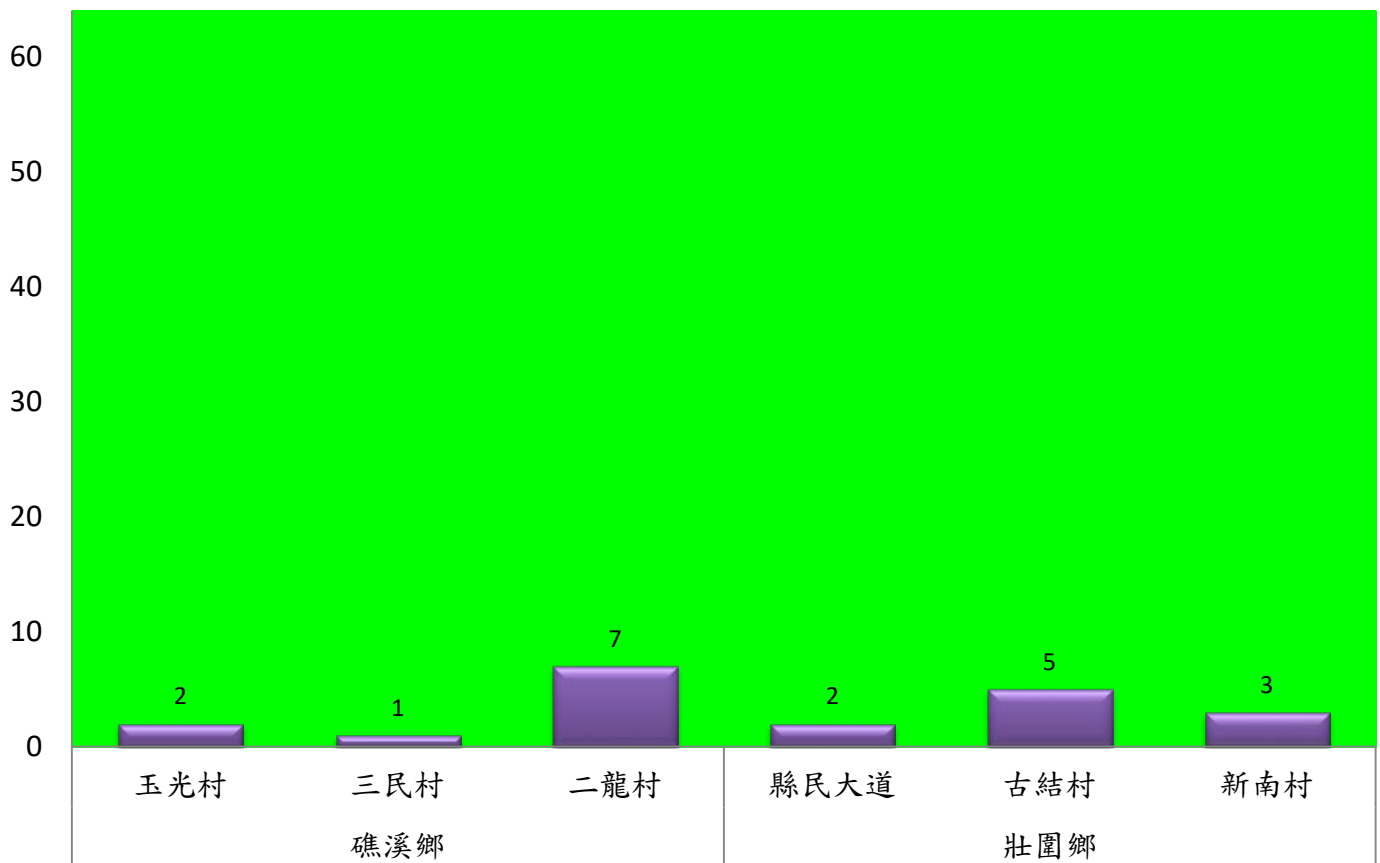

宜蘭縣 動植物防疫所

Animal and Plant Disease Control Center Yilan County

111年3月下旬瓜實蠅本所監測平均隻數

瓜實蠅	礁溪鄉			壯圍鄉		
	玉光村	三民村	二龍村	縣民大道	古結村	新南村
3月下旬	2	1	7	2	5	3