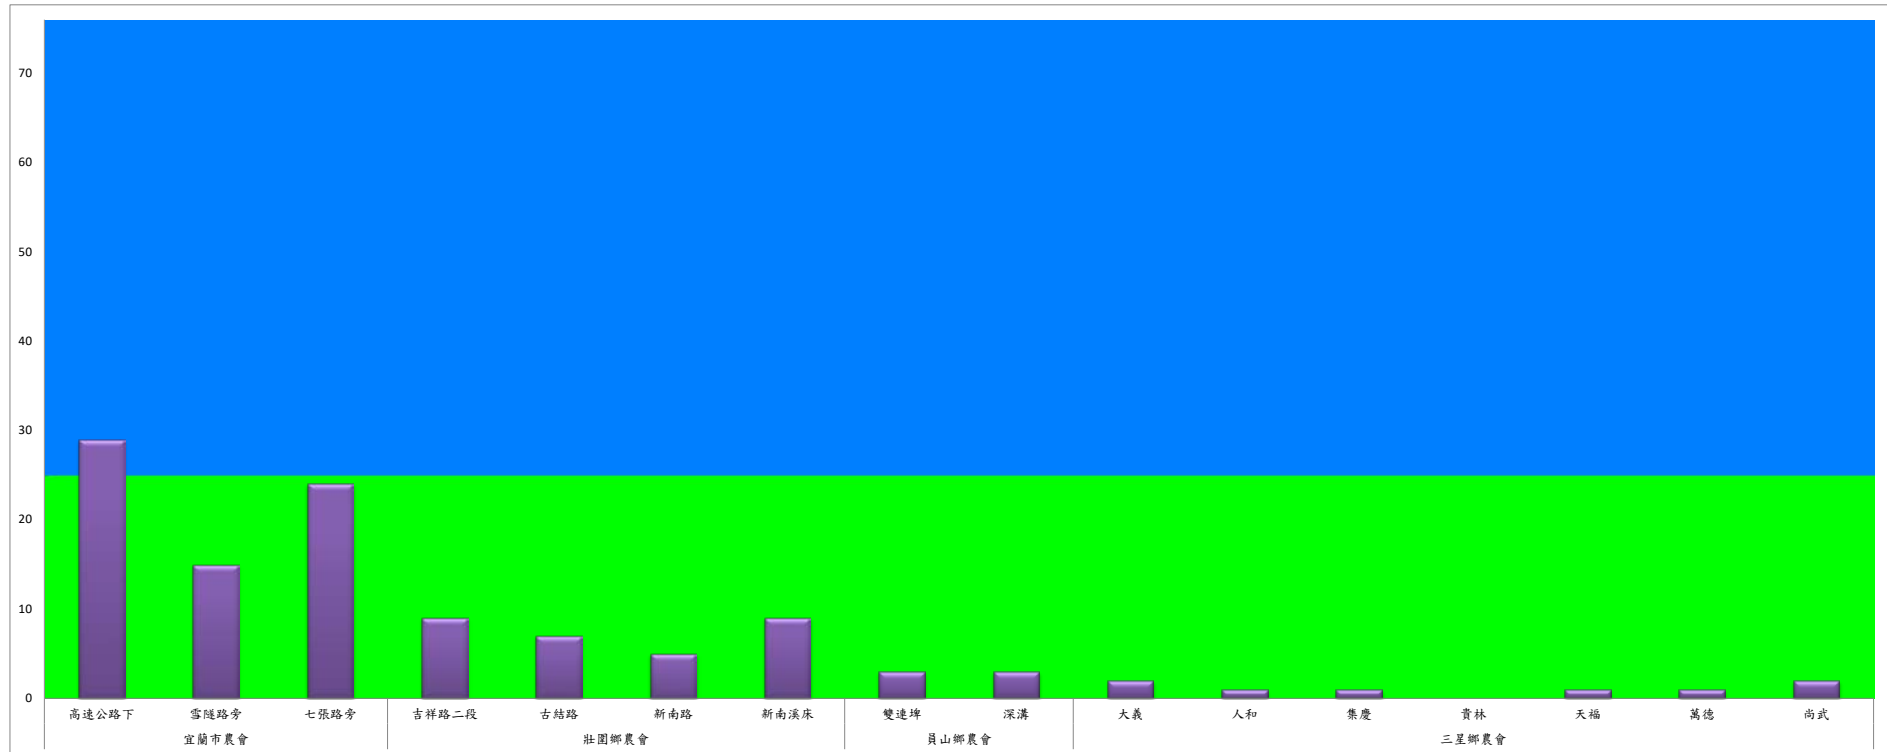

宜蘭縣動植物防疫所

Animal and Plant Disease Control Center Yilan County

甜菜夜蛾	宜蘭市農會			壯圍鄉農會				員山鄉農會		三星鄉農會						
	高速公路下	雲隧路旁	七張路旁	吉祥路二段	古結路	新南路	新南溪床	雙連埤	深溝	大義	人和	集慶	貴林	天福	萬德	尚武
3月下旬	29	15	24	9	7	5	9	3	3	2	1	1	0	1	1	2

成蟲數燈號表示：

- 綠燈→小於25隻：防治良好
- 藍燈→25-76隻：預警
- 黃燈→77-256隻：警戒
- 紅燈→257隻以上：啟動防治