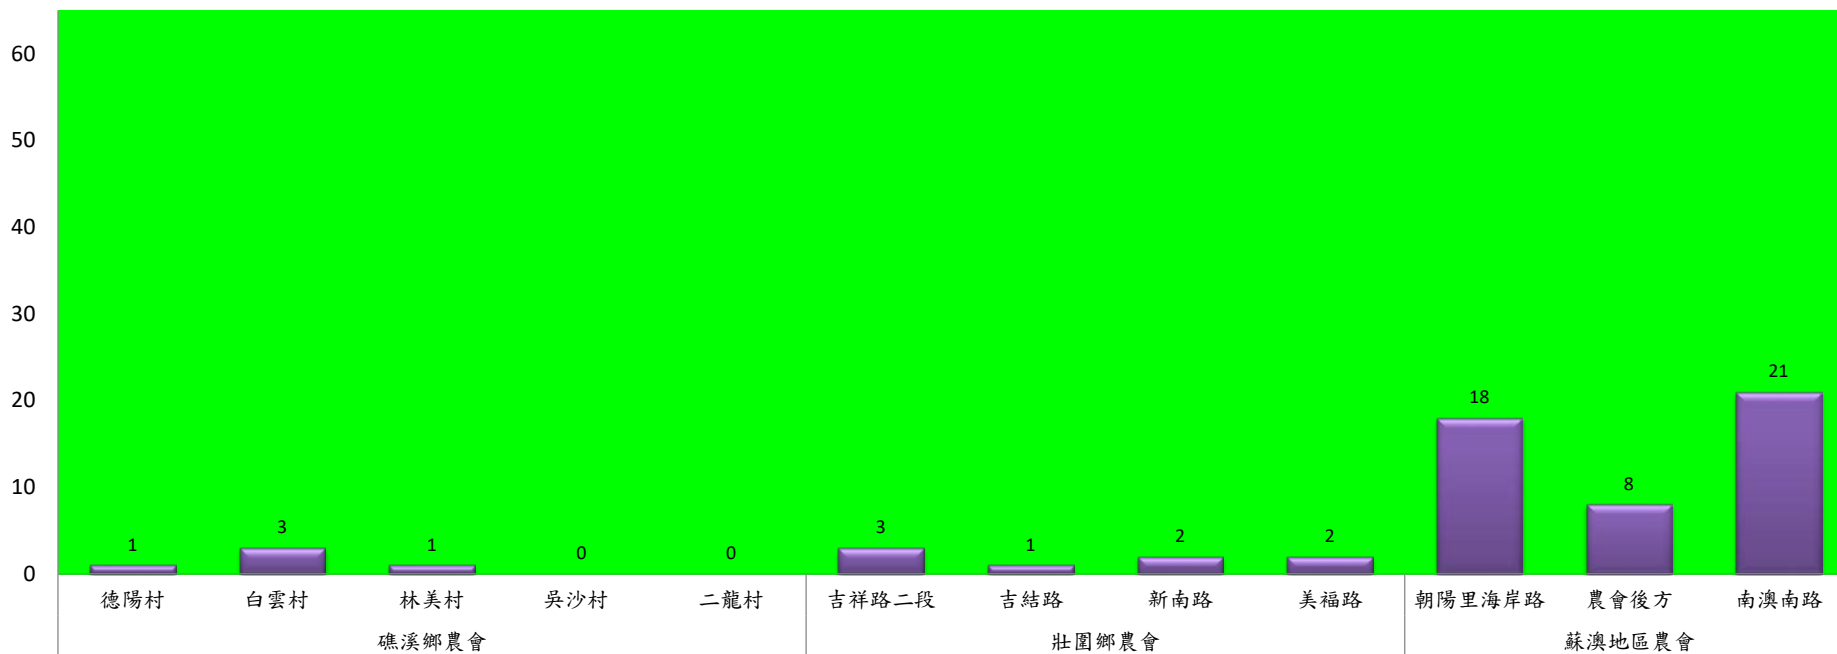

111年12月上旬甜菜夜蛾農會監測平均隻數

甜菜夜蛾	宜蘭市農會			壯圍鄉農會				員山鄉農會		三星鄉農會						
	高速公路下	雪隧路旁	七張路旁	吉祥路二段	古結路	新南路	新南溪床	雙連埤	深溝	人和	貴林	天福	萬德	尚武	大洲	萬富
12月上旬	17	11	14	4	4	5	6	19	22	1	1	1	2	1	2	2

成蟲數燈號表示：

- 綠燈→小於25隻；防治良好
- 藍燈→26-76隻；預警
- 黃燈→77-256隻；警戒
- 紅燈→257隻以上；啟動防治

宜蘭縣 動植物防疫所

Animal and Plant Disease Control Center Yilan County

111年12月上旬瓜實蠅本所監測平均隻數

瓜實蠅	礁溪鄉			壯圍鄉		
	玉光村	三民村	二龍村	縣民大道	古結村	新南村
12月上旬	6	5	6	3	3	2

成蟲數燈號表示：

- 綠燈→小於65隻；防治良好
- 藍燈→65-256隻；預警
- 黃燈→257-1024隻；警戒
- 紅燈→1025隻以上；啟動防治

宜蘭縣 動植物防疫所

Animal and Plant Disease Control Center Yilan County

111年12月上旬瓜實蠅農會監測平均隻數

瓜實蠅	礁溪鄉農會					壯圍鄉農會				蘇澳地區農會		
	德陽村	白雲村	林美村	吳沙村	二龍村	吉祥路二段	吉結路	新南路	美福路	朝陽里海岸路	農會後方	南澳南路
12月上旬	1	3	1	0	0	3	1	2	2	18	8	21

成蟲數燈號表示：

- 綠燈→小於65隻；防治良好
- 藍燈→65-256隻；預警
- 黃燈→257-1024隻；警戒
- 紅燈→1025隻以上；啟動防治