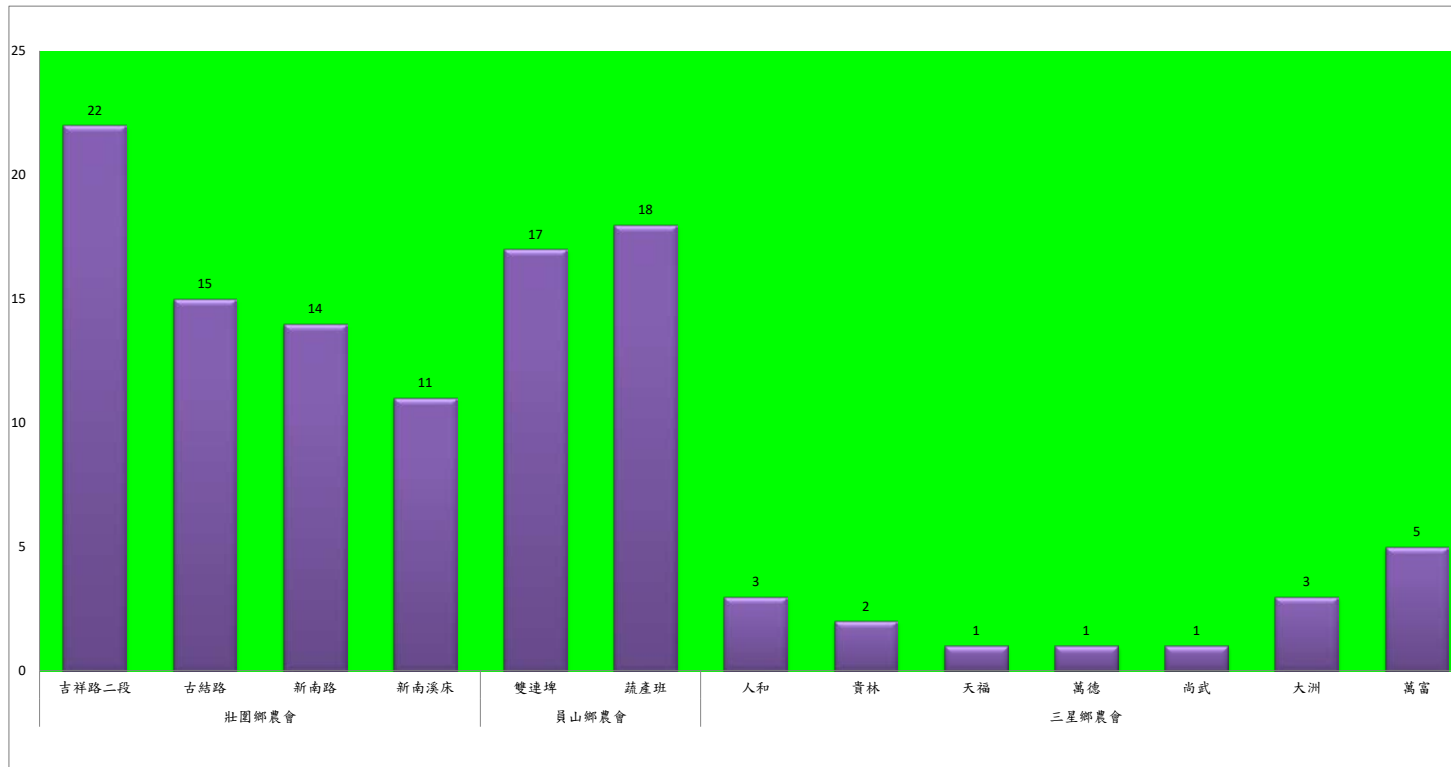

成蟲數控號表示：

- 綠燈→小於65隻：防治良好
- 藍燈→65-256隻：預警
- 黃燈→257-1024隻：警戒
- 紅燈→1025隻以上：啟動防治

宜蘭縣 動植物防疫所

Animal and Plant Disease Control Center Yilan County

111年12月上旬斜紋夜蛾本所監測平均隻數

斜紋夜蛾	壯圍鄉			宜蘭市			員山鄉			三星鄉					礁溪鄉	
	美福村	新南村	東津路	雪隧路476巷	黎霧橋	國五旁	賢德路	水源路	思源路	拱照村	下湖	楓林一路	貴林路	五分三路	玉石路	奇立丹路
12月上旬	70	7	86	73	84	70	77	55	68	75	127	62	164	30	70	61

成蟲數燈號表示：

綠燈→小於25隻；防治良好

藍燈→26-76隻；預警

黃燈→77-256隻；警戒

紅燈→257隻以上；啟動防治

宜蘭縣動植物防疫所

Animal and Plant Disease Control Center Yilan County

111年12月上旬斜紋夜蛾農會監測平均隻數

斜紋夜蛾	壯圍鄉農會				員山鄉農會		三星鄉農會						
	吉祥路二段	古結路	新南路	新南溪床	雙連埤	蔬產班	人和	貴林	天福	萬德	尚武	大洲	萬富
12月上旬	22	15	14	11	17	18	3	2	1	1	1	3	5

成蟲數燈號表示：

- 綠燈→小於25隻；防治良好
- 藍燈→26-76隻；預警
- 黃燈→77-256隻；警戒
- 紅燈→257隻以上；啟動防治

宜蘭縣動植物防疫所

Animal and Plant Disease Control Center Yilan County