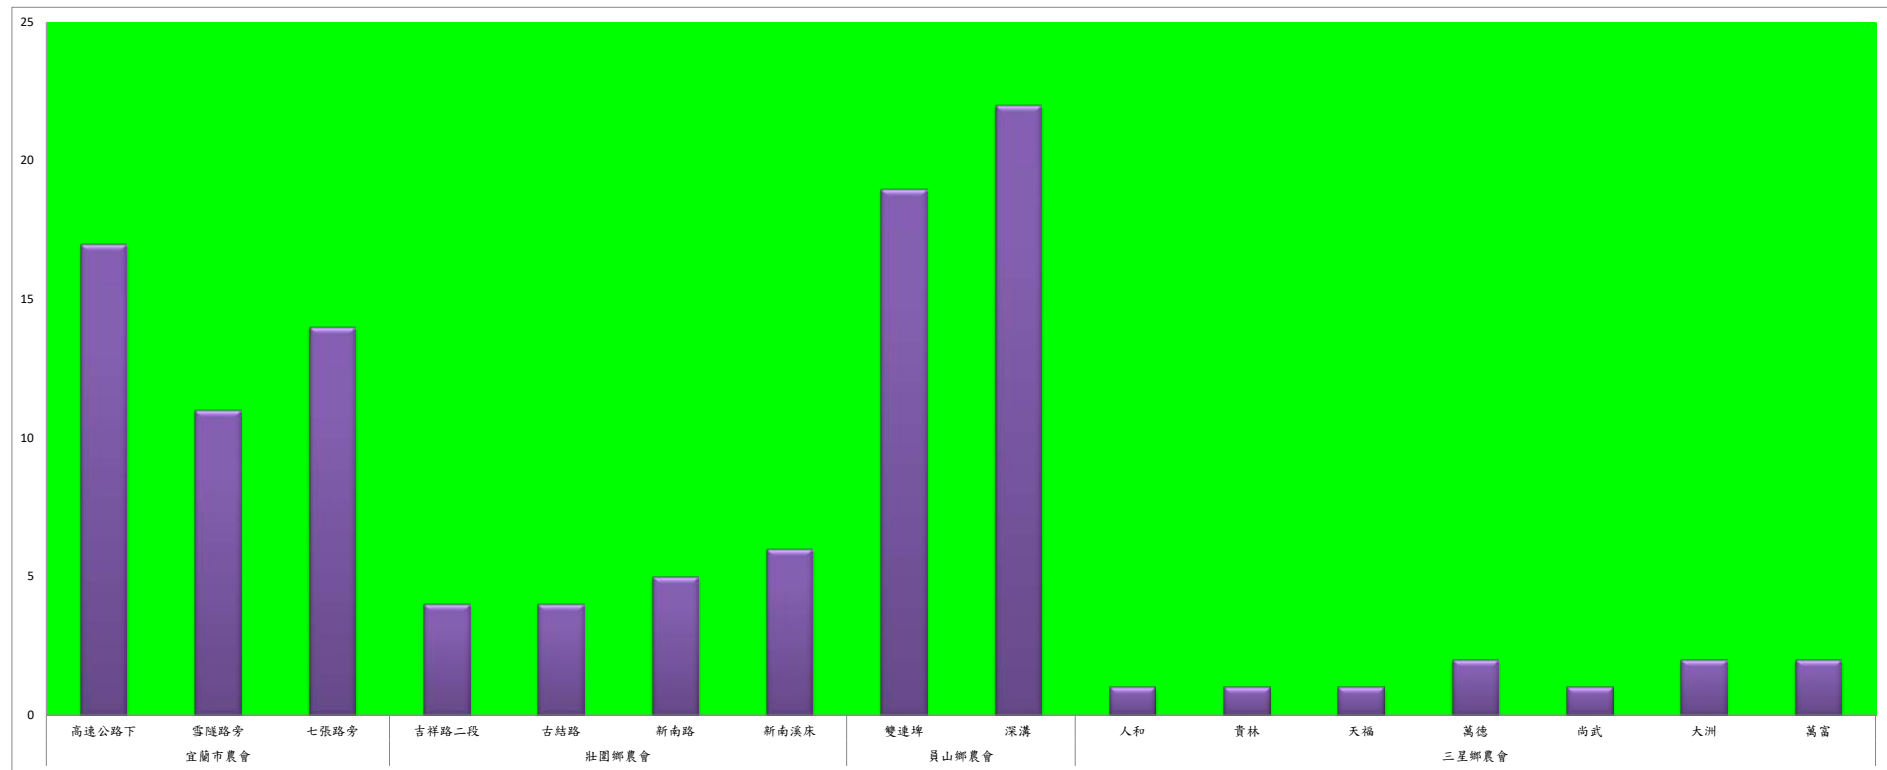

111年12月上旬甜菜夜蛾本所監測平均隻數

甜菜夜蛾	壯圍鄉			宜蘭市			員山鄉			三星鄉				
	美福村	新南村	東津路	雪隧路476巷	黎霧橋	國五旁	賢德路	水源路	思源路	拱照村	下湖	楓林一路	貴林路	五分三路
12月上旬	3	15	8	18	5	5	9	0	2	24	6	6	5	2

成蟲數燈號表示：

- 綠燈→小於25隻；防治良好
- 藍燈→26-76隻；預警
- 黃燈→77-256隻；警戒
- 紅燈→257隻以上；啟動防治

111年12月上旬甜菜夜蛾農會監測平均隻數

甜菜夜蛾	宜蘭市農會			壯圍鄉農會				員山鄉農會		三星鄉農會						
	高速公路下	雪隧路旁	七張路旁	吉祥路二段	古結路	新南路	新南溪床	雙連埤	深溝	人和	貴林	天福	萬德	尚武	大洲	萬富
12月上旬	17	11	14	4	4	5	6	19	22	1	1	1	2	1	2	2

成蟲數燈號表示：

- 綠燈→小於25隻；防治良好
- 藍燈→26-76隻；預警
- 黃燈→77-256隻；警戒
- 紅燈→257隻以上；啟動防治