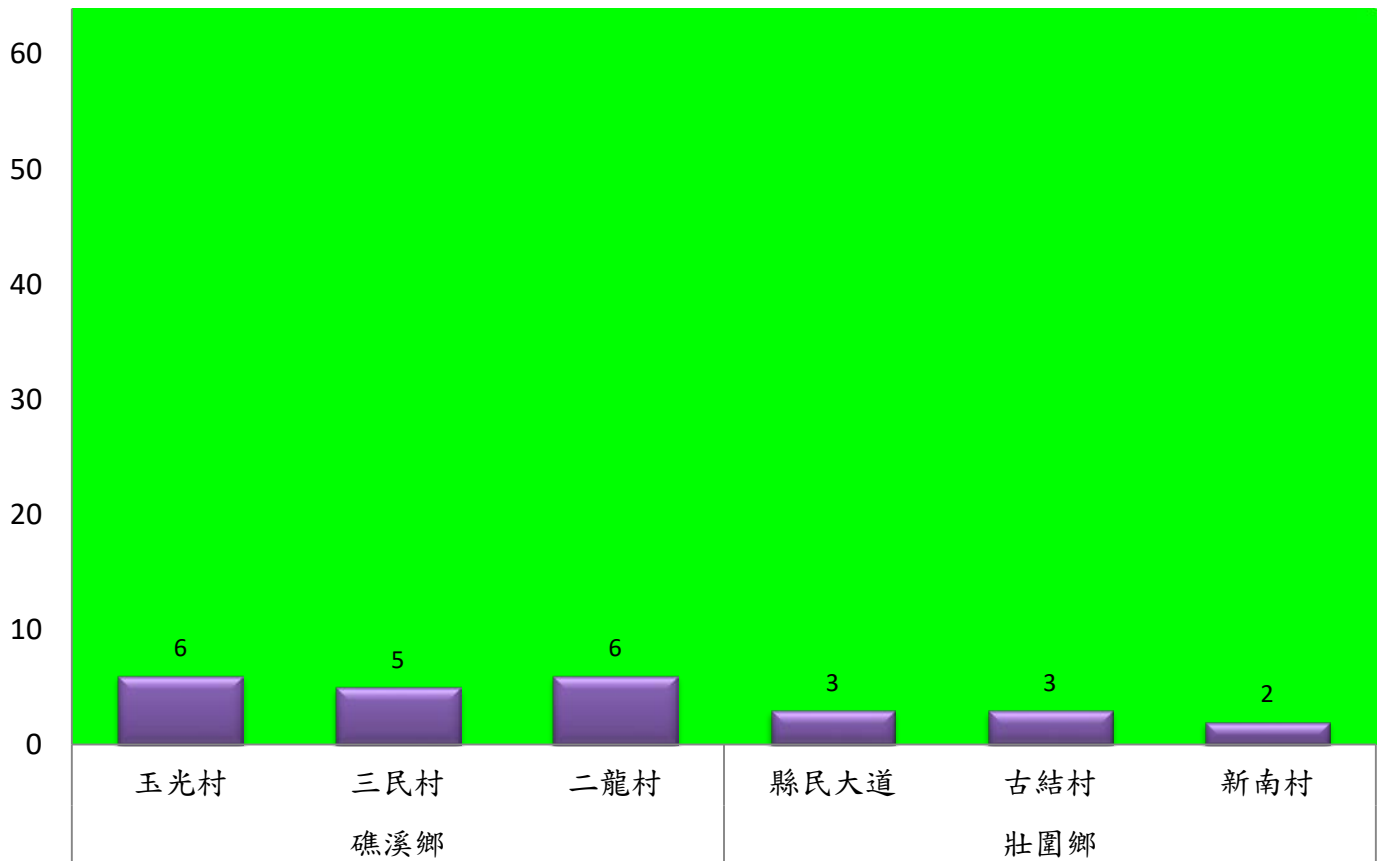

111年12月上旬甜菜夜蛾本所監測平均隻數

甜菜夜蛾	壯圍鄉			宜蘭市			員山鄉			三星鄉				
	美福村	新南村	東津路	雪隧路476巷	黎霧橋	國五旁	賢德路	水源路	思源路	拱照村	下湖	楓林一路	貴林路	五分三路
12月上旬	3	15	8	18	5	5	9	0	2	24	6	6	5	2

成蟲數燈號表示：

- 綠燈→小於25隻；防治良好
- 藍燈→26-76隻；預警
- 黃燈→77-256隻；警戒
- 紅燈→257隻以上；啟動防治

111年12月上旬甜菜夜蛾農會監測平均隻數

甜菜夜蛾	宜蘭市農會			壯圍鄉農會				員山鄉農會		三星鄉農會						
	高速公路下	雪隧路旁	七張路旁	吉祥路二段	古結路	新南路	新南溪床	雙連埤	深溝	人和	貴林	天福	萬德	尚武	大洲	萬富
12月上旬	17	11	14	4	4	5	6	19	22	1	1	1	2	1	2	2

成蟲數燈號表示：

- 綠燈→小於25隻；防治良好
- 藍燈→26-76隻；預警
- 黃燈→77-256隻；警戒
- 紅燈→257隻以上；啟動防治

宜蘭縣 動植物防疫所

Animal and Plant Disease Control Center Yilan County

111年12月上旬瓜實蠅本所監測平均隻數

瓜實蠅	礁溪鄉			壯圍鄉		
	玉光村	三民村	二龍村	縣民大道	古結村	新南村
12月上旬	6	5	6	3	3	2

成蟲數燈號表示：

- 綠燈→小於65隻；防治良好
- 藍燈→65-256隻；預警
- 黃燈→257-1024隻；警戒
- 紅燈→1025隻以上；啟動防治