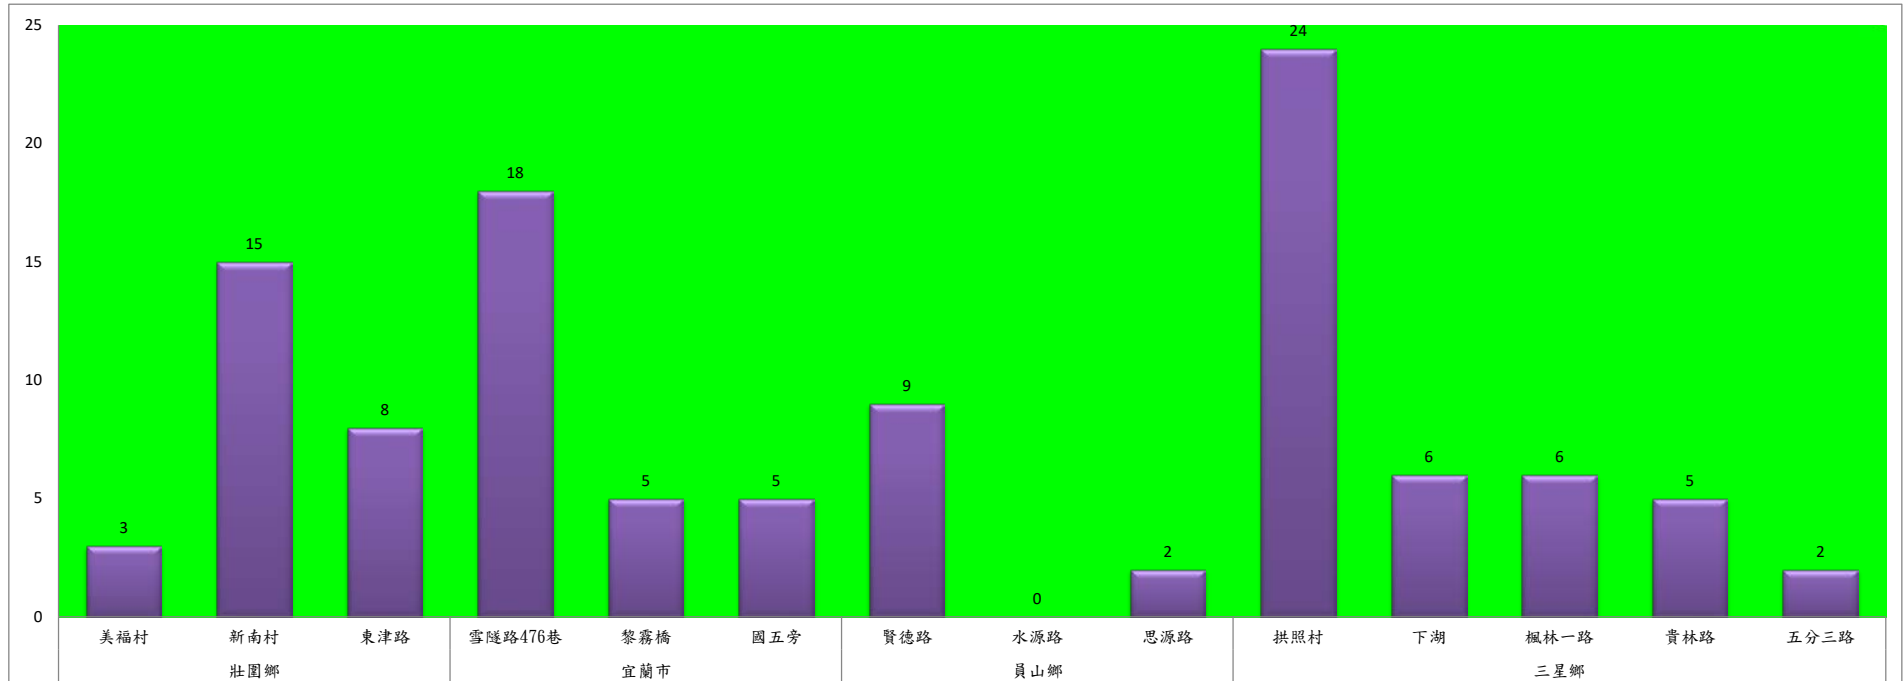

成蟲數燈號表示：

綠燈→小於25隻；防治良好

藍燈→26-76隻；預警

黃燈→77-256隻；警戒

紅燈→257隻以上；啟動防治

宜蘭縣動植物防疫所

Animal and Plant Disease Control Center Yilan County

111年12月上旬斜紋夜蛾農會監測平均隻數

斜紋夜蛾	壯圍鄉農會				員山鄉農會		三星鄉農會						
	吉祥路二段	古結路	新南路	新南溪床	雙連埤	蔬產班	人和	貴林	天福	萬德	尚武	大洲	萬富
12月上旬	22	15	14	11	17	18	3	2	1	1	1	3	5

成蟲數燈號表示：

- 綠燈→小於25隻；防治良好
- 藍燈→26-76隻；預警
- 黃燈→77-256隻；警戒
- 紅燈→257隻以上；啟動防治

宜蘭縣動植物防疫所

Animal and Plant Disease Control Center Yilan County

111年12月上旬甜菜夜蛾本所監測平均隻數

甜菜夜蛾	壯圍鄉			宜蘭市			員山鄉			三星鄉				
	美福村	新南村	東津路	雪隧路476巷	黎霧橋	國五旁	賢德路	水源路	思源路	拱照村	下湖	楓林一路	貴林路	五分三路
12月上旬	3	15	8	18	5	5	9	0	2	24	6	6	5	2

成蟲數燈號表示：

- 綠燈→小於25隻；防治良好
- 藍燈→26-76隻；預警
- 黃燈→77-256隻；警戒
- 紅燈→257隻以上；啟動防治