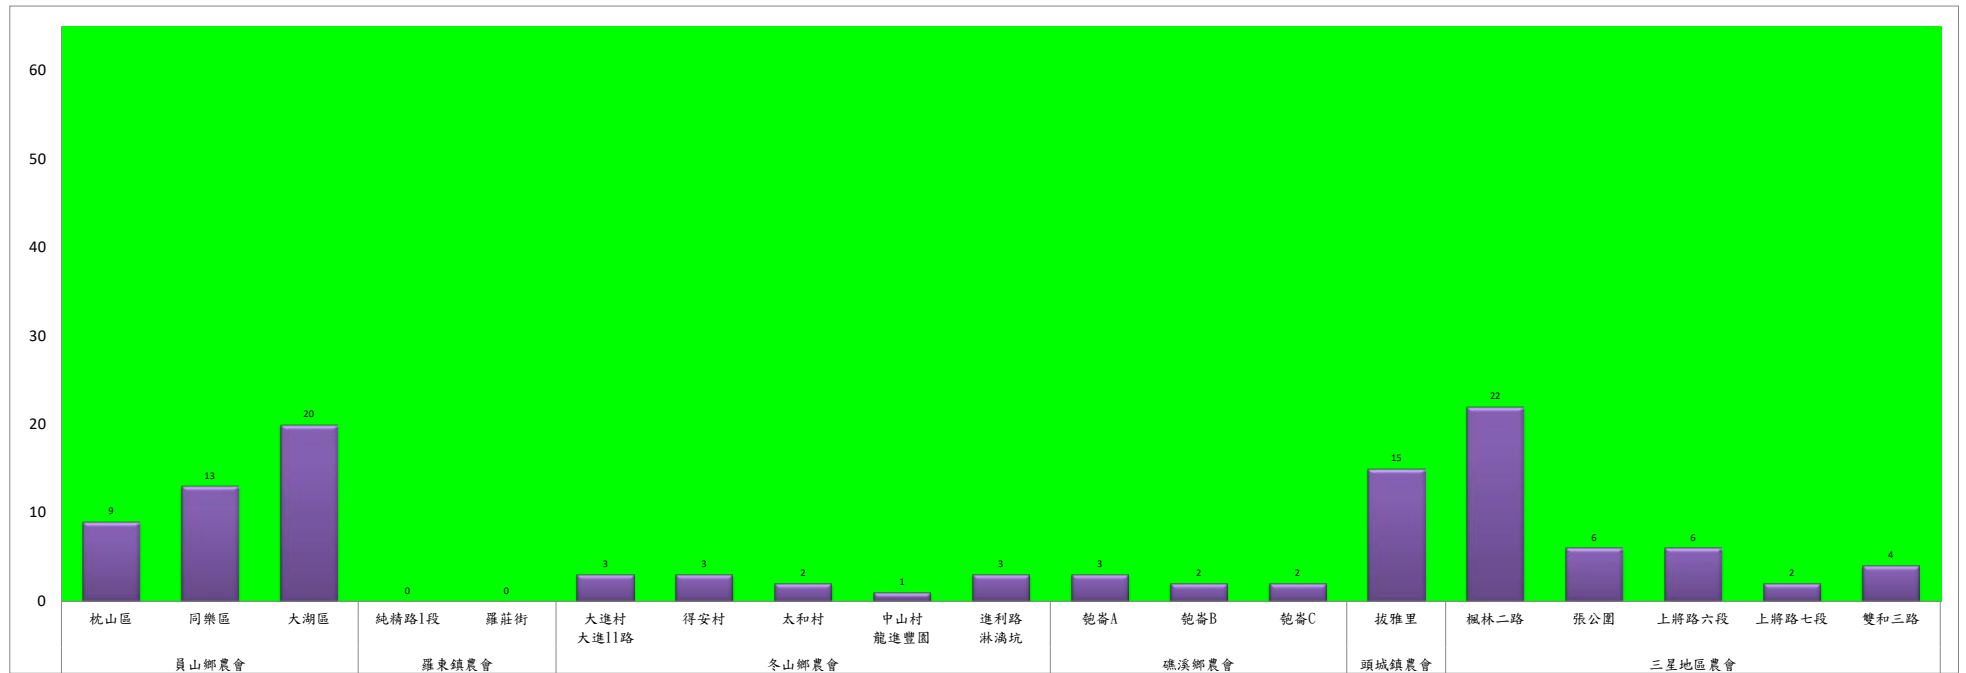

宜蘭縣 動植物防疫所

Animal and Plant Disease Control Center Yilan County

111年12月上旬果實蠅本所監測平均隻數

果實蠅	礁溪鄉			三星鄉			冬山鄉			員山鄉			頭城鎮		
	匏崙村	林美村	龍泉橋	牛鬥	下湖	貴林村	中山村	梅花湖	大進村	望龍埤	永廣路	新城路	頂埔	復興路	福成路
12月上旬	3	2	12	56	5	7	20	3	18	12	40	67	3	4	31

成蟲數燈號表示：

- 綠燈→小於65隻；防治良好
- 藍燈→65-256隻；預警
- 黃燈→257-1024隻；警戒
- 紅燈→1025隻以上；啟動防治

宜蘭縣動植物防疫所

Animal and Plant Disease Control Center Yilan County

111年12月上旬果實蠅農會監測平均隻數

果實蠅	員山鄉農會			羅東鎮農會		冬山鄉農會					礁溪鄉農會			頭城鎮農會	三星地區農會				
	枕山區	同樂區	大湖區	純精路1段	羅莊街	大進村 大進11路	得安村	太和村	中山村 龍進豐園	進利路 淋漓坑	砲崙A	砲崙B	砲崙C	拔雅里	楓林二 路	張公園	上將路 六段	上將路 七段	雙和三 路
12月上旬	9	13	20	0	0	3	3	2	1	3	3	2	2	15	22	6	6	2	4

成蟲數控號表示：

- 綠燈→小於65隻：防治良好
- 藍燈→65-256隻：預警
- 黃燈→257-1024隻：警戒
- 紅燈→1025隻以上：啟動防治

宜蘭縣 動植物防疫所

Animal and Plant Disease Control Center Yilan County

111年12月上旬斜紋夜蛾本所監測平均隻數

斜紋夜蛾	壯圍鄉			宜蘭市			員山鄉			三星鄉					礁溪鄉	
	美福村	新南村	東津路	雪隧路476巷	黎霧橋	國五旁	賢德路	水源路	思源路	拱照村	下湖	楓林一路	貴林路	五分三路	玉石路	奇立丹路
12月上旬	70	7	86	73	84	70	77	55	68	75	127	62	164	30	70	61

成蟲數燈號表示：

綠燈→小於25隻；防治良好

藍燈→26-76隻；預警

黃燈→77-256隻；警戒

紅燈→257隻以上；啟動防治

宜蘭縣動植物防疫所

Animal and Plant Disease Control Center Yilan County

111年12月上旬斜紋夜蛾農會監測平均隻數