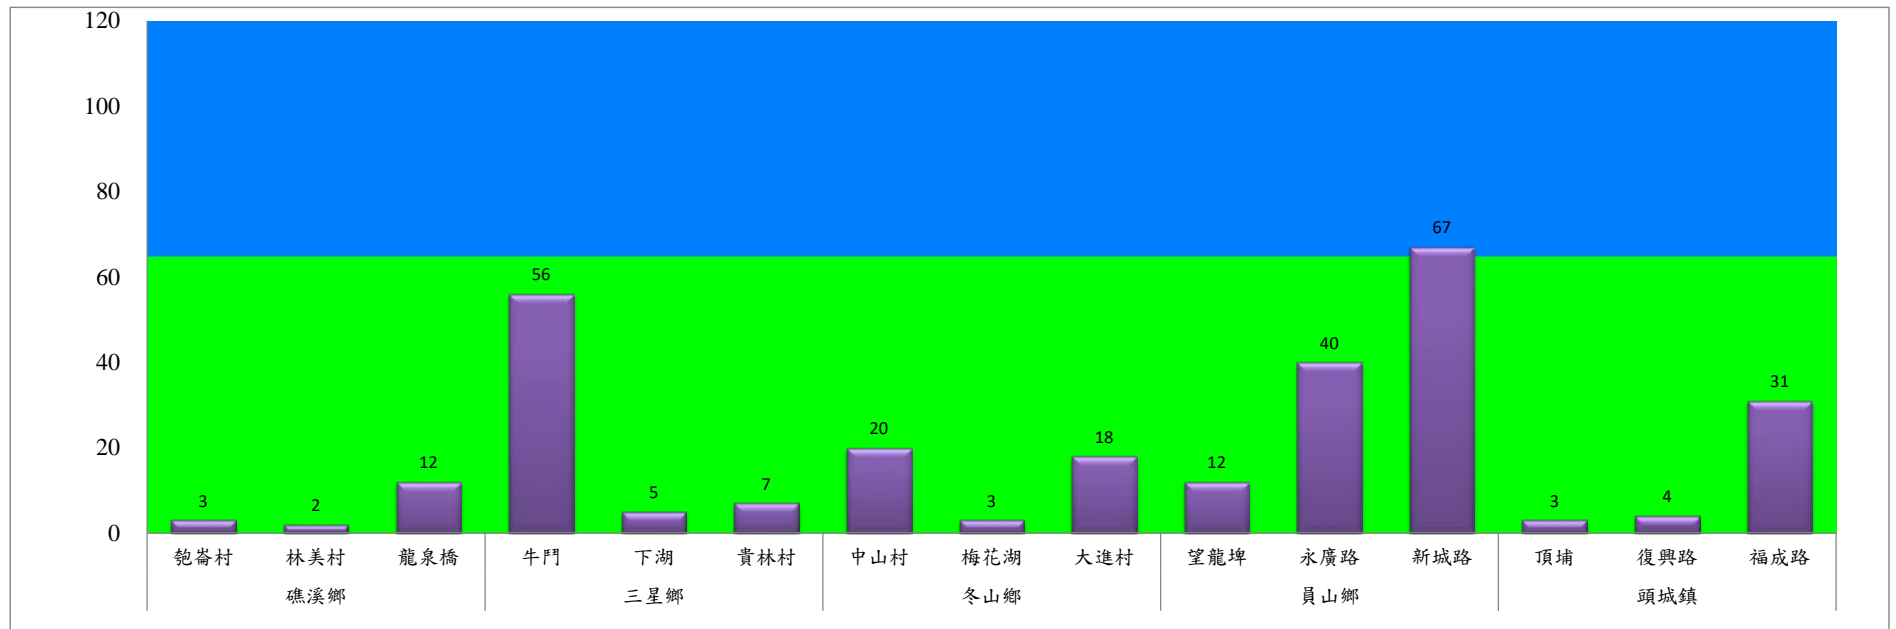

宜蘭縣 動植物防疫所

Animal and Plant Disease Control Center Yilan County

111年12月上旬果實蠅本所監測平均隻數

果實蠅	礁溪鄉			三星鄉			冬山鄉			員山鄉			頭城鎮		
	匏崙村	林美村	龍泉橋	牛鬥	下湖	貴林村	中山村	梅花湖	大進村	望龍埤	永廣路	新城路	頂埔	復興路	福成路
12月上旬	3	2	12	56	5	7	20	3	18	12	40	67	3	4	31

成蟲數燈號表示：

- 綠燈→小於65隻；防治良好
- 藍燈→65-256隻；預警
- 黃燈→257-1024隻；警戒
- 紅燈→1025隻以上；啟動防治

宜蘭縣動植物防疫所

Animal and Plant Disease Control Center Yilan County

111年12月上旬果實蠅農會監測平均隻數

果實蠅	員山鄉農會			羅東鎮農會		冬山鄉農會					礁溪鄉農會			頭城鎮農會	三星地區農會				
	枕山區	同樂區	大湖區	純精路1段	羅莊街	大進村 大進11路	得安村	太和村	中山村 龍進豐園	進利路 淋漓坑	砲崙A	砲崙B	砲崙C	拔雅里	楓林二 路	張公園	上將路 六段	上將路 七段	雙和三 路
12月上旬	9	13	20	0	0	3	3	2	1	3	3	2	2	15	22	6	6	2	4

成蟲數控號表示：

- 綠燈→小於65隻：防治良好
- 藍燈→65-256隻：預警
- 黃燈→257-1024隻：警戒
- 紅燈→1025隻以上：啟動防治

宜蘭縣 動植物防疫所

Animal and Plant Disease Control Center Yilan County

111年12月上旬斜紋夜蛾本所監測平均隻數

斜紋夜蛾	壯圍鄉			宜蘭市			員山鄉			三星鄉					礁溪鄉	
	美福村	新南村	東津路	雪隧路476巷	黎霧橋	國五旁	賢德路	水源路	思源路	拱照村	下湖	楓林一路	貴林路	五分三路	玉石路	奇立丹路
12月上旬	70	7	86	73	84	70	77	55	68	75	127	62	164	30	70	61