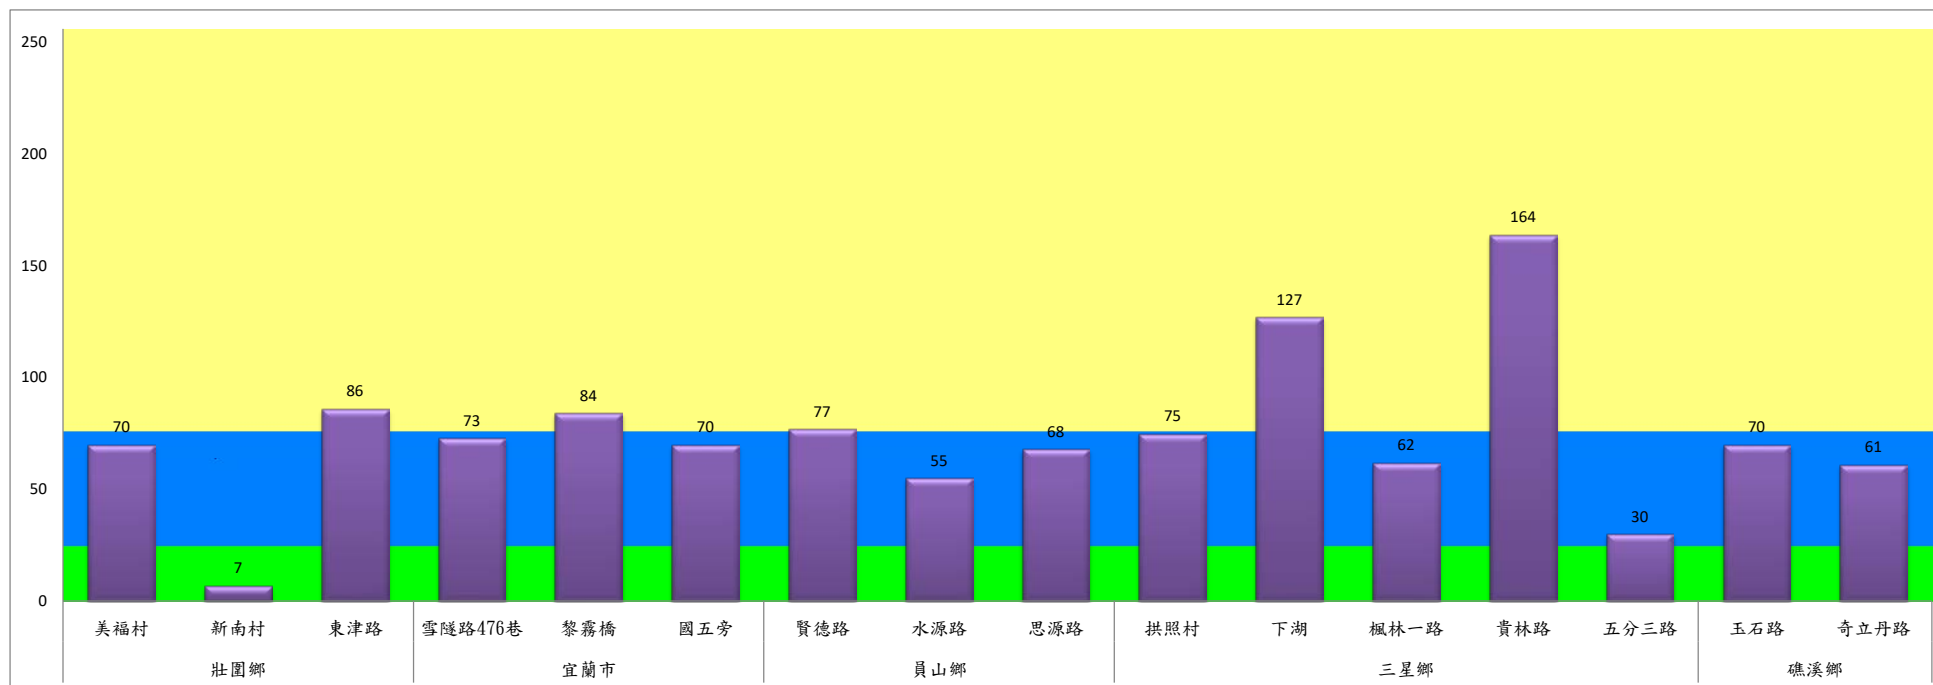

成蟲數燈號表示：

- 綠燈→小於65隻；防治良好
- 藍燈→65-256隻；預警
- 黃燈→257-1024隻；警戒
- 紅燈→1025隻以上；啟動防治

宜蘭縣動植物防疫所

Animal and Plant Disease Control Center Yilan County

111年12月上旬果實蠅農會監測平均隻數

果實蠅	員山鄉農會			羅東鎮農會		冬山鄉農會					礁溪鄉農會			頭城鎮農會	三星地區農會				
	枕山區	同樂區	大湖區	純精路1段	羅莊街	大進村 大進11路	得安村	太和村	中山村 龍進豐園	進利路 淋漓坑	砲崙A	砲崙B	砲崙C	拔雅里	楓林二 路	張公園	上將路 六段	上將路 七段	雙和三 路
12月上旬	9	13	20	0	0	3	3	2	1	3	3	2	2	15	22	6	6	2	4

成蟲數控號表示：

- 綠燈→小於65隻：防治良好
- 藍燈→65-256隻：預警
- 黃燈→257-1024隻：警戒
- 紅燈→1025隻以上：啟動防治

宜蘭縣 動植物防疫所

Animal and Plant Disease Control Center Yilan County

111年12月上旬斜紋夜蛾本所監測平均隻數

斜紋夜蛾	壯圍鄉			宜蘭市			員山鄉			三星鄉					礁溪鄉	
	美福村	新南村	東津路	雪隧路476巷	黎霧橋	國五旁	賢德路	水源路	思源路	拱照村	下湖	楓林一路	貴林路	五分三路	玉石路	奇立丹路
12月上旬	70	7	86	73	84	70	77	55	68	75	127	62	164	30	70	61

成蟲數燈號表示：

綠燈→小於25隻；防治良好

藍燈→26-76隻；預警

黃燈→77-256隻；警戒

紅燈→257隻以上；啟動防治

宜蘭縣動植物防疫所

Animal and Plant Disease Control Center Yilan County

111年12月上旬斜紋夜蛾農會監測平均隻數

斜紋夜蛾	壯圍鄉農會				員山鄉農會		三星鄉農會						
	吉祥路二段	古結路	新南路	新南溪床	雙連埤	蔬產班	人和	貴林	天福	萬德	尚武	大洲	萬富
12月上旬	22	15	14	11	17	18	3	2	1	1	1	3	5

成蟲數燈號表示：

- 綠燈→小於25隻；防治良好
- 藍燈→26-76隻；預警
- 黃燈→77-256隻；警戒
- 紅燈→257隻以上；啟動防治

宜蘭縣動植物防疫所

Animal and Plant Disease Control Center Yilan County