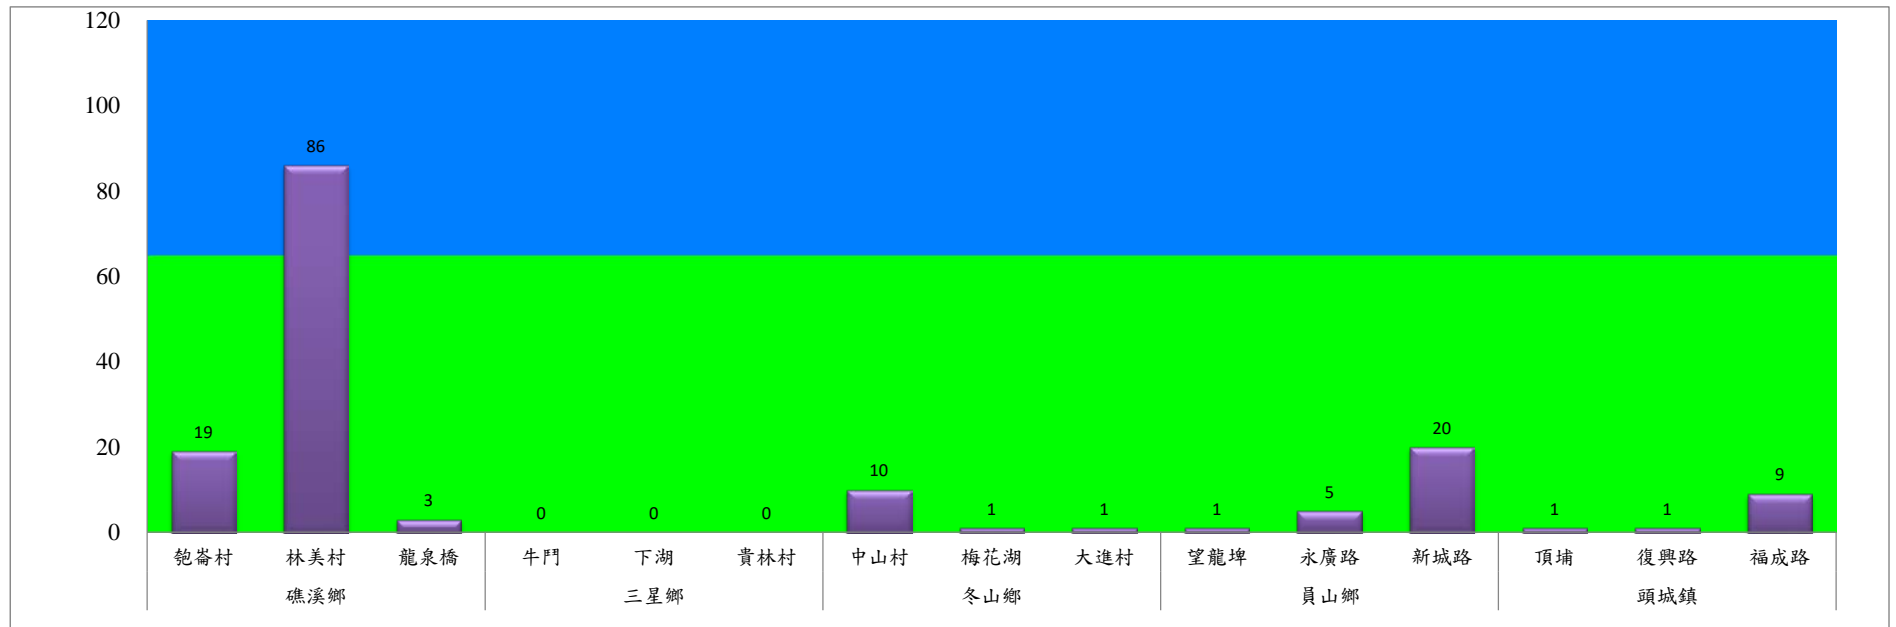

# 宜蘭縣 動植物防疫所

Animal and Plant Disease Control Center Yilan County

111年3月中旬果實蠅本所監測平均隻數

果實蠅	礁溪鄉			三星鄉			冬山鄉			員山鄉			頭城鎮		
	匏崙村	林美村	龍泉橋	牛鬥	下湖	貴林村	中山村	梅花湖	大進村	望龍埤	永廣路	新城路	頂埔	復興路	福成路
3月中旬	19	86	3	0	0	0	10	1	1	1	5	20	1	1	9

成蟲數燈號表示：

- 綠燈→小於65隻；防治良好
- 藍燈→65-256隻；預警
- 黃燈→257-1024隻；警戒
- 紅燈→1025隻以上；啟動防治