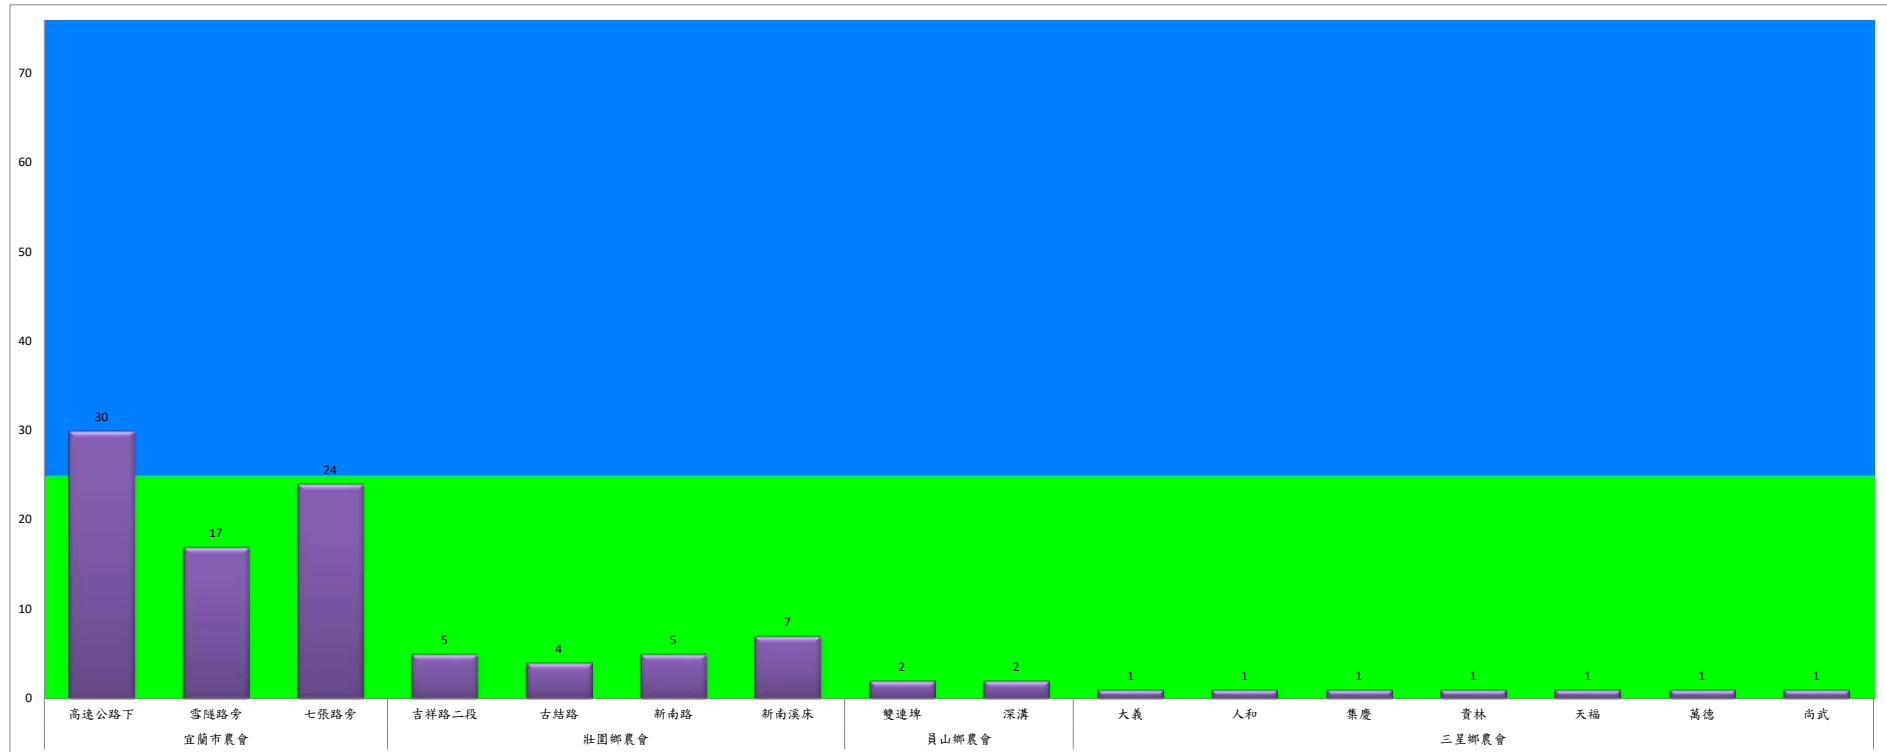

宜蘭縣動植物防疫所

Animal and Plant Disease Control Center Yilan County

甜菜夜蛾	宜蘭市農會			壯圍鄉農會				員山鄉農會		三星鄉農會						
	高速公路下	雪隧路旁	七張路旁	吉祥路二段	古結路	新南路	新南溪床	雙連埤	深溝	大義	人和	集慶	貴林	天福	萬德	尚武
3月中旬	30	17	24	5	4	5	7	2	2	1	1	1	1	1	1	1

成蟲數燈號表示：

- 綠燈→小於25隻：防治良好
- 藍燈→25-76隻：預警
- 黃燈→77-256隻：警戒
- 紅燈→257隻以上：啟動防治