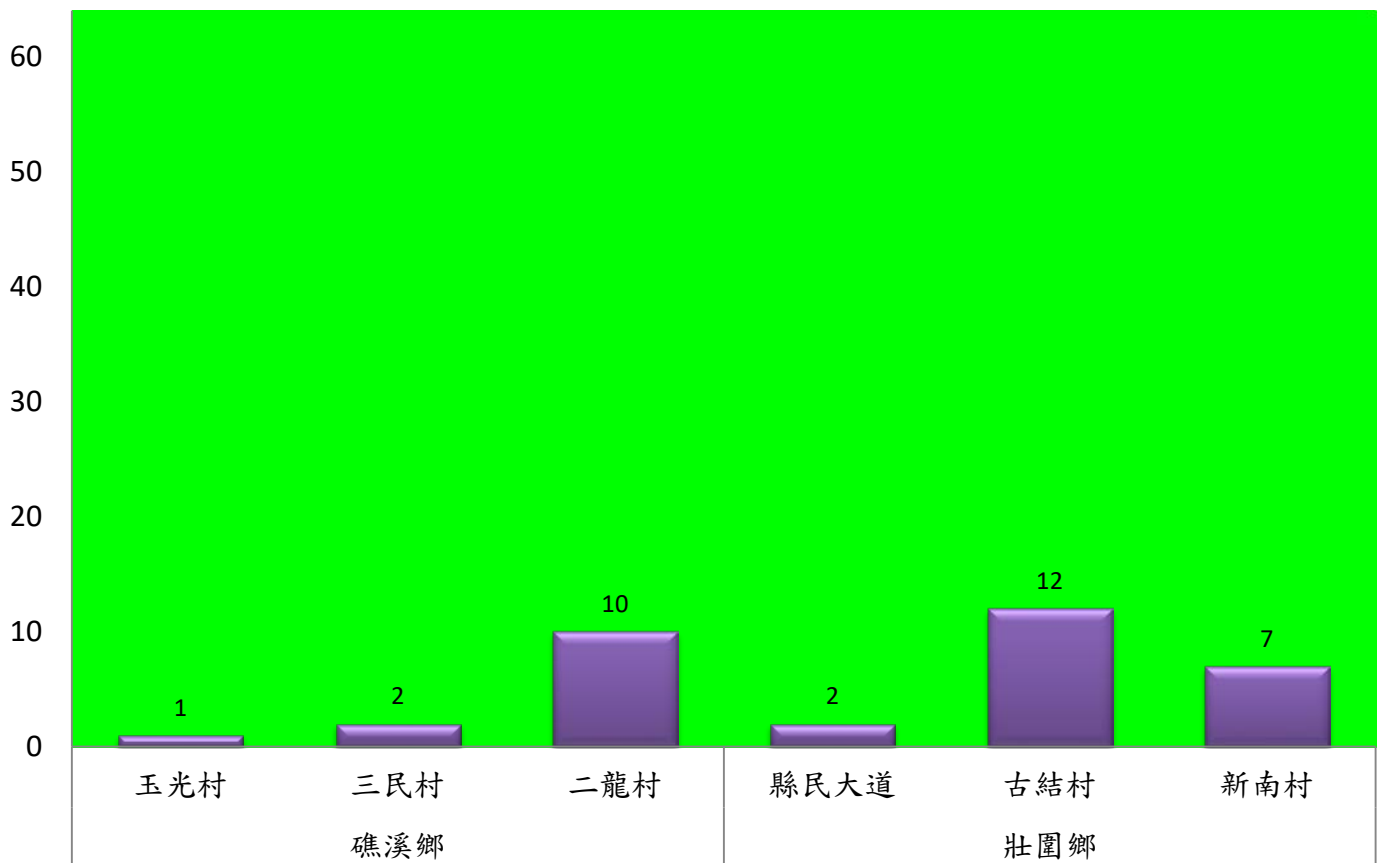

宜蘭縣 動植物防疫所

Animal and Plant Disease Control Center Yilan County

111年3月中旬瓜實蠅本所監測平均隻數

瓜實蠅	礁溪鄉			壯圍鄉		
	玉光村	三民村	二龍村	縣民大道	古結村	新南村
3月中旬	1	2	10	2	12	7