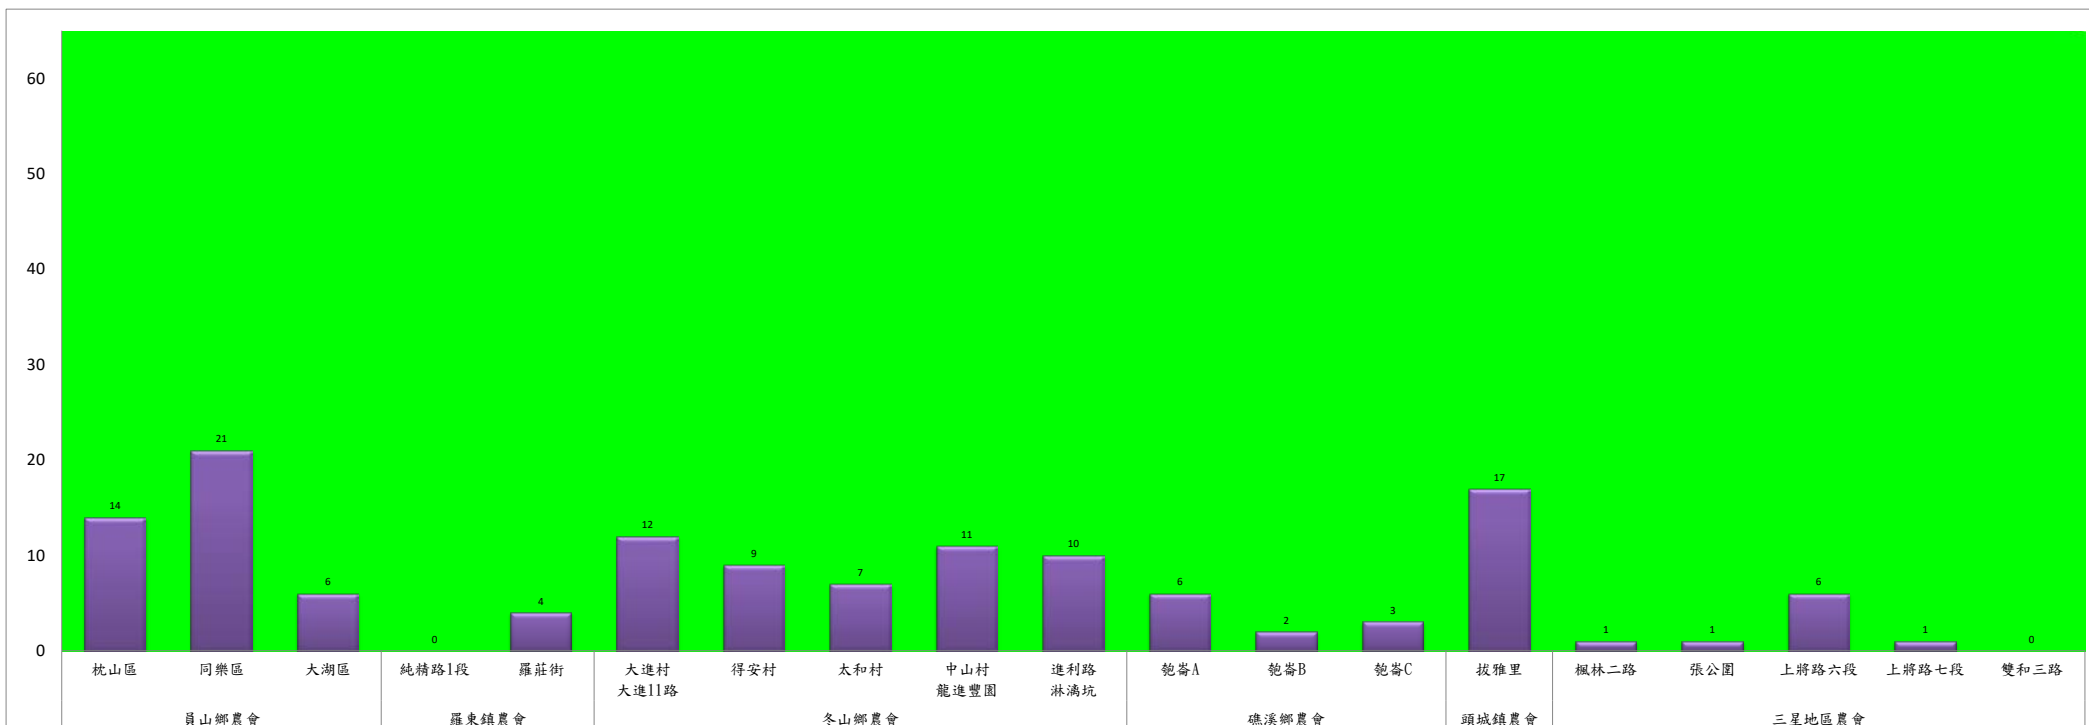

宜蘭縣 動植物防疫所

Animal and Plant Disease Control Center Yilan County

果實蠅	員山鄉農會			羅東鎮農會		冬山鄉農會					礁溪鄉農會			頭城鎮農會	三星地區農會				
	枕山區	同樂區	大湖區	純精路1段	羅莊街	大進村 大進11路	得安村	太和村	中山村 龍進豐園	進利路 淋漓坑	飽崙A	飽崙B	飽崙C	拔雅里	楓林二 路	張公園	上將路 六段	上將路 七段	雙和三 路
3月中旬	14	21	6	0	4	12	9	7	11	10	6	2	3	17	1	1	6	1	0

成蟲數控表示：
綠燈→小於65隻；防治良好
藍燈→65-256隻；預警
黃燈→257-1024隻；警戒
紅燈→1025隻以上；啟動防治