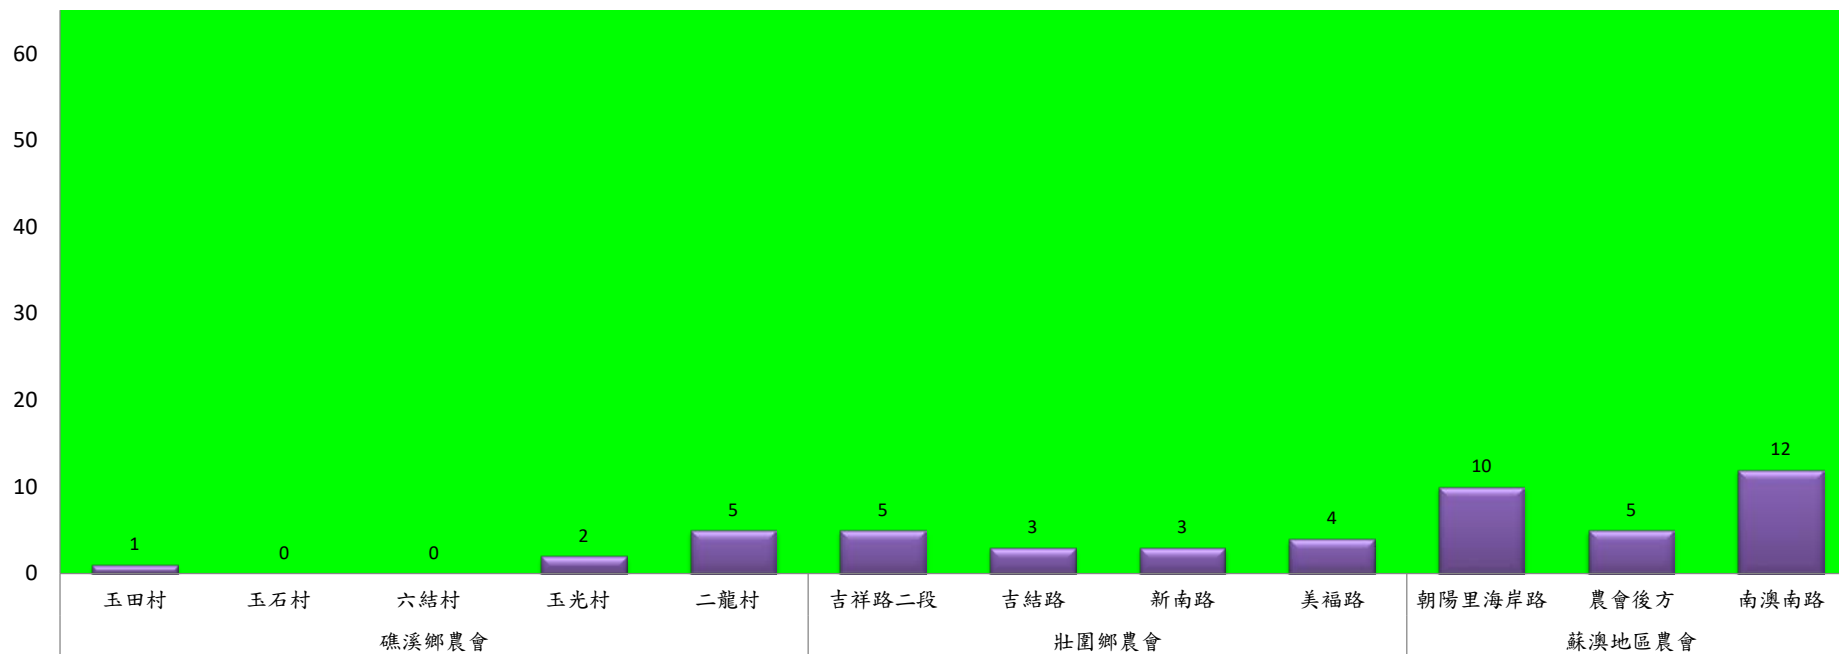

宜蘭縣 動植物防疫所

Animal and Plant Disease Control Center Yilan County

瓜實蠅	礁溪鄉農會					壯圍鄉農會				蘇澳地區農會		
	玉田村	玉石村	六結村	玉光村	二龍村	吉祥路二段	吉結路	新南路	美福路	朝陽里海岸路	農會後方	南澳南路
3月中旬	1	0	0	2	5	5	3	3	4	10	5	12

成蟲數燈號表示：

- 綠燈→小於65隻；防治良好
- 藍燈→65-256隻；預警
- 黃燈→257-1024隻；警戒
- 紅燈→1025隻以上；啟動防治