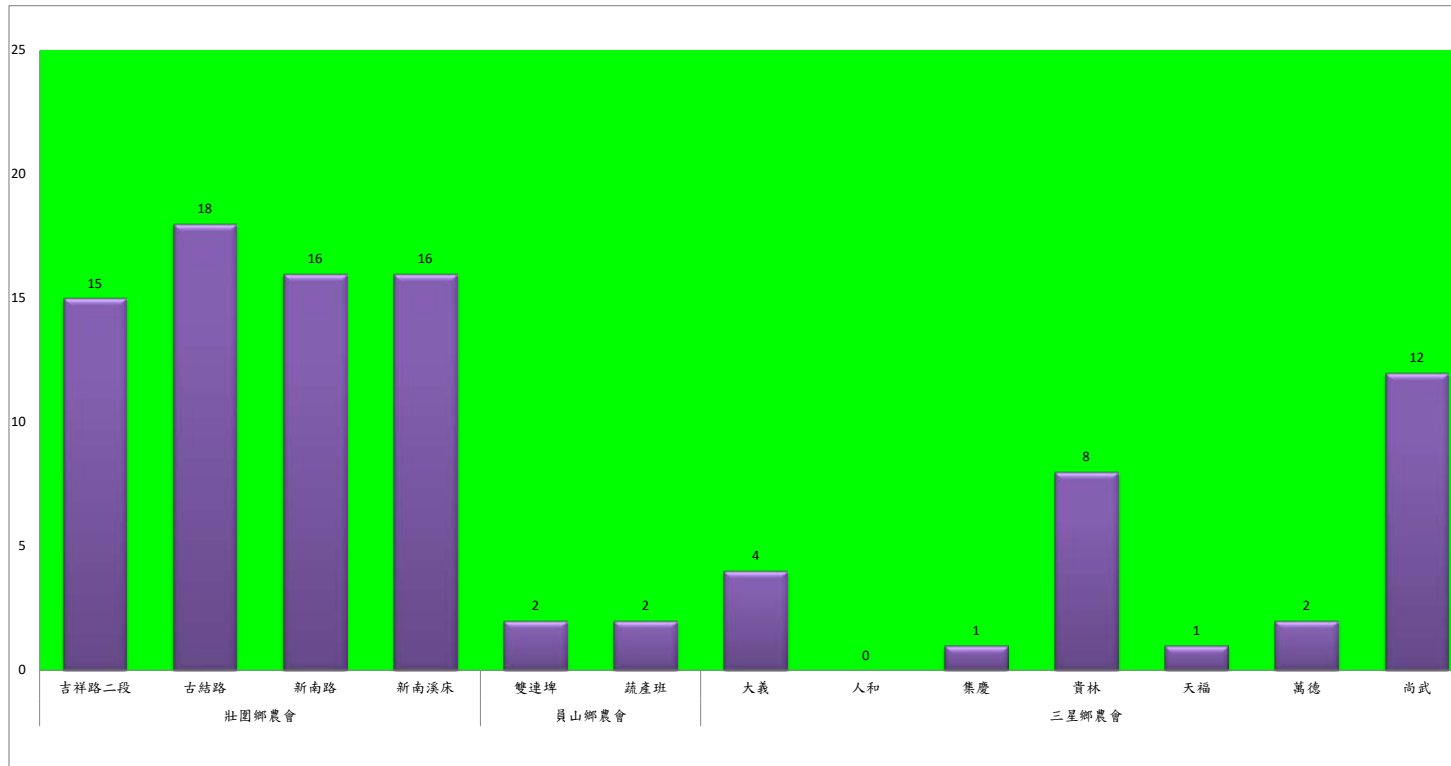

## 111年3月中旬斜紋夜蛾本所監測平均隻數

斜紋夜蛾	壯圍鄉			宜蘭市			員山鄉			三星鄉					礁溪鄉	
	美福村	新南村	東津路	雪隧路476巷	黎霧橋	國五旁	賢德路	水源路	思源路	拱照村	下湖	楓林一路	貴林路	五分三路	玉石路	奇立丹路
3月中旬	38	36	39	38	45	29	30	69	81	19	9	42	0	18	78	28

成蟲數燈號表示：

綠燈→小於25隻；防治良好

藍燈→26-76隻；預警

黃燈→77-256隻；警戒

紅燈→257隻以上；啟動防治

111年3月中旬斜紋夜蛾農會監測平均隻數

斜紋夜蛾	壯圍鄉農會				員山鄉農會		三星鄉農會						
	吉祥路二段	古結路	新南路	新南溪床	雙連埤	蔬產班	大義	人和	集慶	貴林	天福	萬德	尚武
3月中旬	15	18	16	16	2	2	4	0	1	8	1	2	12

成蟲數燈號表示：

- 綠燈→小於25隻；防治良好
- 藍燈→26-76隻；預警
- 黃燈→77-256隻；警戒
- 紅燈→257隻以上；啟動防治

## 111年3月中旬甜菜夜蛾本所監測平均隻數

甜菜夜蛾	壯圍鄉			宜蘭市			員山鄉			三星鄉				
	美福村	新南村	東津路	雪隧路476巷	黎霧橋	國五旁	賢德路	水源路	思源路	拱照村	下湖	楓林二路	貴林路	五分三路
3月中旬	2	2	2	1	3	1	1	0	0	3	3	0	0	0

成蟲數燈號表示：

- 綠燈→小於25隻；防治良好
- 藍燈→26-76隻；預警
- 黃燈→77-256隻；警戒
- 紅燈→257隻以上；啟動防治