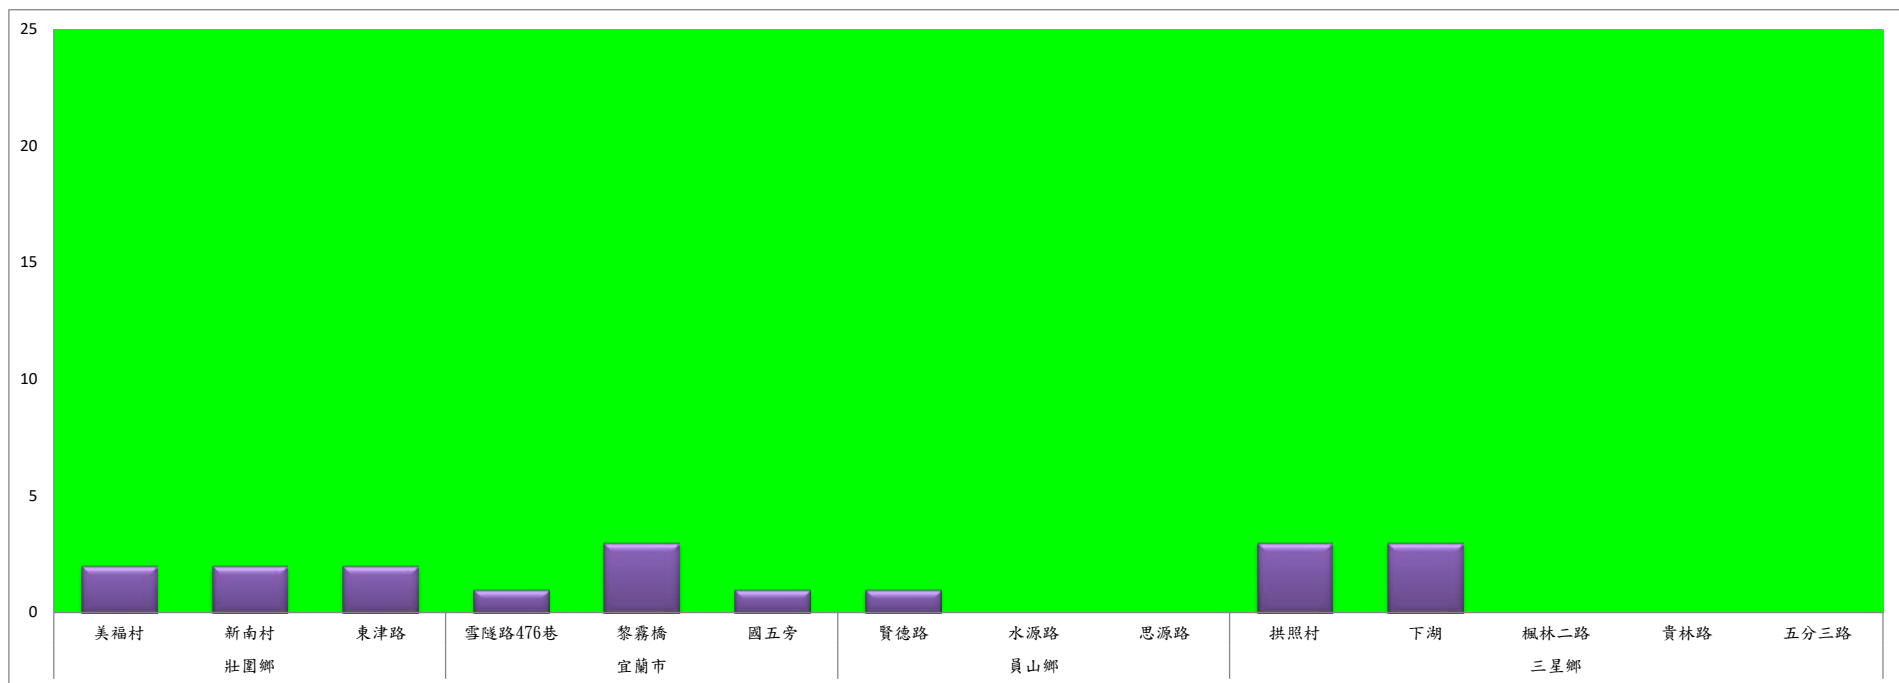

## 111年3月中旬斜紋夜蛾本所監測平均隻數

斜紋夜蛾	壯圍鄉			宜蘭市			員山鄉			三星鄉					礁溪鄉	
	美福村	新南村	東津路	雪隧路476巷	黎霧橋	國五旁	賢德路	水源路	思源路	拱照村	下湖	楓林一路	貴林路	五分三路	玉石路	奇立丹路
3月中旬	38	36	39	38	45	29	30	69	81	19	9	42	0	18	78	28

成蟲數燈號表示：

綠燈→小於25隻；防治良好

藍燈→26-76隻；預警

黃燈→77-256隻；警戒

紅燈→257隻以上；啟動防治

111年3月中旬斜紋夜蛾農會監測平均隻數

斜紋夜蛾	壯圍鄉農會				員山鄉農會		三星鄉農會						
	吉祥路二段	古結路	新南路	新南溪床	雙連埤	蔬產班	大義	人和	集慶	貴林	天福	萬德	尚武
3月中旬	15	18	16	16	2	2	4	0	1	8	1	2	12

成蟲數燈號表示：

- 綠燈→小於25隻；防治良好
- 藍燈→26-76隻；預警
- 黃燈→77-256隻；警戒
- 紅燈→257隻以上；啟動防治

## 111年3月中旬甜菜夜蛾本所監測平均隻數

甜菜夜蛾	壯圍鄉			宜蘭市			員山鄉			三星鄉				
	美福村	新南村	東津路	雪隧路476巷	黎霧橋	國五旁	賢德路	水源路	思源路	拱照村	下湖	楓林二路	貴林路	五分三路
3月中旬	2	2	2	1	3	1	1	0	0	3	3	0	0	0

成蟲數燈號表示：

- 綠燈→小於25隻；防治良好
- 藍燈→26-76隻；預警
- 黃燈→77-256隻；警戒
- 紅燈→257隻以上；啟動防治