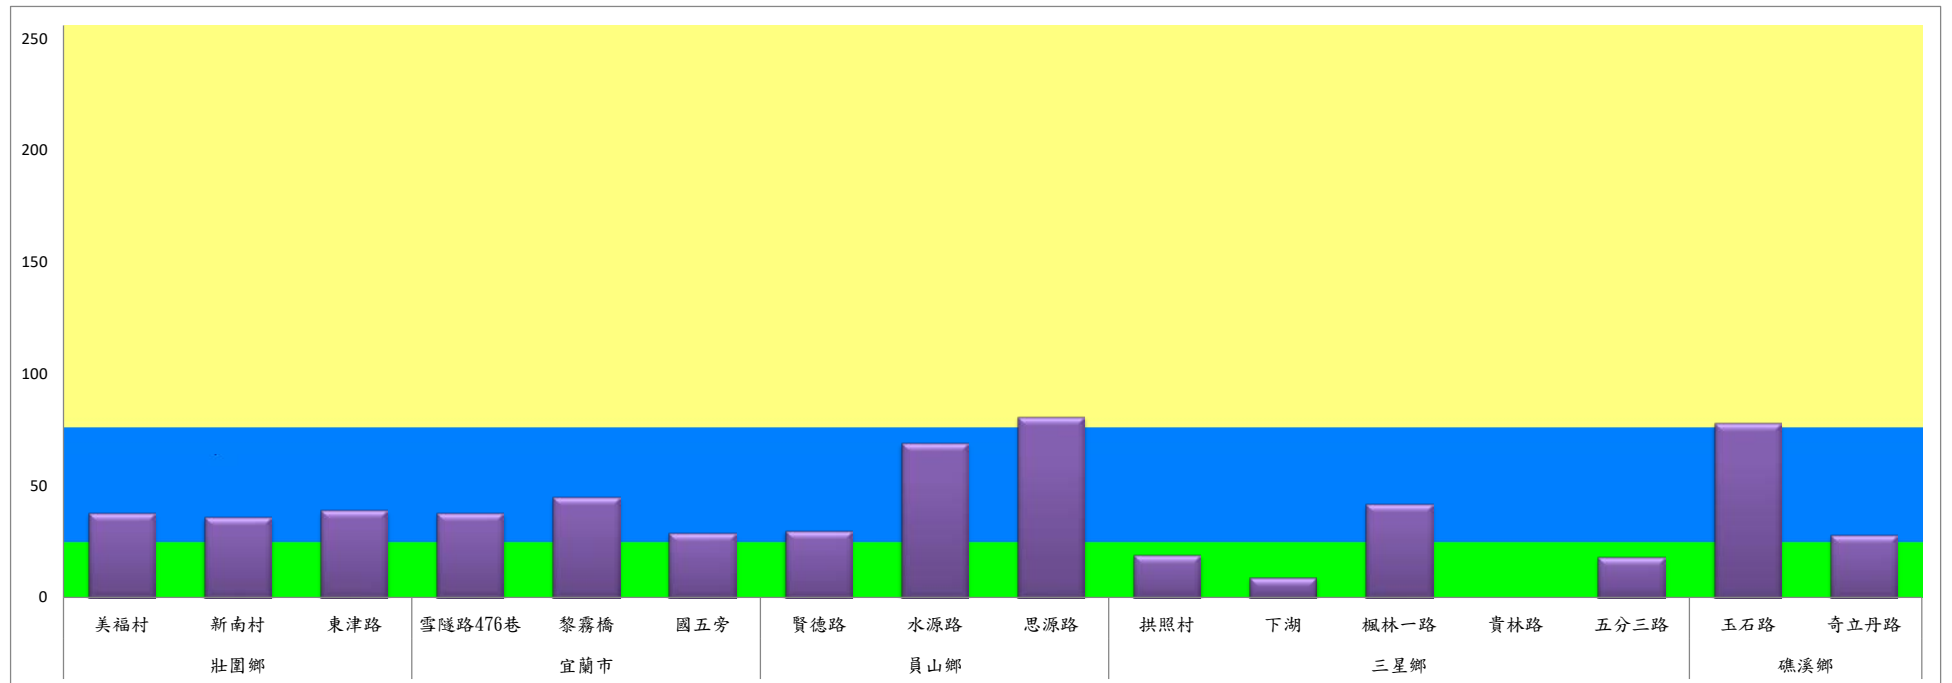

宜蘭縣 動植物防疫所

Animal and Plant Disease Control Center Yilan County

111年3月中旬斜紋夜蛾本所監測平均隻數

斜紋夜蛾	壯圍鄉			宜蘭市			員山鄉			三星鄉					礁溪鄉	
	美福村	新南村	東津路	雪隧路476巷	黎霧橋	國五旁	賢德路	水源路	思源路	拱照村	下湖	楓林一路	貴林路	五分三路	玉石路	奇立丹路
3月中旬	38	36	39	38	45	29	30	69	81	19	9	42	0	18	78	28

成蟲數燈號表示：

綠燈→小於25隻；防治良好

藍燈→26-76隻；預警

黃燈→77-256隻；警戒

紅燈→257隻以上；啟動防治