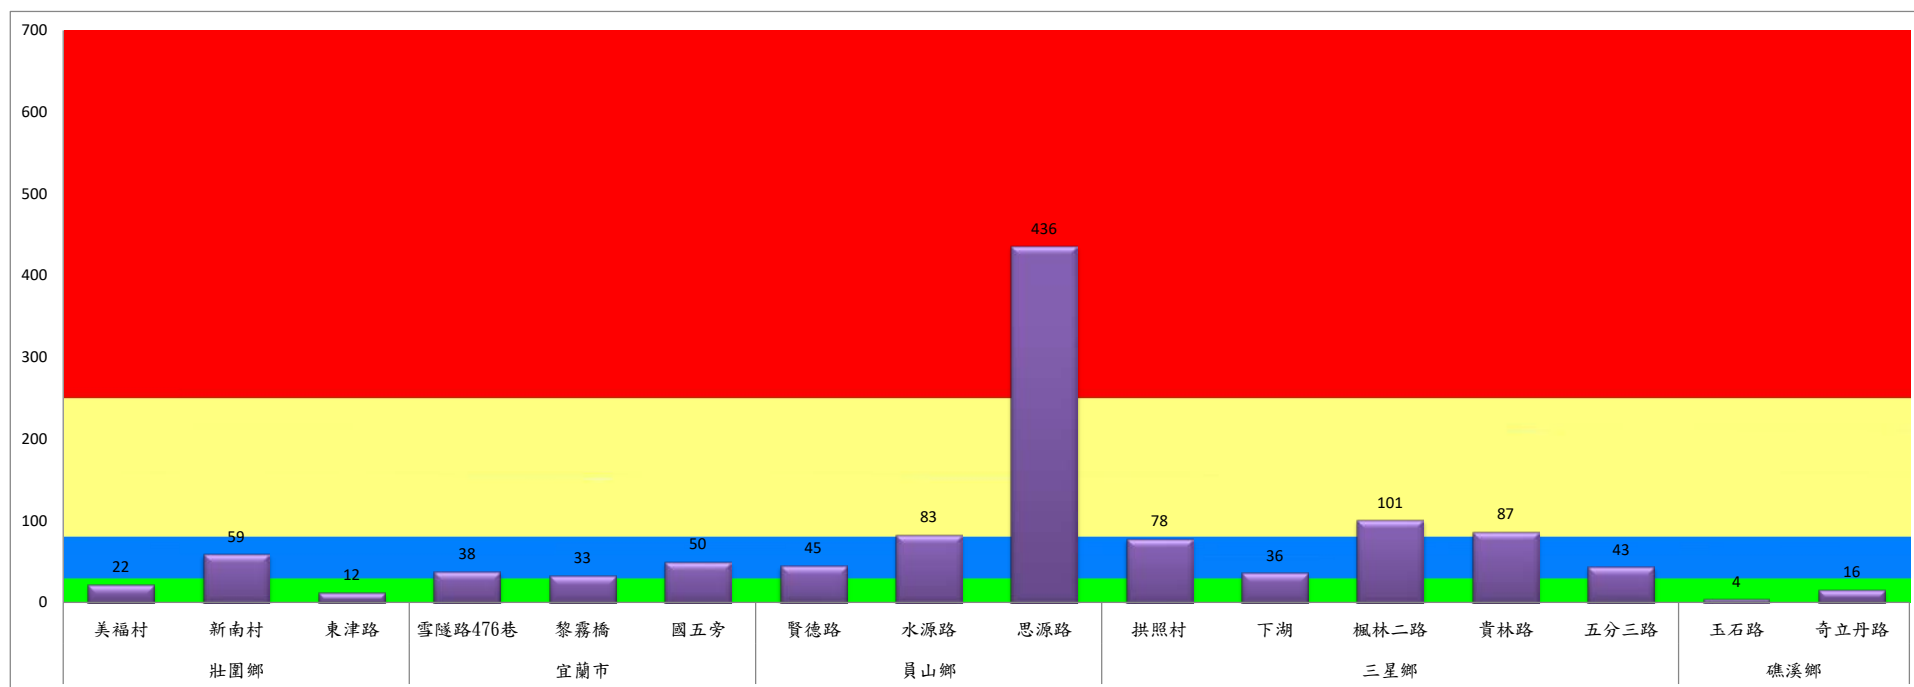

成蟲數控製表示：

- 綠燈→小於65隻；防治良好
- 藍燈→65-256隻；預警
- 黃燈→257-1024隻；警戒
- 紅燈→1025隻以上；啟動防治

宜蘭縣 動植物防疫所

Animal and Plant Disease Control Center Yilan County

111年1月上旬瓜實蠅本所監測平均隻數

瓜實蠅	礁溪鄉			壯圍鄉		
	玉光村	三民村	二龍村	縣民	古結村	新南村
1月上旬	2	5	6	0	2	5

成蟲數燈號表示：

111年1月上旬瓜實蠅農會監測平均隻數

瓜實蠅	礁溪鄉農會					壯圍鄉農會				蘇澳地區農會		
	玉田村	玉石村	六結村	玉光村	二龍村	吉祥路二段	吉結路	新南路	美福路	朝陽里海岸路	農會後方	南澳南路
1月上旬	1	0	0	2	5	2	1	3	2	3	3	2

成蟲數燈號表示：

- 綠燈→小於65隻；防治良好
- 藍燈→65-256隻；預警
- 黃燈→257-1024隻；警戒
- 紅燈→1025隻以上；啟動防治

宜蘭縣 動植物防疫所

Animal and Plant Disease Control Center Yilan County

111年1月上旬斜紋夜蛾本所監測平均隻數

斜紋夜蛾	壯圍鄉			宜蘭市			員山鄉			三星鄉				礁溪鄉		
	美福村	新南村	東津路	雪隧路476巷	黎霧橋	國五旁	賢德路	水源路	思源路	拱照村	下湖	楓林二路	貴林路	五分三路	玉石路	奇立丹路
1月上旬	22	59	12	38	33	50	45	83	436	78	36	101	87	43	4	16

成蟲數燈號表示：

- 綠燈→小於25隻；防治良好
- 藍燈→26-76隻；預警
- 黃燈→77-256隻；警戒
- 紅燈→257隻以上；啟動防治

111年1月上旬斜紋夜蛾農會監測平均隻數

斜紋夜蛾	壯圍鄉農會				員山鄉農會		三星鄉農會						
	吉祥路二段	古結路	新南路	新南溪床	雙連埤	蔬產班	大義	人和	集慶	貴林	天福	萬德	尚武
1月上旬	16	18	15	14	3	1	0	0	1	0	0	1	0