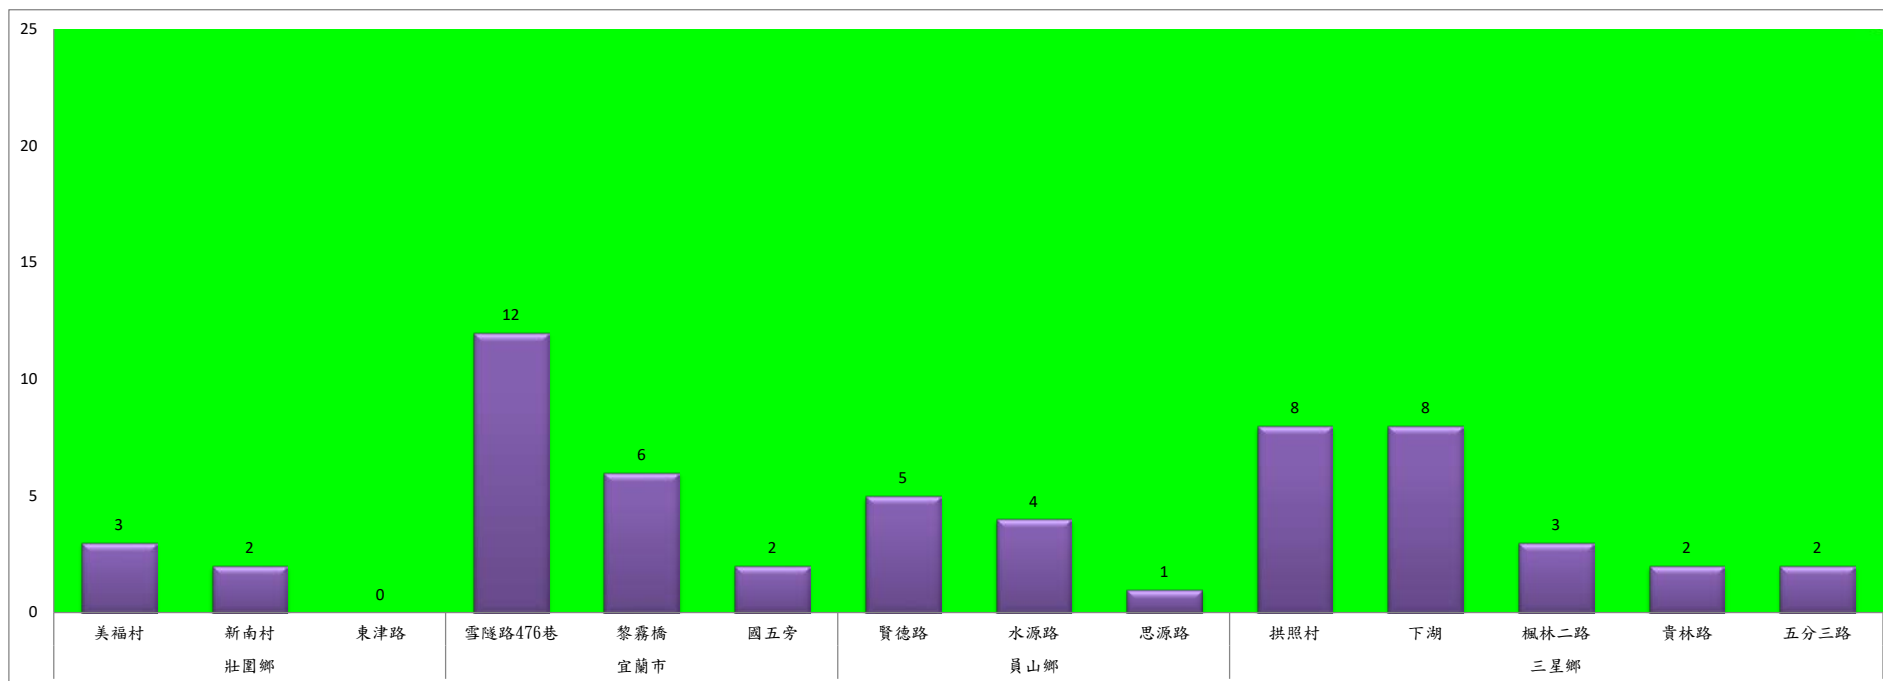

成蟲數燈號表示：

- 綠燈→小於25隻；防治良好
- 藍燈→26-76隻；預警
- 黃燈→77-256隻；警戒
- 紅燈→257隻以上；啟動防治

111年1月上旬斜紋夜蛾農會監測平均隻數

斜紋夜蛾	壯圍鄉農會				員山鄉農會		三星鄉農會						
	吉祥路二段	古結路	新南路	新南溪床	雙連埤	蔬產班	大義	人和	集慶	貴林	天福	萬德	尚武
1月上旬	16	18	15	14	3	1	0	0	1	0	0	1	0

成蟲數燈號表示：

- 綠燈→小於25隻；防治良好
- 藍燈→26-76隻；預警
- 黃燈→77-256隻；警戒
- 紅燈→257隻以上；啟動防治

宜蘭縣 動植物防疫所

Animal and Plant Disease Control Center Yilan County

111年1月上旬甜菜夜蛾本所監測平均隻數

甜菜夜蛾	壯圍鄉			宜蘭市			員山鄉			三星鄉				
	美福村	新南村	東津路	雪隧路476巷	黎霧橋	國五旁	賢德路	水源路	思源路	拱照村	下湖	楓林二路	貴林路	五分三路
1月上旬	3	2	0	12	6	2	5	4	1	8	8	3	2	2

成蟲數燈號表示：

- 綠燈→小於25隻；防治良好
- 藍燈→26-76隻；預警
- 黃燈→77-256隻；警戒
- 紅燈→257隻以上；啟動防治

宜蘭縣動植物防疫所

Animal and Plant Disease Control Center Yilan County

111年1月上旬甜菜夜蛾農會監測平均隻數

甜菜夜蛾	宜蘭市農會			壯圍鄉農會				員山鄉農會		三星鄉農會						
	高速公路下	雪隧路旁	七張路旁	吉祥路二段	古結路	新南路	新南溪床	雙連埤	深溝	大義	人和	集慶	貴林	天福	萬德	尚武
1月上旬	11	10	7	3	4	2	3	1	1	1	1	1	1	0	0	0

成蟲數燈號表示：

- 綠燈→小於25隻：防治良好
- 藍燈→25-76隻：預警
- 黃燈→77-256隻：警戒
- 紅燈→257隻以上：啟動防治