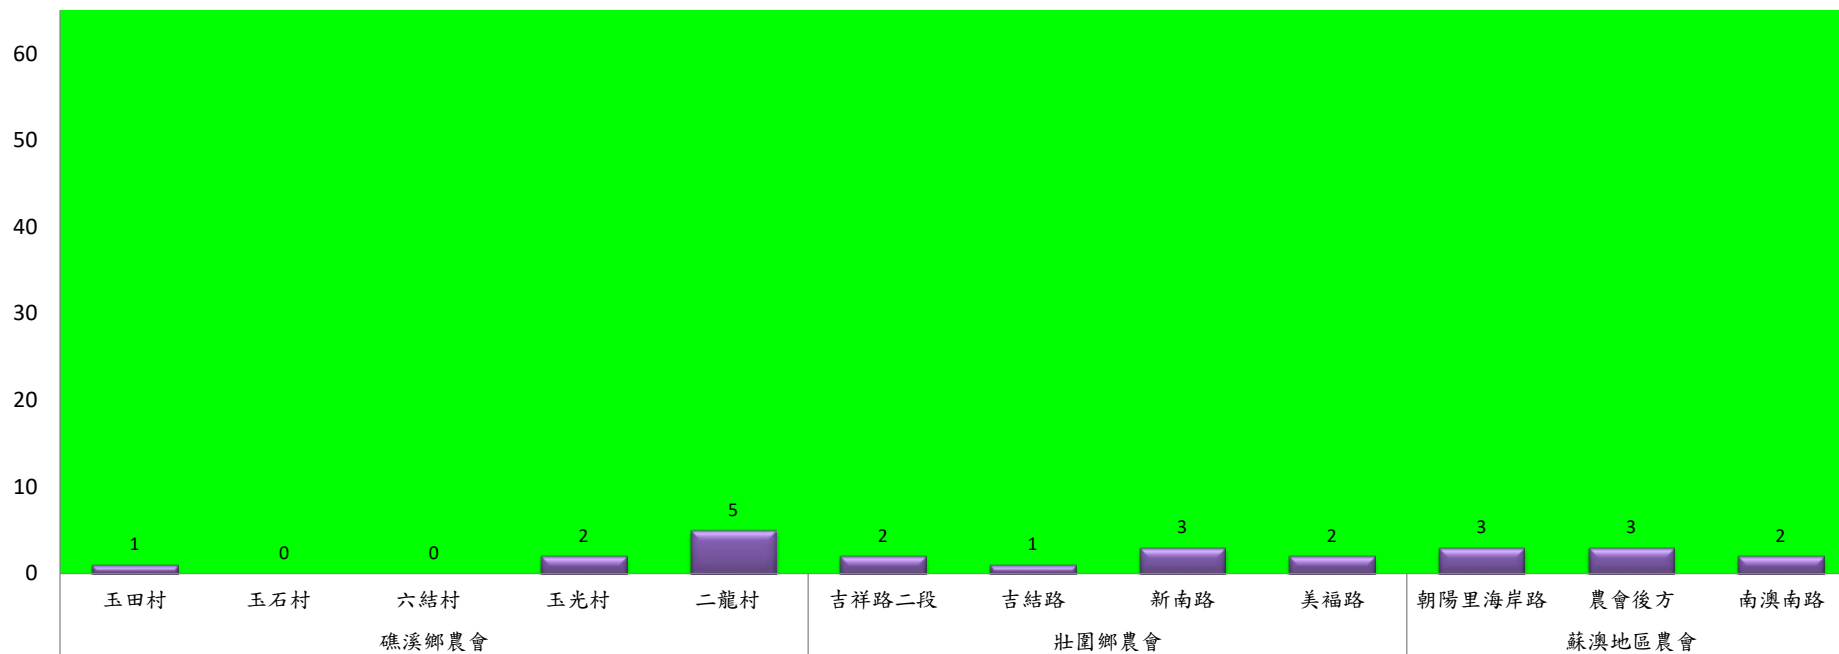

成蟲數控製表示：

- 綠燈→小於65隻；防治良好
- 藍燈→65-256隻；預警
- 黃燈→257-1024隻；警戒
- 紅燈→1025隻以上；啟動防治

宜蘭縣 動植物防疫所

Animal and Plant Disease Control Center Yilan County

111年1月上旬瓜實蠅本所監測平均隻數

瓜實蠅	礁溪鄉			壯圍鄉		
	玉光村	三民村	二龍村	縣民	古結村	新南村
1月上旬	2	5	6	0	2	5

成蟲數燈號表示：

111年1月上旬瓜實蠅農會監測平均隻數

瓜實蠅	礁溪鄉農會					壯圍鄉農會				蘇澳地區農會		
	玉田村	玉石村	六結村	玉光村	二龍村	吉祥路二段	吉結路	新南路	美福路	朝陽里海岸路	農會後方	南澳南路
1月上旬	1	0	0	2	5	2	1	3	2	3	3	2

成蟲數燈號表示：

- 綠燈→小於65隻；防治良好
- 藍燈→65-256隻；預警
- 黃燈→257-1024隻；警戒
- 紅燈→1025隻以上；啟動防治