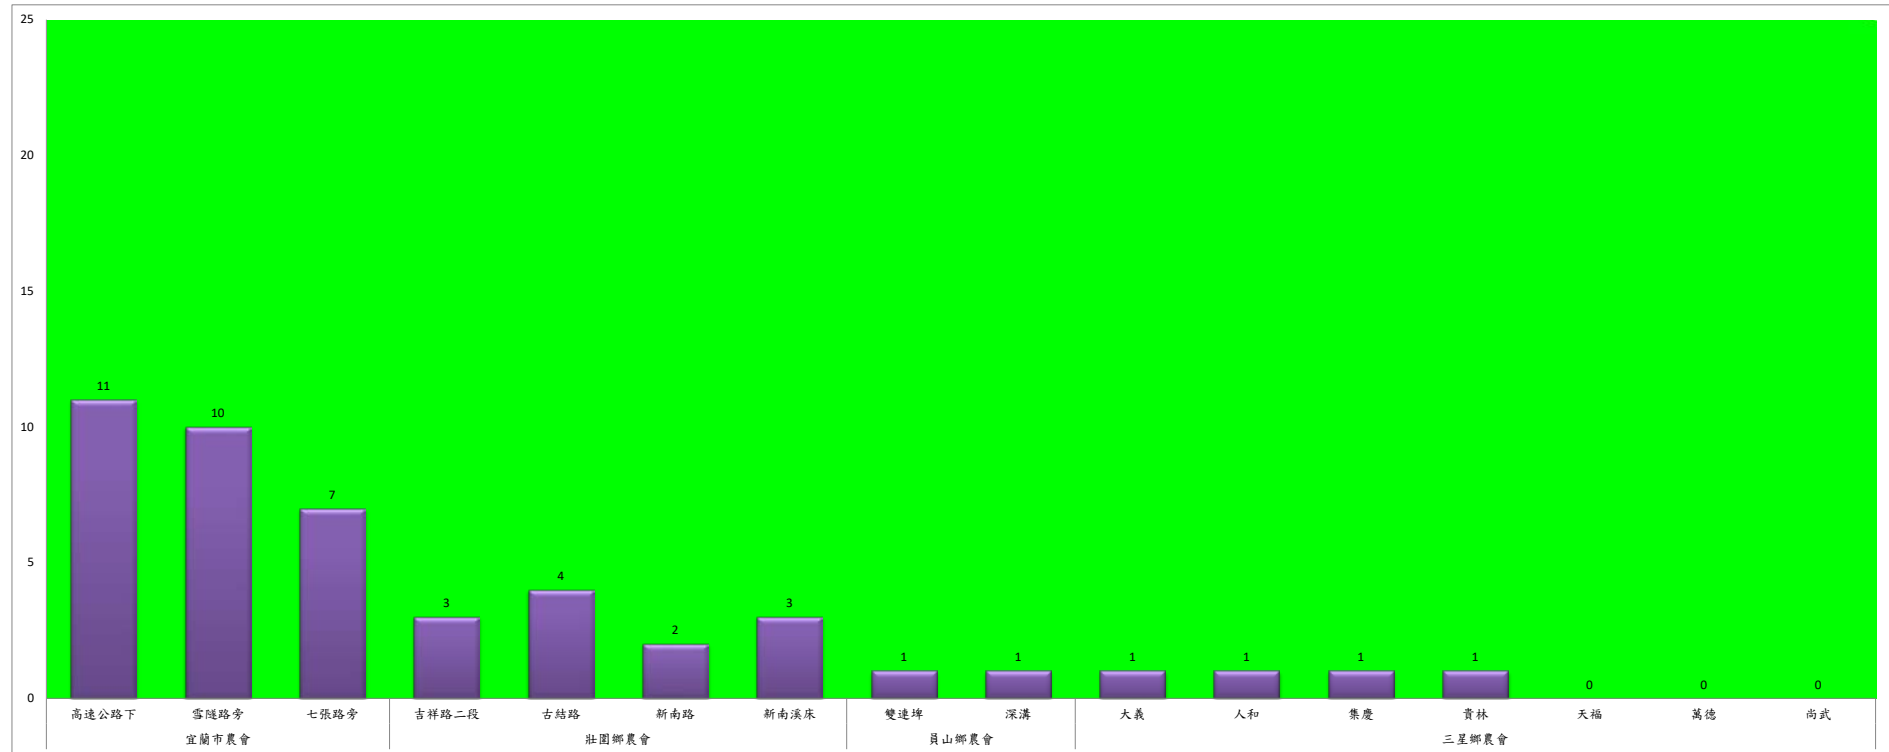

成蟲數燈號表示：

- 綠燈→小於25隻；防治良好
- 藍燈→26-76隻；預警
- 黃燈→77-256隻；警戒
- 紅燈→257隻以上；啟動防治

宜蘭縣動植物防疫所

Animal and Plant Disease Control Center Yilan County

111年1月上旬甜菜夜蛾農會監測平均隻數

甜菜夜蛾	宜蘭市農會			壯圍鄉農會				員山鄉農會		三星鄉農會						
	高速公路下	雪隧路旁	七張路旁	吉祥路二段	古結路	新南路	新南溪床	雙連埤	深溝	大義	人和	集慶	貴林	天福	萬德	尚武
1月上旬	11	10	7	3	4	2	3	1	1	1	1	1	1	0	0	0

成蟲數燈號表示：

- 綠燈→小於25隻：防治良好
- 藍燈→25-76隻：預警
- 黃燈→77-256隻：警戒
- 紅燈→257隻以上：啟動防治