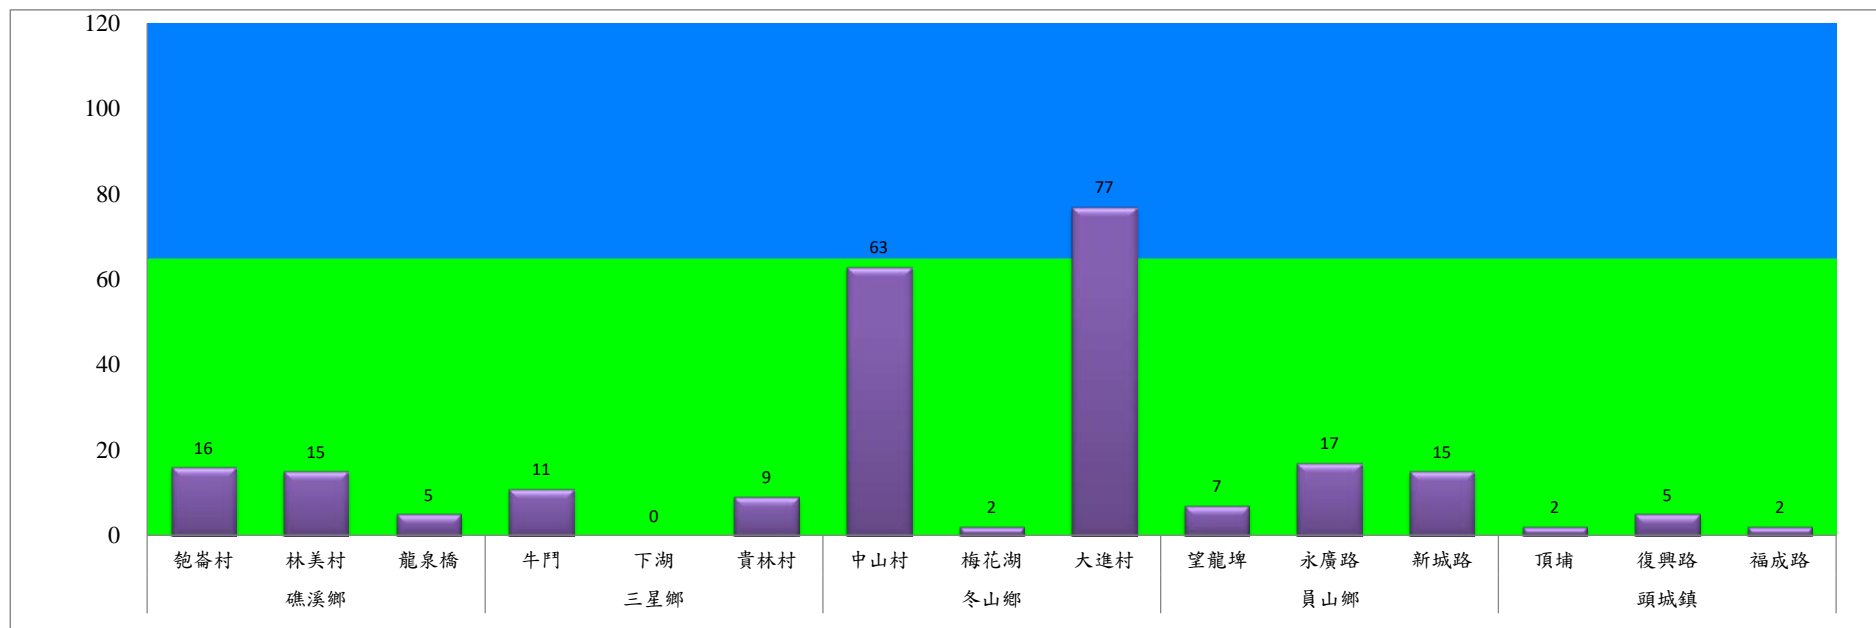

宜蘭縣 動植物防疫所

Animal and Plant Disease Control Center Yilan County

111年1月上旬果實蠅本所監測平均隻數

果實蠅	礁溪鄉			三星鄉			冬山鄉			員山鄉			頭城鎮		
	匏崙村	林美村	龍泉橋	牛鬥	下湖	貴林村	中山村	梅花湖	大進村	望龍埤	永廣路	新城路	頂埔	復興路	福成路
1月上旬	16	15	5	11	0	9	63	2	77	7	17	15	2	5	2

成蟲數燈號表示：

- 綠燈→小於65隻；防治良好
- 藍燈→65-256隻；預警
- 黃燈→257-1024隻；警戒
- 紅燈→1025隻以上；啟動防治

宜蘭縣 動植物防疫所

Animal and Plant Disease Control Center Yilan County

111年1月上旬果實蠅農會監測平均隻數

果實蠅	員山鄉農會			羅東鎮農會		冬山鄉農會					礁溪鄉農會			頭城鎮農會	三星地區農會				
	枕山區	同樂區	大湖區	純精路1段	羅莊街	大進村 大進11路	得安村	太和村	中山村 銀山果園	進利路 淋漓坑	飽崙A	飽崙B	飽崙C	拔雅里	楓林二 路	張公園	上將路 六段	上將路 七段	雙和三 路
1月上旬	8	22	9	2	5	3	0	2	0	1	7	4	2	16	9	11	13	15	17