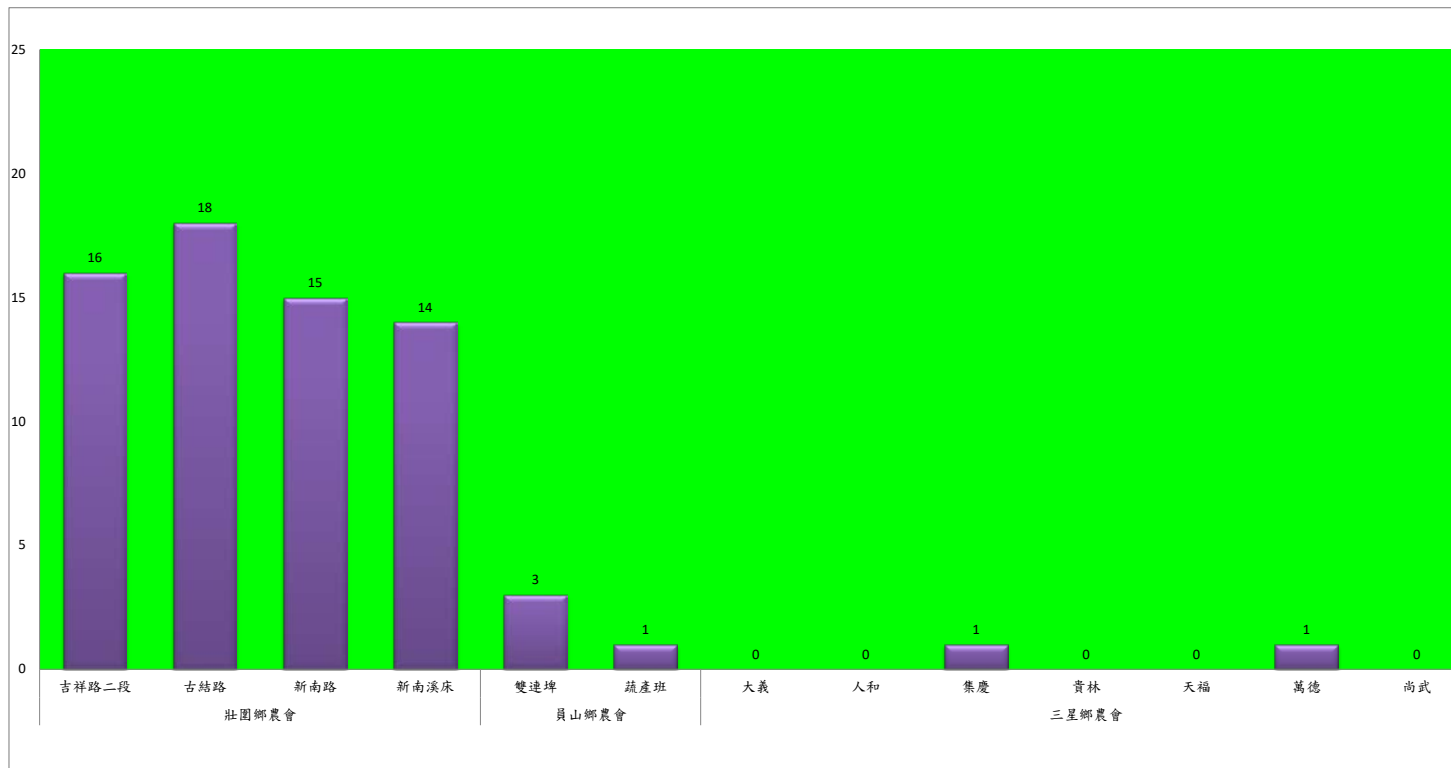

宜蘭縣 動植物防疫所

Animal and Plant Disease Control Center Yilan County

111年1月上旬斜紋夜蛾本所監測平均隻數

斜紋夜蛾	壯圍鄉			宜蘭市			員山鄉			三星鄉				礁溪鄉		
	美福村	新南村	東津路	雪隧路476巷	黎霧橋	國五旁	賢德路	水源路	思源路	拱照村	下湖	楓林二路	貴林路	五分三路	玉石路	奇立丹路
1月上旬	22	59	12	38	33	50	45	83	436	78	36	101	87	43	4	16

成蟲數燈號表示：

- 綠燈→小於25隻；防治良好
- 藍燈→26-76隻；預警
- 黃燈→77-256隻；警戒
- 紅燈→257隻以上；啟動防治

111年1月上旬斜紋夜蛾農會監測平均隻數

斜紋夜蛾	壯圍鄉農會				員山鄉農會		三星鄉農會						
	吉祥路二段	古結路	新南路	新南溪床	雙連埤	蔬產班	大義	人和	集慶	貴林	天福	萬德	尚武
1月上旬	16	18	15	14	3	1	0	0	1	0	0	1	0