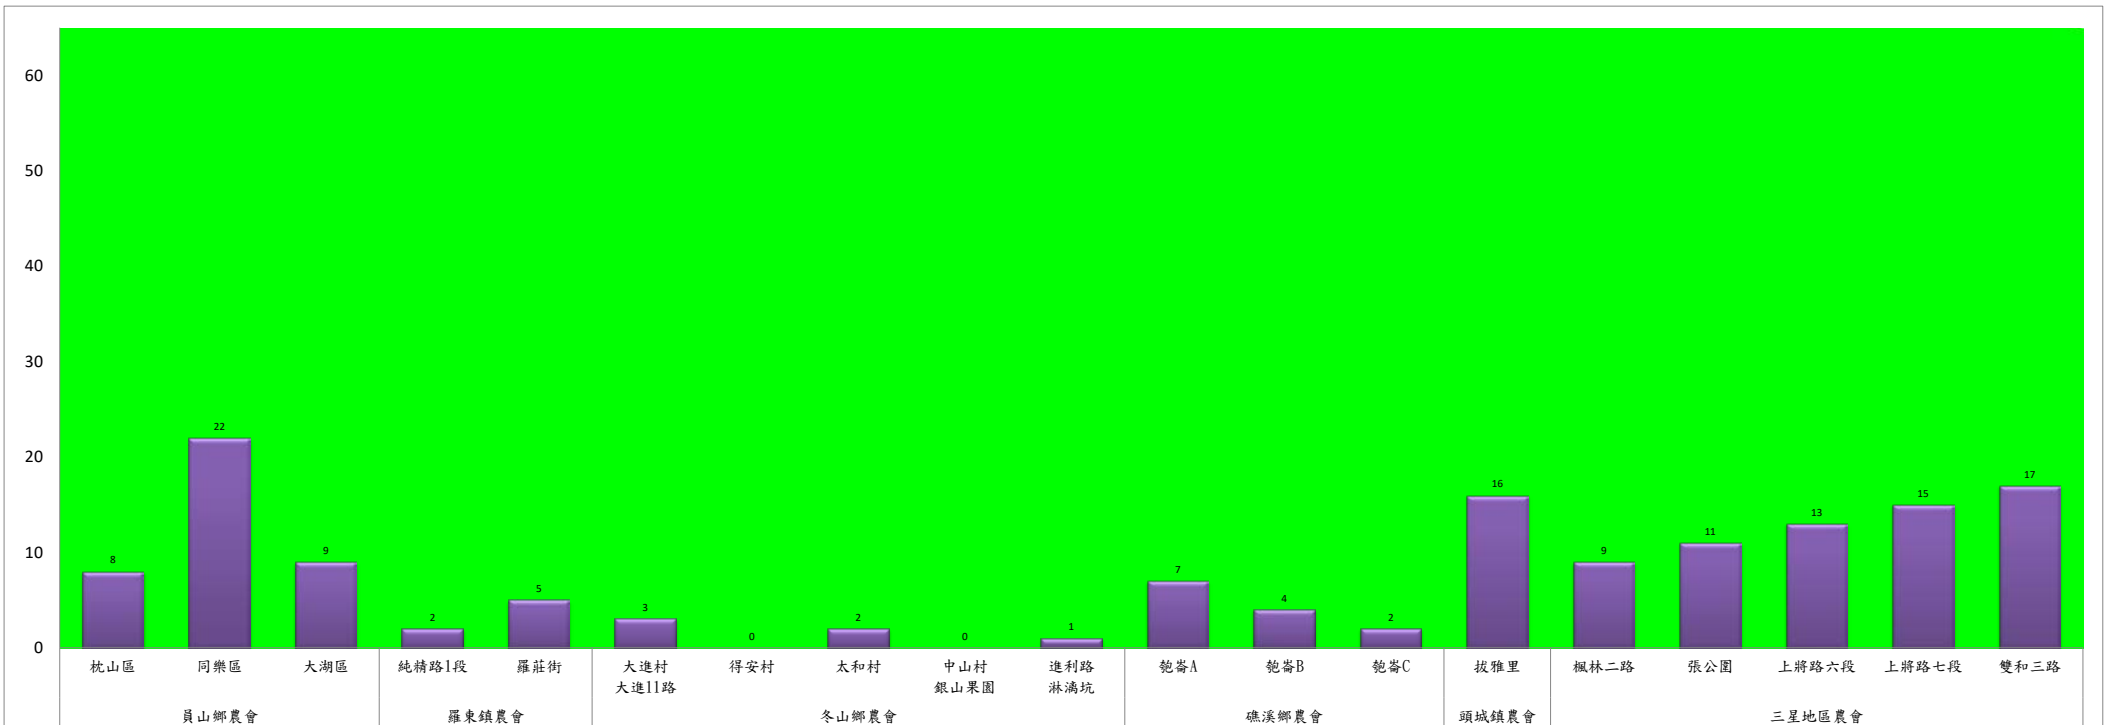

成蟲數燈號表示：

- 綠燈→小於65隻；防治良好
- 藍燈→65-256隻；預警
- 黃燈→257-1024隻；警戒
- 紅燈→1025隻以上；啟動防治

宜蘭縣 動植物防疫所

Animal and Plant Disease Control Center Yilan County

111年1月上旬果實蠅農會監測平均隻數

果實蠅	員山鄉農會			羅東鎮農會		冬山鄉農會					礁溪鄉農會			頭城鎮農會	三星地區農會				
	枕山區	同樂區	大湖區	純精路1段	羅莊街	大進村 大進11路	得安村	太和村	中山村 銀山果園	進利路 淋漓坑	飽崙A	飽崙B	飽崙C	拔雅里	楓林二 路	張公園	上將路 六段	上將路 七段	雙和三 路
1月上旬	8	22	9	2	5	3	0	2	0	1	7	4	2	16	9	11	13	15	17

成蟲數控製表示：

- 綠燈→小於65隻；防治良好
- 藍燈→65-256隻；預警
- 黃燈→257-1024隻；警戒
- 紅燈→1025隻以上；啟動防治

宜蘭縣 動植物防疫所

Animal and Plant Disease Control Center Yilan County

111年1月上旬瓜實蠅本所監測平均隻數

瓜實蠅	礁溪鄉			壯圍鄉		
	玉光村	三民村	二龍村	縣民	古結村	新南村
1月上旬	2	5	6	0	2	5