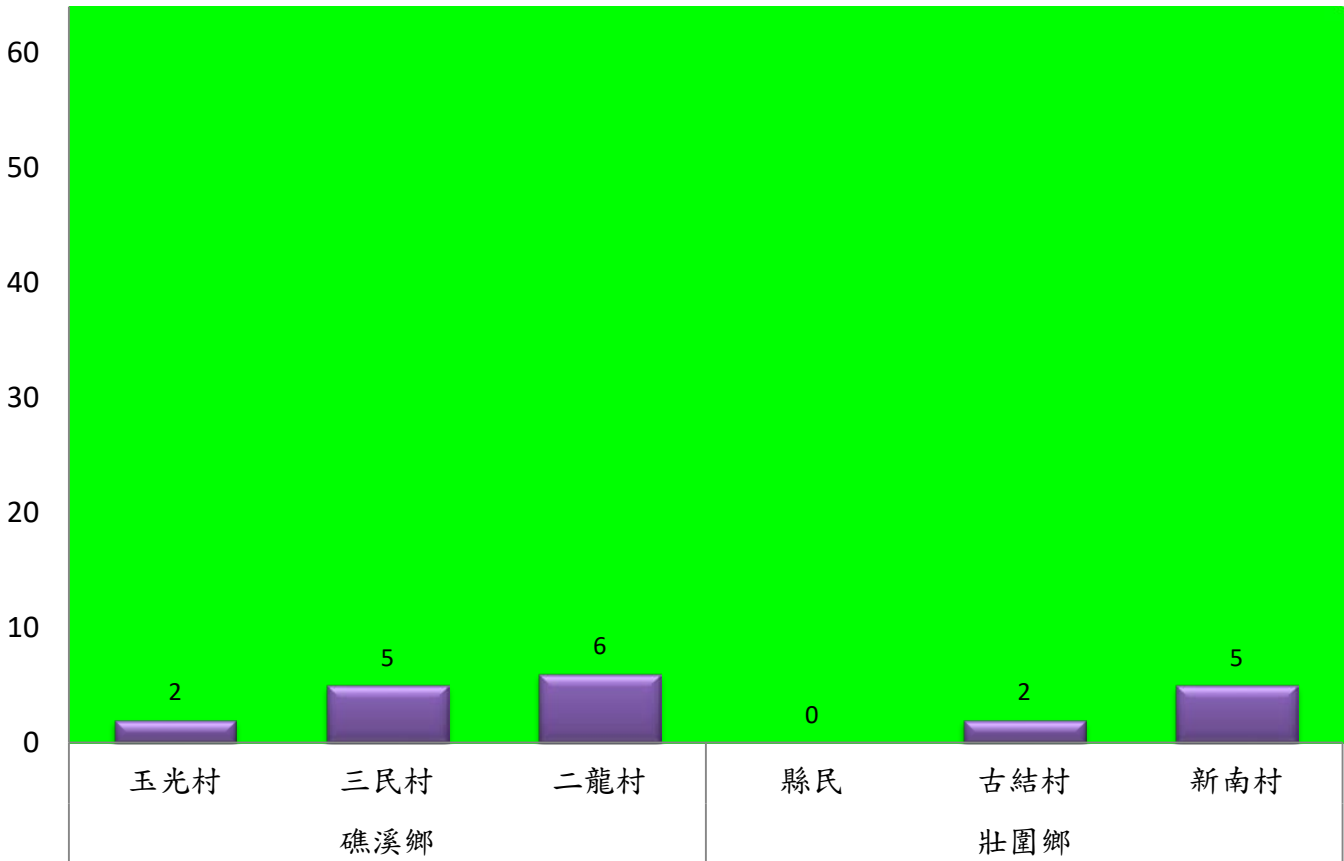

成蟲數控製表示：

- 綠燈→小於65隻；防治良好
- 藍燈→65-256隻；預警
- 黃燈→257-1024隻；警戒
- 紅燈→1025隻以上；啟動防治

宜蘭縣 動植物防疫所

Animal and Plant Disease Control Center Yilan County

111年1月上旬瓜實蠅本所監測平均隻數

瓜實蠅	礁溪鄉			壯圍鄉		
	玉光村	三民村	二龍村	縣民	古結村	新南村
1月上旬	2	5	6	0	2	5

成蟲數燈號表示：

111年1月上旬瓜實蠅農會監測平均隻數

瓜實蠅	礁溪鄉農會					壯圍鄉農會				蘇澳地區農會		
	玉田村	玉石村	六結村	玉光村	二龍村	吉祥路二段	吉結路	新南路	美福路	朝陽里海岸路	農會後方	南澳南路
1月上旬	1	0	0	2	5	2	1	3	2	3	3	2

成蟲數燈號表示：

- 綠燈→小於65隻；防治良好
- 藍燈→65-256隻；預警
- 黃燈→257-1024隻；警戒
- 紅燈→1025隻以上；啟動防治