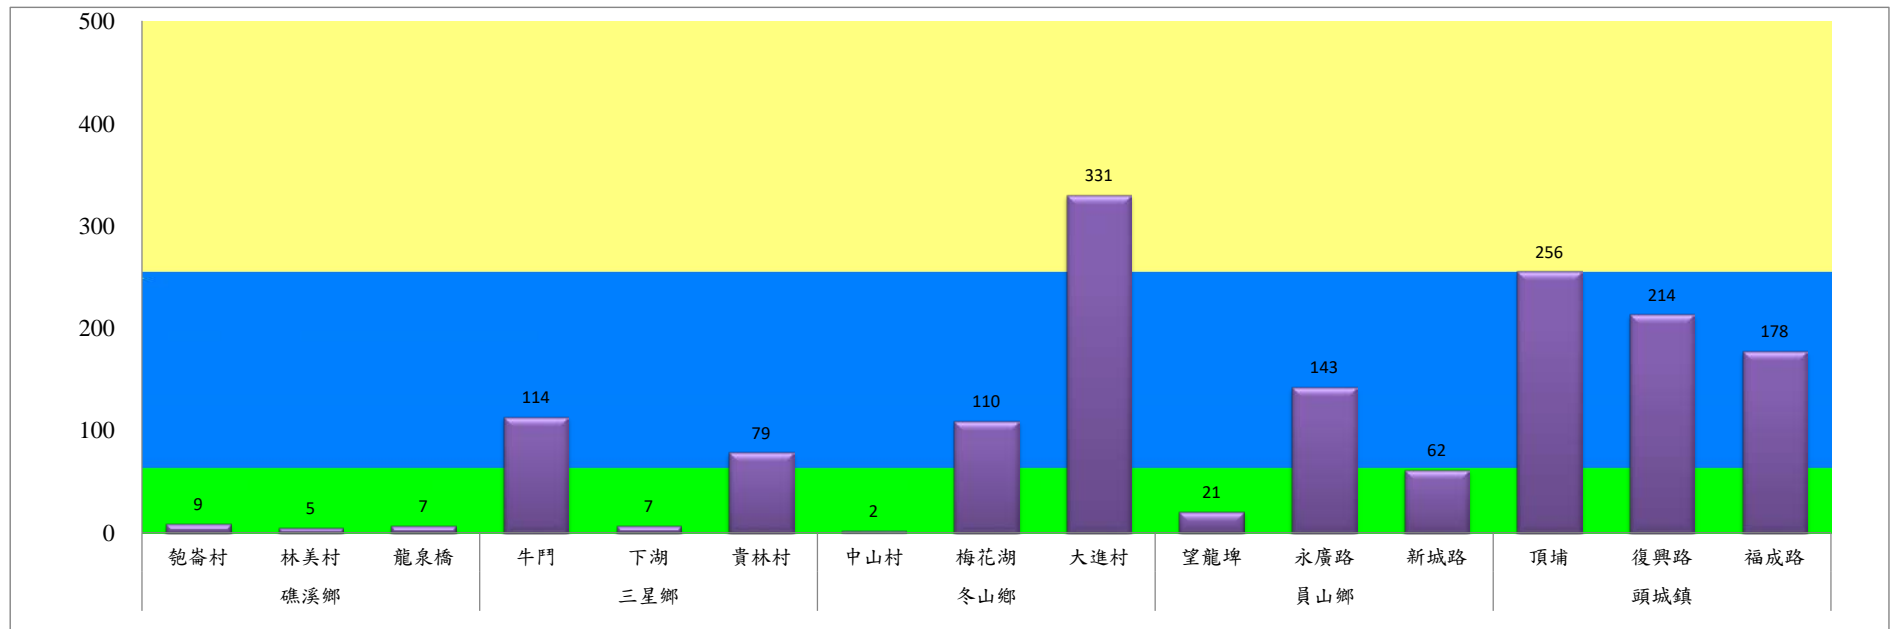

# 宜蘭縣 動植物防疫所

Animal and Plant Disease Control Center Yilan County

### 111年8月下旬果實蠅本所監測平均隻數

果實蠅	礁溪鄉			三星鄉			冬山鄉			員山鄉			頭城鎮		
	匏崙村	林美村	龍泉橋	牛鬥	下湖	貴林村	中山村	梅花湖	大進村	望龍埤	永廣路	新城路	頂埔	復興路	福成路
8月下旬	9	5	7	114	7	79	2	110	331	21	143	62	256	214	178

成蟲數燈號表示：

- 綠燈→小於65隻；防治良好
- 藍燈→65-256隻；預警
- 黃燈→257-1024隻；警戒
- 紅燈→1025隻以上；啟動防治