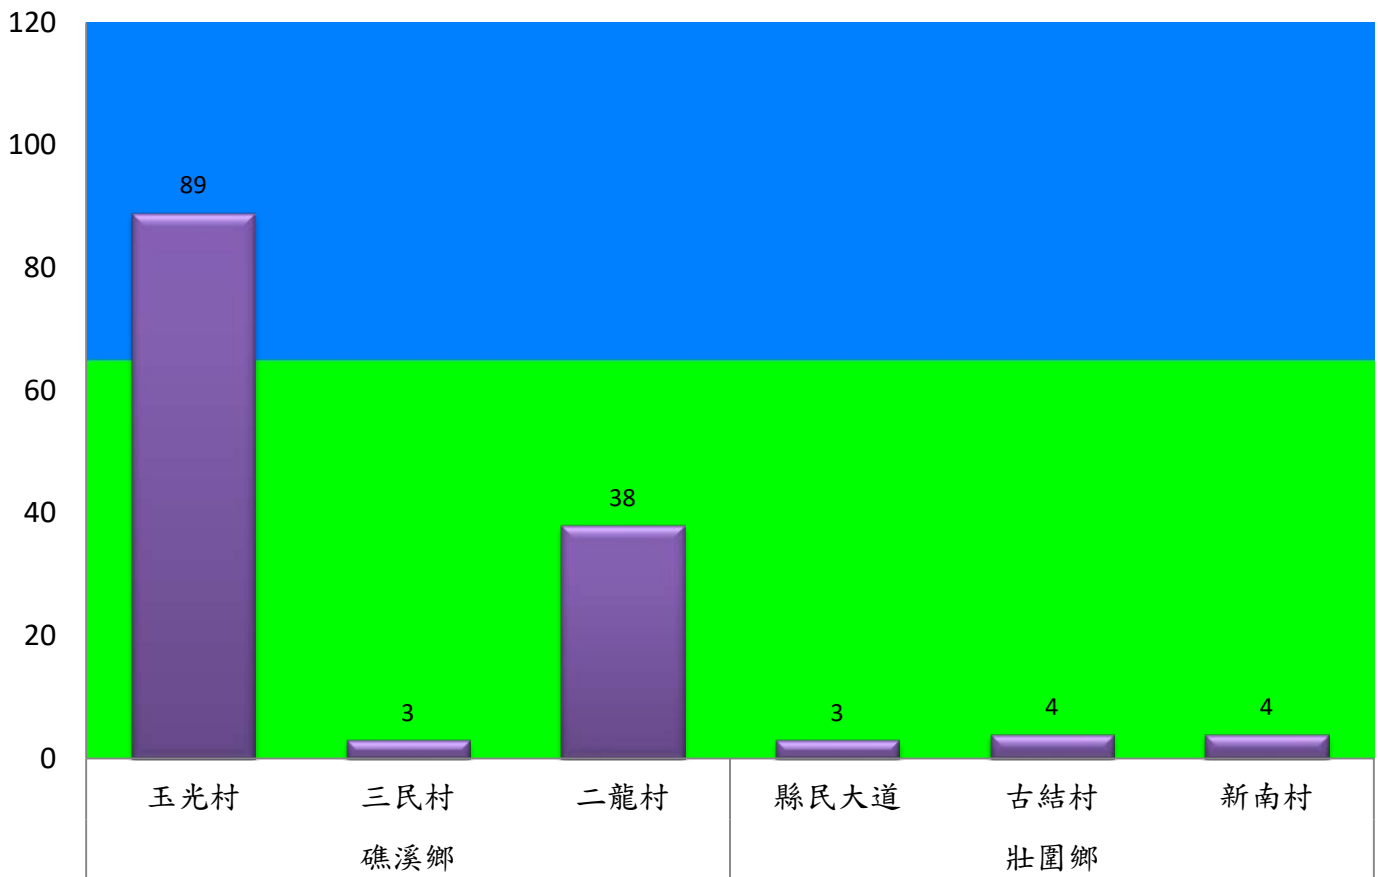

宜蘭縣 動植物防疫所

Animal and Plant Disease Control Center Yilan County

111年8月下旬瓜實蠅本所監測平均隻數

瓜實蠅	礁溪鄉			壯圍鄉		
	玉光村	三民村	二龍村	縣民大道	古結村	新南村
8月下旬	89	3	38	3	4	4

成蟲數燈號表示：

- 綠燈→小於65隻；防治良好
- 藍燈→65-256隻；預警
- 黃燈→257-1024隻；警戒
- 紅燈→1025隻以上；啟動防治