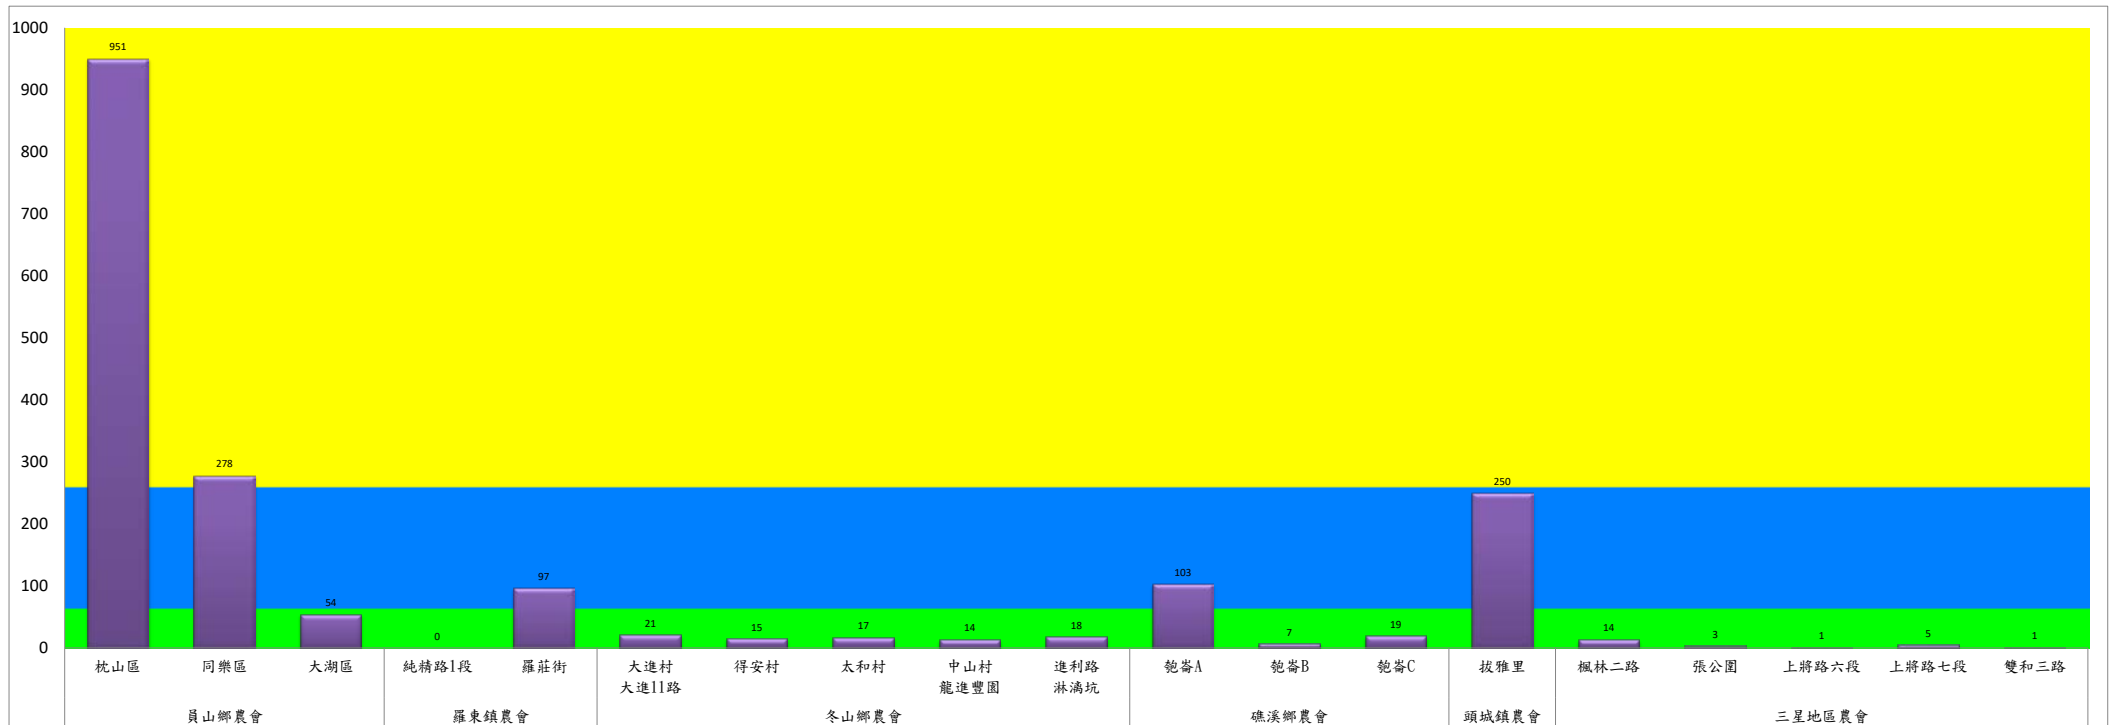

### 111年8月下旬果實蠅本所監測平均隻數

果實蠅	礁溪鄉			三星鄉			冬山鄉			員山鄉			頭城鎮		
	匏崙村	林美村	龍泉橋	牛鬥	下湖	貴林村	中山村	梅花湖	大進村	望龍埤	永廣路	新城路	頂埔	復興路	福成路
8月下旬	9	5	7	114	7	79	2	110	331	21	143	62	256	214	178

成蟲數燈號表示：

- 綠燈→小於65隻；防治良好
- 藍燈→65-256隻；預警
- 黃燈→257-1024隻；警戒
- 紅燈→1025隻以上；啟動防治

# 宜蘭縣 動植物防疫所

Animal and Plant Disease Control Center Yilan County

111年8月下旬果實蠅農會監測平均隻數

果實蠅	員山鄉農會			羅東鎮農會		冬山鄉農會					礁溪鄉農會			頭城鎮農會	三星地區農會				
	枕山區	同樂區	大湖區	純精路1段	羅莊街	大進村 大進11路	得安村	太和村	中山村 龍進豐園	進利路 淋漓坑	匏崙A	匏崙B	匏崙C	拔雅里	楓林二 路	張公園	上將路 六段	上將路 七段	雙和三 路
8月下旬	951	278	54	0	97	21	15	17	14	18	103	7	19	250	14	3	1	5	1