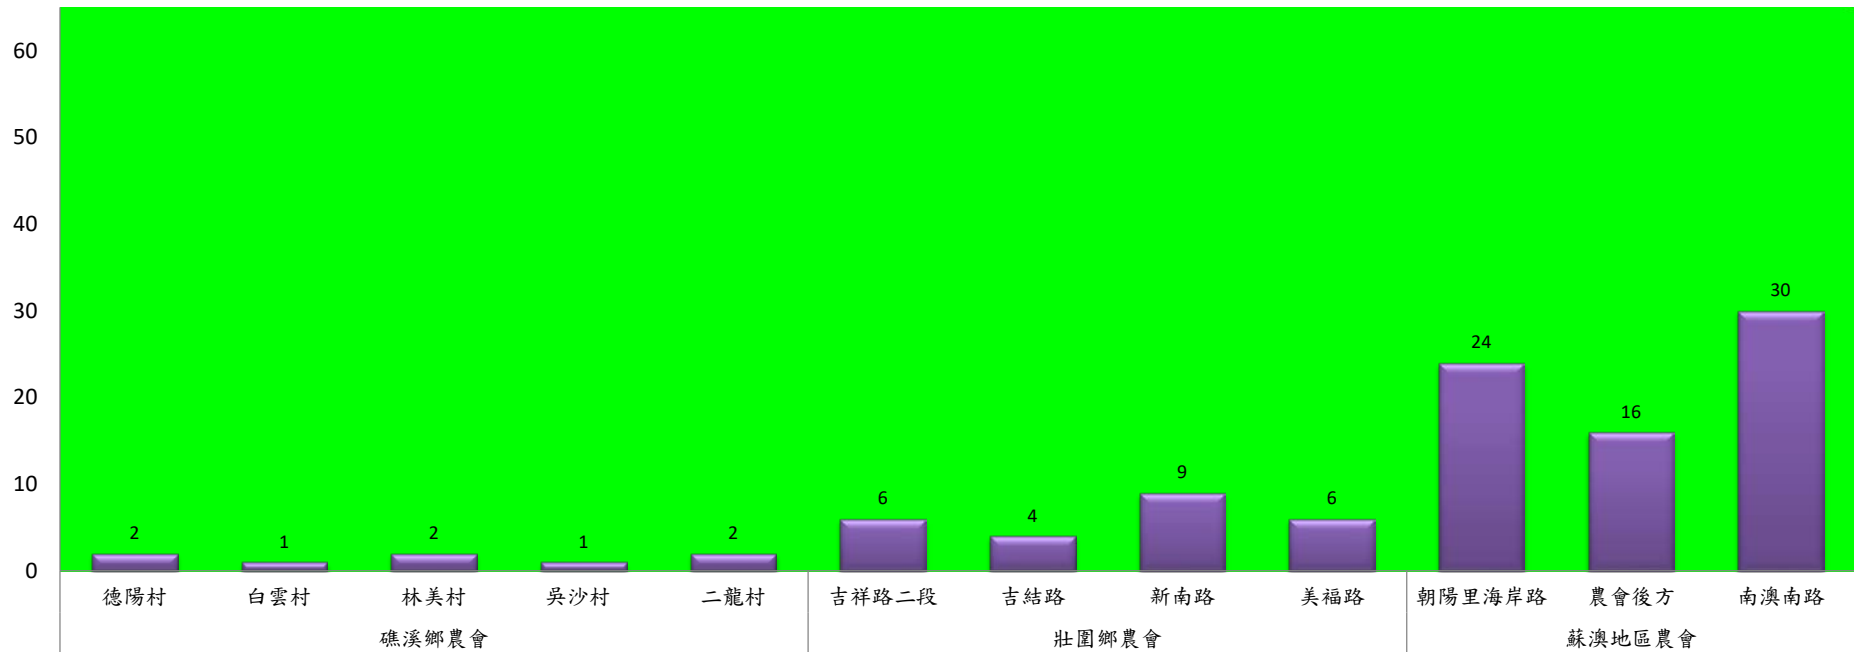

## 111年8月下旬瓜實蠅本所監測平均隻數

瓜實蠅	礁溪鄉			壯圍鄉		
	玉光村	三民村	二龍村	縣民大道	古結村	新南村
8月下旬	89	3	38	3	4	4

成蟲數燈號表示：

- 綠燈→小於65隻；防治良好
- 藍燈→65-256隻；預警
- 黃燈→257-1024隻；警戒
- 紅燈→1025隻以上；啟動防治

111年8月下旬瓜實蠅農會監測平均隻數

瓜實蠅	礁溪鄉農會					壯圍鄉農會				蘇澳地區農會		
	德陽村	白雲村	林美村	吳沙村	二龍村	吉祥路二段	吉結路	新南路	美福路	朝陽里海岸路	農會後方	南澳南路
8月下旬	2	1	2	1	2	6	4	9	6	24	16	30

成蟲數燈號表示：  
 綠燈→小於65隻；防治良好  
 藍燈→65-256隻；預警  
 黃燈→257-1024隻；警戒  
 紅燈→1025隻以上；啟動防治