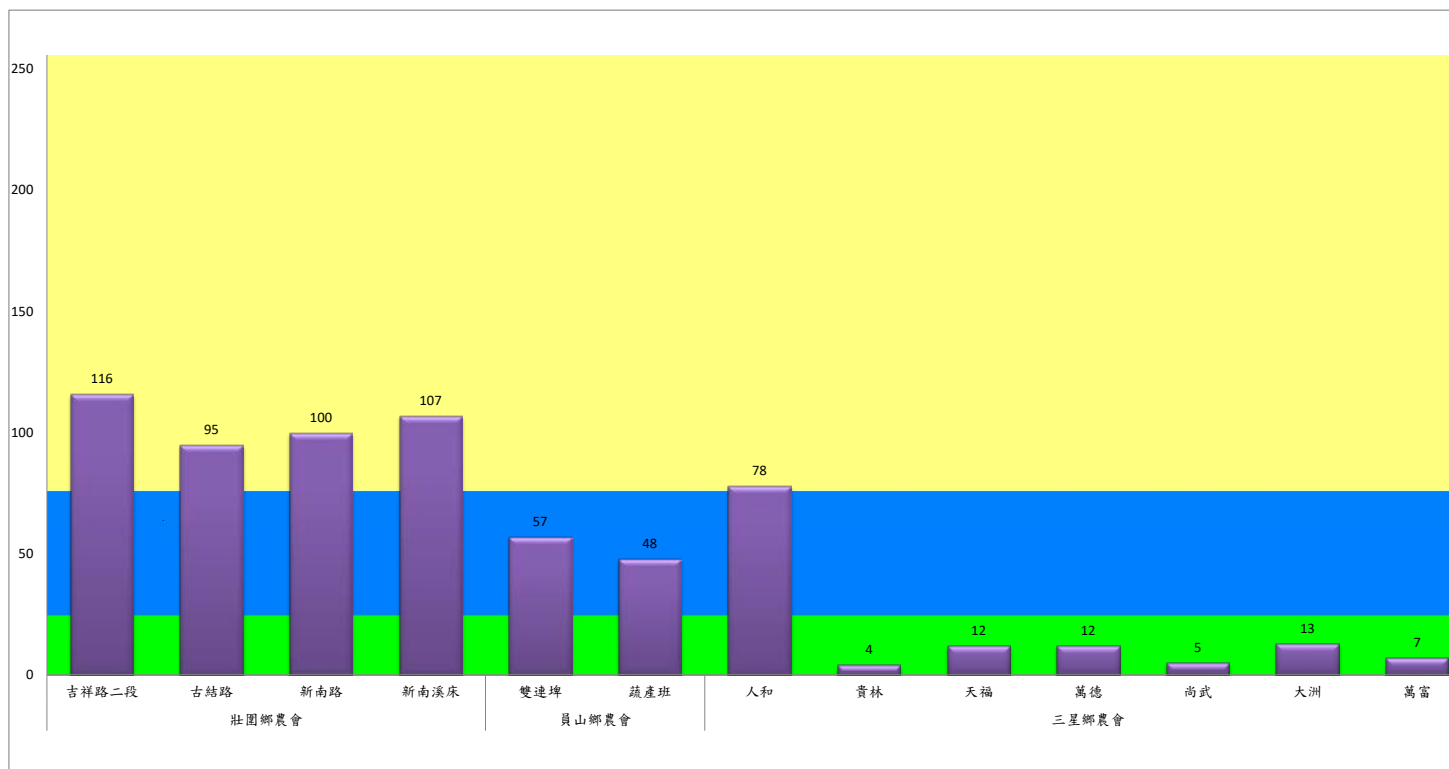

## 111年8月下旬斜紋夜蛾本所監測平均隻數

斜紋夜蛾	壯圍鄉			宜蘭市			員山鄉			三星鄉					礁溪鄉	
	美福村	新南村	東津路	雪隧路476巷	黎霧橋	國五旁	賢德路	水源路	思源路	拱照村	下湖	楓林一路	貴林路	五分三路	玉石路	奇立丹路
8月下旬	61	300	119	53	98	213	5	106	56	2	47	40	42	30	28	71

成蟲數燈號表示：

綠燈→小於25隻；防治良好

藍燈→26-76隻；預警

黃燈→77-256隻；警戒

紅燈→257隻以上；啟動防治

111年8月下旬斜紋夜蛾農會監測平均隻數

斜紋夜蛾	壯圍鄉農會				員山鄉農會		三星鄉農會						
	吉祥路二段	古結路	新南路	新南溪床	雙連埤	蔬產班	人和	貴林	天福	萬德	尚武	大洲	萬富
8月下旬	116	95	100	107	57	48	78	4	12	12	5	13	7

成蟲數燈號表示：

- 綠燈→小於25隻；防治良好
- 藍燈→26-76隻；預警
- 黃燈→77-256隻；警戒
- 紅燈→257隻以上；啟動防治

# 宜蘭縣動植物防疫所

Animal and Plant Disease Control Center Yilan County

111年8月下旬甜菜夜蛾本所監測平均隻數

甜菜夜蛾	壯圍鄉			宜蘭市			員山鄉			三星鄉				
	美福村	新南村	東津路	雪隧路476巷	黎霧橋	國五旁	賢德路	水源路	思源路	拱照村	下湖	楓林一路	貴林路	五分三路
8月下旬	14	220	8	8	14	26	26	0	31	2	348	366	26	34

成蟲數燈號表示：

- 綠燈→小於25隻；防治良好
- 藍燈→26-76隻；預警
- 黃燈→77-256隻；警戒
- 紅燈→257隻以上；啟動防治

111年8月下旬甜菜夜蛾農會監測平均隻數

甜菜夜蛾	宜蘭市農會			壯圍鄉農會				員山鄉農會		三星鄉農會						
	高速公路下	雪隧路旁	七張路旁	吉祥路二段	古結路	新南路	新南溪床	雙連埤	深溝	人和	貴林	天福	萬德	尚武	大洲	萬富
8月下旬	112	61	78	63	50	48	57	51	50	113	7	9	12	5	6	9