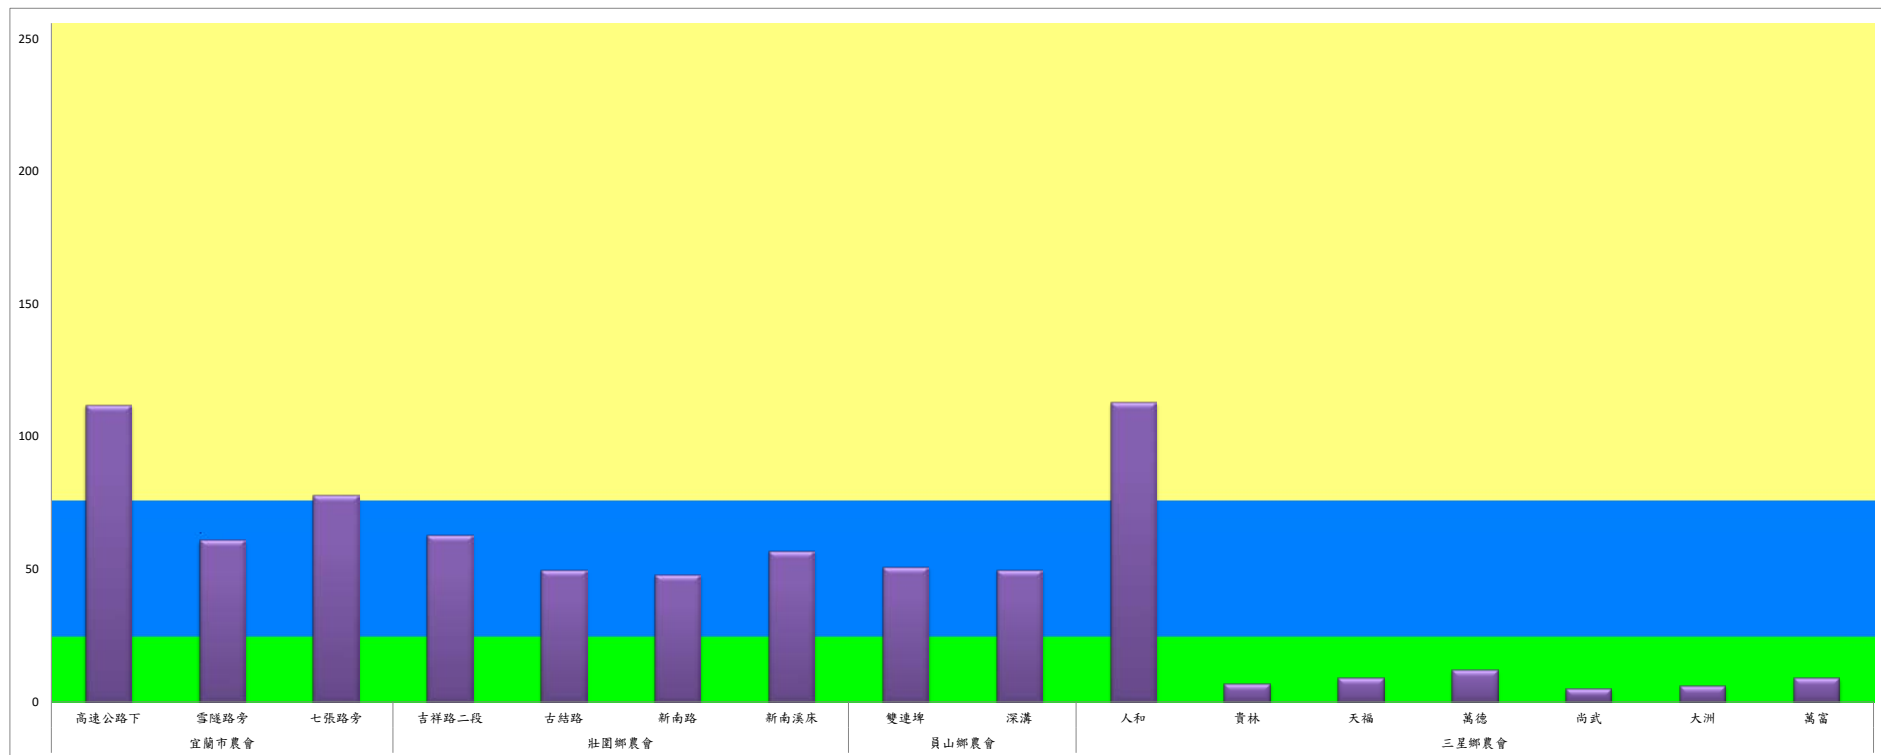

藍燈→26-76隻；預警

黃燈→77-256隻；警戒

紅燈→257隻以上；啟動防治

111年8月下旬斜紋夜蛾農會監測平均隻數

斜紋夜蛾	壯圍鄉農會				員山鄉農會		三星鄉農會						
	吉祥路二段	古結路	新南路	新南溪床	雙連埤	蔬產班	人和	貴林	天福	萬德	尚武	大洲	萬富
8月下旬	116	95	100	107	57	48	78	4	12	12	5	13	7

成蟲數燈號表示：

- 綠燈→小於25隻；防治良好
- 藍燈→26-76隻；預警
- 黃燈→77-256隻；警戒
- 紅燈→257隻以上；啟動防治

# 宜蘭縣動植物防疫所

Animal and Plant Disease Control Center Yilan County

111年8月下旬甜菜夜蛾本所監測平均隻數

甜菜夜蛾	壯圍鄉			宜蘭市			員山鄉			三星鄉				
	美福村	新南村	東津路	雪隧路476巷	黎霧橋	國五旁	賢德路	水源路	思源路	拱照村	下湖	楓林一路	貴林路	五分三路
8月下旬	14	220	8	8	14	26	26	0	31	2	348	366	26	34

成蟲數燈號表示：

- 綠燈→小於25隻；防治良好
- 藍燈→26-76隻；預警
- 黃燈→77-256隻；警戒
- 紅燈→257隻以上；啟動防治

111年8月下旬甜菜夜蛾農會監測平均隻數

甜菜夜蛾	宜蘭市農會			壯圍鄉農會				員山鄉農會		三星鄉農會						
	高速公路下	雪隧路旁	七張路旁	吉祥路二段	古結路	新南路	新南溪床	雙連埤	深溝	人和	貴林	天福	萬德	尚武	大洲	萬富
8月下旬	112	61	78	63	50	48	57	51	50	113	7	9	12	5	6	9