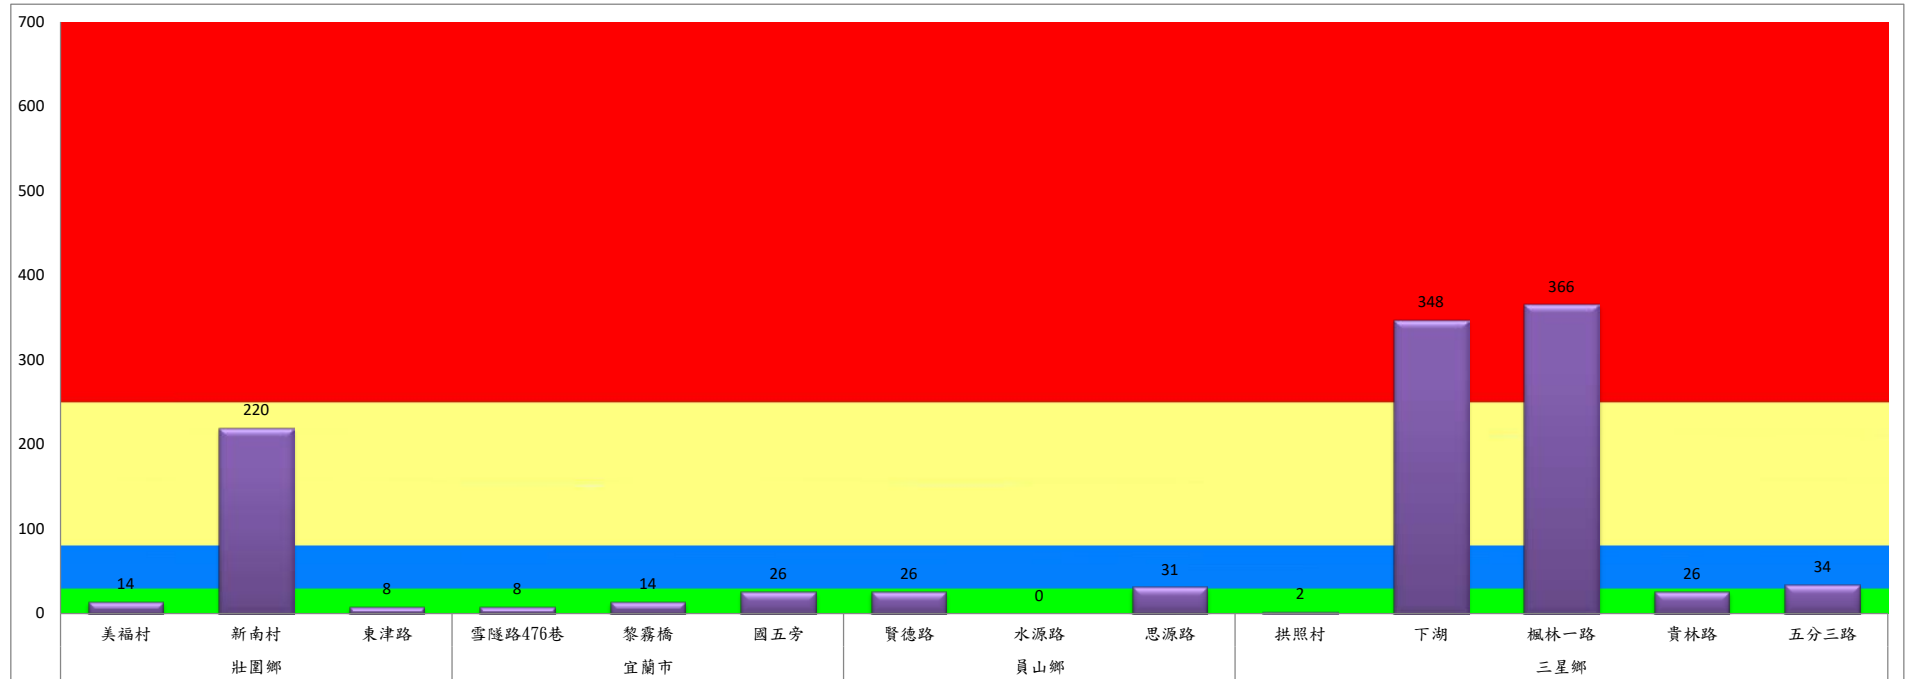

## 111年8月下旬斜紋夜蛾本所監測平均隻數

斜紋夜蛾	壯圍鄉			宜蘭市			員山鄉			三星鄉					礁溪鄉	
	美福村	新南村	東津路	雪隧路476巷	黎霧橋	國五旁	賢德路	水源路	思源路	拱照村	下湖	楓林一路	貴林路	五分三路	玉石路	奇立丹路
8月下旬	61	300	119	53	98	213	5	106	56	2	47	40	42	30	28	71

成蟲數燈號表示：

綠燈→小於25隻；防治良好

藍燈→26-76隻；預警

黃燈→77-256隻；警戒

紅燈→257隻以上；啟動防治

111年8月下旬斜紋夜蛾農會監測平均隻數

斜紋夜蛾	壯圍鄉農會				員山鄉農會		三星鄉農會						
	吉祥路二段	古結路	新南路	新南溪床	雙連埤	蔬產班	人和	貴林	天福	萬德	尚武	大洲	萬富
8月下旬	116	95	100	107	57	48	78	4	12	12	5	13	7

成蟲數燈號表示：

- 綠燈→小於25隻；防治良好
- 藍燈→26-76隻；預警
- 黃燈→77-256隻；警戒
- 紅燈→257隻以上；啟動防治

# 宜蘭縣動植物防疫所

Animal and Plant Disease Control Center Yilan County

111年8月下旬甜菜夜蛾本所監測平均隻數

甜菜夜蛾	壯圍鄉			宜蘭市			員山鄉			三星鄉				
	美福村	新南村	東津路	雪隧路476巷	黎霧橋	國五旁	賢德路	水源路	思源路	拱照村	下湖	楓林一路	貴林路	五分三路
8月下旬	14	220	8	8	14	26	26	0	31	2	348	366	26	34

成蟲數燈號表示：

- 綠燈→小於25隻；防治良好
- 藍燈→26-76隻；預警
- 黃燈→77-256隻；警戒
- 紅燈→257隻以上；啟動防治

111年8月下旬甜菜夜蛾農會監測平均隻數

甜菜夜蛾	宜蘭市農會			壯圍鄉農會				員山鄉農會		三星鄉農會						
	高速公路下	雪隧路旁	七張路旁	吉祥路二段	古結路	新南路	新南溪床	雙連埤	深溝	人和	貴林	天福	萬德	尚武	大洲	萬富
8月下旬	112	61	78	63	50	48	57	51	50	113	7	9	12	5	6	9