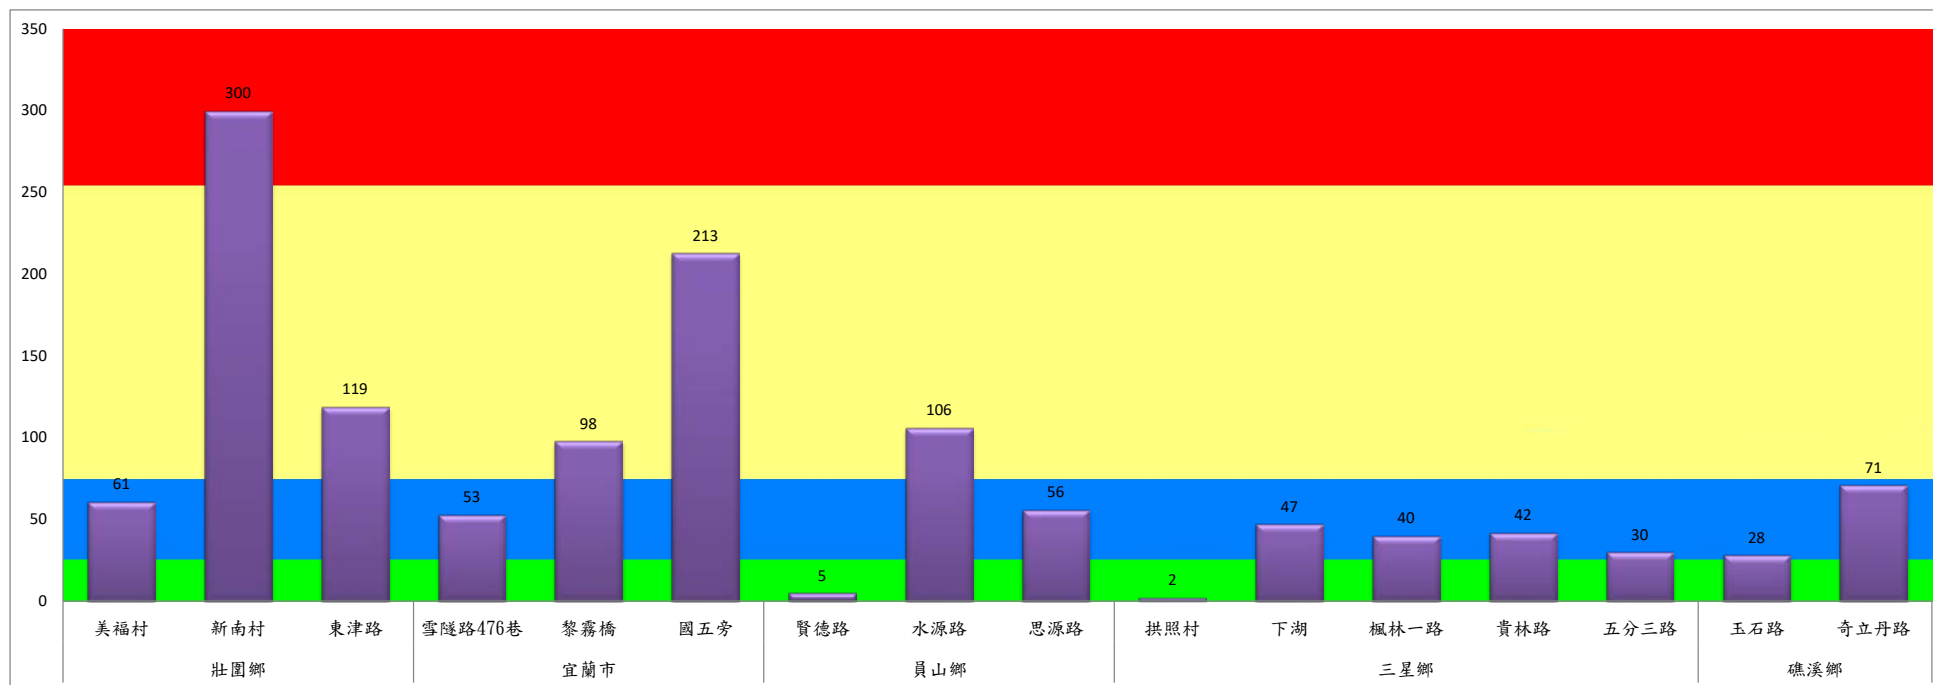

## 111年8月下旬瓜實蠅本所監測平均隻數

瓜實蠅	礁溪鄉			壯圍鄉		
	玉光村	三民村	二龍村	縣民大道	古結村	新南村
8月下旬	89	3	38	3	4	4

成蟲數燈號表示：

- 綠燈→小於65隻；防治良好
- 藍燈→65-256隻；預警
- 黃燈→257-1024隻；警戒
- 紅燈→1025隻以上；啟動防治

111年8月下旬瓜實蠅農會監測平均隻數

瓜實蠅	礁溪鄉農會					壯圍鄉農會				蘇澳地區農會		
	德陽村	白雲村	林美村	吳沙村	二龍村	吉祥路二段	吉結路	新南路	美福路	朝陽里海岸路	農會後方	南澳南路
8月下旬	2	1	2	1	2	6	4	9	6	24	16	30

成蟲數燈號表示：  
 綠燈→小於65隻；防治良好  
 藍燈→65-256隻；預警  
 黃燈→257-1024隻；警戒  
 紅燈→1025隻以上；啟動防治

## 111年8月下旬斜紋夜蛾本所監測平均隻數

斜紋夜蛾	壯圍鄉			宜蘭市			員山鄉			三星鄉					礁溪鄉	
	美福村	新南村	東津路	雪隧路476巷	黎霧橋	國五旁	賢德路	水源路	思源路	拱照村	下湖	楓林一路	貴林路	五分三路	玉石路	奇立丹路
8月下旬	61	300	119	53	98	213	5	106	56	2	47	40	42	30	28	71

成蟲數燈號表示：

綠燈→小於25隻；防治良好