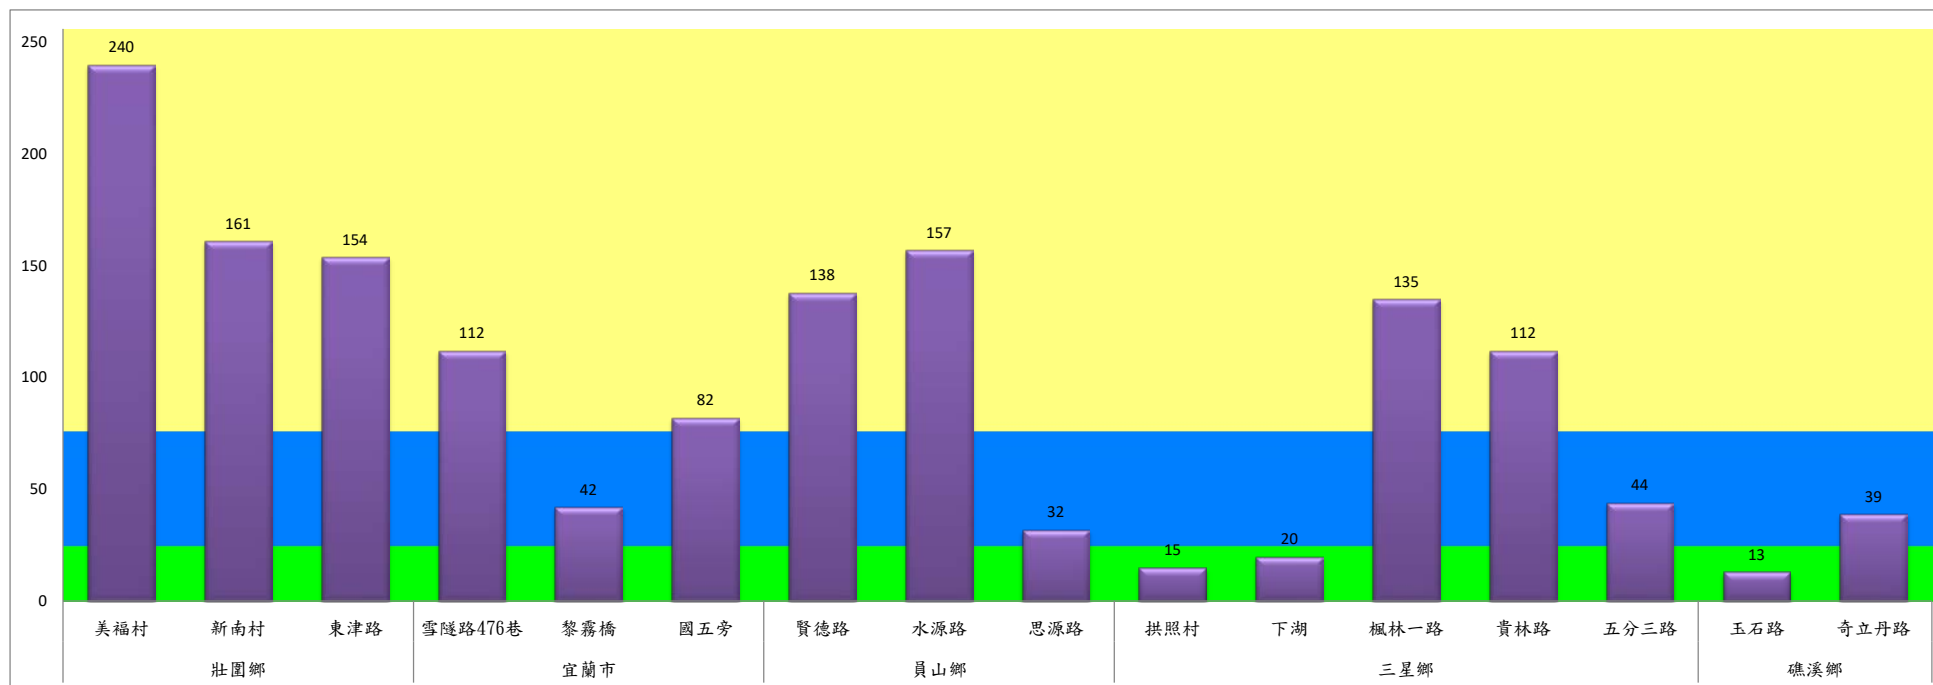

宜蘭縣 動植物防疫所

Animal and Plant Disease Control Center Yilan County

111年7月上旬斜紋夜蛾本所監測平均隻數

斜紋夜蛾	壯圍鄉			宜蘭市			員山鄉			三星鄉					礁溪鄉	
	美福村	新南村	東津路	雪隧路476巷	黎霧橋	國五旁	賢德路	水源路	思源路	拱照村	下湖	楓林一路	貴林路	五分三路	玉石路	奇立丹路
7月上旬	240	161	154	112	42	82	138	157	32	15	20	135	112	44	13	39

成蟲數燈號表示：

綠燈→小於25隻；防治良好

藍燈→26-76隻；預警

黃燈→77-256隻；警戒

紅燈→257隻以上；啟動防治

111年7月上旬斜紋夜蛾農會監測平均隻數

斜紋夜蛾	壯圍鄉農會				員山鄉農會		三星鄉農會						
	吉祥路二段	古結路	新南路	新南溪床	雙連埤	蔬產班	人和	貴林	天福	萬德	尚武	大洲	萬富
7月上旬	110	111	102	108	19	19	22	8	11	20	24	29	24

成蟲數燈號表示：

- 綠燈→小於25隻；防治良好
- 藍燈→26-76隻；預警
- 黃燈→77-256隻；警戒
- 紅燈→257隻以上；啟動防治

宜蘭縣動植物防疫所

Animal and Plant Disease Control Center Yilan County

111年7月上旬甜菜夜蛾本所監測平均隻數

甜菜夜蛾	壯圍鄉			宜蘭市			員山鄉			三星鄉				
	美福村	新南村	東津路	雪隧路476巷	黎霧橋	國五旁	賢德路	水源路	思源路	拱照村	下湖	楓林一路	貴林路	五分三路
7月上旬	118	108	18	9	26	36	371	61	42	1	113	28	135	62

成蟲數燈號表示：

- 綠燈→小於25隻；防治良好
- 藍燈→26-76隻；預警
- 黃燈→77-256隻；警戒
- 紅燈→257隻以上；啟動防治

111年7月上旬甜菜夜蛾農會監測平均隻數

甜菜夜蛾	宜蘭市農會			壯圍鄉農會				員山鄉農會		三星鄉農會						
	高速公路下	雪隧路旁	七張路旁	吉祥路二段	古結路	新南路	新南溪床	雙連埤	深溝	人和	貴林	天福	萬德	尚武	大洲	萬富
7月上旬	83	51	76	21	23	21	25	13	12	44	12	14	34	17	25	83