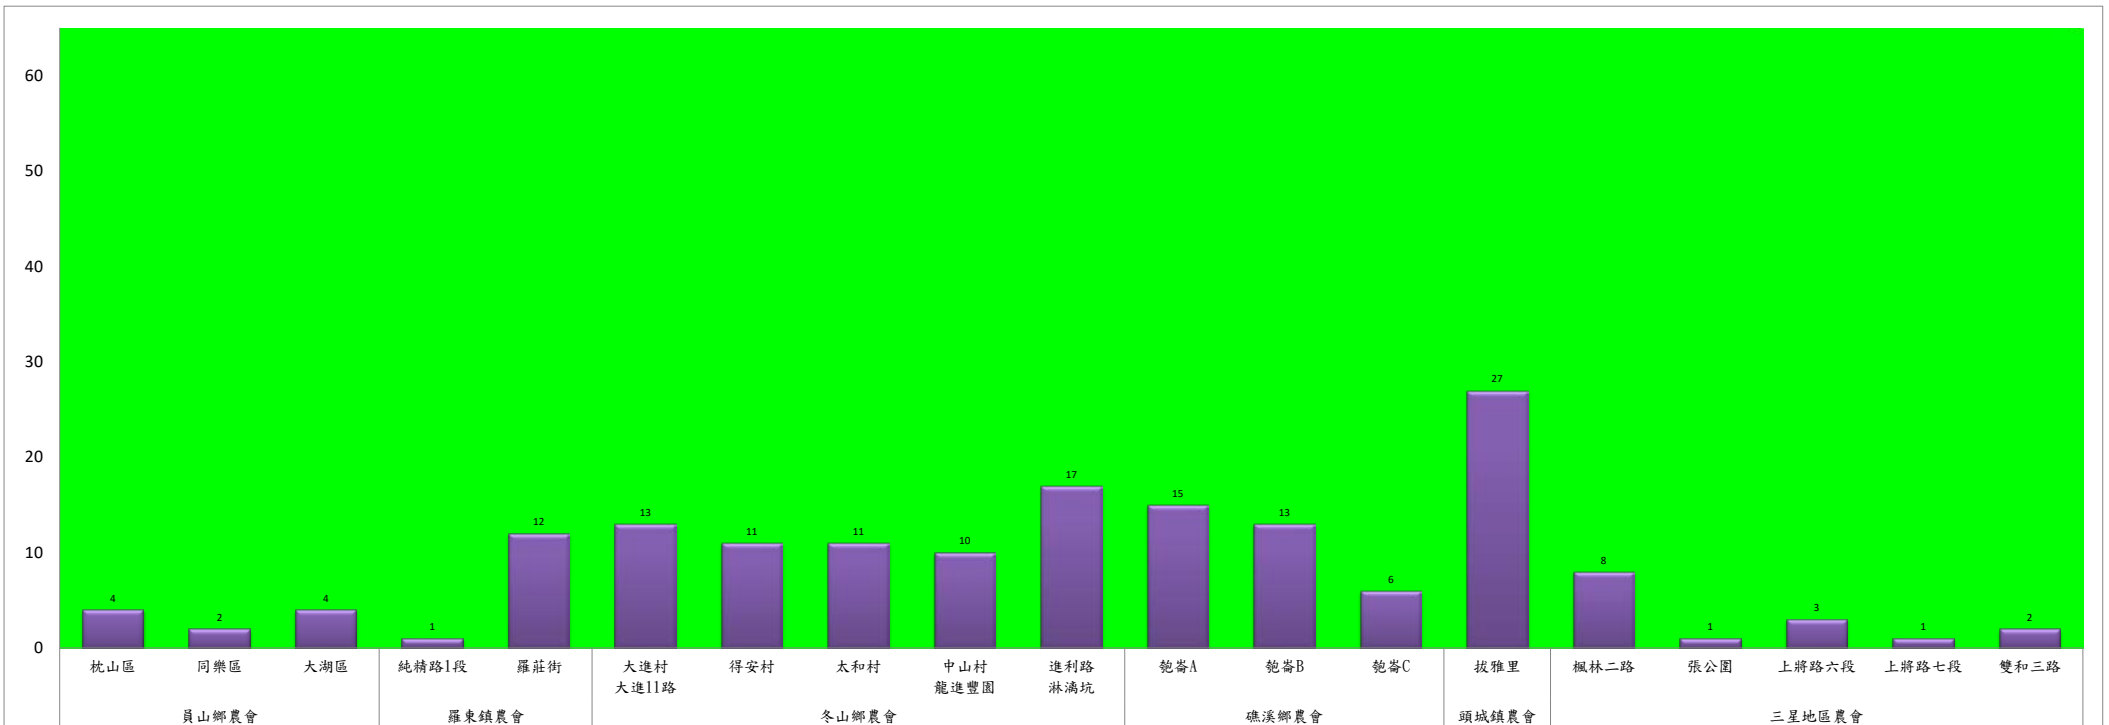

成蟲數燈號表示：

- 綠燈→小於65隻；防治良好
- 藍燈→65-256隻；預警
- 黃燈→257-1024隻；警戒
- 紅燈→1025隻以上；啟動防治

宜蘭縣 動植物防疫所

Animal and Plant Disease Control Center Yilan County

111年7月上旬果實蠅農會監測平均隻數

果實蠅	員山鄉農會			羅東鎮農會		冬山鄉農會					礁溪鄉農會			頭城鎮農會	三星地區農會				
	枕山區	同樂區	大湖區	純精路1段	羅莊街	大進村 大進11路	得安村	太和村	中山村 龍進豐園	進利路 淋漓坑	飽崙A	飽崙B	飽崙C	拔雅里	楓林二 路	張公園	上將路 六段	上將路 七段	雙和三 路
7月上旬	4	2	4	1	12	13	11	11	10	17	15	13	6	27	8	1	3	1	2

成蟲數控燈表示：

- 綠燈→小於65隻；防治良好
- 藍燈→65-256隻；預警
- 黃燈→257-1024隻；警戒
- 紅燈→1025隻以上；啟動防治

宜蘭縣 動植物防疫所

Animal and Plant Disease Control Center Yilan County

111年7月上旬瓜實蠅本所監測平均隻數

瓜實蠅	礁溪鄉			壯圍鄉		
	玉光村	三民村	二龍村	縣民大道	古結村	新南村
7月上旬	4	2	2	2	11	32