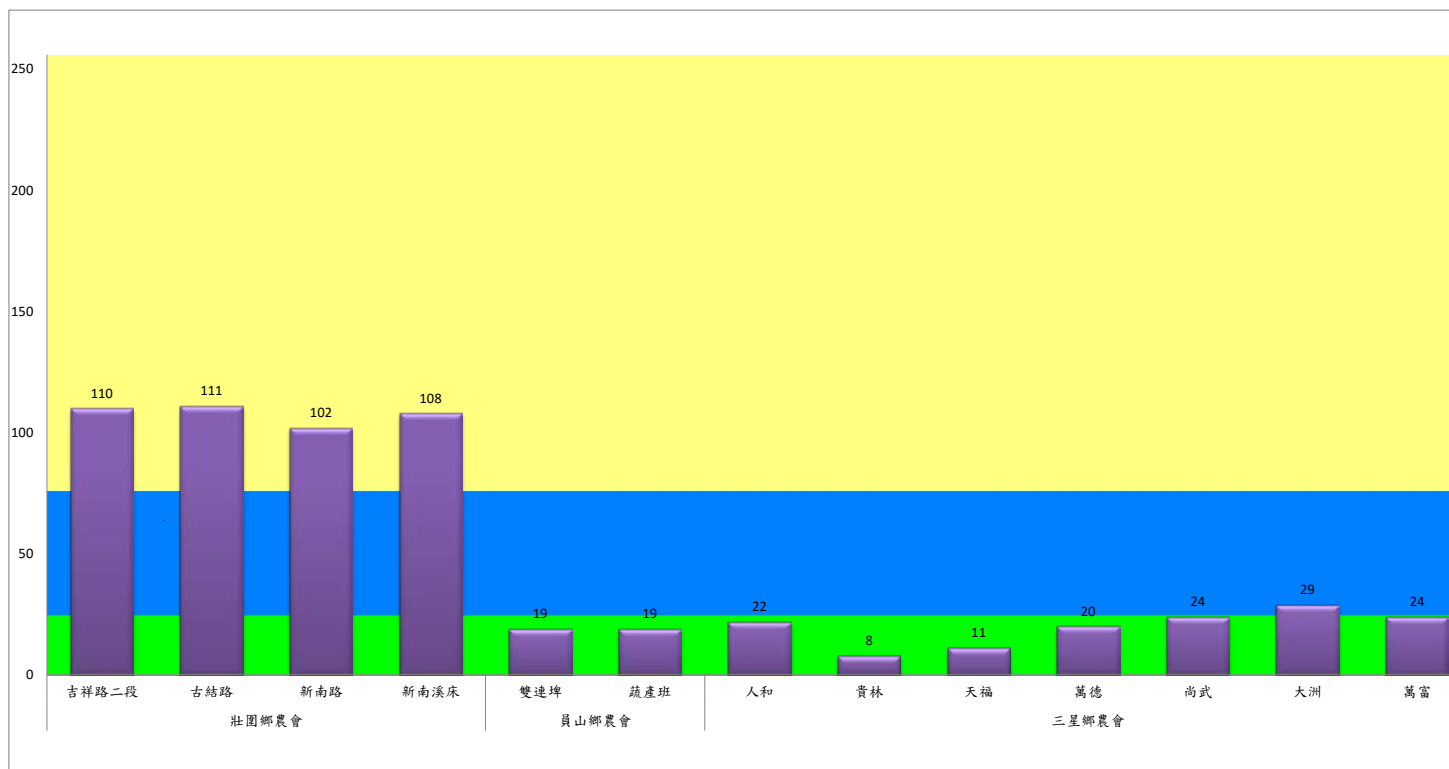

宜蘭縣 動植物防疫所

Animal and Plant Disease Control Center Yilan County

111年7月上旬斜紋夜蛾本所監測平均隻數

斜紋夜蛾	壯圍鄉			宜蘭市			員山鄉			三星鄉					礁溪鄉	
	美福村	新南村	東津路	雪隧路476巷	黎霧橋	國五旁	賢德路	水源路	思源路	拱照村	下湖	楓林一路	貴林路	五分三路	玉石路	奇立丹路
7月上旬	240	161	154	112	42	82	138	157	32	15	20	135	112	44	13	39

成蟲數燈號表示：

綠燈→小於25隻；防治良好

藍燈→26-76隻；預警

黃燈→77-256隻；警戒

紅燈→257隻以上；啟動防治

111年7月上旬斜紋夜蛾農會監測平均隻數

斜紋夜蛾	壯圍鄉農會				員山鄉農會		三星鄉農會						
	吉祥路二段	古結路	新南路	新南溪床	雙連埤	蔬產班	人和	貴林	天福	萬德	尚武	大洲	萬富
7月上旬	110	111	102	108	19	19	22	8	11	20	24	29	24

成蟲數燈號表示：

- 綠燈→小於25隻；防治良好
- 藍燈→26-76隻；預警
- 黃燈→77-256隻；警戒
- 紅燈→257隻以上；啟動防治

宜蘭縣動植物防疫所

Animal and Plant Disease Control Center Yilan County

111年7月上旬甜菜夜蛾本所監測平均隻數

甜菜夜蛾	壯圍鄉			宜蘭市			員山鄉			三星鄉				
	美福村	新南村	東津路	雪隧路476巷	黎霧橋	國五旁	賢德路	水源路	思源路	拱照村	下湖	楓林一路	貴林路	五分三路
7月上旬	118	108	18	9	26	36	371	61	42	1	113	28	135	62

成蟲數燈號表示：

- 綠燈→小於25隻；防治良好
- 藍燈→26-76隻；預警
- 黃燈→77-256隻；警戒
- 紅燈→257隻以上；啟動防治

111年7月上旬甜菜夜蛾農會監測平均隻數

甜菜夜蛾	宜蘭市農會			壯圍鄉農會				員山鄉農會		三星鄉農會						
	高速公路下	雪隧路旁	七張路旁	吉祥路二段	古結路	新南路	新南溪床	雙連埤	深溝	人和	貴林	天福	萬德	尚武	大洲	萬富
7月上旬	83	51	76	21	23	21	25	13	12	44	12	14	34	17	25	83