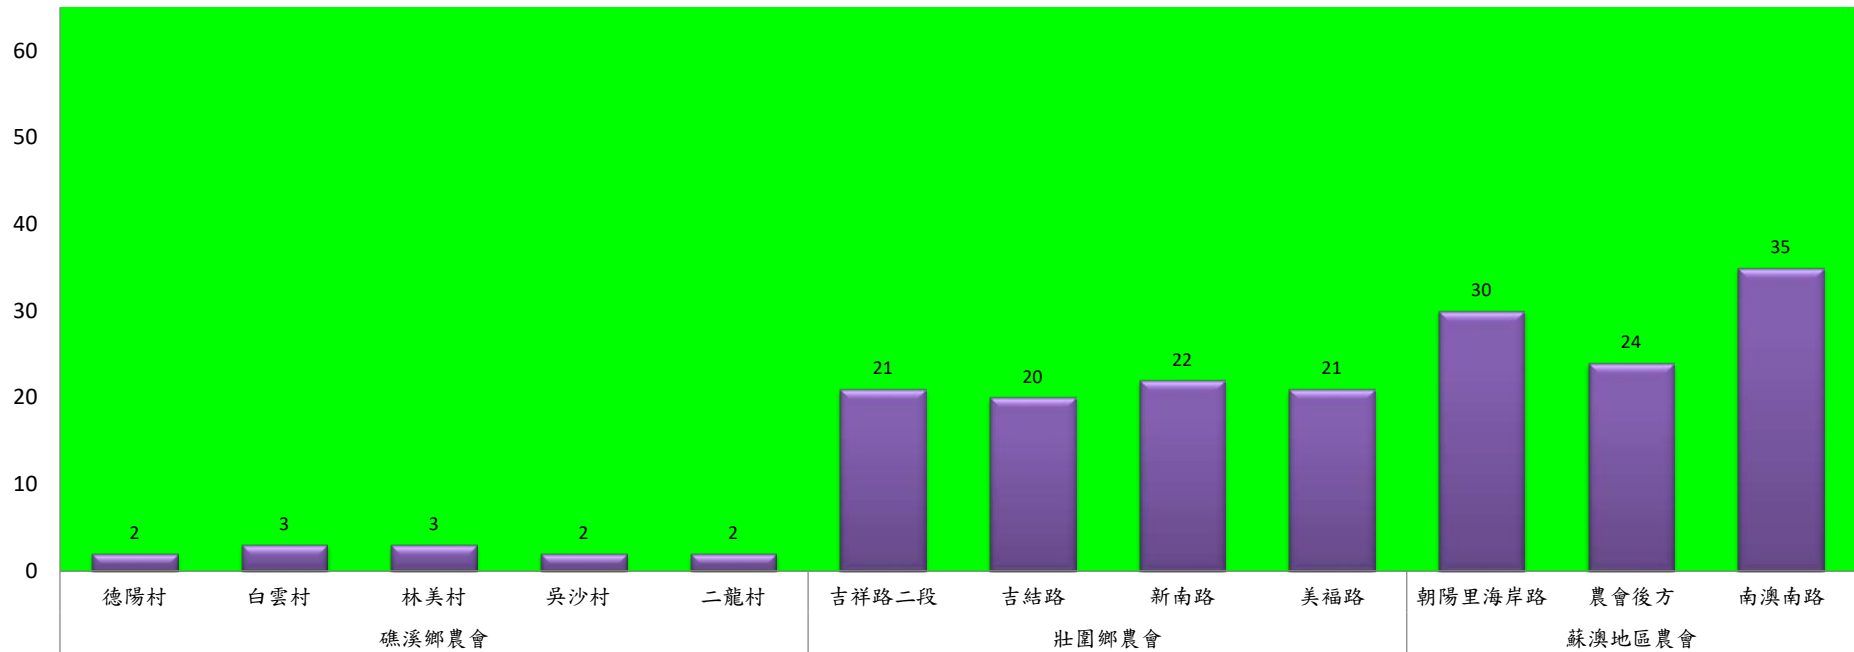

成蟲數燈號表示：

- 綠燈→小於65隻；防治良好
- 藍燈→65-256隻；預警
- 黃燈→257-1024隻；警戒
- 紅燈→1025隻以上；啟動防治

宜蘭縣 動植物防疫所

Animal and Plant Disease Control Center Yilan County

111年7月上旬果實蠅農會監測平均隻數

果實蠅	員山鄉農會			羅東鎮農會		冬山鄉農會					礁溪鄉農會			頭城鎮農會	三星地區農會				
	枕山區	同樂區	大湖區	純精路1段	羅莊街	大進村 大進11路	得安村	太和村	中山村 龍進豐園	進利路 淋漓坑	飽崙A	飽崙B	飽崙C	拔雅里	楓林二 路	張公園	上將路 六段	上將路 七段	雙和三 路
7月上旬	4	2	4	1	12	13	11	11	10	17	15	13	6	27	8	1	3	1	2

成蟲數控燈表示：

- 綠燈→小於65隻；防治良好
- 藍燈→65-256隻；預警
- 黃燈→257-1024隻；警戒
- 紅燈→1025隻以上；啟動防治

宜蘭縣 動植物防疫所

Animal and Plant Disease Control Center Yilan County

111年7月上旬瓜實蠅本所監測平均隻數

瓜實蠅	礁溪鄉			壯圍鄉		
	玉光村	三民村	二龍村	縣民大道	古結村	新南村
7月上旬	4	2	2	2	11	32

成蟲數燈號表示：

- 綠燈→小於65隻；防治良好
- 藍燈→65-256隻；預警
- 黃燈→257-1024隻；警戒
- 紅燈→1025隻以上；啟動防治

111年7月上旬瓜實蠅農會監測平均隻數

瓜實蠅	礁溪鄉農會					壯圍鄉農會				蘇澳地區農會		
	德陽村	白雲村	林美村	吳沙村	二龍村	吉祥路二段	吉結路	新南路	美福路	朝陽里海岸路	農會後方	南澳南路
7月上旬	2	3	3	2	2	21	20	22	21	30	24	35