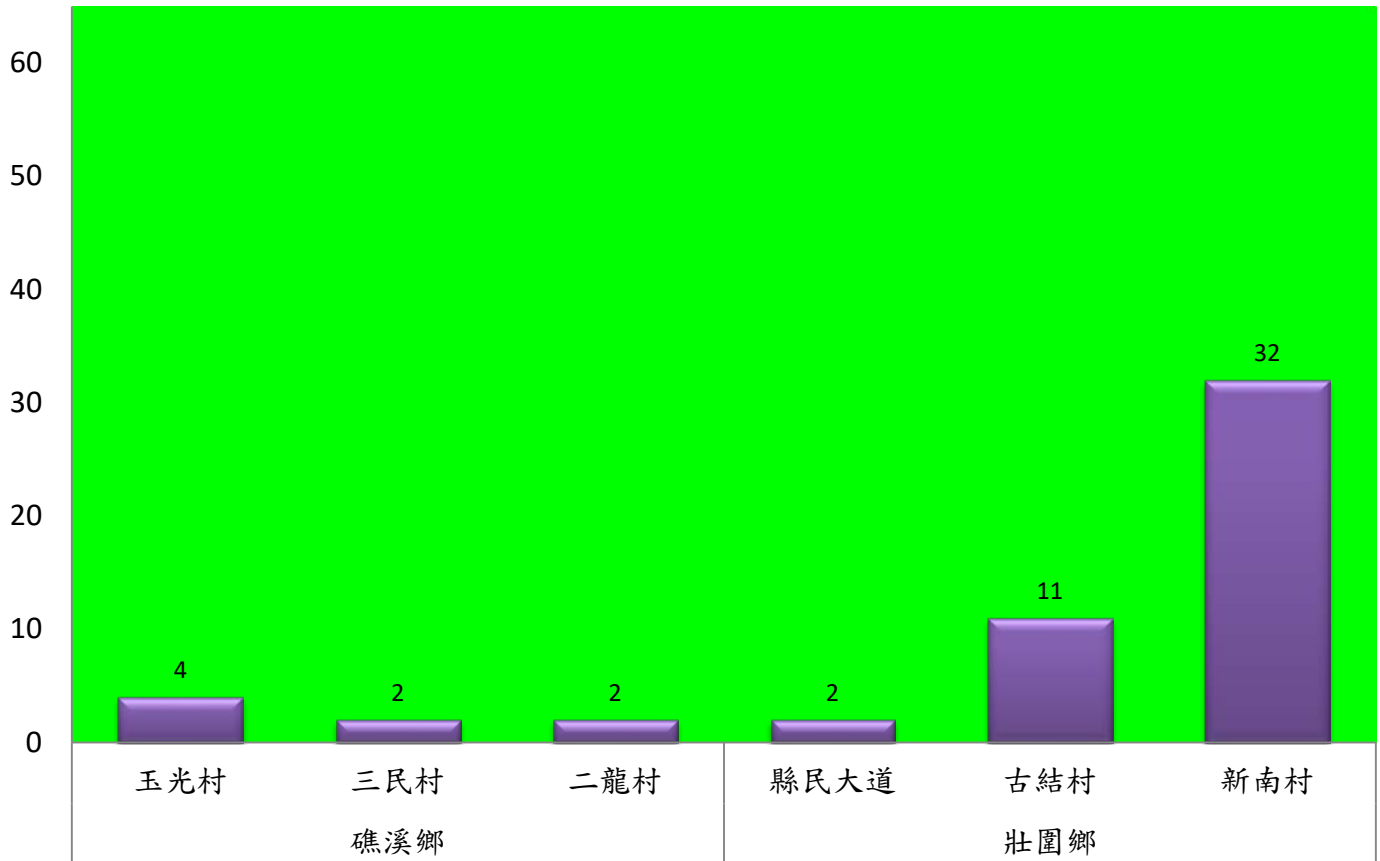

成蟲數燈號表示：

- 綠燈→小於65隻；防治良好
- 藍燈→65-256隻；預警
- 黃燈→257-1024隻；警戒
- 紅燈→1025隻以上；啟動防治

宜蘭縣 動植物防疫所

Animal and Plant Disease Control Center Yilan County

111年7月上旬果實蠅農會監測平均隻數

果實蠅	員山鄉農會			羅東鎮農會		冬山鄉農會					礁溪鄉農會			頭城鎮農會	三星地區農會				
	枕山區	同樂區	大湖區	純精路1段	羅莊街	大進村 大進11路	得安村	太和村	中山村 龍進豐園	進利路 淋漓坑	飽崙A	飽崙B	飽崙C	拔雅里	楓林二 路	張公園	上將路 六段	上將路 七段	雙和三 路
7月上旬	4	2	4	1	12	13	11	11	10	17	15	13	6	27	8	1	3	1	2

成蟲數控燈表示：

- 綠燈→小於65隻；防治良好
- 藍燈→65-256隻；預警
- 黃燈→257-1024隻；警戒
- 紅燈→1025隻以上；啟動防治

宜蘭縣 動植物防疫所

Animal and Plant Disease Control Center Yilan County

111年7月上旬瓜實蠅本所監測平均隻數

瓜實蠅	礁溪鄉			壯圍鄉		
	玉光村	三民村	二龍村	縣民大道	古結村	新南村
7月上旬	4	2	2	2	11	32

成蟲數燈號表示：

- 綠燈→小於65隻；防治良好
- 藍燈→65-256隻；預警
- 黃燈→257-1024隻；警戒
- 紅燈→1025隻以上；啟動防治

111年7月上旬瓜實蠅農會監測平均隻數

瓜實蠅	礁溪鄉農會					壯圍鄉農會				蘇澳地區農會		
	德陽村	白雲村	林美村	吳沙村	二龍村	吉祥路二段	吉結路	新南路	美福路	朝陽里海岸路	農會後方	南澳南路
7月上旬	2	3	3	2	2	21	20	22	21	30	24	35