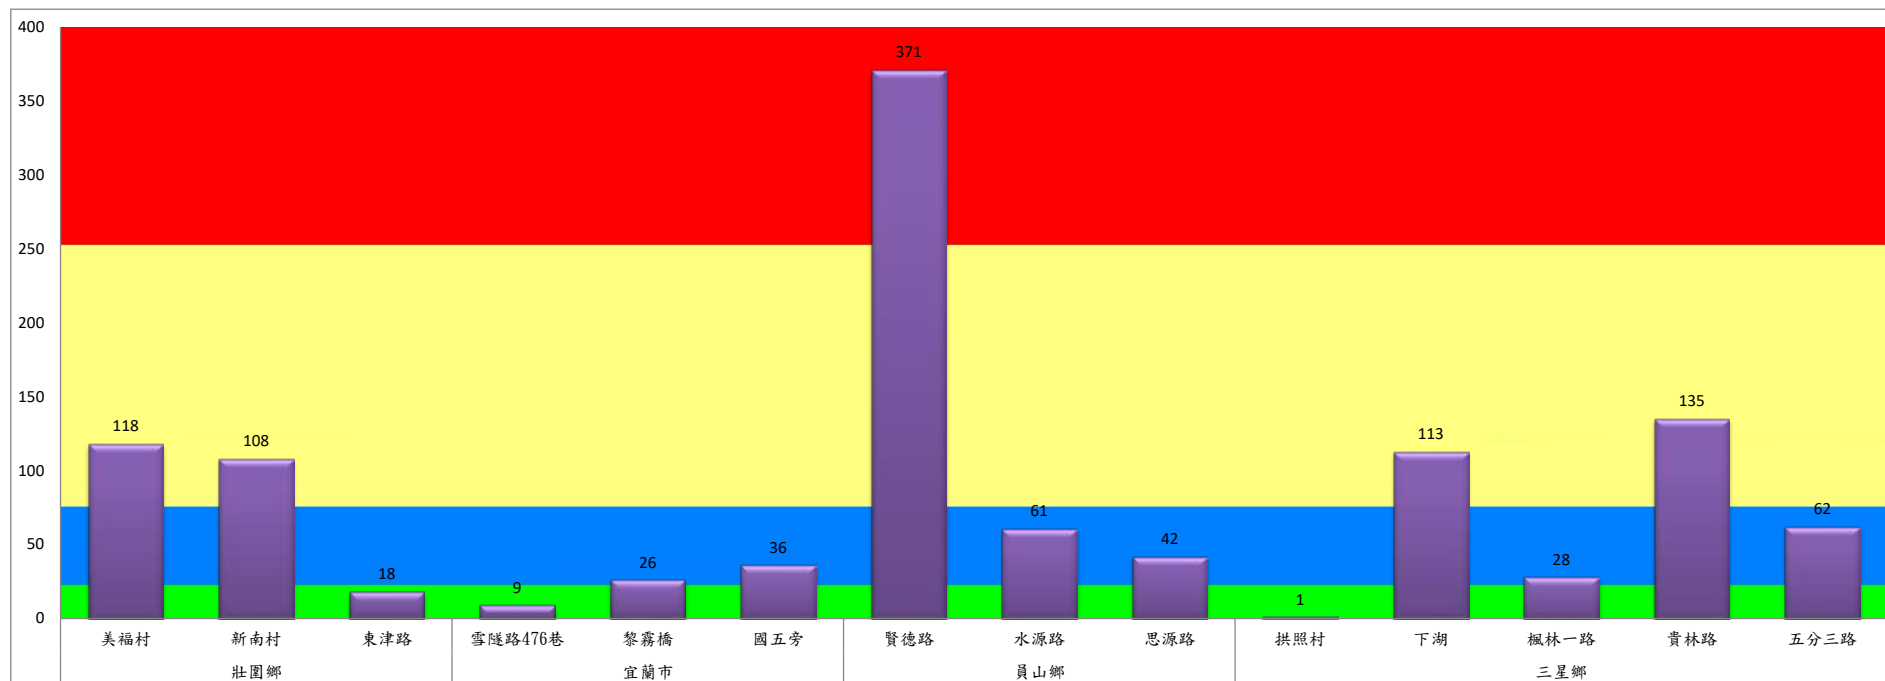

成蟲數燈號表示：

綠燈→小於25隻；防治良好

藍燈→26-76隻；預警

黃燈→77-256隻；警戒

紅燈→257隻以上；啟動防治

111年7月上旬斜紋夜蛾農會監測平均隻數

斜紋夜蛾	壯圍鄉農會				員山鄉農會		三星鄉農會						
	吉祥路二段	古結路	新南路	新南溪床	雙連埤	蔬產班	人和	貴林	天福	萬德	尚武	大洲	萬富
7月上旬	110	111	102	108	19	19	22	8	11	20	24	29	24

成蟲數燈號表示：

- 綠燈→小於25隻；防治良好
- 藍燈→26-76隻；預警
- 黃燈→77-256隻；警戒
- 紅燈→257隻以上；啟動防治

宜蘭縣動植物防疫所

Animal and Plant Disease Control Center Yilan County

111年7月上旬甜菜夜蛾本所監測平均隻數

甜菜夜蛾	壯圍鄉			宜蘭市			員山鄉			三星鄉				
	美福村	新南村	東津路	雪隧路476巷	黎霧橋	國五旁	賢德路	水源路	思源路	拱照村	下湖	楓林一路	貴林路	五分三路
7月上旬	118	108	18	9	26	36	371	61	42	1	113	28	135	62

成蟲數燈號表示：

- 綠燈→小於25隻；防治良好
- 藍燈→26-76隻；預警
- 黃燈→77-256隻；警戒
- 紅燈→257隻以上；啟動防治

111年7月上旬甜菜夜蛾農會監測平均隻數

甜菜夜蛾	宜蘭市農會			壯圍鄉農會				員山鄉農會		三星鄉農會						
	高速公路下	雪隧路旁	七張路旁	吉祥路二段	古結路	新南路	新南溪床	雙連埤	深溝	人和	貴林	天福	萬德	尚武	大洲	萬富
7月上旬	83	51	76	21	23	21	25	13	12	44	12	14	34	17	25	83