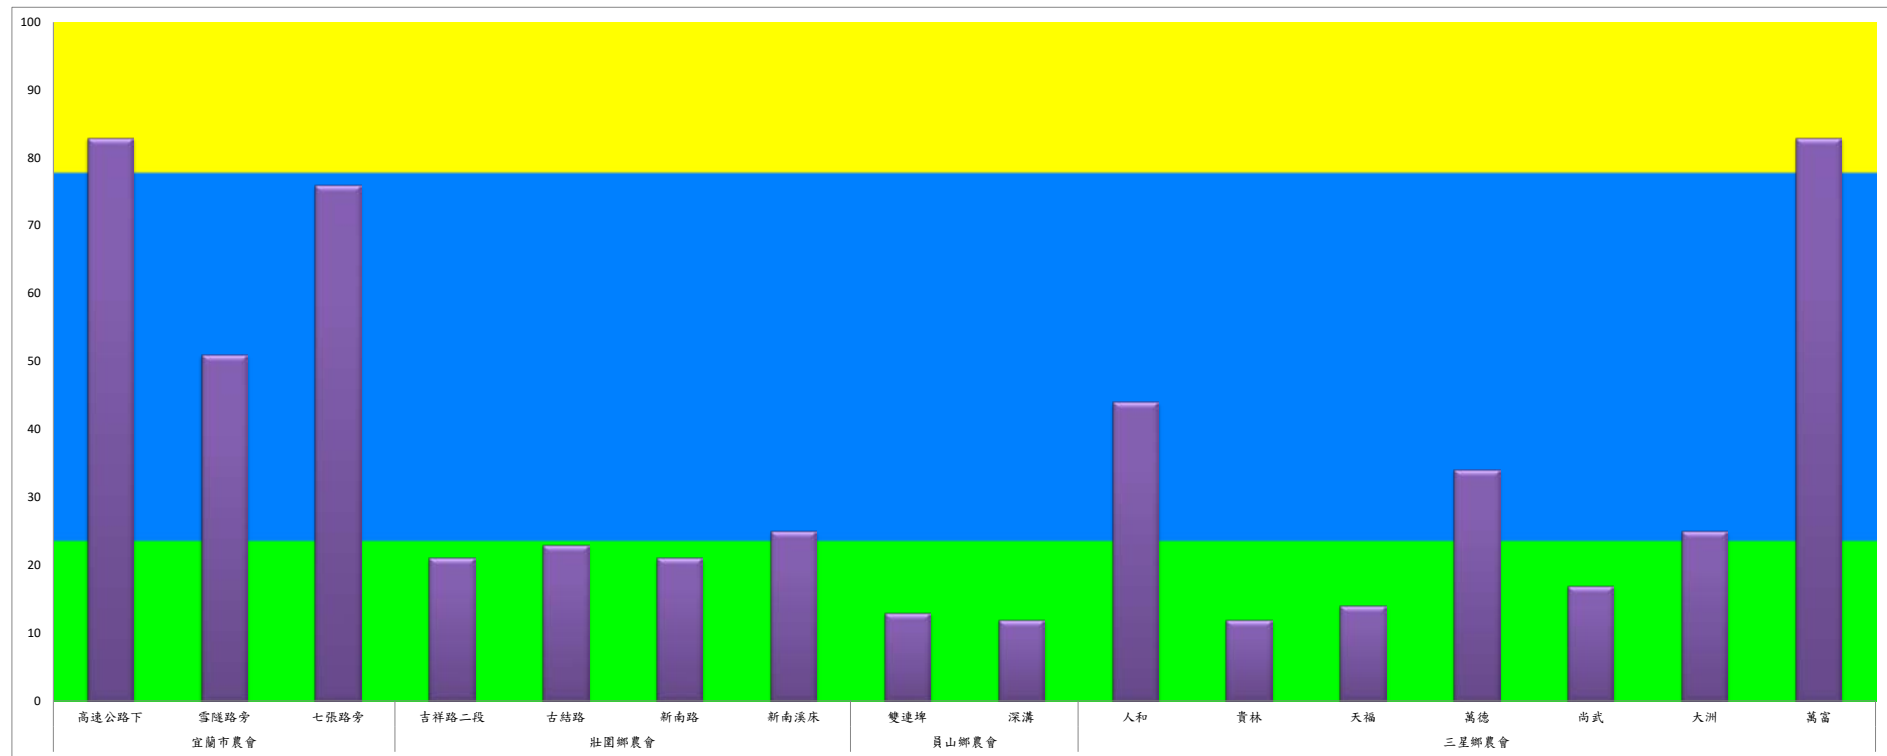

成蟲數燈號表示：

綠燈→小於25隻；防治良好

藍燈→26-76隻；預警

黃燈→77-256隻；警戒

紅燈→257隻以上；啟動防治

111年7月上旬斜紋夜蛾農會監測平均隻數

斜紋夜蛾	壯圍鄉農會				員山鄉農會		三星鄉農會						
	吉祥路二段	古結路	新南路	新南溪床	雙連埤	蔬產班	人和	貴林	天福	萬德	尚武	大洲	萬富
7月上旬	110	111	102	108	19	19	22	8	11	20	24	29	24

成蟲數燈號表示：

- 綠燈→小於25隻；防治良好
- 藍燈→26-76隻；預警
- 黃燈→77-256隻；警戒
- 紅燈→257隻以上；啟動防治

宜蘭縣動植物防疫所

Animal and Plant Disease Control Center Yilan County

111年7月上旬甜菜夜蛾本所監測平均隻數

甜菜夜蛾	壯圍鄉			宜蘭市			員山鄉			三星鄉				
	美福村	新南村	東津路	雪隧路476巷	黎霧橋	國五旁	賢德路	水源路	思源路	拱照村	下湖	楓林一路	貴林路	五分三路
7月上旬	118	108	18	9	26	36	371	61	42	1	113	28	135	62

成蟲數燈號表示：

- 綠燈→小於25隻；防治良好
- 藍燈→26-76隻；預警
- 黃燈→77-256隻；警戒
- 紅燈→257隻以上；啟動防治

111年7月上旬甜菜夜蛾農會監測平均隻數

甜菜夜蛾	宜蘭市農會			壯圍鄉農會				員山鄉農會		三星鄉農會						
	高速公路下	雪隧路旁	七張路旁	吉祥路二段	古結路	新南路	新南溪床	雙連埤	深溝	人和	貴林	天福	萬德	尚武	大洲	萬富
7月上旬	83	51	76	21	23	21	25	13	12	44	12	14	34	17	25	83