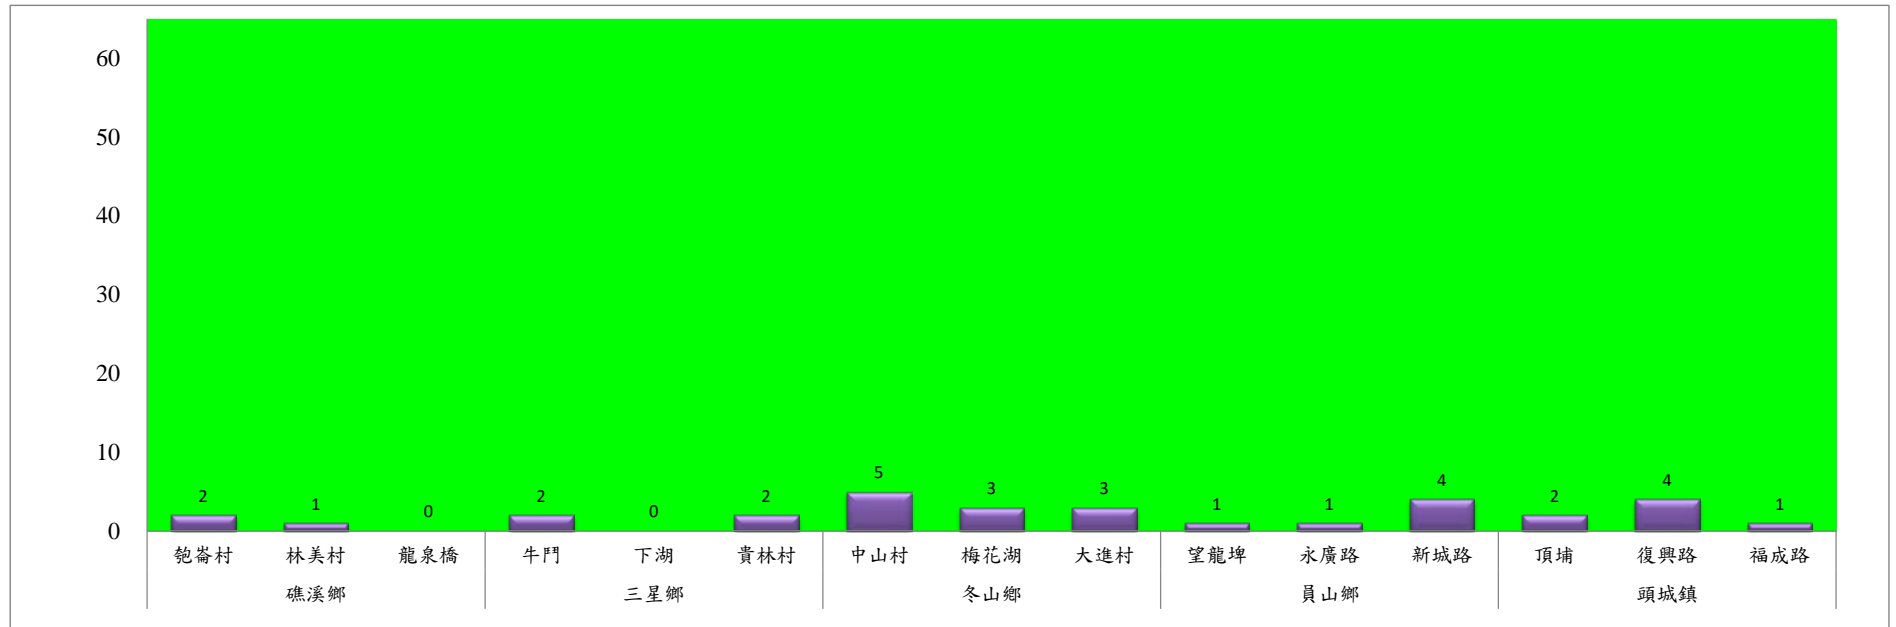

成蟲數燈號表示：

- 綠燈→小於25隻；防治良好
- 藍燈→26-76隻；預警
- 黃燈→77-256隻；警戒
- 紅燈→257隻以上；啟動防治

111年7月上旬甜菜夜蛾農會監測平均隻數

甜菜夜蛾	宜蘭市農會			壯圍鄉農會				員山鄉農會		三星鄉農會						
	高速公路下	雪隧路旁	七張路旁	吉祥路二段	古結路	新南路	新南溪床	雙連埤	深溝	人和	貴林	天福	萬德	尚武	大洲	萬富
7月上旬	83	51	76	21	23	21	25	13	12	44	12	14	34	17	25	83

成蟲數燈號表示：

- 綠燈→小於25隻；防治良好
- 藍燈→25-76隻；預警
- 黃燈→77-256隻；警戒
- 紅燈→257隻以上；啟動防治

宜蘭縣 動植物防疫所

Animal and Plant Disease Control Center Yilan County

111年7月上旬果實蠅本所監測平均隻數

果實蠅	礁溪鄉			三星鄉			冬山鄉			員山鄉			頭城鎮		
	匏崙村	林美村	龍泉橋	牛鬥	下湖	貴林村	中山村	梅花湖	大進村	望龍埤	永廣路	新城路	頂埔	復興路	福成路
7月上旬	2	1	0	2	0	2	5	3	3	1	1	4	2	4	1