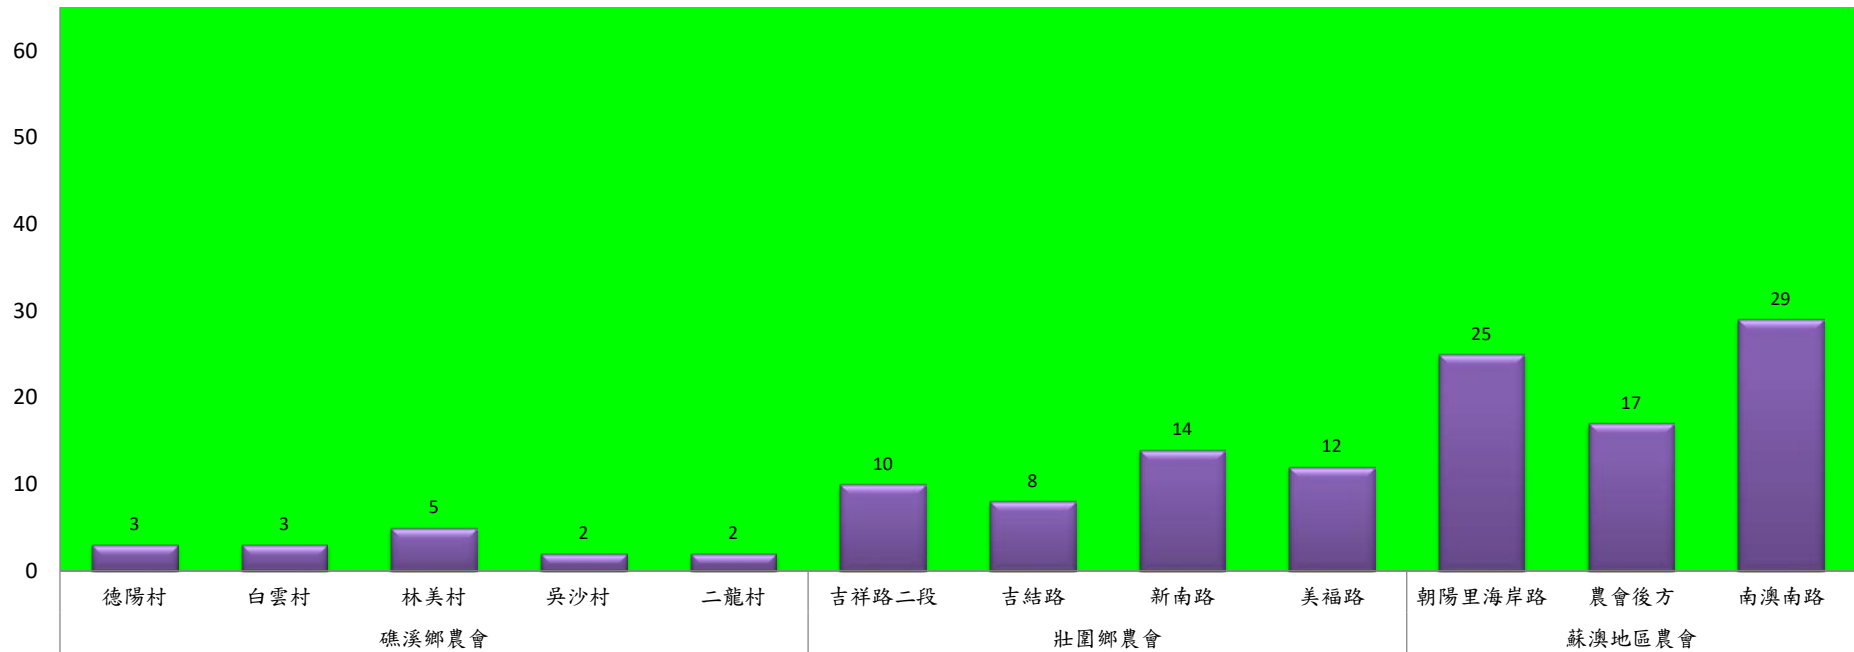

成蟲數燈號表示：

- 綠燈→小於25隻；防治良好
- 藍燈→26-76隻；預警
- 黃燈→77-256隻；警戒
- 紅燈→257隻以上；啟動防治

111年8月中旬甜菜夜蛾農會監測平均隻數

甜菜夜蛾	宜蘭市農會			壯圍鄉農會				員山鄉農會		三星鄉農會						
	高速公路下	雪隧路旁	七張路旁	吉祥路二段	古結路	新南路	新南溪床	雙連埤	深溝	人和	貴林	天福	萬德	尚武	大洲	萬富
8月中旬	111	64	73	56	45	50	53	43	45	54	15	10	46	16	29	9

成蟲數燈號表示：

- 綠燈→小於25隻；防治良好
- 藍燈→25-76隻；預警
- 黃燈→77-256隻；警戒
- 紅燈→257隻以上；啟動防治

宜蘭縣 動植物防疫所

Animal and Plant Disease Control Center Yilan County

111年8月中旬瓜實蠅本所監測平均隻數

瓜實蠅	礁溪鄉			壯圍鄉		
	玉光村	三民村	二龍村	縣民大道	古結村	新南村
8月中旬	2	1	27	2	6	3

成蟲數燈號表示：

111年8月中旬瓜實蠅農會監測平均隻數

瓜實蠅	礁溪鄉農會					壯圍鄉農會				蘇澳地區農會		
	德陽村	白雲村	林美村	吳沙村	二龍村	吉祥路二段	吉結路	新南路	美福路	朝陽里海岸路	農會後方	南澳南路
8月中旬	3	3	5	2	2	10	8	14	12	25	17	29

成蟲數燈號表示：
 綠燈→小於65隻；防治良好
 藍燈→65-256隻；預警
 黃燈→257-1024隻；警戒
 紅燈→1025隻以上；啟動防治