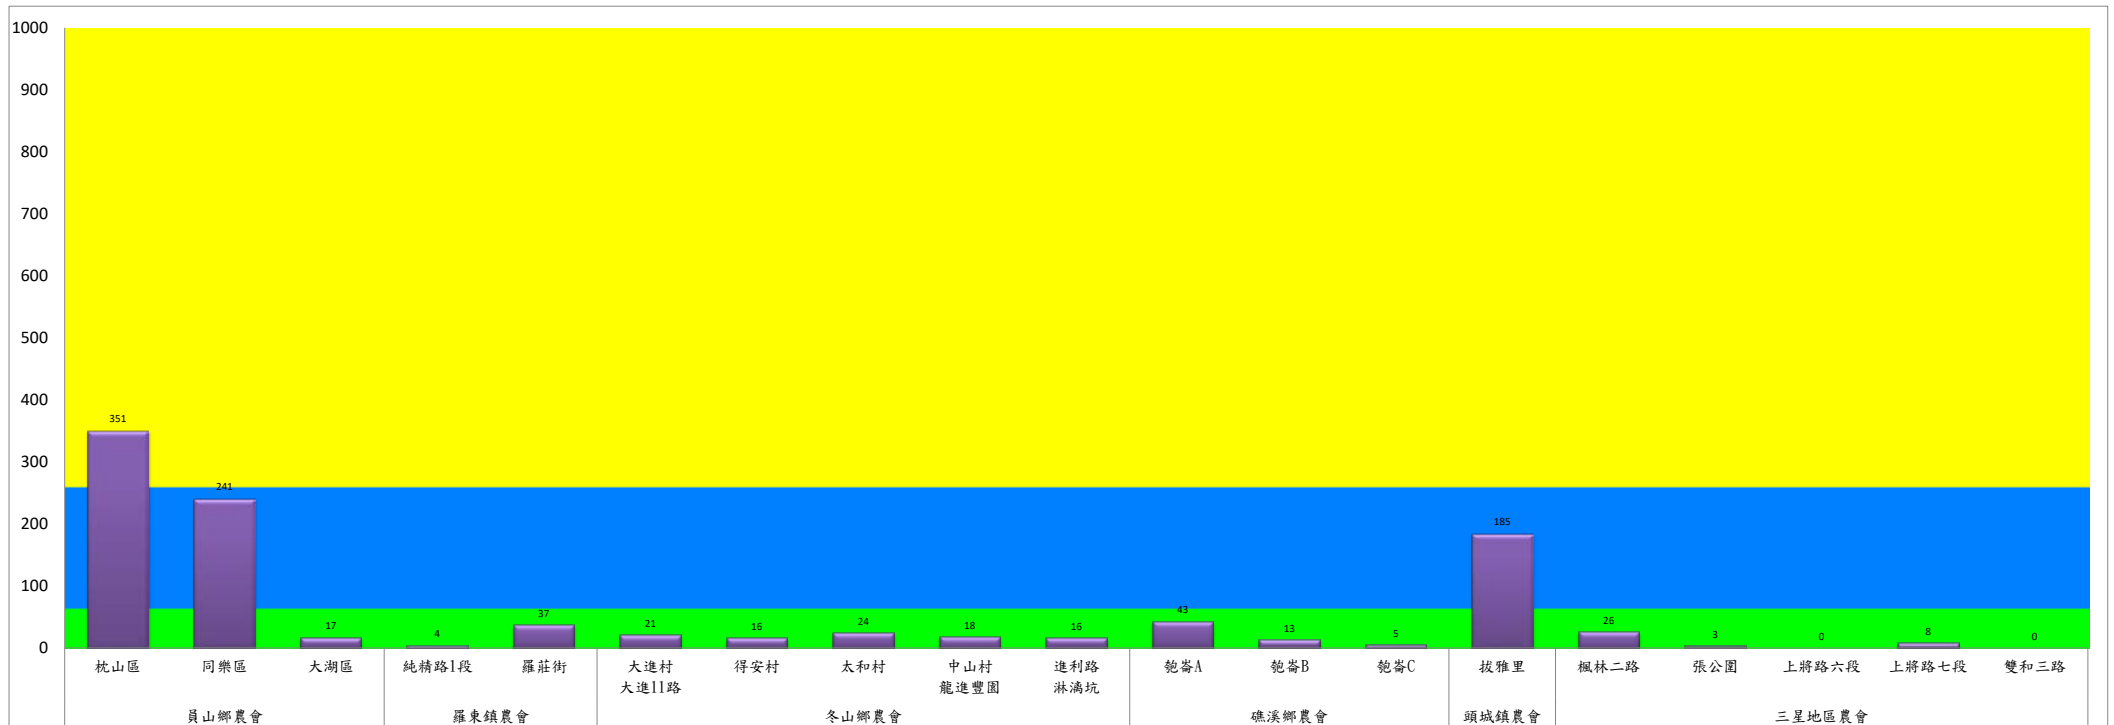

宜蘭縣 動植物防疫所

Animal and Plant Disease Control Center Yilan County

111年8月中旬果實蠅本所監測平均隻數

果實蠅	礁溪鄉			三星鄉			冬山鄉		員山鄉			頭城鎮		
	匏崙村	林美村	龍泉橋	牛鬥	下湖	貴林村	中山村	梅花湖	望龍埤	永廣路	新城路	頂埔	復興路	福成路
8月中旬	10	9	5	131	12	39	4	423	8	66	40	68	135	68

成蟲數燈號表示：

- 綠燈→小於65隻；防治良好
- 藍燈→65-256隻；預警
- 黃燈→257-1024隻；警戒
- 紅燈→1025隻以上；啟動防治

宜蘭縣 動植物防疫所

Animal and Plant Disease Control Center Yilan County

111年8月中旬果實蠅農會監測平均隻數

果實蠅	員山鄉農會			羅東鎮農會		冬山鄉農會					礁溪鄉農會			頭城鎮農會	三星地區農會				
	枕山區	同樂區	大湖區	純精路1段	羅莊街	大進村 大進11路	得安村	太和村	中山村 龍進豐園	進利路 淋漓坑	飽崙A	飽崙B	飽崙C	拔雅里	楓林二 路	張公園	上將路 六段	上將路 七段	雙和三 路
8月中旬	351	241	17	4	37	21	16	24	18	16	43	13	5	185	26	3	0	8	0

成蟲數控製表示：
 綠燈→小於65隻；防治良好
 藍燈→65-256隻；預警
 黃燈→257-1024隻；警戒
 紅燈→1025隻以上；啟動防治

宜蘭縣 動植物防疫所

Animal and Plant Disease Control Center Yilan County

111年8月中旬斜紋夜蛾本所監測平均隻數

斜紋夜蛾	壯圍鄉			宜蘭市			員山鄉			三星鄉					礁溪鄉	
	美福村	新南村	東津路	雪隧路476巷	黎霧橋	國五旁	賢德路	水源路	思源路	拱照村	下湖	楓林一路	貴林路	五分三路	玉石路	奇立丹路
8月中旬	36	202	12	33	45	31	139	357	285	3	166	1016	312	297	9	34

成蟲數燈號表示：

綠燈→小於25隻；防治良好

藍燈→26-76隻；預警

黃燈→77-256隻；警戒

紅燈→257隻以上；啟動防治

111年8月中旬斜紋夜蛾農會監測平均隻數

斜紋夜蛾	壯圍鄉農會				員山鄉農會		三星鄉農會						
	吉祥路二段	古結路	新南路	新南溪床	雙連埤	蔬產班	人和	貴林	天福	萬德	尚武	大洲	萬富
8月中旬	114	90	95	106	53	48	27	10	12	30	13	41	4