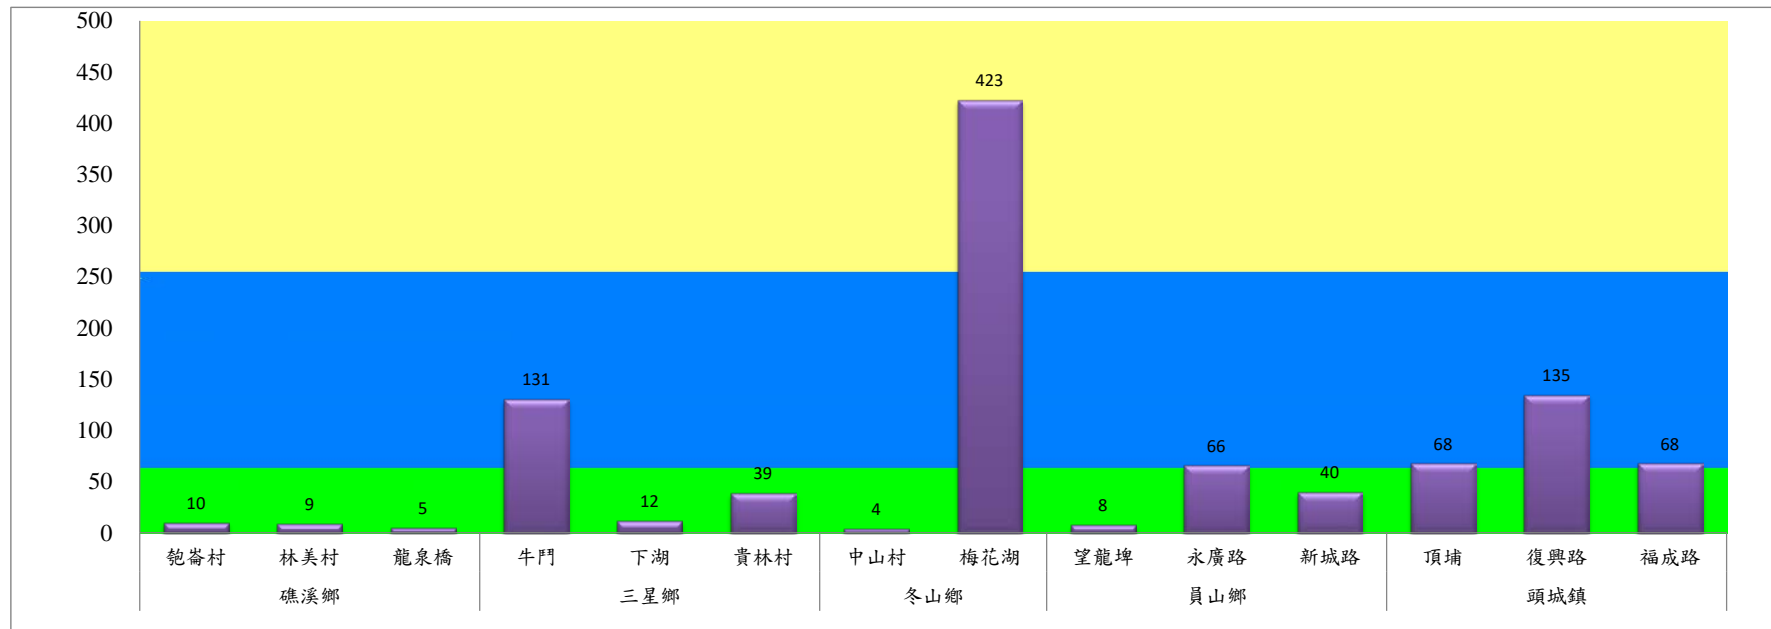

宜蘭縣 動植物防疫所

Animal and Plant Disease Control Center Yilan County

111年8月中旬果實蠅本所監測平均隻數

果實蠅	礁溪鄉			三星鄉			冬山鄉		員山鄉			頭城鎮		
	匏崙村	林美村	龍泉橋	牛鬥	下湖	貴林村	中山村	梅花湖	望龍埤	永廣路	新城路	頂埔	復興路	福成路
8月中旬	10	9	5	131	12	39	4	423	8	66	40	68	135	68

成蟲數燈號表示：

- 綠燈→小於65隻；防治良好
- 藍燈→65-256隻；預警
- 黃燈→257-1024隻；警戒
- 紅燈→1025隻以上；啟動防治

宜蘭縣 動植物防疫所

Animal and Plant Disease Control Center Yilan County

111年8月中旬果實蠅農會監測平均隻數

果實蠅	員山鄉農會			羅東鎮農會		冬山鄉農會					礁溪鄉農會			頭城鎮農會	三星地區農會				
	枕山區	同樂區	大湖區	純精路1段	羅莊街	大進村 大進11路	得安村	太和村	中山村 龍進豐園	進利路 淋漓坑	飽崙A	飽崙B	飽崙C	拔雅里	楓林二 路	張公園	上將路 六段	上將路 七段	雙和三 路
8月中旬	351	241	17	4	37	21	16	24	18	16	43	13	5	185	26	3	0	8	0

成蟲數控製表示：
 綠燈→小於65隻；防治良好
 藍燈→65-256隻；預警
 黃燈→257-1024隻；警戒
 紅燈→1025隻以上；啟動防治

宜蘭縣 動植物防疫所

Animal and Plant Disease Control Center Yilan County

111年8月中旬斜紋夜蛾本所監測平均隻數

斜紋夜蛾	壯圍鄉			宜蘭市			員山鄉			三星鄉					礁溪鄉	
	美福村	新南村	東津路	雪隧路476巷	黎霧橋	國五旁	賢德路	水源路	思源路	拱照村	下湖	楓林一路	貴林路	五分三路	玉石路	奇立丹路
8月中旬	36	202	12	33	45	31	139	357	285	3	166	1016	312	297	9	34

成蟲數燈號表示：

綠燈→小於25隻；防治良好

藍燈→26-76隻；預警

黃燈→77-256隻；警戒

紅燈→257隻以上；啟動防治

111年8月中旬斜紋夜蛾農會監測平均隻數

斜紋夜蛾	壯圍鄉農會				員山鄉農會		三星鄉農會						
	吉祥路二段	古結路	新南路	新南溪床	雙連埤	蔬產班	人和	貴林	天福	萬德	尚武	大洲	萬富
8月中旬	114	90	95	106	53	48	27	10	12	30	13	41	4