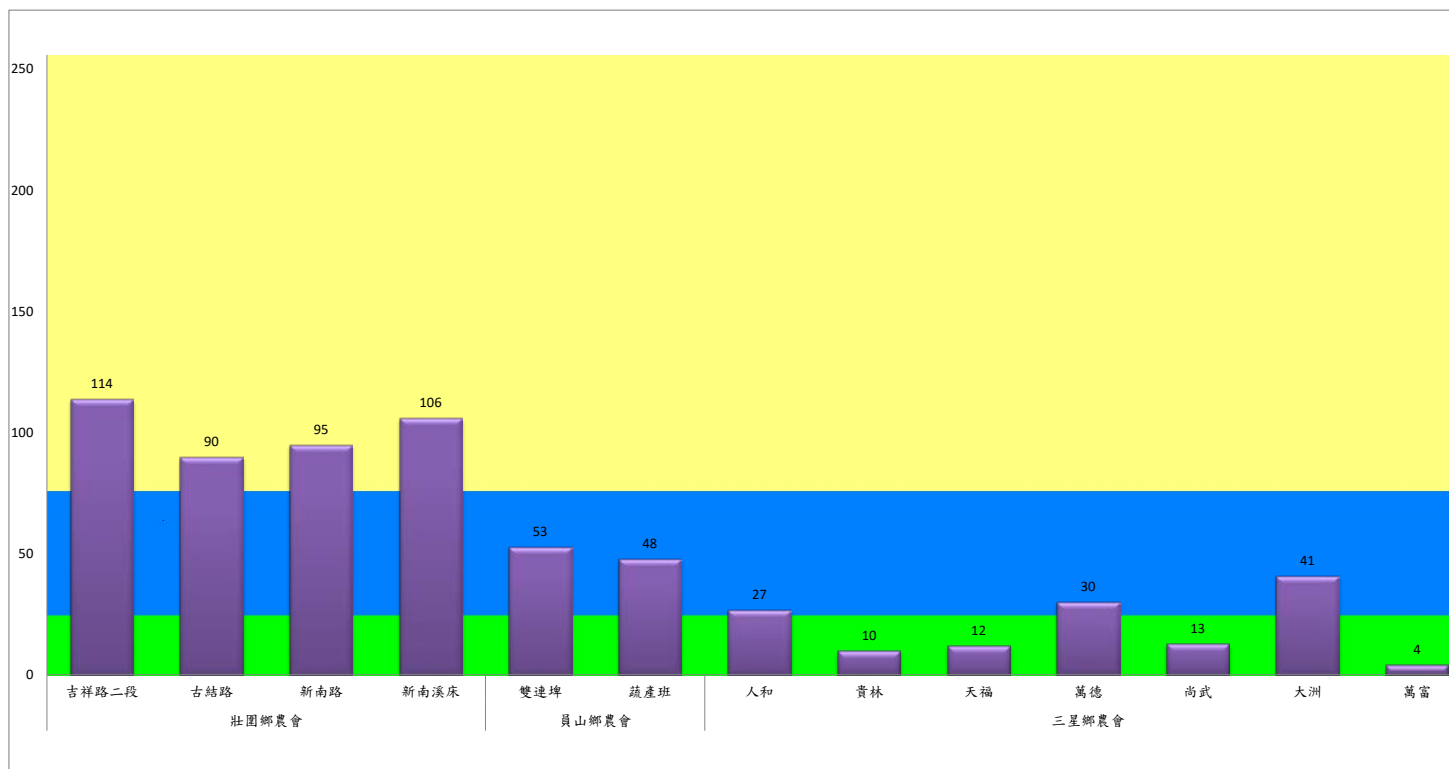

成蟲數燈號表示：

綠燈→小於25隻；防治良好

藍燈→26-76隻；預警

黃燈→77-256隻；警戒

紅燈→257隻以上；啟動防治

111年8月中旬斜紋夜蛾農會監測平均隻數

斜紋夜蛾	壯圍鄉農會				員山鄉農會		三星鄉農會						
	吉祥路二段	古結路	新南路	新南溪床	雙連埤	蔬產班	人和	貴林	天福	萬德	尚武	大洲	萬富
8月中旬	114	90	95	106	53	48	27	10	12	30	13	41	4

成蟲數燈號表示：

- 綠燈→小於25隻；防治良好
- 藍燈→26-76隻；預警
- 黃燈→77-256隻；警戒
- 紅燈→257隻以上；啟動防治

宜蘭縣動植物防疫所

Animal and Plant Disease Control Center Yilan County

111年8月中旬甜菜夜蛾本所監測平均隻數

甜菜夜蛾	壯圍鄉			宜蘭市			員山鄉			三星鄉				
	美福村	新南村	東津路	雪隧路476巷	黎霧橋	國五旁	賢德路	水源路	思源路	拱照村	下湖	楓林一路	貴林路	五分三路
8月中旬	26	205	26	13	4	79	70	1	32	8	272	1318	35	58

成蟲數燈號表示：

- 綠燈→小於25隻；防治良好
- 藍燈→26-76隻；預警
- 黃燈→77-256隻；警戒
- 紅燈→257隻以上；啟動防治

111年8月中旬甜菜夜蛾農會監測平均隻數

甜菜夜蛾	宜蘭市農會			壯圍鄉農會				員山鄉農會		三星鄉農會						
	高速公路下	雪隧路旁	七張路旁	吉祥路二段	古結路	新南路	新南溪床	雙連埤	深溝	人和	貴林	天福	萬德	尚武	大洲	萬富
8月中旬	111	64	73	56	45	50	53	43	45	54	15	10	46	16	29	9