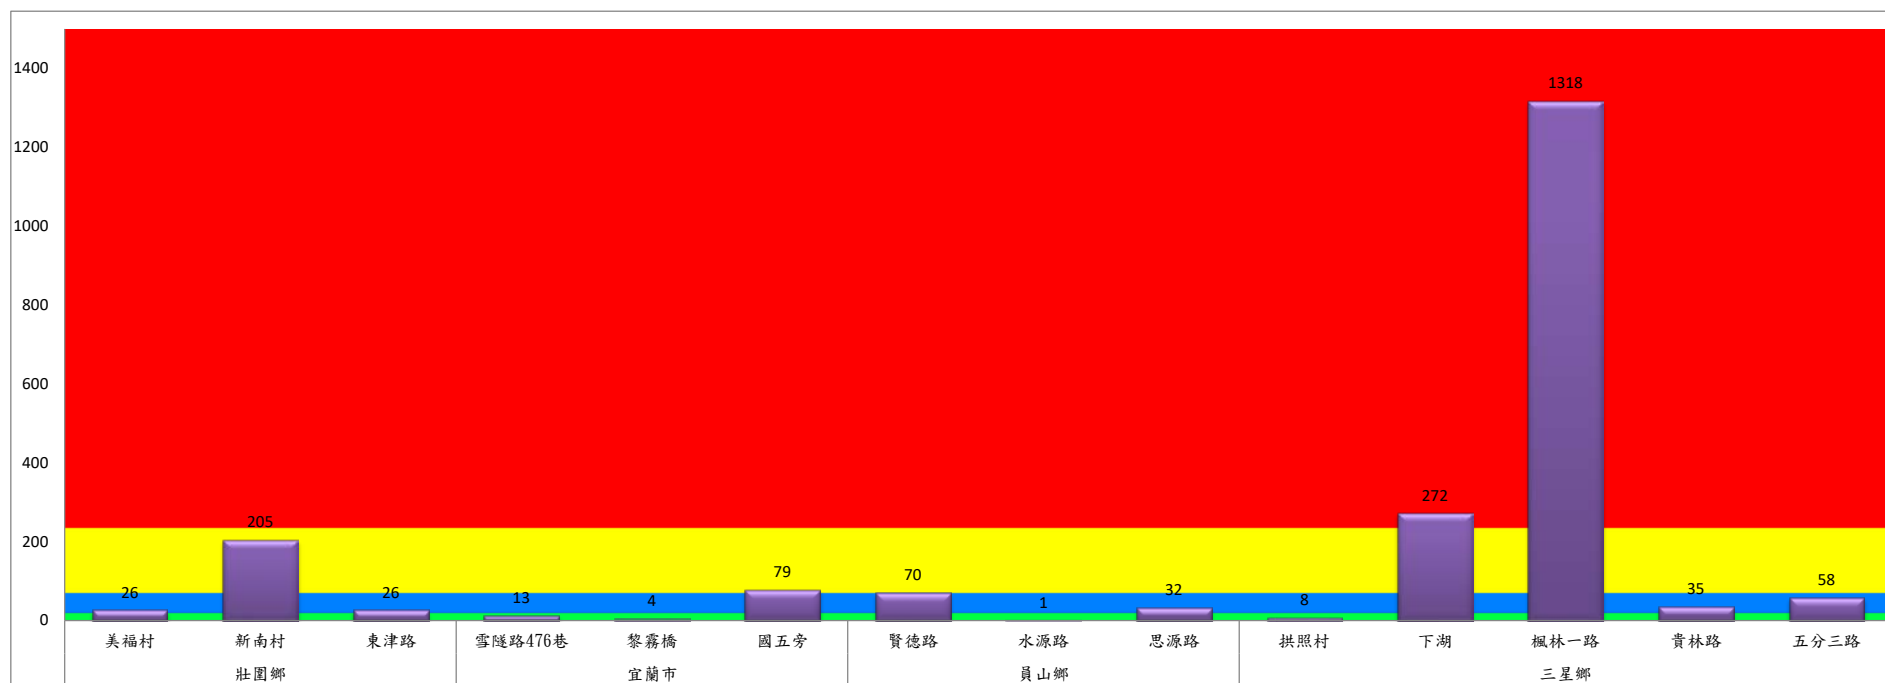

成蟲數燈號表示：

綠燈→小於25隻；防治良好

藍燈→26-76隻；預警

黃燈→77-256隻；警戒

紅燈→257隻以上；啟動防治

111年8月中旬斜紋夜蛾農會監測平均隻數

斜紋夜蛾	壯圍鄉農會				員山鄉農會		三星鄉農會						
	吉祥路二段	古結路	新南路	新南溪床	雙連埤	蔬產班	人和	貴林	天福	萬德	尚武	大洲	萬富
8月中旬	114	90	95	106	53	48	27	10	12	30	13	41	4

成蟲數燈號表示：

- 綠燈→小於25隻；防治良好
- 藍燈→26-76隻；預警
- 黃燈→77-256隻；警戒
- 紅燈→257隻以上；啟動防治

宜蘭縣動植物防疫所

Animal and Plant Disease Control Center Yilan County

111年8月中旬甜菜夜蛾本所監測平均隻數

甜菜夜蛾	壯圍鄉			宜蘭市			員山鄉			三星鄉				
	美福村	新南村	東津路	雪隧路476巷	黎霧橋	國五旁	賢德路	水源路	思源路	拱照村	下湖	楓林一路	貴林路	五分三路
8月中旬	26	205	26	13	4	79	70	1	32	8	272	1318	35	58

成蟲數燈號表示：

- 綠燈→小於25隻；防治良好
- 藍燈→26-76隻；預警
- 黃燈→77-256隻；警戒
- 紅燈→257隻以上；啟動防治

111年8月中旬甜菜夜蛾農會監測平均隻數

甜菜夜蛾	宜蘭市農會			壯圍鄉農會				員山鄉農會		三星鄉農會						
	高速公路下	雪隧路旁	七張路旁	吉祥路二段	古結路	新南路	新南溪床	雙連埤	深溝	人和	貴林	天福	萬德	尚武	大洲	萬富
8月中旬	111	64	73	56	45	50	53	43	45	54	15	10	46	16	29	9