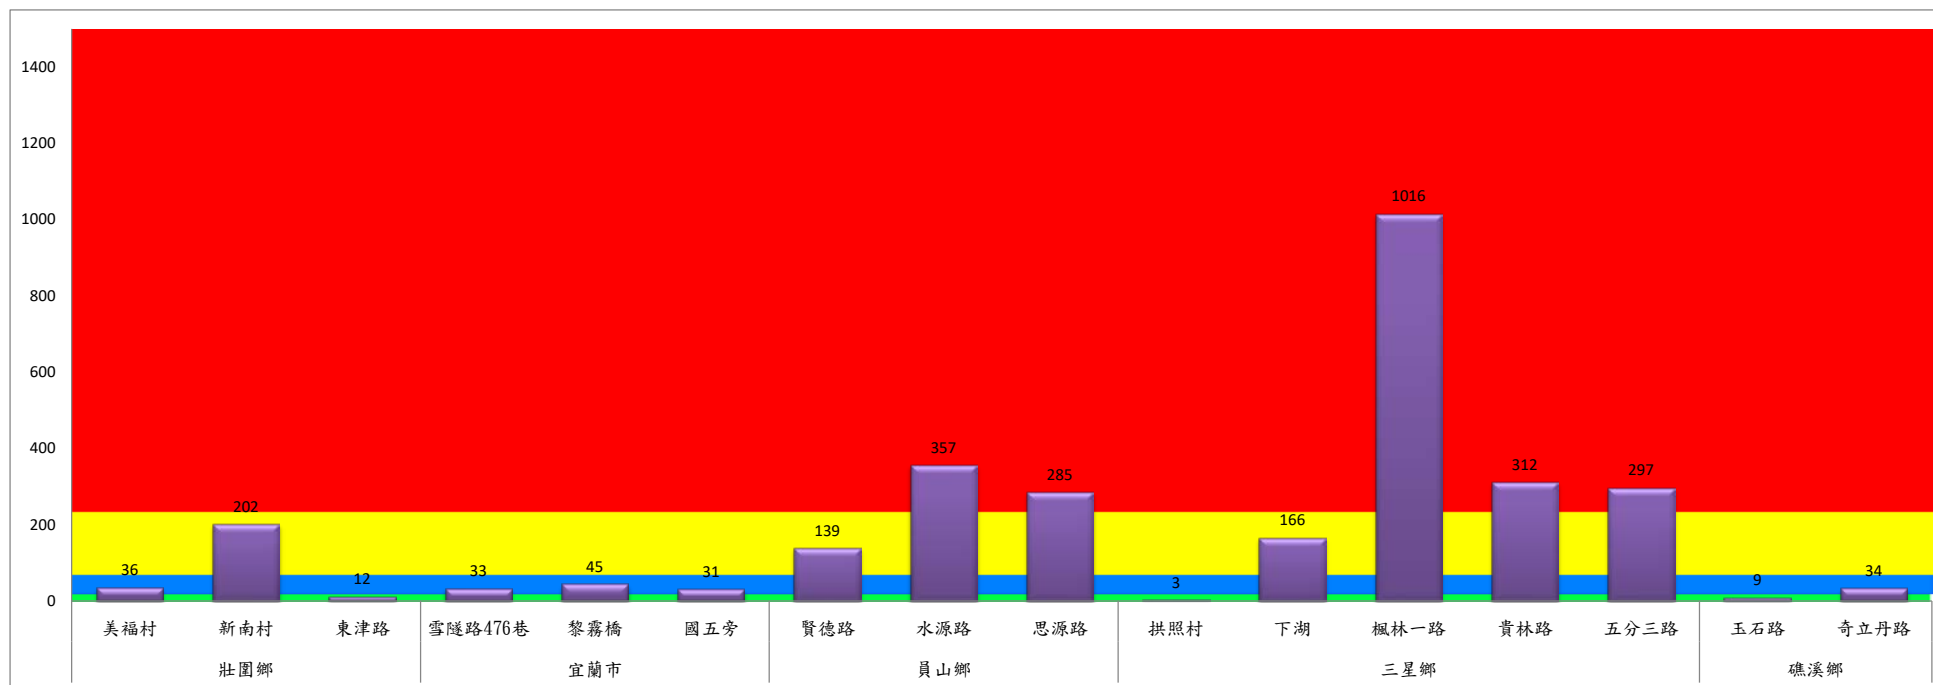

成蟲數燈號表示：

- 綠燈→小於65隻；防治良好
- 藍燈→65-256隻；預警
- 黃燈→257-1024隻；警戒
- 紅燈→1025隻以上；啟動防治

宜蘭縣 動植物防疫所

Animal and Plant Disease Control Center Yilan County

111年8月中旬果實蠅農會監測平均隻數

果實蠅	員山鄉農會			羅東鎮農會		冬山鄉農會					礁溪鄉農會			頭城鎮農會	三星地區農會				
	枕山區	同樂區	大湖區	純精路1段	羅莊街	大進村 大進11路	得安村	太和村	中山村 龍進豐園	進利路 淋漓坑	飽崙A	飽崙B	飽崙C	拔雅里	楓林二 路	張公園	上將路 六段	上將路 七段	雙和三 路
8月中旬	351	241	17	4	37	21	16	24	18	16	43	13	5	185	26	3	0	8	0

成蟲數控製表示：
 綠燈→小於65隻；防治良好
 藍燈→65-256隻；預警
 黃燈→257-1024隻；警戒
 紅燈→1025隻以上；啟動防治

宜蘭縣 動植物防疫所

Animal and Plant Disease Control Center Yilan County

111年8月中旬斜紋夜蛾本所監測平均隻數

斜紋夜蛾	壯圍鄉			宜蘭市			員山鄉			三星鄉					礁溪鄉	
	美福村	新南村	東津路	雪隧路476巷	黎霧橋	國五旁	賢德路	水源路	思源路	拱照村	下湖	楓林一路	貴林路	五分三路	玉石路	奇立丹路
8月中旬	36	202	12	33	45	31	139	357	285	3	166	1016	312	297	9	34

成蟲數燈號表示：

綠燈→小於25隻；防治良好

藍燈→26-76隻；預警

黃燈→77-256隻；警戒

紅燈→257隻以上；啟動防治

111年8月中旬斜紋夜蛾農會監測平均隻數

斜紋夜蛾	壯圍鄉農會				員山鄉農會		三星鄉農會						
	吉祥路二段	古結路	新南路	新南溪床	雙連埤	蔬產班	人和	貴林	天福	萬德	尚武	大洲	萬富
8月中旬	114	90	95	106	53	48	27	10	12	30	13	41	4

成蟲數燈號表示：

- 綠燈→小於25隻；防治良好
- 藍燈→26-76隻；預警
- 黃燈→77-256隻；警戒
- 紅燈→257隻以上；啟動防治

宜蘭縣動植物防疫所

Animal and Plant Disease Control Center Yilan County

111年8月中旬甜菜夜蛾本所監測平均隻數

甜菜夜蛾	壯圍鄉			宜蘭市			員山鄉			三星鄉				
	美福村	新南村	東津路	雪隧路476巷	黎霧橋	國五旁	賢德路	水源路	思源路	拱照村	下湖	楓林一路	貴林路	五分三路
8月中旬	26	205	26	13	4	79	70	1	32	8	272	1318	35	58