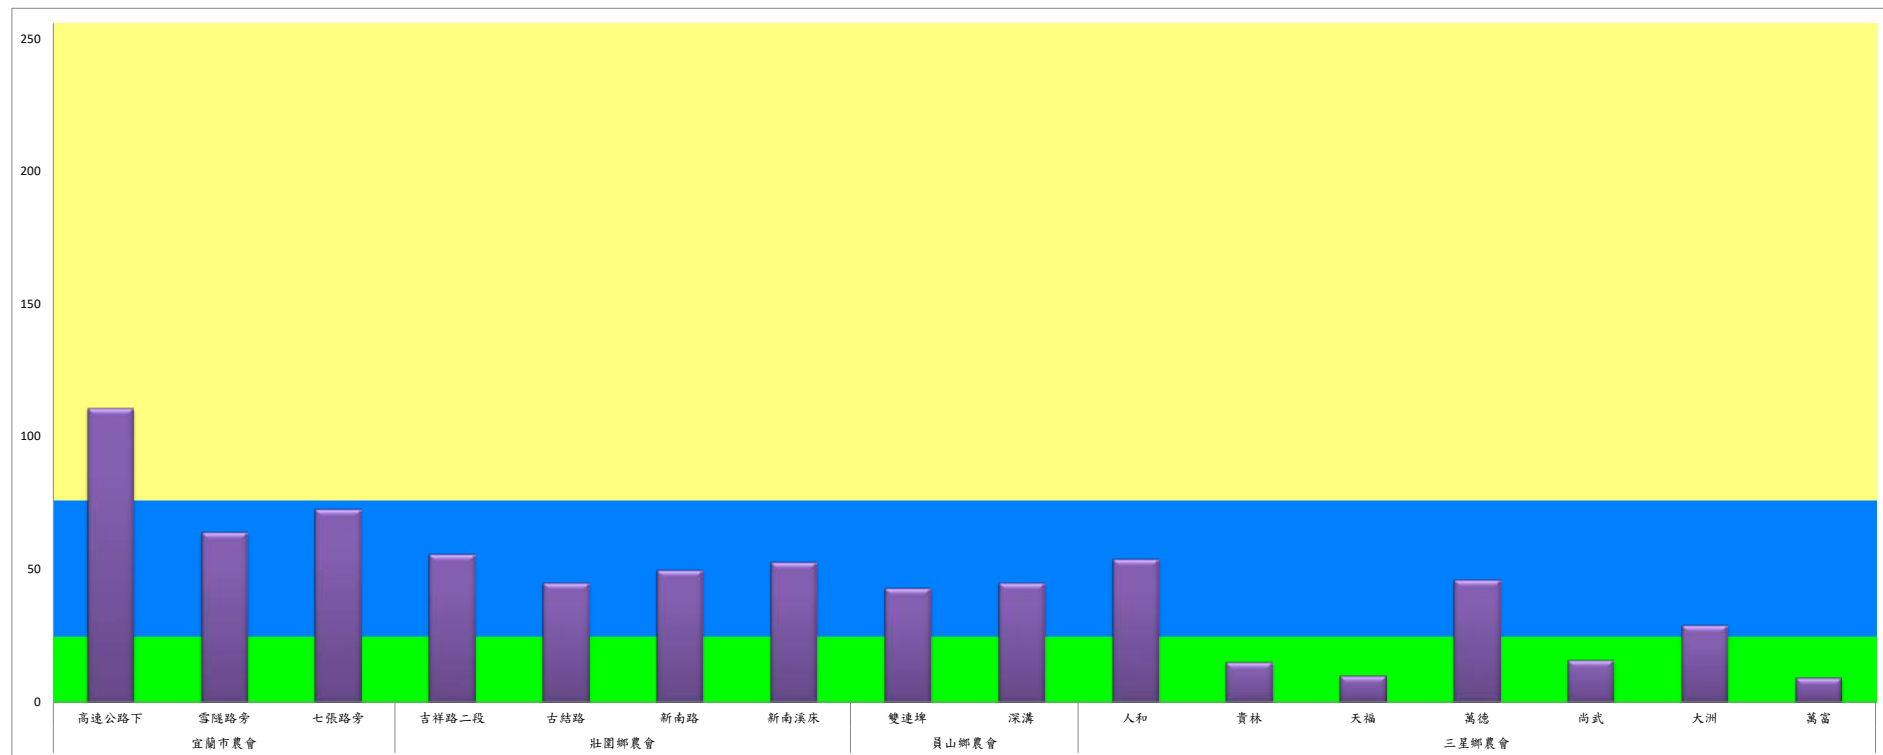

成蟲數燈號表示：

綠燈→小於25隻；防治良好

藍燈→26-76隻；預警

黃燈→77-256隻；警戒

紅燈→257隻以上；啟動防治

111年8月中旬斜紋夜蛾農會監測平均隻數

斜紋夜蛾	壯圍鄉農會				員山鄉農會		三星鄉農會						
	吉祥路二段	古結路	新南路	新南溪床	雙連埤	蔬產班	人和	貴林	天福	萬德	尚武	大洲	萬富
8月中旬	114	90	95	106	53	48	27	10	12	30	13	41	4

成蟲數燈號表示：

- 綠燈→小於25隻；防治良好
- 藍燈→26-76隻；預警
- 黃燈→77-256隻；警戒
- 紅燈→257隻以上；啟動防治

宜蘭縣動植物防疫所

Animal and Plant Disease Control Center Yilan County

111年8月中旬甜菜夜蛾本所監測平均隻數

甜菜夜蛾	壯圍鄉			宜蘭市			員山鄉			三星鄉				
	美福村	新南村	東津路	雪隧路476巷	黎霧橋	國五旁	賢德路	水源路	思源路	拱照村	下湖	楓林一路	貴林路	五分三路
8月中旬	26	205	26	13	4	79	70	1	32	8	272	1318	35	58

成蟲數燈號表示：

- 綠燈→小於25隻；防治良好
- 藍燈→26-76隻；預警
- 黃燈→77-256隻；警戒
- 紅燈→257隻以上；啟動防治

111年8月中旬甜菜夜蛾農會監測平均隻數

甜菜夜蛾	宜蘭市農會			壯圍鄉農會				員山鄉農會		三星鄉農會						
	高速公路下	雪隧路旁	七張路旁	吉祥路二段	古結路	新南路	新南溪床	雙連埤	深溝	人和	貴林	天福	萬德	尚武	大洲	萬富
8月中旬	111	64	73	56	45	50	53	43	45	54	15	10	46	16	29	9