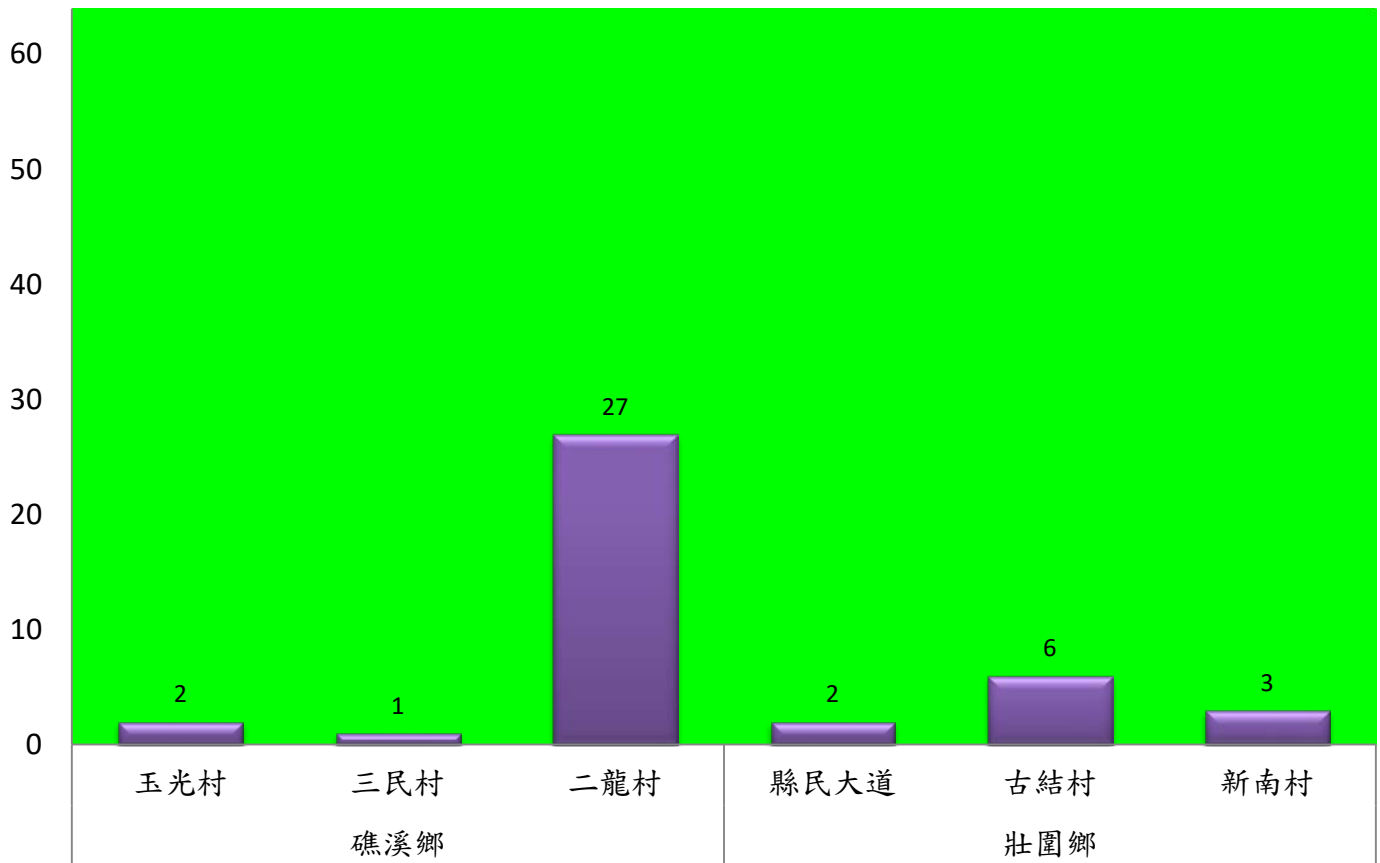

成蟲數燈號表示：

- 綠燈→小於25隻；防治良好
- 藍燈→26-76隻；預警
- 黃燈→77-256隻；警戒
- 紅燈→257隻以上；啟動防治

111年8月中旬甜菜夜蛾農會監測平均隻數

甜菜夜蛾	宜蘭市農會			壯圍鄉農會				員山鄉農會		三星鄉農會						
	高速公路下	雪隧路旁	七張路旁	吉祥路二段	古結路	新南路	新南溪床	雙連埤	深溝	人和	貴林	天福	萬德	尚武	大洲	萬富
8月中旬	111	64	73	56	45	50	53	43	45	54	15	10	46	16	29	9

成蟲數燈號表示：

- 綠燈→小於25隻；防治良好
- 藍燈→25-76隻；預警
- 黃燈→77-256隻；警戒
- 紅燈→257隻以上；啟動防治

宜蘭縣 動植物防疫所

Animal and Plant Disease Control Center Yilan County

111年8月中旬瓜實蠅本所監測平均隻數

瓜實蠅	礁溪鄉			壯圍鄉		
	玉光村	三民村	二龍村	縣民大道	古結村	新南村
8月中旬	2	1	27	2	6	3

成蟲數燈號表示：

111年8月中旬瓜實蠅農會監測平均隻數

瓜實蠅	礁溪鄉農會					壯圍鄉農會				蘇澳地區農會		
	德陽村	白雲村	林美村	吳沙村	二龍村	吉祥路二段	吉結路	新南路	美福路	朝陽里海岸路	農會後方	南澳南路
8月中旬	3	3	5	2	2	10	8	14	12	25	17	29

成蟲數燈號表示：
 綠燈→小於65隻；防治良好
 藍燈→65-256隻；預警
 黃燈→257-1024隻；警戒
 紅燈→1025隻以上；啟動防治