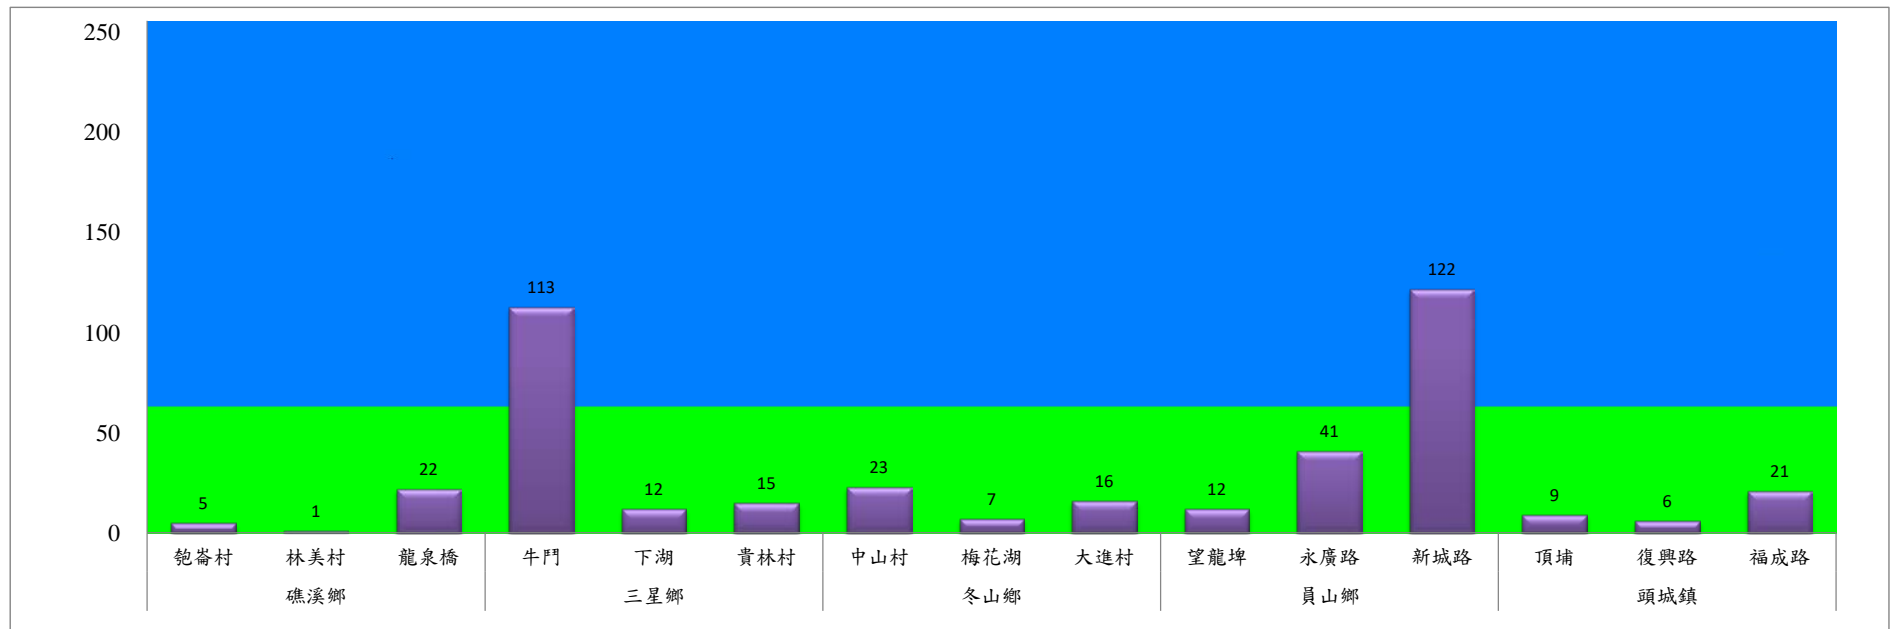

宜蘭縣 動植物防疫所

Animal and Plant Disease Control Center Yilan County

111年11月下旬果實蠅本所監測平均隻數

果實蠅	礁溪鄉			三星鄉			冬山鄉			員山鄉			頭城鎮		
	匏崙村	林美村	龍泉橋	牛鬥	下湖	貴林村	中山村	梅花湖	大進村	望龍埤	永廣路	新城路	頂埔	復興路	福成路
11月下旬	5	1	22	113	12	15	23	7	16	12	41	122	9	6	21

成蟲數燈號表示：

- 綠燈→小於65隻；防治良好
- 藍燈→65-256隻；預警
- 黃燈→257-1024隻；警戒
- 紅燈→1025隻以上；啟動防治

宜蘭縣 動植物防疫所

Animal and Plant Disease Control Center Yilan County

111年11月下旬果實蠅農會監測平均隻數

果實蠅	員山鄉農會			羅東鎮農會		冬山鄉農會					礁溪鄉農會			三星地區農會				
	枕山區	同樂區	大湖區	純精路1段	羅莊街	大進村 大進11路	得安村	太和村	中山村 龍進豐園	進利路 淋漓坑	匏崙A	匏崙B	匏崙C	楓林二 路	張公園	上將路 六段	上將路 七段	雙和三 路
11月下旬	20	56	18	0	0	3	5	2	2	4	33	3	5	5	10	16	1	3

成蟲數燈表示：

綠燈→小於65隻：防治良好

藍燈→65-256隻：預警

黃燈→257-1024隻：警戒

紅燈→1025隻以上：啟動防治

宜蘭縣 動植物防疫所

Animal and Plant Disease Control Center Yilan County

111年11月下旬斜紋夜蛾本所監測平均隻數