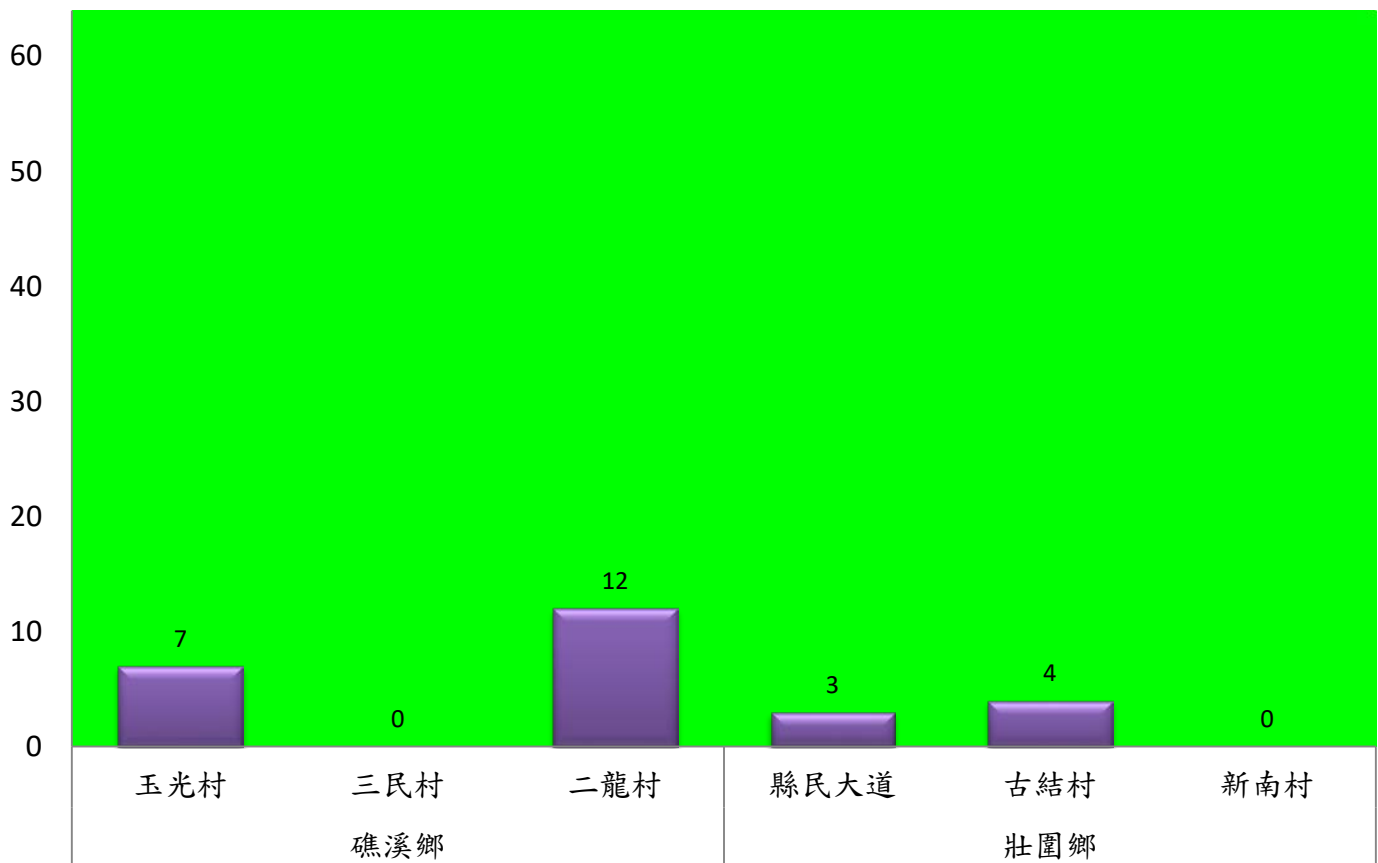

成蟲數燈號表示：

- 綠燈→小於25隻；防治良好
- 藍燈→26-76隻；預警
- 黃燈→77-256隻；警戒
- 紅燈→257隻以上；啟動防治

111年11月下旬甜菜夜蛾農會監測平均隻數

甜菜夜蛾	宜蘭市農會			壯圍鄉農會				員山鄉農會		三星鄉農會						
	高速公路下	雪隧路旁	七張路旁	吉祥路二段	古結路	新南路	新南溪床	雙連埤	深溝	人和	貴林	天福	萬德	尚武	大洲	萬富
11月下旬	24	13	18	6	5	8	7	17	19	1	0	0	0	1	0	0

成蟲數燈號表示：

- 綠燈→小於25隻；防治良好
- 藍燈→26-76隻；預警
- 黃燈→77-256隻；警戒
- 紅燈→257隻以上；啟動防治

宜蘭縣 動植物防疫所

Animal and Plant Disease Control Center Yilan County

111年11月下旬瓜實蠅本所監測平均隻數

瓜實蠅	礁溪鄉			壯圍鄉		
	玉光村	三民村	二龍村	縣民大道	古結村	新南村
11月下旬	7	0	12	3	4	0

成蟲數燈號表示：

111年11月下旬瓜實蠅農會監測平均隻數

瓜實蠅	礁溪鄉農會					壯圍鄉農會				蘇澳地區農會		
	德陽村	白雲村	林美村	吳沙村	二龍村	吉祥路二段	吉結路	新南路	美福路	朝陽里海岸路	農會後方	南澳南路
11月下旬	17	3	3	5	12	4	2	1	2	24	11	28

成蟲數燈號表示：
 綠燈→小於65隻；防治良好
 藍燈→65-256隻；預警
 黃燈→257-1024隻；警戒
 紅燈→1025隻以上；啟動防治