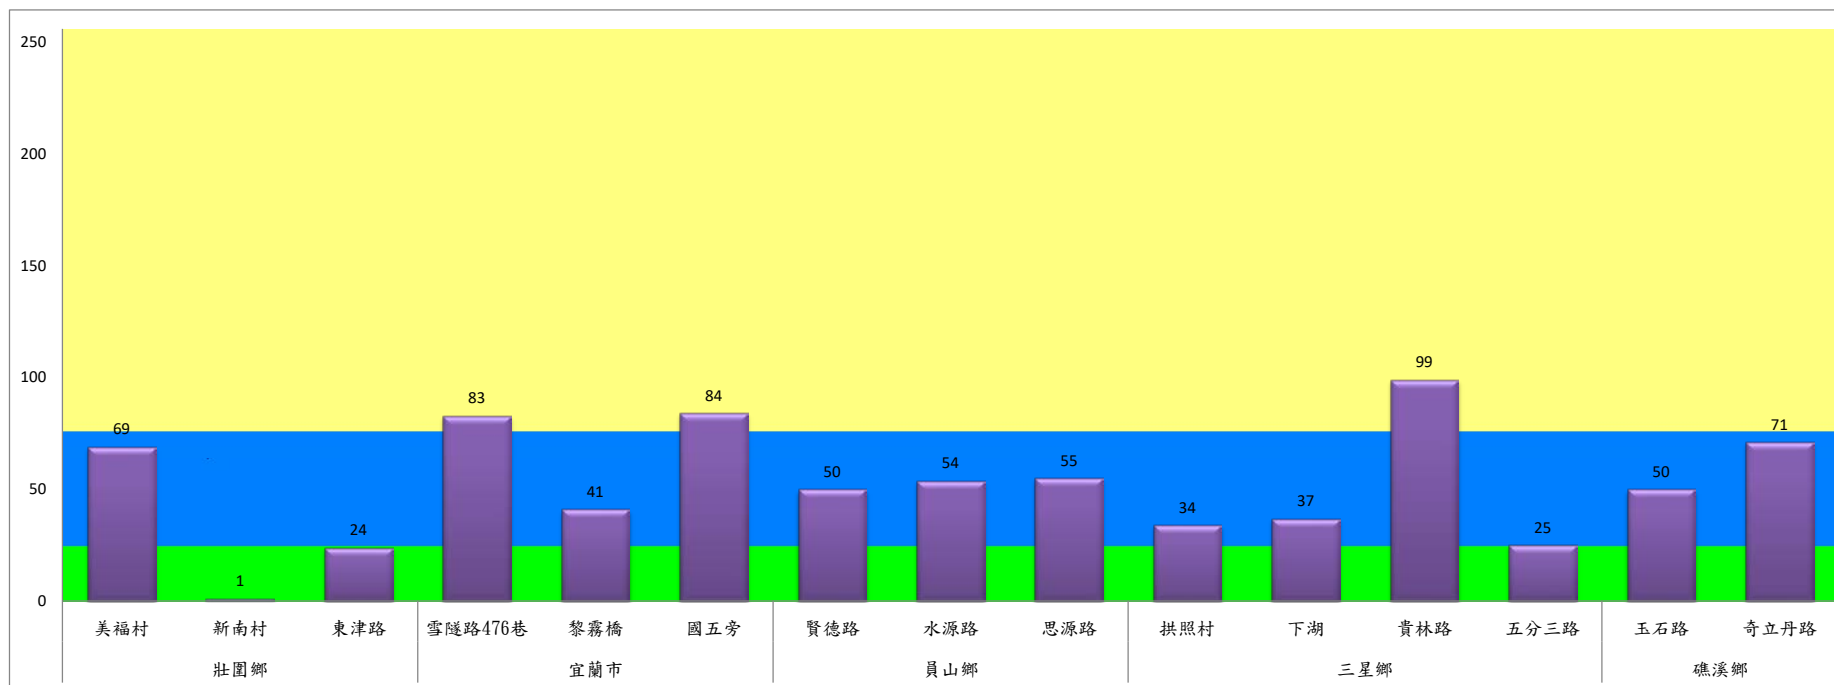

成蟲數燈號表示：

- 綠燈→小於65隻；防治良好
- 藍燈→65-256隻；預警
- 黃燈→257-1024隻；警戒
- 紅燈→1025隻以上；啟動防治

宜蘭縣 動植物防疫所

Animal and Plant Disease Control Center Yilan County

111年11月下旬果實蠅農會監測平均隻數

果實蠅	員山鄉農會			羅東鎮農會		冬山鄉農會					礁溪鄉農會			三星地區農會				
	枕山區	同樂區	大湖區	純精路1段	羅莊街	大進村 大進11路	得安村	太和村	中山村 龍進豐園	進利路 淋漓坑	匏崙A	匏崙B	匏崙C	楓林二 路	張公園	上將路 六段	上將路 七段	雙和三 路
11月下旬	20	56	18	0	0	3	5	2	2	4	33	3	5	5	10	16	1	3

成蟲數燈表示：

綠燈→小於65隻：防治良好

藍燈→65-256隻：預警

黃燈→257-1024隻：警戒

紅燈→1025隻以上：啟動防治

宜蘭縣 動植物防疫所

Animal and Plant Disease Control Center Yilan County

111年11月下旬斜紋夜蛾本所監測平均隻數

斜紋夜蛾	壯圍鄉			宜蘭市			員山鄉			三星鄉				礁溪鄉	
	美福村	新南村	東津路	雪隧路476巷	黎霧橋	國五旁	賢德路	水源路	思源路	拱照村	下湖	貴林路	五分三路	玉石路	奇立丹路
11月下旬	69	1	24	83	41	84	50	54	55	34	37	99	25	50	71

成蟲數燈號表示：
 綠燈→小於25隻；防治良好
 藍燈→26-76隻；預警
 黃燈→77-256隻；警戒
 紅燈→257隻以上；啟動防治

宜蘭縣動植物防疫所

Animal and Plant Disease Control Center Yilan County

111年11月下旬斜紋夜蛾農會監測平均隻數

斜紋夜蛾	壯圍鄉農會				員山鄉農會		三星鄉農會						
	吉祥路二段	古結路	新南路	新南溪床	雙連埤	蔬產班	人和	貴林	天福	萬德	尚武	大洲	萬富
11月下旬	21	18	16	13	23	22	2	1	2	1	0	2	3