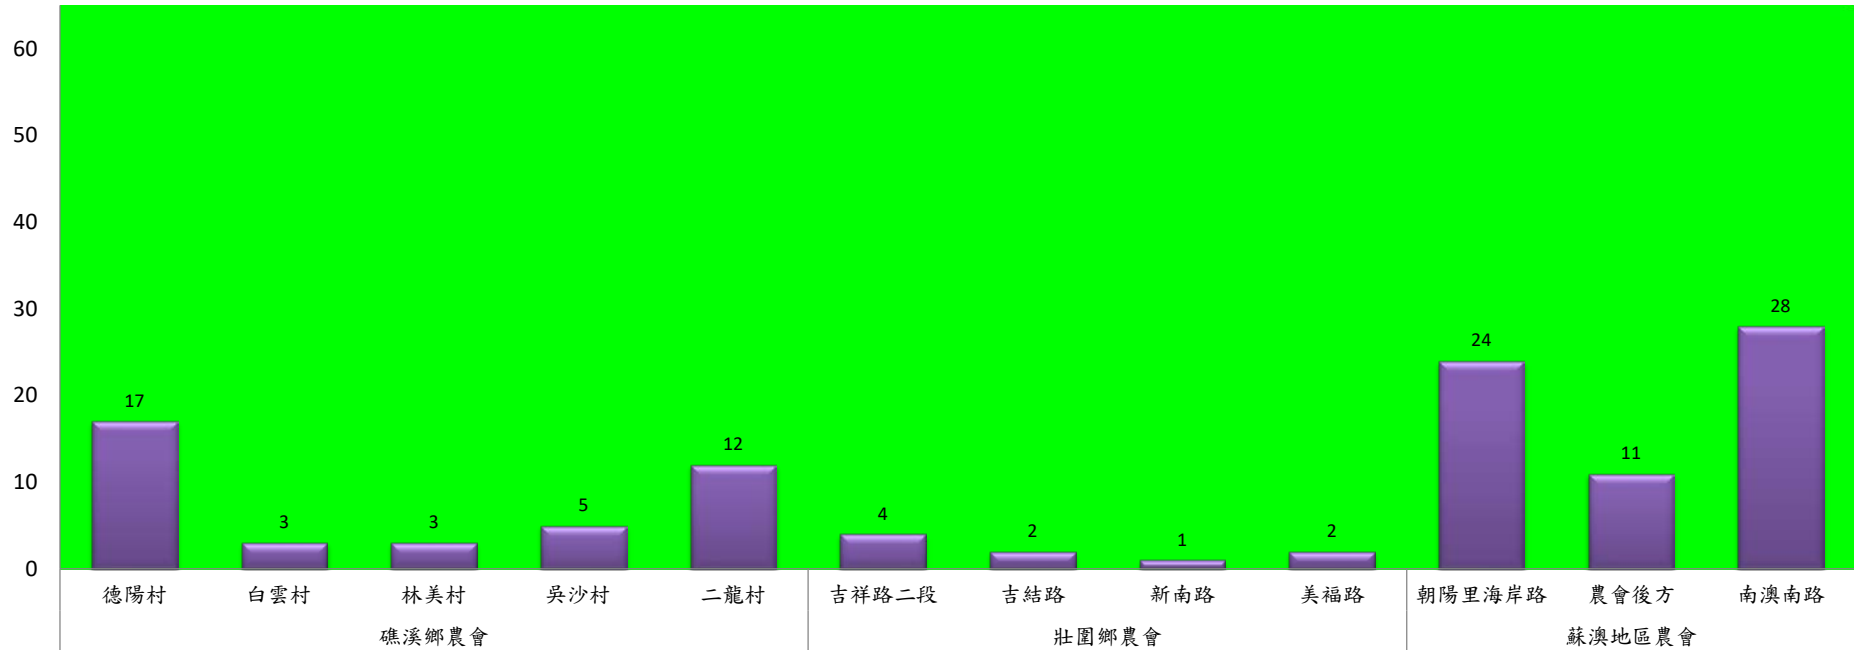

成蟲數燈號表示：

- 綠燈→小於25隻；防治良好
- 藍燈→26-76隻；預警
- 黃燈→77-256隻；警戒
- 紅燈→257隻以上；啟動防治

111年11月下旬甜菜夜蛾農會監測平均隻數

甜菜夜蛾	宜蘭市農會			壯圍鄉農會				員山鄉農會		三星鄉農會						
	高速公路下	雪隧路旁	七張路旁	吉祥路二段	古結路	新南路	新南溪床	雙連埤	深溝	人和	貴林	天福	萬德	尚武	大洲	萬富
11月下旬	24	13	18	6	5	8	7	17	19	1	0	0	0	1	0	0

成蟲數燈號表示：

- 綠燈→小於25隻；防治良好
- 藍燈→26-76隻；預警
- 黃燈→77-256隻；警戒
- 紅燈→257隻以上；啟動防治

宜蘭縣 動植物防疫所

Animal and Plant Disease Control Center Yilan County

111年11月下旬瓜實蠅本所監測平均隻數

瓜實蠅	礁溪鄉			壯圍鄉		
	玉光村	三民村	二龍村	縣民大道	古結村	新南村
11月下旬	7	0	12	3	4	0

成蟲數燈號表示：

111年11月下旬瓜實蠅農會監測平均隻數

瓜實蠅	礁溪鄉農會					壯圍鄉農會				蘇澳地區農會		
	德陽村	白雲村	林美村	吳沙村	二龍村	吉祥路二段	吉結路	新南路	美福路	朝陽里海岸路	農會後方	南澳南路
11月下旬	17	3	3	5	12	4	2	1	2	24	11	28

成蟲數燈號表示：
 綠燈→小於65隻；防治良好
 藍燈→65-256隻；預警
 黃燈→257-1024隻；警戒
 紅燈→1025隻以上；啟動防治