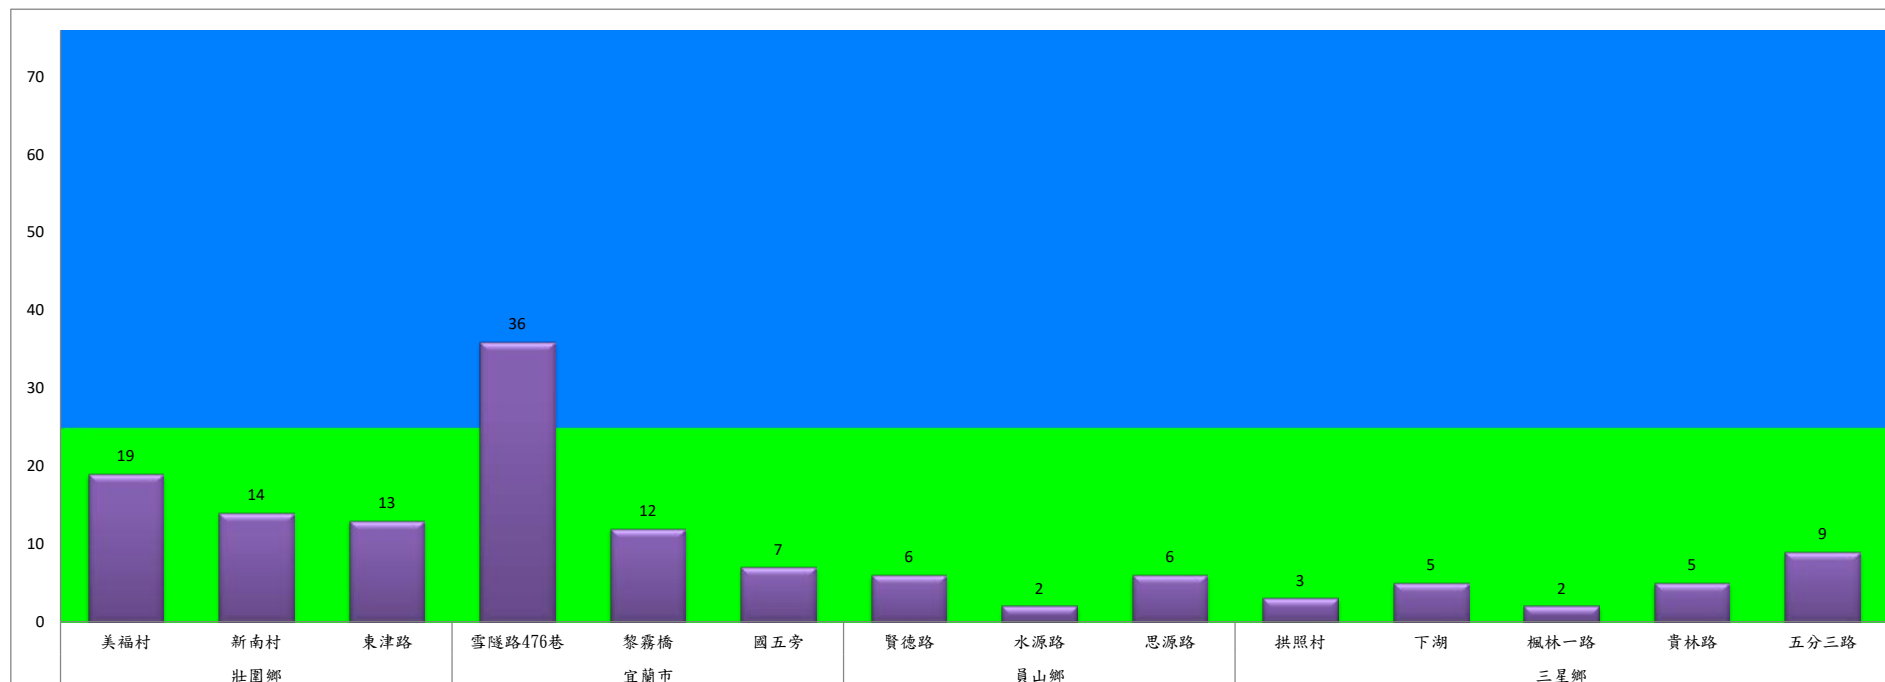

宜蘭縣動植物防疫所

Animal and Plant Disease Control Center Yilan County

111年11月下旬斜紋夜蛾農會監測平均隻數

斜紋夜蛾	壯圍鄉農會				員山鄉農會		三星鄉農會						
	吉祥路二段	古結路	新南路	新南溪床	雙連埤	蔬產班	人和	貴林	天福	萬德	尚武	大洲	萬富
11月下旬	21	18	16	13	23	22	2	1	2	1	0	2	3

成蟲數燈號表示：

- 綠燈→小於25隻；防治良好
- 藍燈→26-76隻；預警
- 黃燈→77-256隻；警戒
- 紅燈→257隻以上；啟動防治

宜蘭縣動植物防疫所

Animal and Plant Disease Control Center Yilan County

111年11月下旬甜菜夜蛾本所監測平均隻數

甜菜夜蛾	壯圍鄉			宜蘭市			員山鄉			三星鄉				
	美福村	新南村	東津路	雪隧路476巷	黎霧橋	國五旁	賢德路	水源路	思源路	拱照村	下湖	楓林一路	貴林路	五分三路
11月下旬	19	14	13	36	12	7	6	2	6	3	5	2	5	9

成蟲數燈號表示：

- 綠燈→小於25隻；防治良好
- 藍燈→26-76隻；預警
- 黃燈→77-256隻；警戒
- 紅燈→257隻以上；啟動防治

111年11月下旬甜菜夜蛾農會監測平均隻數

甜菜夜蛾	宜蘭市農會			壯圍鄉農會				員山鄉農會		三星鄉農會						
	高速公路下	雪隧路旁	七張路旁	吉祥路二段	古結路	新南路	新南溪床	雙連埤	深溝	人和	貴林	天福	萬德	尚武	大洲	萬富
11月下旬	24	13	18	6	5	8	7	17	19	1	0	0	0	1	0	0