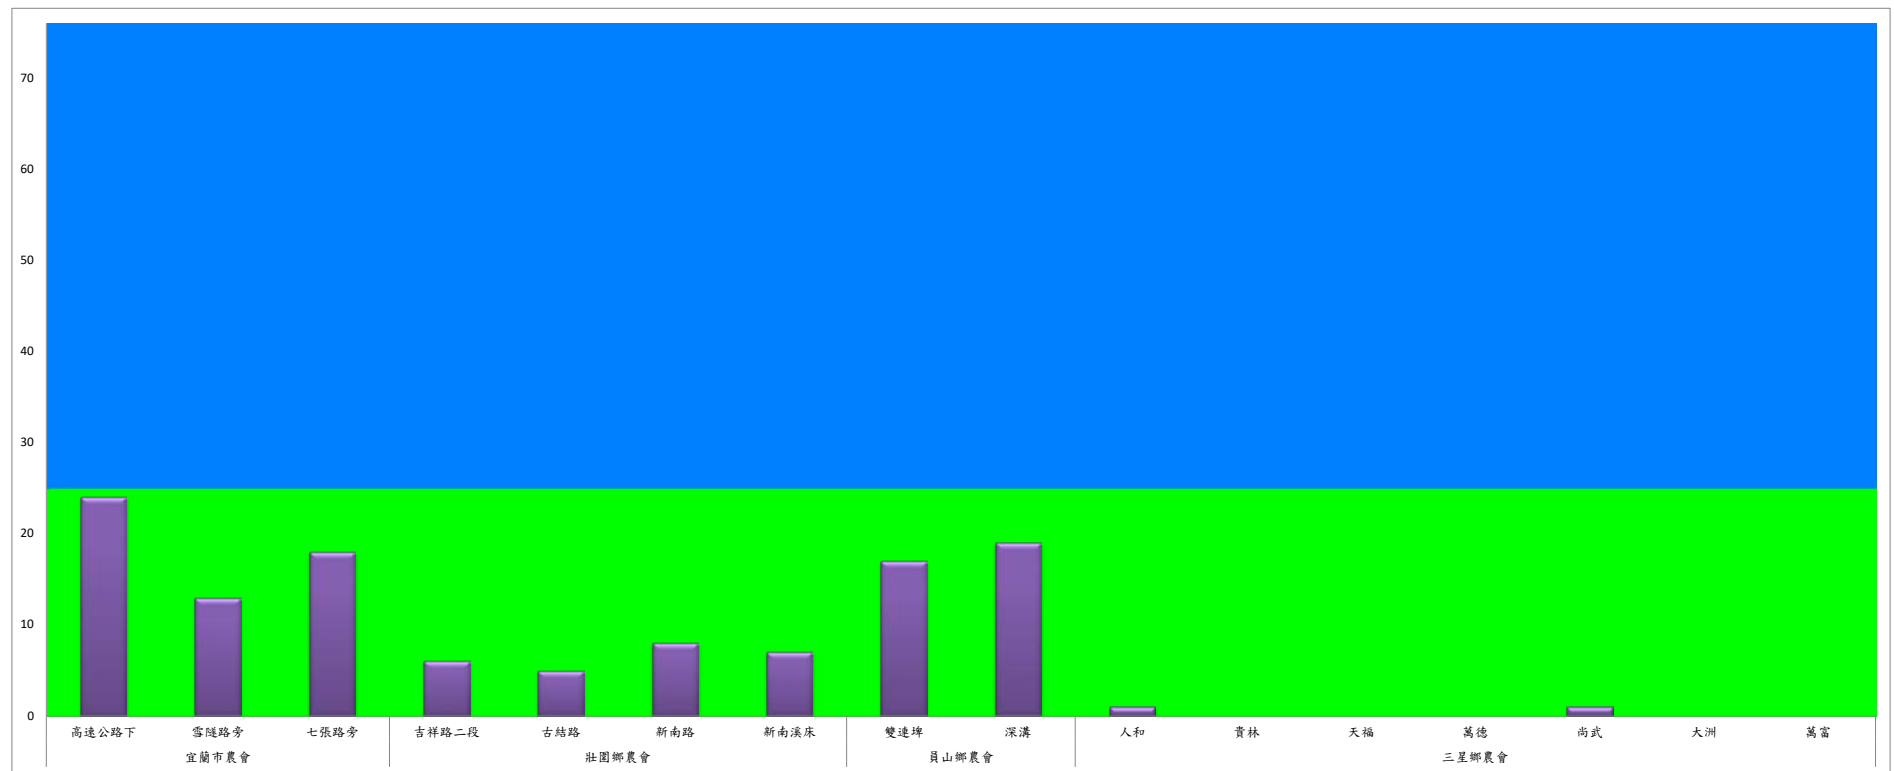

成蟲數燈號表示：

- 綠燈→小於25隻；防治良好
- 藍燈→26-76隻；預警
- 黃燈→77-256隻；警戒
- 紅燈→257隻以上；啟動防治

宜蘭縣動植物防疫所

Animal and Plant Disease Control Center Yilan County

111年11月下旬甜菜夜蛾本所監測平均隻數

甜菜夜蛾	壯圍鄉			宜蘭市			員山鄉			三星鄉				
	美福村	新南村	東津路	雪隧路476巷	黎霧橋	國五旁	賢德路	水源路	思源路	拱照村	下湖	楓林一路	貴林路	五分三路
11月下旬	19	14	13	36	12	7	6	2	6	3	5	2	5	9

成蟲數燈號表示：

- 綠燈→小於25隻；防治良好
- 藍燈→26-76隻；預警
- 黃燈→77-256隻；警戒
- 紅燈→257隻以上；啟動防治

111年11月下旬甜菜夜蛾農會監測平均隻數

甜菜夜蛾	宜蘭市農會			壯圍鄉農會				員山鄉農會		三星鄉農會						
	高速公路下	雪隧路旁	七張路旁	吉祥路二段	古結路	新南路	新南溪床	雙連埤	深溝	人和	貴林	天福	萬德	尚武	大洲	萬富
11月下旬	24	13	18	6	5	8	7	17	19	1	0	0	0	1	0	0