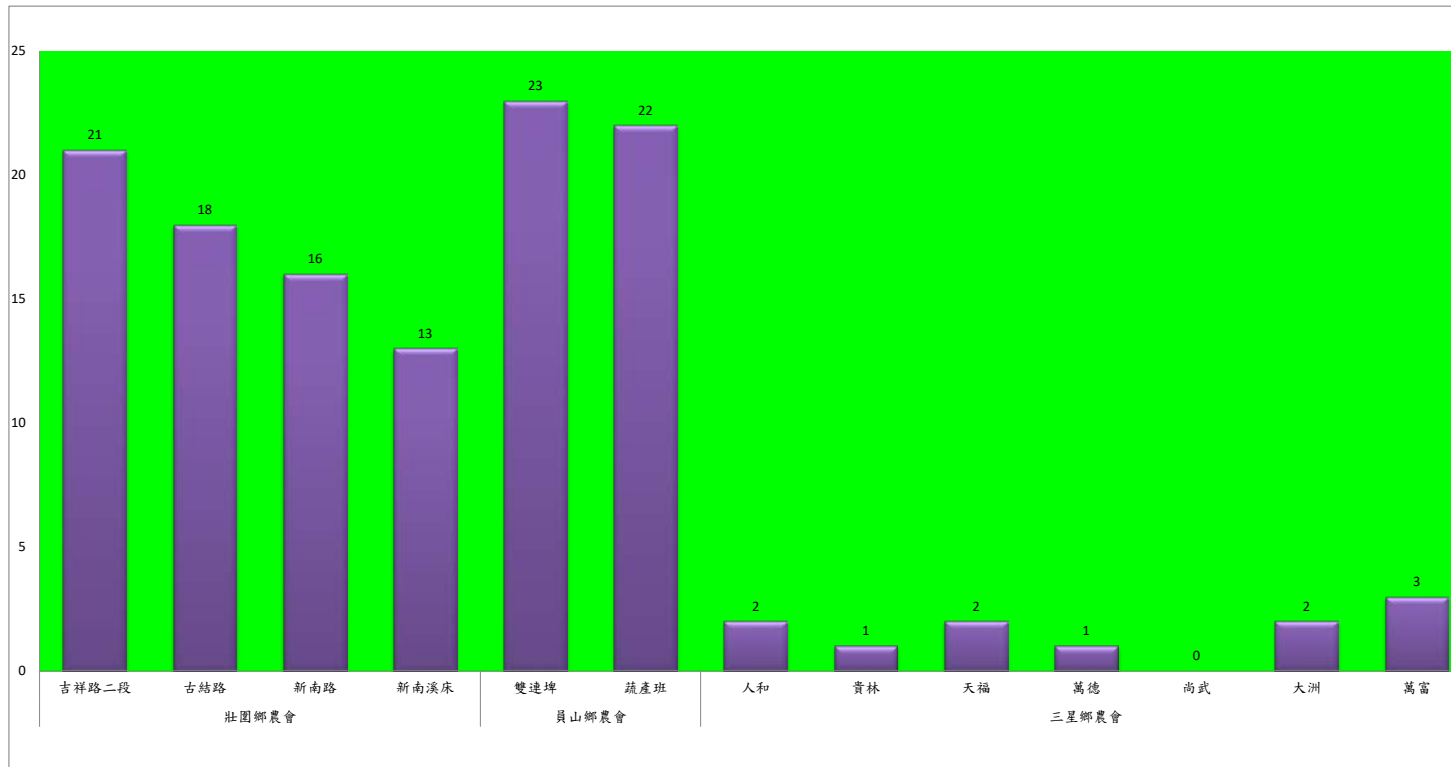

成蟲數燈表示：

綠燈→小於65隻：防治良好

藍燈→65-256隻：預警

黃燈→257-1024隻：警戒

紅燈→1025隻以上：啟動防治

宜蘭縣 動植物防疫所

Animal and Plant Disease Control Center Yilan County

111年11月下旬斜紋夜蛾本所監測平均隻數

斜紋夜蛾	壯圍鄉			宜蘭市			員山鄉			三星鄉				礁溪鄉	
	美福村	新南村	東津路	雪隧路476巷	黎霧橋	國五旁	賢德路	水源路	思源路	拱照村	下湖	貴林路	五分三路	玉石路	奇立丹路
11月下旬	69	1	24	83	41	84	50	54	55	34	37	99	25	50	71

成蟲數燈號表示：
 綠燈→小於25隻；防治良好
 藍燈→26-76隻；預警
 黃燈→77-256隻；警戒
 紅燈→257隻以上；啟動防治

宜蘭縣動植物防疫所

Animal and Plant Disease Control Center Yilan County

111年11月下旬斜紋夜蛾農會監測平均隻數

斜紋夜蛾	壯圍鄉農會				員山鄉農會		三星鄉農會						
	吉祥路二段	古結路	新南路	新南溪床	雙連埤	蔬產班	人和	貴林	天福	萬德	尚武	大洲	萬富
11月下旬	21	18	16	13	23	22	2	1	2	1	0	2	3