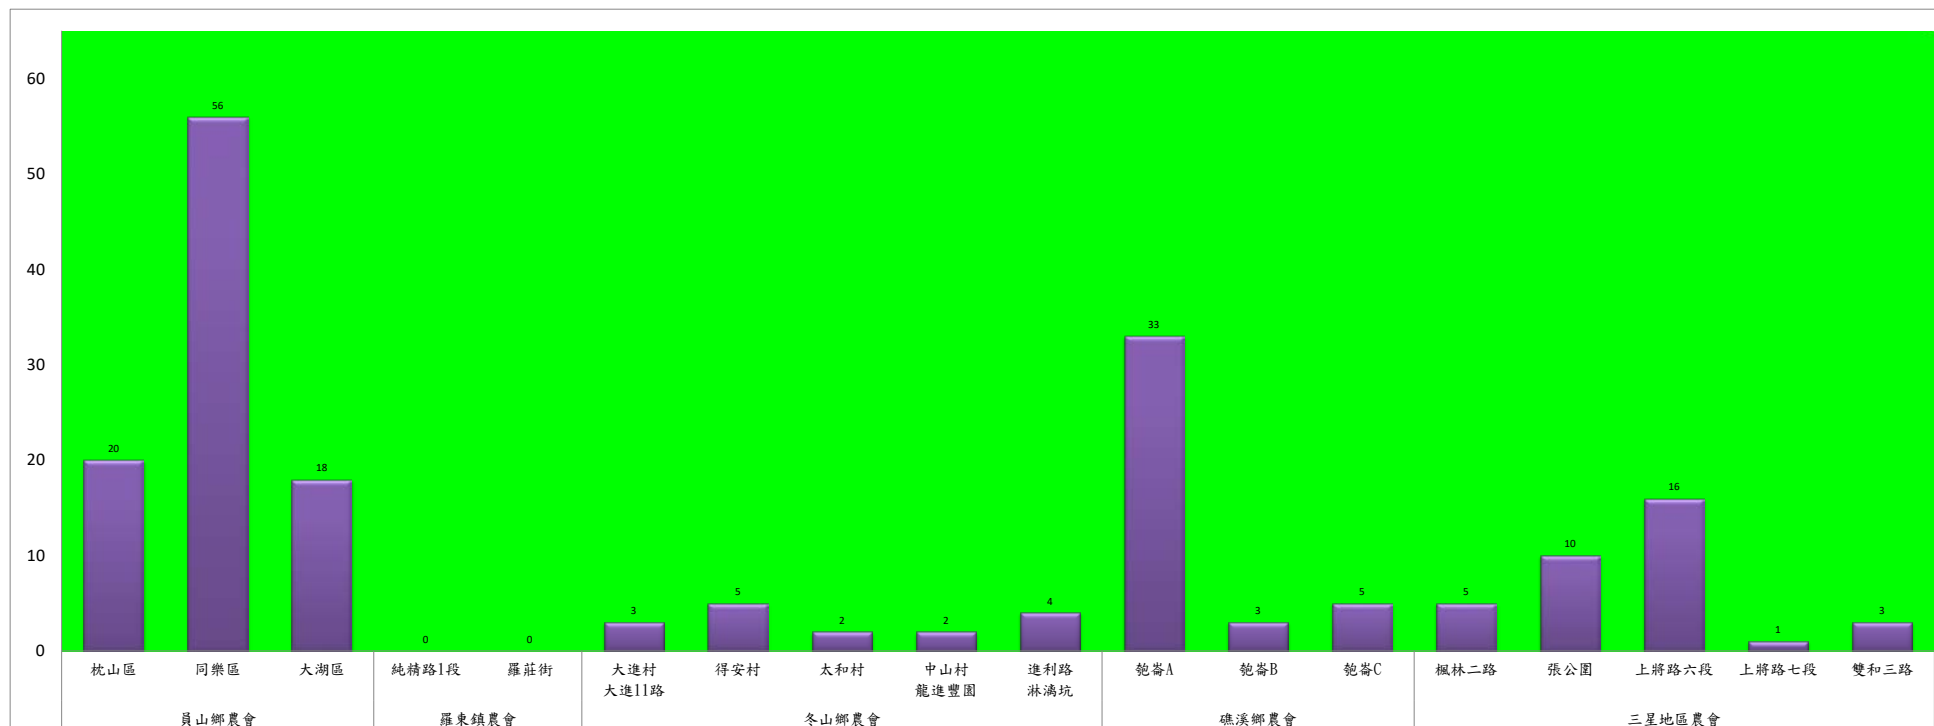

宜蘭縣 動植物防疫所

Animal and Plant Disease Control Center Yilan County

111年11月下旬果實蠅本所監測平均隻數

果實蠅	礁溪鄉			三星鄉			冬山鄉			員山鄉			頭城鎮		
	匏崙村	林美村	龍泉橋	牛鬥	下湖	貴林村	中山村	梅花湖	大進村	望龍埤	永廣路	新城路	頂埔	復興路	福成路
11月下旬	5	1	22	113	12	15	23	7	16	12	41	122	9	6	21

成蟲數燈號表示：

- 綠燈→小於65隻；防治良好
- 藍燈→65-256隻；預警
- 黃燈→257-1024隻；警戒
- 紅燈→1025隻以上；啟動防治

宜蘭縣 動植物防疫所

Animal and Plant Disease Control Center Yilan County

111年11月下旬果實蠅農會監測平均隻數

果實蠅	員山鄉農會			羅東鎮農會		冬山鄉農會					礁溪鄉農會			三星地區農會				
	枕山區	同樂區	大湖區	純精路1段	羅莊街	大進村 大進11路	得安村	太和村	中山村 龍進豐園	進利路 淋漓坑	匏崙A	匏崙B	匏崙C	楓林二 路	張公園	上將路 六段	上將路 七段	雙和三 路
11月下旬	20	56	18	0	0	3	5	2	2	4	33	3	5	5	10	16	1	3

成蟲數燈表示：

綠燈→小於65隻：防治良好

藍燈→65-256隻：預警

黃燈→257-1024隻：警戒

紅燈→1025隻以上：啟動防治

宜蘭縣 動植物防疫所

Animal and Plant Disease Control Center Yilan County

111年11月下旬斜紋夜蛾本所監測平均隻數