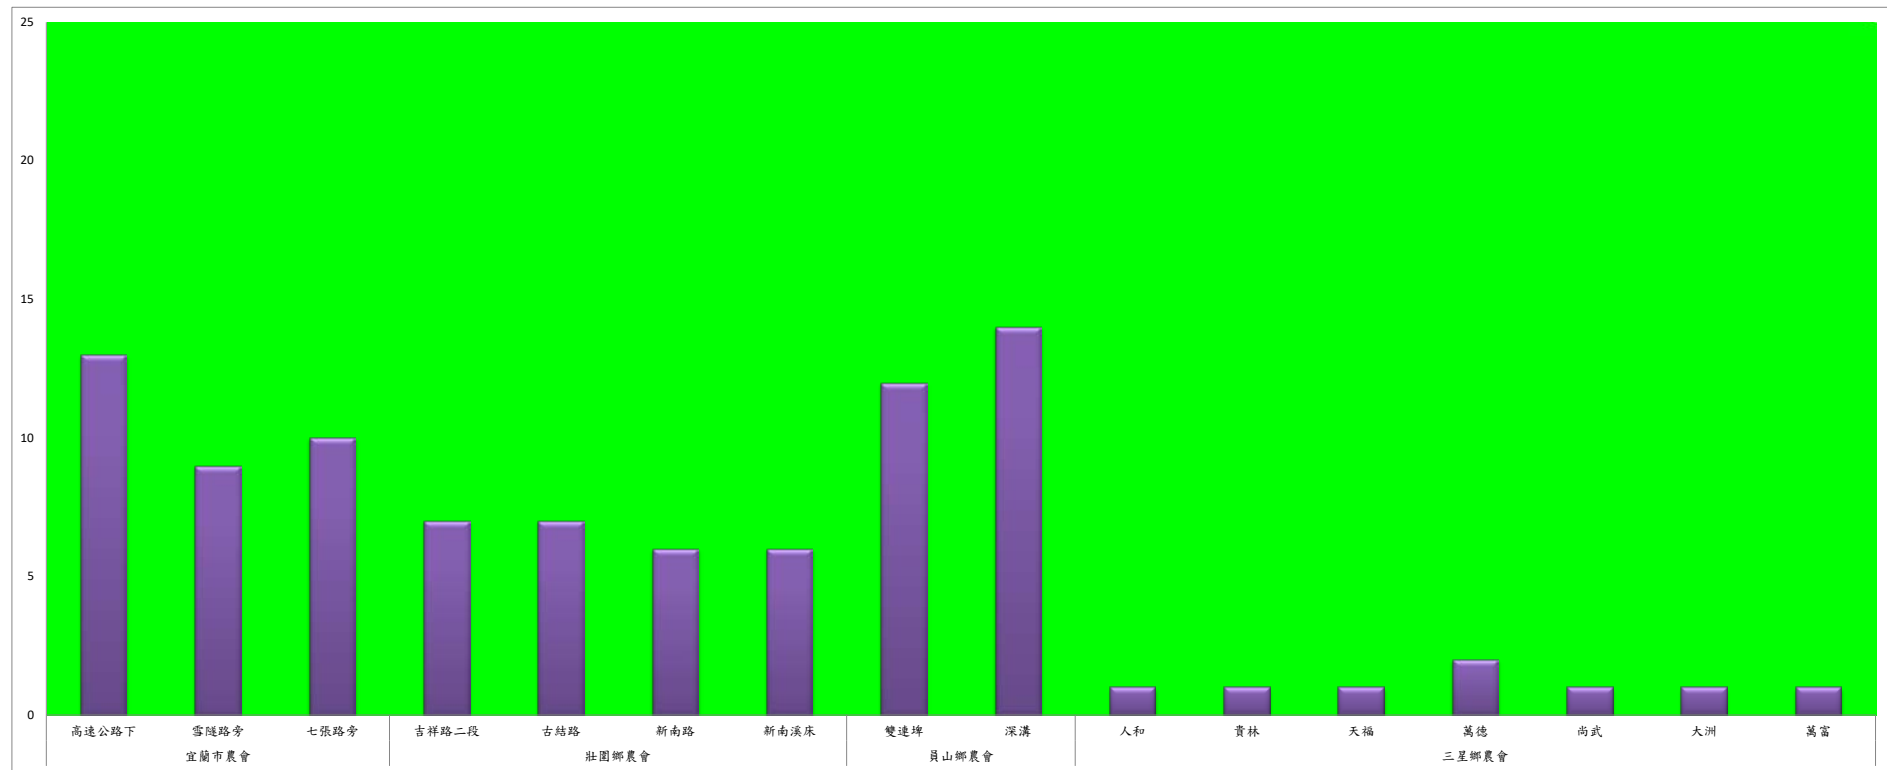

成蟲數燈號表示：

- 綠燈→小於25隻；防治良好
- 藍燈→26-76隻；預警
- 黃燈→77-256隻；警戒
- 紅燈→257隻以上；啟動防治

宜蘭縣動植物防疫所

Animal and Plant Disease Control Center Yilan County

111年12月中旬甜菜夜蛾本所監測平均隻數

甜菜夜蛾	壯圍鄉			宜蘭市			員山鄉			三星鄉				
	美福村	新南村	東津路	雪隧路476巷	黎霧橋	國五旁	賢德路	水源路	思源路	拱照村	下湖	楓林一路	貴林路	五分三路
12月中旬	6	7	6	5	4	5	2	0	2	2	5	6	0	0

成蟲數燈號表示：

- 綠燈→小於25隻；防治良好
- 藍燈→26-76隻；預警
- 黃燈→77-256隻；警戒
- 紅燈→257隻以上；啟動防治

111年12月中旬甜菜夜蛾農會監測平均隻數

甜菜夜蛾	宜蘭市農會			壯圍鄉農會				員山鄉農會		三星鄉農會						
	高速公路下	雪隧路旁	七張路旁	吉祥路二段	古結路	新南路	新南溪床	雙連埤	深溝	人和	貴林	天福	萬德	尚武	大洲	萬富
12月中旬	13	9	10	7	7	6	6	12	14	1	1	1	2	1	1	1