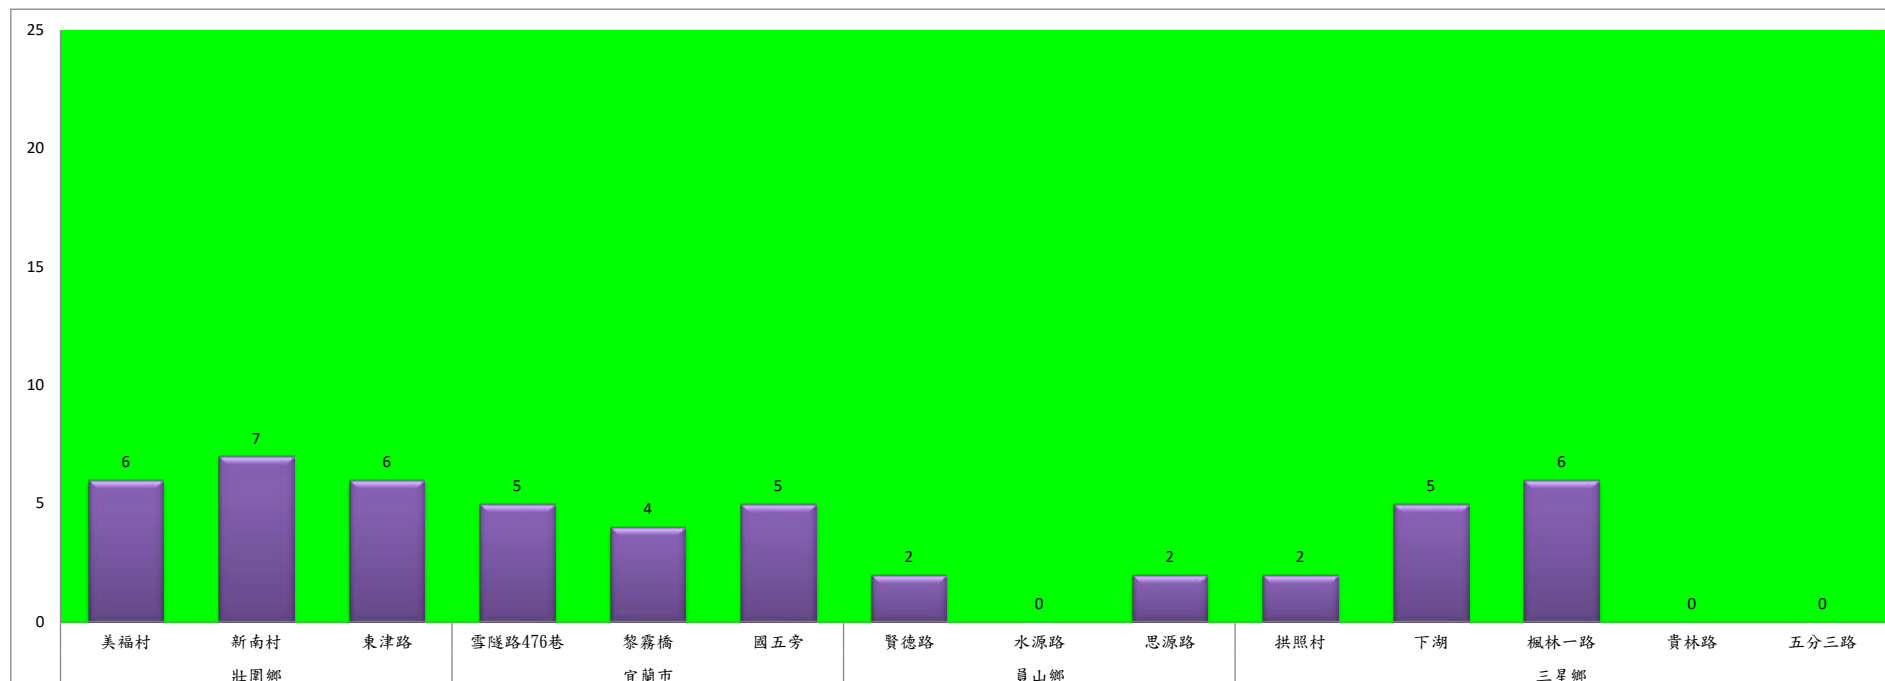

成蟲數燈號表示：

- 綠燈→小於25隻；防治良好
- 藍燈→26-76隻；預警
- 黃燈→77-256隻；警戒
- 紅燈→257隻以上；啟動防治

宜蘭縣動植物防疫所

Animal and Plant Disease Control Center Yilan County

111年12月中旬斜紋夜蛾農會監測平均隻數

斜紋夜蛾	壯圍鄉農會				員山鄉農會		三星鄉農會						
	吉祥路二段	古結路	新南路	新南溪床	雙連埤	蔬產班	人和	貴林	天福	萬德	尚武	大洲	萬富
12月中旬	19	19	13	10	15	18	0	0	0	0	0	3	36

成蟲數燈號表示：

- 綠燈→小於25隻；防治良好
- 藍燈→26-76隻；預警
- 黃燈→77-256隻；警戒
- 紅燈→257隻以上；啟動防治

宜蘭縣動植物防疫所

Animal and Plant Disease Control Center Yilan County

111年12月中旬甜菜夜蛾本所監測平均隻數

甜菜夜蛾	壯圍鄉			宜蘭市			員山鄉			三星鄉				
	美福村	新南村	東津路	雪隧路476巷	黎霧橋	國五旁	賢德路	水源路	思源路	拱照村	下湖	楓林一路	貴林路	五分三路
12月中旬	6	7	6	5	4	5	2	0	2	2	5	6	0	0

成蟲數燈號表示：

- 綠燈→小於25隻；防治良好
- 藍燈→26-76隻；預警
- 黃燈→77-256隻；警戒
- 紅燈→257隻以上；啟動防治

111年12月中旬甜菜夜蛾農會監測平均隻數

甜菜夜蛾	宜蘭市農會			壯圍鄉農會				員山鄉農會		三星鄉農會						
	高速公路下	雪隧路旁	七張路旁	吉祥路二段	古結路	新南路	新南溪床	雙連埤	深溝	人和	貴林	天福	萬德	尚武	大洲	萬富
12月中旬	13	9	10	7	7	6	6	12	14	1	1	1	2	1	1	1