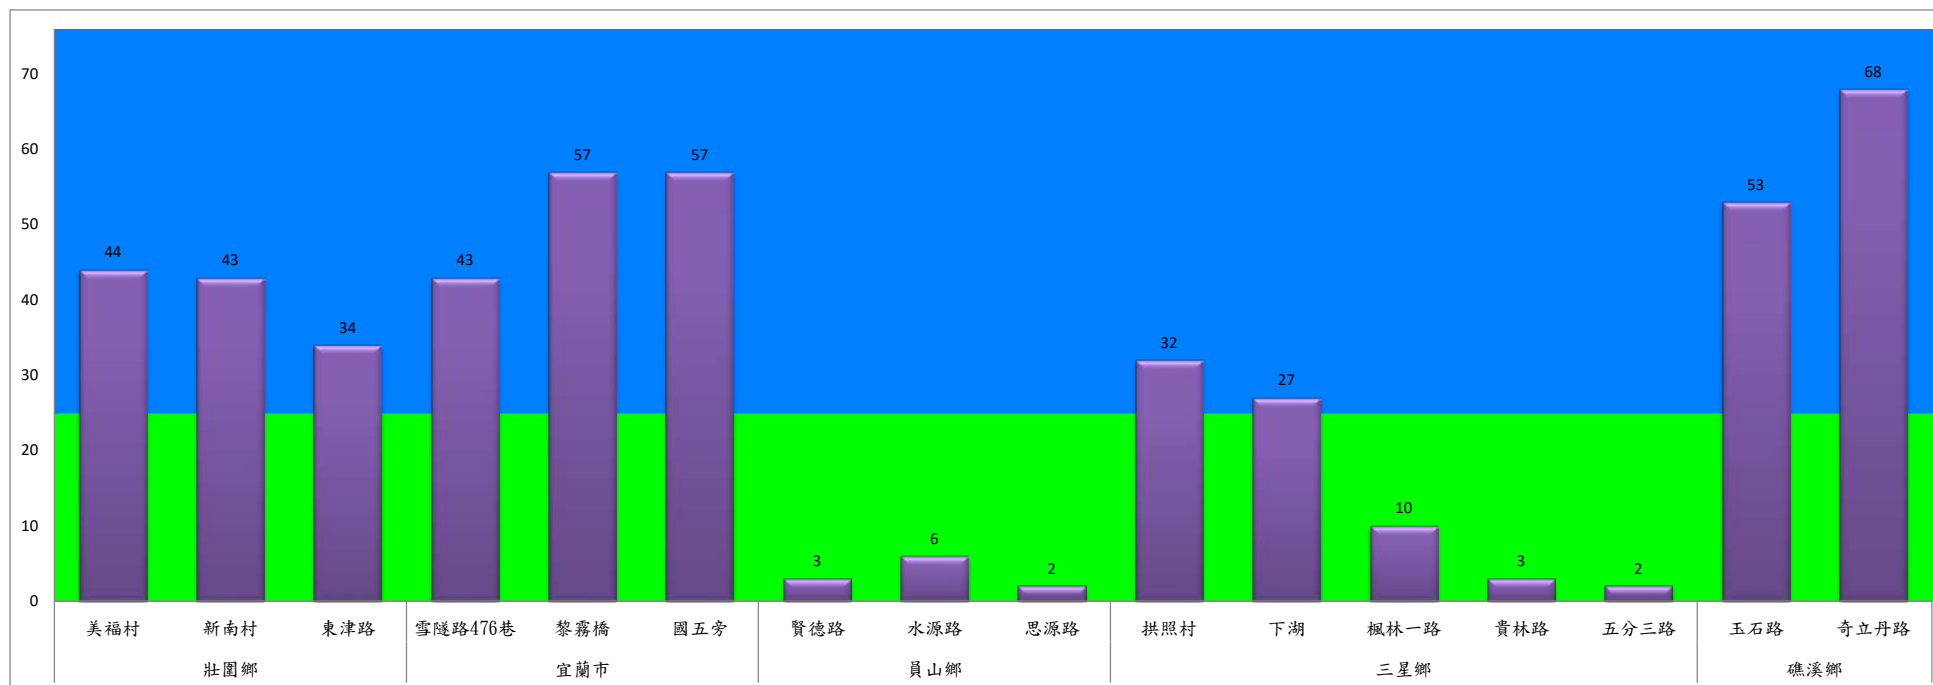

成蟲數控號表示：

- 綠燈→小於65隻：防治良好
- 藍燈→65-256隻：預警
- 黃燈→257-1024隻：警戒
- 紅燈→1025隻以上：啟動防治

宜蘭縣 動植物防疫所

Animal and Plant Disease Control Center Yilan County

111年12月中旬斜紋夜蛾本所監測平均隻數

斜紋夜蛾	壯圍鄉			宜蘭市			員山鄉			三星鄉					礁溪鄉	
	美福村	新南村	東津路	雪隧路476巷	黎霧橋	國五旁	賢德路	水源路	思源路	拱照村	下湖	楓林一路	貴林路	五分三路	玉石路	奇立丹路
12月中旬	44	43	34	43	57	57	3	6	2	32	27	10	3	2	53	68

成蟲數燈號表示：

- 綠燈→小於25隻；防治良好
- 藍燈→26-76隻；預警
- 黃燈→77-256隻；警戒
- 紅燈→257隻以上；啟動防治

宜蘭縣動植物防疫所

Animal and Plant Disease Control Center Yilan County

111年12月中旬斜紋夜蛾農會監測平均隻數

斜紋夜蛾	壯圍鄉農會				員山鄉農會		三星鄉農會						
	吉祥路二段	古結路	新南路	新南溪床	雙連埤	蔬產班	人和	貴林	天福	萬德	尚武	大洲	萬富
12月中旬	19	19	13	10	15	18	0	0	0	0	0	3	36