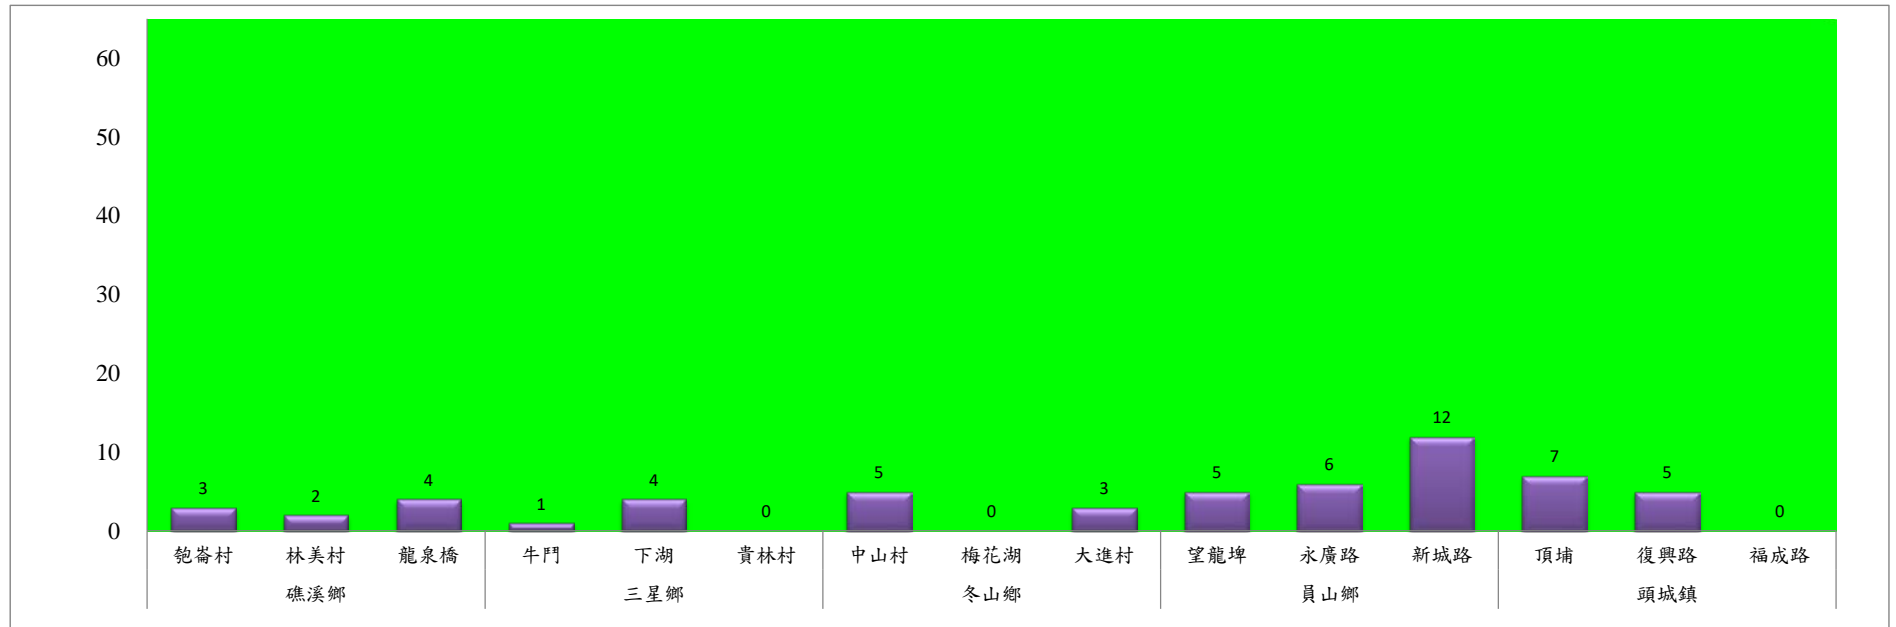

宜蘭縣 動植物防疫所

Animal and Plant Disease Control Center Yilan County

111年12月中旬果實蠅本所監測平均隻數

果實蠅	礁溪鄉			三星鄉			冬山鄉			員山鄉			頭城鎮		
	匏崙村	林美村	龍泉橋	牛鬥	下湖	貴林村	中山村	梅花湖	大進村	望龍埤	永廣路	新城路	頂埔	復興路	福成路
12月中旬	3	2	4	1	4	0	5	0	3	5	6	12	7	5	0

成蟲數燈號表示：

- 綠燈→小於65隻；防治良好
- 藍燈→65-256隻；預警
- 黃燈→257-1024隻；警戒
- 紅燈→1025隻以上；啟動防治

宜蘭縣動植物防疫所

Animal and Plant Disease Control Center Yilan County

111年12月中旬果實蠅農會監測平均隻數

果實蠅	員山鄉農會			羅東鎮農會		冬山鄉農會					礁溪鄉農會			頭城鎮農會	三星地區農會				
	枕山區	同樂區	大湖區	純精路1段	羅莊街	大進村 大進11路	得安村	太和村	中山村 龍進豐園	進利路 淋漓坑	砲崙A	砲崙B	砲崙C	拔雅里	楓林二 路	張公園	上將路 六段	上將路 七段	雙和三 路
12月中旬	5	7	15	0	0	4	0	2	0	0	3	2	5	6	0	2	0	1	0

成蟲數控號表示：

- 綠燈→小於65隻：防治良好
- 藍燈→65-256隻：預警
- 黃燈→257-1024隻：警戒
- 紅燈→1025隻以上：啟動防治

宜蘭縣 動植物防疫所

Animal and Plant Disease Control Center Yilan County

111年12月中旬斜紋夜蛾本所監測平均隻數

斜紋夜蛾	壯圍鄉			宜蘭市			員山鄉			三星鄉					礁溪鄉	
	美福村	新南村	東津路	雪隧路476巷	黎霧橋	國五旁	賢德路	水源路	思源路	拱照村	下湖	楓林一路	貴林路	五分三路	玉石路	奇立丹路
12月中旬	44	43	34	43	57	57	3	6	2	32	27	10	3	2	53	68