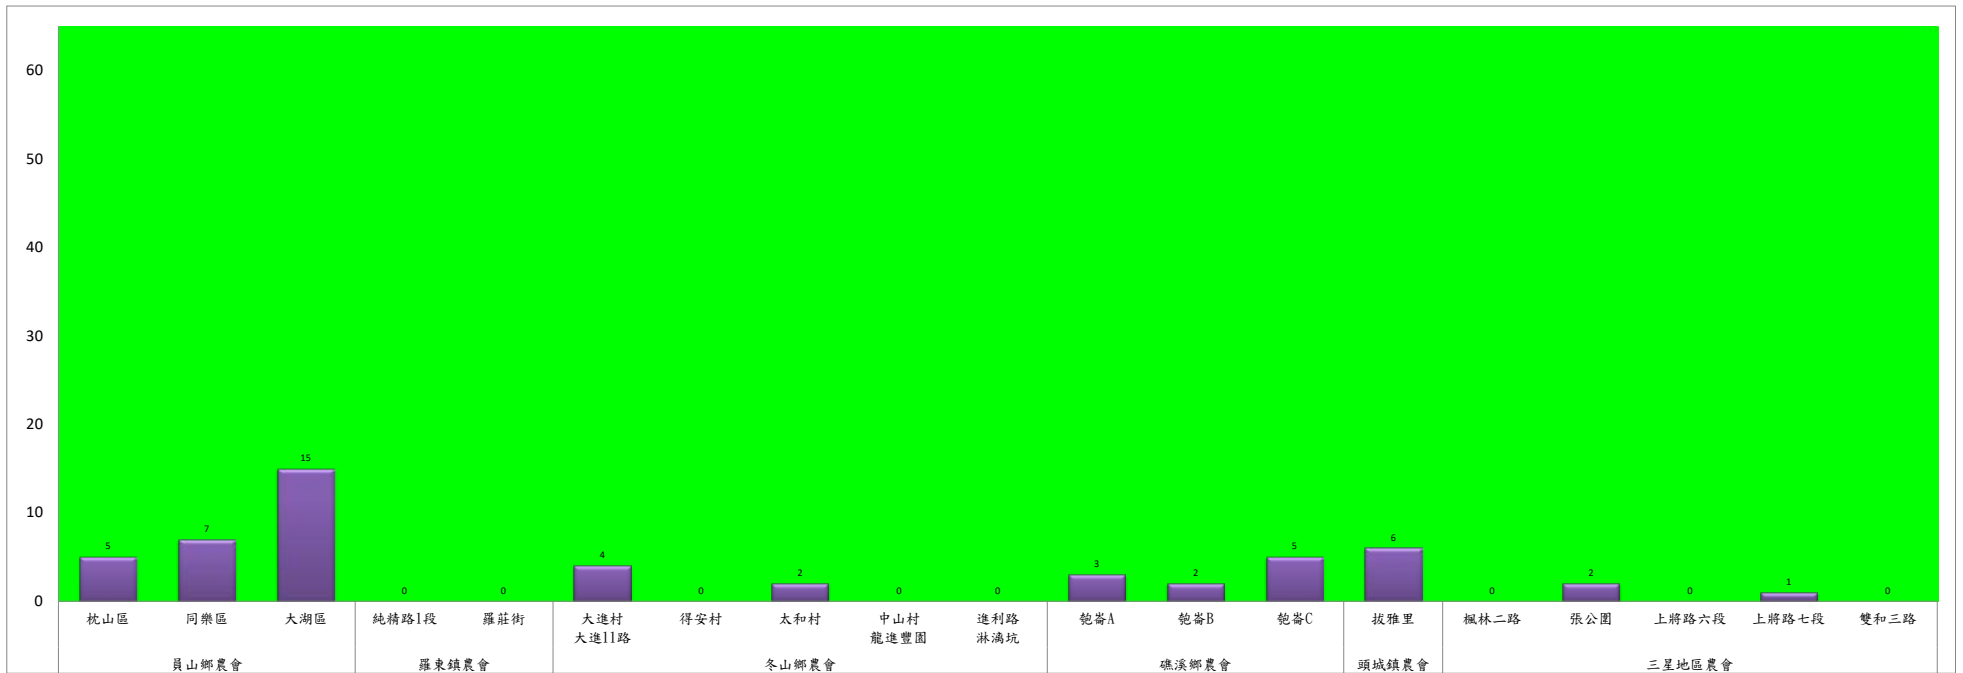

宜蘭縣 動植物防疫所

Animal and Plant Disease Control Center Yilan County

111年12月中旬果實蠅本所監測平均隻數

果實蠅	礁溪鄉			三星鄉			冬山鄉			員山鄉			頭城鎮		
	匏崙村	林美村	龍泉橋	牛鬥	下湖	貴林村	中山村	梅花湖	大進村	望龍埤	永廣路	新城路	頂埔	復興路	福成路
12月中旬	3	2	4	1	4	0	5	0	3	5	6	12	7	5	0

成蟲數燈號表示：

- 綠燈→小於65隻；防治良好
- 藍燈→65-256隻；預警
- 黃燈→257-1024隻；警戒
- 紅燈→1025隻以上；啟動防治

宜蘭縣動植物防疫所

Animal and Plant Disease Control Center Yilan County

111年12月中旬果實蠅農會監測平均隻數

果實蠅	員山鄉農會			羅東鎮農會		冬山鄉農會					礁溪鄉農會			頭城鎮農會	三星地區農會				
	枕山區	同樂區	大湖區	純精路1段	羅莊街	大進村 大進11路	得安村	太和村	中山村 龍進豐園	進利路 淋漓坑	砲崙A	砲崙B	砲崙C	拔雅里	楓林二 路	張公園	上將路 六段	上將路 七段	雙和三 路
12月中旬	5	7	15	0	0	4	0	2	0	0	3	2	5	6	0	2	0	1	0

成蟲數控號表示：

- 綠燈→小於65隻：防治良好
- 藍燈→65-256隻：預警
- 黃燈→257-1024隻：警戒
- 紅燈→1025隻以上：啟動防治

宜蘭縣 動植物防疫所

Animal and Plant Disease Control Center Yilan County

111年12月中旬斜紋夜蛾本所監測平均隻數

斜紋夜蛾	壯圍鄉			宜蘭市			員山鄉			三星鄉					礁溪鄉	
	美福村	新南村	東津路	雪隧路476巷	黎霧橋	國五旁	賢德路	水源路	思源路	拱照村	下湖	楓林一路	貴林路	五分三路	玉石路	奇立丹路
12月中旬	44	43	34	43	57	57	3	6	2	32	27	10	3	2	53	68

成蟲數燈號表示：

- 綠燈→小於25隻；防治良好
- 藍燈→26-76隻；預警
- 黃燈→77-256隻；警戒
- 紅燈→257隻以上；啟動防治

宜蘭縣動植物防疫所

Animal and Plant Disease Control Center Yilan County

111年12月中旬斜紋夜蛾農會監測平均隻數

斜紋夜蛾	壯圍鄉農會				員山鄉農會		三星鄉農會						
	吉祥路二段	古結路	新南路	新南溪床	雙連埤	蔬產班	人和	貴林	天福	萬德	尚武	大洲	萬富
12月中旬	19	19	13	10	15	18	0	0	0	0	0	3	36