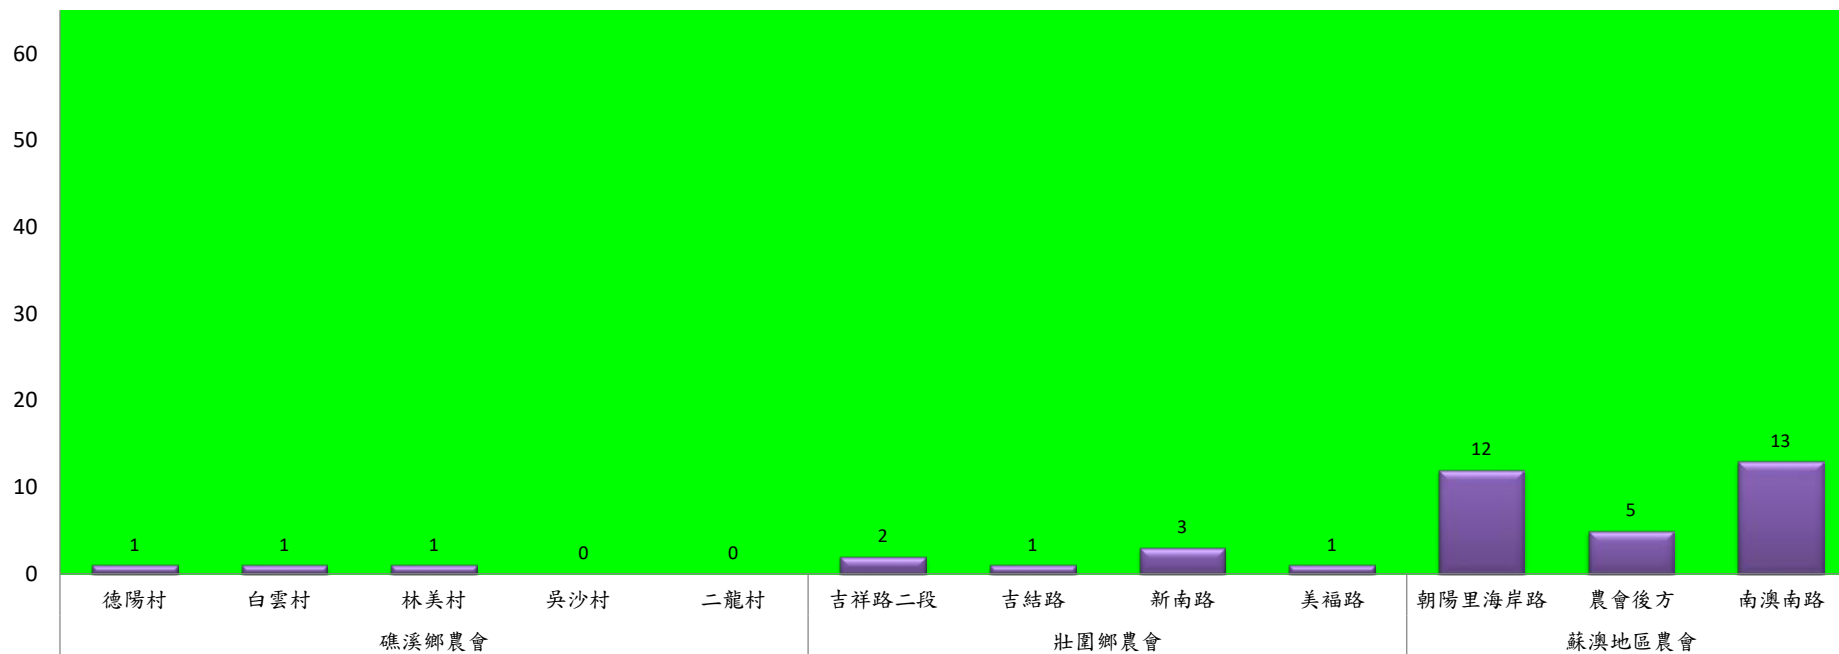

成蟲數燈號表示：

- 綠燈→小於25隻；防治良好
- 藍燈→26-76隻；預警
- 黃燈→77-256隻；警戒
- 紅燈→257隻以上；啟動防治

111年12月中旬甜菜夜蛾農會監測平均隻數

甜菜夜蛾	宜蘭市農會			壯圍鄉農會				員山鄉農會		三星鄉農會						
	高速公路下	雪隧路旁	七張路旁	吉祥路二段	古結路	新南路	新南溪床	雙連埤	深溝	人和	貴林	天福	萬德	尚武	大洲	萬富
12月中旬	13	9	10	7	7	6	6	12	14	1	1	1	2	1	1	1

成蟲數燈號表示：

- 綠燈→小於25隻；防治良好
- 藍燈→26-76隻；預警
- 黃燈→77-256隻；警戒
- 紅燈→257隻以上；啟動防治

宜蘭縣 動植物防疫所

Animal and Plant Disease Control Center Yilan County

111年12月中旬瓜實蠅本所監測平均隻數

瓜實蠅	礁溪鄉			壯圍鄉		
	玉光村	三民村	二龍村	縣民大道	古結村	新南村
12月中旬	3	2	2	2	3	3

成蟲數燈號表示：

- 綠燈→小於65隻；防治良好
- 藍燈→65-256隻；預警
- 黃燈→257-1024隻；警戒
- 紅燈→1025隻以上；啟動防治

111年12月中旬瓜實蠅農會監測平均隻數

瓜實蠅	礁溪鄉農會					壯圍鄉農會				蘇澳地區農會		
	德陽村	白雲村	林美村	吳沙村	二龍村	吉祥路二段	吉結路	新南路	美福路	朝陽里海岸路	農會後方	南澳南路
12月中旬	1	1	1	0	0	2	1	3	1	12	5	13

成蟲數燈號表示：

- 綠燈→小於65隻；防治良好
- 藍燈→65-256隻；預警
- 黃燈→257-1024隻；警戒
- 紅燈→1025隻以上；啟動防治