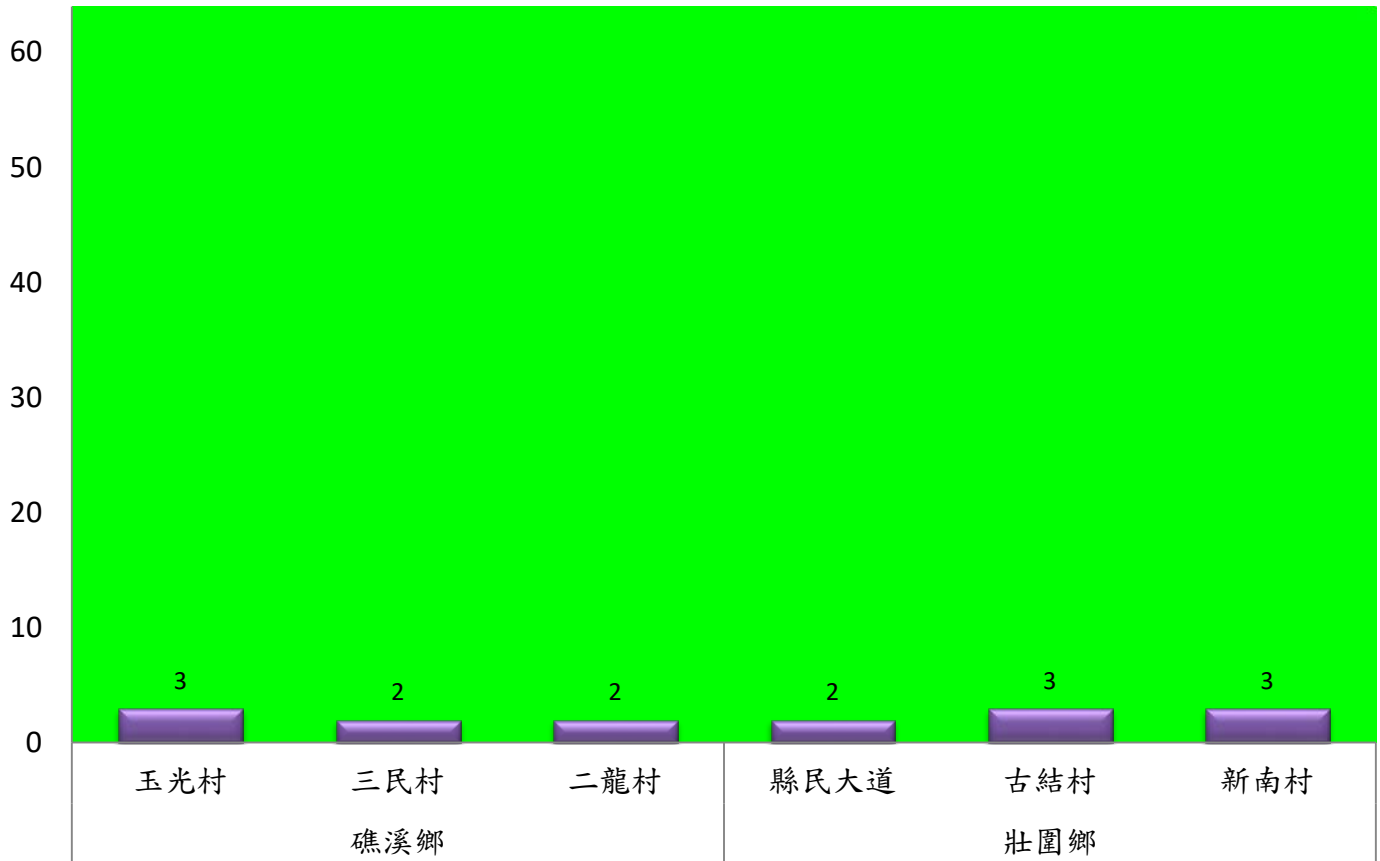

成蟲數燈號表示：

- 綠燈→小於25隻；防治良好
- 藍燈→26-76隻；預警
- 黃燈→77-256隻；警戒
- 紅燈→257隻以上；啟動防治

111年12月中旬甜菜夜蛾農會監測平均隻數

甜菜夜蛾	宜蘭市農會			壯圍鄉農會				員山鄉農會		三星鄉農會						
	高速公路下	雪隧路旁	七張路旁	吉祥路二段	古結路	新南路	新南溪床	雙連埤	深溝	人和	貴林	天福	萬德	尚武	大洲	萬富
12月中旬	13	9	10	7	7	6	6	12	14	1	1	1	2	1	1	1

成蟲數燈號表示：

- 綠燈→小於25隻；防治良好
- 藍燈→26-76隻；預警
- 黃燈→77-256隻；警戒
- 紅燈→257隻以上；啟動防治

宜蘭縣 動植物防疫所

Animal and Plant Disease Control Center Yilan County

111年12月中旬瓜實蠅本所監測平均隻數

瓜實蠅	礁溪鄉			壯圍鄉		
	玉光村	三民村	二龍村	縣民大道	古結村	新南村
12月中旬	3	2	2	2	3	3

成蟲數燈號表示：

- 綠燈→小於65隻；防治良好
- 藍燈→65-256隻；預警
- 黃燈→257-1024隻；警戒
- 紅燈→1025隻以上；啟動防治

111年12月中旬瓜實蠅農會監測平均隻數

瓜實蠅	礁溪鄉農會					壯圍鄉農會				蘇澳地區農會		
	德陽村	白雲村	林美村	吳沙村	二龍村	吉祥路二段	吉結路	新南路	美福路	朝陽里海岸路	農會後方	南澳南路
12月中旬	1	1	1	0	0	2	1	3	1	12	5	13

成蟲數燈號表示：

- 綠燈→小於65隻；防治良好
- 藍燈→65-256隻；預警
- 黃燈→257-1024隻；警戒
- 紅燈→1025隻以上；啟動防治