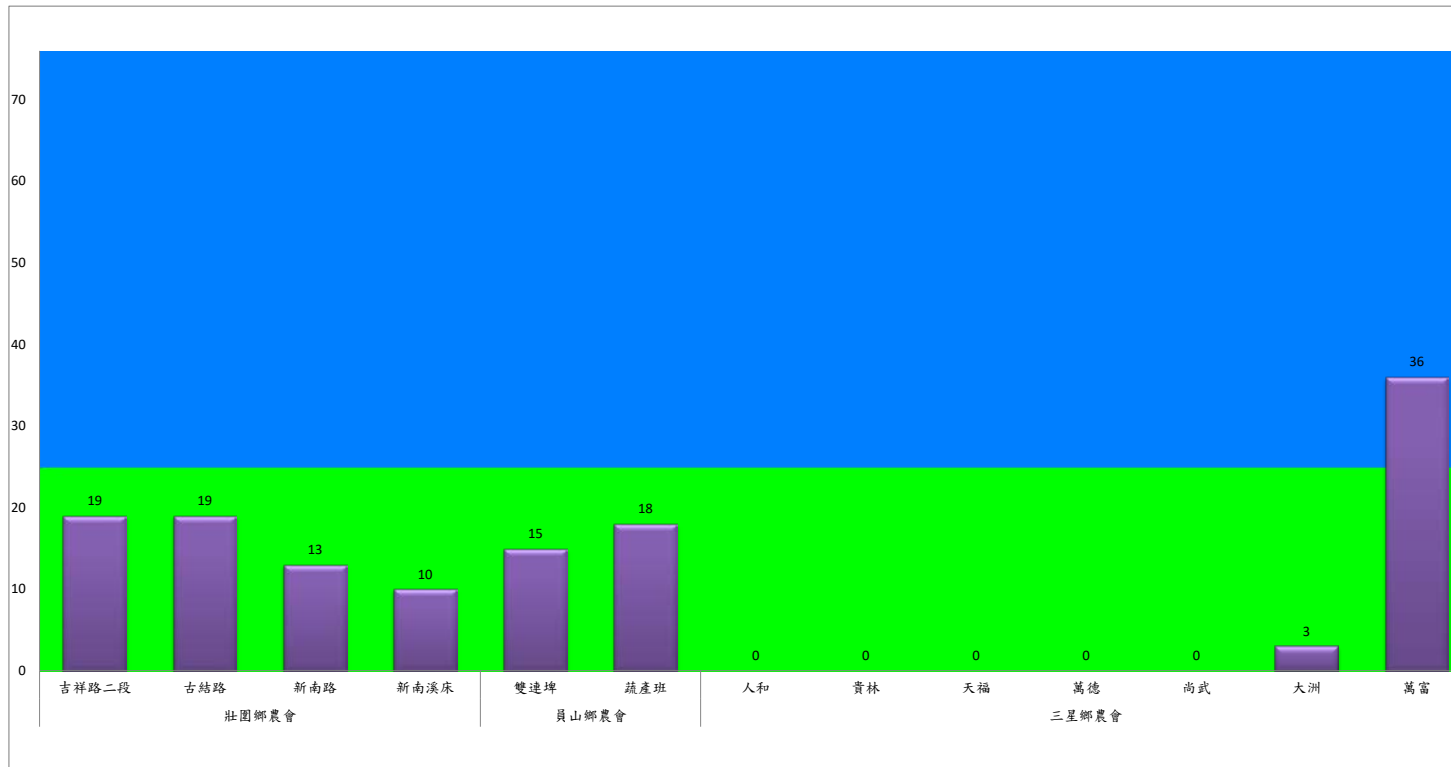

成蟲數控號表示：

- 綠燈→小於65隻：防治良好
- 藍燈→65-256隻：預警
- 黃燈→257-1024隻：警戒
- 紅燈→1025隻以上：啟動防治

宜蘭縣 動植物防疫所

Animal and Plant Disease Control Center Yilan County

111年12月中旬斜紋夜蛾本所監測平均隻數

斜紋夜蛾	壯圍鄉			宜蘭市			員山鄉			三星鄉					礁溪鄉	
	美福村	新南村	東津路	雪隧路476巷	黎霧橋	國五旁	賢德路	水源路	思源路	拱照村	下湖	楓林一路	貴林路	五分三路	玉石路	奇立丹路
12月中旬	44	43	34	43	57	57	3	6	2	32	27	10	3	2	53	68

成蟲數燈號表示：

- 綠燈→小於25隻；防治良好
- 藍燈→26-76隻；預警
- 黃燈→77-256隻；警戒
- 紅燈→257隻以上；啟動防治

宜蘭縣動植物防疫所

Animal and Plant Disease Control Center Yilan County

111年12月中旬斜紋夜蛾農會監測平均隻數

斜紋夜蛾	壯圍鄉農會				員山鄉農會		三星鄉農會						
	吉祥路二段	古結路	新南路	新南溪床	雙連埤	蔬產班	人和	貴林	天福	萬德	尚武	大洲	萬富
12月中旬	19	19	13	10	15	18	0	0	0	0	0	3	36

成蟲數燈號表示：

- 綠燈→小於25隻；防治良好
- 藍燈→26-76隻；預警
- 黃燈→77-256隻；警戒
- 紅燈→257隻以上；啟動防治

宜蘭縣動植物防疫所

Animal and Plant Disease Control Center Yilan County

111年12月中旬甜菜夜蛾本所監測平均隻數

甜菜夜蛾	壯圍鄉			宜蘭市			員山鄉			三星鄉				
	美福村	新南村	東津路	雪隧路476巷	黎霧橋	國五旁	賢德路	水源路	思源路	拱照村	下湖	楓林一路	貴林路	五分三路
12月中旬	6	7	6	5	4	5	2	0	2	2	5	6	0	0

成蟲數燈號表示：

- 綠燈→小於25隻；防治良好
- 藍燈→26-76隻；預警
- 黃燈→77-256隻；警戒
- 紅燈→257隻以上；啟動防治

111年12月中旬甜菜夜蛾農會監測平均隻數

甜菜夜蛾	宜蘭市農會			壯圍鄉農會				員山鄉農會		三星鄉農會						
	高速公路下	雪隧路旁	七張路旁	吉祥路二段	古結路	新南路	新南溪床	雙連埤	深溝	人和	貴林	天福	萬德	尚武	大洲	萬富
12月中旬	13	9	10	7	7	6	6	12	14	1	1	1	2	1	1	1