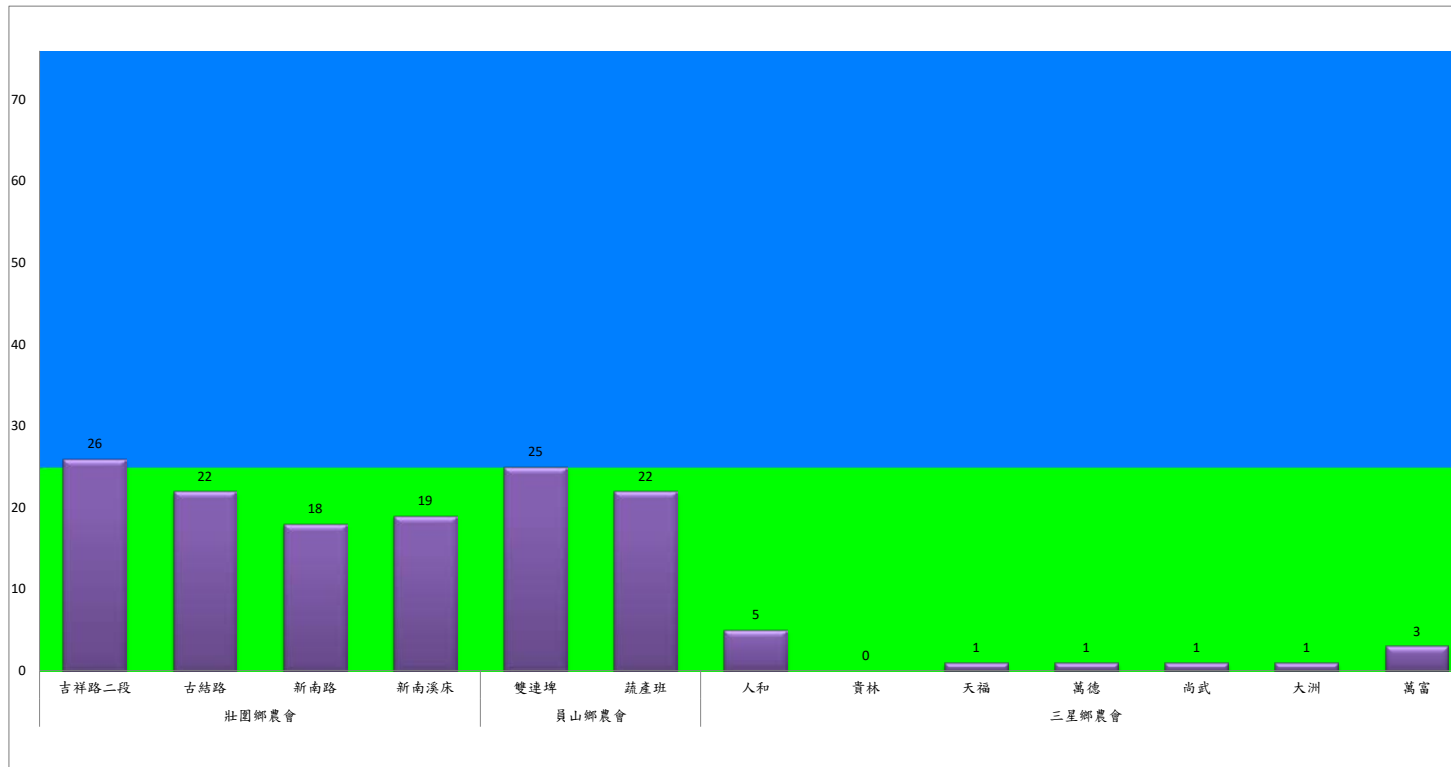

成蟲數控製表示：
 綠燈→小於65隻；防治良好
 藍燈→65-256隻；預警
 黃燈→257-1024隻；警戒
 紅燈→1025隻以上；啟動防治

宜蘭縣 動植物防疫所

Animal and Plant Disease Control Center Yilan County

111年11月中旬斜紋夜蛾本所監測平均隻數

斜紋夜蛾	壯圍鄉			宜蘭市			員山鄉			三星鄉					礁溪鄉	
	美福村	新南村	東津路	雪隧路476巷	黎霧橋	國五旁	賢德路	水源路	思源路	拱照村	下湖	楓林一路	貴林路	五分三路	玉石路	奇立丹路
11月中旬	53	0	49	42	43	67	85	72	88	96	107	181	129	57	199	210

成蟲數燈號表示：

- 綠燈→小於25隻；防治良好
- 藍燈→26-76隻；預警
- 黃燈→77-256隻；警戒
- 紅燈→257隻以上；啟動防治

宜蘭縣動植物防疫所

Animal and Plant Disease Control Center Yilan County

111年11月中旬斜紋夜蛾農會監測平均隻數

斜紋夜蛾	壯圍鄉農會				員山鄉農會		三星鄉農會						
	吉祥路二段	古結路	新南路	新南溪床	雙連埤	蔬產班	人和	貴林	天福	萬德	尚武	大洲	萬富
11月中旬	26	22	18	19	25	22	5	0	1	1	1	1	3

成蟲數燈號表示：

- 綠燈→小於25隻；防治良好
- 藍燈→26-76隻；預警
- 黃燈→77-256隻；警戒
- 紅燈→257隻以上；啟動防治

宜蘭縣動植物防疫所

Animal and Plant Disease Control Center Yilan County

111年11月中旬甜菜夜蛾本所監測平均隻數

甜菜夜蛾	壯圍鄉			宜蘭市			員山鄉			三星鄉				
	美福村	新南村	東津路	雪隧路476巷	黎霧橋	國五旁	賢德路	水源路	思源路	拱照村	下湖	楓林一路	貴林路	五分三路
11月中旬	11	24	6	2	6	1	8	2	6	6	5	2	9	3

成蟲數燈號表示：

- 綠燈→小於25隻；防治良好
- 藍燈→26-76隻；預警
- 黃燈→77-256隻；警戒
- 紅燈→257隻以上；啟動防治

111年11月中旬甜菜夜蛾農會監測平均隻數

甜菜夜蛾	宜蘭市農會			壯圍鄉農會				員山鄉農會		三星鄉農會						
	高速公路下	雪隧路旁	七張路旁	吉祥路二段	古結路	新南路	新南溪床	雙連埤	深溝	人和	貴林	天福	萬德	尚武	大洲	萬富
11月中旬	28	20	20	5	6	6	5	24	24	1	1	1	1	1	1	0