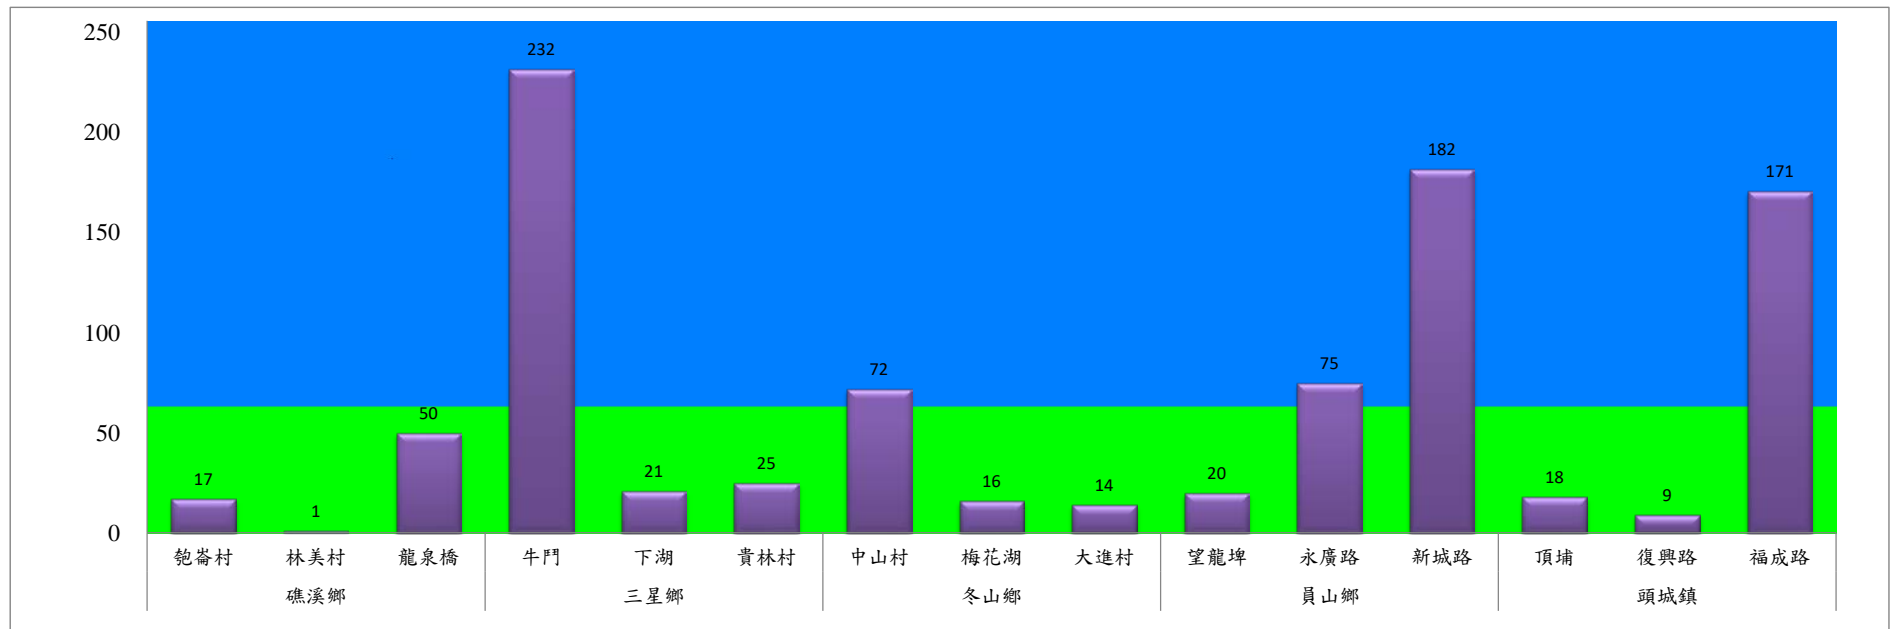

宜蘭縣 動植物防疫所

Animal and Plant Disease Control Center Yilan County

111年11月中旬果實蠅本所監測平均隻數

果實蠅	礁溪鄉			三星鄉			冬山鄉			員山鄉			頭城鎮		
	匏崙村	林美村	龍泉橋	牛鬥	下湖	貴林村	中山村	梅花湖	大進村	望龍埤	永廣路	新城路	頂埔	復興路	福成路
11月中旬	17	1	50	232	21	25	72	16	14	20	75	182	18	9	171

成蟲數燈號表示：

- 綠燈→小於65隻；防治良好
- 藍燈→65-256隻；預警
- 黃燈→257-1024隻；警戒
- 紅燈→1025隻以上；啟動防治

宜蘭縣動植物防疫所

Animal and Plant Disease Control Center Yilan County

111年11月中旬果實蠅農會監測平均隻數

果實蠅	員山鄉農會			羅東鎮農會		冬山鄉農會					礁溪鄉農會			頭城鎮農會	三星地區農會				
	枕山區	同樂區	大湖區	純精路1段	羅莊街	大進村 大進11路	得安村	太和村	中山村 龍進豐園	進利路 淋漓坑	飽崙A	飽崙B	飽崙C	拔雅里	楓林二 路	張公園	上將路 六段	上將路 七段	雙和三 路
11月中旬	28	81	13	0	0	11	5	2	7	3	17	5	3	57	15	62	31	3	7

成蟲數控製表示：
 綠燈→小於65隻；防治良好
 藍燈→65-256隻；預警
 黃燈→257-1024隻；警戒
 紅燈→1025隻以上；啟動防治

宜蘭縣 動植物防疫所

Animal and Plant Disease Control Center Yilan County

111年11月中旬斜紋夜蛾本所監測平均隻數

斜紋夜蛾	壯圍鄉			宜蘭市			員山鄉			三星鄉					礁溪鄉	
	美福村	新南村	東津路	雪隧路476巷	黎霧橋	國五旁	賢德路	水源路	思源路	拱照村	下湖	楓林一路	貴林路	五分三路	玉石路	奇立丹路
11月中旬	53	0	49	42	43	67	85	72	88	96	107	181	129	57	199	210