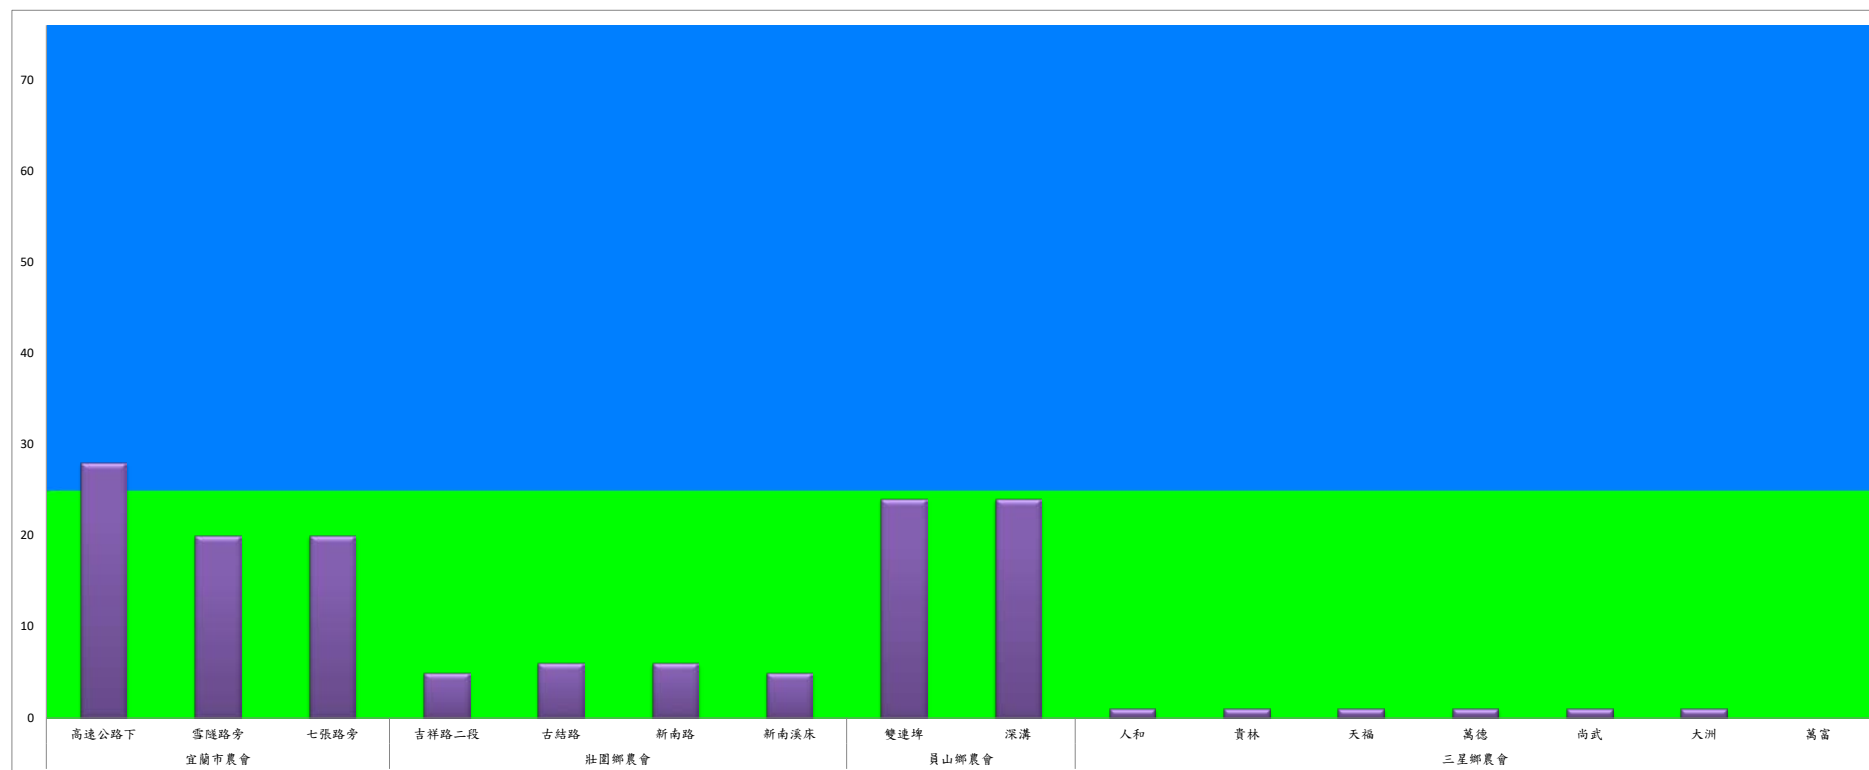

成蟲數燈號表示：

- 綠燈→小於25隻；防治良好
- 藍燈→26-76隻；預警
- 黃燈→77-256隻；警戒
- 紅燈→257隻以上；啟動防治

宜蘭縣動植物防疫所

Animal and Plant Disease Control Center Yilan County

111年11月中旬斜紋夜蛾農會監測平均隻數

斜紋夜蛾	壯圍鄉農會				員山鄉農會		三星鄉農會						
	吉祥路二段	古結路	新南路	新南溪床	雙連埤	蔬產班	人和	貴林	天福	萬德	尚武	大洲	萬富
11月中旬	26	22	18	19	25	22	5	0	1	1	1	1	3

成蟲數燈號表示：

- 綠燈→小於25隻；防治良好
- 藍燈→26-76隻；預警
- 黃燈→77-256隻；警戒
- 紅燈→257隻以上；啟動防治

宜蘭縣動植物防疫所

Animal and Plant Disease Control Center Yilan County

111年11月中旬甜菜夜蛾本所監測平均隻數

甜菜夜蛾	壯圍鄉			宜蘭市			員山鄉			三星鄉				
	美福村	新南村	東津路	雪隧路476巷	黎霧橋	國五旁	賢德路	水源路	思源路	拱照村	下湖	楓林一路	貴林路	五分三路
11月中旬	11	24	6	2	6	1	8	2	6	6	5	2	9	3

成蟲數燈號表示：

- 綠燈→小於25隻；防治良好
- 藍燈→26-76隻；預警
- 黃燈→77-256隻；警戒
- 紅燈→257隻以上；啟動防治

111年11月中旬甜菜夜蛾農會監測平均隻數

甜菜夜蛾	宜蘭市農會			壯圍鄉農會				員山鄉農會		三星鄉農會						
	高速公路下	雪隧路旁	七張路旁	吉祥路二段	古結路	新南路	新南溪床	雙連埤	深溝	人和	貴林	天福	萬德	尚武	大洲	萬富
11月中旬	28	20	20	5	6	6	5	24	24	1	1	1	1	1	1	0