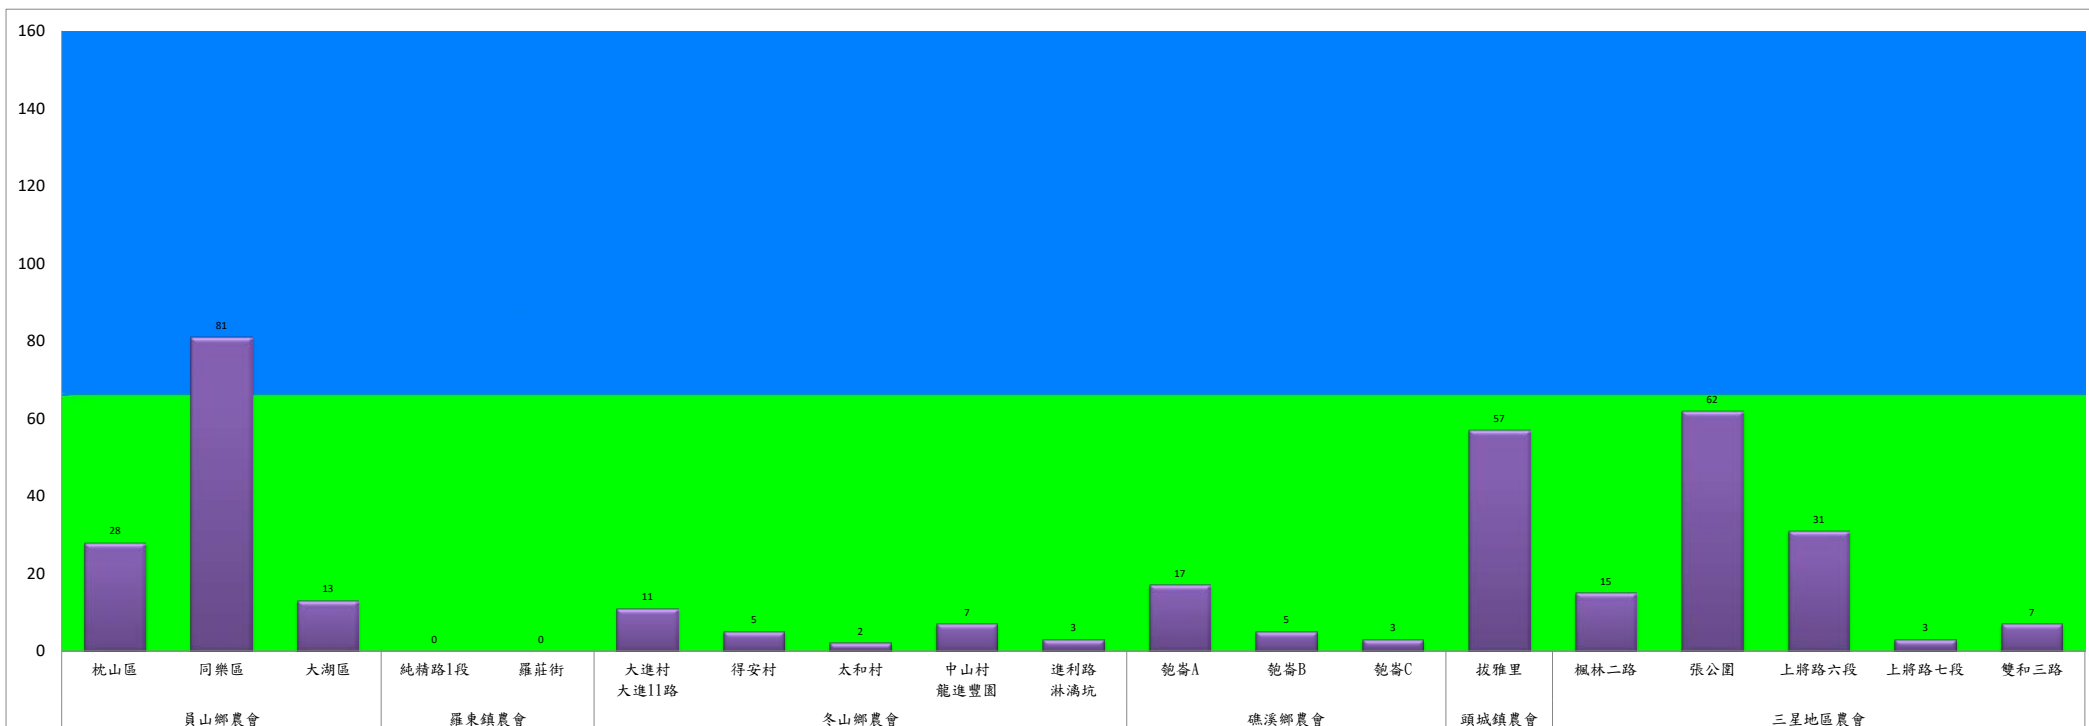

宜蘭縣 動植物防疫所

Animal and Plant Disease Control Center Yilan County

111年11月中旬果實蠅本所監測平均隻數

果實蠅	礁溪鄉			三星鄉			冬山鄉			員山鄉			頭城鎮		
	匏崙村	林美村	龍泉橋	牛鬥	下湖	貴林村	中山村	梅花湖	大進村	望龍埤	永廣路	新城路	頂埔	復興路	福成路
11月中旬	17	1	50	232	21	25	72	16	14	20	75	182	18	9	171

成蟲數燈號表示：

- 綠燈→小於65隻；防治良好
- 藍燈→65-256隻；預警
- 黃燈→257-1024隻；警戒
- 紅燈→1025隻以上；啟動防治

宜蘭縣動植物防疫所

Animal and Plant Disease Control Center Yilan County

111年11月中旬果實蠅農會監測平均隻數

果實蠅	員山鄉農會			羅東鎮農會		冬山鄉農會					礁溪鄉農會			頭城鎮農會	三星地區農會				
	枕山區	同樂區	大湖區	純精路1段	羅莊街	大進村 大進11路	得安村	太和村	中山村 龍進豐園	進利路 淋漓坑	飽崙A	飽崙B	飽崙C	拔雅里	楓林二 路	張公園	上將路 六段	上將路 七段	雙和三 路
11月中旬	28	81	13	0	0	11	5	2	7	3	17	5	3	57	15	62	31	3	7

成蟲數控製表示：
 綠燈→小於65隻；防治良好
 藍燈→65-256隻；預警
 黃燈→257-1024隻；警戒
 紅燈→1025隻以上；啟動防治

宜蘭縣 動植物防疫所

Animal and Plant Disease Control Center Yilan County

111年11月中旬斜紋夜蛾本所監測平均隻數

斜紋夜蛾	壯圍鄉			宜蘭市			員山鄉			三星鄉					礁溪鄉	
	美福村	新南村	東津路	雪隧路476巷	黎霧橋	國五旁	賢德路	水源路	思源路	拱照村	下湖	楓林一路	貴林路	五分三路	玉石路	奇立丹路
11月中旬	53	0	49	42	43	67	85	72	88	96	107	181	129	57	199	210

成蟲數燈號表示：

- 綠燈→小於25隻；防治良好
- 藍燈→26-76隻；預警
- 黃燈→77-256隻；警戒
- 紅燈→257隻以上；啟動防治

宜蘭縣動植物防疫所

Animal and Plant Disease Control Center Yilan County

111年11月中旬斜紋夜蛾農會監測平均隻數

斜紋夜蛾	壯圍鄉農會				員山鄉農會		三星鄉農會						
	吉祥路二段	古結路	新南路	新南溪床	雙連埤	蔬產班	人和	貴林	天福	萬德	尚武	大洲	萬富
11月中旬	26	22	18	19	25	22	5	0	1	1	1	1	3