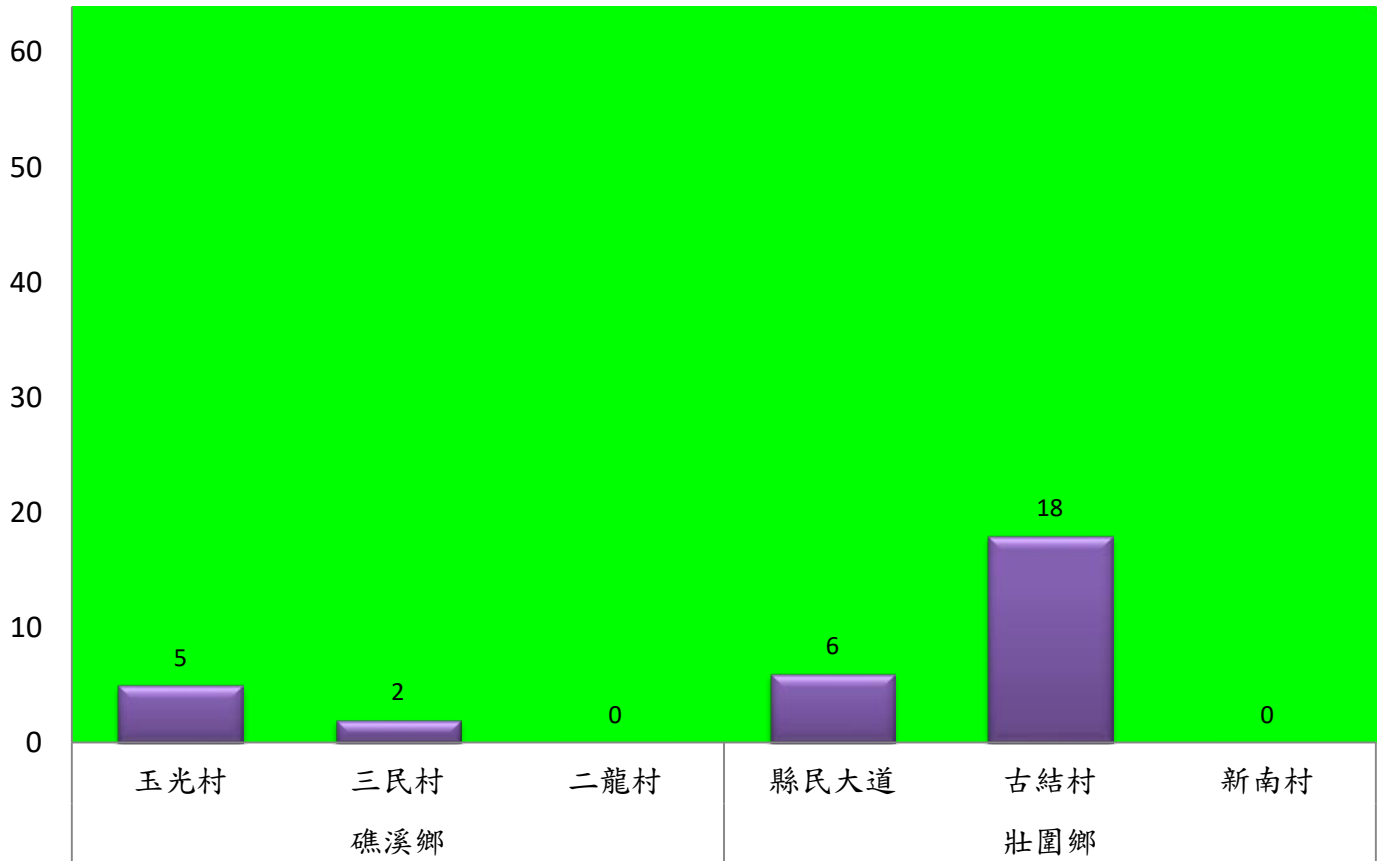

成蟲數燈號表示：

- 綠燈→小於25隻；防治良好
- 藍燈→26-76隻；預警
- 黃燈→77-256隻；警戒
- 紅燈→257隻以上；啟動防治

111年11月中旬甜菜夜蛾農會監測平均隻數

甜菜夜蛾	宜蘭市農會			壯圍鄉農會				員山鄉農會		三星鄉農會						
	高速公路下	雪隧路旁	七張路旁	吉祥路二段	古結路	新南路	新南溪床	雙連埤	深溝	人和	貴林	天福	萬德	尚武	大洲	萬富
11月中旬	28	20	20	5	6	6	5	24	24	1	1	1	1	1	1	0

成蟲數燈號表示：

- 綠燈→小於25隻；防治良好
- 藍燈→26-76隻；預警
- 黃燈→77-256隻；警戒
- 紅燈→257隻以上；啟動防治

宜蘭縣 動植物防疫所

Animal and Plant Disease Control Center Yilan County

111年11月中旬瓜實蠅本所監測平均隻數

瓜實蠅	礁溪鄉			壯圍鄉		
	玉光村	三民村	二龍村	縣民大道	古結村	新南村
11月中旬	5	2	0	6	18	0

成蟲數燈號表示：

- 綠燈→小於65隻；防治良好
- 藍燈→65-256隻；預警
- 黃燈→257-1024隻；警戒
- 紅燈→1025隻以上；啟動防治

111年11月中旬瓜實蠅農會監測平均隻數

瓜實蠅	礁溪鄉農會					壯圍鄉農會				蘇澳地區農會		
	德陽村	白雲村	林美村	吳沙村	二龍村	吉祥路二段	吉結路	新南路	美福路	朝陽里海岸路	農會後方	南澳南路
11月中旬	1	2	2	3	1	1	2	0	1			