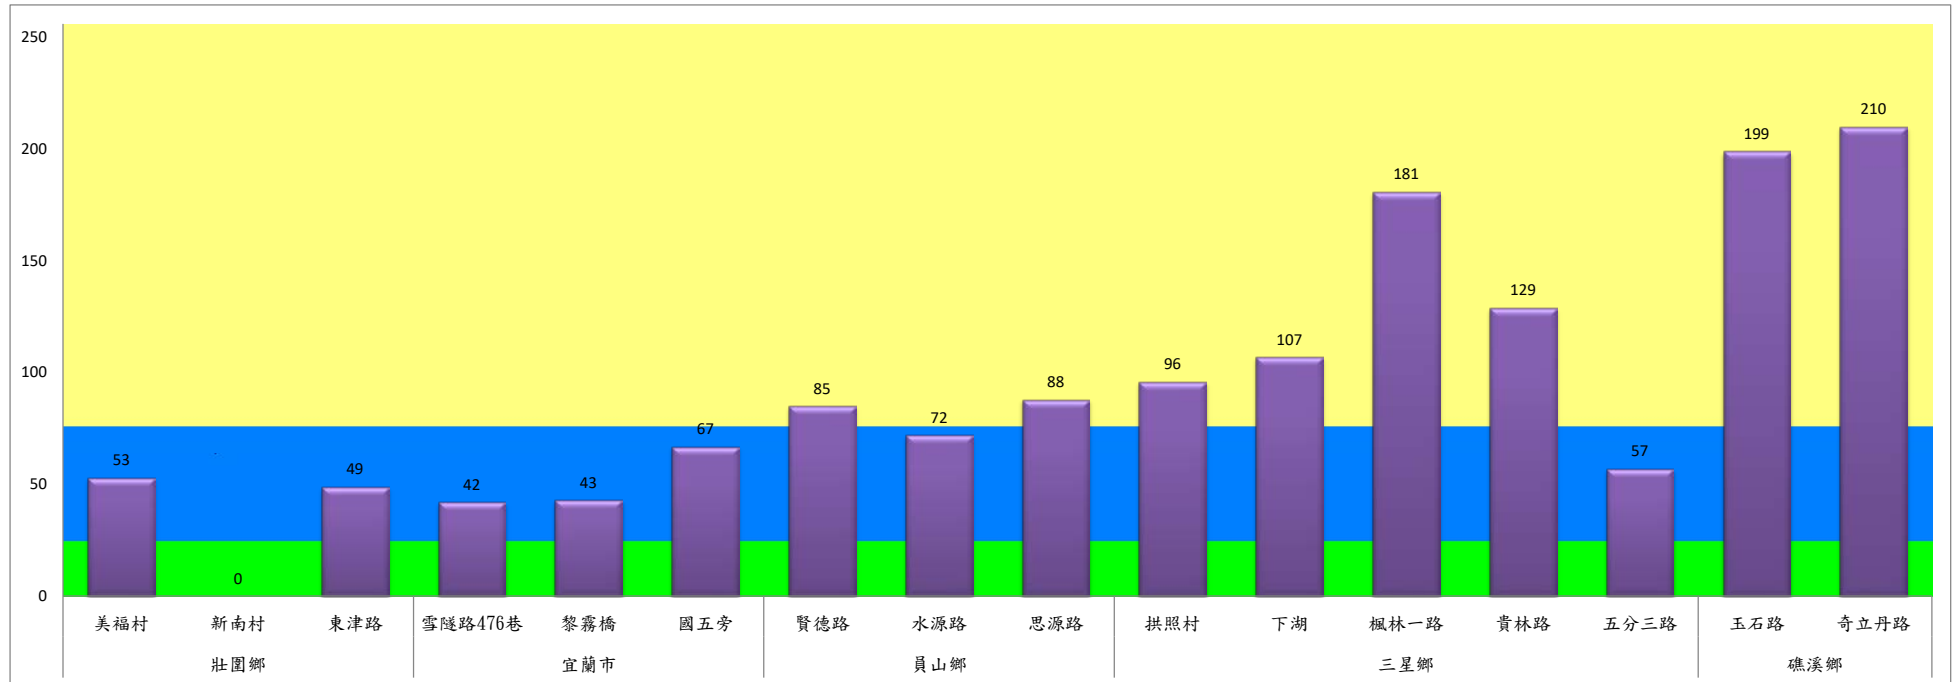

成蟲數燈號表示：

- 綠燈→小於65隻；防治良好
- 藍燈→65-256隻；預警
- 黃燈→257-1024隻；警戒
- 紅燈→1025隻以上；啟動防治

宜蘭縣動植物防疫所

Animal and Plant Disease Control Center Yilan County

111年11月中旬果實蠅農會監測平均隻數

果實蠅	員山鄉農會			羅東鎮農會		冬山鄉農會					礁溪鄉農會			頭城鎮農會	三星地區農會				
	枕山區	同樂區	大湖區	純精路1段	羅莊街	大進村 大進11路	得安村	太和村	中山村 龍進豐園	進利路 淋漓坑	飽崙A	飽崙B	飽崙C	拔雅里	楓林二 路	張公園	上將路 六段	上將路 七段	雙和三 路
11月中旬	28	81	13	0	0	11	5	2	7	3	17	5	3	57	15	62	31	3	7

成蟲數控製表示：
 綠燈→小於65隻；防治良好
 藍燈→65-256隻；預警
 黃燈→257-1024隻；警戒
 紅燈→1025隻以上；啟動防治

宜蘭縣 動植物防疫所

Animal and Plant Disease Control Center Yilan County

111年11月中旬斜紋夜蛾本所監測平均隻數

斜紋夜蛾	壯圍鄉			宜蘭市			員山鄉			三星鄉					礁溪鄉	
	美福村	新南村	東津路	雪隧路476巷	黎霧橋	國五旁	賢德路	水源路	思源路	拱照村	下湖	楓林一路	貴林路	五分三路	玉石路	奇立丹路
11月中旬	53	0	49	42	43	67	85	72	88	96	107	181	129	57	199	210

成蟲數燈號表示：

- 綠燈→小於25隻；防治良好
- 藍燈→26-76隻；預警
- 黃燈→77-256隻；警戒
- 紅燈→257隻以上；啟動防治

宜蘭縣動植物防疫所

Animal and Plant Disease Control Center Yilan County

111年11月中旬斜紋夜蛾農會監測平均隻數

斜紋夜蛾	壯圍鄉農會				員山鄉農會		三星鄉農會						
	吉祥路二段	古結路	新南路	新南溪床	雙連埤	蔬產班	人和	貴林	天福	萬德	尚武	大洲	萬富
11月中旬	26	22	18	19	25	22	5	0	1	1	1	1	3

成蟲數燈號表示：

- 綠燈→小於25隻；防治良好
- 藍燈→26-76隻；預警
- 黃燈→77-256隻；警戒
- 紅燈→257隻以上；啟動防治

宜蘭縣動植物防疫所

Animal and Plant Disease Control Center Yilan County

111年11月中旬甜菜夜蛾本所監測平均隻數

甜菜夜蛾	壯圍鄉			宜蘭市			員山鄉			三星鄉				
	美福村	新南村	東津路	雪隧路476巷	黎霧橋	國五旁	賢德路	水源路	思源路	拱照村	下湖	楓林一路	貴林路	五分三路
11月中旬	11	24	6	2	6	1	8	2	6	6	5	2	9	3