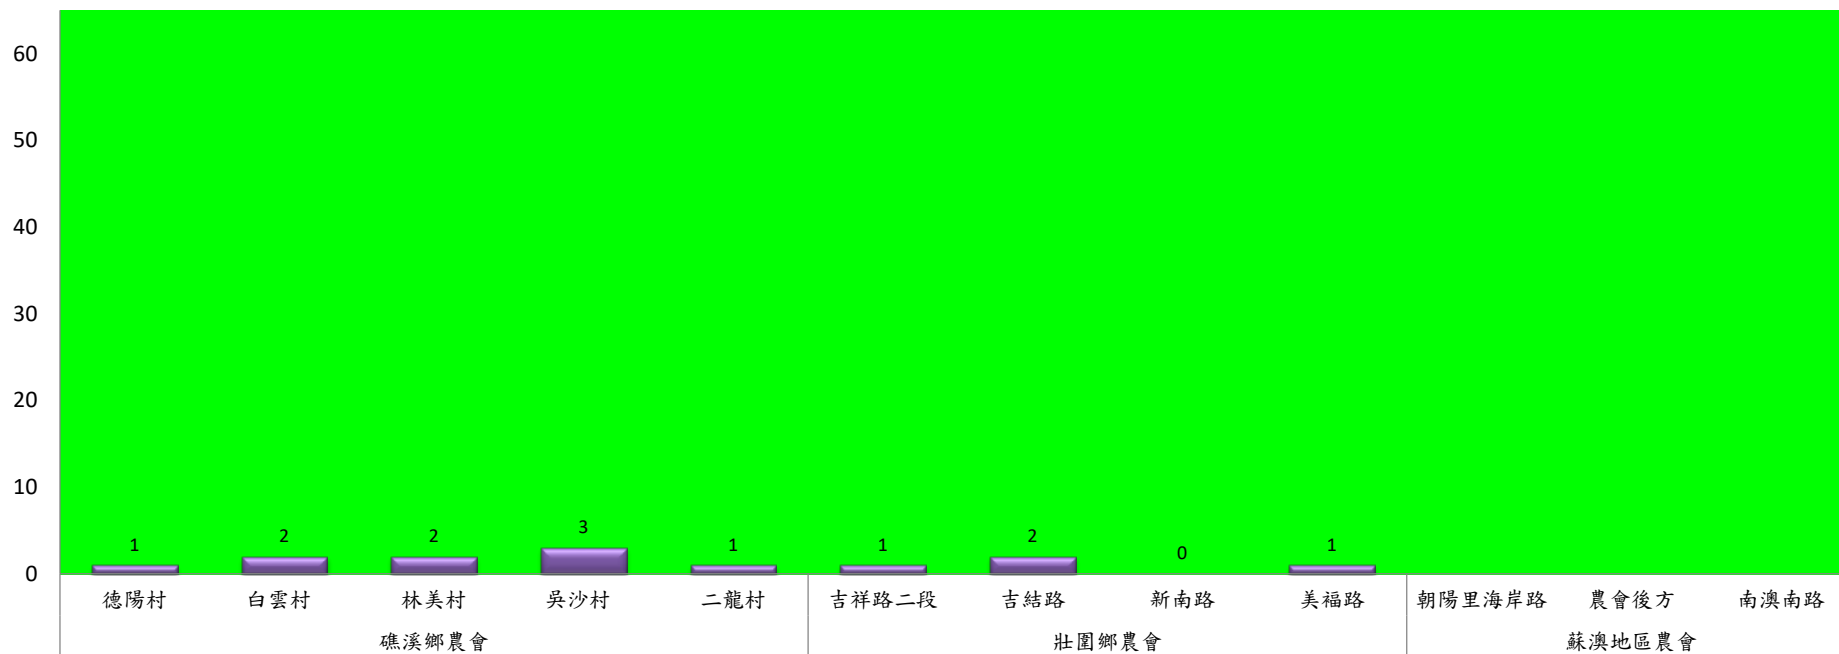

成蟲數燈號表示：

- 綠燈→小於25隻；防治良好
- 藍燈→26-76隻；預警
- 黃燈→77-256隻；警戒
- 紅燈→257隻以上；啟動防治

111年11月中旬甜菜夜蛾農會監測平均隻數

甜菜夜蛾	宜蘭市農會			壯圍鄉農會				員山鄉農會		三星鄉農會						
	高速公路下	雪隧路旁	七張路旁	吉祥路二段	古結路	新南路	新南溪床	雙連埤	深溝	人和	貴林	天福	萬德	尚武	大洲	萬富
11月中旬	28	20	20	5	6	6	5	24	24	1	1	1	1	1	1	0

成蟲數燈號表示：

- 綠燈→小於25隻；防治良好
- 藍燈→26-76隻；預警
- 黃燈→77-256隻；警戒
- 紅燈→257隻以上；啟動防治

宜蘭縣 動植物防疫所

Animal and Plant Disease Control Center Yilan County

111年11月中旬瓜實蠅本所監測平均隻數

瓜實蠅	礁溪鄉			壯圍鄉		
	玉光村	三民村	二龍村	縣民大道	古結村	新南村
11月中旬	5	2	0	6	18	0

成蟲數燈號表示：

- 綠燈→小於65隻；防治良好
- 藍燈→65-256隻；預警
- 黃燈→257-1024隻；警戒
- 紅燈→1025隻以上；啟動防治

111年11月中旬瓜實蠅農會監測平均隻數

瓜實蠅	礁溪鄉農會					壯圍鄉農會				蘇澳地區農會		
	德陽村	白雲村	林美村	吳沙村	二龍村	吉祥路二段	吉結路	新南路	美福路	朝陽里海岸路	農會後方	南澳南路
11月中旬	1	2	2	3	1	1	2	0	1			