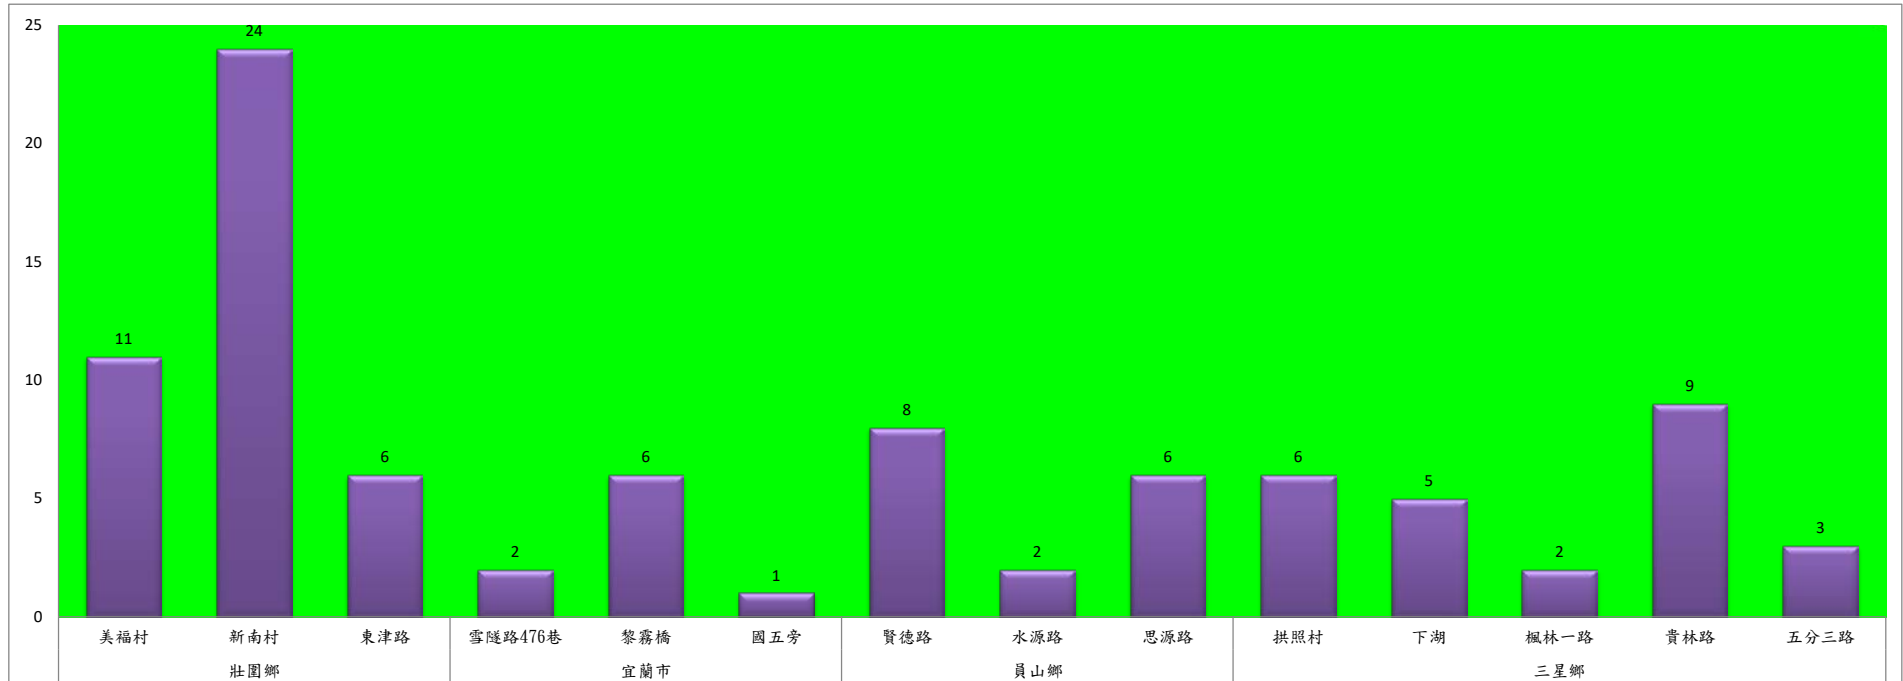

成蟲數燈號表示：

- 綠燈→小於25隻；防治良好
- 藍燈→26-76隻；預警
- 黃燈→77-256隻；警戒
- 紅燈→257隻以上；啟動防治

宜蘭縣動植物防疫所

Animal and Plant Disease Control Center Yilan County

111年11月中旬斜紋夜蛾農會監測平均隻數

斜紋夜蛾	壯圍鄉農會				員山鄉農會		三星鄉農會						
	吉祥路二段	古結路	新南路	新南溪床	雙連埤	蔬產班	人和	貴林	天福	萬德	尚武	大洲	萬富
11月中旬	26	22	18	19	25	22	5	0	1	1	1	1	3

成蟲數燈號表示：

- 綠燈→小於25隻；防治良好
- 藍燈→26-76隻；預警
- 黃燈→77-256隻；警戒
- 紅燈→257隻以上；啟動防治

宜蘭縣動植物防疫所

Animal and Plant Disease Control Center Yilan County

111年11月中旬甜菜夜蛾本所監測平均隻數

甜菜夜蛾	壯圍鄉			宜蘭市			員山鄉			三星鄉				
	美福村	新南村	東津路	雪隧路476巷	黎霧橋	國五旁	賢德路	水源路	思源路	拱照村	下湖	楓林一路	貴林路	五分三路
11月中旬	11	24	6	2	6	1	8	2	6	6	5	2	9	3

成蟲數燈號表示：

- 綠燈→小於25隻；防治良好
- 藍燈→26-76隻；預警
- 黃燈→77-256隻；警戒
- 紅燈→257隻以上；啟動防治

111年11月中旬甜菜夜蛾農會監測平均隻數

甜菜夜蛾	宜蘭市農會			壯圍鄉農會				員山鄉農會		三星鄉農會						
	高速公路下	雪隧路旁	七張路旁	吉祥路二段	古結路	新南路	新南溪床	雙連埤	深溝	人和	貴林	天福	萬德	尚武	大洲	萬富
11月中旬	28	20	20	5	6	6	5	24	24	1	1	1	1	1	1	0