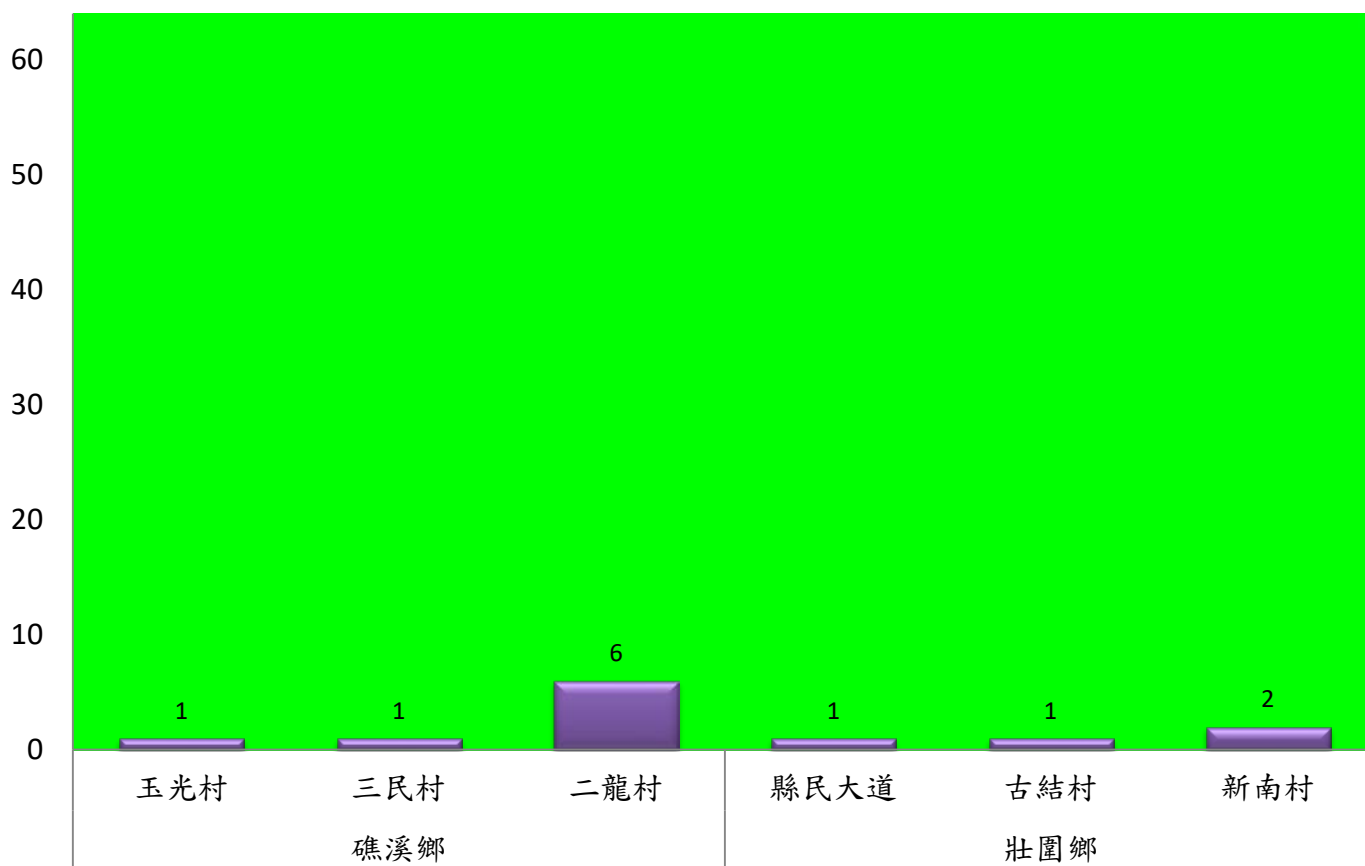

宜蘭縣 動植物防疫所

Animal and Plant Disease Control Center Yilan County

111年2月下旬瓜實蠅本所監測平均隻數

瓜實蠅	礁溪鄉			壯圍鄉		
	玉光村	三民村	二龍村	縣民大道	古結村	新南村
2月下旬	1	1	6	1	1	2

成蟲數燈號表示：

- 綠燈→小於65隻；防治良好
- 藍燈→65-256隻；預警
- 黃燈→257-1024隻；警戒
- 紅燈→1025隻以上；啟動防治