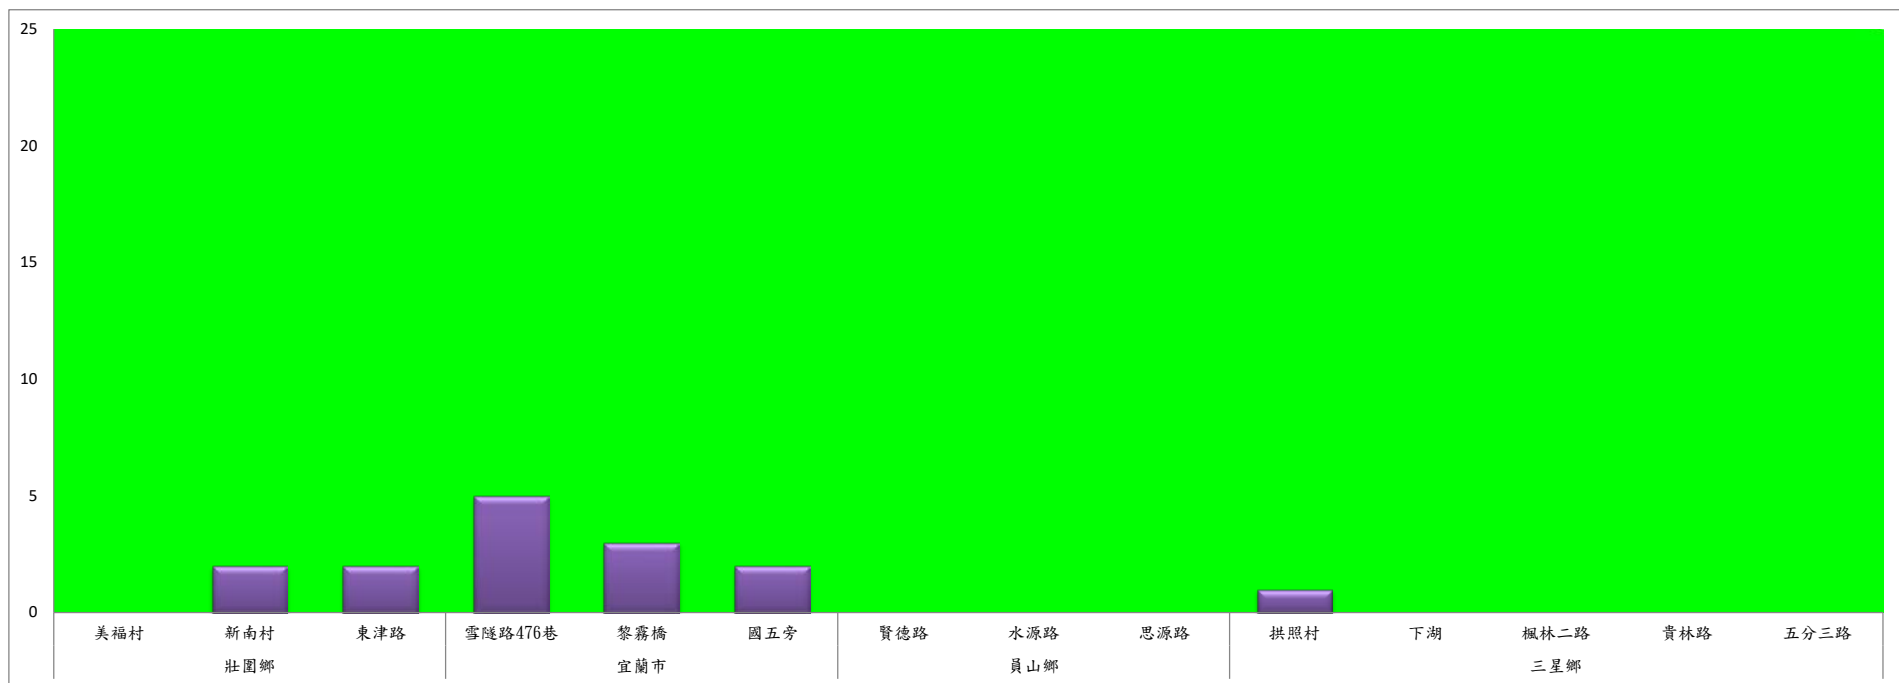

## 111年2月下旬瓜實蠅本所監測平均隻數

瓜實蠅	礁溪鄉			壯圍鄉		
	玉光村	三民村	二龍村	縣民大道	古結村	新南村
2月下旬	1	1	6	1	1	2

成蟲數燈號表示：

- 綠燈→小於65隻；防治良好
- 藍燈→65-256隻；預警
- 黃燈→257-1024隻；警戒
- 紅燈→1025隻以上；啟動防治

111年2月下旬瓜實蠅農會監測平均隻數

瓜實蠅	礁溪鄉農會					壯圍鄉農會				蘇澳地區農會		
	玉田村	玉石村	六結村	玉光村	二龍村	吉祥路二段	吉結路	新南路	美福路	朝陽里海岸路	農會後方	南澳南路
2月下旬	4	3	1	5	4	2	1	3	2	4	3	6

成蟲數燈號表示：

- 綠燈→小於65隻；防治良好
- 藍燈→65-256隻；預警
- 黃燈→257-1024隻；警戒
- 紅燈→1025隻以上；啟動防治

111年2月下旬甜菜夜蛾本所監測平均隻數

甜菜夜蛾	壯圍鄉			宜蘭市			員山鄉			三星鄉				
	美福村	新南村	東津路	雪隧路476巷	黎霧橋	國五旁	賢德路	水源路	思源路	拱照村	下湖	楓林二路	貴林路	五分三路
2月下旬	0	2	2	5	3	2	0	0	0	1	0	0	0	0