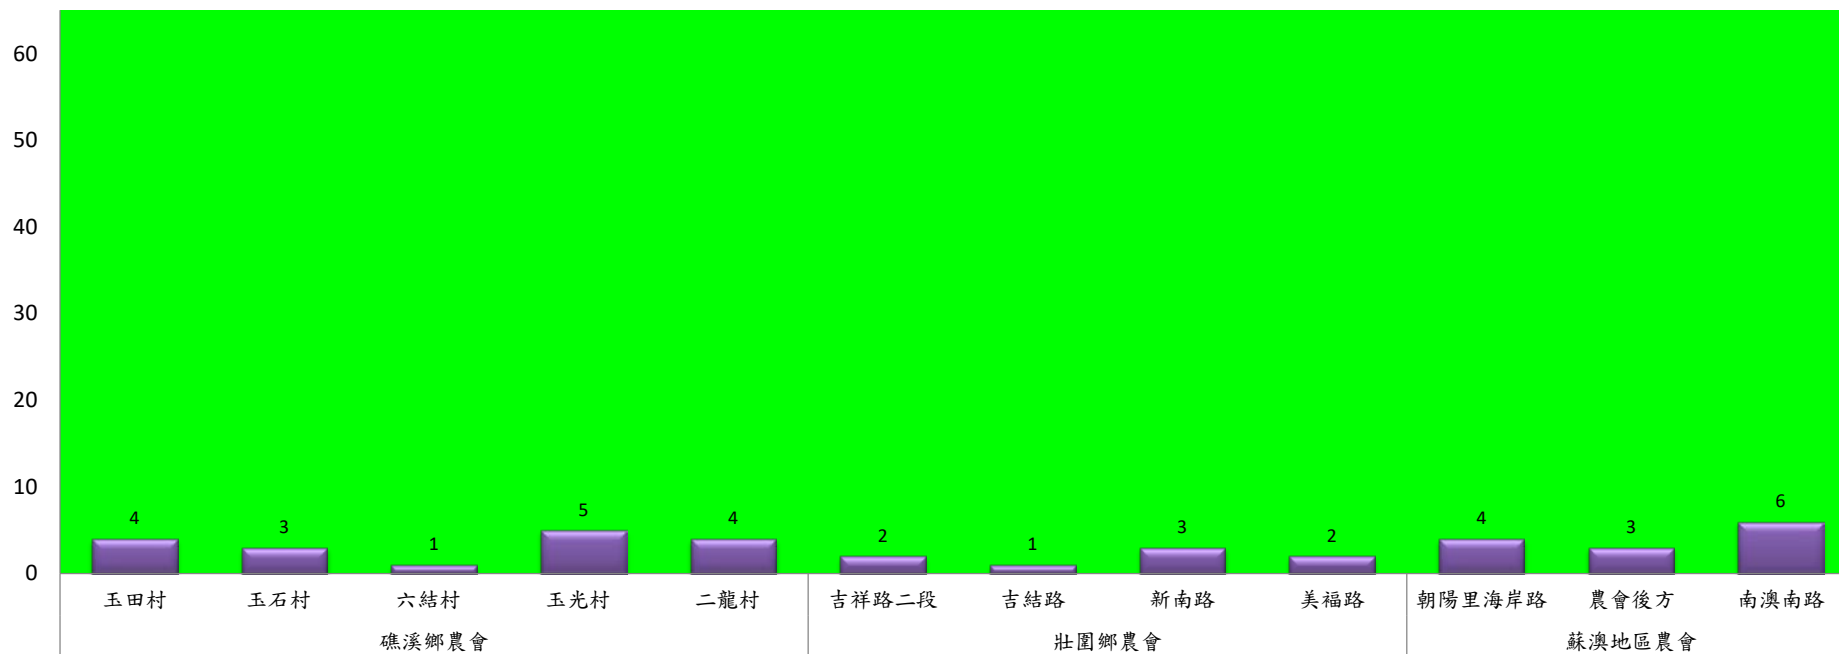

## 111年2月下旬瓜實蠅本所監測平均隻數

瓜實蠅	礁溪鄉			壯圍鄉		
	玉光村	三民村	二龍村	縣民大道	古結村	新南村
2月下旬	1	1	6	1	1	2

成蟲數燈號表示：

- 綠燈→小於65隻；防治良好
- 藍燈→65-256隻；預警
- 黃燈→257-1024隻；警戒
- 紅燈→1025隻以上；啟動防治

111年2月下旬瓜實蠅農會監測平均隻數

瓜實蠅	礁溪鄉農會					壯圍鄉農會				蘇澳地區農會		
	玉田村	玉石村	六結村	玉光村	二龍村	吉祥路二段	吉結路	新南路	美福路	朝陽里海岸路	農會後方	南澳南路
2月下旬	4	3	1	5	4	2	1	3	2	4	3	6

成蟲數燈號表示：

- 綠燈→小於65隻；防治良好
- 藍燈→65-256隻；預警
- 黃燈→257-1024隻；警戒
- 紅燈→1025隻以上；啟動防治

111年2月下旬甜菜夜蛾本所監測平均隻數

甜菜夜蛾	壯圍鄉			宜蘭市			員山鄉			三星鄉				
	美福村	新南村	東津路	雪隧路476巷	黎霧橋	國五旁	賢德路	水源路	思源路	拱照村	下湖	楓林二路	貴林路	五分三路
2月下旬	0	2	2	5	3	2	0	0	0	1	0	0	0	0

成蟲數燈號表示：

- 綠燈→小於25隻；防治良好
- 藍燈→26-76隻；預警
- 黃燈→77-256隻；警戒
- 紅燈→257隻以上；啟動防治