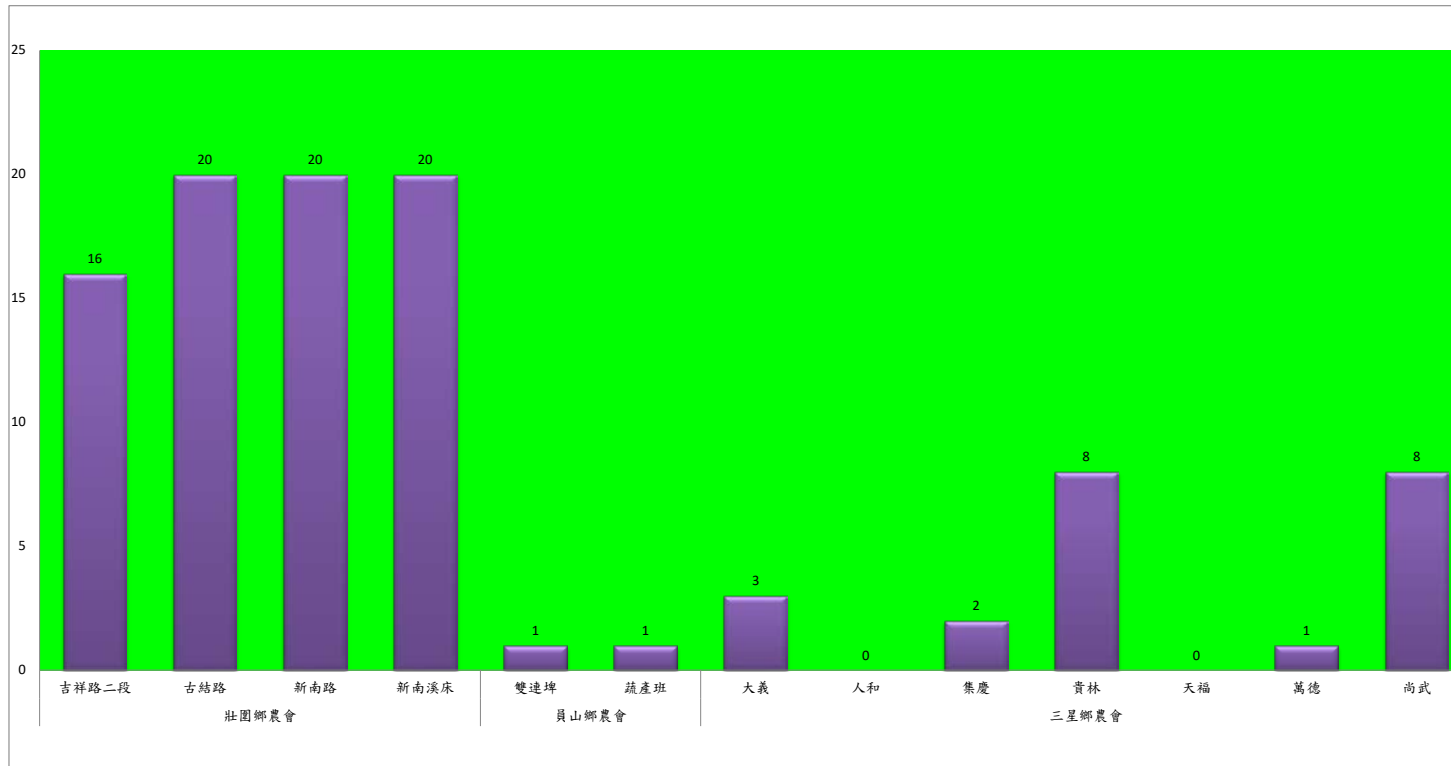

## 111年2月下旬斜紋夜蛾本所監測平均隻數

斜紋夜蛾	壯圍鄉			宜蘭市			員山鄉			三星鄉					礁溪鄉	
	美福村	新南村	東津路	雪隧路476巷	黎霧橋	國五旁	賢德路	水源路	思源路	拱照村	下湖	楓林一路	貴林路	五分三路	玉石路	奇立丹路
2月下旬	19	14	4	25	28	17	7	33	34	99	10	21	19	9	31	11

成蟲數燈號表示：

- 綠燈→小於25隻；防治良好
- 藍燈→26-76隻；預警
- 黃燈→77-256隻；警戒
- 紅燈→257隻以上；啟動防治

111年2月下旬斜紋夜蛾農會監測平均隻數

斜紋夜蛾	壯圍鄉農會				員山鄉農會		三星鄉農會						
	吉祥路二段	古結路	新南路	新南溪床	雙連埤	蔬產班	大義	人和	集慶	貴林	天福	萬德	尚武
2月下旬	16	20	20	20	1	1	3	0	2	8	0	1	8

成蟲數燈號表示：

- 綠燈→小於25隻；防治良好
- 藍燈→26-76隻；預警
- 黃燈→77-256隻；警戒
- 紅燈→257隻以上；啟動防治