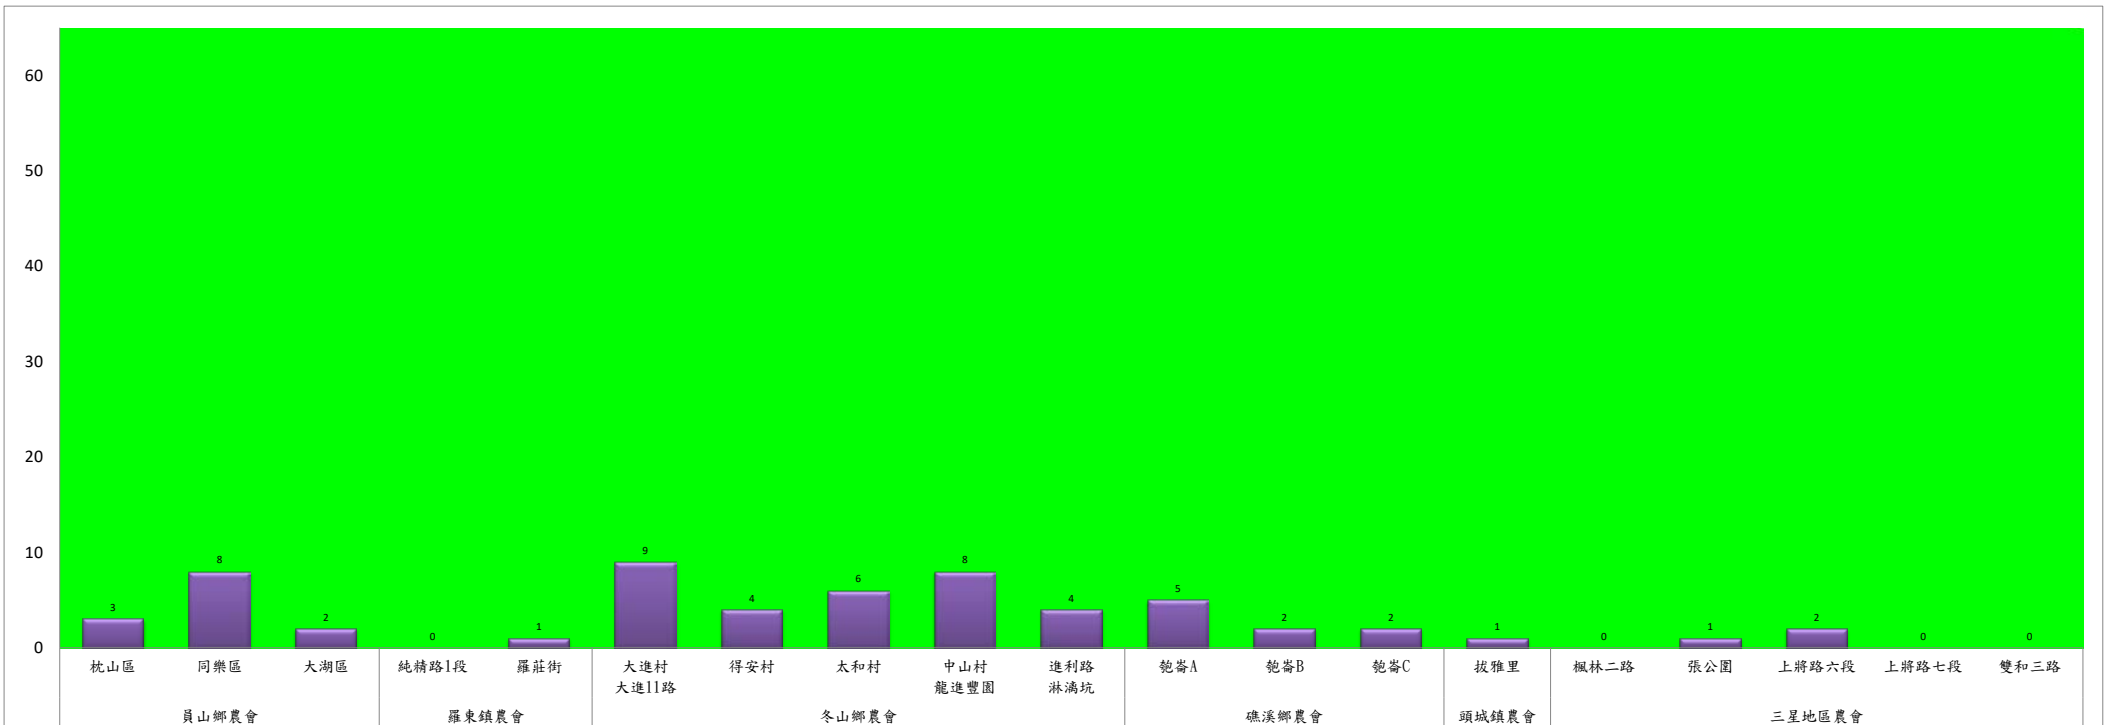

宜蘭縣 動植物防疫所

Animal and Plant Disease Control Center Yilan County

果實蠅	員山鄉農會			羅東鎮農會		冬山鄉農會					礁溪鄉農會			頭城鎮農會	三星地區農會				
	枕山區	同樂區	大湖區	純精路1段	羅莊街	大進村 大進11路	得安村	太和村	中山村 龍進豐園	進利路 淋漓坑	飽崙A	飽崙B	飽崙C	拔雅里	楓林二 路	張公園	上將路 六段	上將路 七段	雙和三 路
2月下旬	3	8	2	0	1	9	4	6	8	4	5	2	2	1	0	1	2	0	0

成蟲數控製表示：

- 綠燈→小於65隻；防治良好
- 藍燈→65-256隻；預警
- 黃燈→257-1024隻；警戒
- 紅燈→1025隻以上；啟動防治