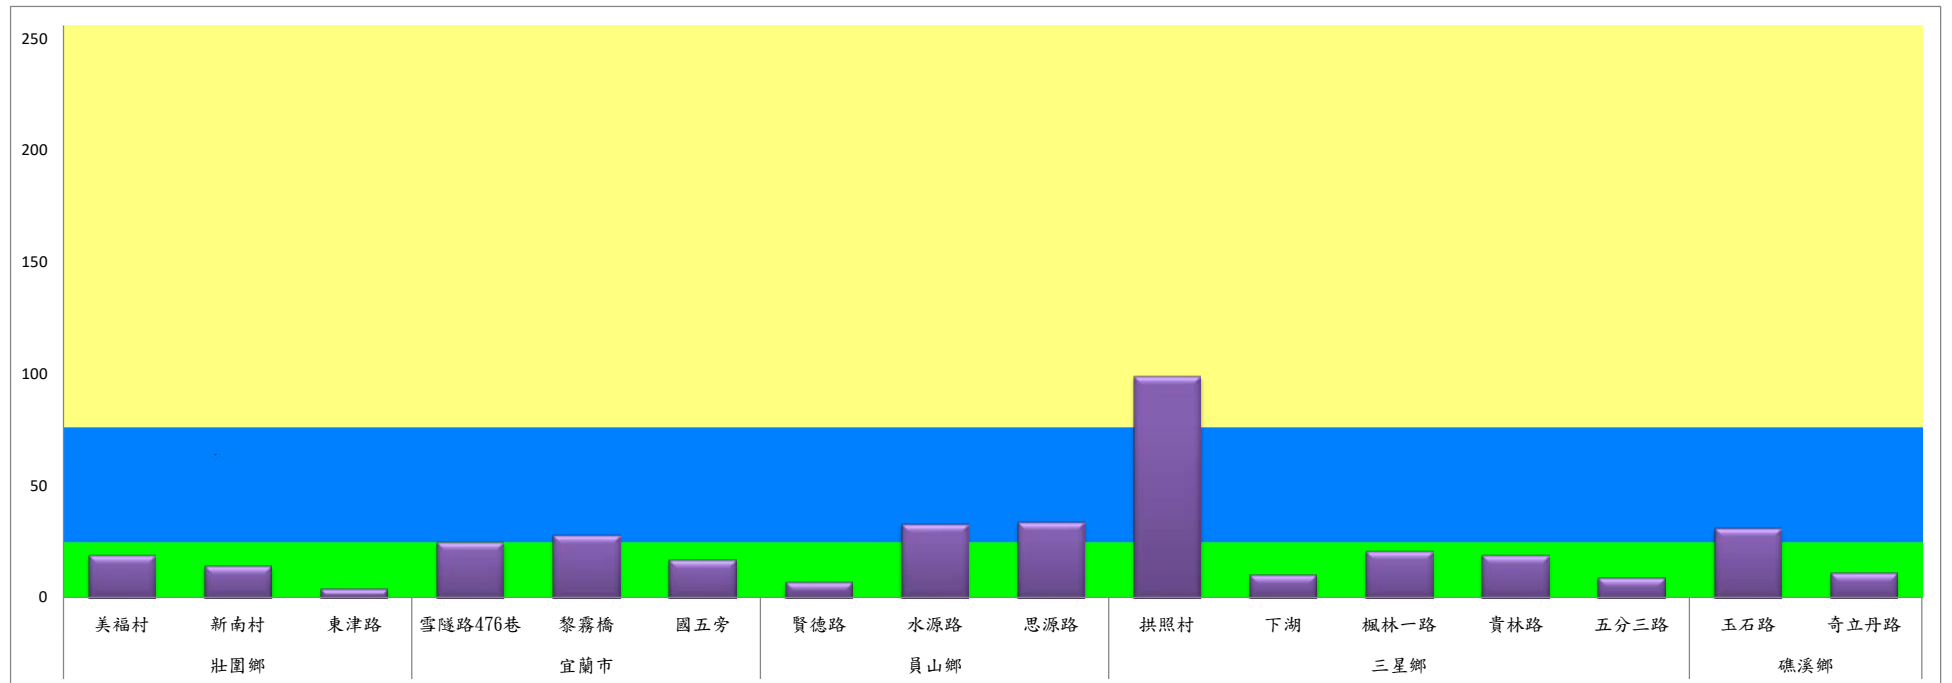

宜蘭縣 動植物防疫所

Animal and Plant Disease Control Center Yilan County

斜紋夜蛾	壯圍鄉			宜蘭市			員山鄉			三星鄉					礁溪鄉	
	美福村	新南村	東津路	雪隧路476巷	黎霧橋	國五旁	賢德路	水源路	思源路	拱照村	下湖	楓林一路	貴林路	五分三路	玉石路	奇立丹路
2月下旬	19	14	4	25	28	17	7	33	34	99	10	21	19	9	31	11

成蟲數燈號表示：

- 綠燈→小於25隻；防治良好
- 藍燈→26-76隻；預警
- 黃燈→77-256隻；警戒
- 紅燈→257隻以上；啟動防治