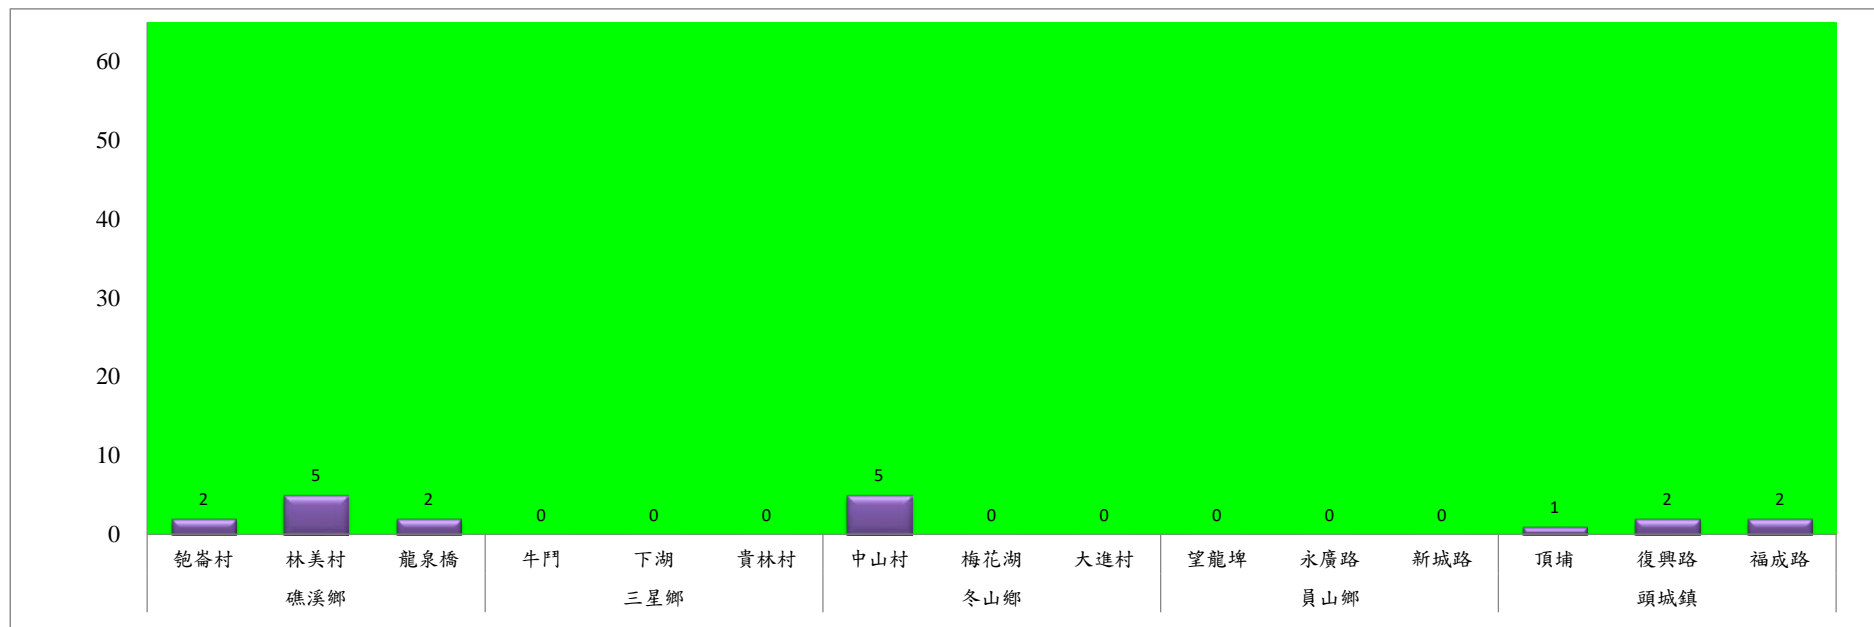

# 宜蘭縣 動植物防疫所

Animal and Plant Disease Control Center Yilan County

111年2月下旬果實蠅本所監測平均隻數

果實蠅	礁溪鄉			三星鄉			冬山鄉			員山鄉			頭城鎮		
	匏崙村	林美村	龍泉橋	牛鬥	下湖	貴林村	中山村	梅花湖	大進村	望龍埤	永廣路	新城路	頂埔	復興路	福成路
2月下旬	2	5	2	0	0	0	5	0	0	0	0	0	1	2	2

成蟲數燈號表示：

- 綠燈→小於65隻；防治良好
- 藍燈→65-256隻；預警
- 黃燈→257-1024隻；警戒
- 紅燈→1025隻以上；啟動防治