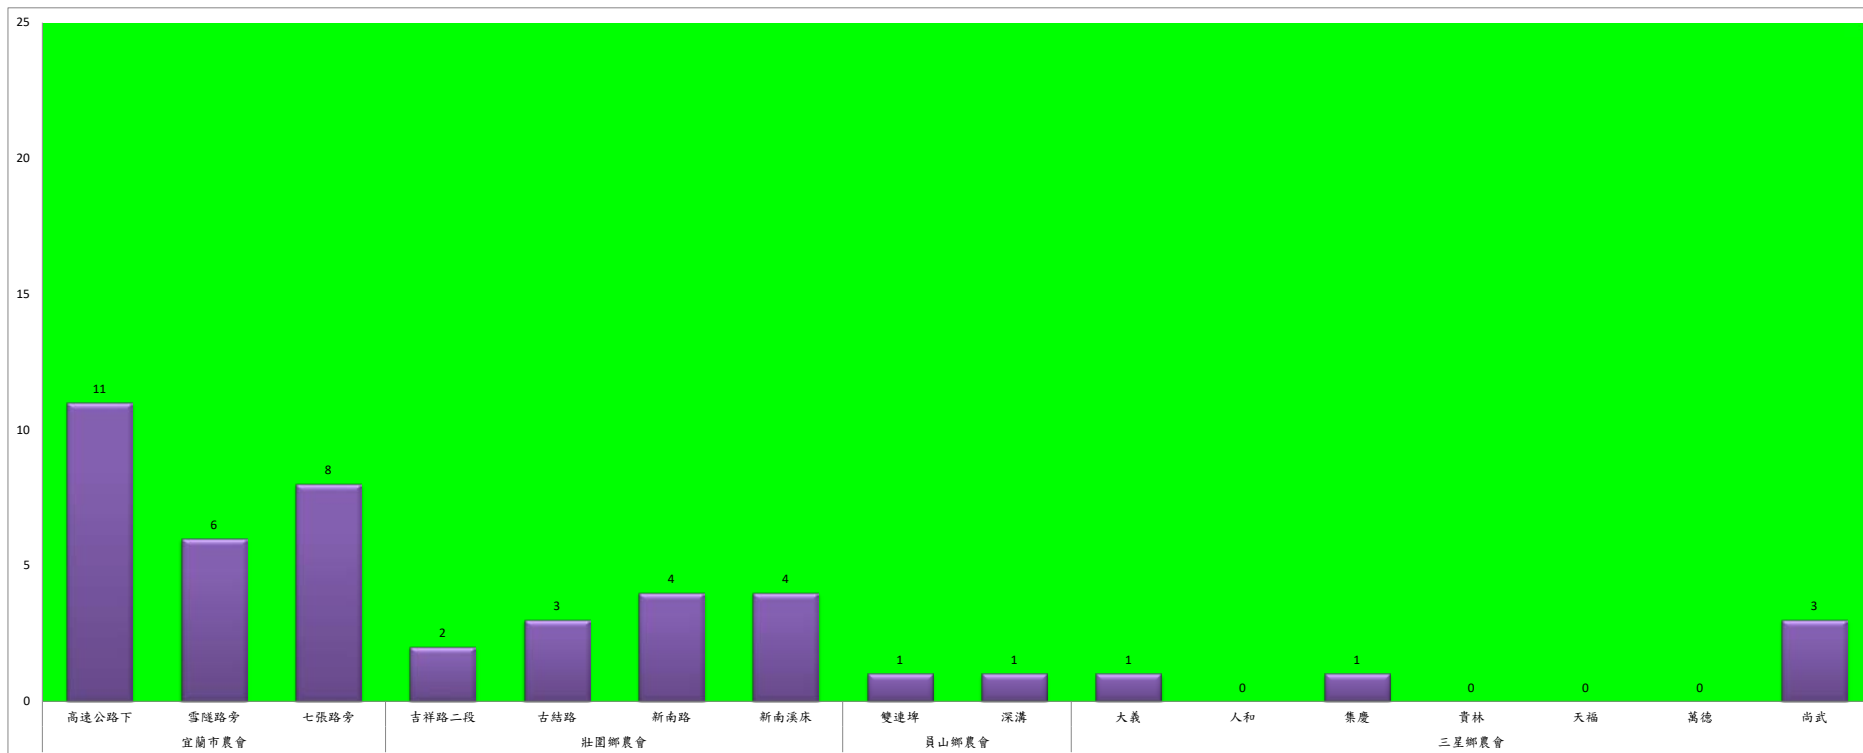

宜蘭縣動植物防疫所

Animal and Plant Disease Control Center Yilan County

甜菜夜蛾	宜蘭市農會			壯圍鄉農會				員山鄉農會		三星鄉農會						
	高速公路下	雪隧路旁	七張路旁	吉祥路二段	古結路	新南路	新南溪床	雙連埤	深溝	大義	人和	集慶	貴林	天福	萬德	尚武
2月下旬	11	6	8	2	3	4	4	1	1	1	0	1	0	0	0	3

成蟲數燈號表示：

- 綠燈→小於25隻：防治良好
- 藍燈→25-76隻：預警
- 黃燈→77-256隻：警戒
- 紅燈→257隻以上：啟動防治