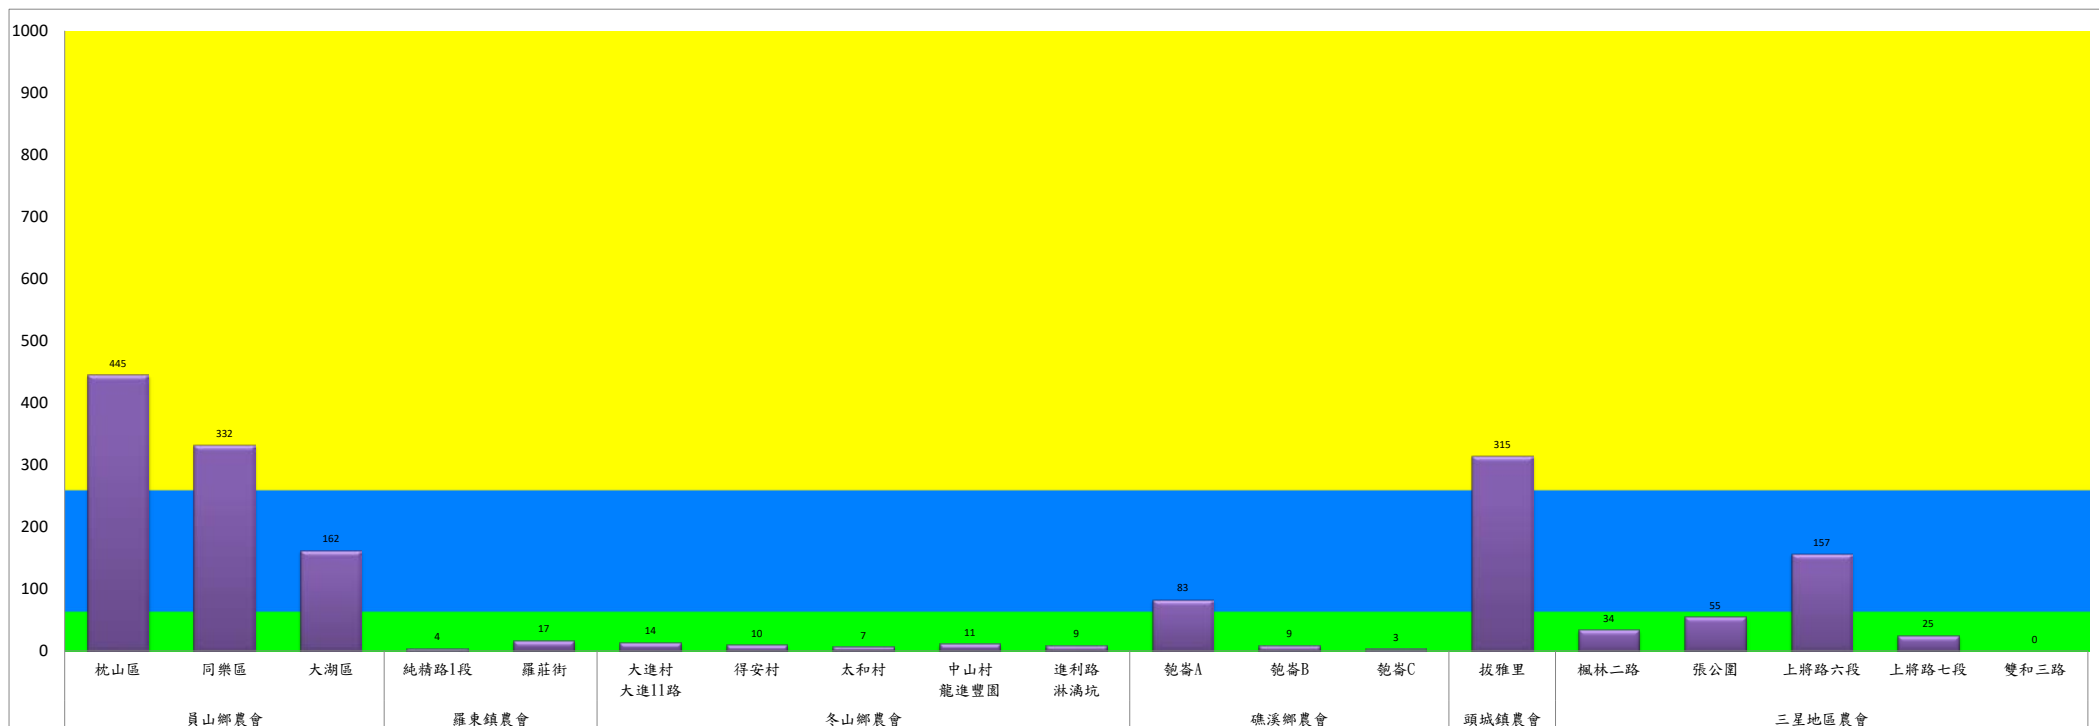

宜蘭縣 動植物防疫所

Animal and Plant Disease Control Center Yilan County

111年9月下旬果實蠅本所監測平均隻數

果實蠅	礁溪鄉			三星鄉		冬山鄉			員山鄉			頭城鎮		
	飽崙村	林美村	龍泉橋	下湖	貴林村	中山村	梅花湖	大進村	望龍埤	永廣路	新城路	頂埔	復興路	福成路
9月下旬	17	11	25	58	158	10	2	116	55	59	45	42	147	3

成蟲數燈號表示：

- 綠燈→小於65隻；防治良好
- 藍燈→65-256隻；預警
- 黃燈→257-1024隻；警戒
- 紅燈→1025隻以上；啟動防治

宜蘭縣 動植物防疫所

Animal and Plant Disease Control Center Yilan County

111年9月下旬果實蠅農會監測平均隻數

果實蠅	員山鄉農會			羅東鎮農會		冬山鄉農會					礁溪鄉農會			頭城鎮農會	三星地區農會				
	枕山區	同樂區	大湖區	純精路1段	羅莊街	大進村 大進11路	得安村	太和村	中山村 龍進豐園	進利路 淋漓坑	匏崙A	匏崙B	匏崙C	拔雅里	楓林二 路	張公園	上將路 六段	上將路 七段	雙和三 路
9月下旬	445	332	162	4	17	14	10	7	11	9	83	9	3	315	34	55	157	25	0

成蟲數控燈表示：
 綠燈→小於65隻；防治良好
 藍燈→65-256隻；預警
 黃燈→257-1024隻；警戒
 紅燈→1025隻以上；啟動防治

宜蘭縣 動植物防疫所

Animal and Plant Disease Control Center Yilan County

111年9月下旬斜紋夜蛾本所監測平均隻數

斜紋夜蛾	壯圍鄉			宜蘭市			員山鄉			三星鄉				礁溪鄉	
	美福村	新南村	東津路	雪隧路476巷	黎霧橋	國五旁	賢德路	水源路	思源路	拱照村	下湖	楓林一路	五分三路	玉石路	奇立丹路
9月下旬	387	310	87	137	165	217	715	150	459	239	808	991	627	221	247

成蟲數燈號表示：

綠燈→小於25隻；防治良好

藍燈→26-76隻；預警

黃燈→77-256隻；警戒

紅燈→257隻以上；啟動防治

宜蘭縣動植物防疫所

Animal and Plant Disease Control Center Yilan County

111年9月下旬斜紋夜蛾農會監測平均隻數