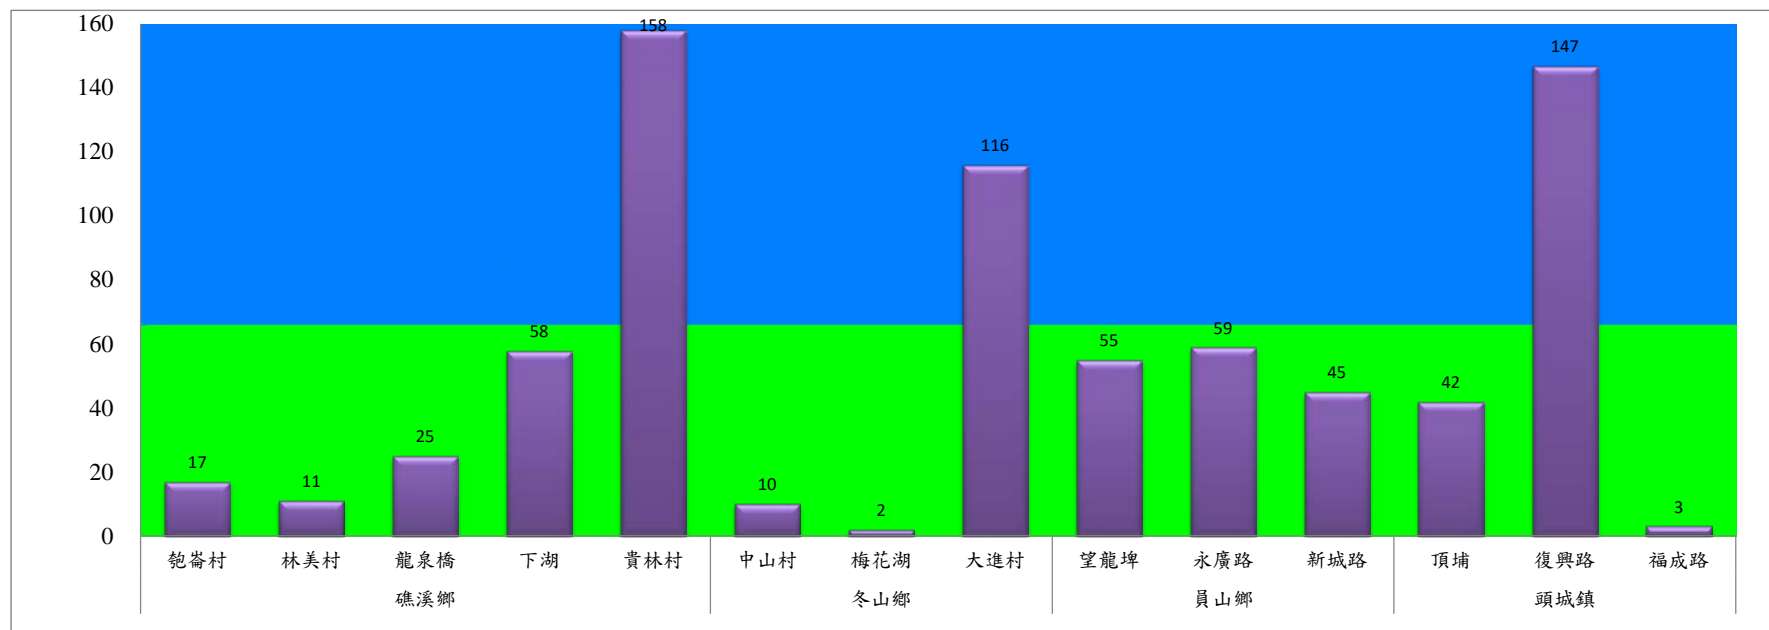

宜蘭縣 動植物防疫所

Animal and Plant Disease Control Center Yilan County

111年9月下旬果實蠅本所監測平均隻數

果實蠅	礁溪鄉			三星鄉		冬山鄉			員山鄉			頭城鎮		
	飽崙村	林美村	龍泉橋	下湖	貴林村	中山村	梅花湖	大進村	望龍埤	永廣路	新城路	頂埔	復興路	福成路
9月下旬	17	11	25	58	158	10	2	116	55	59	45	42	147	3

成蟲數燈號表示：

- 綠燈→小於65隻；防治良好
- 藍燈→65-256隻；預警
- 黃燈→257-1024隻；警戒
- 紅燈→1025隻以上；啟動防治

宜蘭縣 動植物防疫所

Animal and Plant Disease Control Center Yilan County

111年9月下旬果實蠅農會監測平均隻數

果實蠅	員山鄉農會			羅東鎮農會		冬山鄉農會					礁溪鄉農會			頭城鎮農會	三星地區農會				
	枕山區	同樂區	大湖區	純精路1段	羅莊街	大進村 大進11路	得安村	太和村	中山村 龍進豐園	進利路 淋漓坑	匏崙A	匏崙B	匏崙C	拔雅里	楓林二 路	張公園	上將路 六段	上將路 七段	雙和三 路
9月下旬	445	332	162	4	17	14	10	7	11	9	83	9	3	315	34	55	157	25	0

成蟲數控燈表示：
 綠燈→小於65隻；防治良好
 藍燈→65-256隻；預警
 黃燈→257-1024隻；警戒
 紅燈→1025隻以上；啟動防治

宜蘭縣 動植物防疫所

Animal and Plant Disease Control Center Yilan County

111年9月下旬斜紋夜蛾本所監測平均隻數

斜紋夜蛾	壯圍鄉			宜蘭市			員山鄉			三星鄉				礁溪鄉	
	美福村	新南村	東津路	雪隧路476巷	黎霧橋	國五旁	賢德路	水源路	思源路	拱照村	下湖	楓林一路	五分三路	玉石路	奇立丹路
9月下旬	387	310	87	137	165	217	715	150	459	239	808	991	627	221	247