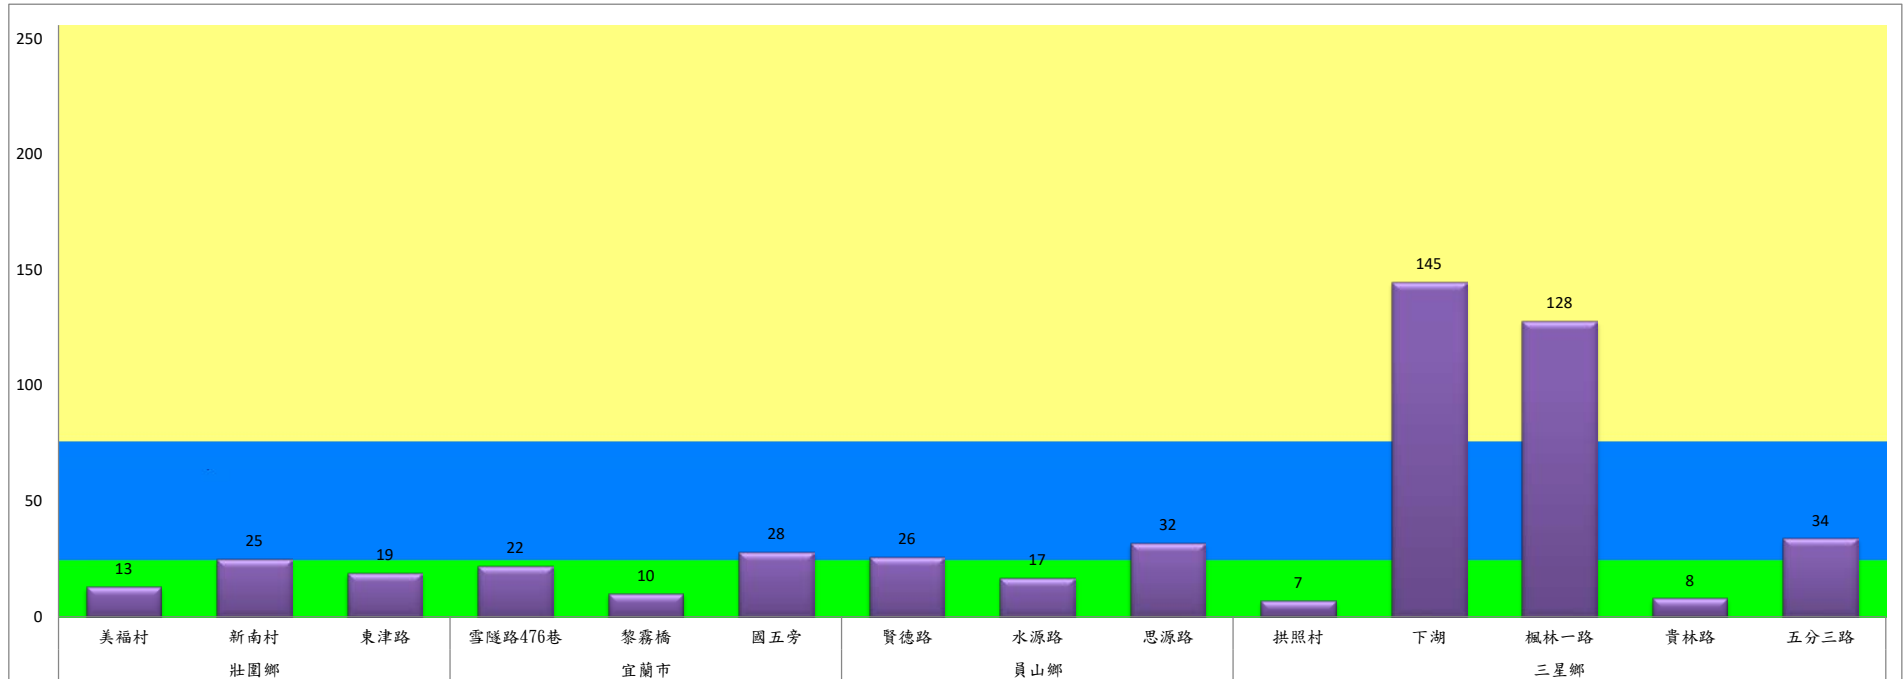

成蟲數燈號表示：

綠燈→小於25隻；防治良好

藍燈→26-76隻；預警

黃燈→77-256隻；警戒

紅燈→257隻以上；啟動防治

宜蘭縣動植物防疫所

Animal and Plant Disease Control Center Yilan County

111年9月下旬斜紋夜蛾農會監測平均隻數

斜紋夜蛾	壯圍鄉農會				員山鄉農會		三星鄉農會						
	吉祥路二段	古結路	新南路	新南溪床	雙連埤	蔬產班	人和	貴林	天福	萬德	尚武	大洲	萬富
9月下旬	103	95	90	91	60	52	6	0	5	1	2	3	23

成蟲數燈號表示：

- 綠燈→小於25隻；防治良好
- 藍燈→26-76隻；預警
- 黃燈→77-256隻；警戒
- 紅燈→257隻以上；啟動防治

宜蘭縣動植物防疫所

Animal and Plant Disease Control Center Yilan County

111年9月下旬甜菜夜蛾本所監測平均隻數

甜菜夜蛾	壯圍鄉			宜蘭市			員山鄉			三星鄉				
	美福村	新南村	東津路	雪隧路476巷	黎霧橋	國五旁	賢德路	水源路	思源路	拱照村	下湖	楓林一路	貴林路	五分三路
9月下旬	13	25	19	22	10	28	26	17	32	7	145	128	8	34

成蟲數燈號表示：

- 綠燈→小於25隻；防治良好
- 藍燈→26-76隻；預警
- 黃燈→77-256隻；警戒
- 紅燈→257隻以上；啟動防治

111年9月下旬甜菜夜蛾農會監測平均隻數

甜菜夜蛾	宜蘭市農會			壯圍鄉農會				員山鄉農會		三星鄉農會						
	高速公路下	雪隧路旁	七張路旁	吉祥路二段	古結路	新南路	新南溪床	雙連埤	深溝	人和	貴林	天福	萬德	尚武	大洲	萬富
9月下旬	67	41	57	59	45	50	51	51	52	2	1	2	1	2	2	4