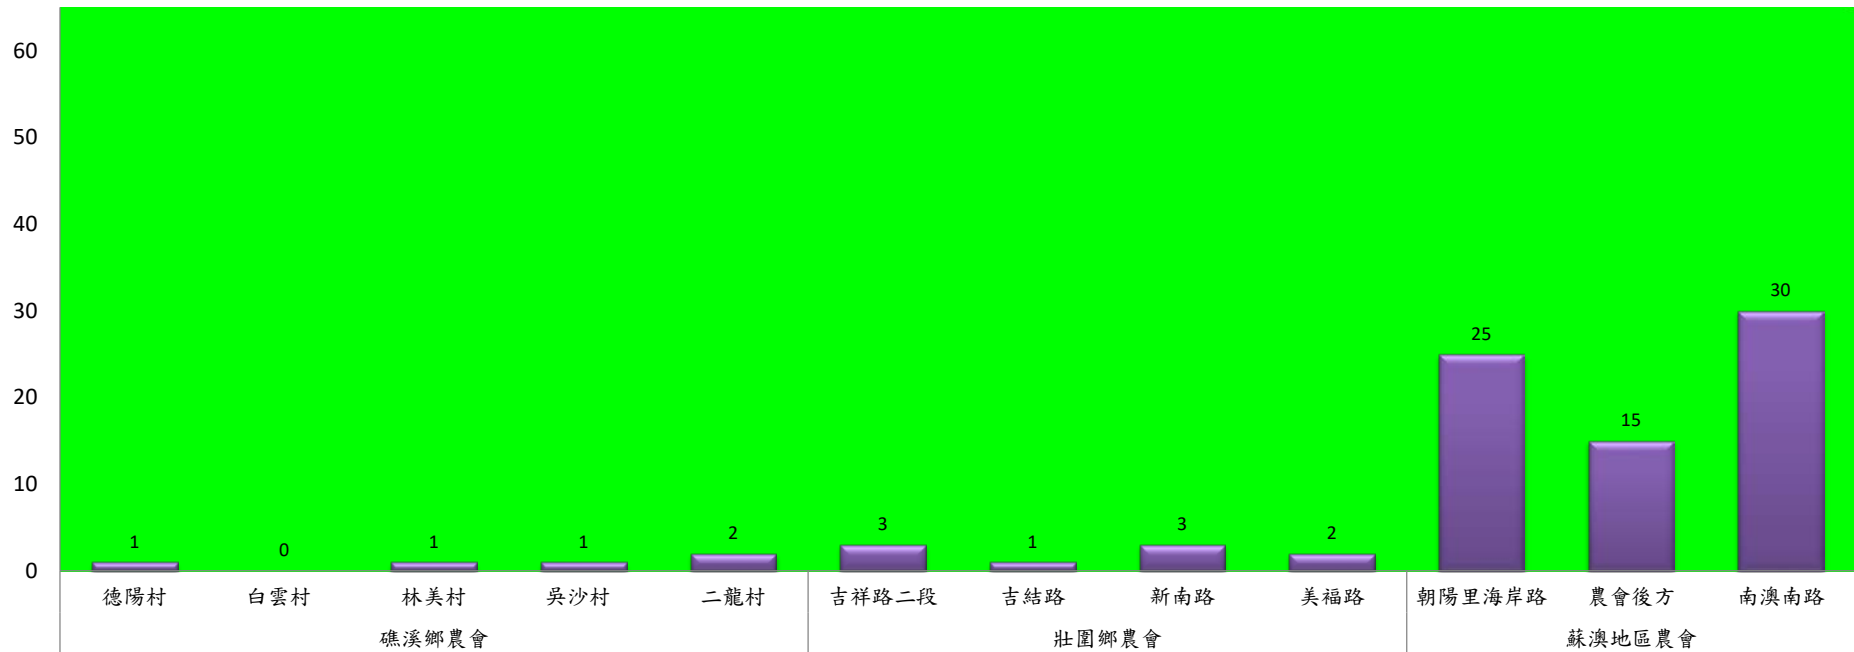

成蟲數燈號表示：

- 綠燈→小於25隻；防治良好
- 藍燈→26-76隻；預警
- 黃燈→77-256隻；警戒
- 紅燈→257隻以上；啟動防治

111年9月下旬甜菜夜蛾農會監測平均隻數

甜菜夜蛾	宜蘭市農會			壯圍鄉農會				員山鄉農會		三星鄉農會						
	高速公路下	雪隧路旁	七張路旁	吉祥路二段	古結路	新南路	新南溪床	雙連埤	深溝	人和	貴林	天福	萬德	尚武	大洲	萬富
9月下旬	67	41	57	59	45	50	51	51	52	2	1	2	1	2	2	4

成蟲數燈號表示：

- 綠燈→小於25隻；防治良好
- 藍燈→25-76隻；預警
- 黃燈→77-256隻；警戒
- 紅燈→257隻以上；啟動防治

宜蘭縣 動植物防疫所

Animal and Plant Disease Control Center Yilan County

111年9月下旬瓜實蠅本所監測平均隻數

瓜實蠅	礁溪鄉			壯圍鄉		
	玉光村	三民村	二龍村	縣民大道	古結村	新南村
9月下旬	2	2	3	2	6	8

成蟲數燈號表示：

綠燈	→ 小於65隻；防治良好
藍燈	→ 65-256隻；預警
黃燈	→ 257-1024隻；警戒
紅燈	→ 1025隻以上；啟動防治

111年9月下旬瓜實蠅農會監測平均隻數

瓜實蠅	礁溪鄉農會					壯圍鄉農會				蘇澳地區農會		
	德陽村	白雲村	林美村	吳沙村	二龍村	吉祥路二段	吉結路	新南路	美福路	朝陽里海岸路	農會後方	南澳南路
9月下旬	1	0	1	1	2	3	1	3	2	25	15	30