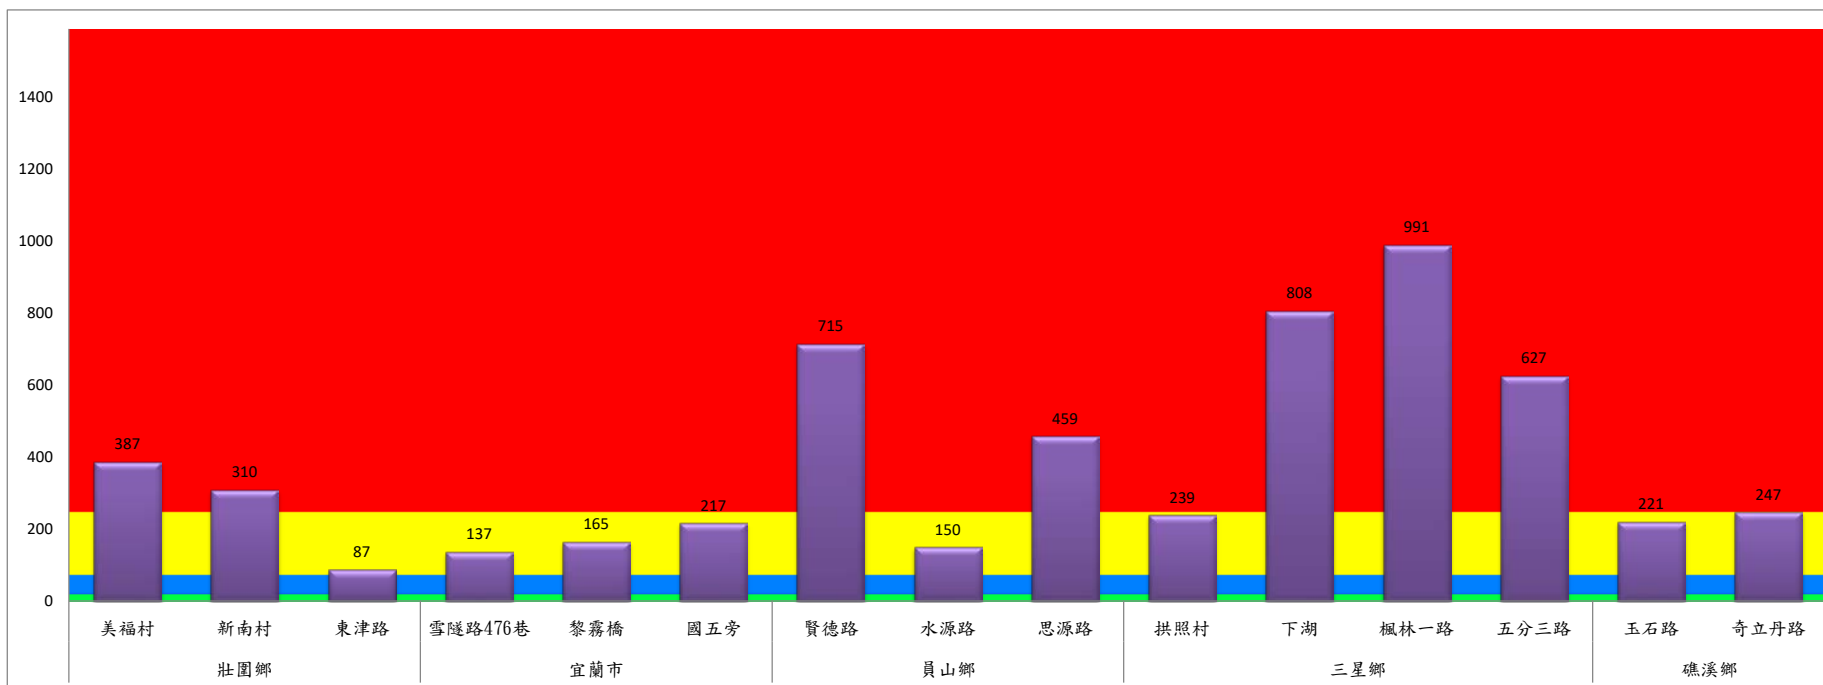

成蟲數燈號表示：

- 綠燈→小於65隻；防治良好
- 藍燈→65-256隻；預警
- 黃燈→257-1024隻；警戒
- 紅燈→1025隻以上；啟動防治

宜蘭縣 動植物防疫所

Animal and Plant Disease Control Center Yilan County

111年9月下旬果實蠅農會監測平均隻數

果實蠅	員山鄉農會			羅東鎮農會		冬山鄉農會					礁溪鄉農會			頭城鎮農會	三星地區農會				
	枕山區	同樂區	大湖區	純精路1段	羅莊街	大進村 大進11路	得安村	太和村	中山村 龍進豐園	進利路 淋漓坑	匏崙A	匏崙B	匏崙C	拔雅里	楓林二 路	張公園	上將路 六段	上將路 七段	雙和三 路
9月下旬	445	332	162	4	17	14	10	7	11	9	83	9	3	315	34	55	157	25	0

成蟲數控燈表示：
 綠燈→小於65隻；防治良好
 藍燈→65-256隻；預警
 黃燈→257-1024隻；警戒
 紅燈→1025隻以上；啟動防治

宜蘭縣 動植物防疫所

Animal and Plant Disease Control Center Yilan County

111年9月下旬斜紋夜蛾本所監測平均隻數

斜紋夜蛾	壯圍鄉			宜蘭市			員山鄉			三星鄉				礁溪鄉	
	美福村	新南村	東津路	雪隧路476巷	黎霧橋	國五旁	賢德路	水源路	思源路	拱照村	下湖	楓林一路	五分三路	玉石路	奇立丹路
9月下旬	387	310	87	137	165	217	715	150	459	239	808	991	627	221	247

成蟲數燈號表示：

綠燈→小於25隻；防治良好

藍燈→26-76隻；預警

黃燈→77-256隻；警戒

紅燈→257隻以上；啟動防治

宜蘭縣動植物防疫所

Animal and Plant Disease Control Center Yilan County

111年9月下旬斜紋夜蛾農會監測平均隻數

斜紋夜蛾	壯圍鄉農會				員山鄉農會		三星鄉農會						
	吉祥路二段	古結路	新南路	新南溪床	雙連埤	蔬產班	人和	貴林	天福	萬德	尚武	大洲	萬富
9月下旬	103	95	90	91	60	52	6	0	5	1	2	3	23

成蟲數燈號表示：

- 綠燈→小於25隻；防治良好
- 藍燈→26-76隻；預警
- 黃燈→77-256隻；警戒
- 紅燈→257隻以上；啟動防治

宜蘭縣動植物防疫所