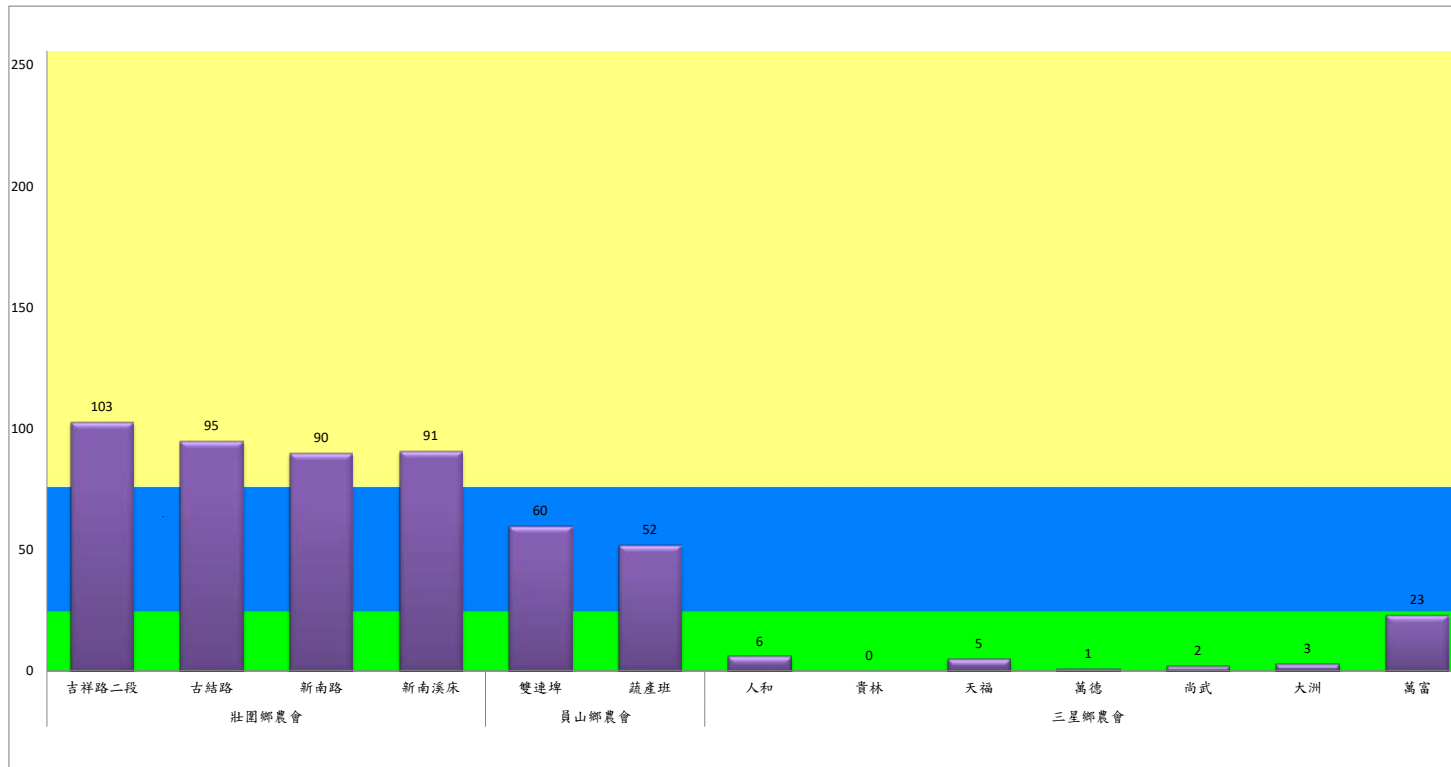

成蟲數控燈表示：
 綠燈→小於65隻；防治良好
 藍燈→65-256隻；預警
 黃燈→257-1024隻；警戒
 紅燈→1025隻以上；啟動防治

宜蘭縣 動植物防疫所

Animal and Plant Disease Control Center Yilan County

111年9月下旬斜紋夜蛾本所監測平均隻數

斜紋夜蛾	壯圍鄉			宜蘭市			員山鄉			三星鄉				礁溪鄉	
	美福村	新南村	東津路	雪隧路476巷	黎霧橋	國五旁	賢德路	水源路	思源路	拱照村	下湖	楓林一路	五分三路	玉石路	奇立丹路
9月下旬	387	310	87	137	165	217	715	150	459	239	808	991	627	221	247

成蟲數燈號表示：

綠燈→小於25隻；防治良好

藍燈→26-76隻；預警

黃燈→77-256隻；警戒

紅燈→257隻以上；啟動防治

宜蘭縣動植物防疫所

Animal and Plant Disease Control Center Yilan County

111年9月下旬斜紋夜蛾農會監測平均隻數

斜紋夜蛾	壯圍鄉農會				員山鄉農會		三星鄉農會						
	吉祥路二段	古結路	新南路	新南溪床	雙連埤	蔬產班	人和	貴林	天福	萬德	尚武	大洲	萬富
9月下旬	103	95	90	91	60	52	6	0	5	1	2	3	23

成蟲數燈號表示：

- 綠燈→小於25隻；防治良好
- 藍燈→26-76隻；預警
- 黃燈→77-256隻；警戒
- 紅燈→257隻以上；啟動防治

宜蘭縣動植物防疫所