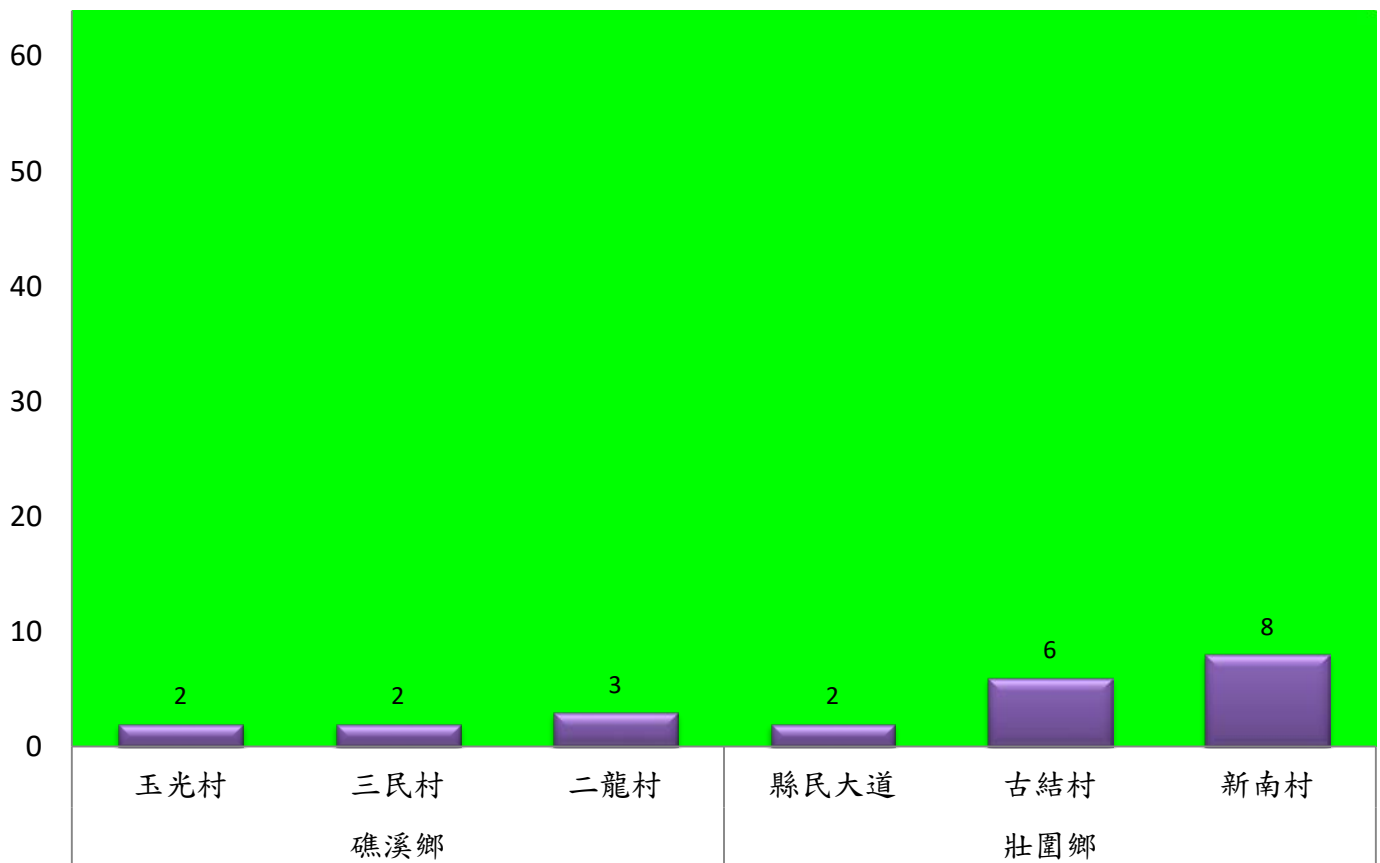

成蟲數燈號表示：

- 綠燈→小於25隻；防治良好
- 藍燈→26-76隻；預警
- 黃燈→77-256隻；警戒
- 紅燈→257隻以上；啟動防治

111年9月下旬甜菜夜蛾農會監測平均隻數

甜菜夜蛾	宜蘭市農會			壯圍鄉農會				員山鄉農會		三星鄉農會						
	高速公路下	雪隧路旁	七張路旁	吉祥路二段	古結路	新南路	新南溪床	雙連埤	深溝	人和	貴林	天福	萬德	尚武	大洲	萬富
9月下旬	67	41	57	59	45	50	51	51	52	2	1	2	1	2	2	4

成蟲數燈號表示：

- 綠燈→小於25隻；防治良好
- 藍燈→25-76隻；預警
- 黃燈→77-256隻；警戒
- 紅燈→257隻以上；啟動防治

宜蘭縣 動植物防疫所

Animal and Plant Disease Control Center Yilan County

111年9月下旬瓜實蠅本所監測平均隻數

瓜實蠅	礁溪鄉			壯圍鄉		
	玉光村	三民村	二龍村	縣民大道	古結村	新南村
9月下旬	2	2	3	2	6	8

成蟲數燈號表示：

綠燈	→ 小於65隻；防治良好
藍燈	→ 65-256隻；預警
黃燈	→ 257-1024隻；警戒
紅燈	→ 1025隻以上；啟動防治

111年9月下旬瓜實蠅農會監測平均隻數

瓜實蠅	礁溪鄉農會					壯圍鄉農會				蘇澳地區農會		
	德陽村	白雲村	林美村	吳沙村	二龍村	吉祥路二段	吉結路	新南路	美福路	朝陽里海岸路	農會後方	南澳南路
9月下旬	1	0	1	1	2	3	1	3	2	25	15	30