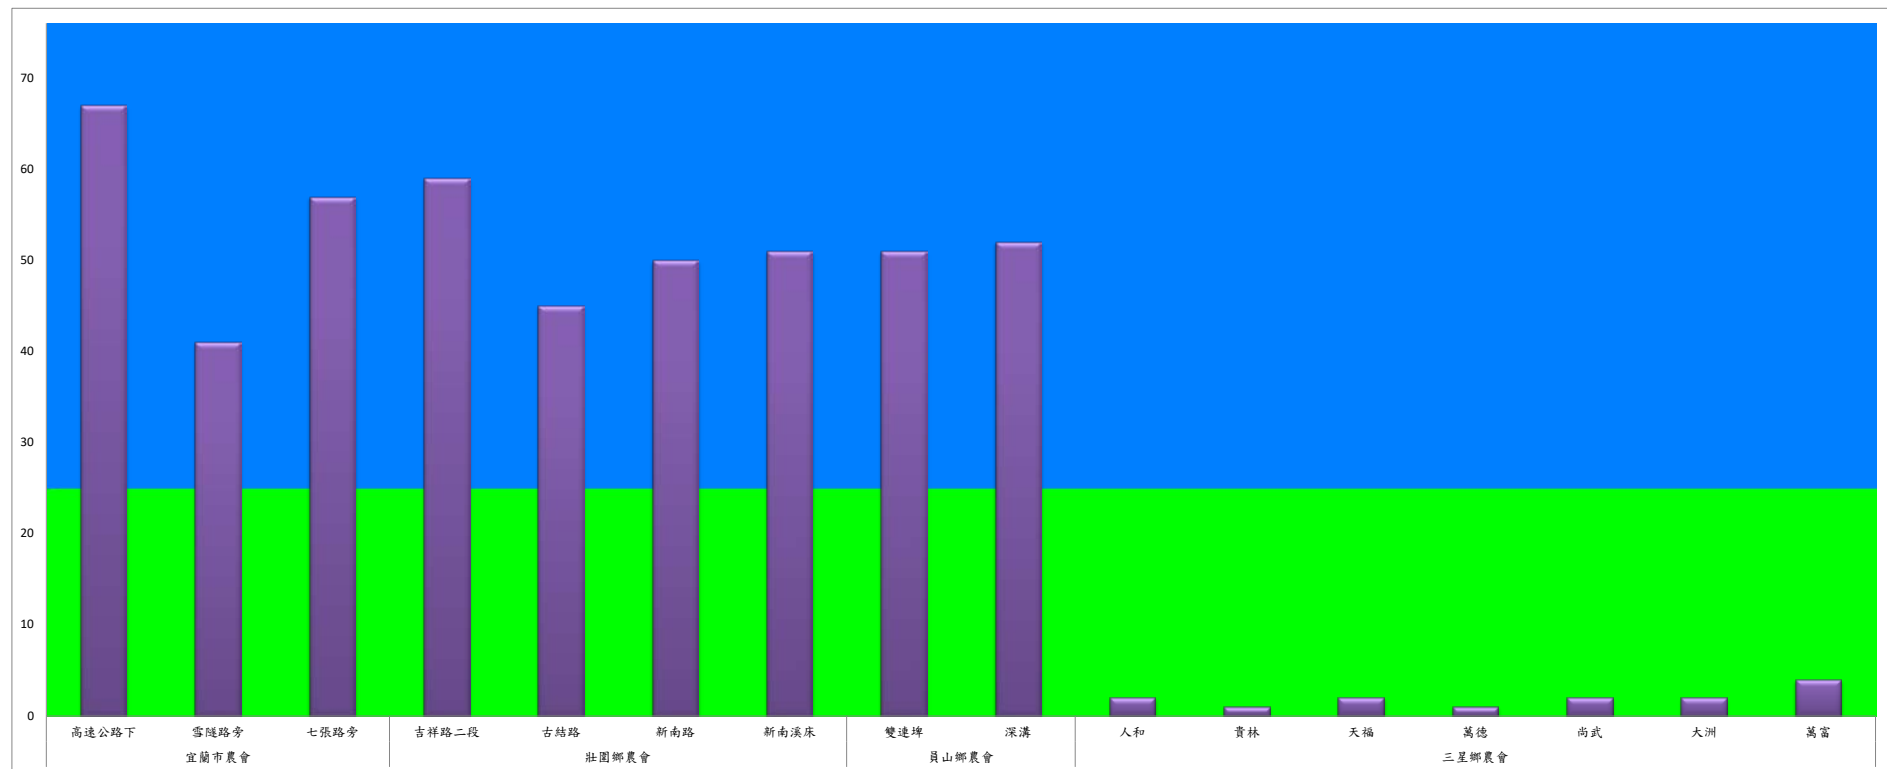

Animal and Plant Disease Control Center Yilan County

111年9月下旬甜菜夜蛾本所監測平均隻數

甜菜夜蛾	壯圍鄉			宜蘭市			員山鄉			三星鄉				
	美福村	新南村	東津路	雪隧路476巷	黎霧橋	國五旁	賢德路	水源路	思源路	拱照村	下湖	楓林一路	貴林路	五分三路
9月下旬	13	25	19	22	10	28	26	17	32	7	145	128	8	34

成蟲數燈號表示：

- 綠燈→小於25隻；防治良好
- 藍燈→26-76隻；預警
- 黃燈→77-256隻；警戒
- 紅燈→257隻以上；啟動防治

111年9月下旬甜菜夜蛾農會監測平均隻數

甜菜夜蛾	宜蘭市農會			壯圍鄉農會				員山鄉農會		三星鄉農會						
	高速公路下	雪隧路旁	七張路旁	吉祥路二段	古結路	新南路	新南溪床	雙連埤	深溝	人和	貴林	天福	萬德	尚武	大洲	萬富
9月下旬	67	41	57	59	45	50	51	51	52	2	1	2	1	2	2	4