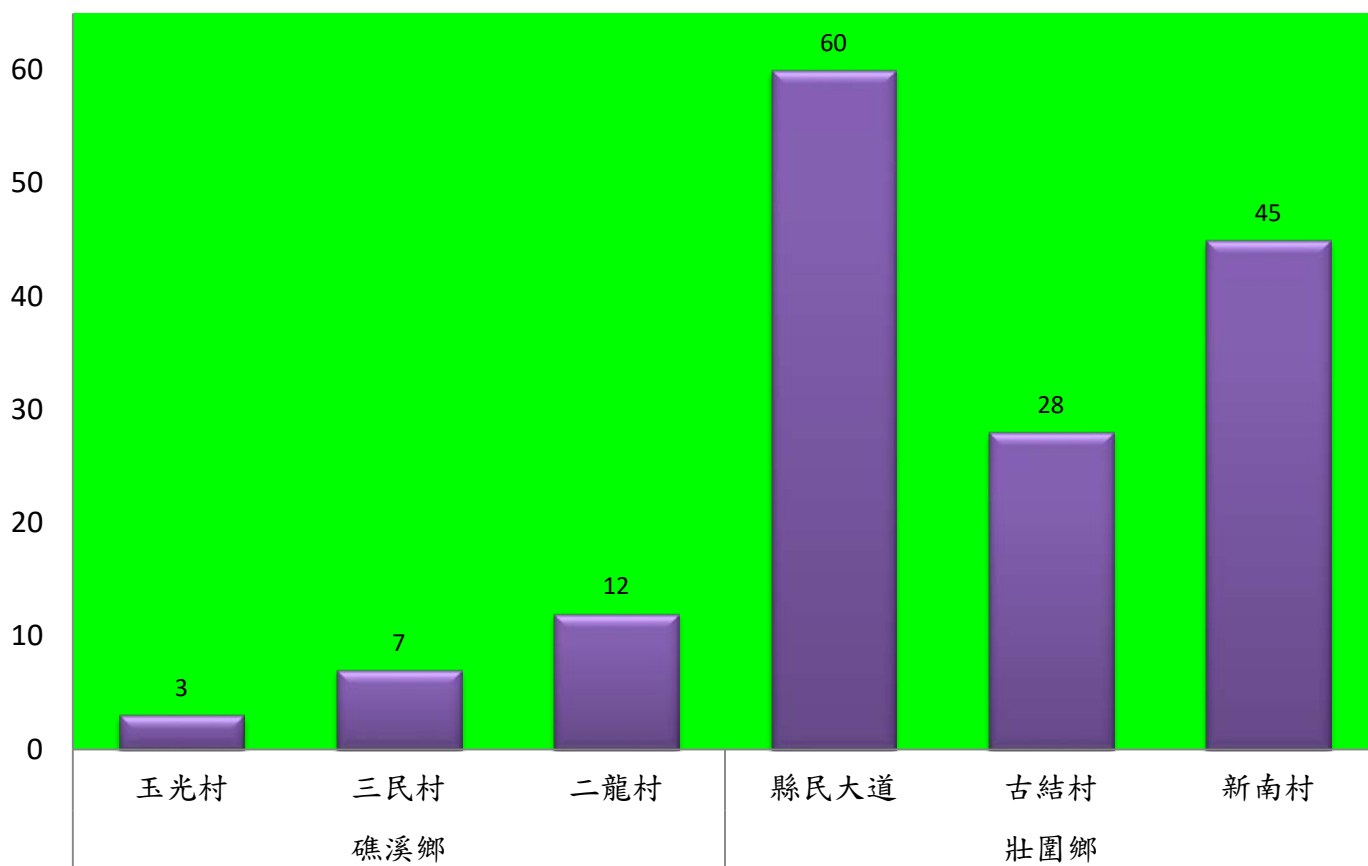

宜蘭縣 動植物防疫所

Animal and Plant Disease Control Center Yilan County

111年6月中旬果實蠅農會監測平均隻數

果實蠅	員山鄉農會			羅東鎮農會		冬山鄉農會					礁溪鄉農會			頭城鎮農會	三星地區農會				
	枕山區	同樂區	大湖區	純精路1段	羅莊街	大進村 大進11路	得安村	太和村	中山村 龍進豐園	進利路 淋漓坑	飽崙A	飽崙B	飽崙C	拔雅里	楓林二 路	張公園	上將路 六段	上將路 七段	雙和三 路
6月中旬	8	6	5	0	2	11	12	6	9	6	9	6	3	28	0	1	6	3	1

成蟲數控製表示：

- 綠燈→小於65隻；防治良好
- 藍燈→65-256隻；預警
- 黃燈→257-1024隻；警戒
- 紅燈→1025隻以上；啟動防治

宜蘭縣 動植物防疫所

Animal and Plant Disease Control Center Yilan County

111年6月中旬瓜實蠅本所監測平均隻數

瓜實蠅	礁溪鄉			壯圍鄉		
	玉光村	三民村	二龍村	縣民大道	古結村	新南村
6月中旬	3	7	12	60	28	45

成蟲數燈號表示：

- 綠燈→小於65隻；防治良好
- 藍燈→65-256隻；預警
- 黃燈→257-1024隻；警戒
- 紅燈→1025隻以上；啟動防治

111年6月中旬瓜實蠅農會監測平均隻數

瓜實蠅	礁溪鄉農會					壯圍鄉農會			
	德陽村	白雲村	林美村	吳沙村	二龍村	吉祥路二段	吉結路	新南路	美福路
6月中旬	6	2	4	2	4	18	17	19	19

成蟲數燈號表示：

三星鄉梨園中國梨木蟲監測數據表