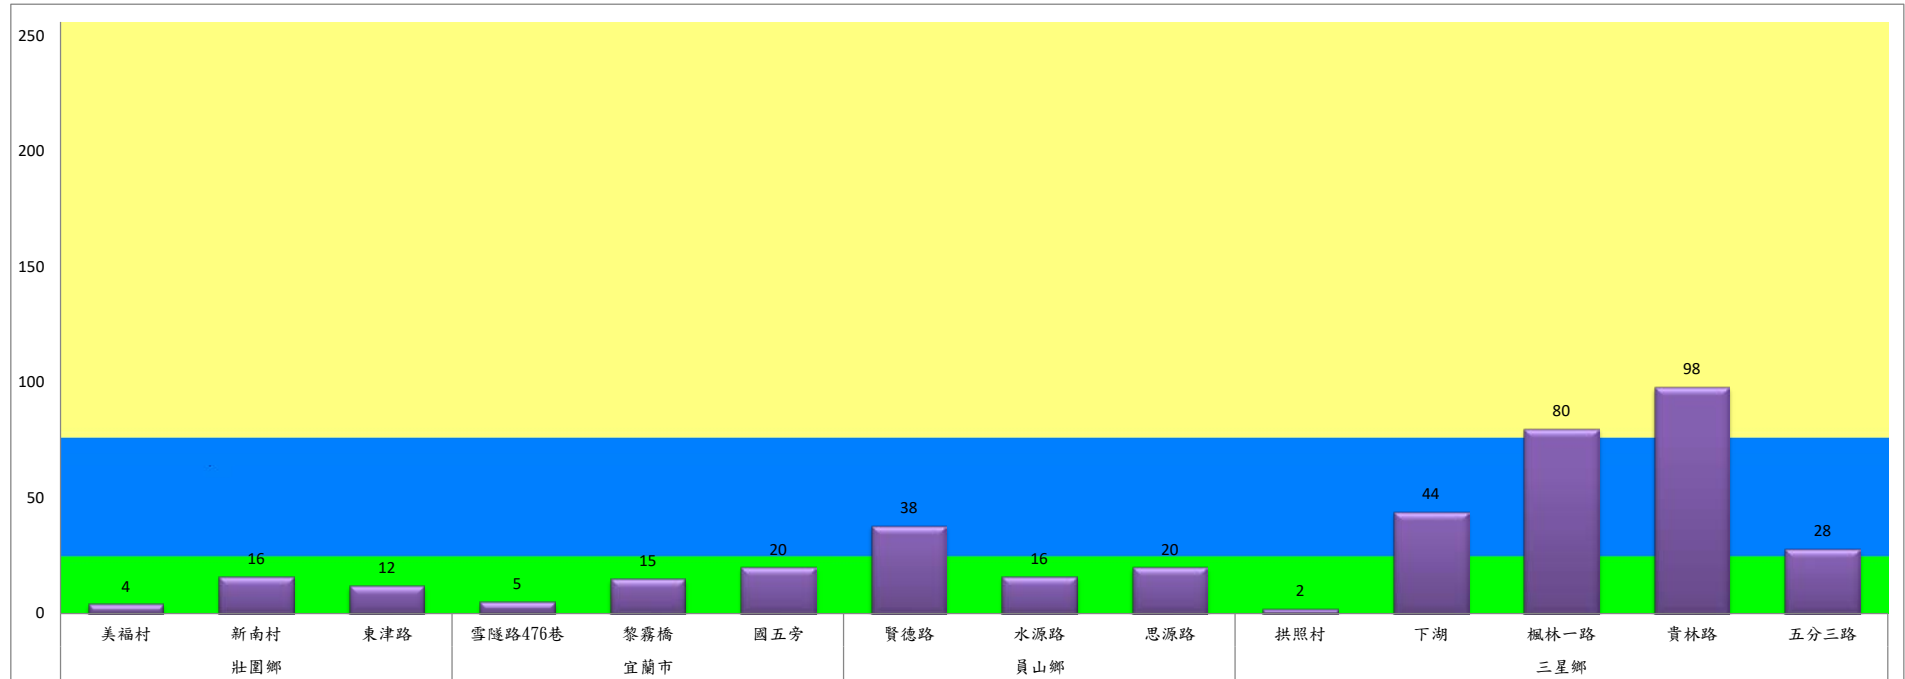

成蟲數燈號表示：

綠燈→小於25隻；防治良好

藍燈→26-76隻；預警

黃燈→77-256隻；警戒

紅燈→257隻以上；啟動防治

111年6月中旬斜紋夜蛾農會監測平均隻數

斜紋夜蛾	壯圍鄉農會				員山鄉農會		三星鄉農會						
	吉祥路二段	古結路	新南路	新南溪床	雙連埤	蔬產班	大義	人和	集慶	貴林	天福	萬德	尚武
6月中旬	108	95	128	111	10	11	11	3	5	5	12	9	3

成蟲數燈號表示：
 綠燈→小於25隻；防治良好
 藍燈→26-76隻；預警
 黃燈→77-256隻；警戒
 紅燈→257隻以上；啟動防治

宜蘭縣動植物防疫所

Animal and Plant Disease Control Center Yilan County

111年6月中旬甜菜夜蛾本所監測平均隻數

甜菜夜蛾	壯圍鄉			宜蘭市			員山鄉			三星鄉				
	美福村	新南村	東津路	雪隧路476巷	黎霧橋	國五旁	賢德路	水源路	思源路	拱照村	下湖	楓林一路	貴林路	五分三路
6月中旬	4	16	12	5	15	20	38	16	20	2	44	80	98	28

成蟲數燈號表示：

- 綠燈→小於25隻；防治良好
- 藍燈→26-76隻；預警
- 黃燈→77-256隻；警戒
- 紅燈→257隻以上；啟動防治

宜蘭縣動植物防疫所

Animal and Plant Disease Control Center Yilan County

111年6月中旬甜菜夜蛾農會監測平均隻數

甜菜夜蛾	宜蘭市農會			壯圍鄉農會				員山鄉農會		三星鄉農會						
	高速公路下	雪隧路旁	七張路旁	吉祥路二段	古結路	新南路	新南溪床	雙連埤	深溝	大義	人和	集慶	貴林	天福	萬德	尚武
6月中旬	83	53	63	21	25	26	30	8	8	5	3	4	20	6	4	22