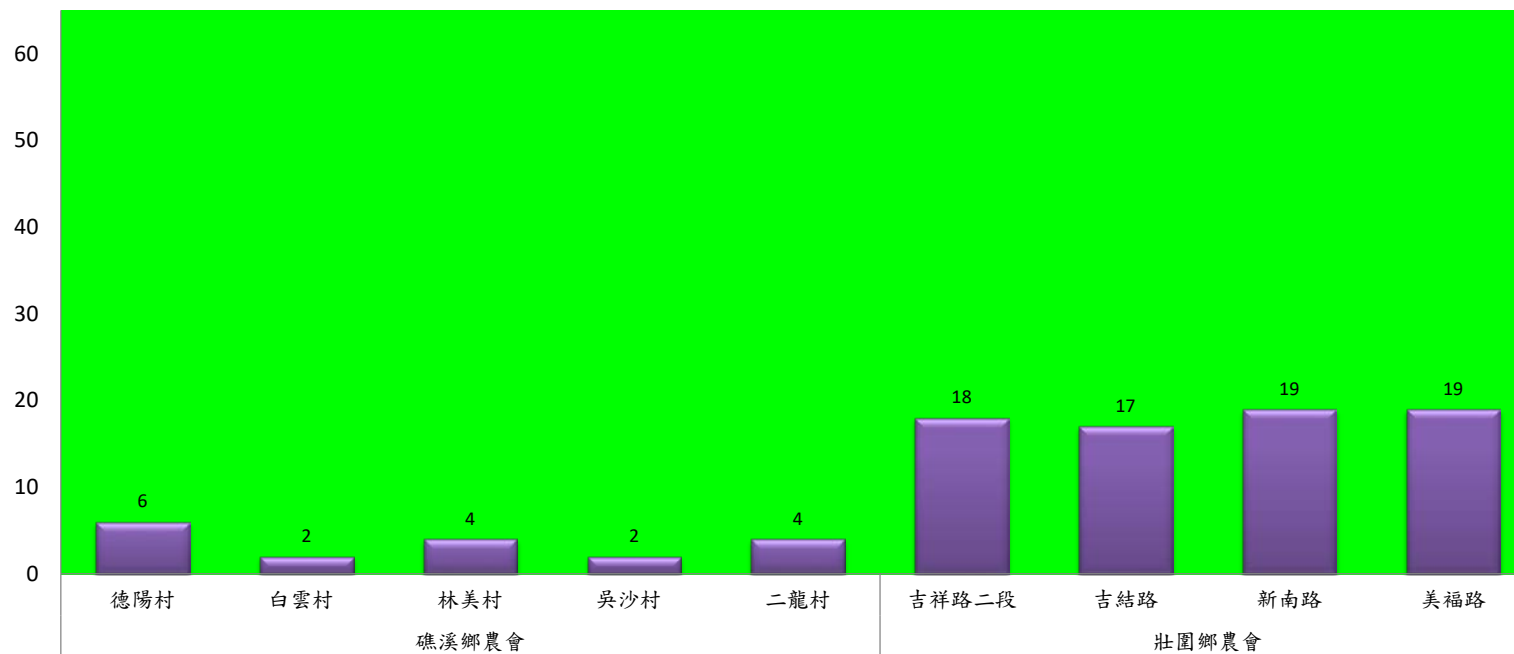

宜蘭縣 動植物防疫所

Animal and Plant Disease Control Center Yilan County

111年6月中旬果實蠅農會監測平均隻數

果實蠅	員山鄉農會			羅東鎮農會		冬山鄉農會					礁溪鄉農會			頭城鎮農會	三星地區農會				
	枕山區	同樂區	大湖區	純精路1段	羅莊街	大進村 大進11路	得安村	太和村	中山村 龍進豐園	進利路 淋漓坑	飽崙A	飽崙B	飽崙C	拔雅里	楓林二 路	張公園	上將路 六段	上將路 七段	雙和三 路
6月中旬	8	6	5	0	2	11	12	6	9	6	9	6	3	28	0	1	6	3	1

成蟲數控製表示：

- 綠燈→小於65隻；防治良好
- 藍燈→65-256隻；預警
- 黃燈→257-1024隻；警戒
- 紅燈→1025隻以上；啟動防治

宜蘭縣 動植物防疫所

Animal and Plant Disease Control Center Yilan County

111年6月中旬瓜實蠅本所監測平均隻數

瓜實蠅	礁溪鄉			壯圍鄉		
	玉光村	三民村	二龍村	縣民大道	古結村	新南村
6月中旬	3	7	12	60	28	45

成蟲數燈號表示：

- 綠燈→小於65隻；防治良好
- 藍燈→65-256隻；預警
- 黃燈→257-1024隻；警戒
- 紅燈→1025隻以上；啟動防治

111年6月中旬瓜實蠅農會監測平均隻數

瓜實蠅	礁溪鄉農會					壯圍鄉農會			
	德陽村	白雲村	林美村	吳沙村	二龍村	吉祥路二段	吉結路	新南路	美福路
6月中旬	6	2	4	2	4	18	17	19	19

成蟲數燈號表示：

三星鄉梨園中國梨木蟲監測數據表