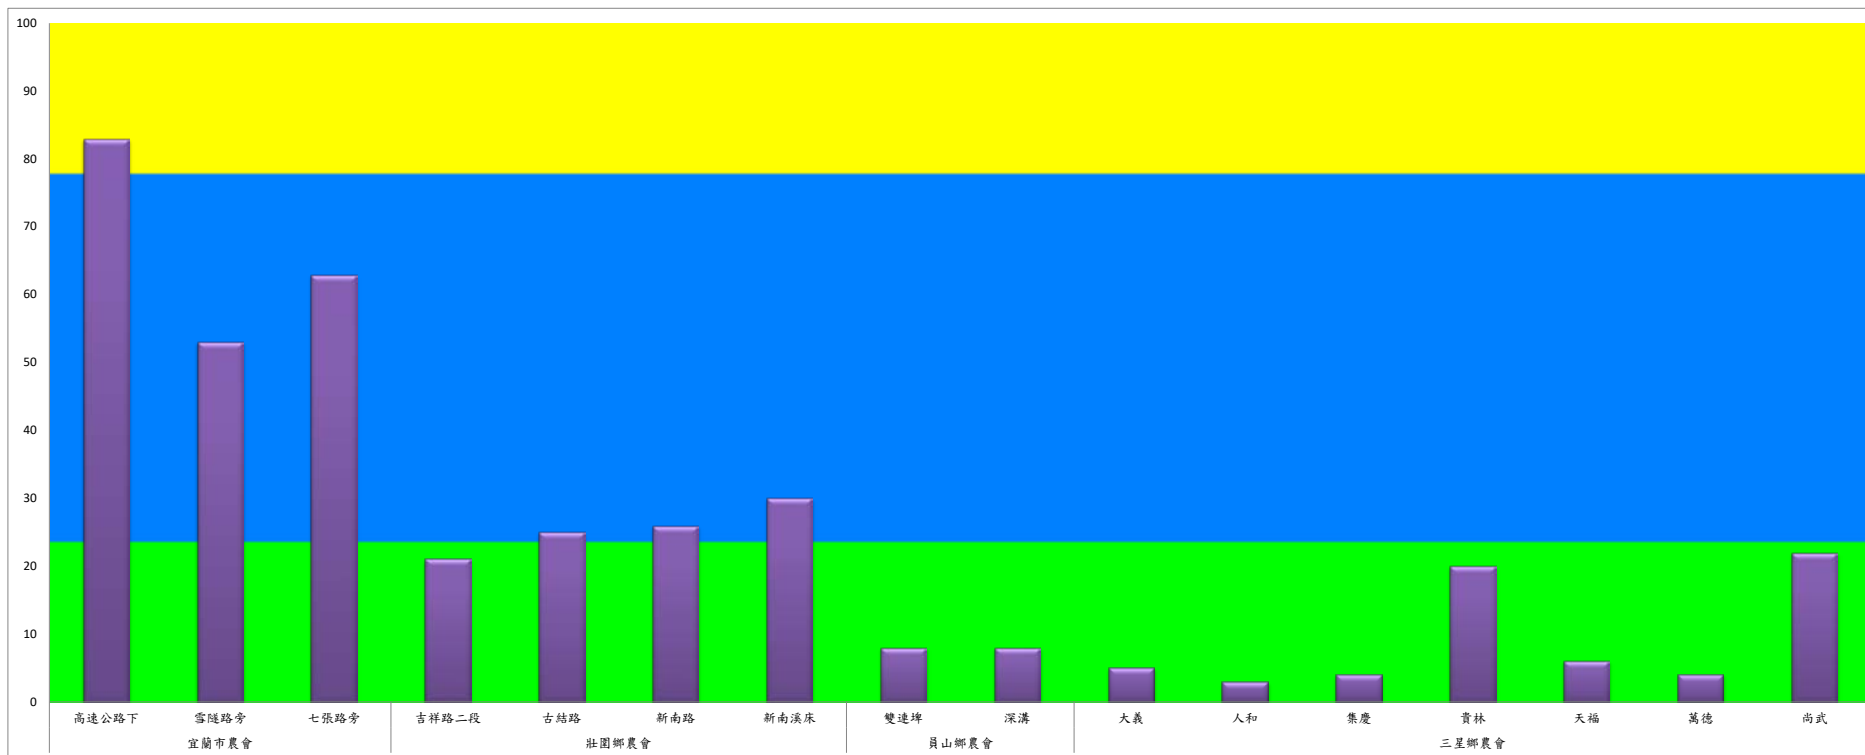

成蟲數燈號表示：

- 綠燈→小於25隻；防治良好
- 藍燈→26-76隻；預警
- 黃燈→77-256隻；警戒
- 紅燈→257隻以上；啟動防治

宜蘭縣動植物防疫所

Animal and Plant Disease Control Center Yilan County

111年6月中旬甜菜夜蛾農會監測平均隻數

甜菜夜蛾	宜蘭市農會			壯圍鄉農會				員山鄉農會		三星鄉農會						
	高速公路下	雪隧路旁	七張路旁	吉祥路二段	古結路	新南路	新南溪床	雙連埤	深溝	大義	人和	集慶	貴林	天福	萬德	尚武
6月中旬	83	53	63	21	25	26	30	8	8	5	3	4	20	6	4	22