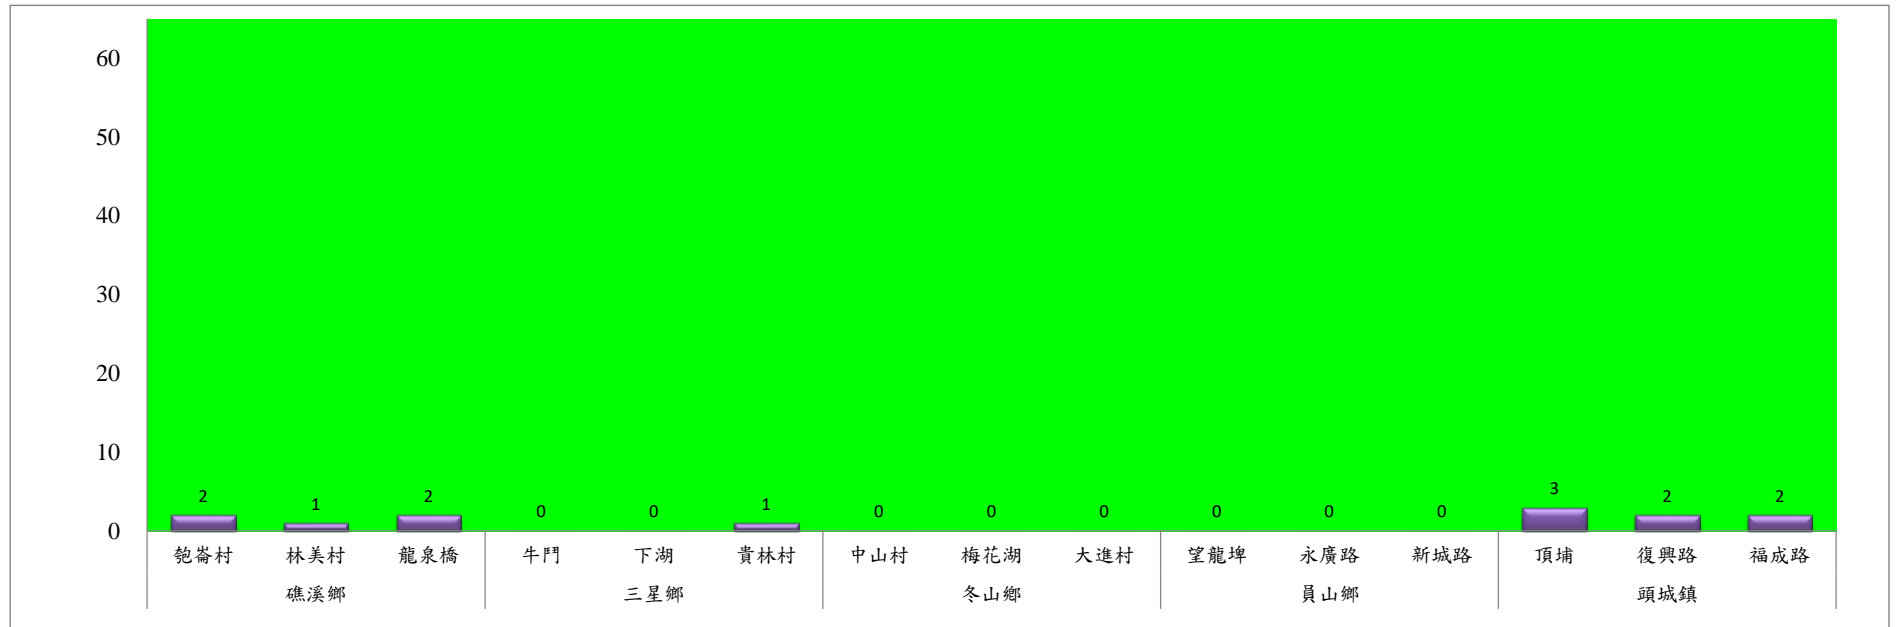

宜蘭縣 動植物防疫所

Animal and Plant Disease Control Center Yilan County

果實蠅	礁溪鄉			三星鄉			冬山鄉			員山鄉			頭城鎮		
	匏崙村	林美村	龍泉橋	牛鬥	下湖	貴林村	中山村	梅花湖	大進村	望龍埤	永廣路	新城路	頂埔	復興路	福成路
6月中旬	2	1	2	0	0	1	0	0	0	0	0	0	3	2	2

成蟲數燈號表示：

- 綠燈→小於65隻；防治良好
- 藍燈→65-256隻；預警
- 黃燈→257-1024隻；警戒
- 紅燈→1025隻以上；啟動防治