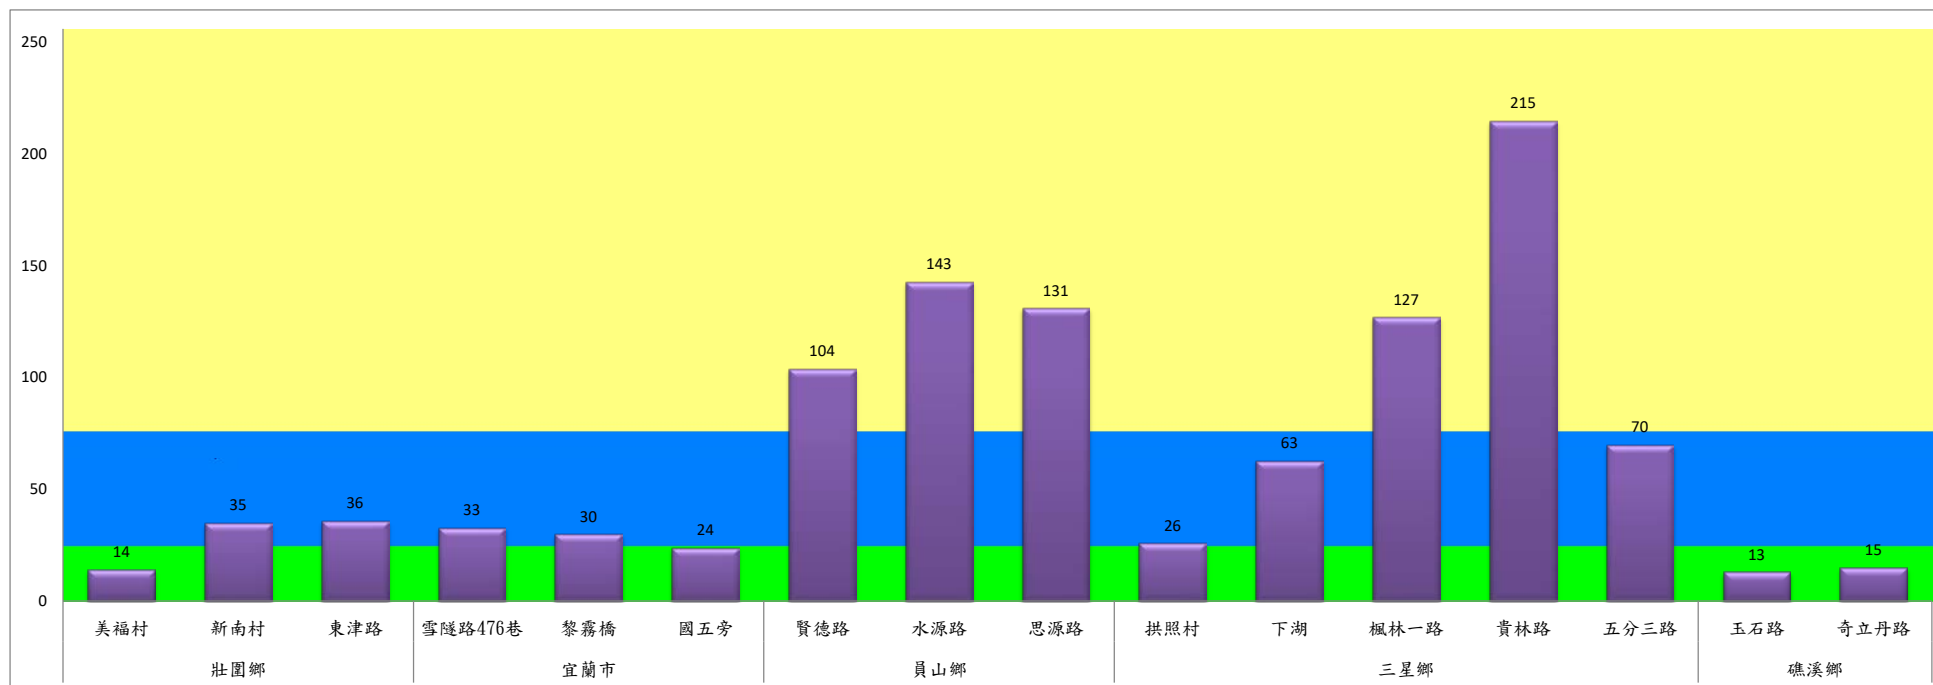

宜蘭縣 動植物防疫所

Animal and Plant Disease Control Center Yilan County

111年6月中旬斜紋夜蛾本所監測平均隻數

斜紋夜蛾	壯圍鄉			宜蘭市			員山鄉			三星鄉					礁溪鄉	
	美福村	新南村	東津路	雪隧路476巷	黎霧橋	國五旁	賢德路	水源路	思源路	拱照村	下湖	楓林一路	貴林路	五分三路	玉石路	奇立丹路
6月中旬	14	35	36	33	30	24	104	143	131	26	63	127	215	70	13	15

成蟲數燈號表示：

綠燈→小於25隻；防治良好

藍燈→26-76隻；預警

黃燈→77-256隻；警戒

紅燈→257隻以上；啟動防治

111年6月中旬斜紋夜蛾農會監測平均隻數

斜紋夜蛾	壯圍鄉農會				員山鄉農會		三星鄉農會						
	吉祥路二段	古結路	新南路	新南溪床	雙連埤	蔬產班	大義	人和	集慶	貴林	天福	萬德	尚武
6月中旬	108	95	128	111	10	11	11	3	5	5	12	9	3

成蟲數燈號表示：
 綠燈→小於25隻；防治良好
 藍燈→26-76隻；預警
 黃燈→77-256隻；警戒
 紅燈→257隻以上；啟動防治

宜蘭縣動植物防疫所

Animal and Plant Disease Control Center Yilan County

111年6月中旬甜菜夜蛾本所監測平均隻數

甜菜夜蛾	壯圍鄉			宜蘭市			員山鄉			三星鄉				
	美福村	新南村	東津路	雪隧路476巷	黎霧橋	國五旁	賢德路	水源路	思源路	拱照村	下湖	楓林一路	貴林路	五分三路
6月中旬	4	16	12	5	15	20	38	16	20	2	44	80	98	28