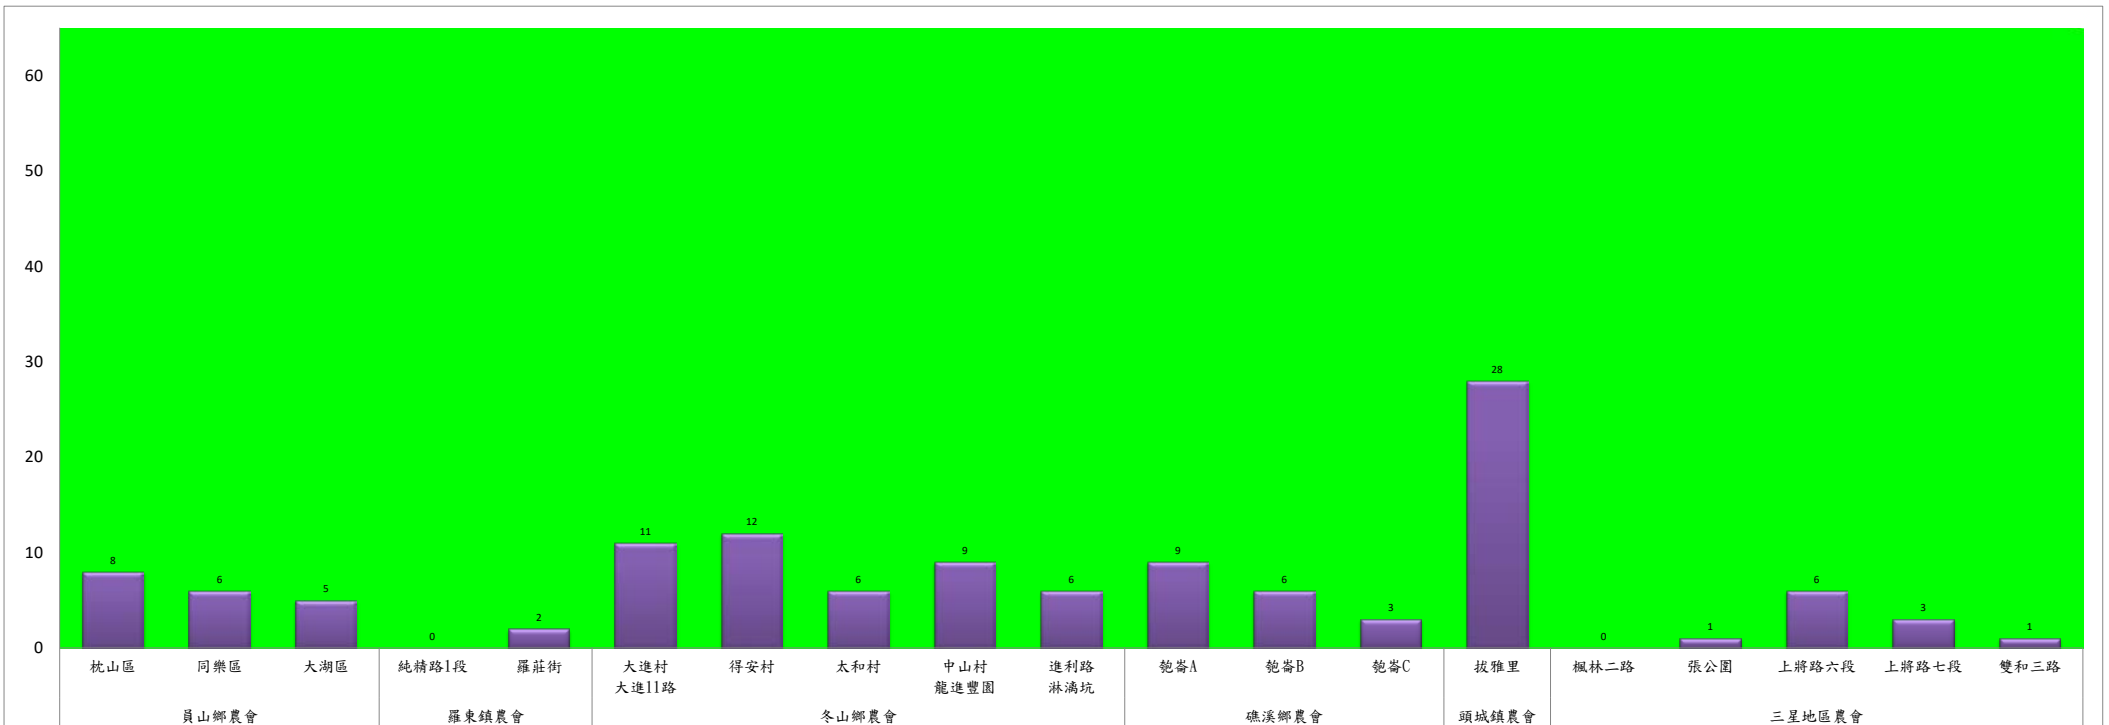

果實蠅	礁溪鄉			三星鄉			冬山鄉			員山鄉			頭城鎮		
	匏崙村	林美村	龍泉橋	牛鬥	下湖	貴林村	中山村	梅花湖	大進村	望龍埤	永廣路	新城路	頂埔	復興路	福成路
6月中旬	2	1	2	0	0	1	0	0	0	0	0	0	3	2	2

成蟲數燈號表示：

- 綠燈→小於65隻；防治良好
- 藍燈→65-256隻；預警
- 黃燈→257-1024隻；警戒
- 紅燈→1025隻以上；啟動防治

宜蘭縣 動植物防疫所

Animal and Plant Disease Control Center Yilan County

111年6月中旬果實蠅農會監測平均隻數

果實蠅	員山鄉農會			羅東鎮農會		冬山鄉農會					礁溪鄉農會			頭城鎮農會	三星地區農會				
	枕山區	同樂區	大湖區	純精路1段	羅莊街	大進村 大進11路	得安村	太和村	中山村 龍進豐園	進利路 淋漓坑	飽崙A	飽崙B	飽崙C	拔雅里	楓林二 路	張公園	上將路 六段	上將路 七段	雙和三 路
6月中旬	8	6	5	0	2	11	12	6	9	6	9	6	3	28	0	1	6	3	1