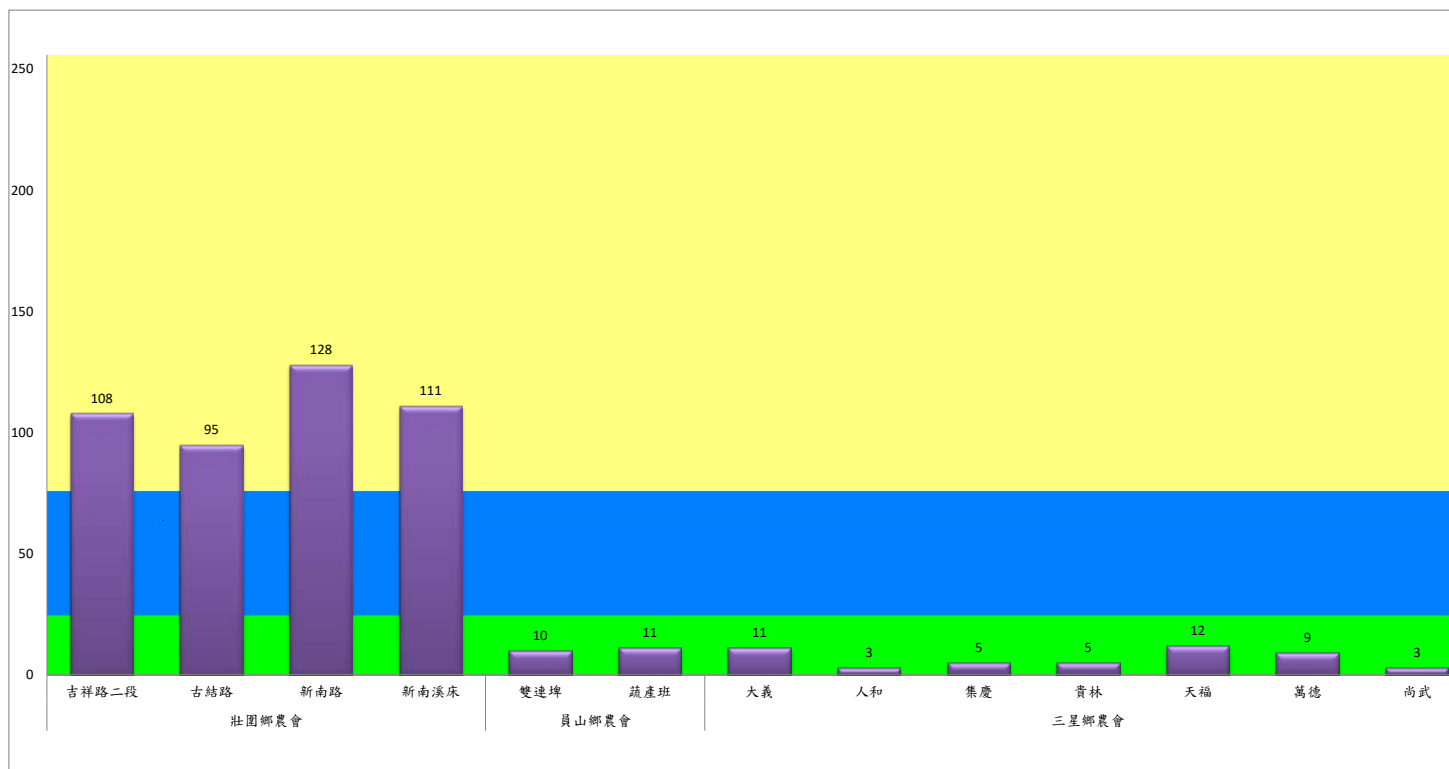

成蟲數燈號表示：

綠燈→小於25隻；防治良好

藍燈→26-76隻；預警

黃燈→77-256隻；警戒

紅燈→257隻以上；啟動防治

111年6月中旬斜紋夜蛾農會監測平均隻數

斜紋夜蛾	壯圍鄉農會				員山鄉農會		三星鄉農會						
	吉祥路二段	古結路	新南路	新南溪床	雙連埤	蔬產班	大義	人和	集慶	貴林	天福	萬德	尚武
6月中旬	108	95	128	111	10	11	11	3	5	5	12	9	3