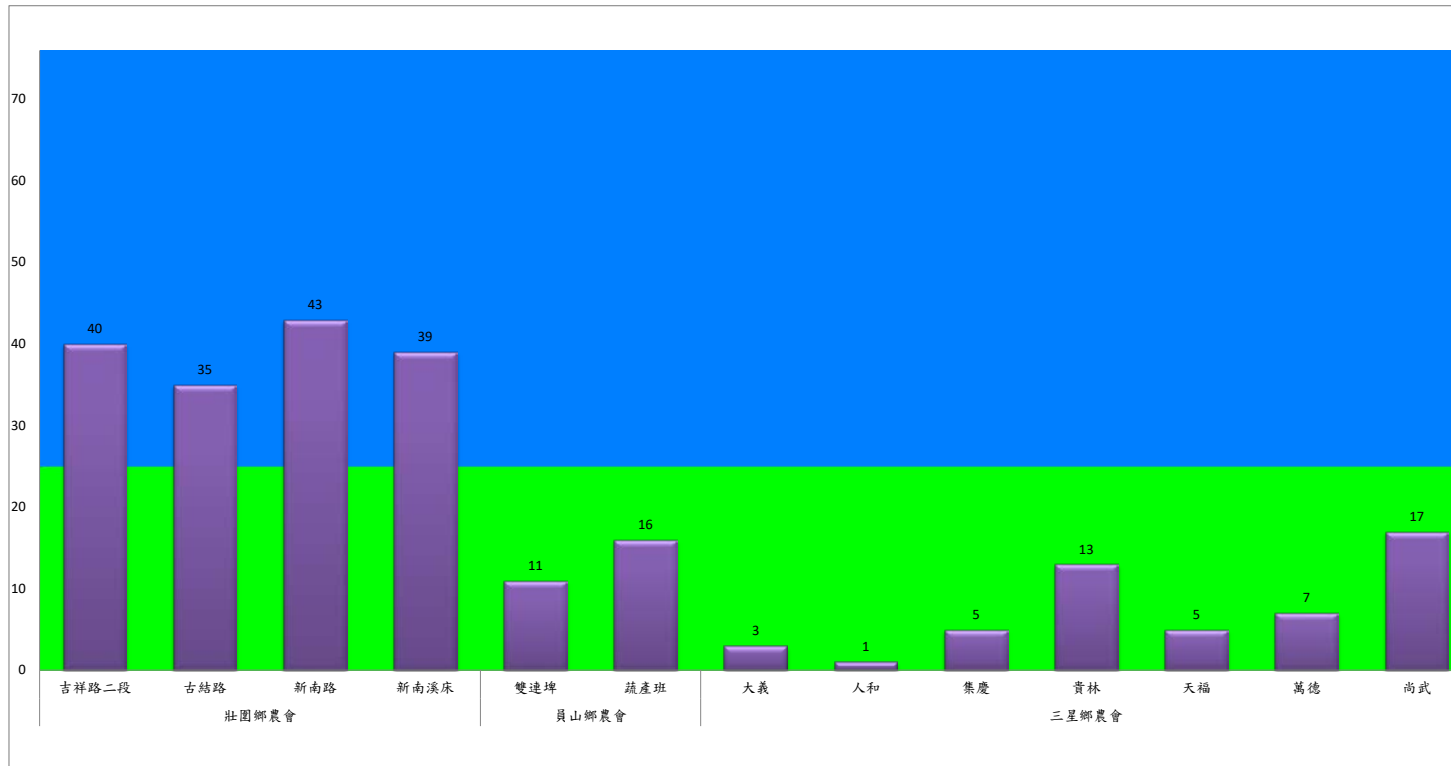

宜蘭縣 動植物防疫所

Animal and Plant Disease Control Center Yilan County

111年5月上旬斜紋夜蛾本所監測平均隻數

斜紋夜蛾	壯圍鄉			宜蘭市			員山鄉			三星鄉				礁溪鄉		
	美福村	新南村	東津路	雪隧路476巷	黎霧橋	國五旁	賢德路	水源路	思源路	拱照村	下湖	楓林一路	貴林路	五分三路	玉石路	奇立丹路
5月上旬	137	84	142	115	81	72	42	101	76	6	50	44	30	39	61	96

成蟲數燈號表示：

- 綠燈→小於25隻；防治良好
- 藍燈→26-76隻；預警
- 黃燈→77-256隻；警戒
- 紅燈→257隻以上；啟動防治

111年5月上旬斜紋夜蛾農會監測平均隻數

斜紋夜蛾	壯圍鄉農會				員山鄉農會		三星鄉農會						
	吉祥路二段	古結路	新南路	新南溪床	雙連埤	蔬產班	大義	人和	集慶	貴林	天福	萬德	尚武
5月上旬	40	35	43	39	11	16	3	1	5	13	5	7	17