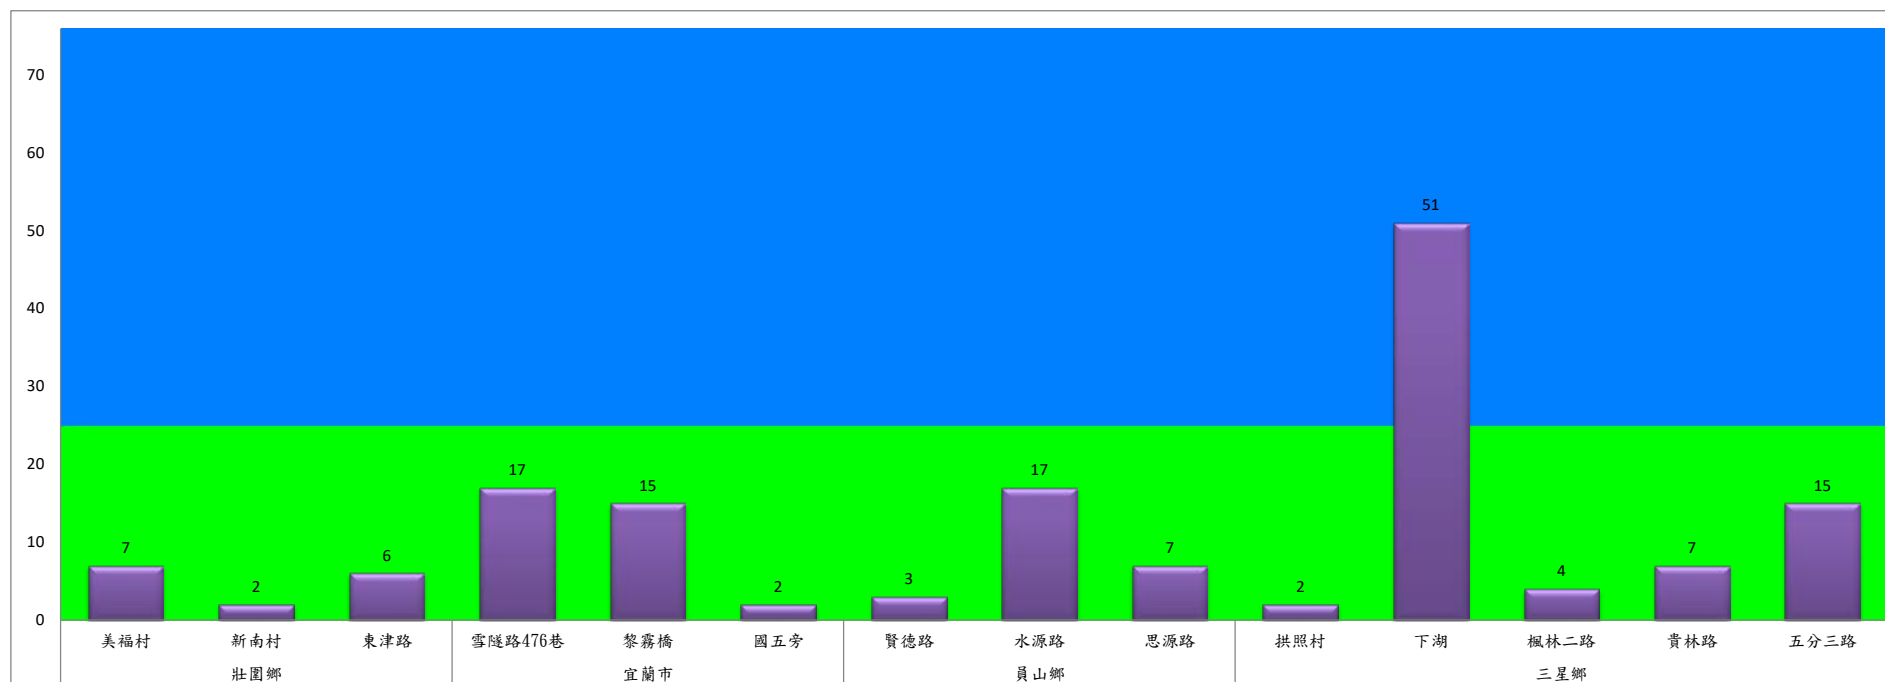

成蟲數燈號表示：

- 綠燈→小於65隻；防治良好
- 藍燈→65-256隻；預警
- 黃燈→257-1024隻；警戒
- 紅燈→1025隻以上；啟動防治

宜蘭縣 動植物防疫所

Animal and Plant Disease Control Center Yilan County

111年5月上旬果實蠅農會監測平均隻數

果實蠅	員山鄉農會			羅東鎮農會		冬山鄉農會					礁溪鄉農會			頭城鎮農會	三星地區農會				
	枕山區	同樂區	大湖區	純精路1段	羅莊街	大進村 大進11路	得安村	太和村	中山村 龍進豐園	進利路 淋漓坑	飽崙A	飽崙B	飽崙C	拔雅里	楓林二 路	張公園	上將路 六段	上將路 七段	雙和三 路
5月上旬	52	218	52	0	25	12	9	12	13	15	15	10	5	23	7	1	38	3	9

成蟲數控製表示：
 綠燈→小於65隻；防治良好
 藍燈→65-256隻；預警
 黃燈→257-1024隻；警戒
 紅燈→1025隻以上；啟動防治

111年5月上旬甜菜夜蛾本所監測平均隻數

甜菜夜蛾	壯圍鄉			宜蘭市			員山鄉			三星鄉				
	美福村	新南村	東津路	雪隧路476巷	黎霧橋	國五旁	賢德路	水源路	思源路	拱照村	下湖	楓林二路	貴林路	五分三路
5月上旬	7	2	6	17	15	2	3	17	7	2	51	4	7	15