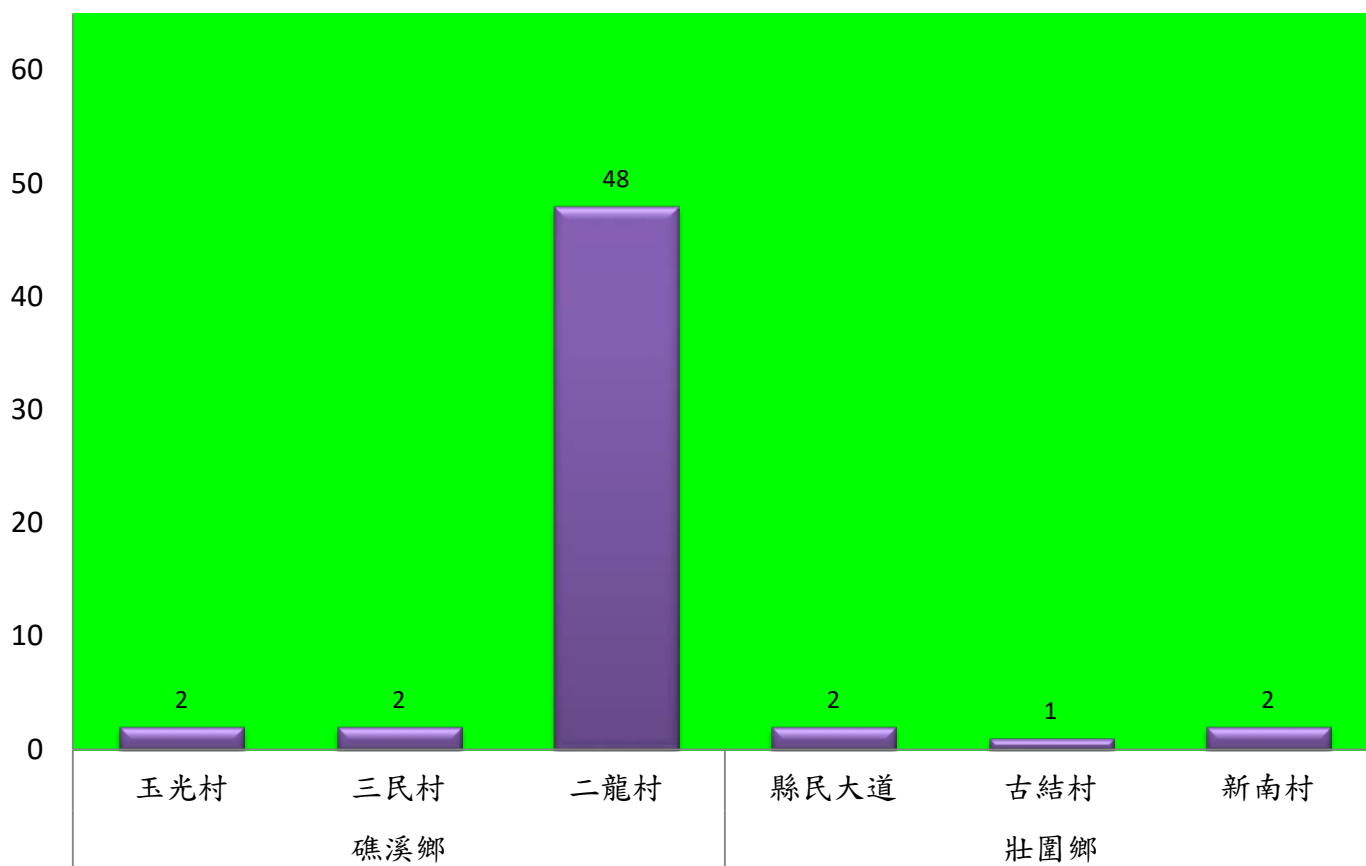

成蟲數燈號表示：

- 綠燈→小於25隻；防治良好
- 藍燈→26-76隻；預警
- 黃燈→77-256隻；警戒
- 紅燈→257隻以上；啟動防治

宜蘭縣 動植物防疫所

Animal and Plant Disease Control Center Yilan County

111年5月上旬甜菜夜蛾農會監測平均隻數

甜菜夜蛾	宜蘭市農會			壯圍鄉農會				員山鄉農會		三星鄉農會						
	高速公路下	雲隧路旁	七張路旁	吉祥路二段	古結路	新南路	新南溪床	雙連埤	深溝	大義	人和	集慶	貴林	天福	萬德	尚武
5月上旬	53	44	39	10	11	9	11	11	10	1	1	4	3	2	3	7

成蟲數燈號表示：

- 綠燈→小於25隻：防治良好
- 藍燈→25-76隻：預警
- 黃燈→77-256隻：警戒
- 紅燈→257隻以上：啟動防治

宜蘭縣 動植物防疫所

Animal and Plant Disease Control Center Yilan County

111年5月上旬瓜實蠅本所監測平均隻數

瓜實蠅	礁溪鄉			壯圍鄉		
	玉光村	三民村	二龍村	縣民大道	古結村	新南村
5月上旬	2	2	48	2	1	2

成蟲數燈號表示：

- 綠燈→小於65隻；防治良好
- 藍燈→65-256隻；預警
- 黃燈→257-1024隻；警戒
- 紅燈→1025隻以上；啟動防治

宜蘭縣 動植物防疫所

Animal and Plant Disease Control Center Yilan County

111年5月上旬瓜實蠅農會監測平均隻數

瓜實蠅	礁溪鄉農會					壯圍鄉農會				蘇澳地區農會		
	玉田村	玉石村	六結村	玉光村	二龍村	吉祥路二段	吉結路	新南路	美福路	朝陽里海岸路	農會後方	南澳南路
5月上旬	11	5	4	15	28	9	5	9	10	24	24	29