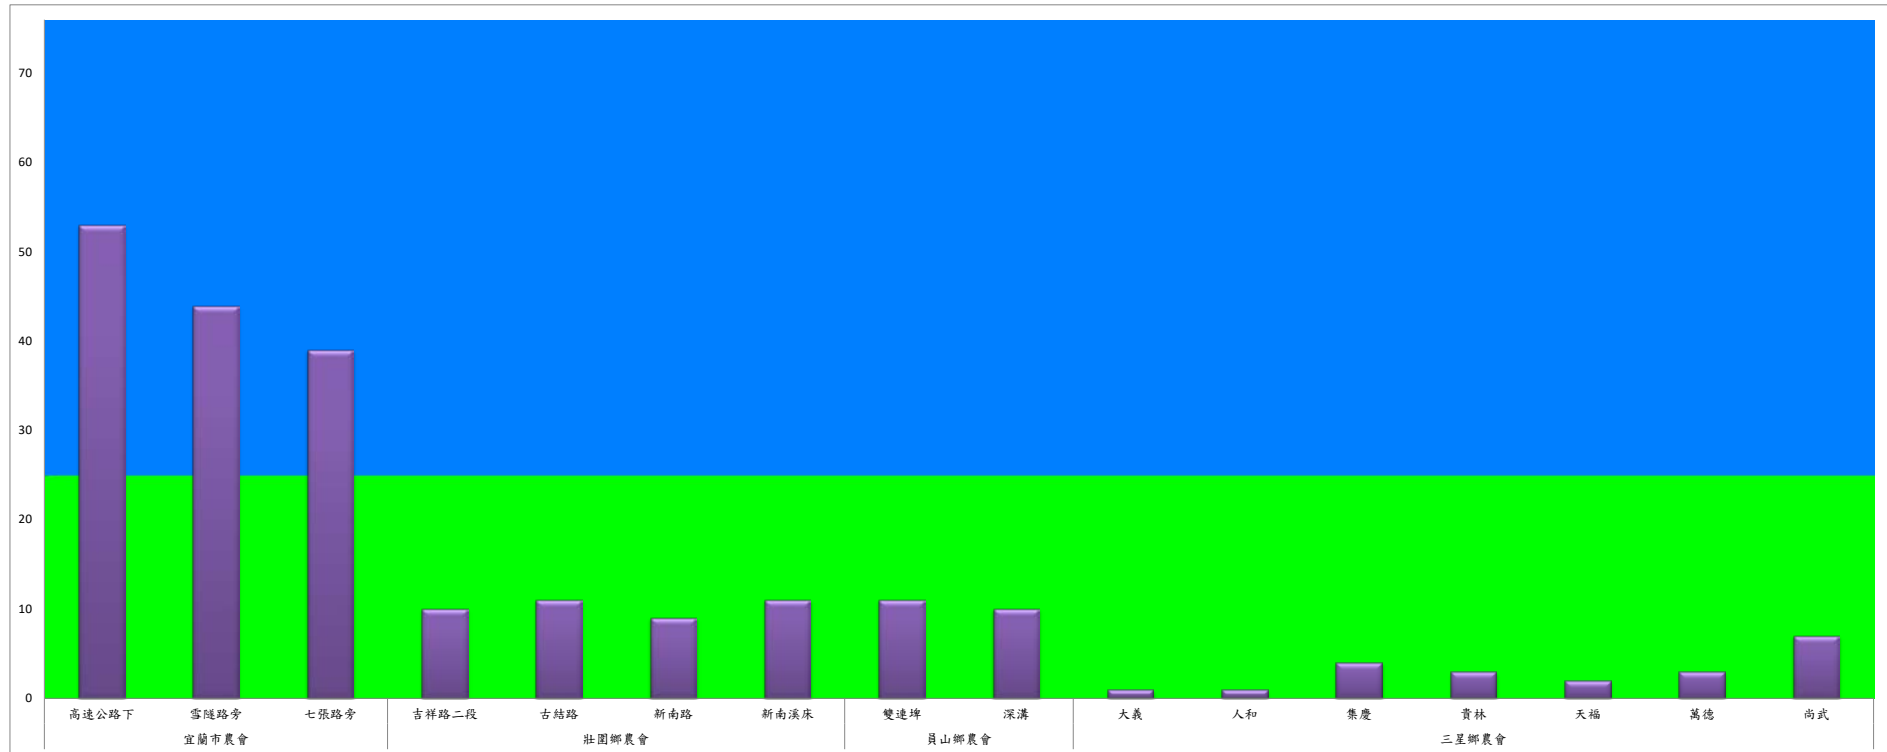

成蟲數燈號表示：

- 綠燈→小於25隻；防治良好
- 藍燈→26-76隻；預警
- 黃燈→77-256隻；警戒
- 紅燈→257隻以上；啟動防治

宜蘭縣 動植物防疫所

Animal and Plant Disease Control Center Yilan County

111年5月上旬甜菜夜蛾農會監測平均隻數

甜菜夜蛾	宜蘭市農會			壯圍鄉農會				員山鄉農會		三星鄉農會						
	高速公路下	雲隧路旁	七張路旁	吉祥路二段	古結路	新南路	新南溪床	雙連埤	深溝	大義	人和	集慶	貴林	天福	萬德	尚武
5月上旬	53	44	39	10	11	9	11	11	10	1	1	4	3	2	3	7

成蟲數燈號表示：

- 綠燈→小於25隻：防治良好
- 藍燈→25-76隻：預警
- 黃燈→77-256隻：警戒
- 紅燈→257隻以上：啟動防治

宜蘭縣 動植物防疫所

Animal and Plant Disease Control Center Yilan County

111年5月上旬瓜實蠅本所監測平均隻數

瓜實蠅	礁溪鄉			壯圍鄉		
	玉光村	三民村	二龍村	縣民大道	古結村	新南村
5月上旬	2	2	48	2	1	2