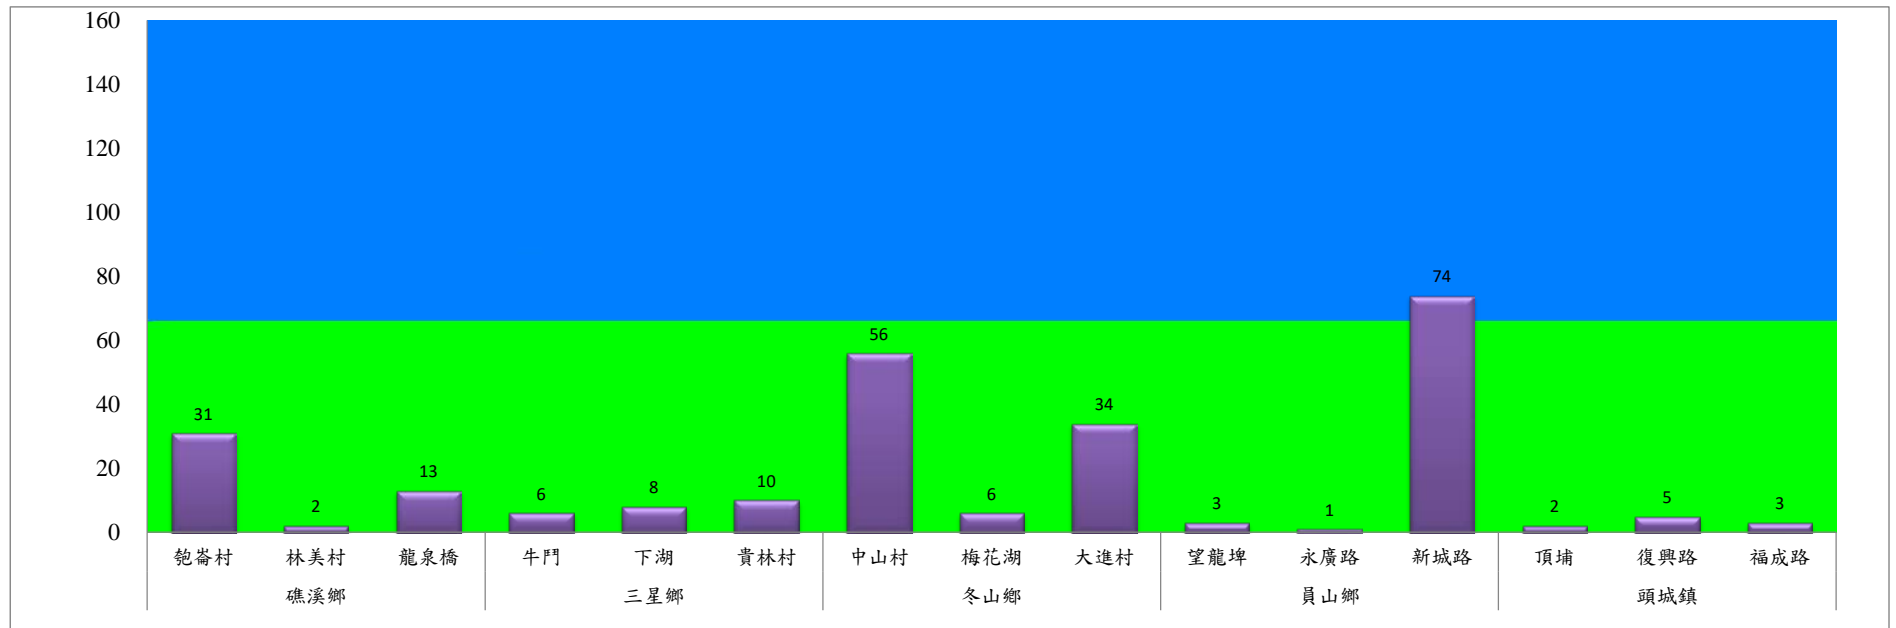

成蟲數燈號表示：

- 綠燈→小於25隻；防治良好
- 藍燈→26-76隻；預警
- 黃燈→77-256隻；警戒
- 紅燈→257隻以上；啟動防治

111年5月上旬斜紋夜蛾農會監測平均隻數

斜紋夜蛾	壯圍鄉農會				員山鄉農會		三星鄉農會						
	吉祥路二段	古結路	新南路	新南溪床	雙連埤	蔬產班	大義	人和	集慶	貴林	天福	萬德	尚武
5月上旬	40	35	43	39	11	16	3	1	5	13	5	7	17

成蟲數燈號表示：

- 綠燈→小於25隻；防治良好
- 藍燈→26-76隻；預警
- 黃燈→77-256隻；警戒
- 紅燈→257隻以上；啟動防治

宜蘭縣 動植物防疫所

Animal and Plant Disease Control Center Yilan County

111年5月上旬果實蠅本所監測平均隻數

果實蠅	礁溪鄉			三星鄉			冬山鄉			員山鄉			頭城鎮		
	匏崙村	林美村	龍泉橋	牛鬥	下湖	貴林村	中山村	梅花湖	大進村	望龍埤	永廣路	新城路	頂埔	復興路	福成路
5月上旬	31	2	13	6	8	10	56	6	34	3	1	74	2	5	3

成蟲數燈號表示：

- 綠燈→小於65隻；防治良好
- 藍燈→65-256隻；預警
- 黃燈→257-1024隻；警戒
- 紅燈→1025隻以上；啟動防治

宜蘭縣 動植物防疫所

Animal and Plant Disease Control Center Yilan County

111年5月上旬果實蠅農會監測平均隻數

果實蠅	員山鄉農會			羅東鎮農會		冬山鄉農會					礁溪鄉農會			頭城鎮農會	三星地區農會				
	枕山區	同樂區	大湖區	純精路1段	羅莊街	大進村 大進11路	得安村	太和村	中山村 龍進豐園	進利路 淋漓坑	飽崙A	飽崙B	飽崙C	拔雅里	楓林二 路	張公園	上將路 六段	上將路 七段	雙和三 路
5月上旬	52	218	52	0	25	12	9	12	13	15	15	10	5	23	7	1	38	3	9