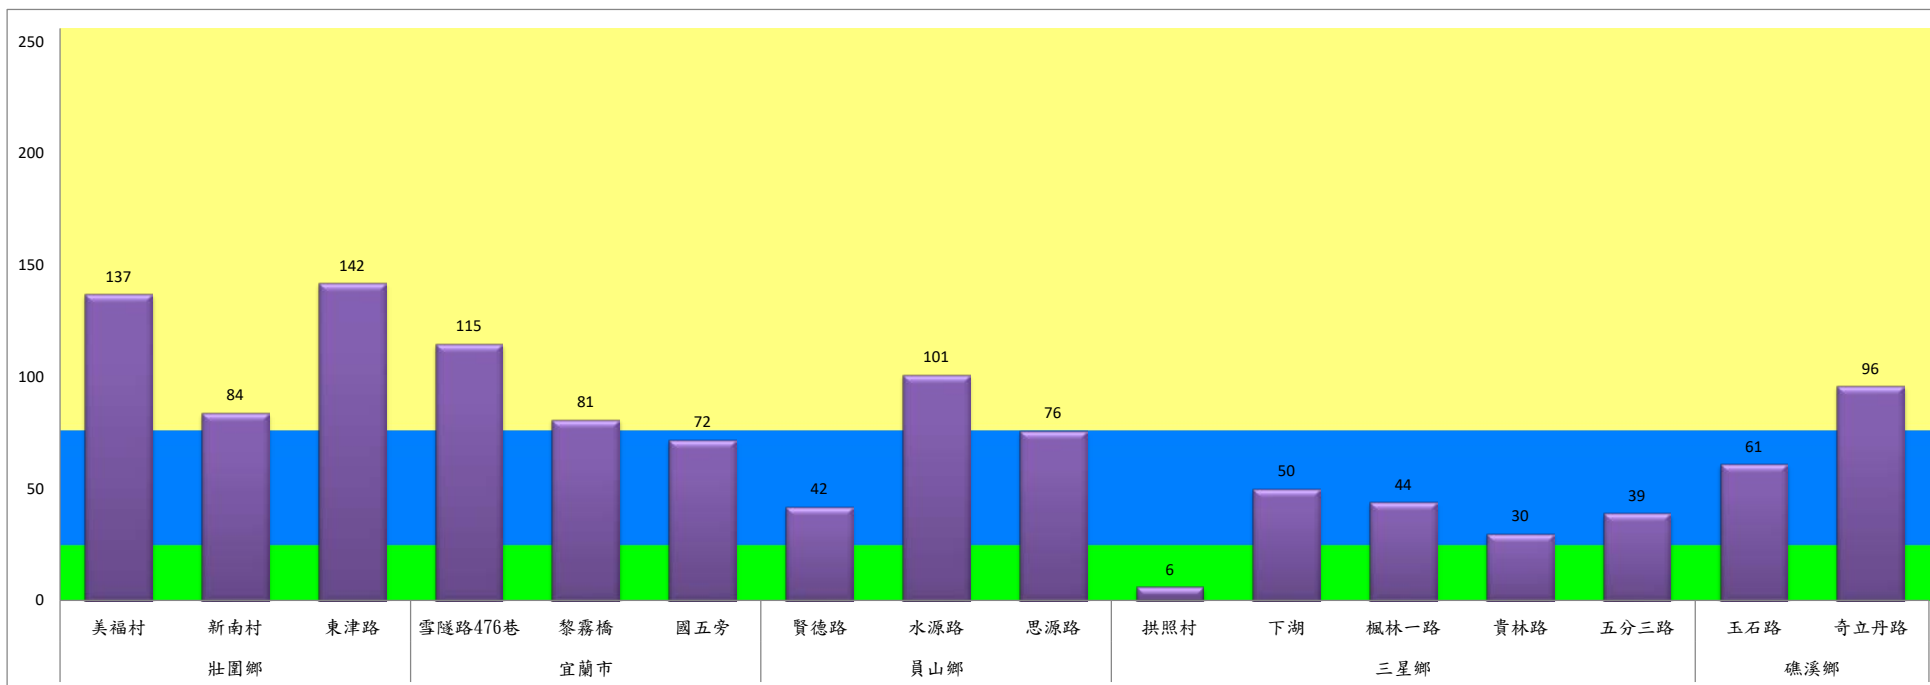

宜蘭縣 動植物防疫所

Animal and Plant Disease Control Center Yilan County

111年5月上旬斜紋夜蛾本所監測平均隻數

斜紋夜蛾	壯圍鄉			宜蘭市			員山鄉			三星鄉				礁溪鄉		
	美福村	新南村	東津路	雪隧路476巷	黎霧橋	國五旁	賢德路	水源路	思源路	拱照村	下湖	楓林一路	貴林路	五分三路	玉石路	奇立丹路
5月上旬	137	84	142	115	81	72	42	101	76	6	50	44	30	39	61	96

成蟲數燈號表示：

- 綠燈→小於25隻；防治良好
- 藍燈→26-76隻；預警
- 黃燈→77-256隻；警戒
- 紅燈→257隻以上；啟動防治

111年5月上旬斜紋夜蛾農會監測平均隻數

斜紋夜蛾	壯圍鄉農會				員山鄉農會		三星鄉農會						
	吉祥路二段	古結路	新南路	新南溪床	雙連埤	蔬產班	大義	人和	集慶	貴林	天福	萬德	尚武
5月上旬	40	35	43	39	11	16	3	1	5	13	5	7	17

成蟲數燈號表示：

- 綠燈→小於25隻；防治良好
- 藍燈→26-76隻；預警
- 黃燈→77-256隻；警戒
- 紅燈→257隻以上；啟動防治

宜蘭縣 動植物防疫所

Animal and Plant Disease Control Center Yilan County

111年5月上旬果實蠅本所監測平均隻數

果實蠅	礁溪鄉			三星鄉			冬山鄉			員山鄉			頭城鎮		
	匏崙村	林美村	龍泉橋	牛鬥	下湖	貴林村	中山村	梅花湖	大進村	望龍埤	永廣路	新城路	頂埔	復興路	福成路
5月上旬	31	2	13	6	8	10	56	6	34	3	1	74	2	5	3