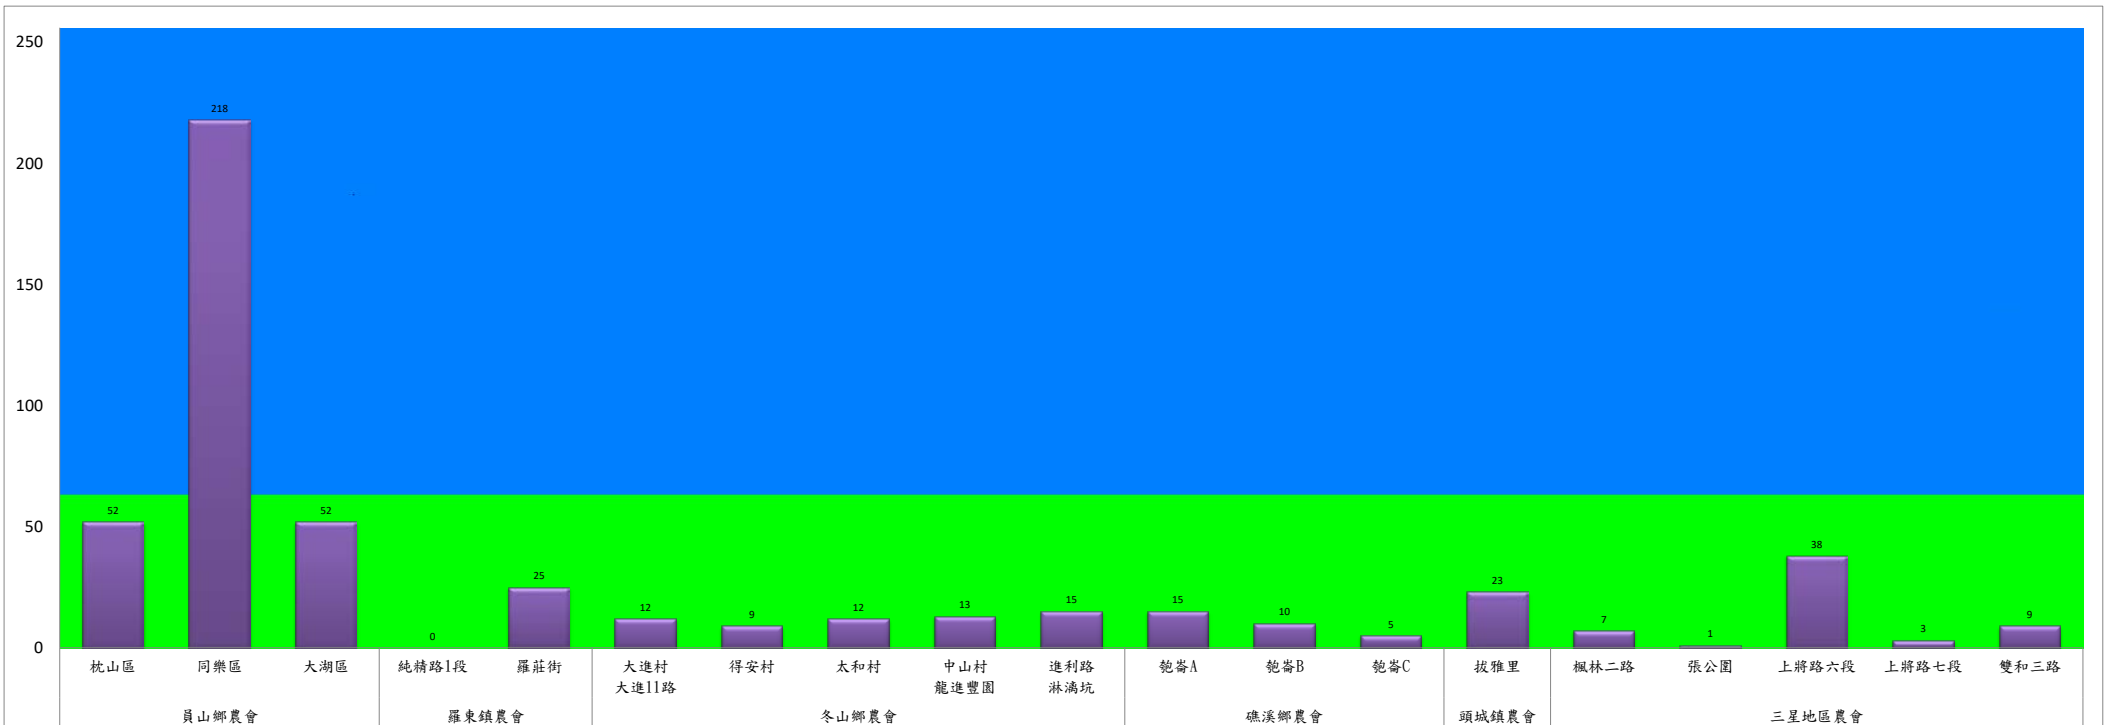

成蟲數燈號表示：

- 綠燈→小於65隻；防治良好
- 藍燈→65-256隻；預警
- 黃燈→257-1024隻；警戒
- 紅燈→1025隻以上；啟動防治

宜蘭縣 動植物防疫所

Animal and Plant Disease Control Center Yilan County

111年5月上旬果實蠅農會監測平均隻數

果實蠅	員山鄉農會			羅東鎮農會		冬山鄉農會					礁溪鄉農會			頭城鎮農會	三星地區農會				
	枕山區	同樂區	大湖區	純精路1段	羅莊街	大進村 大進11路	得安村	太和村	中山村 龍進豐園	進利路 淋漓坑	飽崙A	飽崙B	飽崙C	拔雅里	楓林二 路	張公園	上將路 六段	上將路 七段	雙和三 路
5月上旬	52	218	52	0	25	12	9	12	13	15	15	10	5	23	7	1	38	3	9

成蟲數控製表示：
 綠燈→小於65隻；防治良好
 藍燈→65-256隻；預警
 黃燈→257-1024隻；警戒
 紅燈→1025隻以上；啟動防治

111年5月上旬甜菜夜蛾本所監測平均隻數

甜菜夜蛾	壯圍鄉			宜蘭市			員山鄉			三星鄉				
	美福村	新南村	東津路	雪隧路476巷	黎霧橋	國五旁	賢德路	水源路	思源路	拱照村	下湖	楓林二路	貴林路	五分三路
5月上旬	7	2	6	17	15	2	3	17	7	2	51	4	7	15