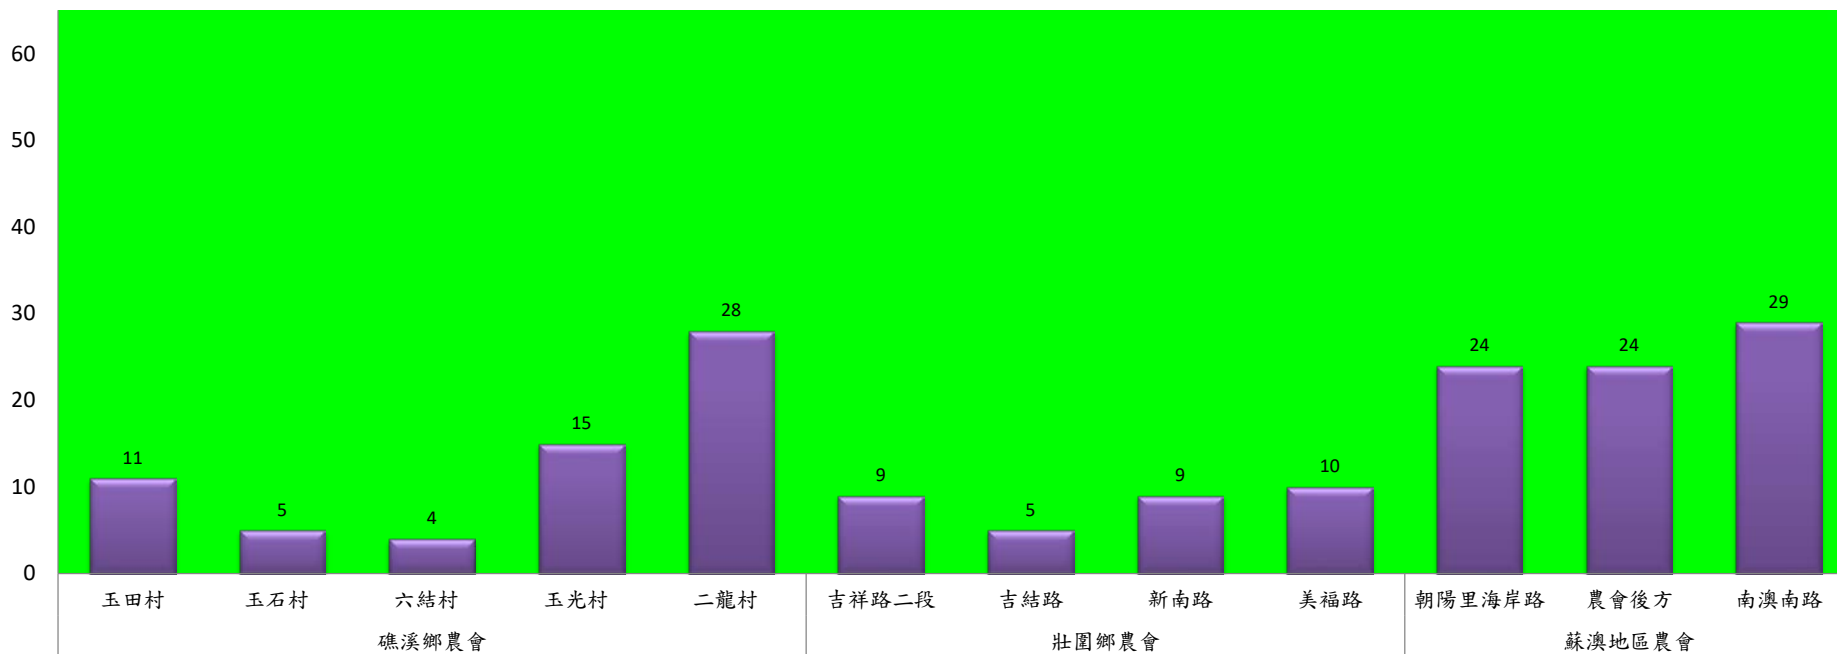

成蟲數燈號表示：

- 綠燈→小於25隻：防治良好
- 藍燈→25-76隻：預警
- 黃燈→77-256隻：警戒
- 紅燈→257隻以上：啟動防治

宜蘭縣 動植物防疫所

Animal and Plant Disease Control Center Yilan County

111年5月上旬瓜實蠅本所監測平均隻數

瓜實蠅	礁溪鄉			壯圍鄉		
	玉光村	三民村	二龍村	縣民大道	古結村	新南村
5月上旬	2	2	48	2	1	2

成蟲數燈號表示：

- 綠燈→小於65隻；防治良好
- 藍燈→65-256隻；預警
- 黃燈→257-1024隻；警戒
- 紅燈→1025隻以上；啟動防治

宜蘭縣 動植物防疫所

Animal and Plant Disease Control Center Yilan County

111年5月上旬瓜實蠅農會監測平均隻數

瓜實蠅	礁溪鄉農會					壯圍鄉農會				蘇澳地區農會		
	玉田村	玉石村	六結村	玉光村	二龍村	吉祥路二段	吉結路	新南路	美福路	朝陽里海岸路	農會後方	南澳南路
5月上旬	11	5	4	15	28	9	5	9	10	24	24	29

成蟲數燈號表示：

- 綠燈→小於65隻；防治良好
- 藍燈→65-256隻；預警
- 黃燈→257-1024隻；警戒
- 紅燈→1025隻以上；啟動防治

三星鄉梨園中國梨木蝨監測數據表

	三星 三路	集賢 二路	泰雅 大橋	萬德-羅 公三路	五分路 一段
111年2月下旬	0	0	0	0	0
111年3月上旬	0	0	0	0	1
111年3月中旬	0	3	0	5	4
111年3月下旬	1	0	3	1	6
111年4月上旬	0	0	2	0	1
111年4月中旬	0	2	3	0	7
111年4月下旬	0	1	7	5	9
111年5月上旬	1	2	0	0	1