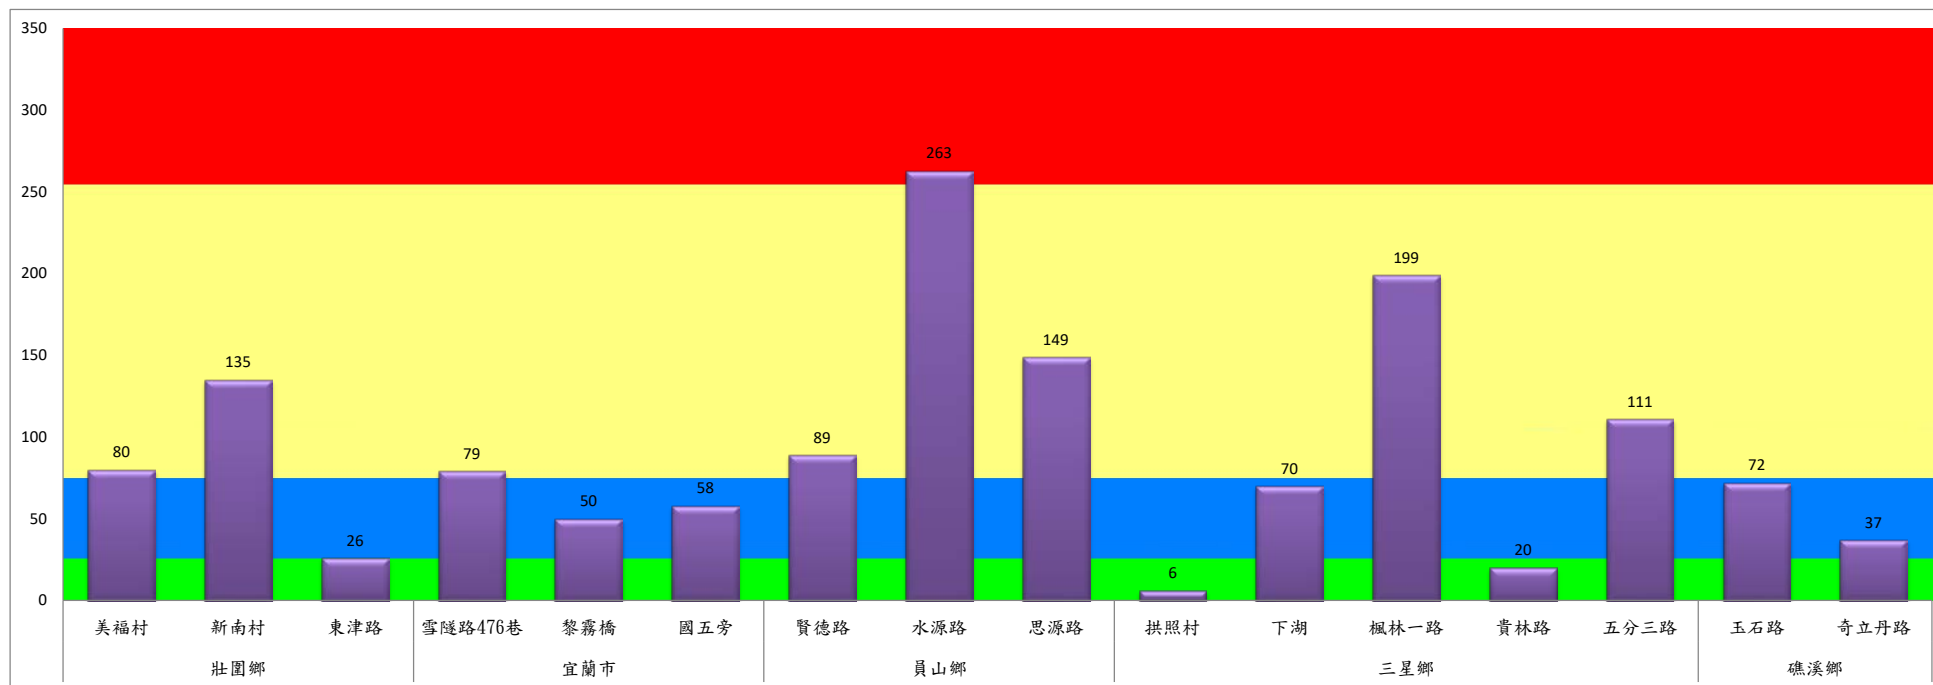

成蟲數燈號表示：

- 綠燈→小於65隻；防治良好
- 藍燈→65-256隻；預警
- 黃燈→257-1024隻；警戒
- 紅燈→1025隻以上；啟動防治

宜蘭縣 動植物防疫所

Animal and Plant Disease Control Center Yilan County

111年4月下旬瓜實蠅農會監測平均隻數

瓜實蠅	礁溪鄉農會					壯圍鄉農會				蘇澳地區農會		
	玉田村	玉石村	六結村	玉光村	二龍村	吉祥路二段	吉結路	新南路	美福路	朝陽里海岸路	農會後方	南澳南路
4月下旬	10	4	3	14	30	10	6	9	11	25	25	29

成蟲數燈號表示：

- 綠燈→小於65隻；防治良好
- 藍燈→65-256隻；預警
- 黃燈→257-1024隻；警戒
- 紅燈→1025隻以上；啟動防治

宜蘭縣 動植物防疫所

Animal and Plant Disease Control Center Yilan County

111年4月下旬斜紋夜蛾本所監測平均隻數

斜紋夜蛾	壯圍鄉			宜蘭市			員山鄉			三星鄉				礁溪鄉		
	美福村	新南村	東津路	雪隧路476巷	黎霧橋	國五旁	賢德路	水源路	思源路	拱照村	下湖	楓林一路	貴林路	五分三路	玉石路	奇立丹路
4月下旬	80	135	26	79	50	58	89	263	149	6	70	199	20	111	72	37

成蟲數燈號表示：

- 綠燈→小於25隻；防治良好
- 藍燈→26-76隻；預警
- 黃燈→77-256隻；警戒
- 紅燈→257隻以上；啟動防治

111年4月下旬斜紋夜蛾農會監測平均隻數

斜紋夜蛾	壯圍鄉農會				員山鄉農會		三星鄉農會						
	吉祥路二段	古結路	新南路	新南溪床	雙連埤	蔬產班	大義	人和	集慶	貴林	天福	萬德	尚武
4月下旬	31	28	27	29	12	13	0	3	5	29	7	11	27

成蟲數燈號表示：

- 綠燈→小於25隻；防治良好
- 藍燈→26-76隻；預警
- 黃燈→77-256隻；警戒
- 紅燈→257隻以上；啟動防治

宜蘭縣動植物防疫所

Animal and Plant Disease Control Center Yilan County

111年4月下旬甜菜夜蛾本所監測平均隻數

甜菜夜蛾	壯圍鄉			宜蘭市			員山鄉			三星鄉				
	美福村	新南村	東津路	雪隧路476巷	黎霧橋	國五旁	賢德路	水源路	思源路	拱照村	下湖	楓林二路	貴林路	五分三路
4月下旬	3	3	4	6	8	4	0	0	1	6	7	3	2	1