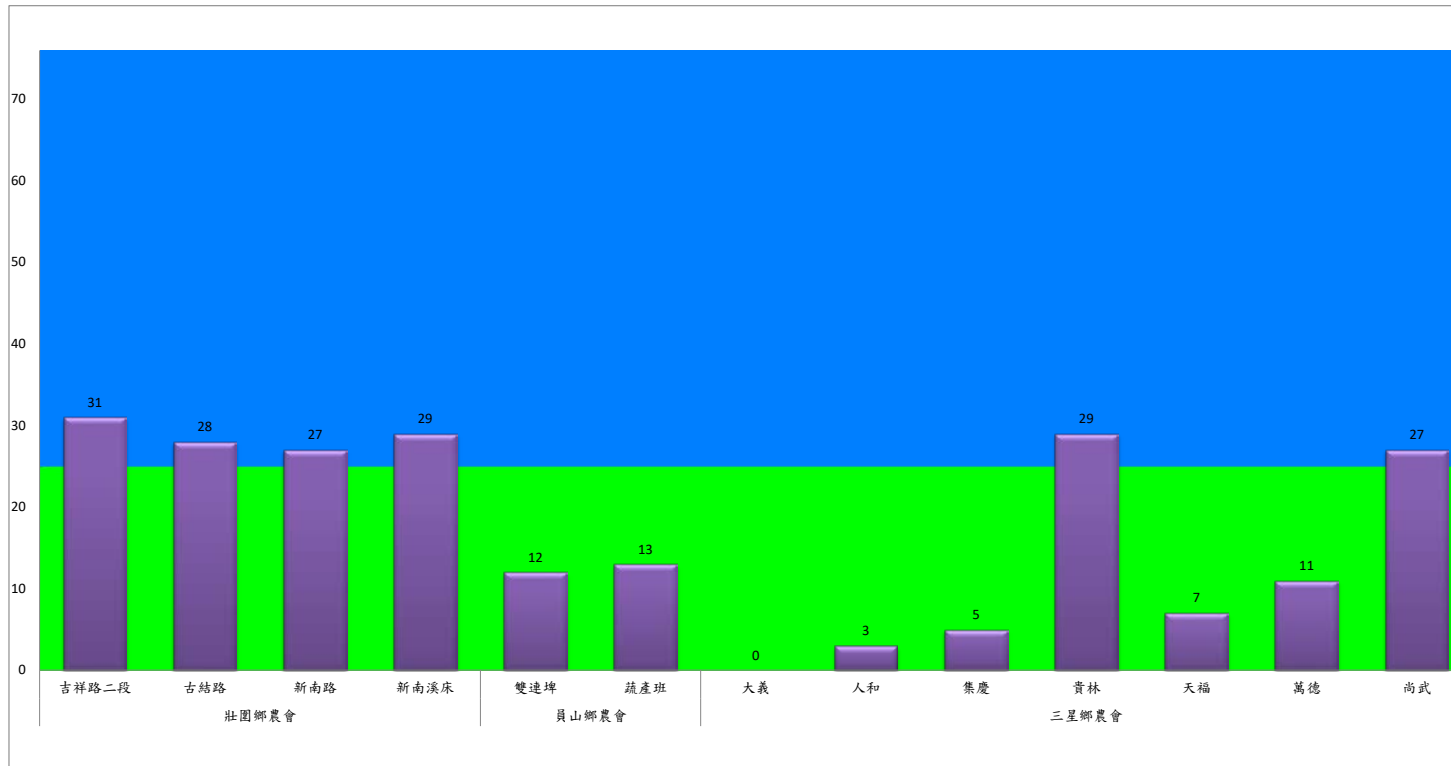

成蟲數燈號表示：

- 綠燈→小於65隻；防治良好
- 藍燈→65-256隻；預警
- 黃燈→257-1024隻；警戒
- 紅燈→1025隻以上；啟動防治

宜蘭縣 動植物防疫所

Animal and Plant Disease Control Center Yilan County

111年4月下旬瓜實蠅農會監測平均隻數

瓜實蠅	礁溪鄉農會					壯圍鄉農會				蘇澳地區農會		
	玉田村	玉石村	六結村	玉光村	二龍村	吉祥路二段	吉結路	新南路	美福路	朝陽里海岸路	農會後方	南澳南路
4月下旬	10	4	3	14	30	10	6	9	11	25	25	29

成蟲數燈號表示：

- 綠燈→小於65隻；防治良好
- 藍燈→65-256隻；預警
- 黃燈→257-1024隻；警戒
- 紅燈→1025隻以上；啟動防治

宜蘭縣 動植物防疫所

Animal and Plant Disease Control Center Yilan County

111年4月下旬斜紋夜蛾本所監測平均隻數

斜紋夜蛾	壯圍鄉			宜蘭市			員山鄉			三星鄉				礁溪鄉		
	美福村	新南村	東津路	雪隧路476巷	黎霧橋	國五旁	賢德路	水源路	思源路	拱照村	下湖	楓林一路	貴林路	五分三路	玉石路	奇立丹路
4月下旬	80	135	26	79	50	58	89	263	149	6	70	199	20	111	72	37

成蟲數燈號表示：

- 綠燈→小於25隻；防治良好
- 藍燈→26-76隻；預警
- 黃燈→77-256隻；警戒
- 紅燈→257隻以上；啟動防治

111年4月下旬斜紋夜蛾農會監測平均隻數

斜紋夜蛾	壯圍鄉農會				員山鄉農會		三星鄉農會						
	吉祥路二段	古結路	新南路	新南溪床	雙連埤	蔬產班	大義	人和	集慶	貴林	天福	萬德	尚武
4月下旬	31	28	27	29	12	13	0	3	5	29	7	11	27