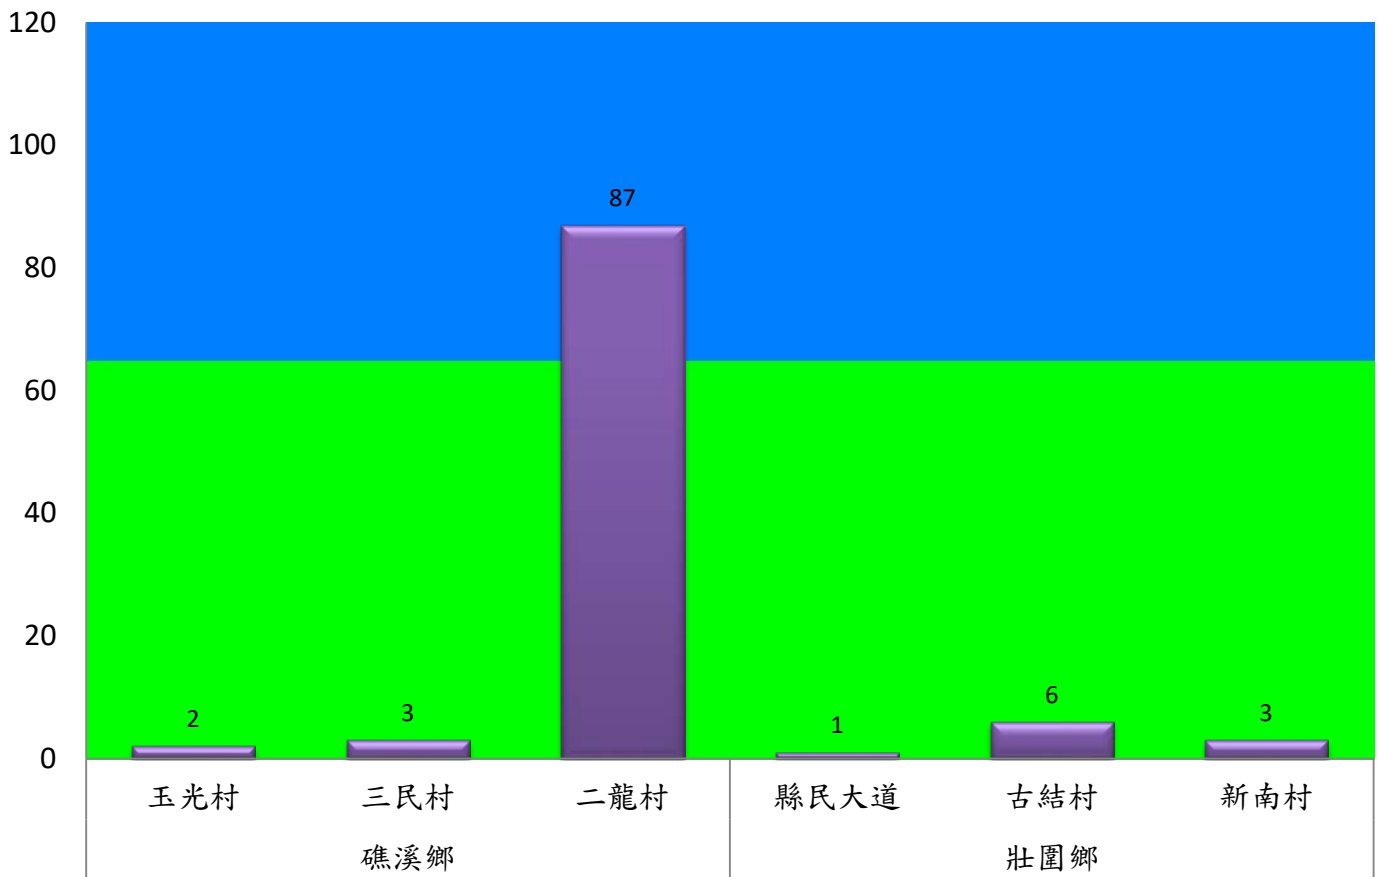

成蟲數燈號表示：

- 綠燈→小於65隻；防治良好
- 藍燈→65-256隻；預警
- 黃燈→257-1024隻；警戒
- 紅燈→1025隻以上；啟動防治

宜蘭縣 動植物防疫所

Animal and Plant Disease Control Center Yilan County

111年4月下旬果實蠅農會監測平均隻數

果實蠅	員山鄉農會			羅東鎮農會		冬山鄉農會					礁溪鄉農會			頭城鎮農會	三星地區農會				
	枕山區	同樂區	大湖區	純精路1段	羅莊街	大進村 大進11路	得安村	太和村	中山村 龍進豐園	進利路 淋漓坑	飽崙A	飽崙B	飽崙C	拔雅里	楓林二 路	張公園	上將路 六段	上將路 七段	雙和三 路
4月下旬	87	218	75	2	10	16	11	11	12	8	12	8	5	15	6	0	23	2	0

成蟲數控製表示：
 綠燈→小於65隻；防治良好
 藍燈→65-256隻；預警
 黃燈→257-1024隻；警戒
 紅燈→1025隻以上；啟動防治

宜蘭縣 動植物防疫所

Animal and Plant Disease Control Center Yilan County

111年4月下旬瓜實蠅本所監測平均隻數

瓜實蠅	礁溪鄉			壯圍鄉		
	玉光村	三民村	二龍村	縣民大道	古結村	新南村
4月下旬	2	3	87	1	6	3

成蟲數燈號表示：

- 綠燈→小於65隻；防治良好
- 藍燈→65-256隻；預警
- 黃燈→257-1024隻；警戒
- 紅燈→1025隻以上；啟動防治

宜蘭縣 動植物防疫所

Animal and Plant Disease Control Center Yilan County

111年4月下旬瓜實蠅農會監測平均隻數

瓜實蠅	礁溪鄉農會					壯圍鄉農會				蘇澳地區農會		
	玉田村	玉石村	六結村	玉光村	二龍村	吉祥路二段	吉結路	新南路	美福路	朝陽里海岸路	農會後方	南澳南路
4月下旬	10	4	3	14	30	10	6	9	11	25	25	29