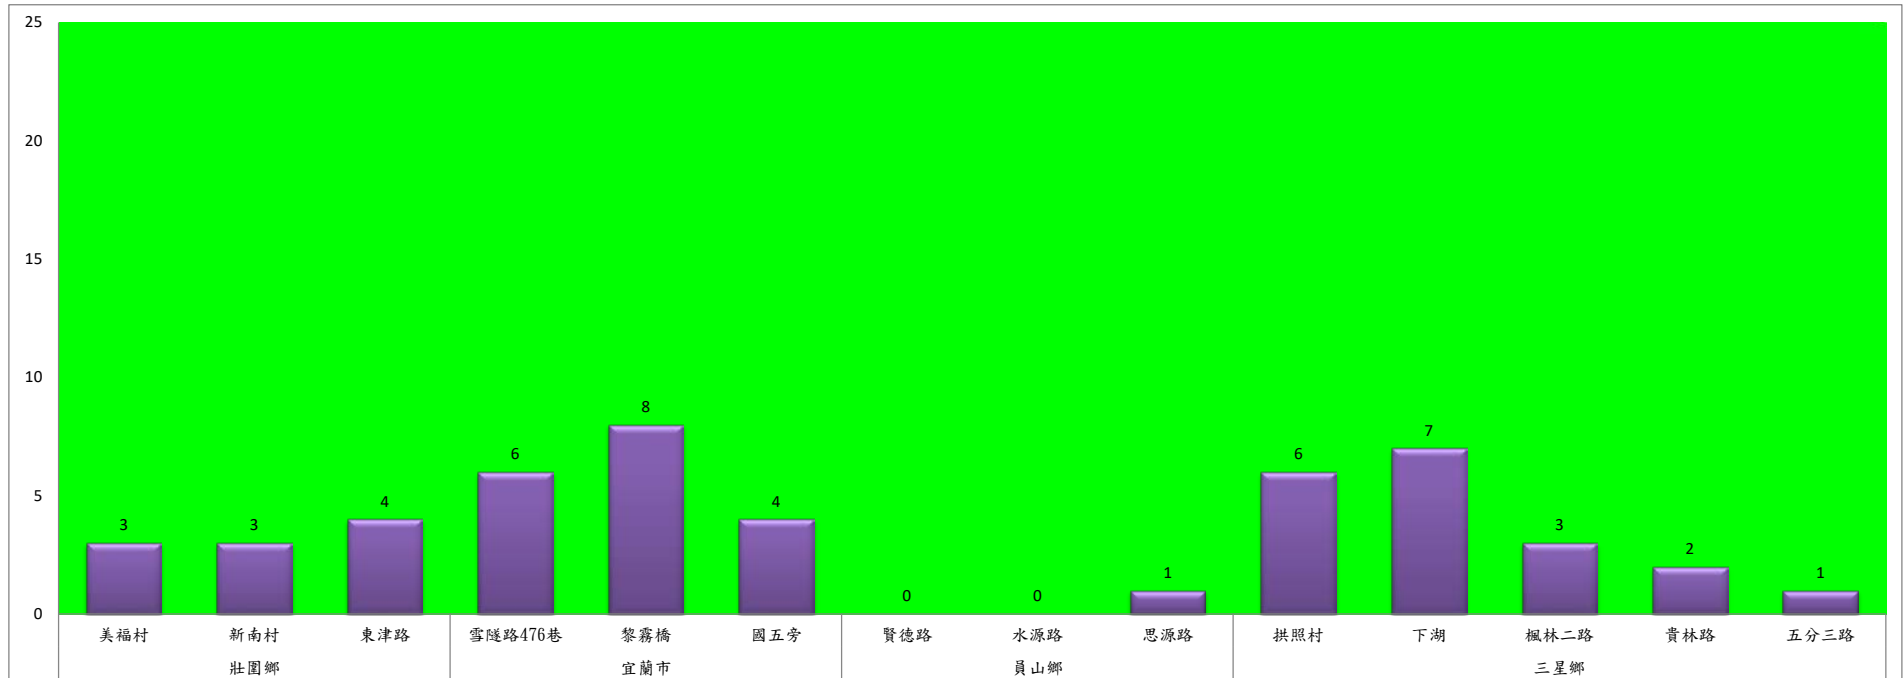

成蟲數燈號表示：

- 綠燈→小於25隻；防治良好
- 藍燈→26-76隻；預警
- 黃燈→77-256隻；警戒
- 紅燈→257隻以上；啟動防治

111年4月下旬斜紋夜蛾農會監測平均隻數

斜紋夜蛾	壯圍鄉農會				員山鄉農會		三星鄉農會						
	吉祥路二段	古結路	新南路	新南溪床	雙連埤	蔬產班	大義	人和	集慶	貴林	天福	萬德	尚武
4月下旬	31	28	27	29	12	13	0	3	5	29	7	11	27

成蟲數燈號表示：

- 綠燈→小於25隻；防治良好
- 藍燈→26-76隻；預警
- 黃燈→77-256隻；警戒
- 紅燈→257隻以上；啟動防治

宜蘭縣動植物防疫所

Animal and Plant Disease Control Center Yilan County

111年4月下旬甜菜夜蛾本所監測平均隻數

甜菜夜蛾	壯圍鄉			宜蘭市			員山鄉			三星鄉				
	美福村	新南村	東津路	雪隧路476巷	黎霧橋	國五旁	賢德路	水源路	思源路	拱照村	下湖	楓林二路	貴林路	五分三路
4月下旬	3	3	4	6	8	4	0	0	1	6	7	3	2	1

成蟲數燈號表示：

- 綠燈→小於25隻；防治良好
- 藍燈→26-76隻；預警
- 黃燈→77-256隻；警戒
- 紅燈→257隻以上；啟動防治

宜蘭縣 動植物防疫所

Animal and Plant Disease Control Center Yilan County

111年4月下旬甜菜夜蛾農會監測平均隻數

甜菜夜蛾	宜蘭市農會			壯圍鄉農會				員山鄉農會		三星鄉農會						
	高速公路下	雪隧路旁	七張路旁	吉祥路二段	古結路	新南路	新南溪床	雙連埤	深溝	大義	人和	集慶	貴林	天福	萬德	尚武
4月下旬	46	22	31	10	10	7	11	11	11	1	3	3	1	2	3	2