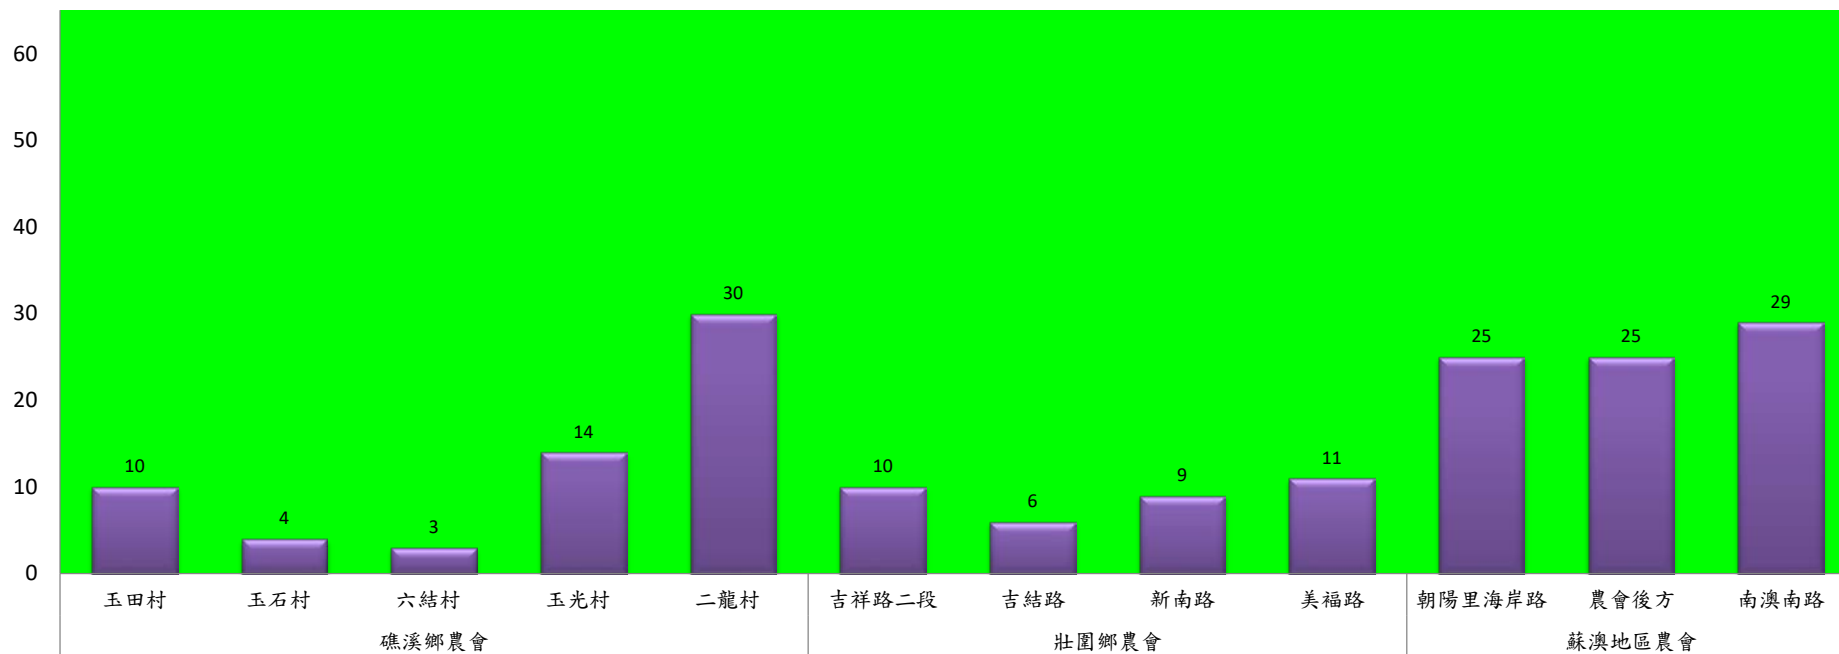

成蟲數控製表示：
 綠燈→小於65隻；防治良好
 藍燈→65-256隻；預警
 黃燈→257-1024隻；警戒
 紅燈→1025隻以上；啟動防治

宜蘭縣 動植物防疫所

Animal and Plant Disease Control Center Yilan County

111年4月下旬瓜實蠅本所監測平均隻數

瓜實蠅	礁溪鄉			壯圍鄉		
	玉光村	三民村	二龍村	縣民大道	古結村	新南村
4月下旬	2	3	87	1	6	3

成蟲數燈號表示：

- 綠燈→小於65隻；防治良好
- 藍燈→65-256隻；預警
- 黃燈→257-1024隻；警戒
- 紅燈→1025隻以上；啟動防治

宜蘭縣 動植物防疫所

Animal and Plant Disease Control Center Yilan County

111年4月下旬瓜實蠅農會監測平均隻數

瓜實蠅	礁溪鄉農會					壯圍鄉農會				蘇澳地區農會		
	玉田村	玉石村	六結村	玉光村	二龍村	吉祥路二段	吉結路	新南路	美福路	朝陽里海岸路	農會後方	南澳南路
4月下旬	10	4	3	14	30	10	6	9	11	25	25	29

成蟲數燈號表示：

- 綠燈→小於65隻；防治良好
- 藍燈→65-256隻；預警
- 黃燈→257-1024隻；警戒
- 紅燈→1025隻以上；啟動防治

宜蘭縣 動植物防疫所

Animal and Plant Disease Control Center Yilan County

111年4月下旬斜紋夜蛾本所監測平均隻數

斜紋夜蛾	壯圍鄉			宜蘭市			員山鄉			三星鄉				礁溪鄉		
	美福村	新南村	東津路	雪隧路476巷	黎霧橋	國五旁	賢德路	水源路	思源路	拱照村	下湖	楓林一路	貴林路	五分三路	玉石路	奇立丹路
4月下旬	80	135	26	79	50	58	89	263	149	6	70	199	20	111	72	37