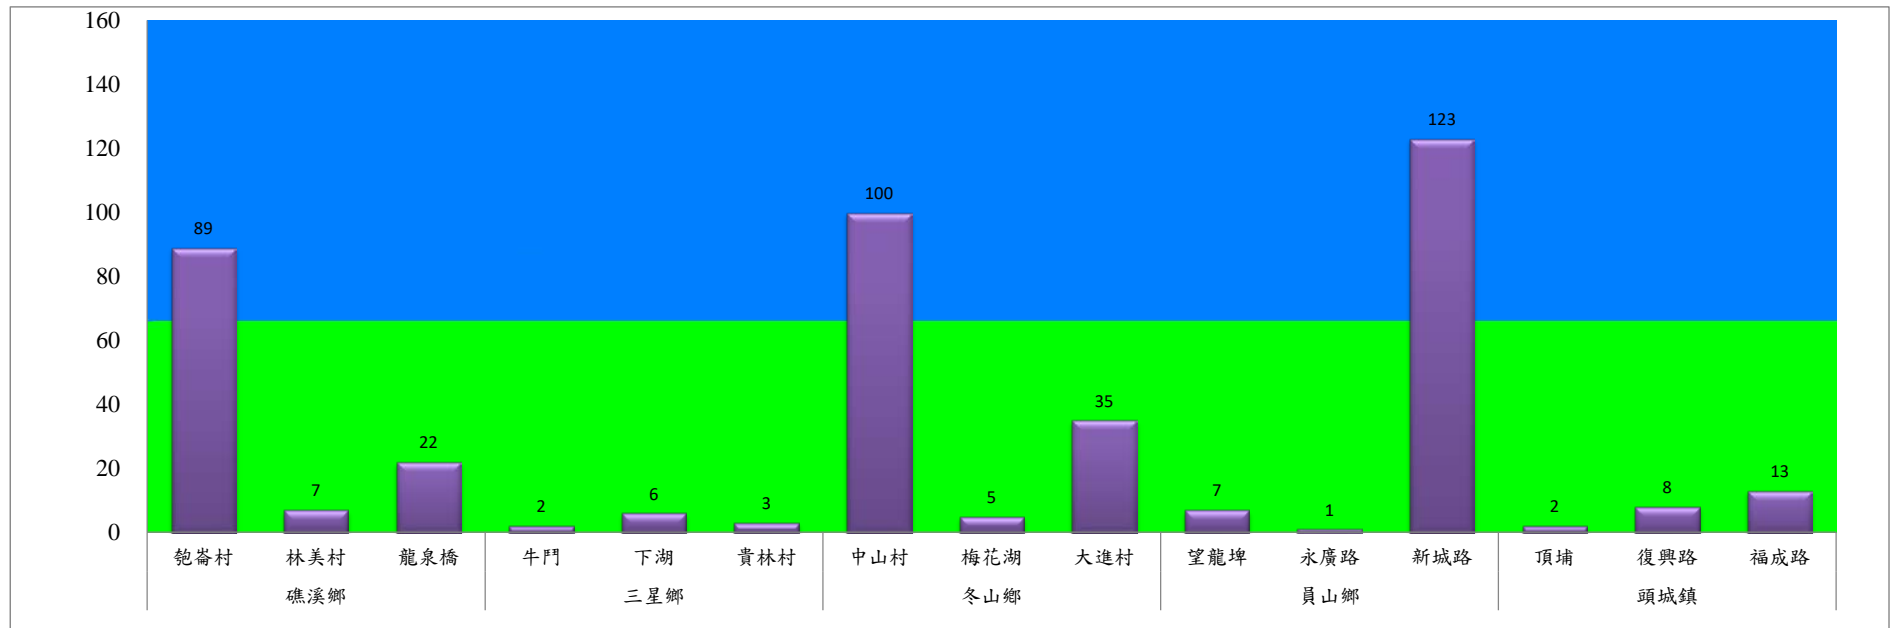

宜蘭縣 動植物防疫所

Animal and Plant Disease Control Center Yilan County

111年4月下旬果實蠅本所監測平均隻數

果實蠅	礁溪鄉			三星鄉			冬山鄉			員山鄉			頭城鎮		
	匏崙村	林美村	龍泉橋	牛鬥	下湖	貴林村	中山村	梅花湖	大進村	望龍埤	永廣路	新城路	頂埔	復興路	福成路
4月下旬	89	7	22	2	6	3	100	5	35	7	1	123	2	8	13

成蟲數燈號表示：

- 綠燈→小於65隻；防治良好
- 藍燈→65-256隻；預警
- 黃燈→257-1024隻；警戒
- 紅燈→1025隻以上；啟動防治

宜蘭縣 動植物防疫所

Animal and Plant Disease Control Center Yilan County

111年4月下旬果實蠅農會監測平均隻數

果實蠅	員山鄉農會			羅東鎮農會		冬山鄉農會					礁溪鄉農會			頭城鎮農會	三星地區農會				
	枕山區	同樂區	大湖區	純精路1段	羅莊街	大進村 大進11路	得安村	太和村	中山村 龍進豐園	進利路 淋漓坑	飽崙A	飽崙B	飽崙C	拔雅里	楓林二 路	張公園	上將路 六段	上將路 七段	雙和三 路
4月下旬	87	218	75	2	10	16	11	11	12	8	12	8	5	15	6	0	23	2	0