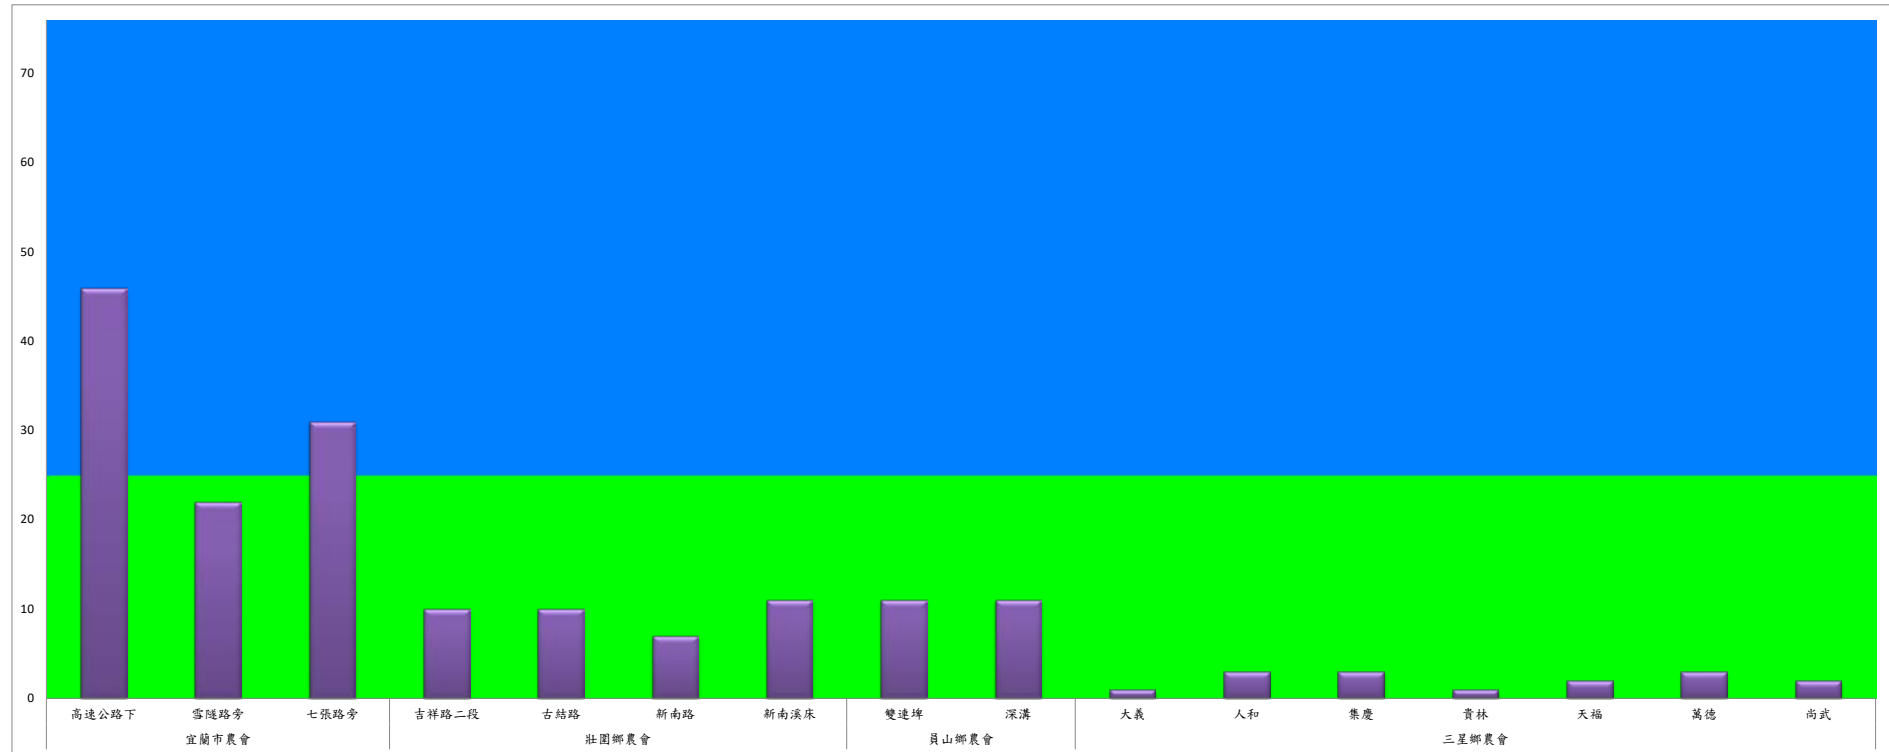

成蟲數燈號表示：

- 綠燈→小於25隻；防治良好
- 藍燈→26-76隻；預警
- 黃燈→77-256隻；警戒
- 紅燈→257隻以上；啟動防治

宜蘭縣動植物防疫所

Animal and Plant Disease Control Center Yilan County

111年4月下旬甜菜夜蛾本所監測平均隻數

甜菜夜蛾	壯圍鄉			宜蘭市			員山鄉			三星鄉				
	美福村	新南村	東津路	雪隧路476巷	黎霧橋	國五旁	賢德路	水源路	思源路	拱照村	下湖	楓林二路	貴林路	五分三路
4月下旬	3	3	4	6	8	4	0	0	1	6	7	3	2	1

成蟲數燈號表示：

- 綠燈→小於25隻；防治良好
- 藍燈→26-76隻；預警
- 黃燈→77-256隻；警戒
- 紅燈→257隻以上；啟動防治

宜蘭縣 動植物防疫所

Animal and Plant Disease Control Center Yilan County

111年4月下旬甜菜夜蛾農會監測平均隻數

甜菜夜蛾	宜蘭市農會			壯圍鄉農會				員山鄉農會		三星鄉農會						
	高速公路下	雪隧路旁	七張路旁	吉祥路二段	古結路	新南路	新南溪床	雙連埤	深溝	大義	人和	集慶	貴林	天福	萬德	尚武
4月下旬	46	22	31	10	10	7	11	11	11	1	3	3	1	2	3	2