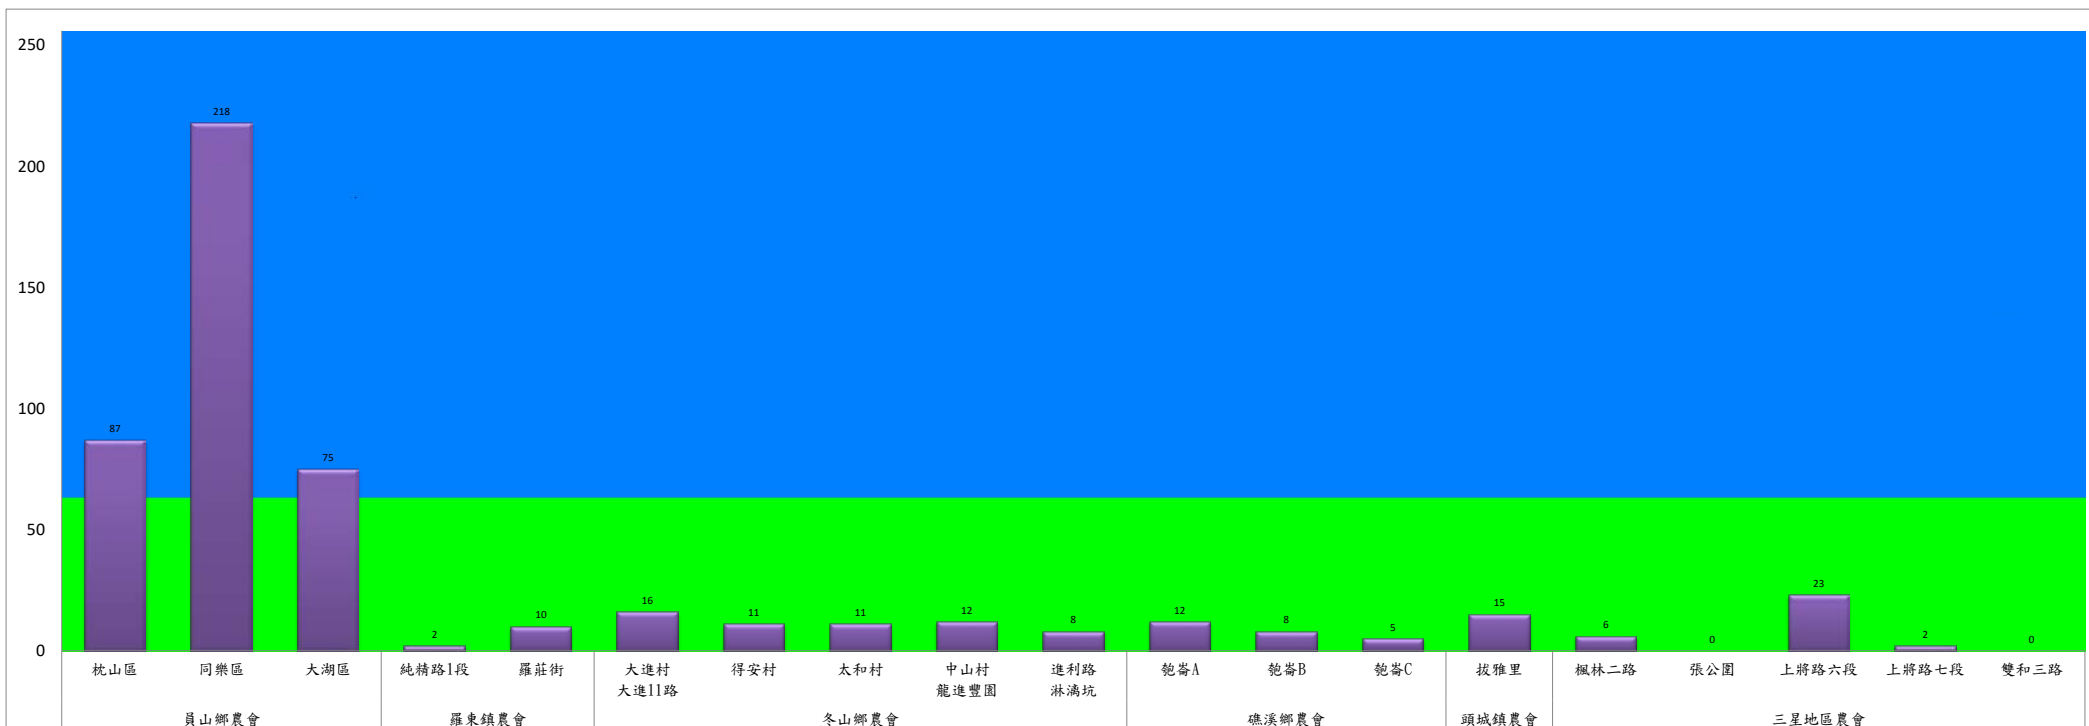

成蟲數燈號表示：

- 綠燈→小於65隻；防治良好
- 藍燈→65-256隻；預警
- 黃燈→257-1024隻；警戒
- 紅燈→1025隻以上；啟動防治

宜蘭縣 動植物防疫所

Animal and Plant Disease Control Center Yilan County

111年4月下旬果實蠅農會監測平均隻數

果實蠅	員山鄉農會			羅東鎮農會		冬山鄉農會					礁溪鄉農會			頭城鎮農會	三星地區農會				
	枕山區	同樂區	大湖區	純精路1段	羅莊街	大進村 大進11路	得安村	太和村	中山村 龍進豐園	進利路 淋漓坑	飽崙A	飽崙B	飽崙C	拔雅里	楓林二 路	張公園	上將路 六段	上將路 七段	雙和三 路
4月下旬	87	218	75	2	10	16	11	11	12	8	12	8	5	15	6	0	23	2	0

成蟲數控製表示：
 綠燈→小於65隻；防治良好
 藍燈→65-256隻；預警
 黃燈→257-1024隻；警戒
 紅燈→1025隻以上；啟動防治

宜蘭縣 動植物防疫所

Animal and Plant Disease Control Center Yilan County

111年4月下旬瓜實蠅本所監測平均隻數

瓜實蠅	礁溪鄉			壯圍鄉		
	玉光村	三民村	二龍村	縣民大道	古結村	新南村
4月下旬	2	3	87	1	6	3