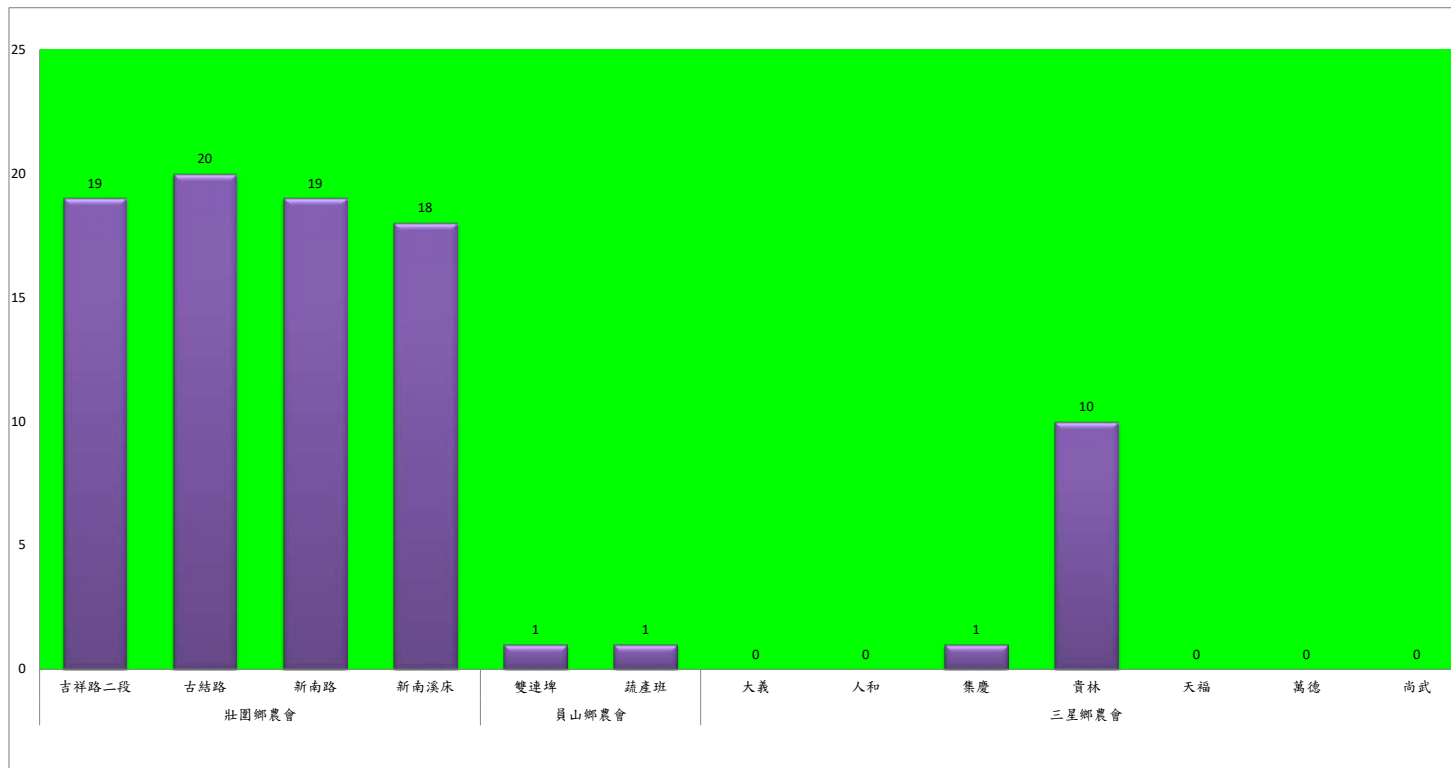

宜蘭縣 動植物防疫所

Animal and Plant Disease Control Center Yilan County

111年2月中旬斜紋夜蛾本所監測平均隻數

斜紋夜蛾	壯圍鄉			宜蘭市			員山鄉			三星鄉					礁溪鄉	
	美福村	新南村	東津路	雪隧路476巷	黎霧橋	國五旁	賢德路	水源路	思源路	拱照村	下湖	楓林一路	貴林路	五分三路	玉石路	奇立丹路
2月中旬	40	37	22	40	69	60	16	73	47	0	94	148	130	31	54	32

成蟲數燈號表示：

- 綠燈→小於25隻；防治良好
- 藍燈→26-76隻；預警
- 黃燈→77-256隻；警戒
- 紅燈→257隻以上；啟動防治

111年2月中旬斜紋夜蛾農會監測平均隻數

斜紋夜蛾	壯圍鄉農會				員山鄉農會		三星鄉農會						
	吉祥路二段	古結路	新南路	新南溪床	雙連埤	蔬產班	大義	人和	集慶	貴林	天福	萬德	尚武
2月中旬	19	20	19	18	1	1	0	0	1	10	0	0	0