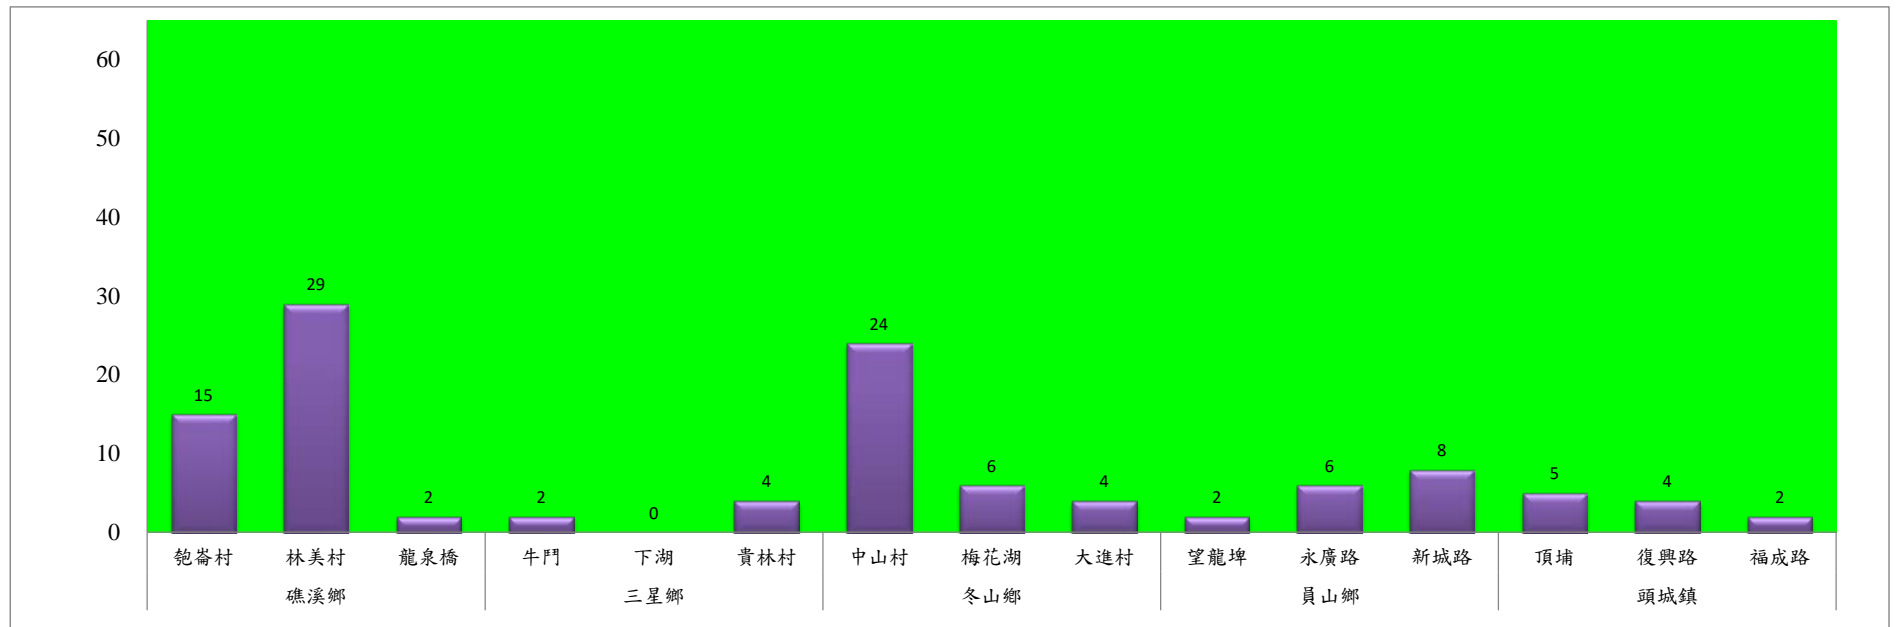

成蟲數燈號表示：

- 綠燈→小於25隻；防治良好
- 藍燈→26-76隻；預警
- 黃燈→77-256隻；警戒
- 紅燈→257隻以上；啟動防治

111年2月中旬斜紋夜蛾農會監測平均隻數

斜紋夜蛾	壯圍鄉農會				員山鄉農會		三星鄉農會						
	吉祥路二段	古結路	新南路	新南溪床	雙連埤	蔬產班	大義	人和	集慶	貴林	天福	萬德	尚武
2月中旬	19	20	19	18	1	1	0	0	1	10	0	0	0

成蟲數燈號表示：

- 綠燈→小於25隻；防治良好
- 藍燈→26-76隻；預警
- 黃燈→77-256隻；警戒
- 紅燈→257隻以上；啟動防治

宜蘭縣 動植物防疫所

Animal and Plant Disease Control Center Yilan County

111年2月中旬果實蠅本所監測平均隻數

果實蠅	礁溪鄉			三星鄉			冬山鄉			員山鄉			頭城鎮		
	飽崙村	林美村	龍泉橋	牛鬥	下湖	貴林村	中山村	梅花湖	大進村	望龍埤	永廣路	新城路	頂埔	復興路	福成路
2月中旬	15	29	2	2	0	4	24	6	4	2	6	8	5	4	2

成蟲數燈號表示：

- 綠燈→小於65隻；防治良好
- 藍燈→65-256隻；預警
- 黃燈→257-1024隻；警戒
- 紅燈→1025隻以上；啟動防治

宜蘭縣 動植物防疫所

Animal and Plant Disease Control Center Yilan County

111年2月中旬果實蠅農會監測平均隻數

果實蠅	員山鄉農會			羅東鎮農會		冬山鄉農會					礁溪鄉農會			頭城鎮農會	三星地區農會				
	枕山區	同樂區	大湖區	純精路1段	羅莊街	大進村 大進11路	得安村	太和村	中山村 龍進豐園	進利路 淋漓坑	飽崙A	飽崙B	飽崙C	拔雅里	楓林二 路	張公園	上將路 六段	上將路 七段	雙和三 路
2月中旬	17	43	6	0	2	2	2	5	2	4	7	5	3	9	1	4	11	0	0