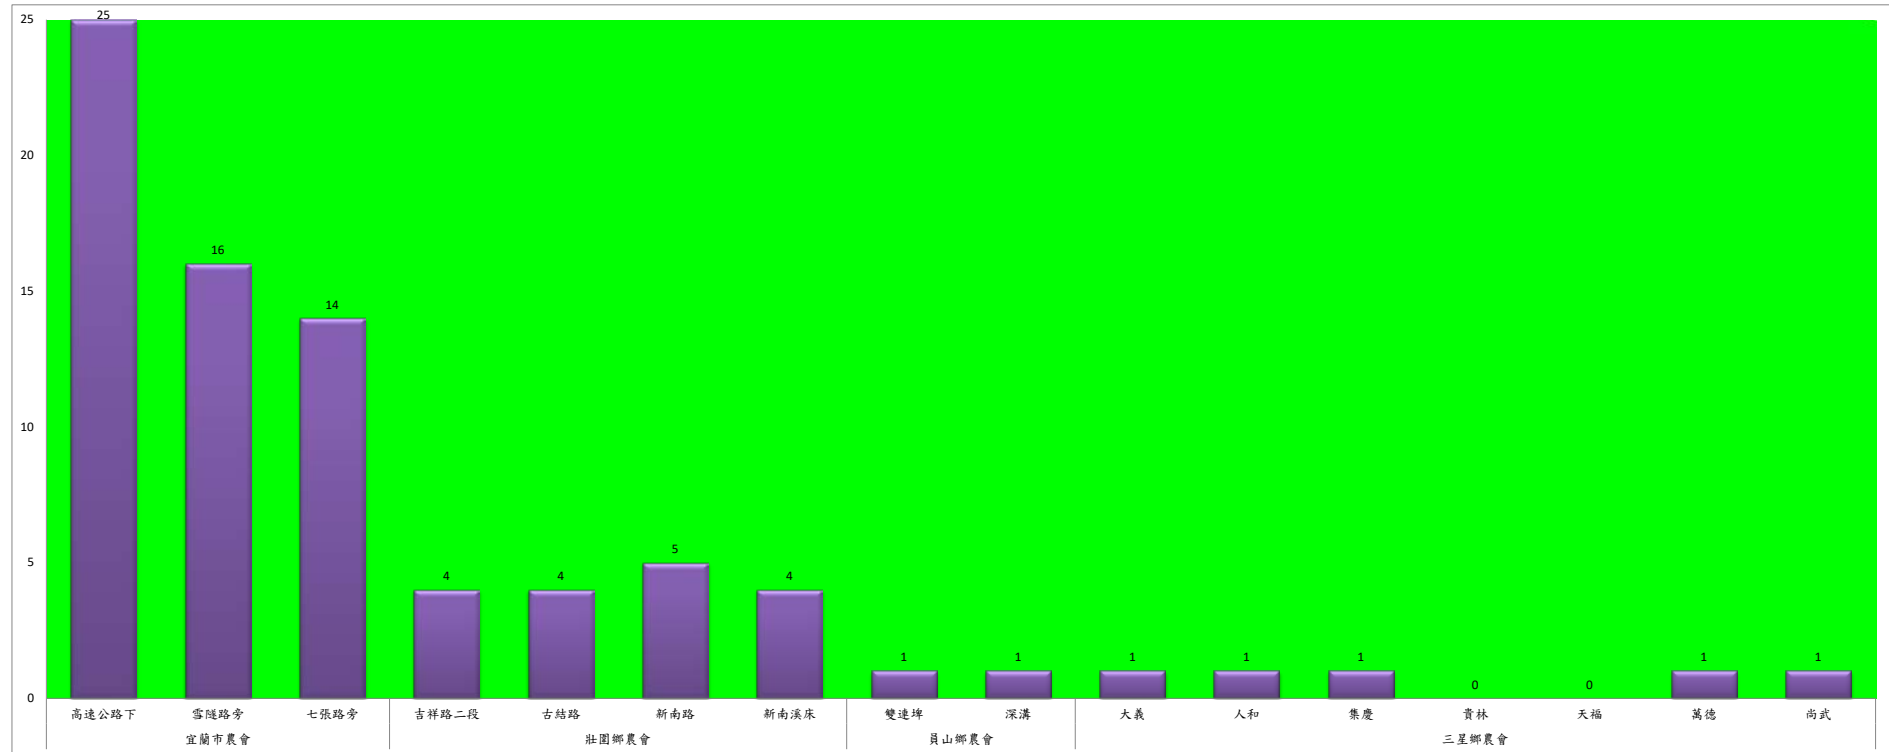

成蟲數燈號表示：

- 綠燈→小於25隻；防治良好
- 藍燈→26-76隻；預警
- 黃燈→77-256隻；警戒
- 紅燈→257隻以上；啟動防治

宜蘭縣 動植物防疫所

Animal and Plant Disease Control Center Yilan County

111年2月中旬甜菜夜蛾農會監測平均隻數

甜菜夜蛾	宜蘭市農會			壯圍鄉農會				員山鄉農會		三星鄉農會						
	高速公路下	雲隧路旁	七張路旁	吉祥路二段	古結路	新南路	新南溪床	雙連埤	深溝	大義	人和	集慶	貴林	天福	萬德	尚武
2月中旬	25	16	14	4	4	5	4	1	1	1	1	1	0	0	1	1