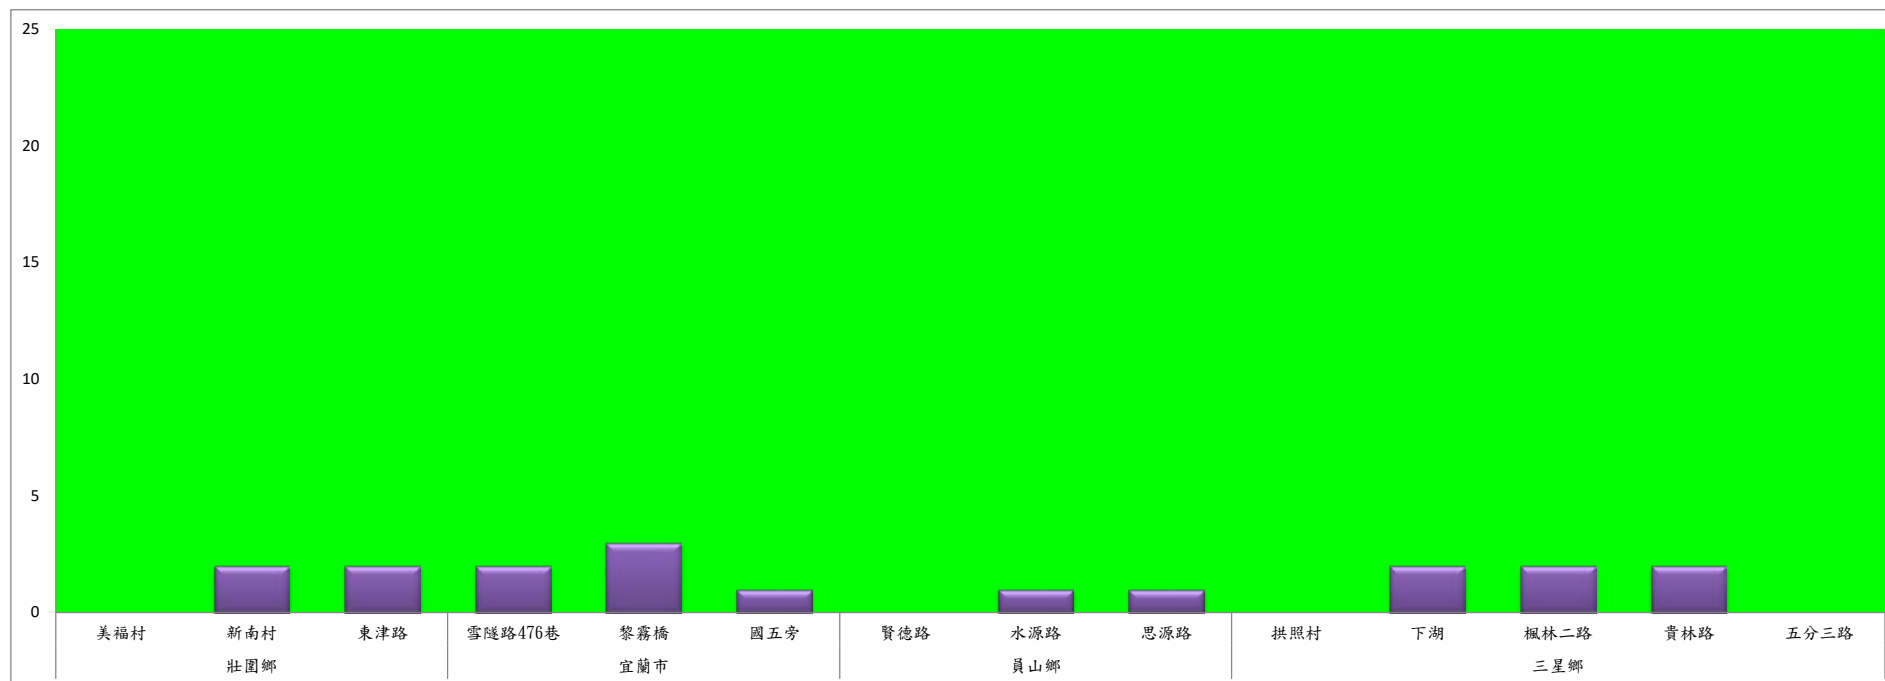

成蟲數控製表示：
 綠燈→小於65隻；防治良好
 藍燈→65-256隻；預警
 黃燈→257-1024隻；警戒
 紅燈→1025隻以上；啟動防治

宜蘭縣 動植物防疫所

Animal and Plant Disease Control Center Yilan County

111年2月中旬甜菜夜蛾本所監測平均隻數

甜菜夜蛾	壯圍鄉			宜蘭市			員山鄉			三星鄉				
	美福村	新南村	東津路	雪隧路476巷	黎霧橋	國五旁	賢德路	水源路	思源路	拱照村	下湖	楓林二路	貴林路	五分三路
2月中旬	0	2	2	2	3	1	0	1	1	0	2	2	2	0

成蟲數燈號表示：

- 綠燈→小於25隻；防治良好
- 藍燈→26-76隻；預警
- 黃燈→77-256隻；警戒
- 紅燈→257隻以上；啟動防治

宜蘭縣 動植物防疫所

Animal and Plant Disease Control Center Yilan County

111年2月中旬甜菜夜蛾農會監測平均隻數

甜菜夜蛾	宜蘭市農會			壯圍鄉農會				員山鄉農會		三星鄉農會						
	高速公路下	雲隧路旁	七張路旁	吉祥路二段	古結路	新南路	新南溪床	雙連埤	深溝	大義	人和	集慶	貴林	天福	萬德	尚武
2月中旬	25	16	14	4	4	5	4	1	1	1	1	1	0	0	1	1