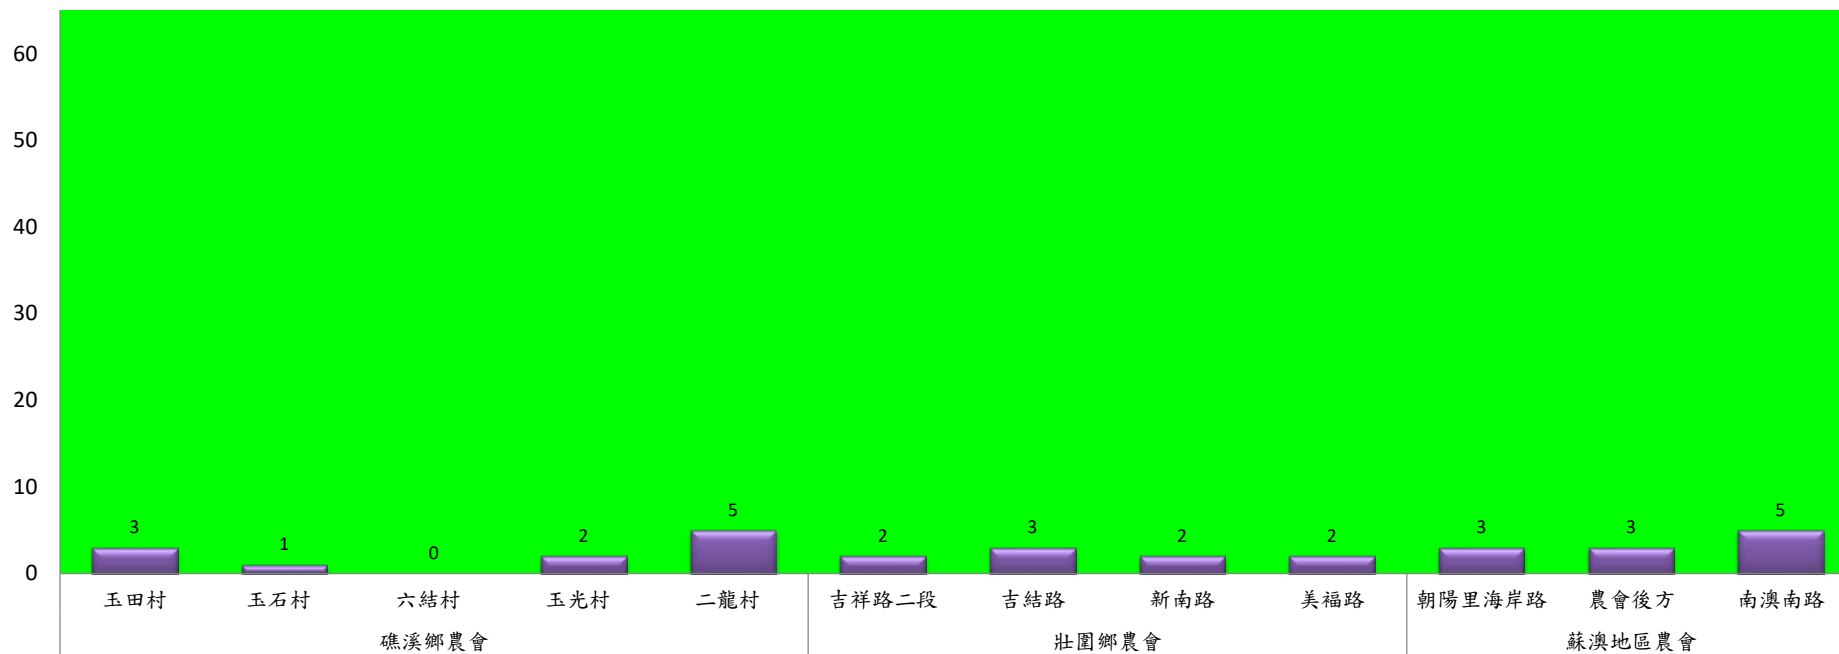

成蟲數燈號表示：

- 綠燈→小於25隻；防治良好
- 藍燈→26-76隻；預警
- 黃燈→77-256隻；警戒
- 紅燈→257隻以上；啟動防治

宜蘭縣 動植物防疫所

Animal and Plant Disease Control Center Yilan County

111年2月中旬甜菜夜蛾農會監測平均隻數

甜菜夜蛾	宜蘭市農會			壯圍鄉農會				員山鄉農會		三星鄉農會						
	高速公路下	雲隧路旁	七張路旁	吉祥路二段	古結路	新南路	新南溪床	雙連埤	深溝	大義	人和	集慶	貴林	天福	萬德	尚武
2月中旬	25	16	14	4	4	5	4	1	1	1	1	1	0	0	1	1

成蟲數燈號表示：

- 綠燈→小於25隻：防治良好
- 藍燈→25-76隻：預警
- 黃燈→77-256隻：警戒
- 紅燈→257隻以上：啟動防治

宜蘭縣 動植物防疫所

Animal and Plant Disease Control Center Yilan County

111年2月中旬瓜實蠅本所監測平均隻數

瓜實蠅	礁溪鄉			壯圍鄉		
	玉光村	三民村	二龍村	縣民大道	古結村	新南村
2月中旬	6	4	14	2	1	2

成蟲數燈號表示：

111年2月中旬瓜實蠅農會監測平均隻數

瓜實蠅	礁溪鄉農會					壯圍鄉農會				蘇澳地區農會		
	玉田村	玉石村	六結村	玉光村	二龍村	吉祥路二段	吉結路	新南路	美福路	朝陽里海岸路	農會後方	南澳南路
2月中旬	3	1	0	2	5	2	3	2	2	3	3	5

成蟲數燈號表示：

- 綠燈→小於65隻；防治良好
- 藍燈→65-256隻；預警
- 黃燈→257-1024隻；警戒
- 紅燈→1025隻以上；啟動防治