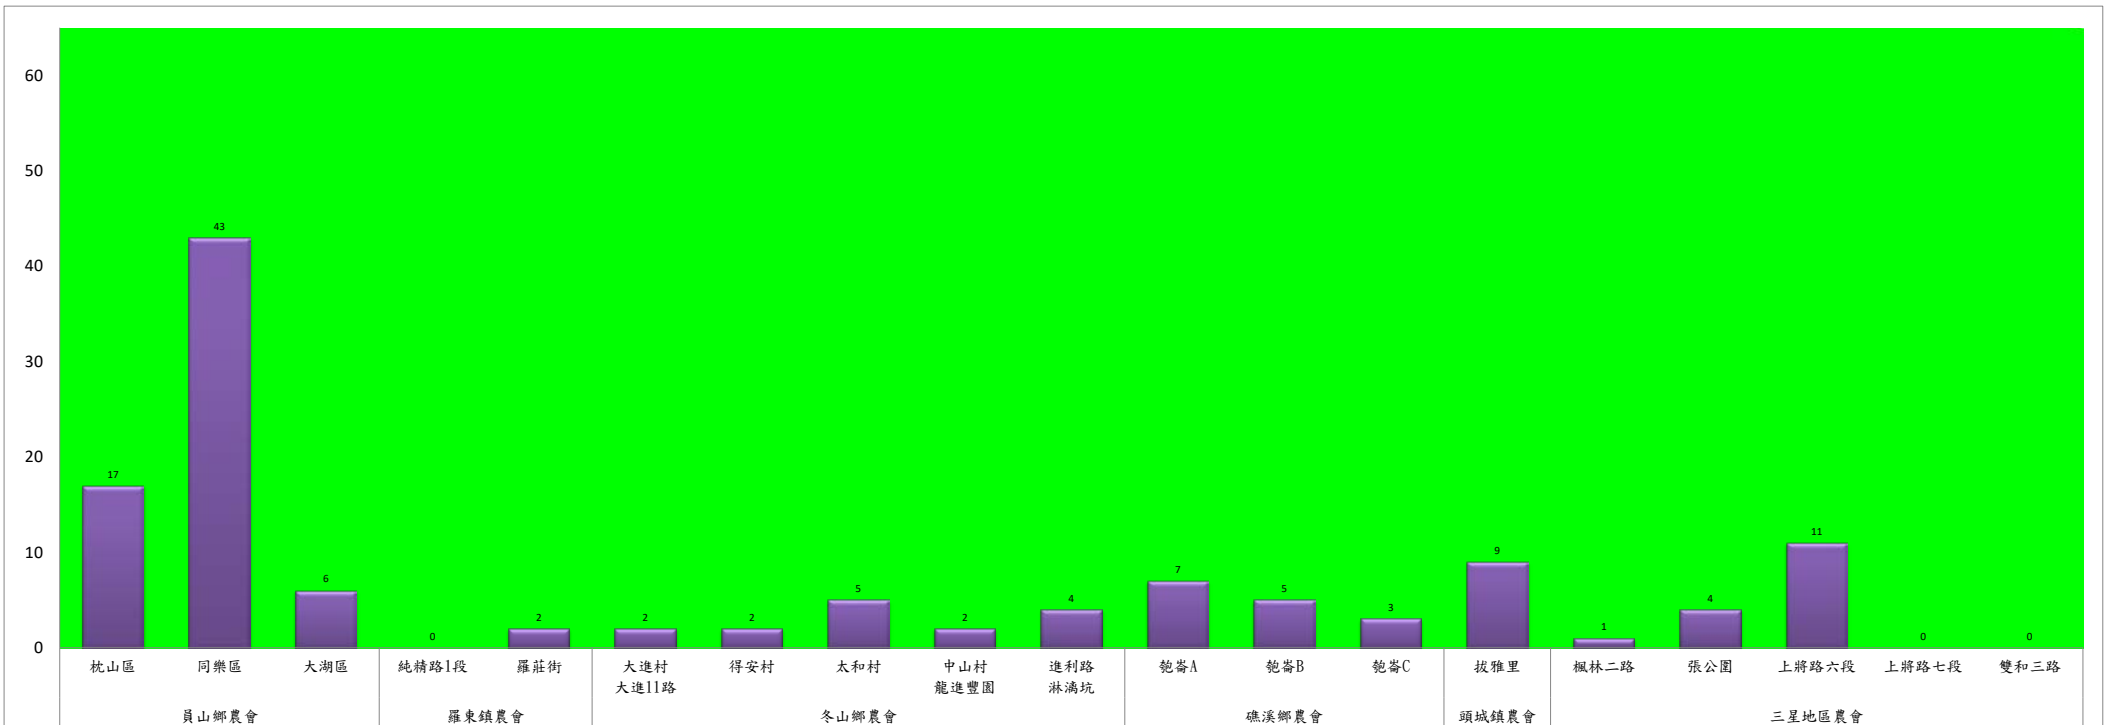

成蟲數燈號表示：

- 綠燈→小於65隻；防治良好
- 藍燈→65-256隻；預警
- 黃燈→257-1024隻；警戒
- 紅燈→1025隻以上；啟動防治

宜蘭縣 動植物防疫所

Animal and Plant Disease Control Center Yilan County

111年2月中旬果實蠅農會監測平均隻數

果實蠅	員山鄉農會			羅東鎮農會		冬山鄉農會					礁溪鄉農會			頭城鎮農會	三星地區農會				
	枕山區	同樂區	大湖區	純精路1段	羅莊街	大進村 大進11路	得安村	太和村	中山村 龍進豐園	進利路 淋漓坑	飽崙A	飽崙B	飽崙C	拔雅里	楓林二 路	張公園	上將路 六段	上將路 七段	雙和三 路
2月中旬	17	43	6	0	2	2	2	5	2	4	7	5	3	9	1	4	11	0	0

成蟲數控製表示：
 綠燈→小於65隻；防治良好
 藍燈→65-256隻；預警
 黃燈→257-1024隻；警戒
 紅燈→1025隻以上；啟動防治

宜蘭縣 動植物防疫所

Animal and Plant Disease Control Center Yilan County

111年2月中旬甜菜夜蛾本所監測平均隻數

甜菜夜蛾	壯圍鄉			宜蘭市			員山鄉			三星鄉				
	美福村	新南村	東津路	雪隧路476巷	黎霧橋	國五旁	賢德路	水源路	思源路	拱照村	下湖	楓林二路	貴林路	五分三路
2月中旬	0	2	2	2	3	1	0	1	1	0	2	2	2	0