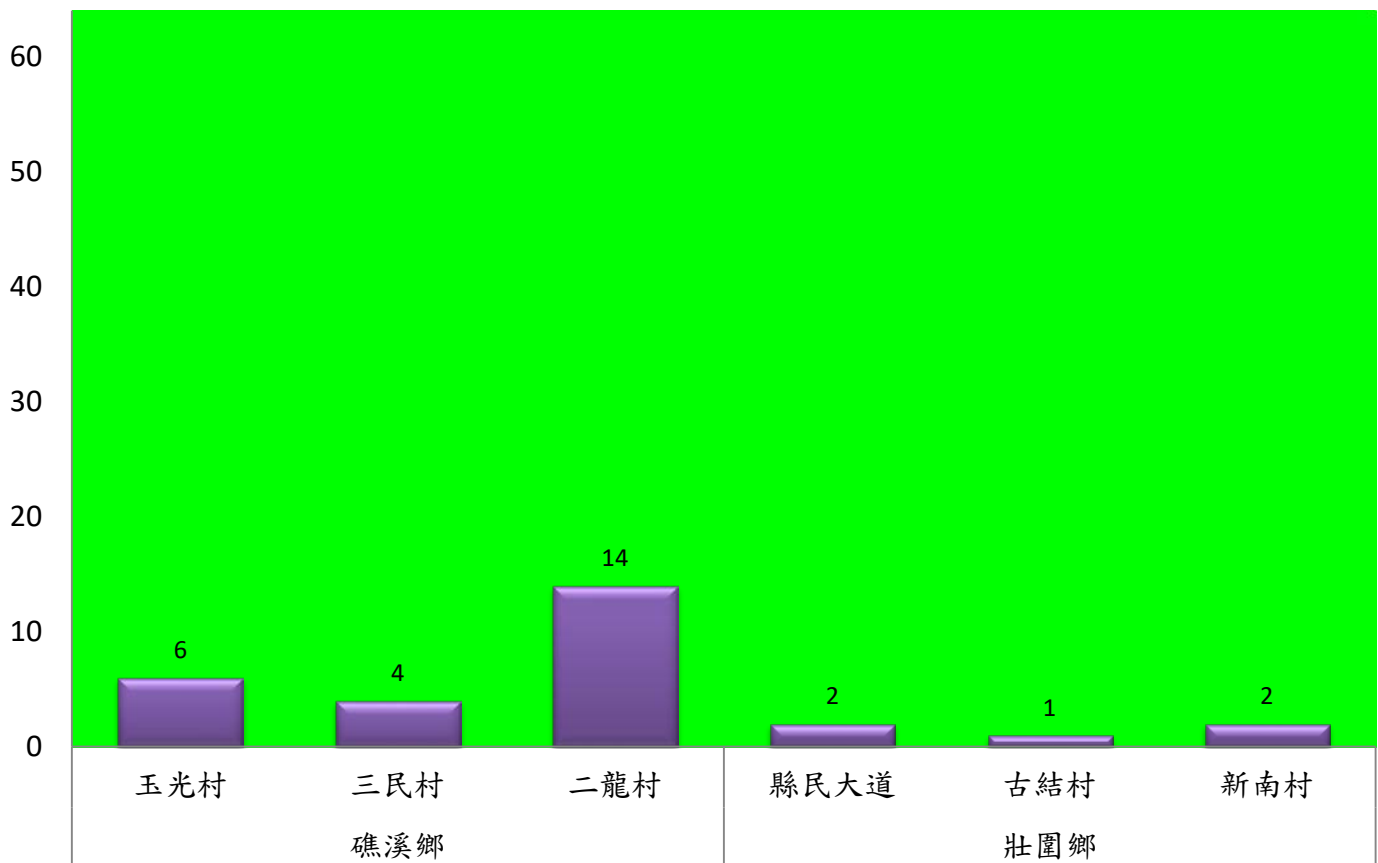

成蟲數燈號表示：

- 綠燈→小於25隻；防治良好
- 藍燈→26-76隻；預警
- 黃燈→77-256隻；警戒
- 紅燈→257隻以上；啟動防治

宜蘭縣 動植物防疫所

Animal and Plant Disease Control Center Yilan County

111年2月中旬甜菜夜蛾農會監測平均隻數

甜菜夜蛾	宜蘭市農會			壯圍鄉農會				員山鄉農會		三星鄉農會						
	高速公路下	雲隧路旁	七張路旁	吉祥路二段	古結路	新南路	新南溪床	雙連埤	深溝	大義	人和	集慶	貴林	天福	萬德	尚武
2月中旬	25	16	14	4	4	5	4	1	1	1	1	1	0	0	1	1

成蟲數燈號表示：

- 綠燈→小於25隻：防治良好
- 藍燈→25-76隻：預警
- 黃燈→77-256隻：警戒
- 紅燈→257隻以上：啟動防治

宜蘭縣 動植物防疫所

Animal and Plant Disease Control Center Yilan County

111年2月中旬瓜實蠅本所監測平均隻數

瓜實蠅	礁溪鄉			壯圍鄉		
	玉光村	三民村	二龍村	縣民大道	古結村	新南村
2月中旬	6	4	14	2	1	2

成蟲數燈號表示：

111年2月中旬瓜實蠅農會監測平均隻數

瓜實蠅	礁溪鄉農會					壯圍鄉農會				蘇澳地區農會		
	玉田村	玉石村	六結村	玉光村	二龍村	吉祥路二段	吉結路	新南路	美福路	朝陽里海岸路	農會後方	南澳南路
2月中旬	3	1	0	2	5	2	3	2	2	3	3	5

成蟲數燈號表示：

- 綠燈→小於65隻；防治良好
- 藍燈→65-256隻；預警
- 黃燈→257-1024隻；警戒
- 紅燈→1025隻以上；啟動防治