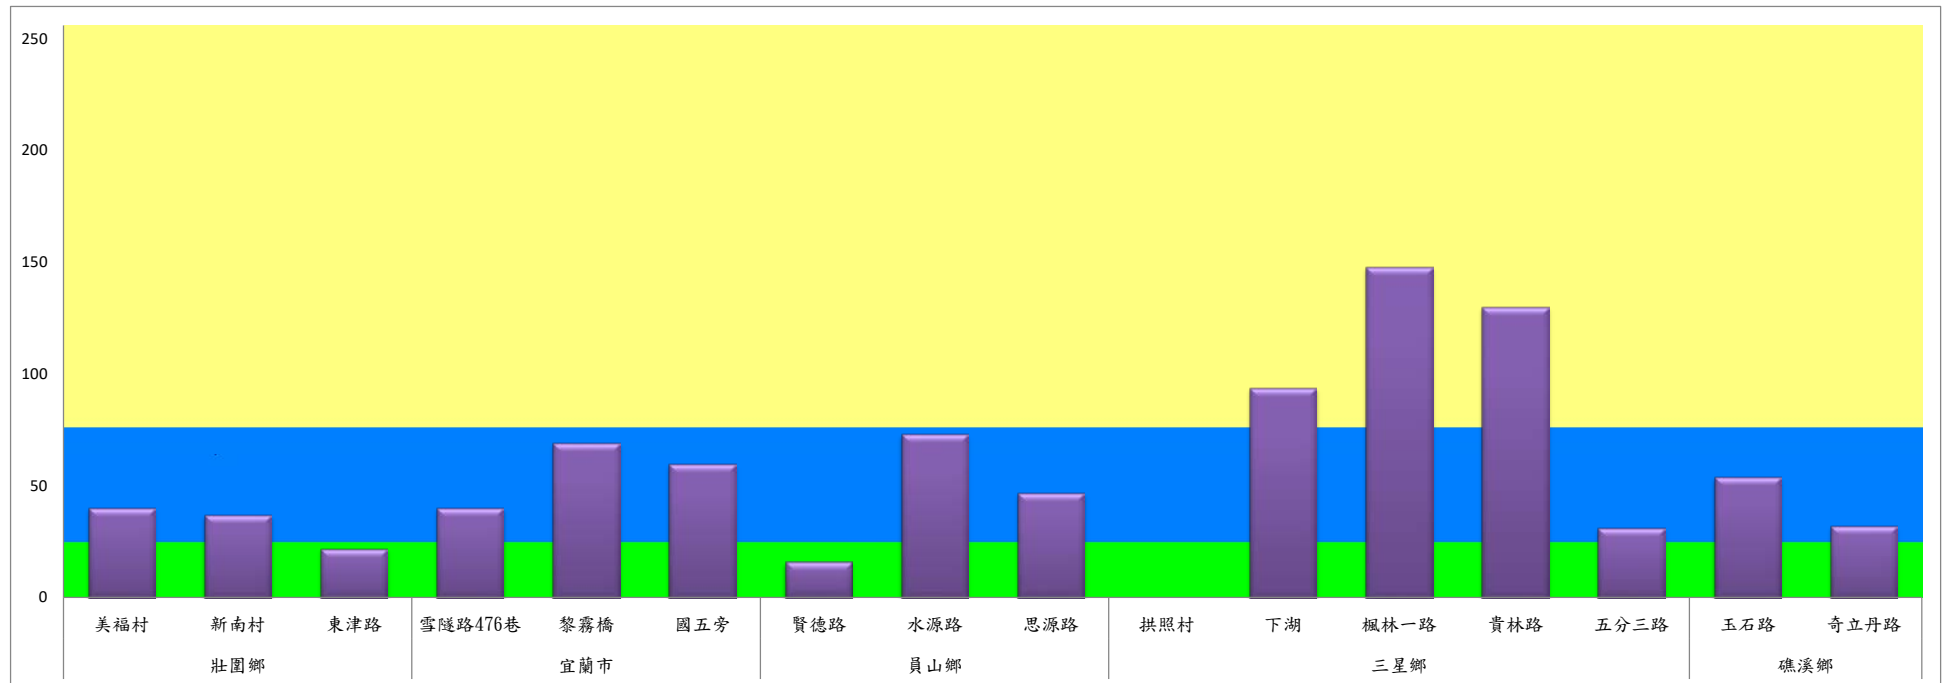

宜蘭縣 動植物防疫所

Animal and Plant Disease Control Center Yilan County

111年2月中旬斜紋夜蛾本所監測平均隻數

斜紋夜蛾	壯圍鄉			宜蘭市			員山鄉			三星鄉					礁溪鄉	
	美福村	新南村	東津路	雪隧路476巷	黎霧橋	國五旁	賢德路	水源路	思源路	拱照村	下湖	楓林一路	貴林路	五分三路	玉石路	奇立丹路
2月中旬	40	37	22	40	69	60	16	73	47	0	94	148	130	31	54	32

成蟲數燈號表示：

- 綠燈→小於25隻；防治良好
- 藍燈→26-76隻；預警
- 黃燈→77-256隻；警戒
- 紅燈→257隻以上；啟動防治

111年2月中旬斜紋夜蛾農會監測平均隻數

斜紋夜蛾	壯圍鄉農會				員山鄉農會		三星鄉農會						
	吉祥路二段	古結路	新南路	新南溪床	雙連埤	蔬產班	大義	人和	集慶	貴林	天福	萬德	尚武
2月中旬	19	20	19	18	1	1	0	0	1	10	0	0	0

成蟲數燈號表示：

- 綠燈→小於25隻；防治良好
- 藍燈→26-76隻；預警
- 黃燈→77-256隻；警戒
- 紅燈→257隻以上；啟動防治

宜蘭縣 動植物防疫所

Animal and Plant Disease Control Center Yilan County

111年2月中旬果實蠅本所監測平均隻數

果實蠅	礁溪鄉			三星鄉			冬山鄉			員山鄉			頭城鎮		
	飽崙村	林美村	龍泉橋	牛鬥	下湖	貴林村	中山村	梅花湖	大進村	望龍埤	永廣路	新城路	頂埔	復興路	福成路
2月中旬	15	29	2	2	0	4	24	6	4	2	6	8	5	4	2