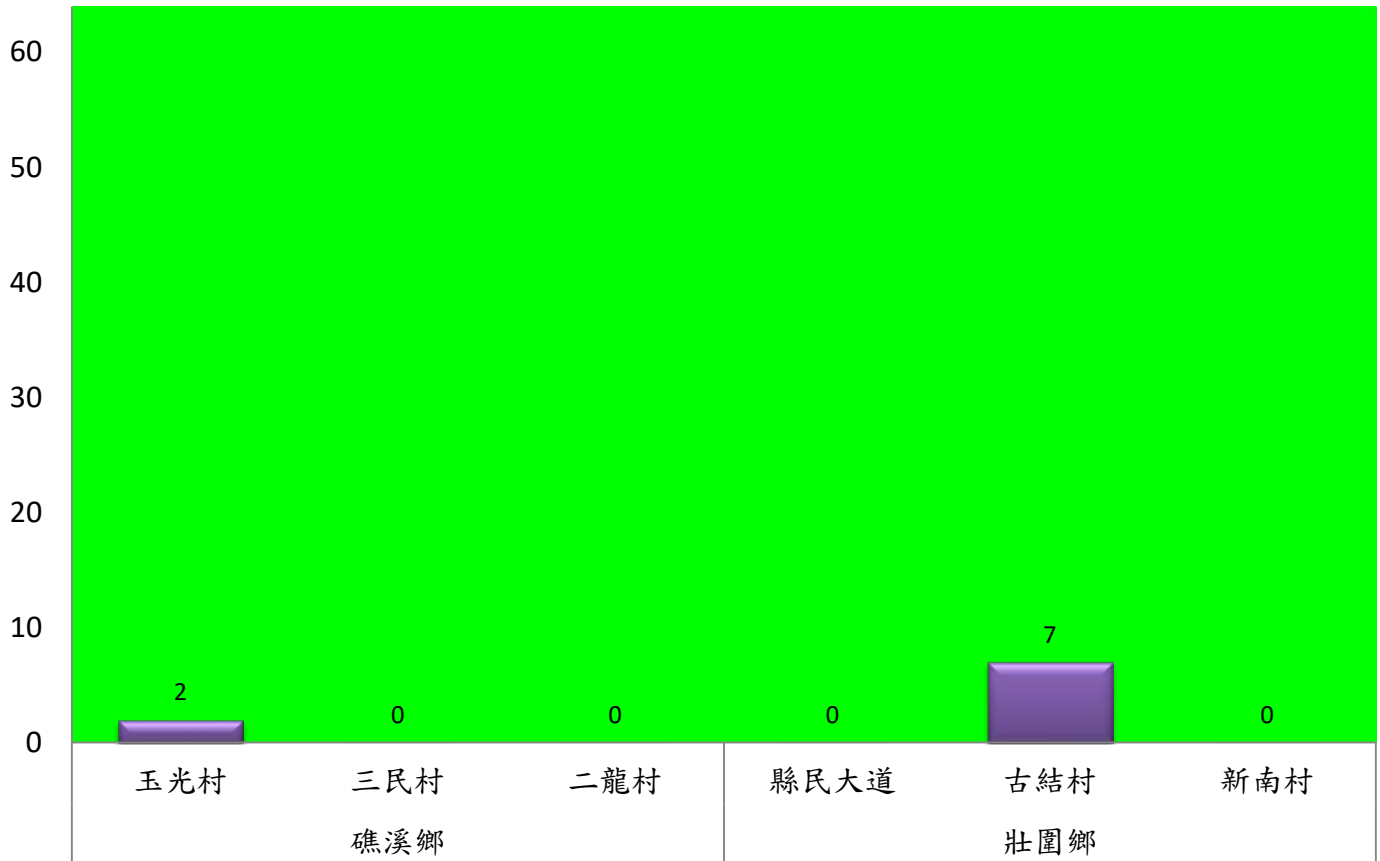

宜蘭縣 動植物防疫所

Animal and Plant Disease Control Center Yilan County

111年11月上旬瓜實蠅本所監測平均隻數

瓜實蠅	礁溪鄉			壯圍鄉		
	玉光村	三民村	二龍村	縣民大道	古結村	新南村
11月上旬	2	0	0	0	7	0

成蟲數燈號表示：

- 綠燈→小於65隻；防治良好
- 藍燈→65-256隻；預警
- 黃燈→257-1024隻；警戒
- 紅燈→1025隻以上；啟動防治