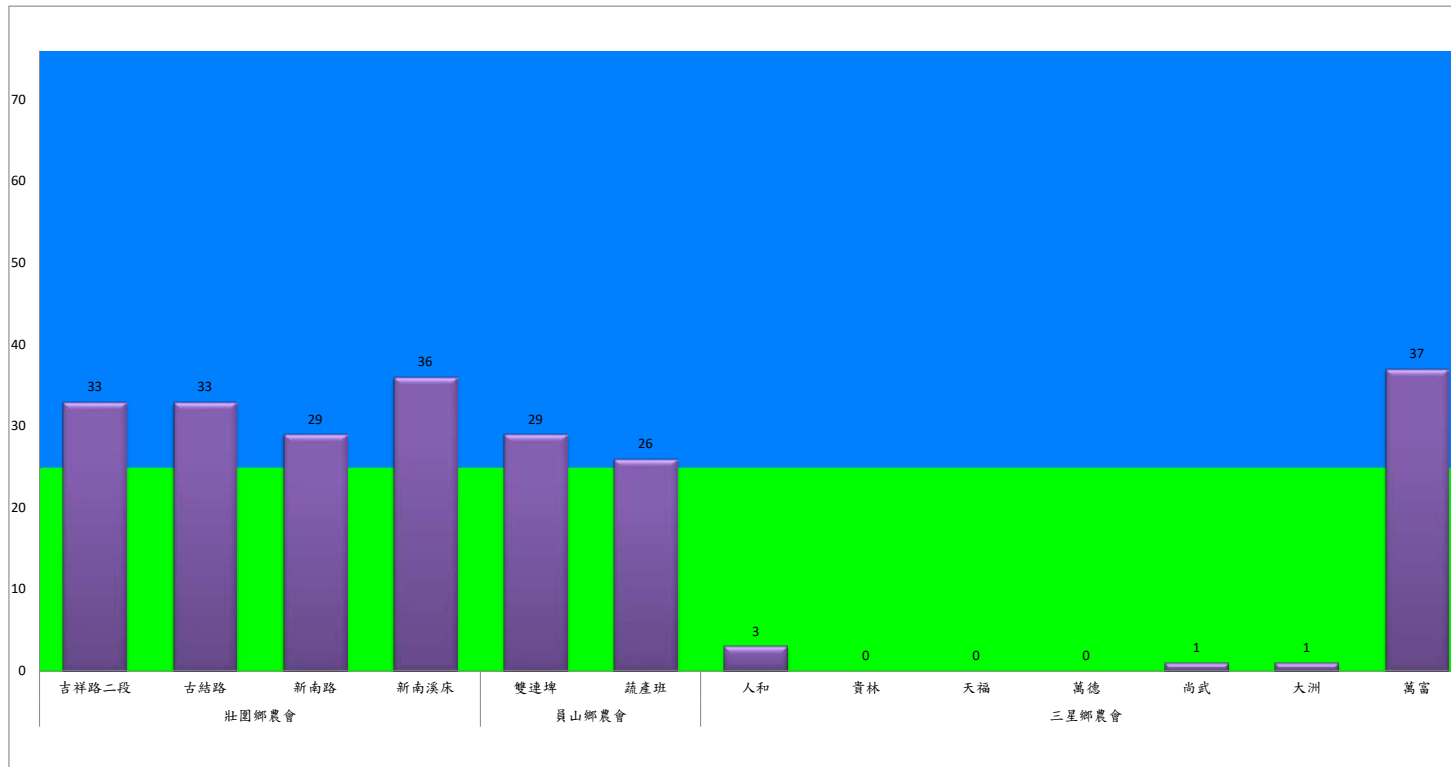

宜蘭縣動植物防疫所

Animal and Plant Disease Control Center Yilan County

斜紋夜蛾	壯圍鄉農會				員山鄉農會		三星鄉農會						
	吉祥路二段	古結路	新南路	新南溪床	雙連埤	蔬產班	人和	貴林	天福	萬德	尚武	大洲	萬富
11月上旬	33	33	29	36	29	26	3	0	0	0	1	1	37

成蟲數燈號表示：

- 綠燈→小於25隻；防治良好
- 藍燈→26-76隻；預警
- 黃燈→77-256隻；警戒
- 紅燈→257隻以上；啟動防治