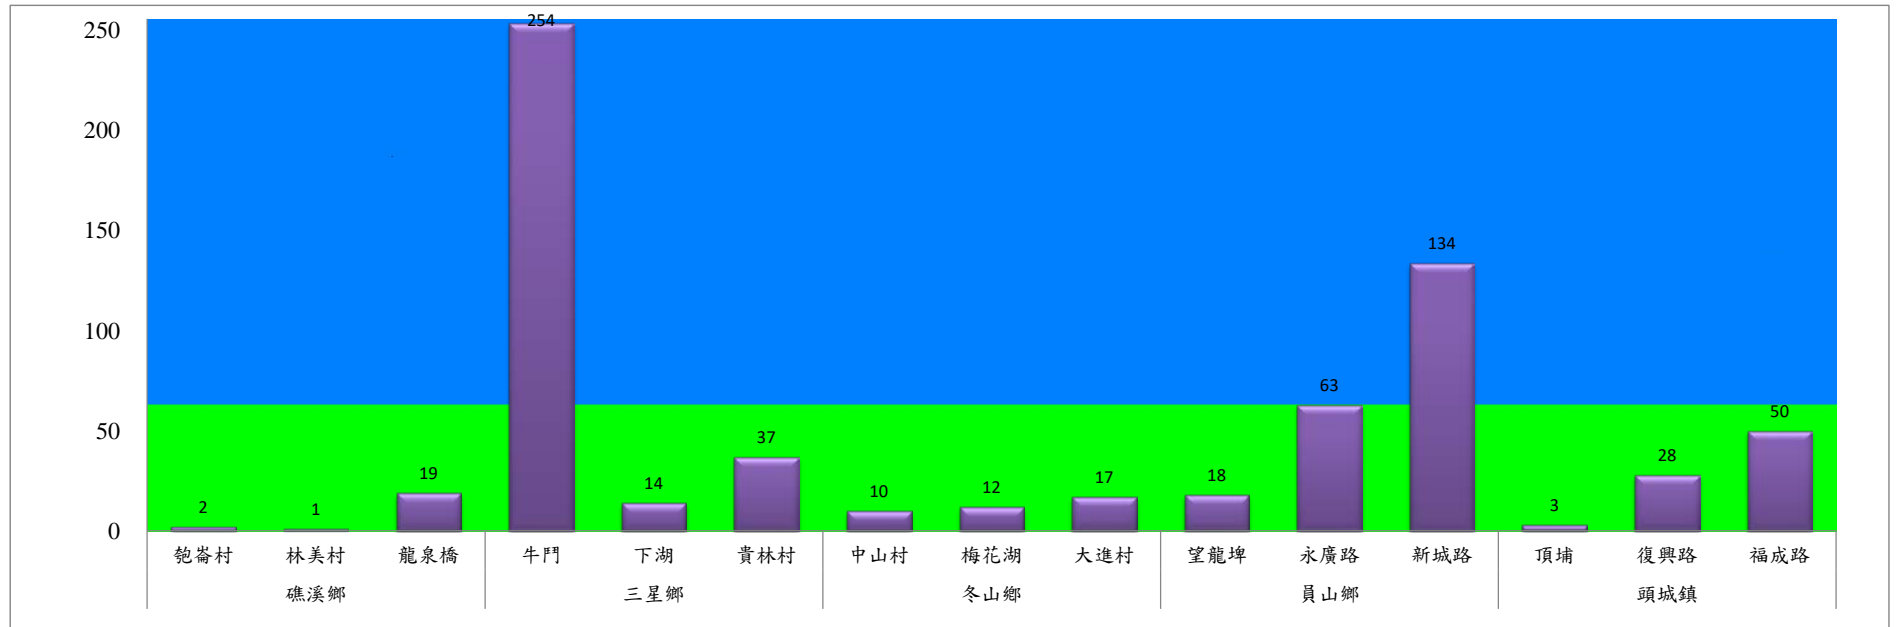

# 宜蘭縣 動植物防疫所

Animal and Plant Disease Control Center Yilan County

### 111年11月上旬果實蠅本所監測平均隻數

果實蠅	礁溪鄉			三星鄉			冬山鄉			員山鄉			頭城鎮		
	匏崙村	林美村	龍泉橋	牛門	下湖	貴林村	中山村	梅花湖	大進村	望龍埤	永廣路	新城路	頂埔	復興路	福成路
11月上旬	2	1	19	254	14	37	10	12	17	18	63	134	3	28	50

成蟲數燈號表示：

- 綠燈→小於65隻；防治良好
- 藍燈→65-256隻；預警
- 黃燈→257-1024隻；警戒
- 紅燈→1025隻以上；啟動防治