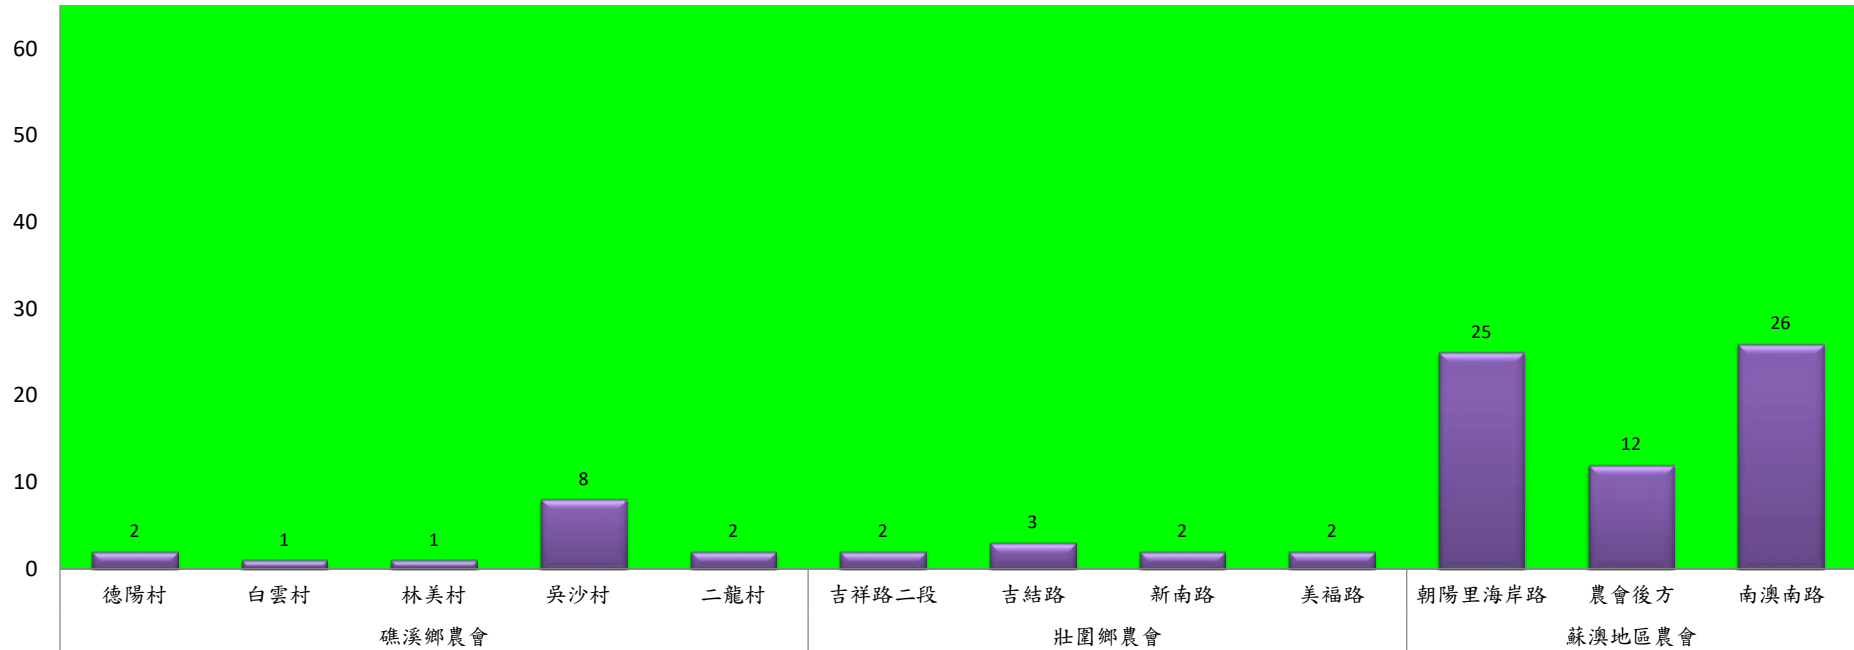

## 111年11月上旬瓜實蠅本所監測平均隻數

瓜實蠅	礁溪鄉			壯圍鄉		
	玉光村	三民村	二龍村	縣民大道	古結村	新南村
11月上旬	2	0	0	0	7	0

成蟲數燈號表示：

- 綠燈→小於65隻；防治良好
- 藍燈→65-256隻；預警
- 黃燈→257-1024隻；警戒
- 紅燈→1025隻以上；啟動防治

111年11月上旬瓜實蠅農會監測平均隻數

瓜實蠅	礁溪鄉農會					壯圍鄉農會				蘇澳地區農會		
	德陽村	白雲村	林美村	吳沙村	二龍村	吉祥路二段	吉結路	新南路	美福路	朝陽里海岸路	農會後方	南澳南路
11月上旬	2	1	1	8	2	2	3	2	2	25	12	26

成蟲數燈號表示：  
 綠燈→小於65隻；防治良好  
 藍燈→65-256隻；預警  
 黃燈→257-1024隻；警戒  
 紅燈→1025隻以上；啟動防治