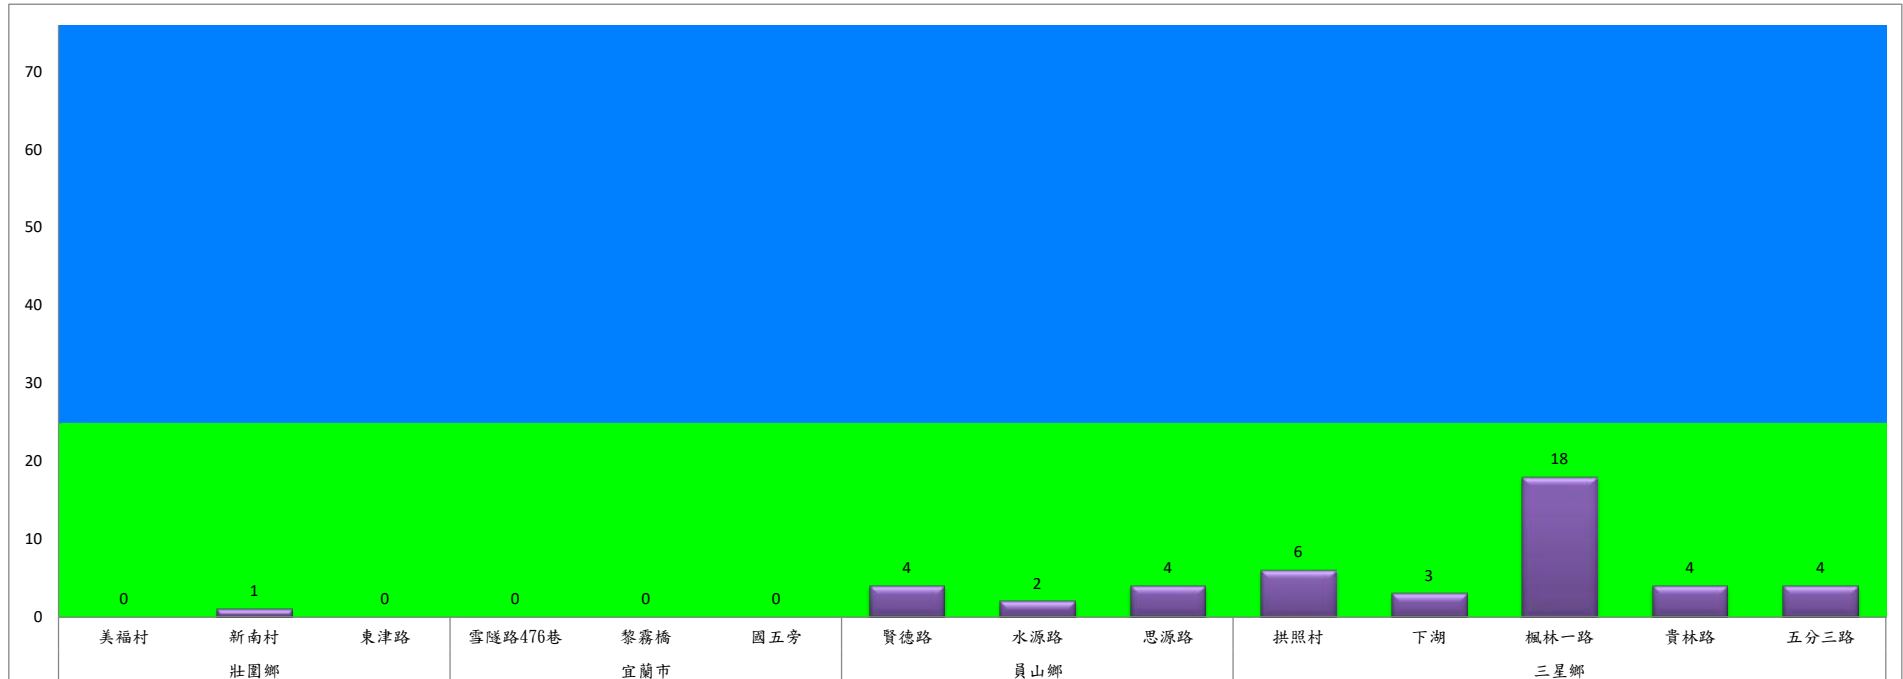

宜蘭縣動植物防疫所

Animal and Plant Disease Control Center Yilan County

甜菜夜蛾	壯圍鄉			宜蘭市			員山鄉			三星鄉				
	美福村	新南村	東津路	雪隧路476巷	黎霧橋	國五旁	賢德路	水源路	思源路	拱照村	下湖	楓林一路	貴林路	五分三路
11月上旬	0	1	0	0	0	0	4	2	4	6	3	18	4	4

成蟲數燈號表示：

- 綠燈→小於25隻；防治良好
- 藍燈→26-76隻；預警
- 黃燈→77-256隻；警戒
- 紅燈→257隻以上；啟動防治