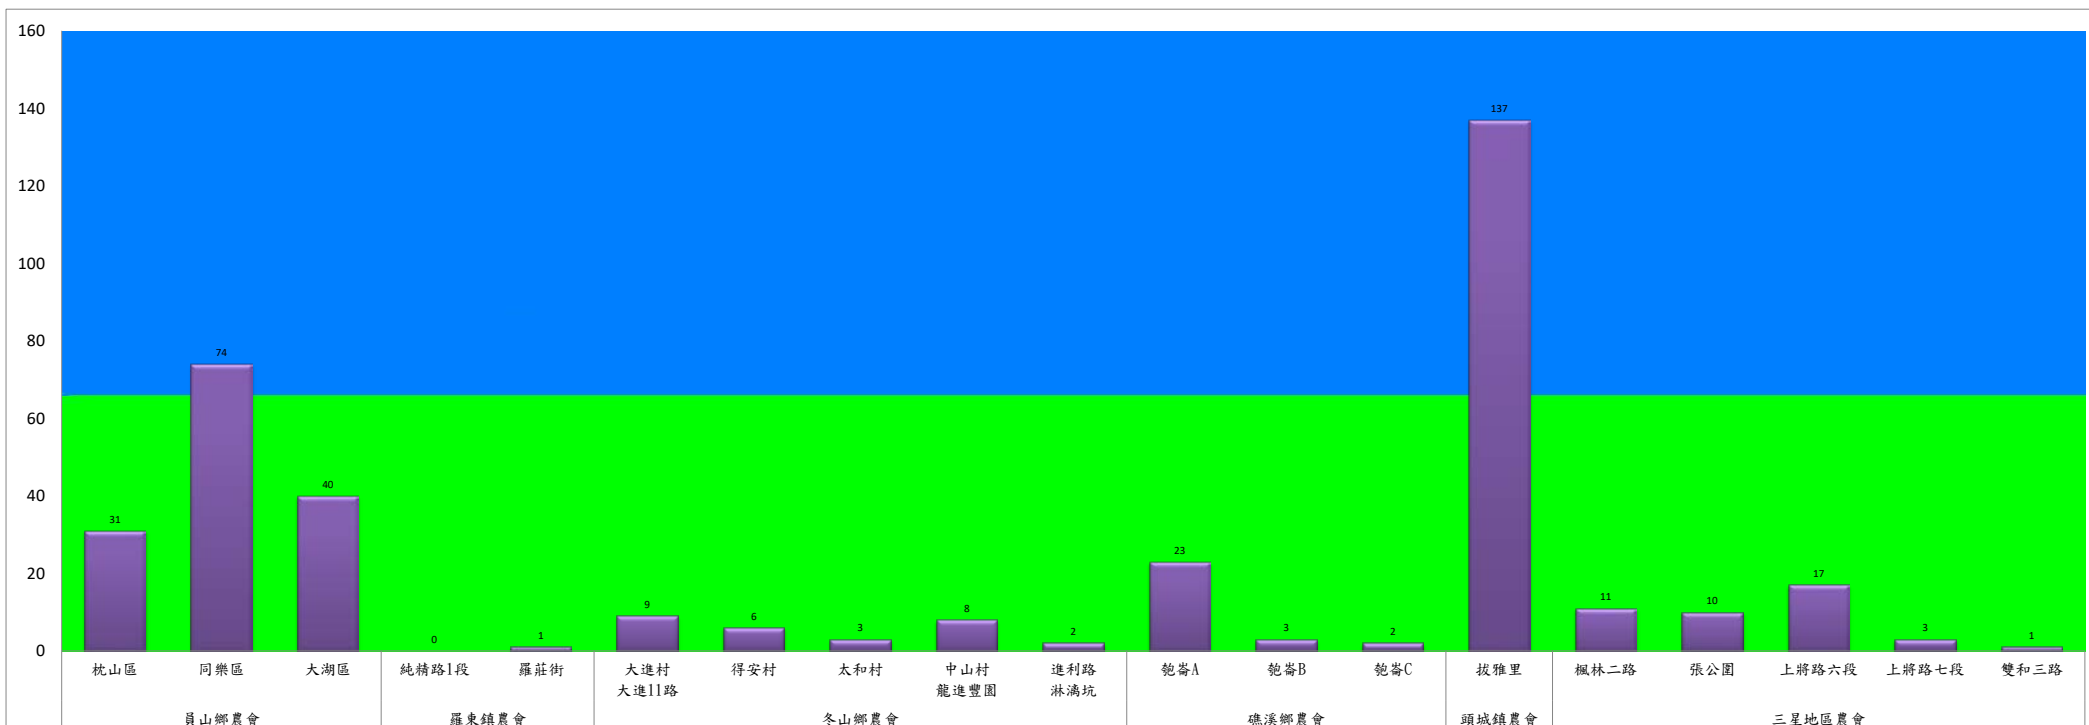

宜蘭縣動植物防疫所

Animal and Plant Disease Control Center Yilan County

111年11月上旬果實蠅農會監測平均隻數

果實蠅	員山鄉農會			羅東鎮農會		冬山鄉農會					礁溪鄉農會			頭城鎮農會	三星地區農會				
	枕山區	同樂區	大湖區	純精路1段	羅莊街	大進村 大進11路	得安村	太和村	中山村 龍進豐園	進利路 淋漓坑	飽崙A	飽崙B	飽崙C	拔雅里	楓林二 路	張公園	上將路 六段	上將路 七段	雙和三 路
11月上旬	31	74	40	0	1	9	6	3	8	2	23	3	2	137	11	10	17	3	1

成蟲數控製表示：
綠燈→小於65隻；防治良好
藍燈→65-256隻；預警
黃燈→257-1024隻；警戒
紅燈→1025隻以上；啟動防治