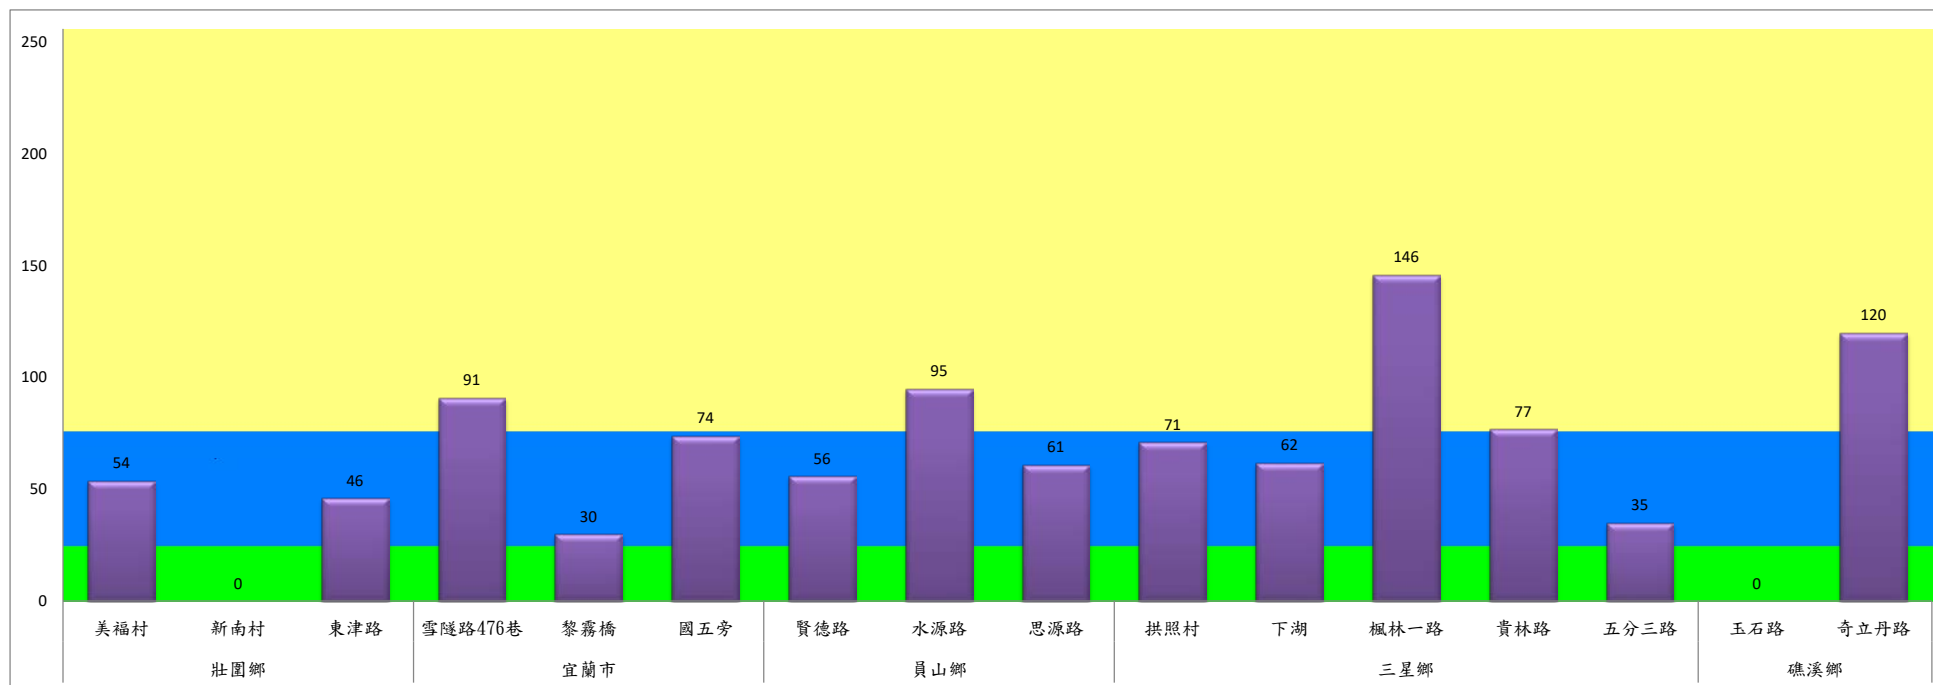

## 111年11月上旬果實蠅農會監測平均隻數

果實蠅	員山鄉農會			羅東鎮農會		冬山鄉農會					礁溪鄉農會			頭城鎮農會	三星地區農會				
	枕山區	同樂區	大湖區	純精路1段	羅莊街	大進村 大進11路	得安村	太和村	中山村 龍進豐園	進利路 淋漓坑	飽崙A	飽崙B	飽崙C	拔雅里	楓林二 路	張公園	上將路 六段	上將路 七段	雙和三 路
11月上旬	31	74	40	0	1	9	6	3	8	2	23	3	2	137	11	10	17	3	1

成蟲數控製表示：  
 綠燈→小於65隻；防治良好  
 藍燈→65-256隻；預警  
 黃燈→257-1024隻；警戒  
 紅燈→1025隻以上；啟動防治

## 111年11月上旬斜紋夜蛾本所監測平均隻數

斜紋夜蛾	壯圍鄉			宜蘭市			員山鄉			三星鄉					礁溪鄉	
	美福村	新南村	東津路	雪隧路476巷	黎霧橋	國五旁	賢德路	水源路	思源路	拱照村	下湖	楓林一路	貴林路	五分三路	玉石路	奇立丹路
11月上旬	54	0	46	91	30	74	56	95	61	71	62	146	77	35	0	120

成蟲數燈號表示：

綠燈→小於25隻；防治良好