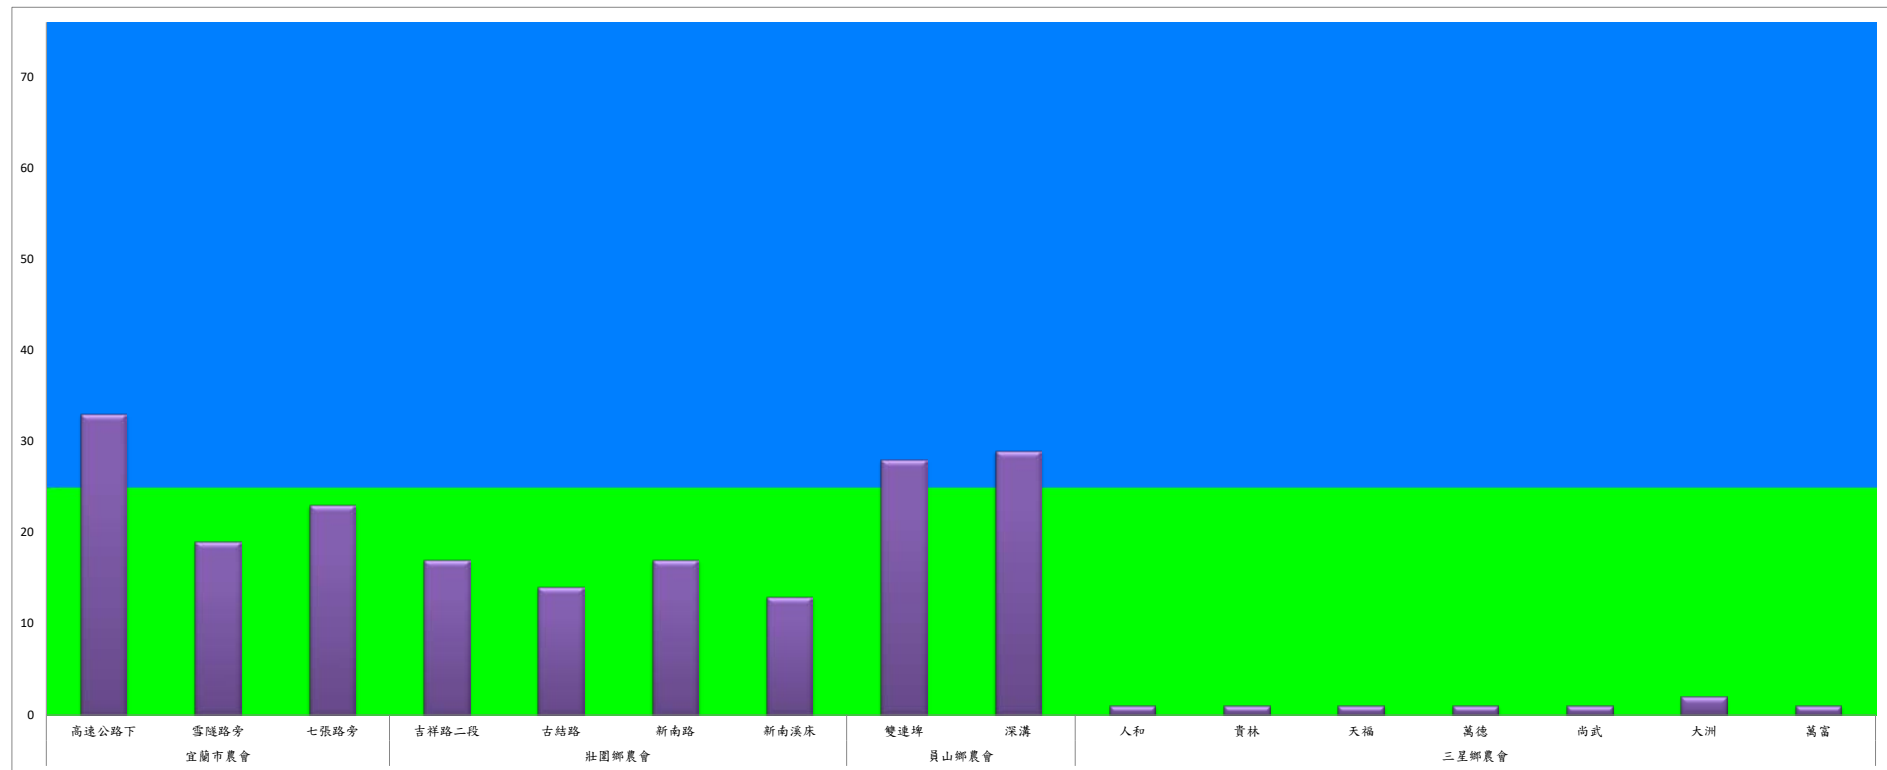

## 111年11月上旬甜菜夜蛾本所監測平均隻數

甜菜夜蛾	壯圍鄉			宜蘭市			員山鄉			三星鄉				
	美福村	新南村	東津路	雪隧路476巷	黎霧橋	國五旁	賢德路	水源路	思源路	拱照村	下湖	楓林一路	貴林路	五分三路
11月上旬	0	1	0	0	0	0	4	2	4	6	3	18	4	4

成蟲數燈號表示：

- 綠燈→小於25隻；防治良好
- 藍燈→26-76隻；預警
- 黃燈→77-256隻；警戒
- 紅燈→257隻以上；啟動防治

111年11月上旬甜菜夜蛾農會監測平均隻數

甜菜夜蛾	宜蘭市農會			壯圍鄉農會				員山鄉農會		三星鄉農會						
	高速公路下	雪隧路旁	七張路旁	吉祥路二段	古結路	新南路	新南溪床	雙連埤	深溝	人和	貴林	天福	萬德	尚武	大洲	萬富
11月上旬	33	19	23	17	14	17	13	28	29	1	1	1	1	1	2	1

成蟲數燈號表示：

- 綠燈→小於25隻；防治良好
- 藍燈→26-76隻；預警
- 黃燈→77-256隻；警戒
- 紅燈→257隻以上；啟動防治