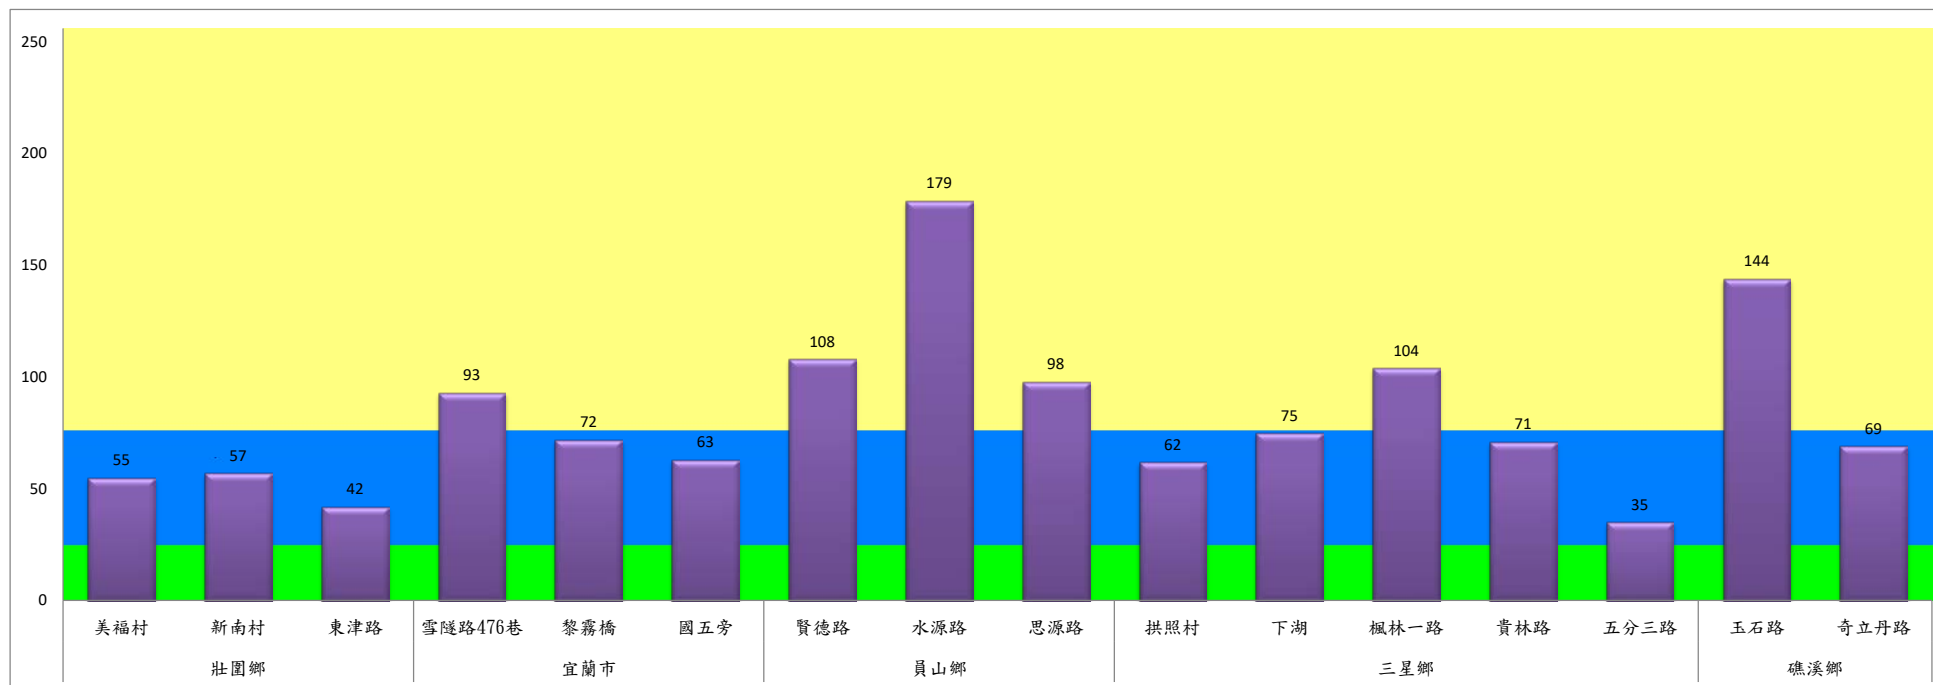

宜蘭縣 動植物防疫所

Animal and Plant Disease Control Center Yilan County

111年4月上旬斜紋夜蛾本所監測平均隻數

斜紋夜蛾	壯圍鄉			宜蘭市			員山鄉			三星鄉				礁溪鄉		
	美福村	新南村	東津路	雪隧路476巷	黎霧橋	國五旁	賢德路	水源路	思源路	拱照村	下湖	楓林一路	貴林路	五分三路	玉石路	奇立丹路
4月上旬	55	57	42	93	72	63	108	179	98	62	75	104	71	35	144	69

成蟲數燈號表示：

- 綠燈→小於25隻；防治良好
- 藍燈→26-76隻；預警
- 黃燈→77-256隻；警戒
- 紅燈→257隻以上；啟動防治

111年4月上旬斜紋夜蛾農會監測平均隻數

斜紋夜蛾	壯圍鄉農會				員山鄉農會		三星鄉農會						
	吉祥路二段	古結路	新南路	新南溪床	雙連埤	蔬產班	大義	人和	集慶	貴林	天福	萬德	尚武
4月上旬	27	25	22	24	3	3	65	1	5	9	4	11	46

成蟲數燈號表示：

- 綠燈→小於25隻；防治良好
- 藍燈→26-76隻；預警
- 黃燈→77-256隻；警戒
- 紅燈→257隻以上；啟動防治

宜蘭縣 動植物防疫所

Animal and Plant Disease Control Center Yilan County

111年4月上旬果實蠅本所監測平均隻數

果實蠅	礁溪鄉			三星鄉			冬山鄉			員山鄉			頭城鎮		
	匏崙村	林美村	龍泉橋	牛鬥	下湖	貴林村	中山村	梅花湖	大進村	望龍埤	永廣路	新城路	頂埔	復興路	福成路
4月上旬	7	14	8	0	0	1	6	0	3	3	0	7	2	3	18