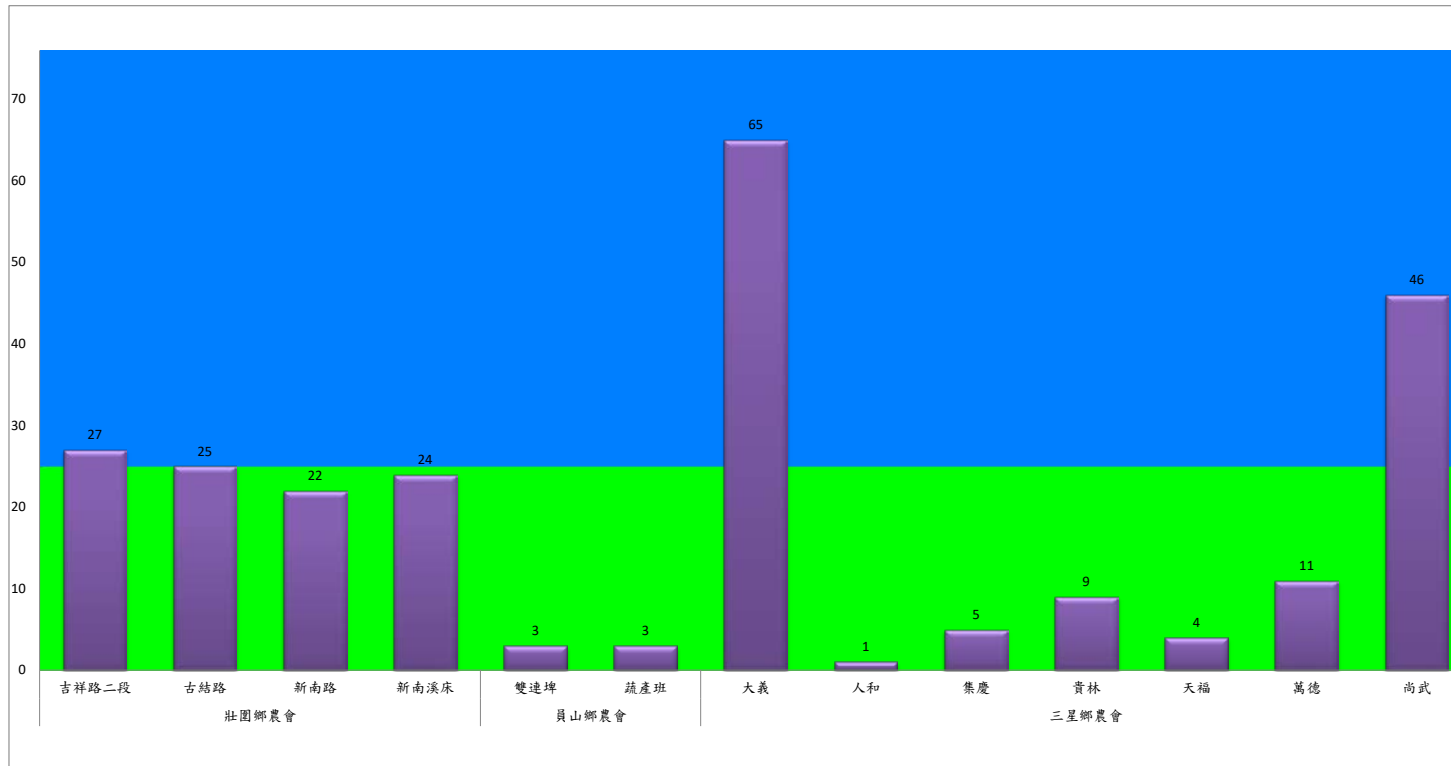

宜蘭縣 動植物防疫所

Animal and Plant Disease Control Center Yilan County

111年4月上旬斜紋夜蛾本所監測平均隻數

斜紋夜蛾	壯圍鄉			宜蘭市			員山鄉			三星鄉				礁溪鄉		
	美福村	新南村	東津路	雪隧路476巷	黎霧橋	國五旁	賢德路	水源路	思源路	拱照村	下湖	楓林一路	貴林路	五分三路	玉石路	奇立丹路
4月上旬	55	57	42	93	72	63	108	179	98	62	75	104	71	35	144	69

成蟲數燈號表示：

- 綠燈→小於25隻；防治良好
- 藍燈→26-76隻；預警
- 黃燈→77-256隻；警戒
- 紅燈→257隻以上；啟動防治

111年4月上旬斜紋夜蛾農會監測平均隻數

斜紋夜蛾	壯圍鄉農會				員山鄉農會		三星鄉農會						
	吉祥路二段	古結路	新南路	新南溪床	雙連埤	蔬產班	大義	人和	集慶	貴林	天福	萬德	尚武
4月上旬	27	25	22	24	3	3	65	1	5	9	4	11	46