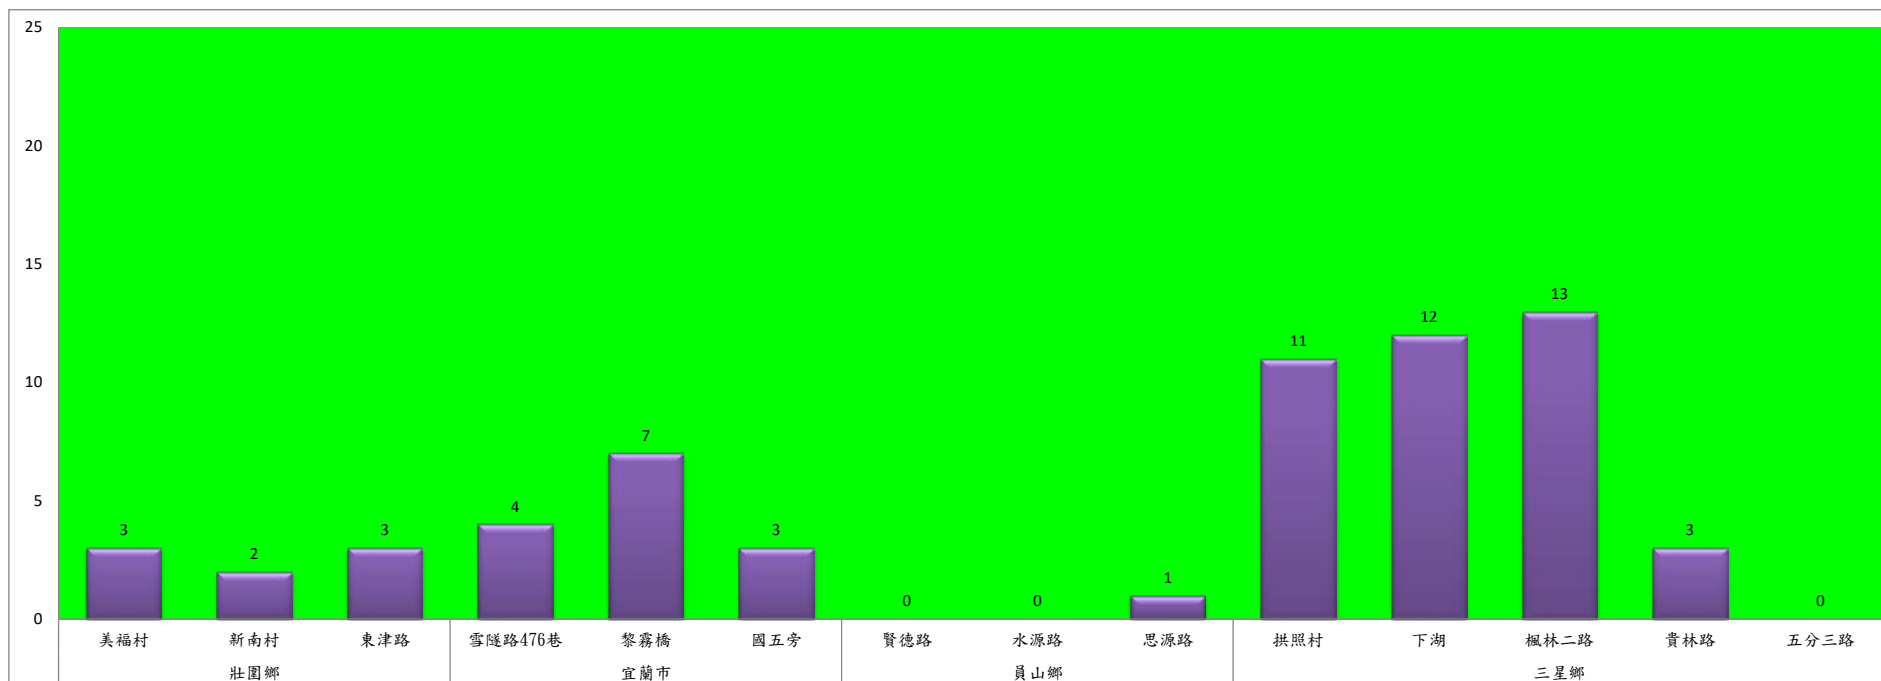

成蟲數控製表示：
 綠燈→小於65隻；防治良好
 藍燈→65-256隻；預警
 黃燈→257-1024隻；警戒
 紅燈→1025隻以上；啟動防治

宜蘭縣 動植物防疫所

Animal and Plant Disease Control Center Yilan County

111年4月上旬瓜實蠅本所監測平均隻數

瓜實蠅	礁溪鄉			壯圍鄉		
	玉光村	三民村	二龍村	縣民大道	古結村	新南村
4月上旬	2	2	34	2	3	3

成蟲數燈號表示：

	綠燈→小於65隻；防治良好
	藍燈→65-256隻；預警
	黃燈→257-1024隻；警戒
	紅燈→1025隻以上；啟動防治

宜蘭縣 動植物防疫所

Animal and Plant Disease Control Center Yilan County

111年4月上旬瓜實蠅農會監測平均隻數

瓜實蠅	礁溪鄉農會					壯圍鄉農會				蘇澳地區農會		
	玉田村	玉石村	六結村	玉光村	二龍村	吉祥路二段	吉結路	新南路	美福路	朝陽里海岸路	農會後方	南澳南路
4月上旬	8	6	4	11	18	8	6	9	7	23	22	27

成蟲數燈號表示：

- 綠燈→小於65隻；防治良好
- 藍燈→65-256隻；預警
- 黃燈→257-1024隻；警戒
- 紅燈→1025隻以上；啟動防治

111年4月上旬甜菜夜蛾本所監測平均隻數

甜菜夜蛾	壯圍鄉			宜蘭市			員山鄉			三星鄉				
	美福村	新南村	東津路	雪隧路476巷	黎霧橋	國五旁	賢德路	水源路	思源路	拱照村	下湖	楓林二路	貴林路	五分三路
4月上旬	3	2	3	4	7	3	0	0	1	11	12	13	3	0