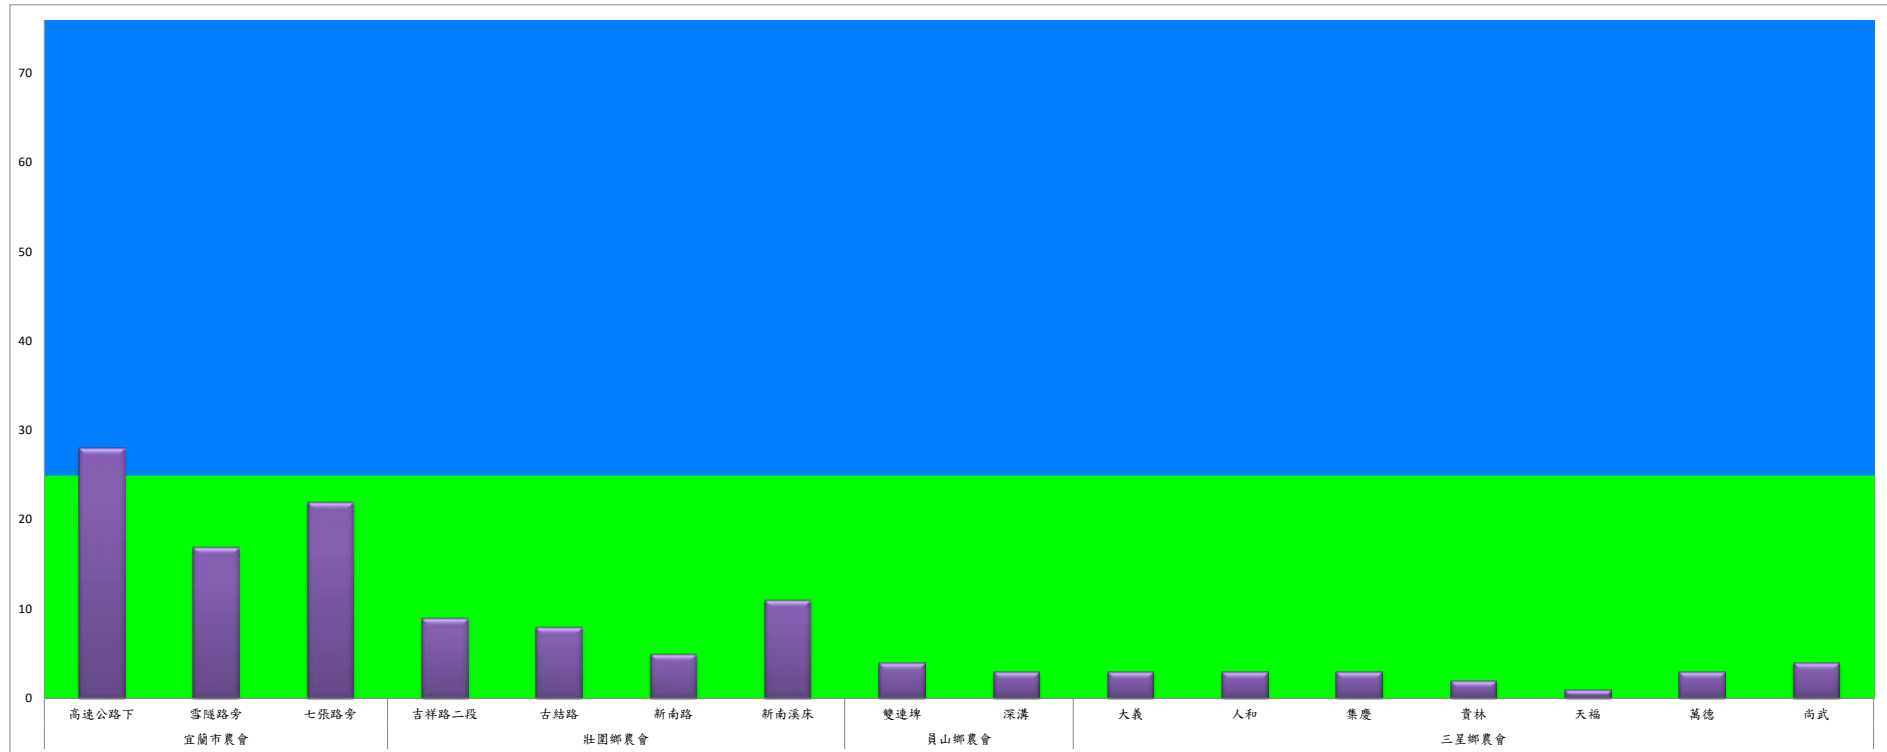

成蟲數燈號表示：

- 綠燈→小於65隻；防治良好
- 藍燈→65-256隻；預警
- 黃燈→257-1024隻；警戒
- 紅燈→1025隻以上；啟動防治

111年4月上旬甜菜夜蛾本所監測平均隻數

甜菜夜蛾	壯圍鄉			宜蘭市			員山鄉			三星鄉				
	美福村	新南村	東津路	雪隧路476巷	黎霧橋	國五旁	賢德路	水源路	思源路	拱照村	下湖	楓林二路	貴林路	五分三路
4月上旬	3	2	3	4	7	3	0	0	1	11	12	13	3	0

成蟲數燈號表示：

- 綠燈→小於25隻；防治良好
- 藍燈→26-76隻；預警
- 黃燈→77-256隻；警戒
- 紅燈→257隻以上；啟動防治

宜蘭縣動植物防疫所

Animal and Plant Disease Control Center Yilan County

111年4月上旬甜菜夜蛾農會監測平均隻數

甜菜夜蛾	宜蘭市農會			壯圍鄉農會				員山鄉農會		三星鄉農會						
	高速公路下	雪隧路旁	七張路旁	吉祥路二段	古結路	新南路	新南溪床	雙連埤	深溝	大義	人和	集慶	貴林	天福	萬德	尚武
4月上旬	28	17	22	9	8	5	11	4	3	3	3	3	2	1	3	4