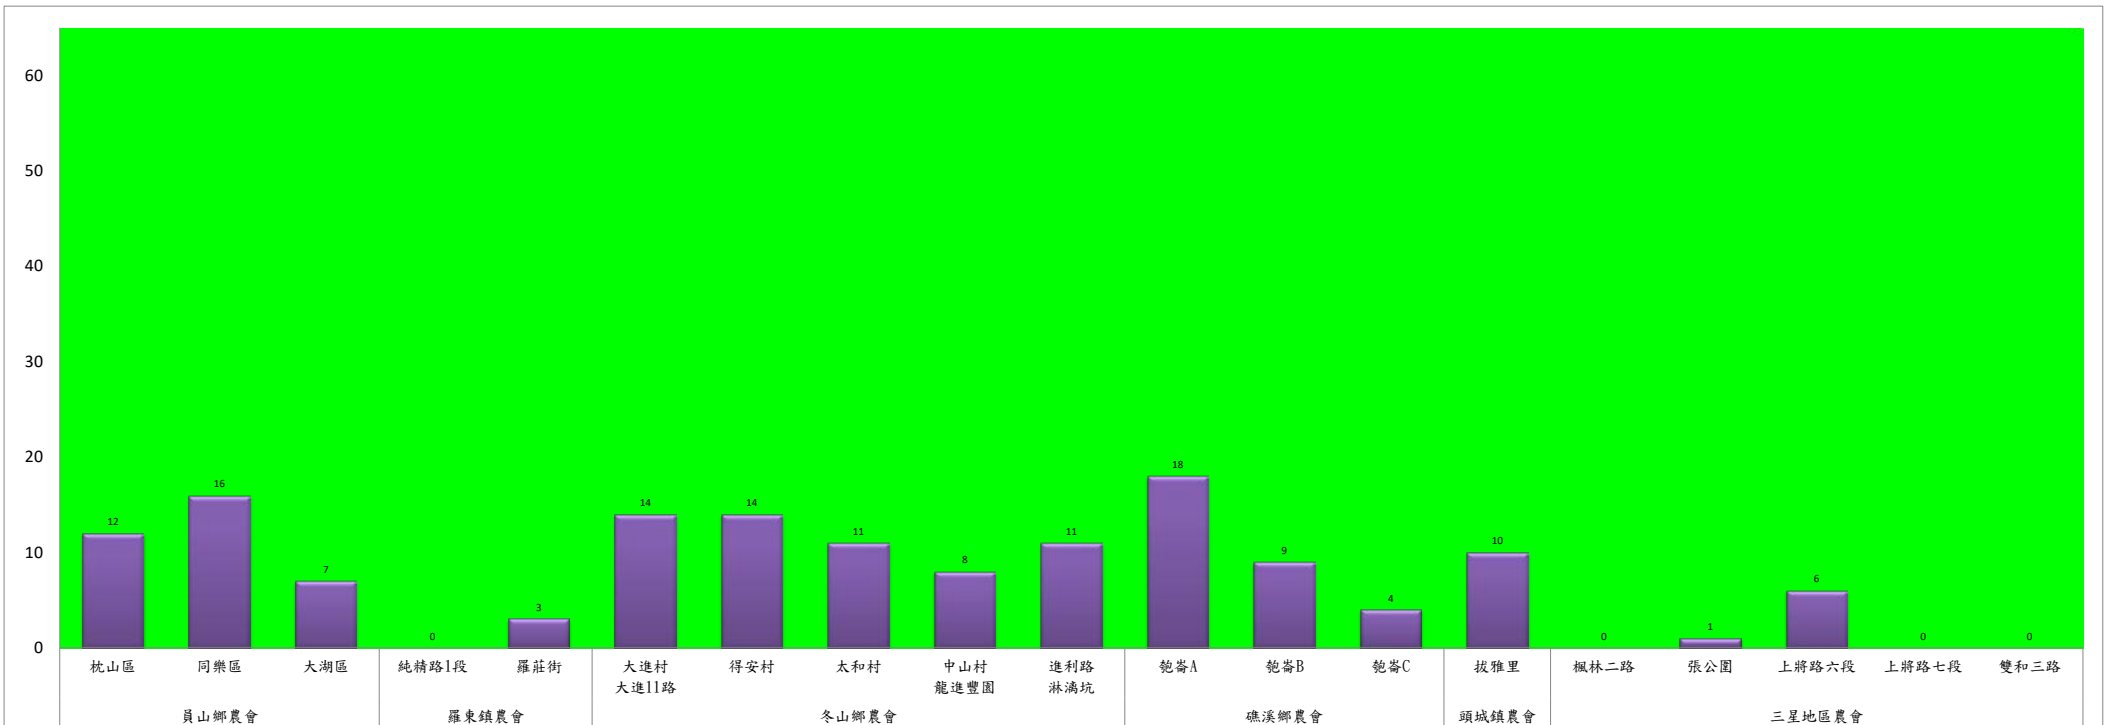

成蟲數燈號表示：

- 綠燈→小於65隻；防治良好
- 藍燈→65-256隻；預警
- 黃燈→257-1024隻；警戒
- 紅燈→1025隻以上；啟動防治

宜蘭縣 動植物防疫所

Animal and Plant Disease Control Center Yilan County

111年4月上旬果實蠅農會監測平均隻數

果實蠅	員山鄉農會			羅東鎮農會		冬山鄉農會					礁溪鄉農會			頭城鎮農會	三星地區農會				
	枕山區	同樂區	大湖區	純精路1段	羅莊街	大進村 大進11路	得安村	太和村	中山村 龍進豐園	進利路 淋漓坑	飽崙A	飽崙B	飽崙C	拔雅里	楓林二 路	張公園	上將路 六段	上將路 七段	雙和三 路
4月上旬	12	16	7	0	3	14	14	11	8	11	18	9	4	10	0	1	6	0	0

成蟲數控製表示：
 綠燈→小於65隻；防治良好
 藍燈→65-256隻；預警
 黃燈→257-1024隻；警戒
 紅燈→1025隻以上；啟動防治

宜蘭縣 動植物防疫所

Animal and Plant Disease Control Center Yilan County

111年4月上旬瓜實蠅本所監測平均隻數

瓜實蠅	礁溪鄉			壯圍鄉		
	玉光村	三民村	二龍村	縣民大道	古結村	新南村
4月上旬	2	2	34	2	3	3