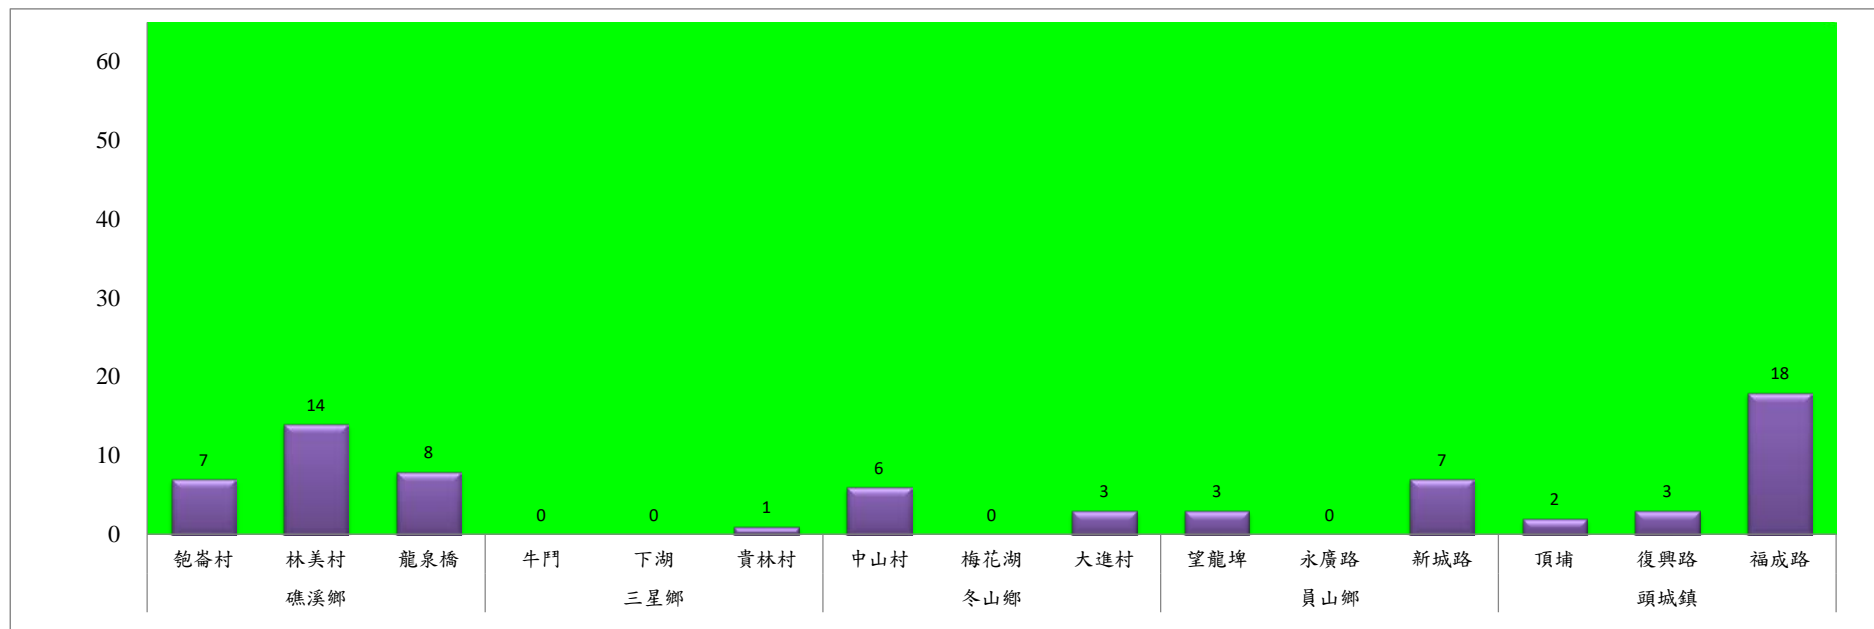

成蟲數燈號表示：

- 綠燈→小於25隻；防治良好
- 藍燈→26-76隻；預警
- 黃燈→77-256隻；警戒
- 紅燈→257隻以上；啟動防治

111年4月上旬斜紋夜蛾農會監測平均隻數

斜紋夜蛾	壯圍鄉農會				員山鄉農會		三星鄉農會						
	吉祥路二段	古結路	新南路	新南溪床	雙連埤	蔬產班	大義	人和	集慶	貴林	天福	萬德	尚武
4月上旬	27	25	22	24	3	3	65	1	5	9	4	11	46

成蟲數燈號表示：

- 綠燈→小於25隻；防治良好
- 藍燈→26-76隻；預警
- 黃燈→77-256隻；警戒
- 紅燈→257隻以上；啟動防治

宜蘭縣 動植物防疫所

Animal and Plant Disease Control Center Yilan County

111年4月上旬果實蠅本所監測平均隻數

果實蠅	礁溪鄉			三星鄉			冬山鄉			員山鄉			頭城鎮		
	匏崙村	林美村	龍泉橋	牛鬥	下湖	貴林村	中山村	梅花湖	大進村	望龍埤	永廣路	新城路	頂埔	復興路	福成路
4月上旬	7	14	8	0	0	1	6	0	3	3	0	7	2	3	18

成蟲數燈號表示：

- 綠燈→小於65隻；防治良好
- 藍燈→65-256隻；預警
- 黃燈→257-1024隻；警戒
- 紅燈→1025隻以上；啟動防治

宜蘭縣 動植物防疫所

Animal and Plant Disease Control Center Yilan County

111年4月上旬果實蠅農會監測平均隻數

果實蠅	員山鄉農會			羅東鎮農會		冬山鄉農會					礁溪鄉農會			頭城鎮農會	三星地區農會				
	枕山區	同樂區	大湖區	純精路1段	羅莊街	大進村 大進11路	得安村	太和村	中山村 龍進豐園	進利路 淋漓坑	飽崙A	飽崙B	飽崙C	拔雅里	楓林二 路	張公園	上將路 六段	上將路 七段	雙和三 路
4月上旬	12	16	7	0	3	14	14	11	8	11	18	9	4	10	0	1	6	0	0