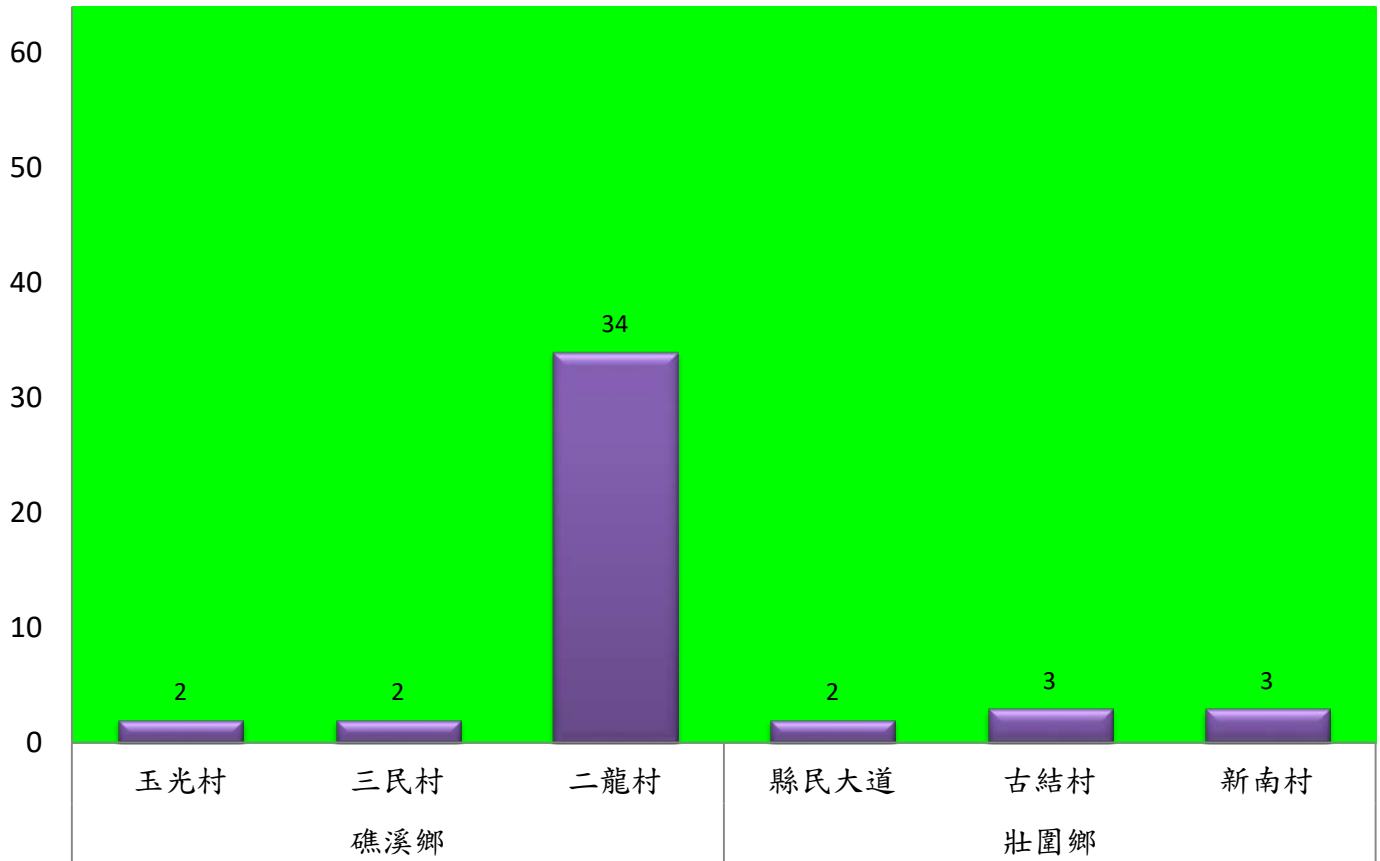

成蟲數燈號表示：

- 綠燈→小於65隻；防治良好
- 藍燈→65-256隻；預警
- 黃燈→257-1024隻；警戒
- 紅燈→1025隻以上；啟動防治

宜蘭縣 動植物防疫所

Animal and Plant Disease Control Center Yilan County

111年4月上旬果實蠅農會監測平均隻數

果實蠅	員山鄉農會			羅東鎮農會		冬山鄉農會					礁溪鄉農會			頭城鎮農會	三星地區農會				
	枕山區	同樂區	大湖區	純精路1段	羅莊街	大進村 大進11路	得安村	太和村	中山村 龍進豐園	進利路 淋漓坑	飽崙A	飽崙B	飽崙C	拔雅里	楓林二 路	張公園	上將路 六段	上將路 七段	雙和三 路
4月上旬	12	16	7	0	3	14	14	11	8	11	18	9	4	10	0	1	6	0	0

成蟲數控製表示：
 綠燈→小於65隻；防治良好
 藍燈→65-256隻；預警
 黃燈→257-1024隻；警戒
 紅燈→1025隻以上；啟動防治

宜蘭縣 動植物防疫所

Animal and Plant Disease Control Center Yilan County

111年4月上旬瓜實蠅本所監測平均隻數

瓜實蠅	礁溪鄉			壯圍鄉		
	玉光村	三民村	二龍村	縣民大道	古結村	新南村
4月上旬	2	2	34	2	3	3

成蟲數燈號表示：

	綠燈→小於65隻；防治良好
	藍燈→65-256隻；預警
	黃燈→257-1024隻；警戒
	紅燈→1025隻以上；啟動防治

宜蘭縣 動植物防疫所

Animal and Plant Disease Control Center Yilan County

111年4月上旬瓜實蠅農會監測平均隻數

瓜實蠅	礁溪鄉農會					壯圍鄉農會				蘇澳地區農會		
	玉田村	玉石村	六結村	玉光村	二龍村	吉祥路二段	吉結路	新南路	美福路	朝陽里海岸路	農會後方	南澳南路
4月上旬	8	6	4	11	18	8	6	9	7	23	22	27