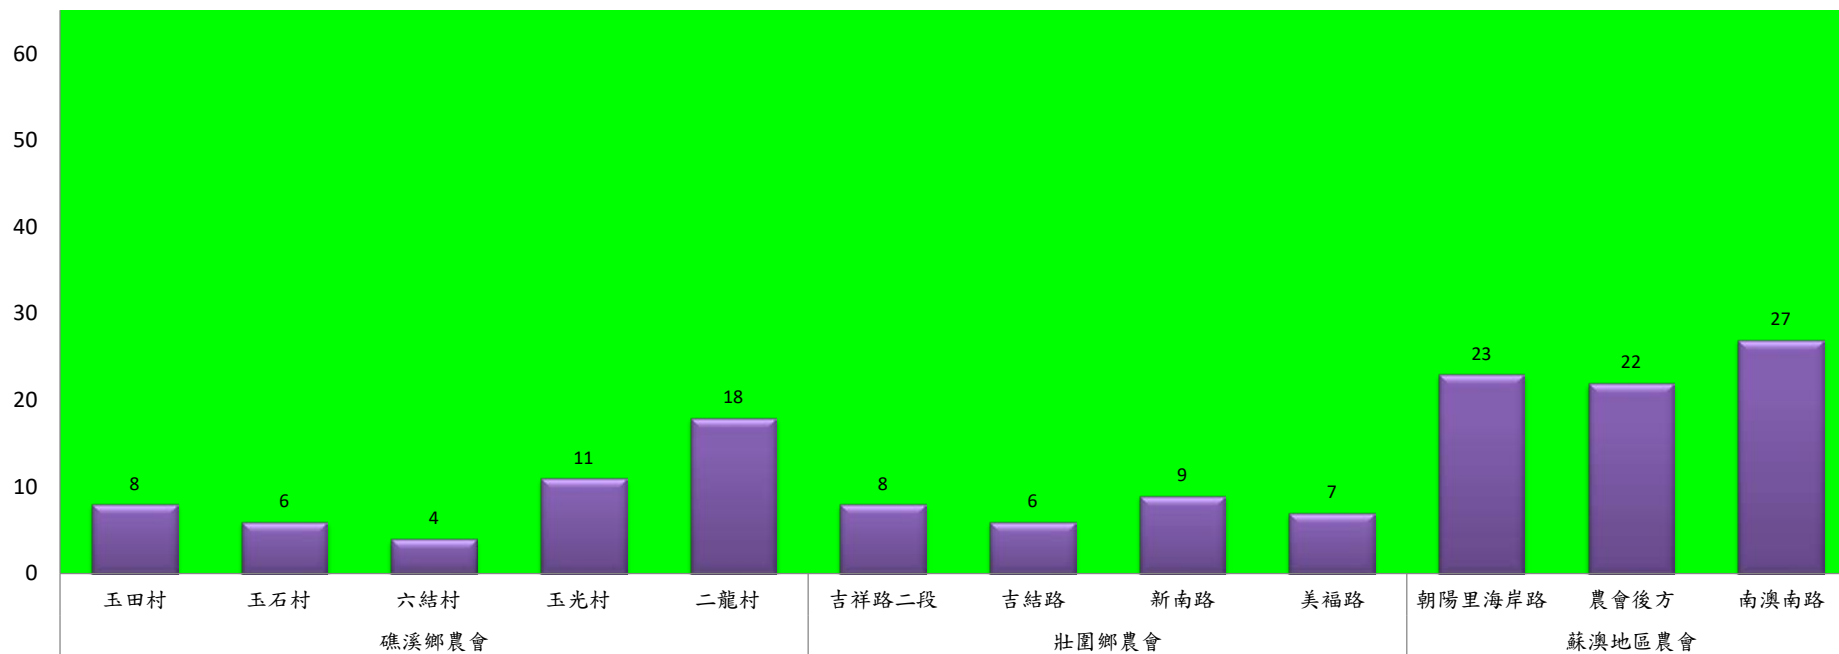

成蟲數控製表示：
 綠燈→小於65隻；防治良好
 藍燈→65-256隻；預警
 黃燈→257-1024隻；警戒
 紅燈→1025隻以上；啟動防治

宜蘭縣 動植物防疫所

Animal and Plant Disease Control Center Yilan County

111年4月上旬瓜實蠅本所監測平均隻數

瓜實蠅	礁溪鄉			壯圍鄉		
	玉光村	三民村	二龍村	縣民大道	古結村	新南村
4月上旬	2	2	34	2	3	3

成蟲數燈號表示：

	綠燈→小於65隻；防治良好
	藍燈→65-256隻；預警
	黃燈→257-1024隻；警戒
	紅燈→1025隻以上；啟動防治

宜蘭縣 動植物防疫所

Animal and Plant Disease Control Center Yilan County

111年4月上旬瓜實蠅農會監測平均隻數

瓜實蠅	礁溪鄉農會					壯圍鄉農會				蘇澳地區農會		
	玉田村	玉石村	六結村	玉光村	二龍村	吉祥路二段	吉結路	新南路	美福路	朝陽里海岸路	農會後方	南澳南路
4月上旬	8	6	4	11	18	8	6	9	7	23	22	27

成蟲數燈號表示：

- 綠燈→小於65隻；防治良好
- 藍燈→65-256隻；預警
- 黃燈→257-1024隻；警戒
- 紅燈→1025隻以上；啟動防治

111年4月上旬甜菜夜蛾本所監測平均隻數

甜菜夜蛾	壯圍鄉			宜蘭市			員山鄉			三星鄉				
	美福村	新南村	東津路	雪隧路476巷	黎霧橋	國五旁	賢德路	水源路	思源路	拱照村	下湖	楓林二路	貴林路	五分三路
4月上旬	3	2	3	4	7	3	0	0	1	11	12	13	3	0