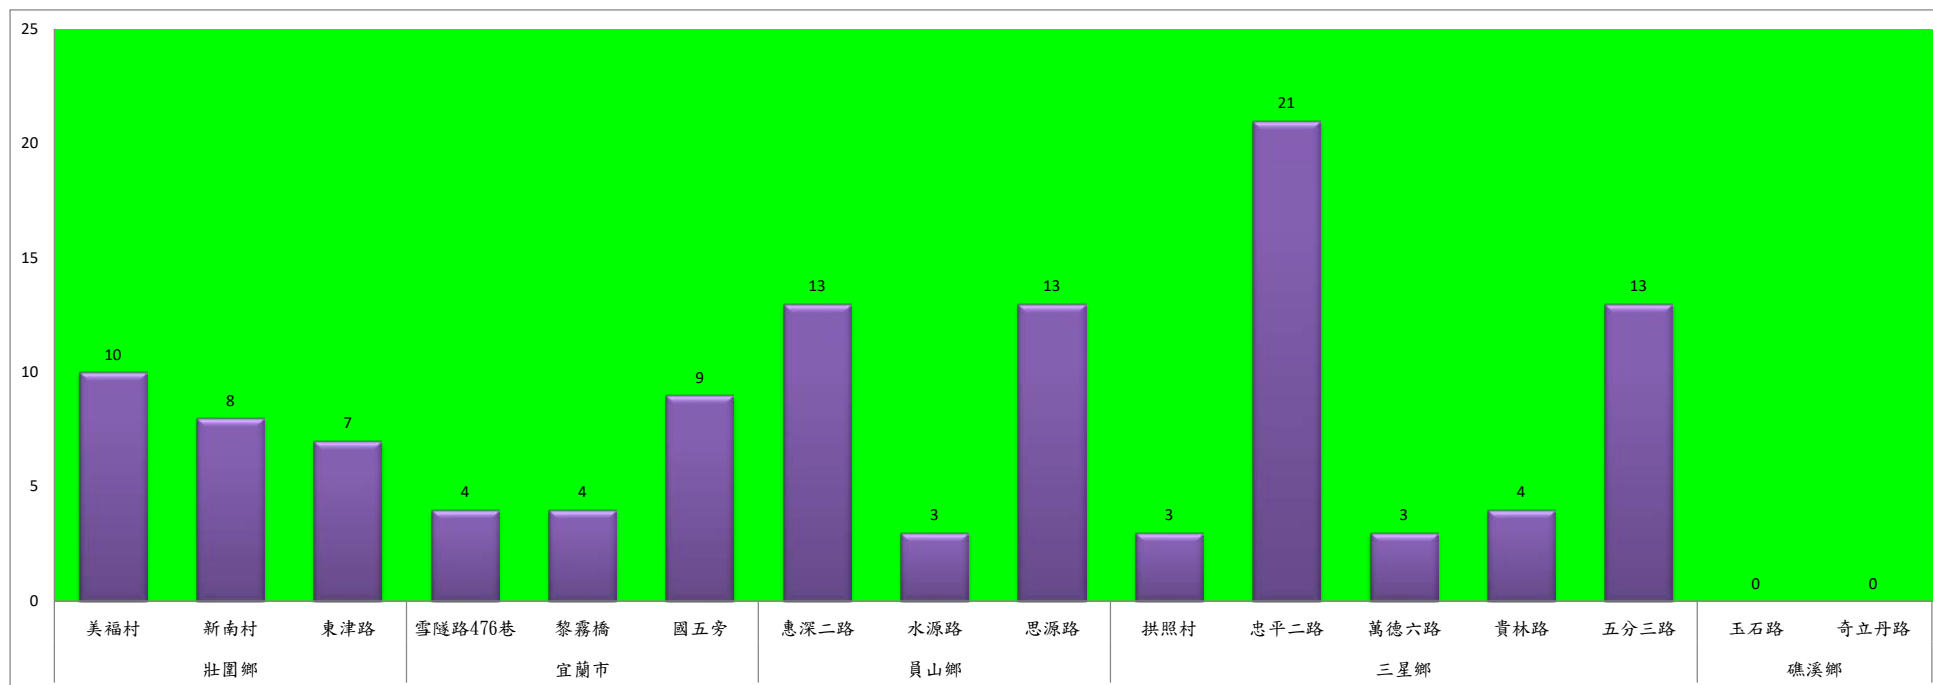

宜蘭縣 動植物防疫所

Animal and Plant Disease Control Center Yilan County

斜紋夜蛾	壯圍鄉			宜蘭市			員山鄉			三星鄉					礁溪鄉	
	美福村	新南村	東津路	雪隧路476巷	黎霧橋	國五旁	惠深二路	水源路	思源路	拱照村	忠平二路	萬德六路	貴林路	五分三路	玉石路	奇立丹路
2月上旬	10	8	7	4	4	9	13	3	13	3	21	3	4	13	0	0

成蟲數燈號表示：

- 綠燈→小於25隻；防治良好
- 藍燈→26-76隻；預警
- 黃燈→77-256隻；警戒
- 紅燈→257隻以上；啟動防治