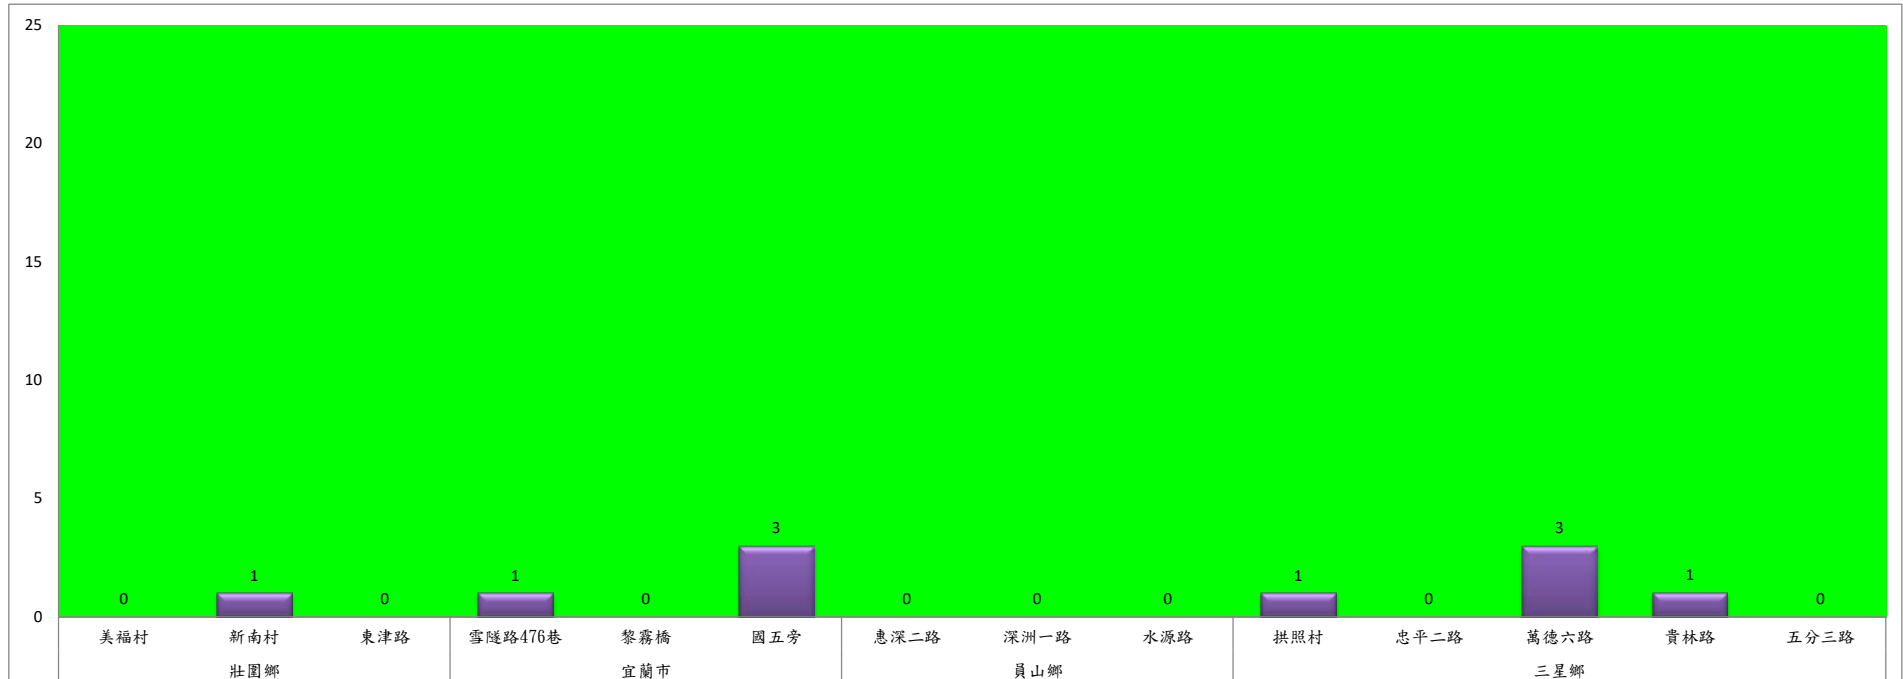

宜蘭縣動植物防疫所

Animal and Plant Disease Control Center Yilan County

甜菜夜蛾	壯圍鄉			宜蘭市			員山鄉			三星鄉				
	美福村	新南村	東津路	雪隧路476巷	黎霧橋	國五旁	惠深二路	深洲一路	水源路	拱照村	忠平二路	萬德六路	貴林路	五分三路
2月上旬	0	1	0	1	0	3	0	0	0	1	0	3	1	0

成蟲數燈號表示：

- 綠燈→小於25隻；防治良好
- 藍燈→26-76隻；預警
- 黃燈→77-256隻；警戒
- 紅燈→257隻以上；啟動防治