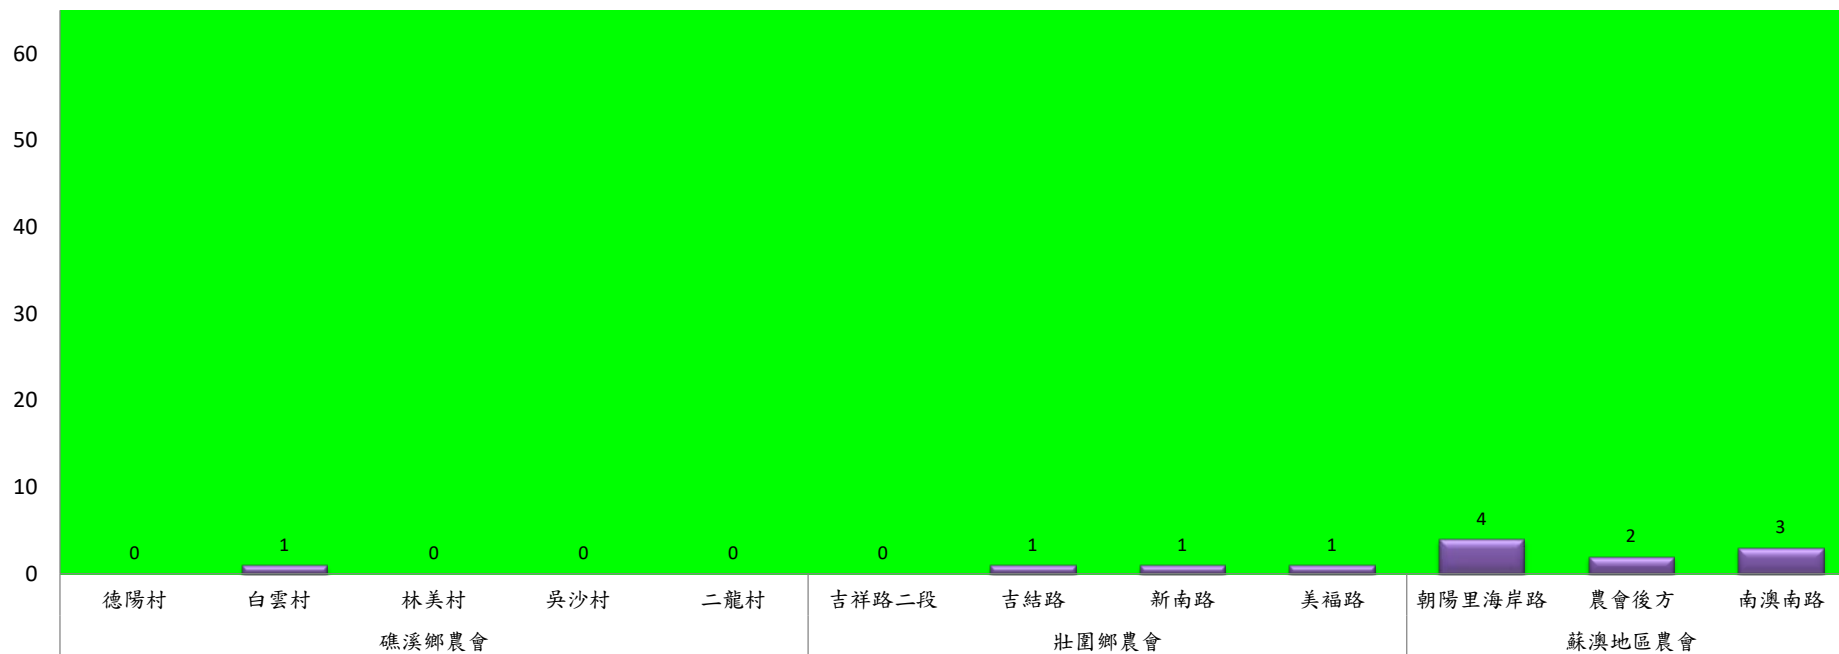

宜蘭縣 動植物防疫所

Animal and Plant Disease Control Center Yilan County

瓜實蠅	礁溪鄉農會					壯圍鄉農會				蘇澳地區農會		
	德陽村	白雲村	林美村	吳沙村	二龍村	吉祥路二段	吉結路	新南路	美福路	朝陽里海岸路	農會後方	南澳南路
2月上旬	0	1	0	0	0	0	1	1	1	4	2	3

成蟲數燈號表示：

- 綠燈→小於65隻；防治良好
- 藍燈→65-256隻；預警
- 黃燈→257-1024隻；警戒
- 紅燈→1025隻以上；啟動防治