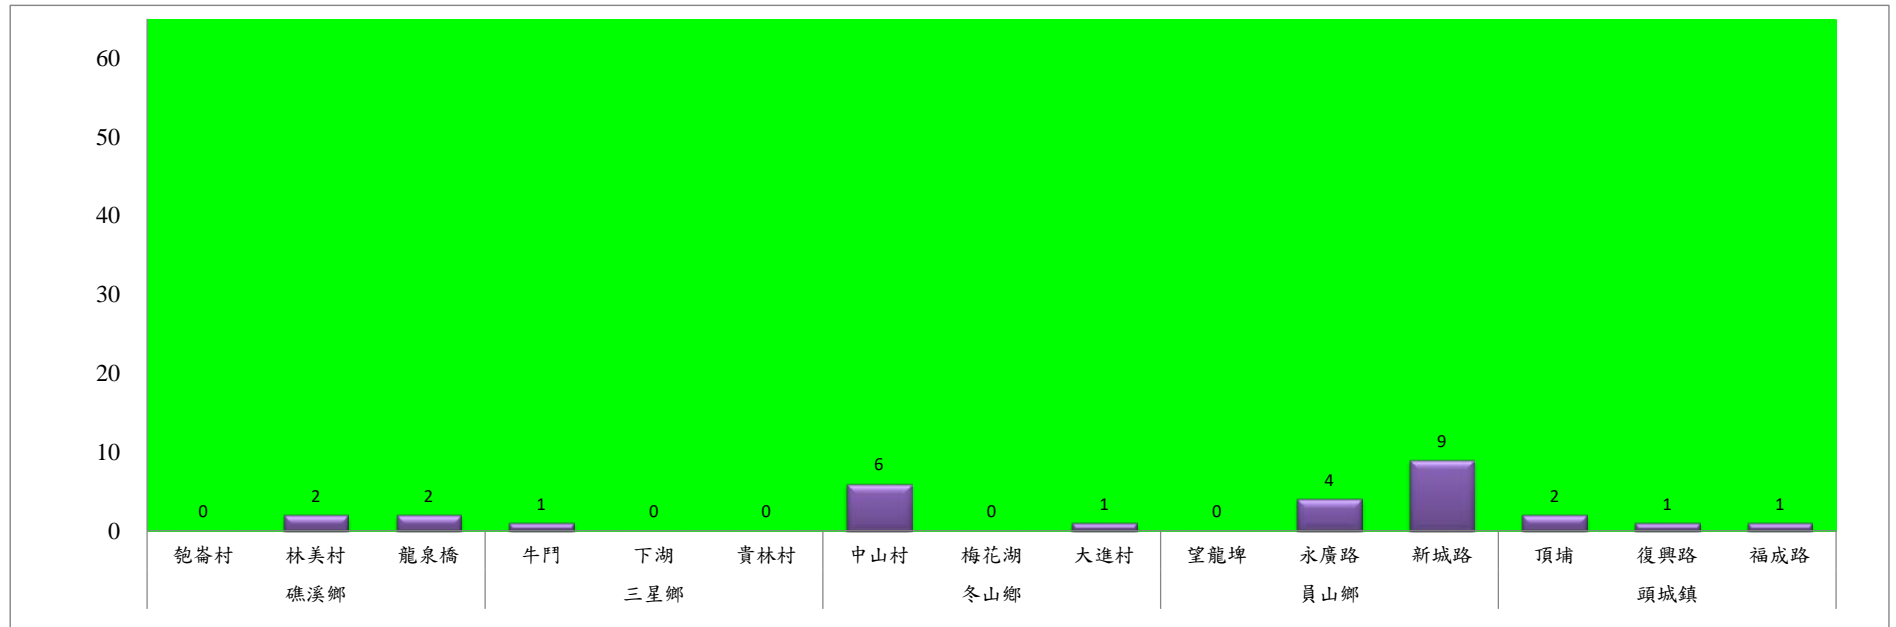

# 宜蘭縣 動植物防疫所

Animal and Plant Disease Control Center Yilan County

112年2月上旬果實蠅本所監測平均隻數

果實蠅	礁溪鄉			三星鄉			冬山鄉			員山鄉			頭城鎮		
	匏崙村	林美村	龍泉橋	牛鬥	下湖	貴林村	中山村	梅花湖	大進村	望龍埤	永廣路	新城路	頂埔	復興路	福成路
2月上旬	0	2	2	1	0	0	6	0	1	0	4	9	2	1	1

成蟲數燈號表示：

- 綠燈→小於65隻；防治良好
- 藍燈→65-256隻；預警
- 黃燈→257-1024隻；警戒
- 紅燈→1025隻以上；啟動防治