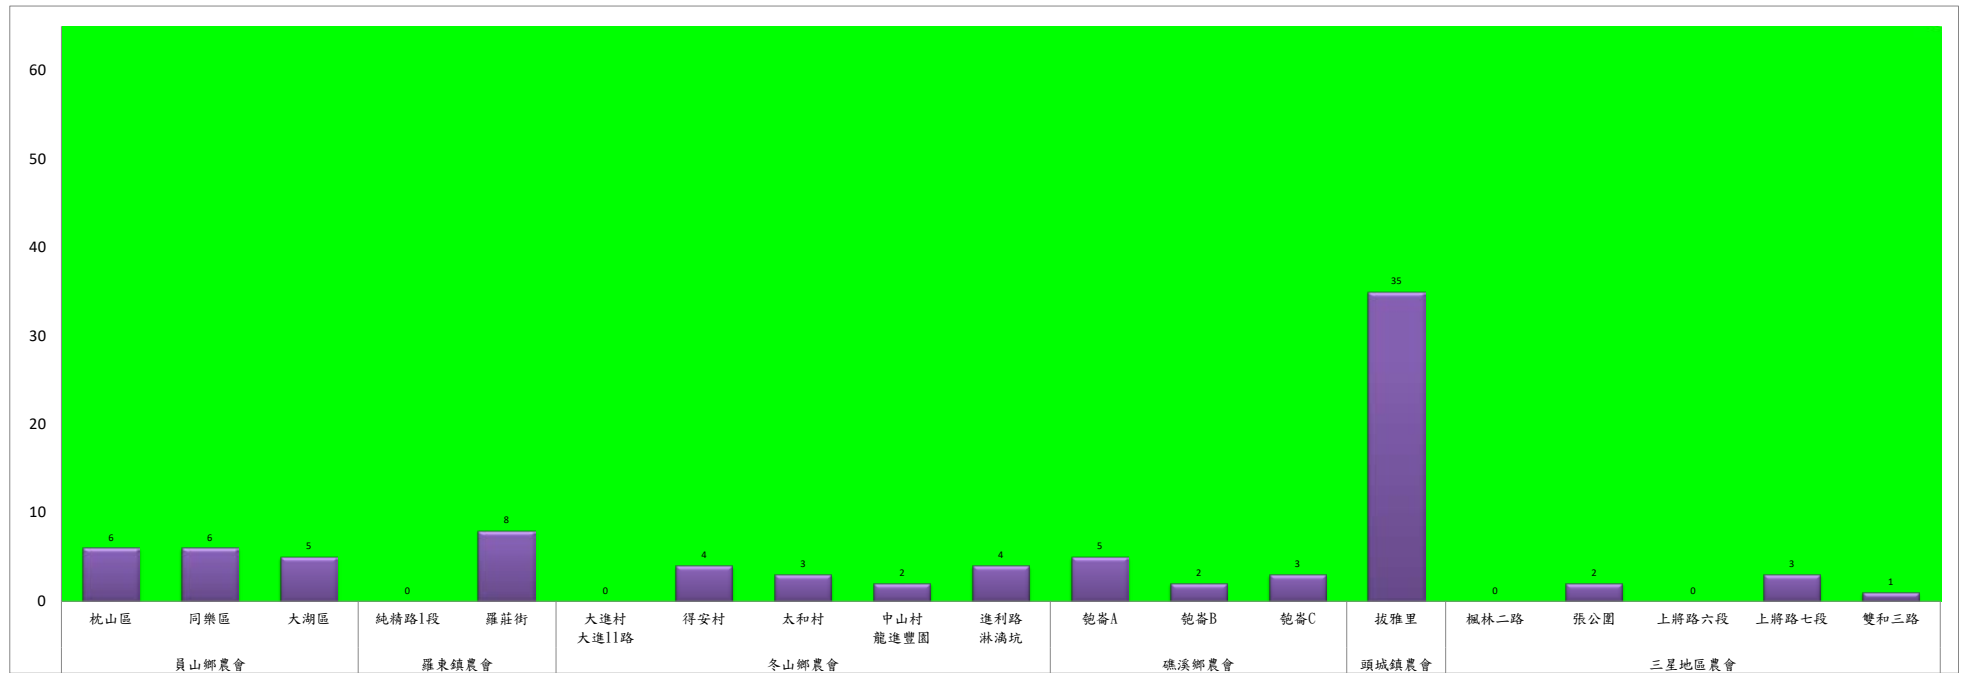

# 宜蘭縣 動植物防疫所

Animal and Plant Disease Control Center Yilan County

112年2月上旬果實蠅本所監測平均隻數

果實蠅	礁溪鄉			三星鄉			冬山鄉			員山鄉			頭城鎮		
	匏崙村	林美村	龍泉橋	牛鬥	下湖	貴林村	中山村	梅花湖	大進村	望龍埤	永廣路	新城路	頂埔	復興路	福成路
2月上旬	0	2	2	1	0	0	6	0	1	0	4	9	2	1	1

成蟲數燈號表示：

- 綠燈→小於65隻；防治良好
- 藍燈→65-256隻；預警
- 黃燈→257-1024隻；警戒
- 紅燈→1025隻以上；啟動防治

成蟲數控號表示：

- 綠燈→小於65隻：防治良好
- 藍燈→65-256隻：預警
- 黃燈→257-1024隻：警戒
- 紅燈→1025隻以上：啟動防治