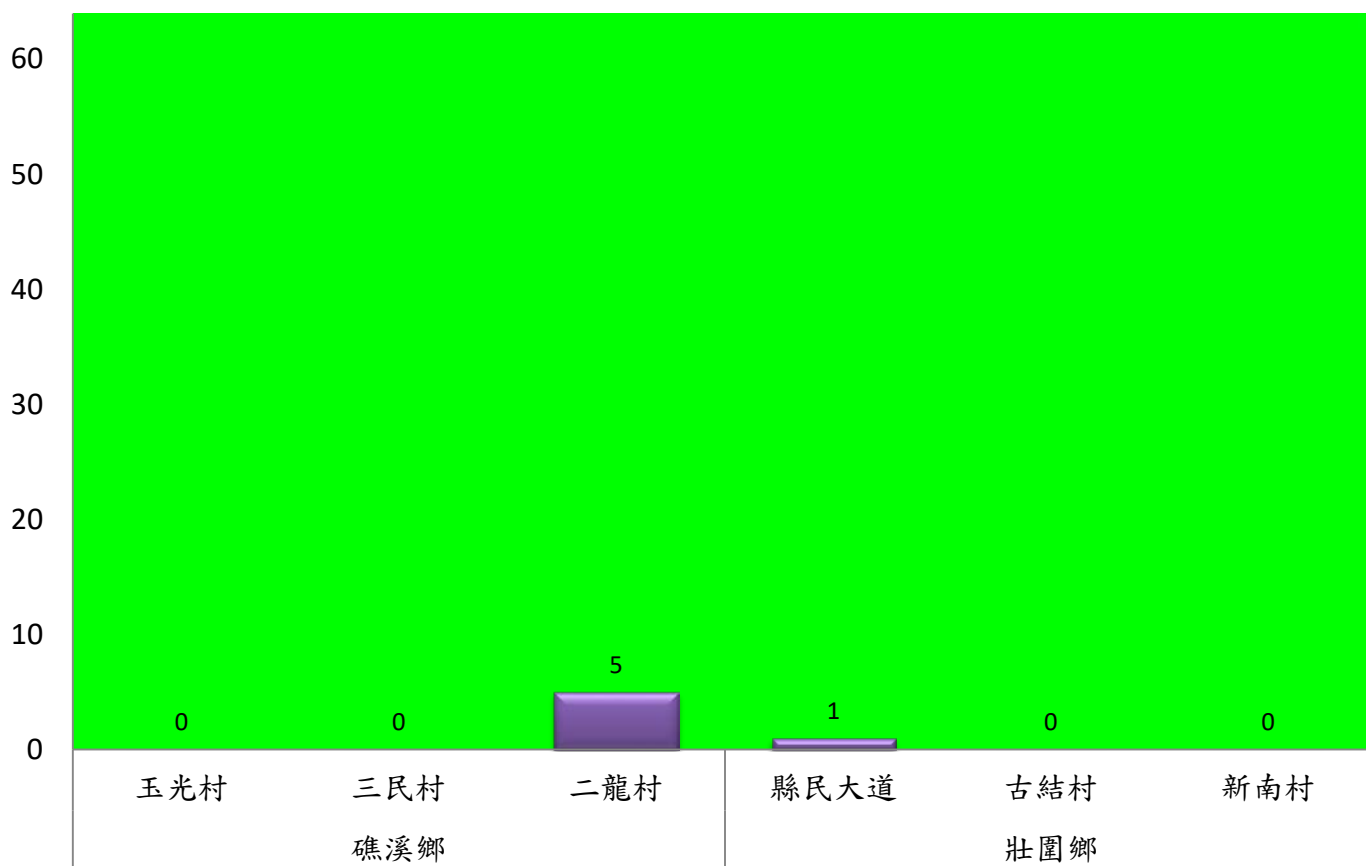

宜蘭縣 動植物防疫所

Animal and Plant Disease Control Center Yilan County

112年2月上旬瓜實蠅本所監測平均隻數

瓜實蠅	礁溪鄉			壯圍鄉		
	玉光村	三民村	二龍村	縣民大道	古結村	新南村
2月上旬	0	0	5	1	0	0

成蟲數燈號表示：

- 綠燈→小於65隻；防治良好
- 藍燈→65-256隻；預警
- 黃燈→257-1024隻；警戒
- 紅燈→1025隻以上；啟動防治