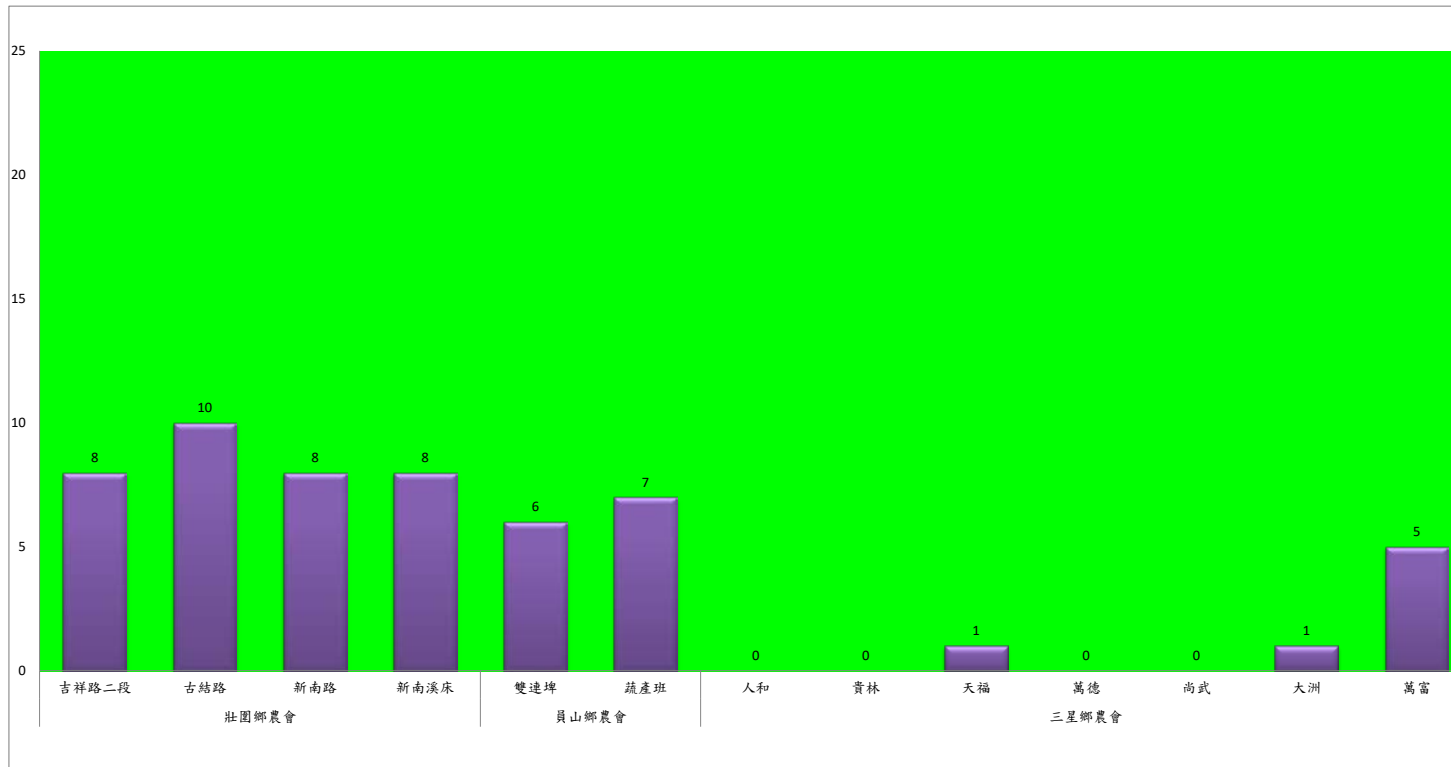

宜蘭縣動植物防疫所

Animal and Plant Disease Control Center Yilan County

斜紋夜蛾	壯圍鄉農會				員山鄉農會		三星鄉農會						
	吉祥路二段	古結路	新南路	新南溪床	雙連埤	蔬產班	人和	貴林	天福	萬德	尚武	大洲	萬富
2月上旬	8	10	8	8	6	7	0	0	1	0	0	1	5

成蟲數燈號表示：

- 綠燈→小於25隻；防治良好
- 藍燈→26-76隻；預警
- 黃燈→77-256隻；警戒
- 紅燈→257隻以上；啟動防治