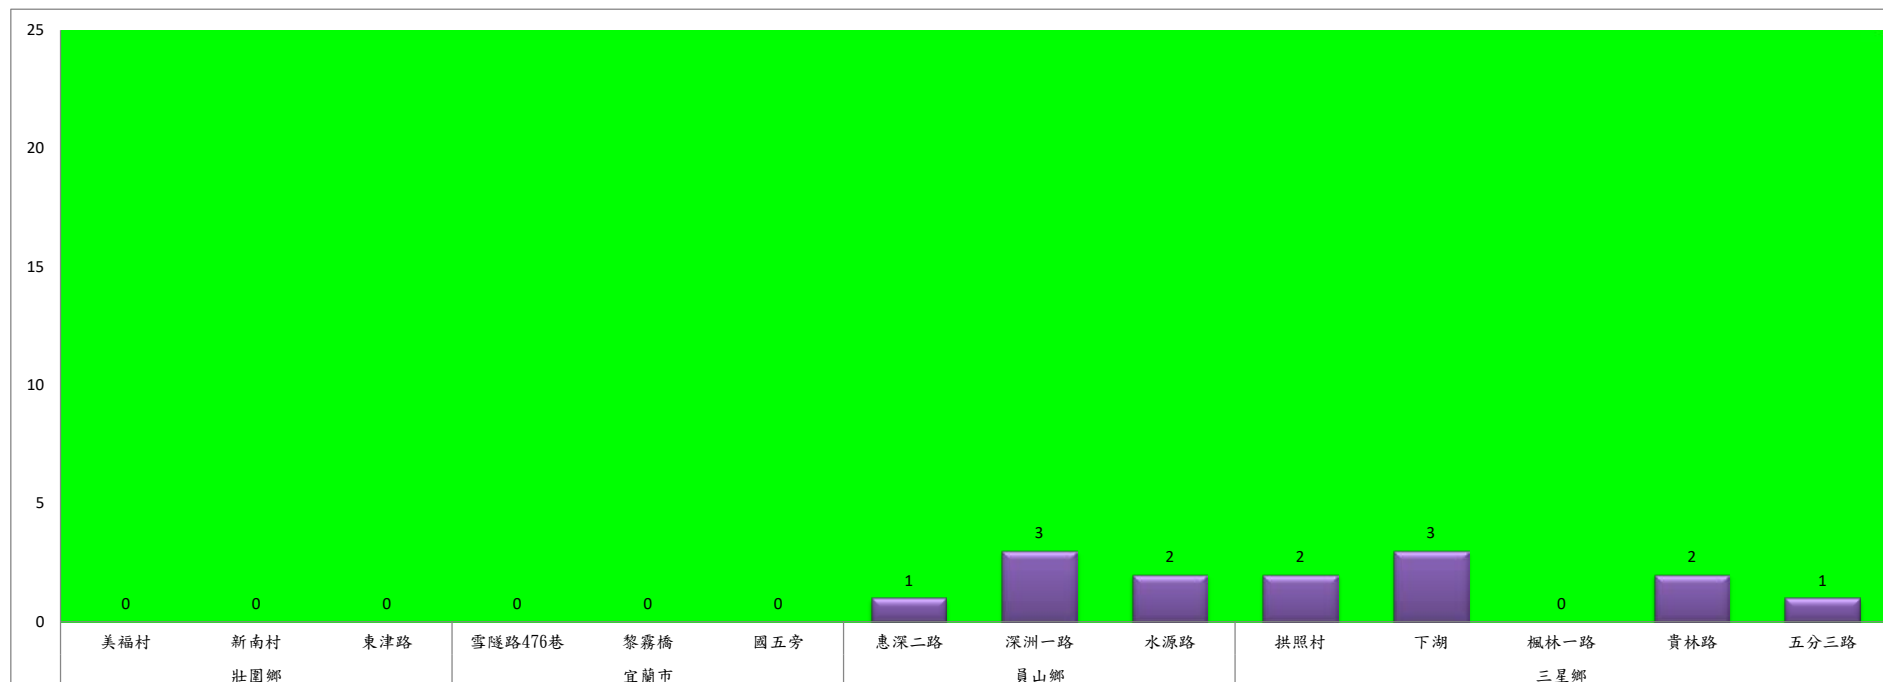

## 112年1月上旬斜紋夜蛾農會監測平均隻數

斜紋夜蛾	壯圍鄉農會				員山鄉農會		三星鄉農會						
	吉祥路二段	古結路	新南路	新南溪床	雙連埤	蔬產班	人和	貴林	天福	萬德	尚武	大洲	萬富
1月上旬	23	20	18	16	9	7	0	0	0	0	0	0	0

成蟲數燈號表示：

- 綠燈→小於25隻；防治良好
- 藍燈→26-76隻；預警
- 黃燈→77-256隻；警戒
- 紅燈→257隻以上；啟動防治

## 112年1月上旬甜菜夜蛾本所監測平均隻數

甜菜夜蛾	壯圍鄉			宜蘭市			員山鄉			三星鄉				
	美福村	新南村	東津路	雪隧路476巷	黎霧橋	國五旁	惠深二路	深洲一路	水源路	拱照村	下湖	楓林一路	貴林路	五分三路
1月上旬	0	0	0	0	0	0	1	3	2	2	3	0	2	1

成蟲數燈號表示：

- 綠燈→小於25隻；防治良好
- 藍燈→26-76隻；預警
- 黃燈→77-256隻；警戒
- 紅燈→257隻以上；啟動防治