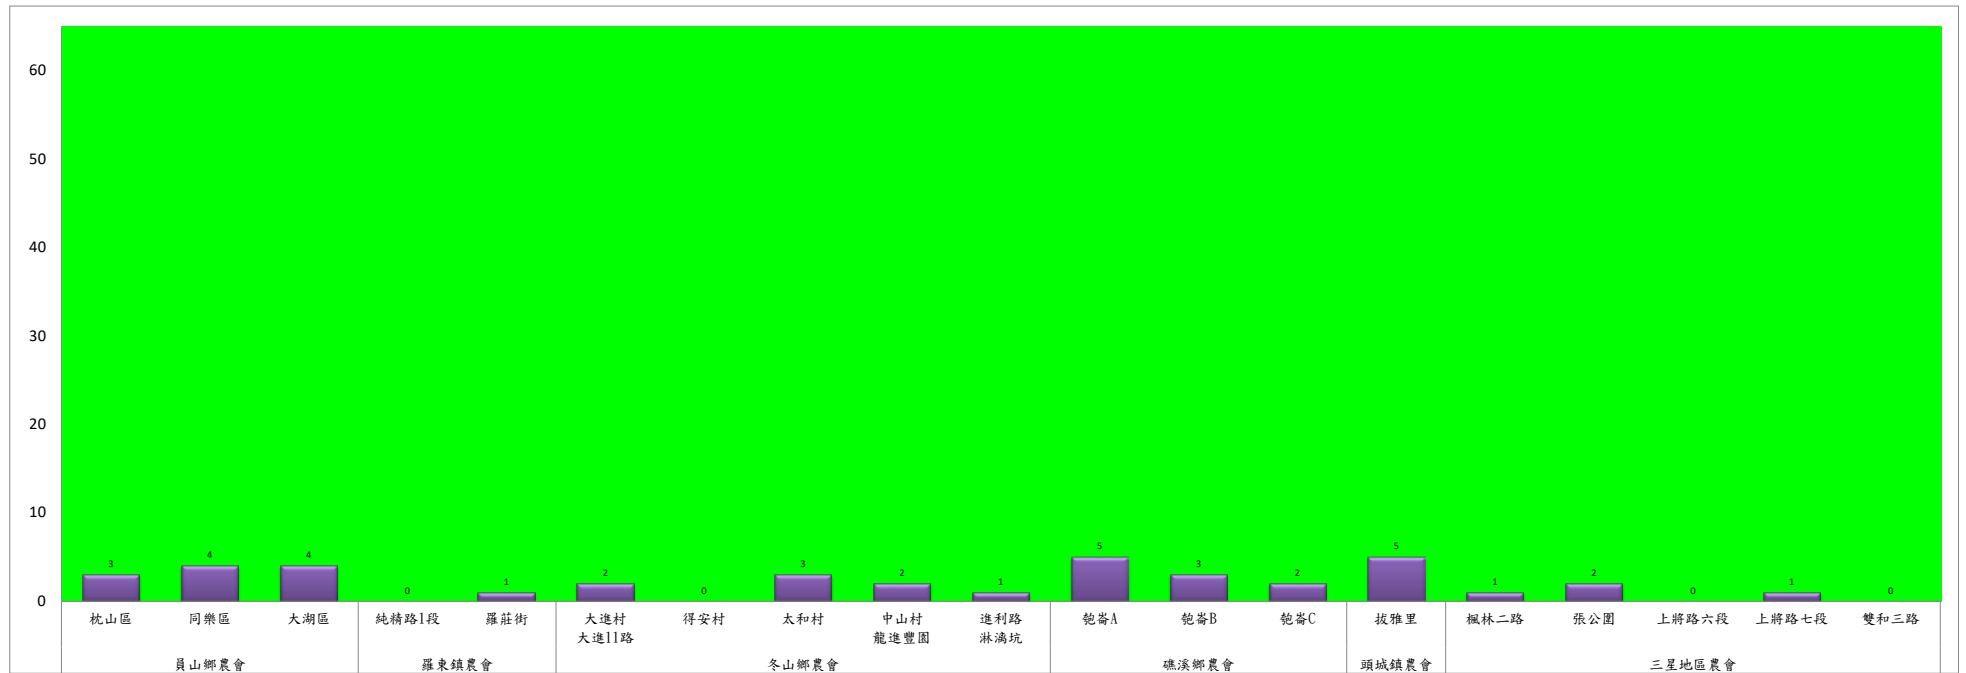

# 宜蘭縣 動植物防疫所

Animal and Plant Disease Control Center Yilan County

112年1月上旬果實蠅本所監測平均隻數

果實蠅	礁溪鄉			三星鄉			冬山鄉			員山鄉			頭城鎮		
	匏崙村	林美村	龍泉橋	牛鬥	下湖	貴林村	中山村	梅花湖	大進村	望龍埤	永廣路	新城路	頂埔	復興路	福成路
1月上旬	0	1	2	1	0	0	5	1	4	4	6	54	0	0	0

成蟲數燈號表示：

- 綠燈→小於65隻；防治良好
- 藍燈→65-256隻；預警
- 黃燈→257-1024隻；警戒
- 紅燈→1025隻以上；啟動防治

成蟲數控號表示：

- 綠燈→小於65隻：防治良好
- 藍燈→65-256隻：預警
- 黃燈→257-1024隻：警戒
- 紅燈→1025隻以上：啟動防治