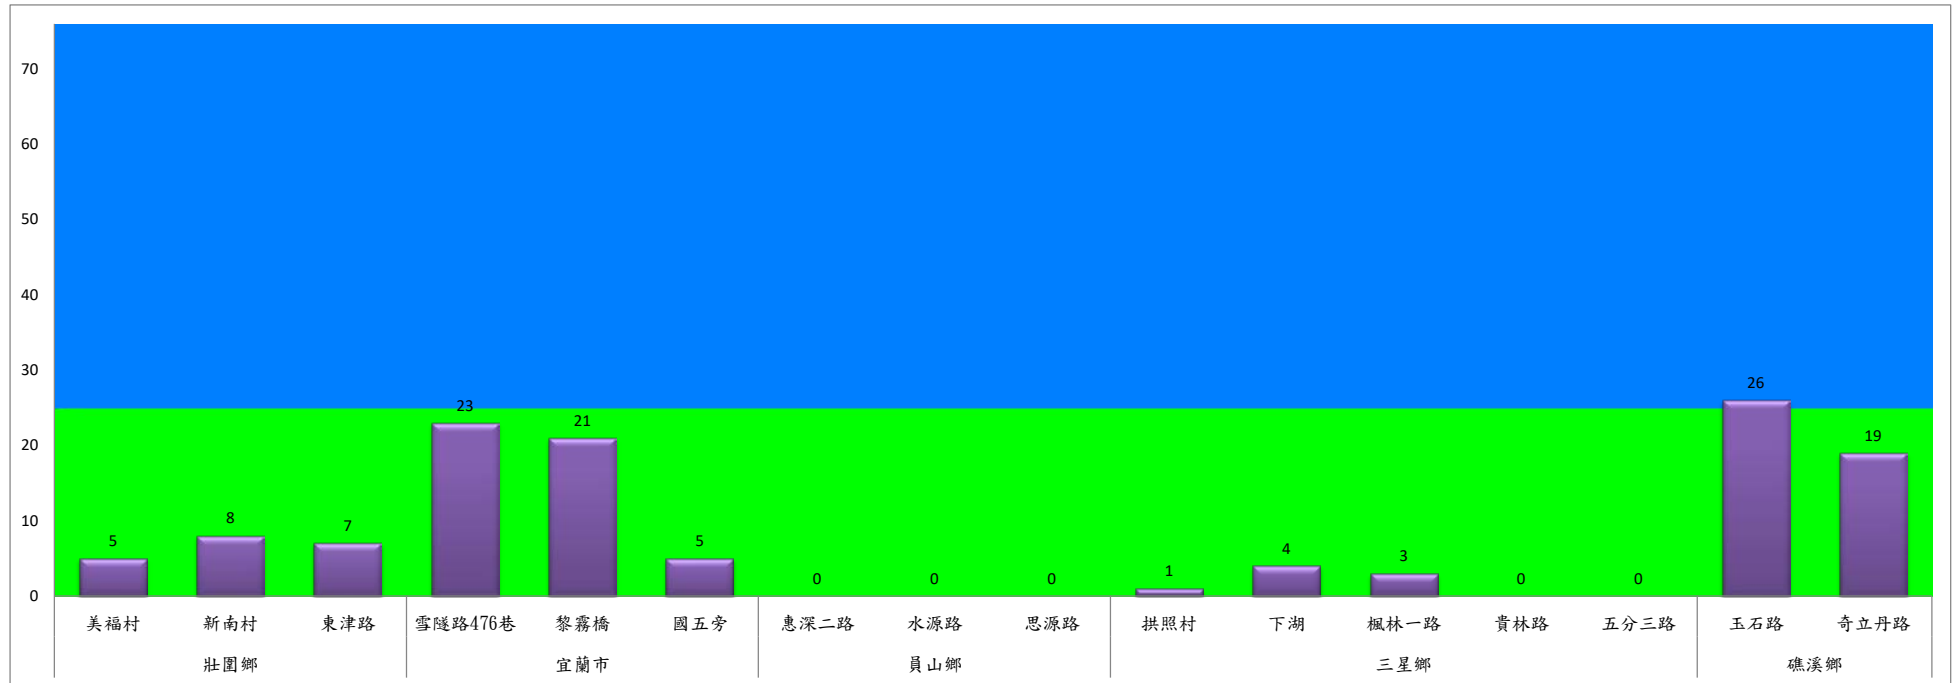

宜蘭縣 動植物防疫所

Animal and Plant Disease Control Center Yilan County

斜紋夜蛾	壯圍鄉			宜蘭市			員山鄉			三星鄉					礁溪鄉	
	美福村	新南村	東津路	雪隧路476巷	黎霧橋	國五旁	惠深二路	水源路	思源路	拱照村	下湖	楓林一路	貴林路	五分三路	玉石路	奇立丹路
1月上旬	5	8	7	23	21	5	0	0	0	1	4	3	0	0	26	19

成蟲數燈號表示：

- 綠燈→小於25隻；防治良好
- 藍燈→26-76隻；預警
- 黃燈→77-256隻；警戒
- 紅燈→257隻以上；啟動防治