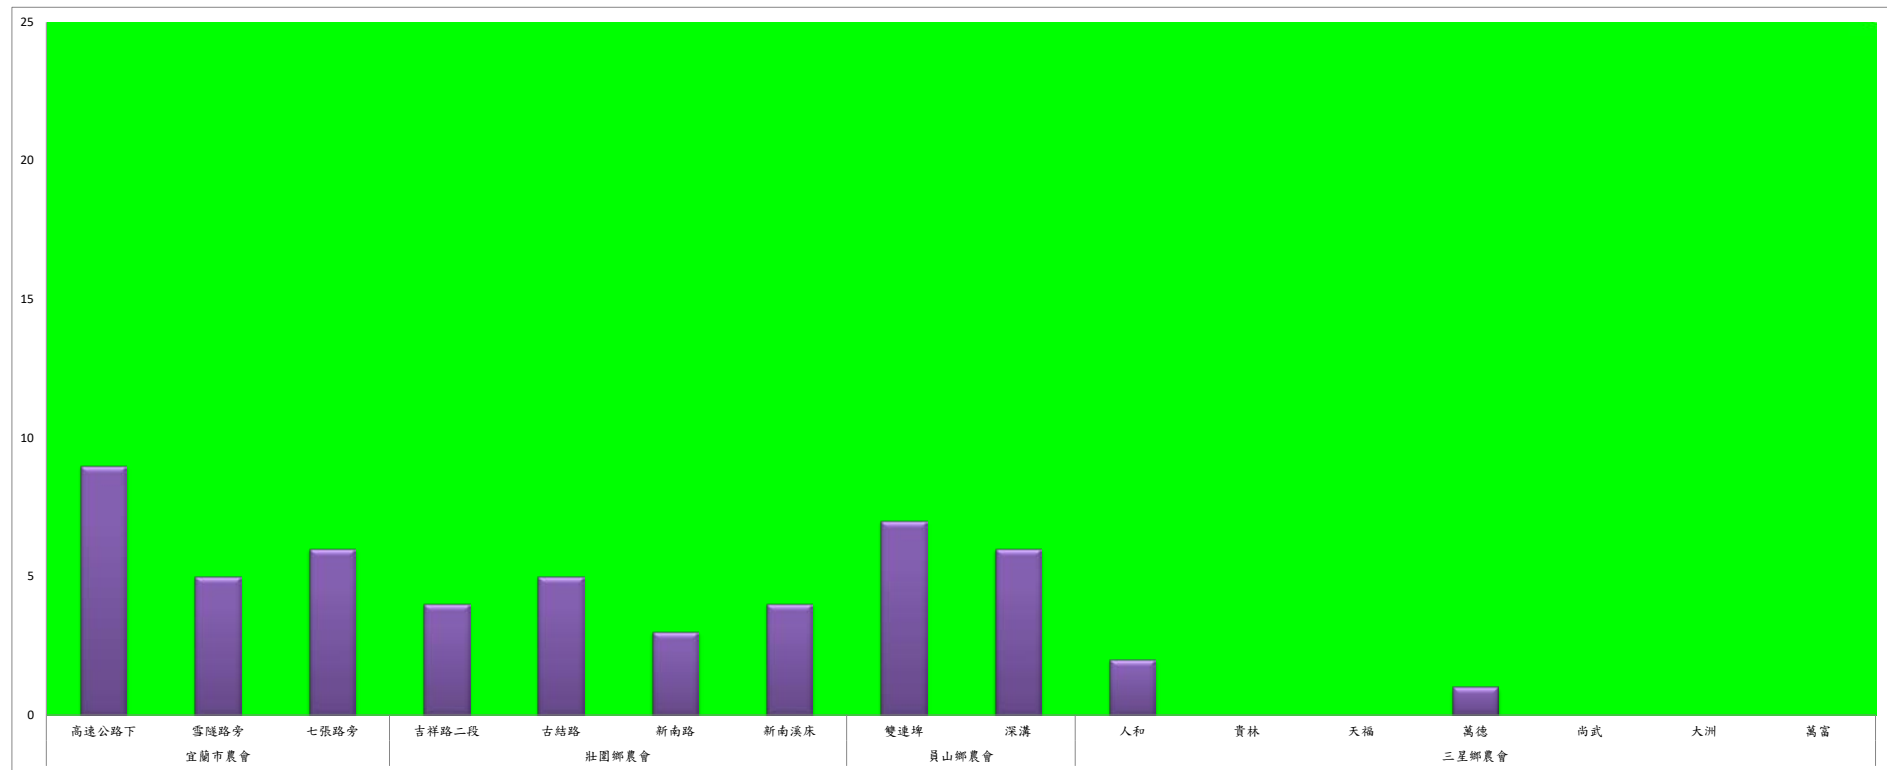

## 112年1月上旬甜菜夜蛾本所監測平均隻數

甜菜夜蛾	壯圍鄉			宜蘭市			員山鄉			三星鄉				
	美福村	新南村	東津路	雪隧路476巷	黎霧橋	國五旁	惠深二路	深洲一路	水源路	拱照村	下湖	楓林一路	貴林路	五分三路
1月上旬	0	0	0	0	0	0	1	3	2	2	3	0	2	1

成蟲數燈號表示：

- 綠燈→小於25隻；防治良好
- 藍燈→26-76隻；預警
- 黃燈→77-256隻；警戒
- 紅燈→257隻以上；啟動防治

112年1月上旬甜菜夜蛾農會監測平均隻數

甜菜夜蛾	宜蘭市農會			壯圍鄉農會				員山鄉農會		三星鄉農會						
	高速公路下	雪隧路旁	七張路旁	吉祥路二段	古結路	新南路	新南溪床	雙連埤	深溝	人和	貴林	天福	萬德	尚武	大洲	萬富
1月上旬	9	5	6	4	5	3	4	7	6	2	0	0	1	0	0	0

成蟲數燈號表示：

- 綠燈→小於25隻；防治良好
- 藍燈→26-76隻；預警
- 黃燈→77-256隻；警戒
- 紅燈→257隻以上；啟動防治