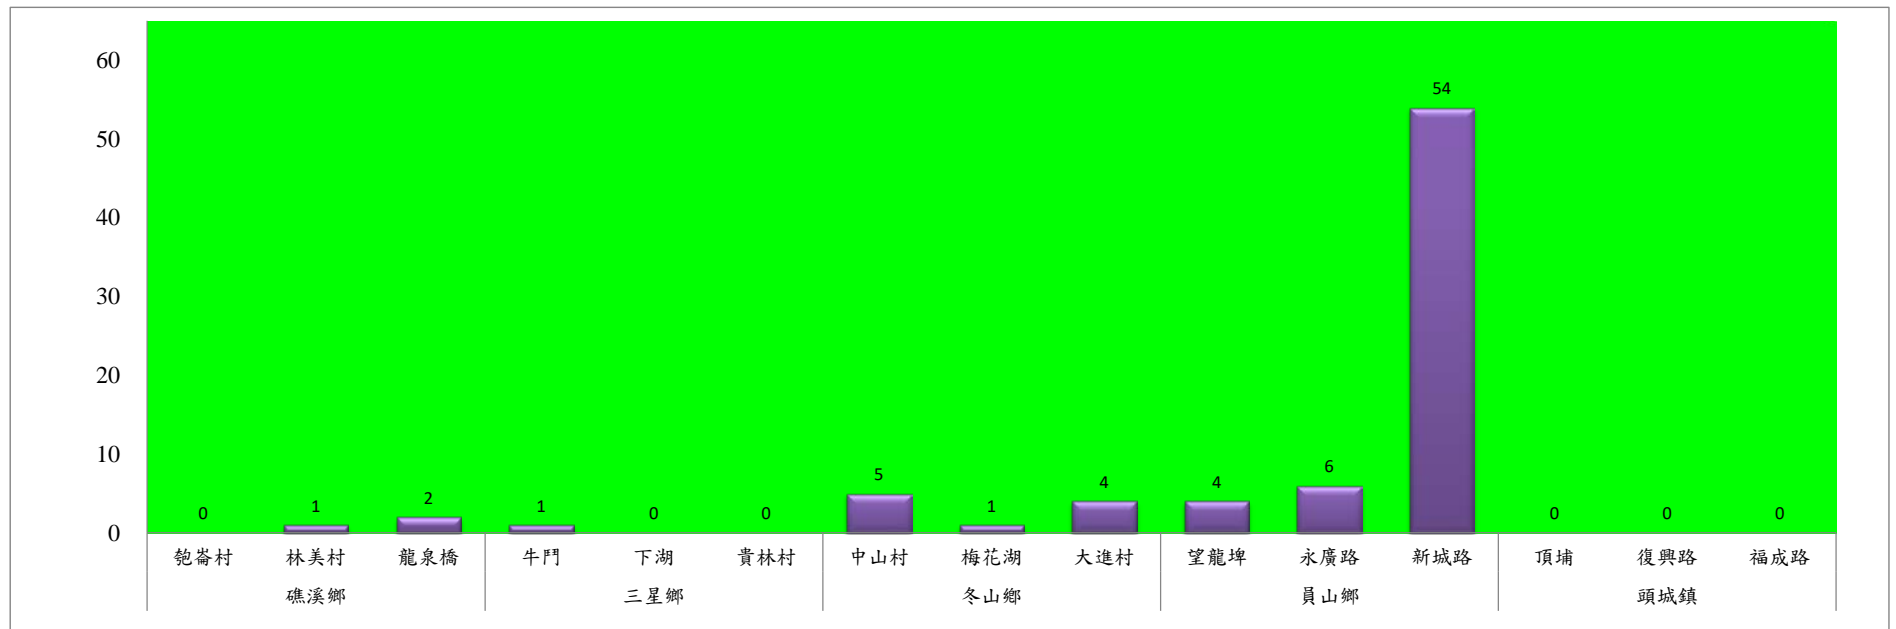

# 宜蘭縣 動植物防疫所

Animal and Plant Disease Control Center Yilan County

112年1月上旬果實蠅本所監測平均隻數

果實蠅	礁溪鄉			三星鄉			冬山鄉			員山鄉			頭城鎮		
	匏崙村	林美村	龍泉橋	牛鬥	下湖	貴林村	中山村	梅花湖	大進村	望龍埤	永廣路	新城路	頂埔	復興路	福成路
1月上旬	0	1	2	1	0	0	5	1	4	4	6	54	0	0	0

成蟲數燈號表示：

- 綠燈→小於65隻；防治良好
- 藍燈→65-256隻；預警
- 黃燈→257-1024隻；警戒
- 紅燈→1025隻以上；啟動防治