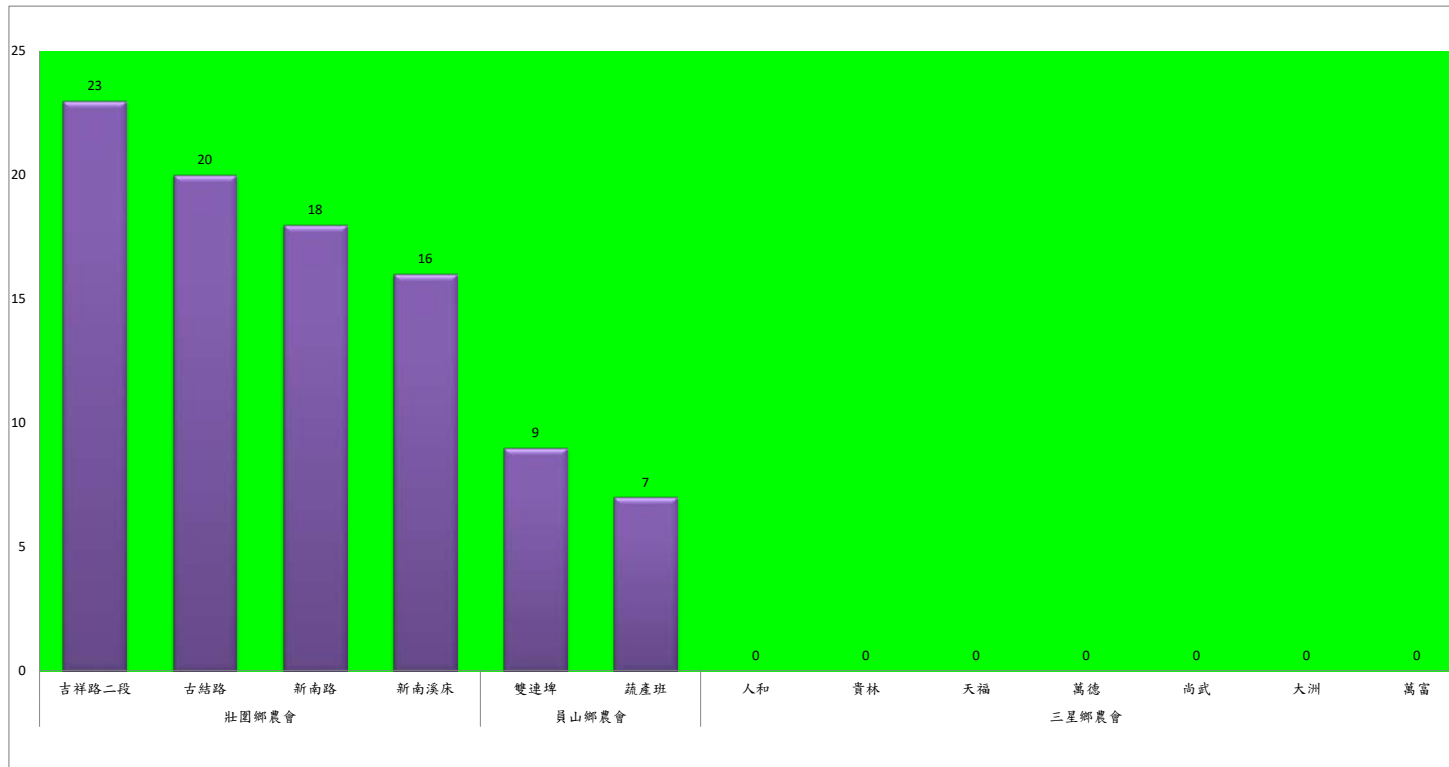

宜蘭縣動植物防疫所

Animal and Plant Disease Control Center Yilan County

斜紋夜蛾	壯圍鄉農會				員山鄉農會		三星鄉農會						
	吉祥路二段	古結路	新南路	新南溪床	雙連埤	蔬產班	人和	貴林	天福	萬德	尚武	大洲	萬富
1月上旬	23	20	18	16	9	7	0	0	0	0	0	0	0

成蟲數燈號表示：

- 綠燈→小於25隻；防治良好
- 藍燈→26-76隻；預警
- 黃燈→77-256隻；警戒
- 紅燈→257隻以上；啟動防治