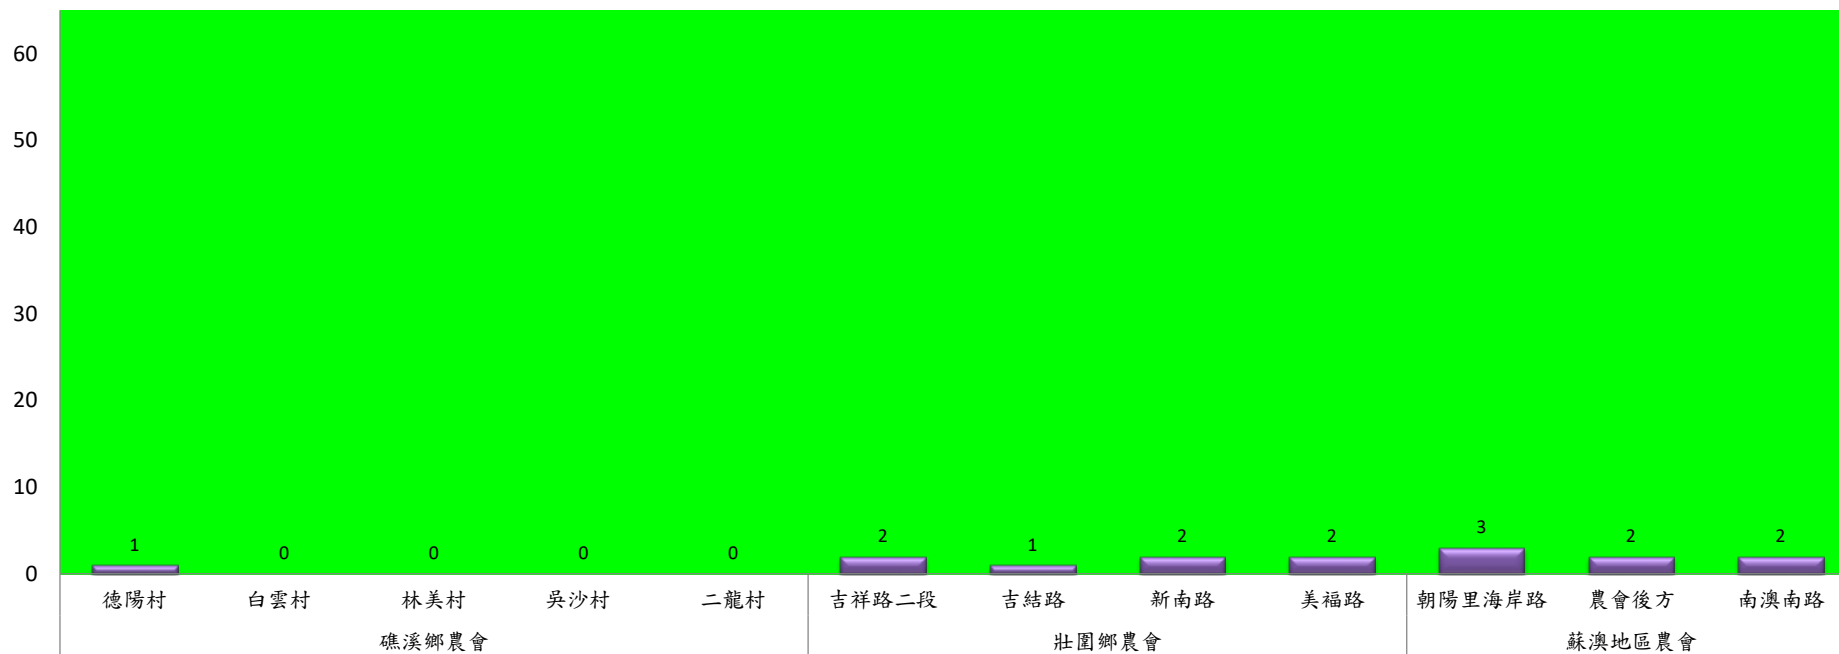

## 112年1月上旬瓜實蠅本所監測平均隻數

瓜實蠅	礁溪鄉			壯圍鄉		
	玉光村	三民村	二龍村	縣民大道	古結村	新南村
1月上旬	0	0	0	0	0	0

成蟲數燈號表示：

- 綠燈→小於65隻；防治良好
- 藍燈→65-256隻；預警
- 黃燈→257-1024隻；警戒
- 紅燈→1025隻以上；啟動防治

### 112年1月上旬瓜實蠅農會監測平均隻數

瓜實蠅	礁溪鄉農會					壯圍鄉農會				蘇澳地區農會		
	德陽村	白雲村	林美村	吳沙村	二龍村	吉祥路二段	吉結路	新南路	美福路	朝陽里海岸路	農會後方	南澳南路
1月上旬	1	0	0	0	0	2	1	2	2	3	2	2

成蟲數燈號表示：

- 綠燈→小於65隻；防治良好
- 藍燈→65-256隻；預警
- 黃燈→257-1024隻；警戒
- 紅燈→1025隻以上；啟動防治