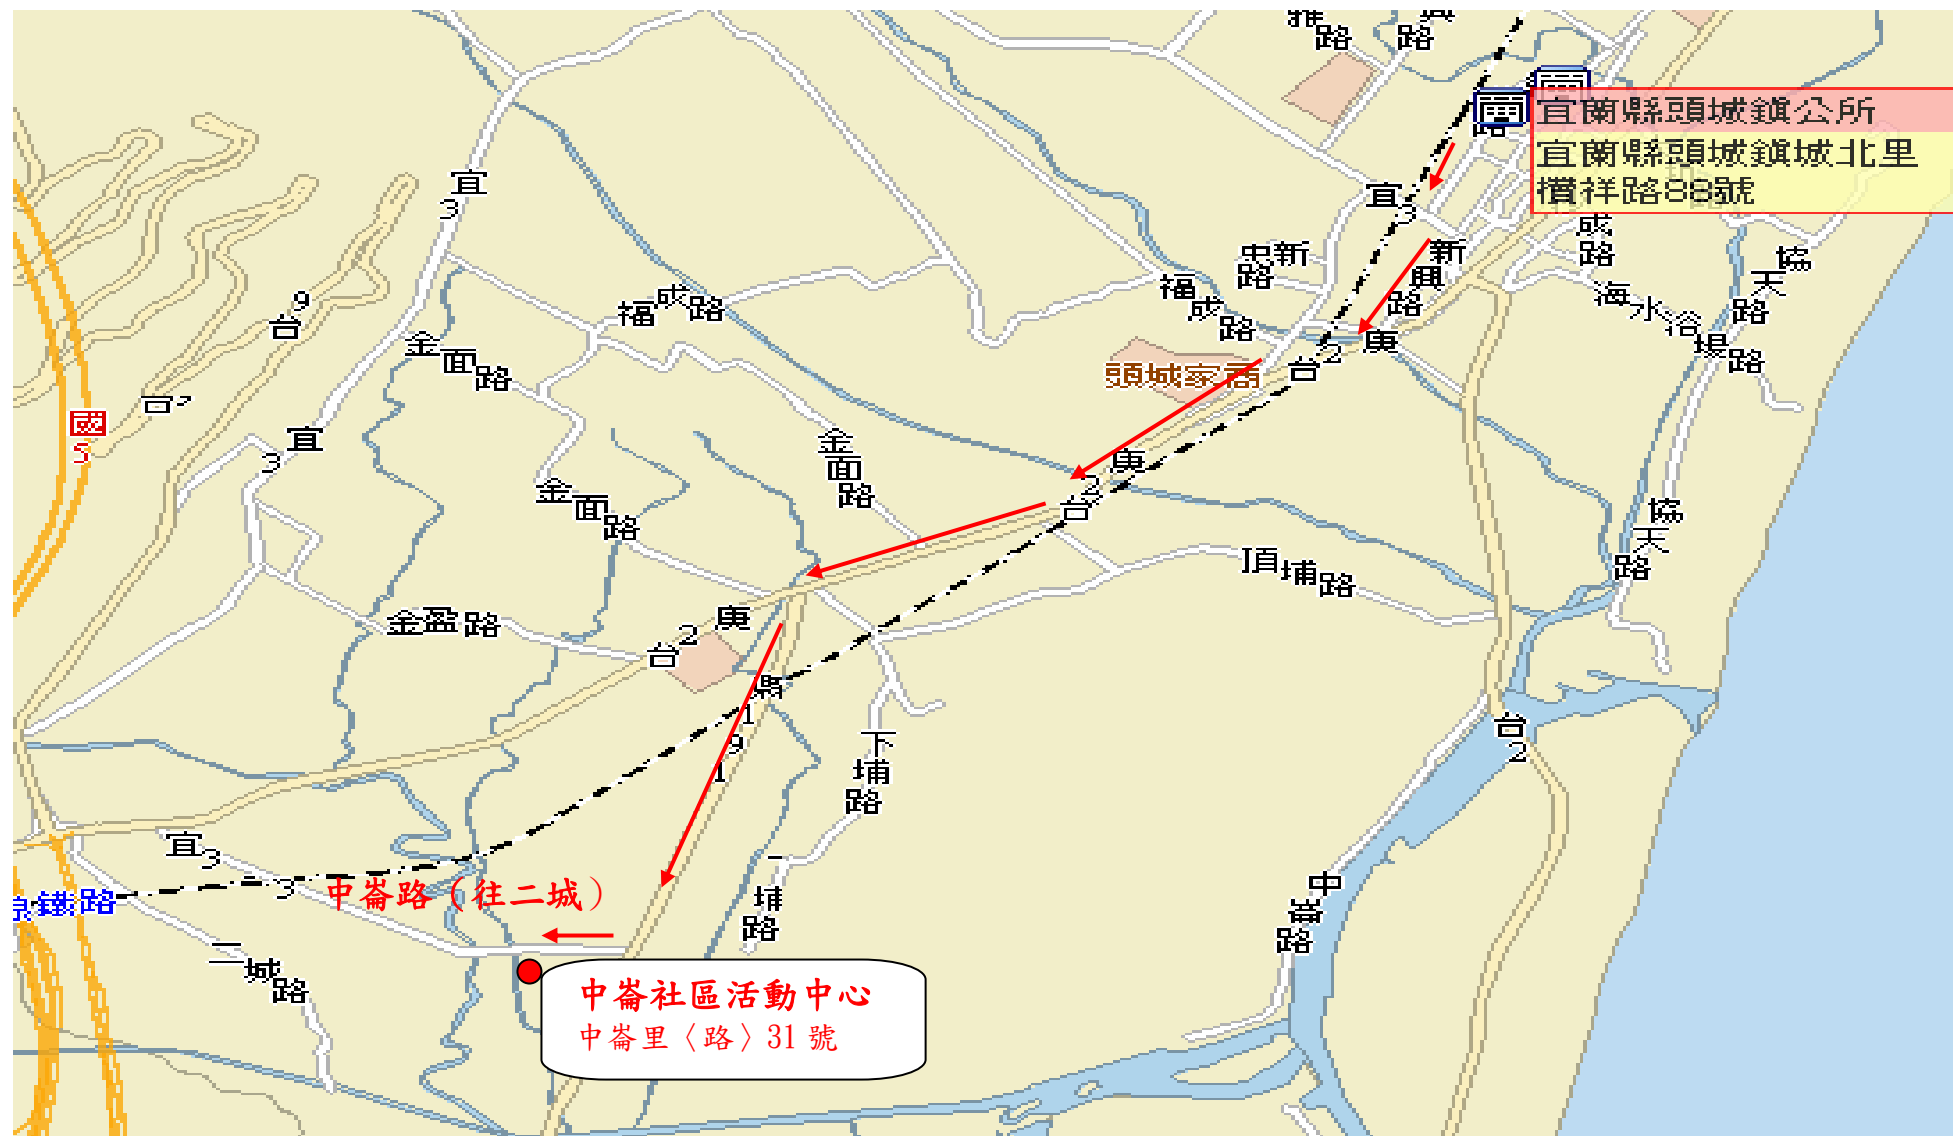

# 宜蘭縣災民收容救濟站頭城鎮分站中崙里-中崙社區活動中心支站位置圖

行駛路線：頭城鎮公所→攢祥路→民鋒路→青雲路三段(台2庚)→經頭城天橋→青雲路二段→三和路(191縣道)→中崙路→中崙社區活動中心