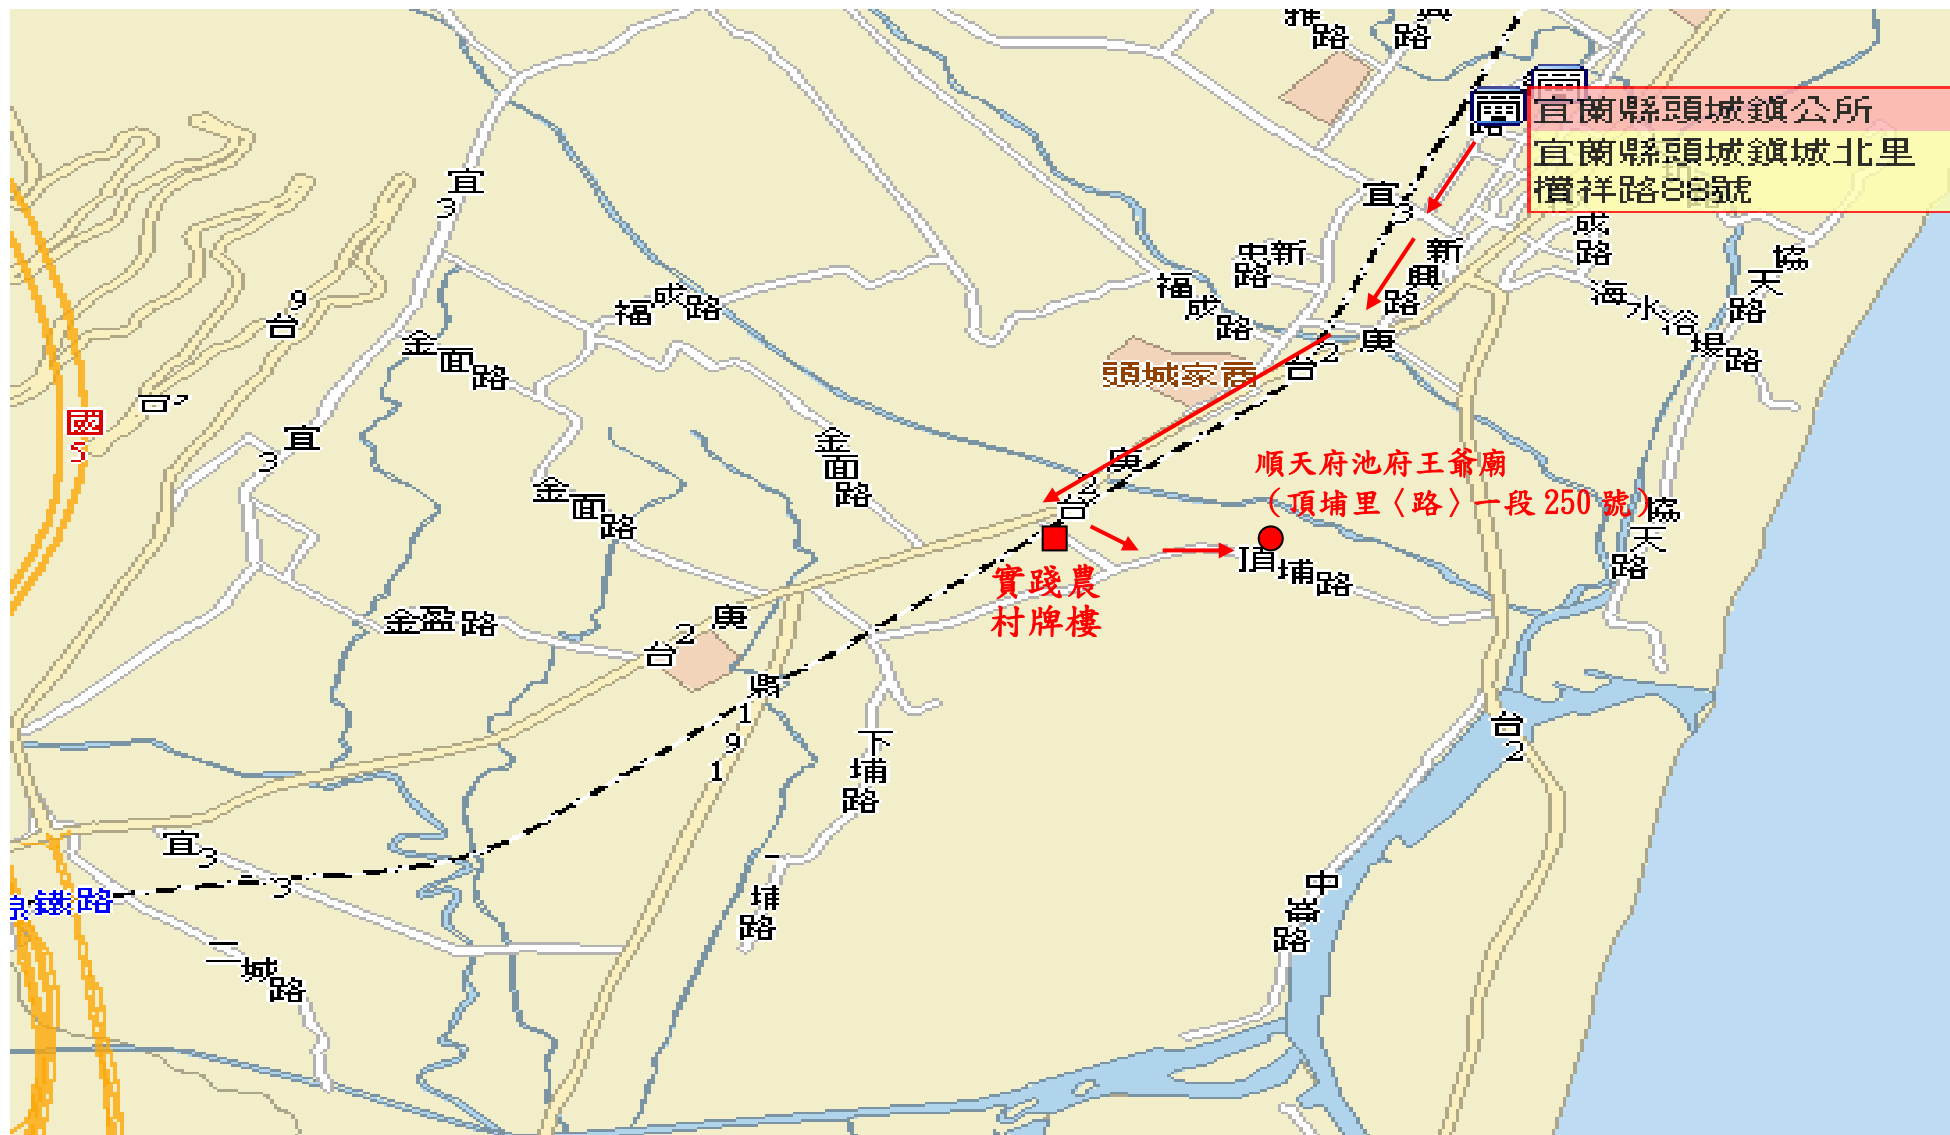

# 宜蘭縣災民收容救濟站頭城鎮分站頂埔里-順天府池府王爺廟支站位置圖

行駛路線：頭城鎮公所→橫祥路→民鋒路→青雲路三段(台2庚)→經頭城天橋→青雲路二段→轉進實踐農村牌樓→頂埔路一段→順天府池府王爺廟