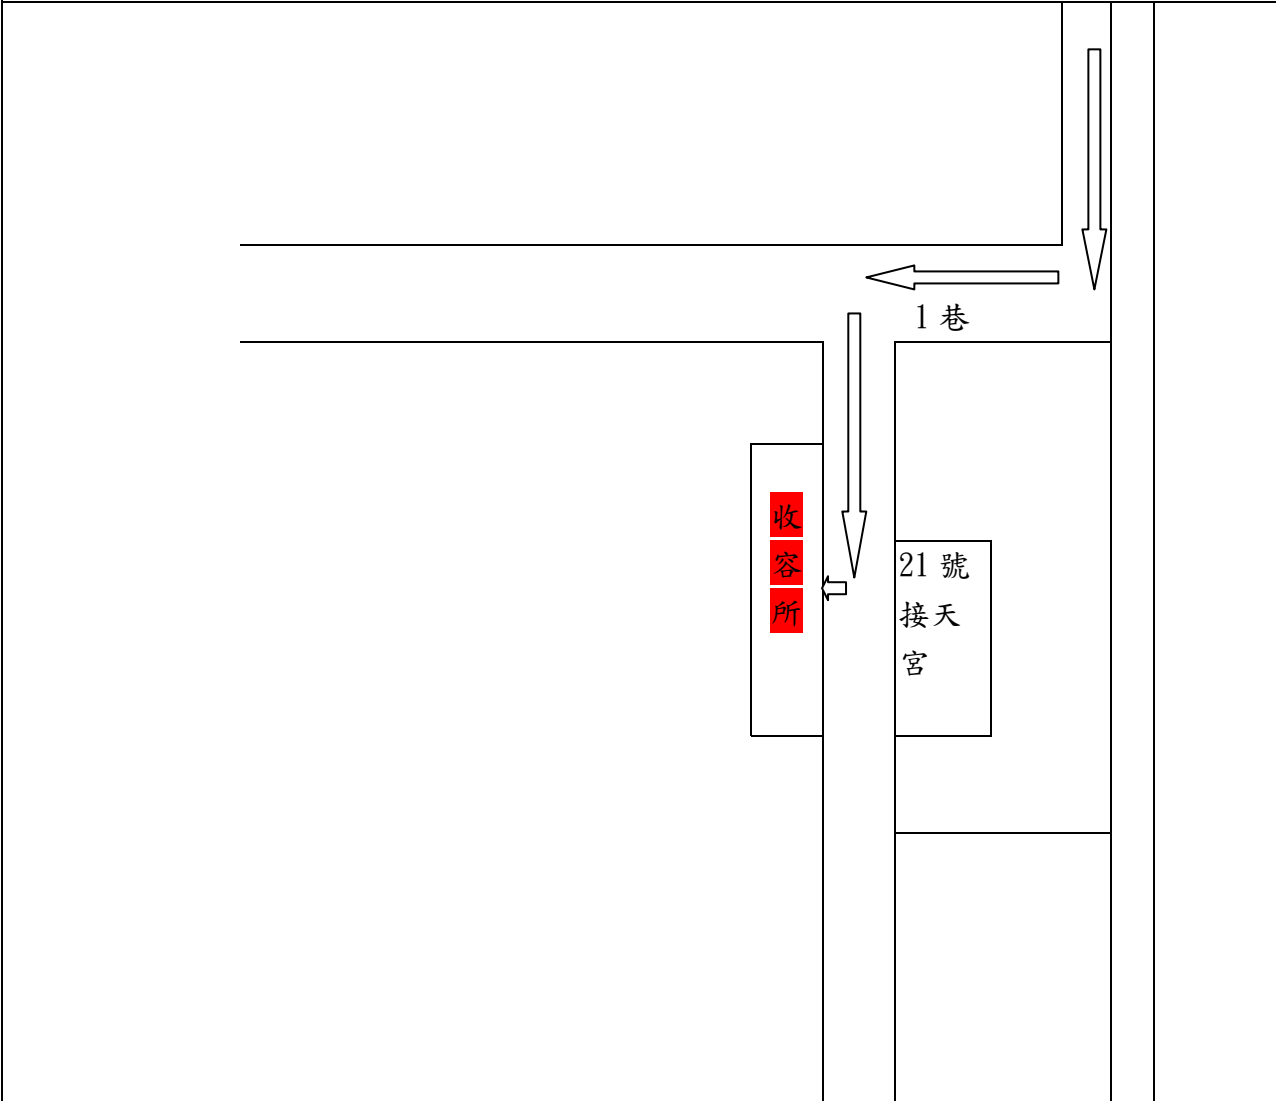

宜蘭縣災民收容救濟站頭城鎮分站外澳里-外澳接天宮

支 站 位 置 圖

太平洋

←往基隆 濱海公路 往頭城→
(濱海路 2 段) 港澳橋

行駛路線：自頭城鎮公所出發，經纘祥路轉開蘭路，經中油頭城加油站直走濱海公路，經港口後，經港澳橋後左轉，經鐵路箱涵往接天宮，本支站即在此宮旁香客大樓（濱海路二段 1 巷 21 號）。