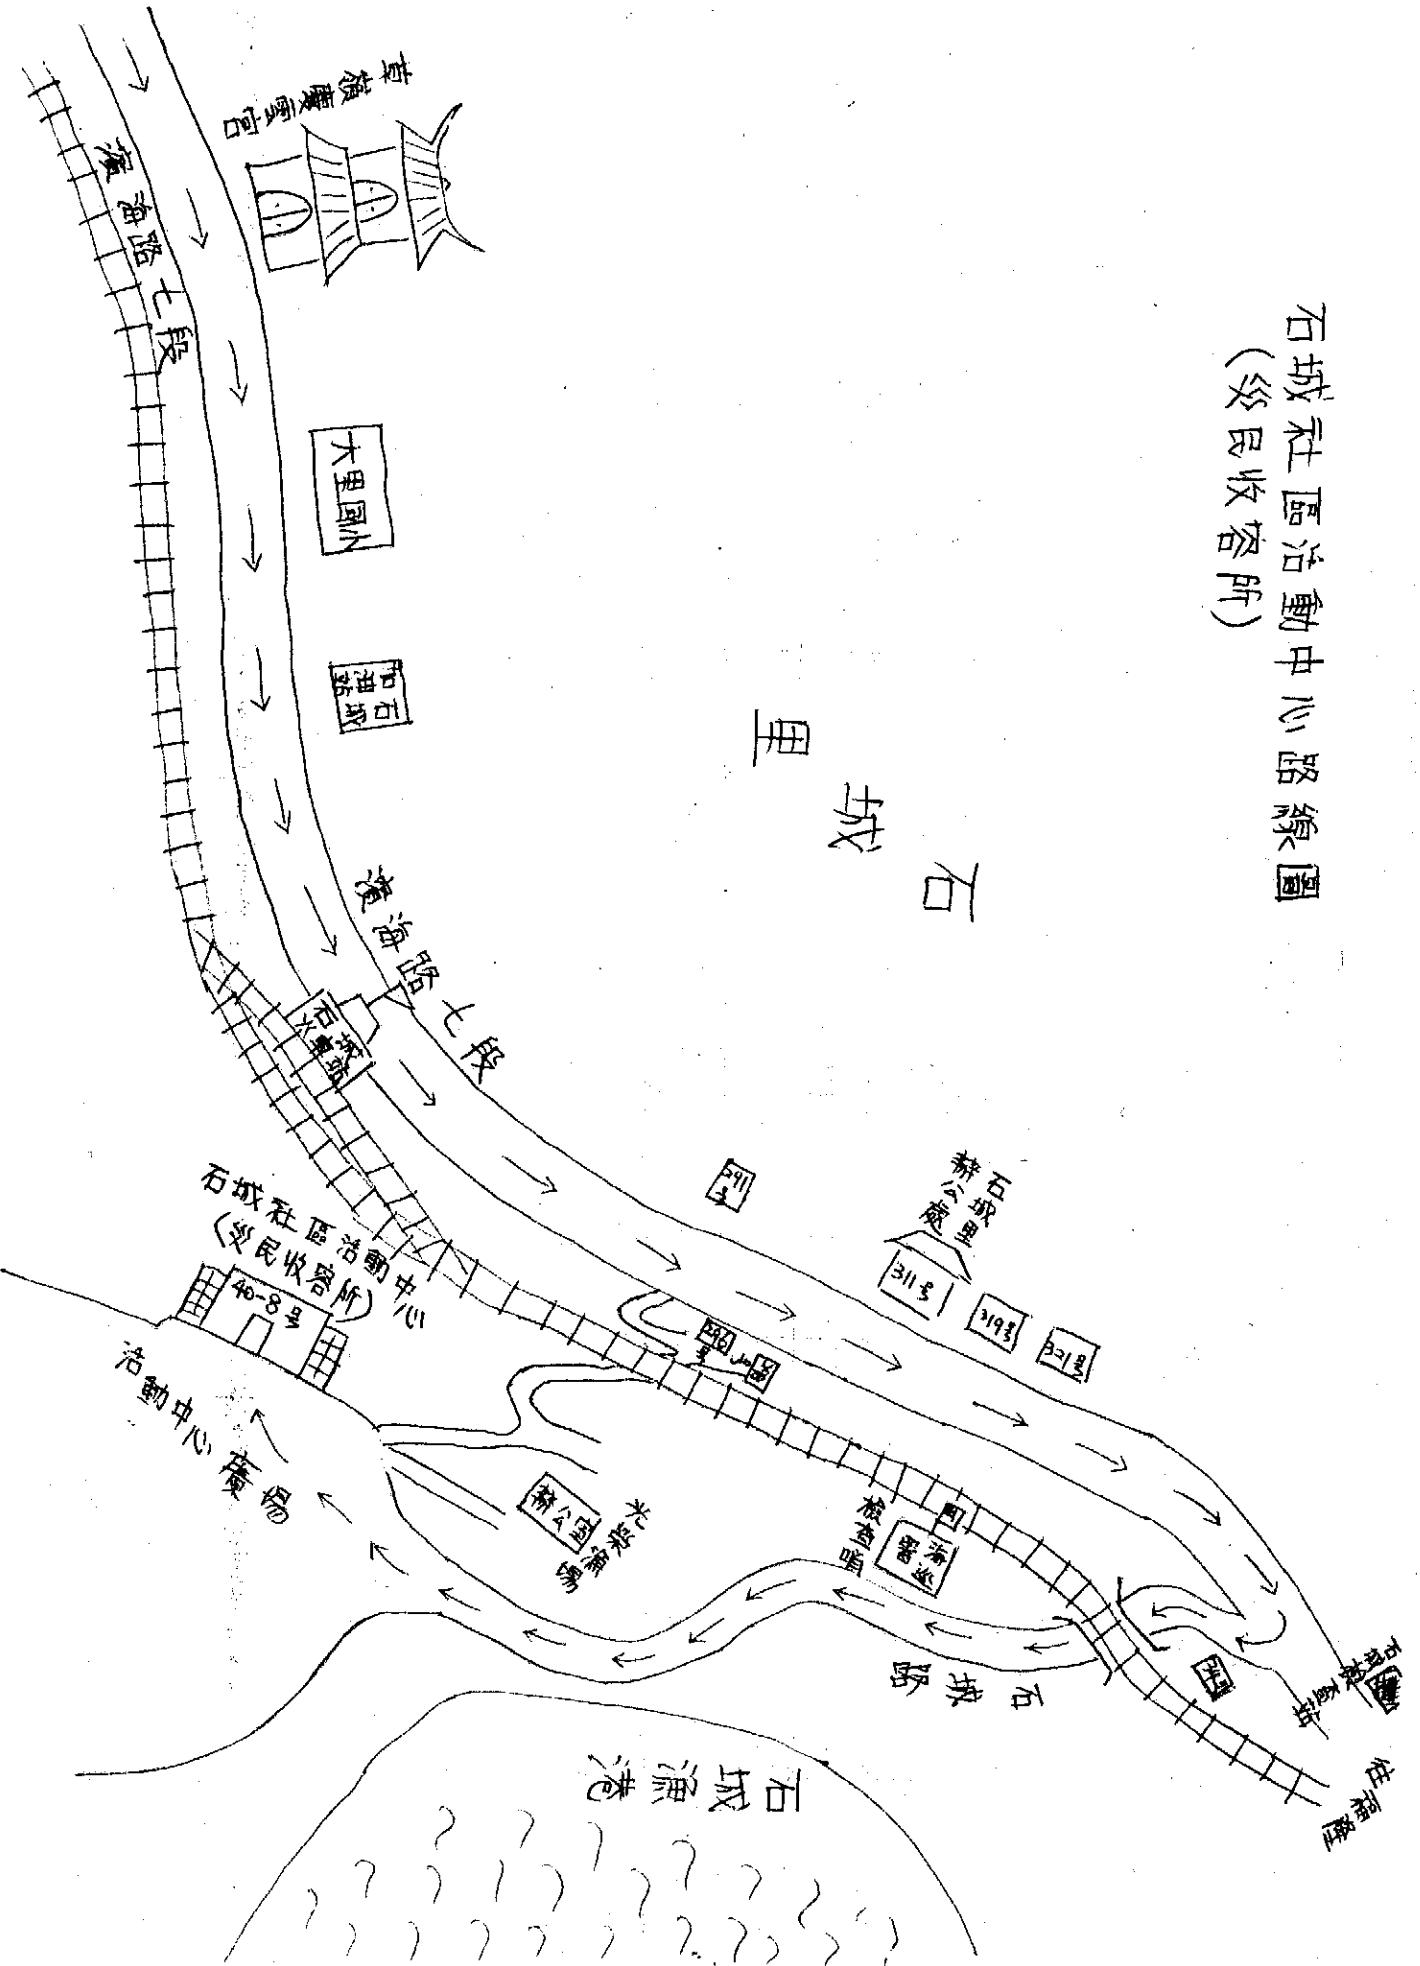

石城社區活動中心路線圖 (災民收容所)

城頭公所
出發

大里里

石城里

石城漁港