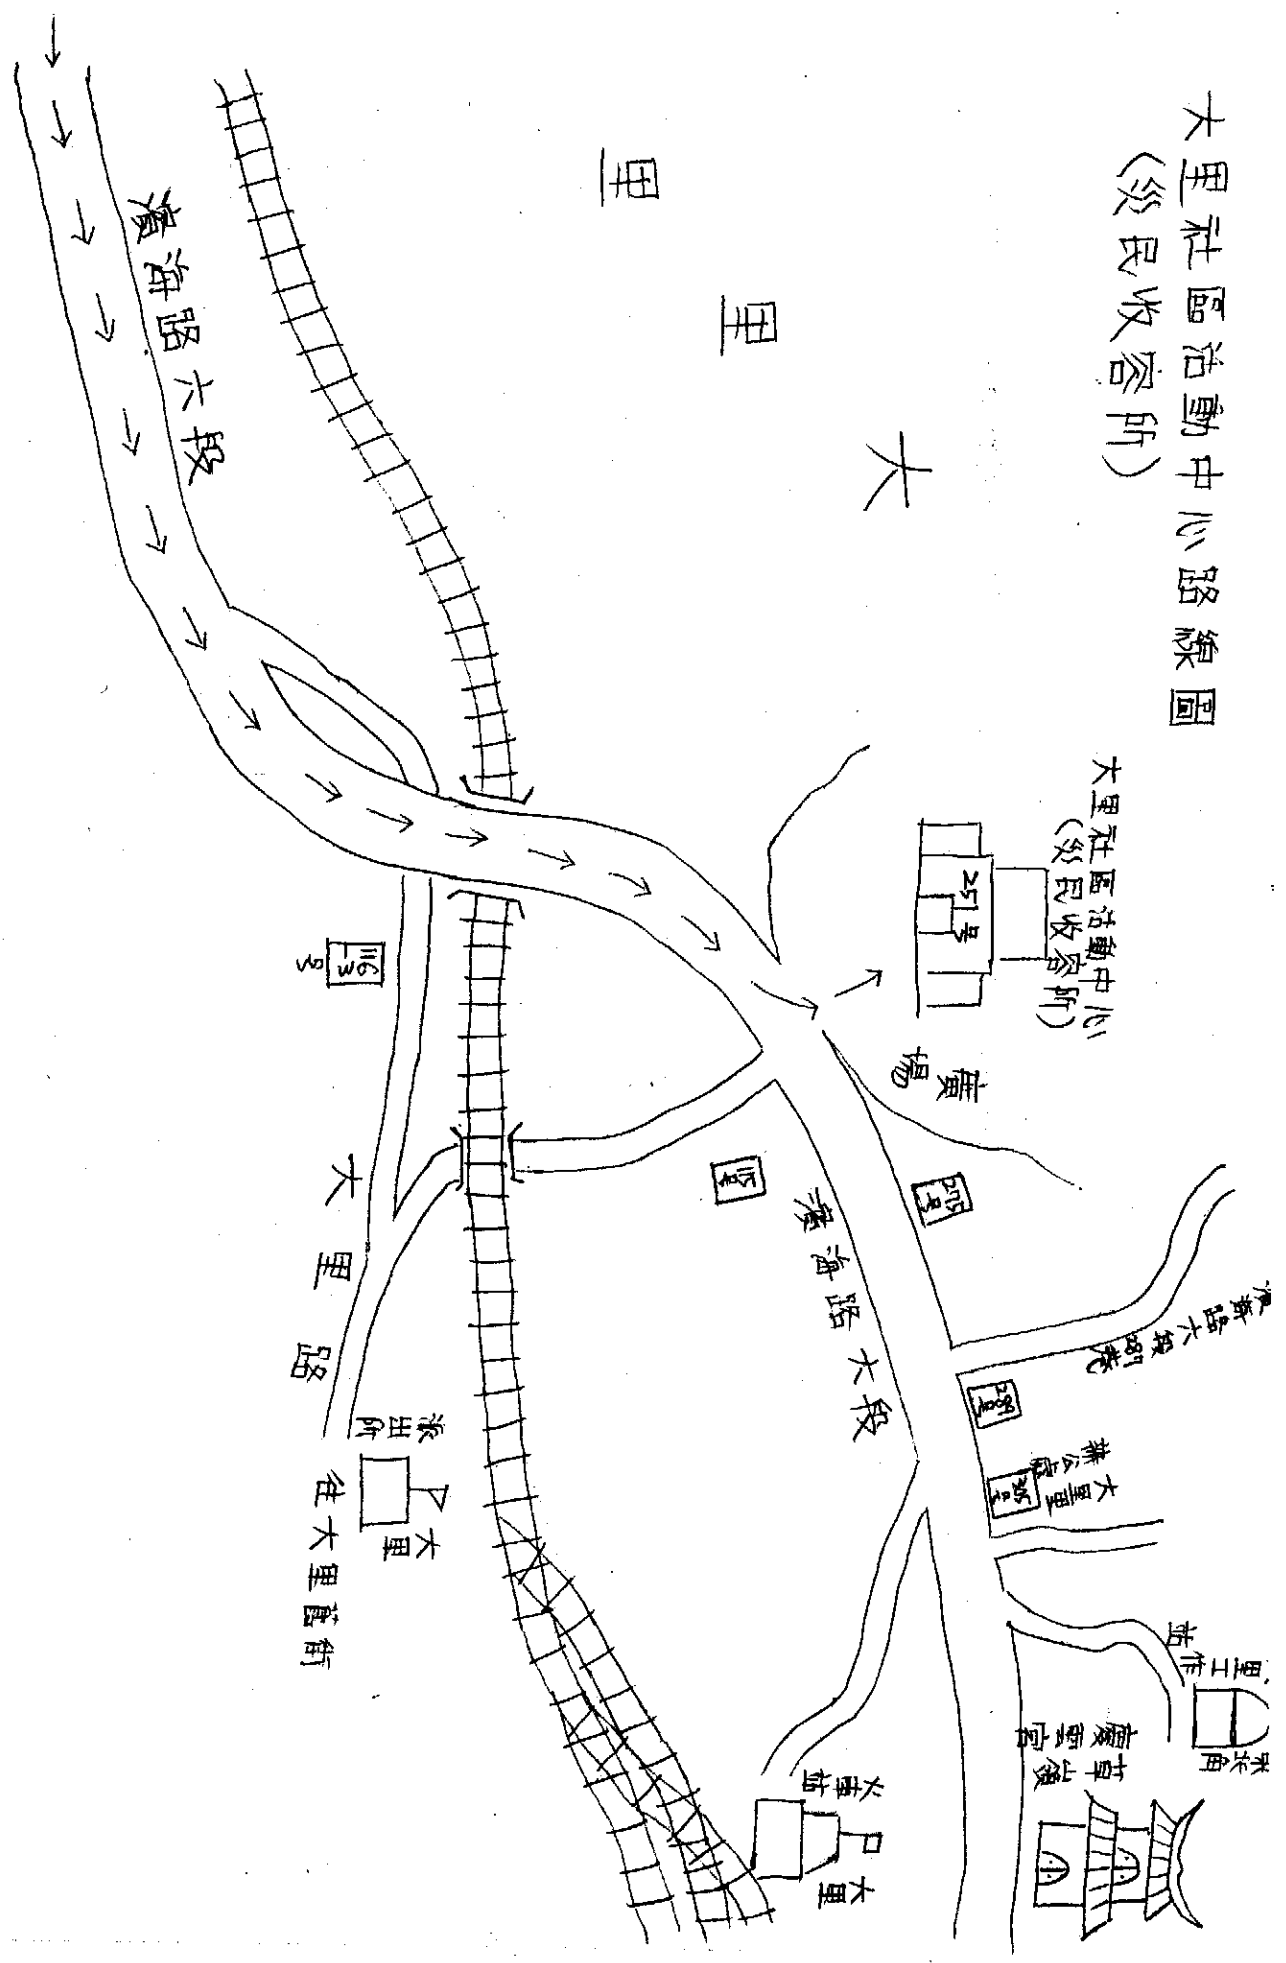

# 大里社區活動中心路線圖 (災民收容所)

城頭  
城鎮公所

出發

里

里

大

大里社區活動中心  
(災民收容所)

251號