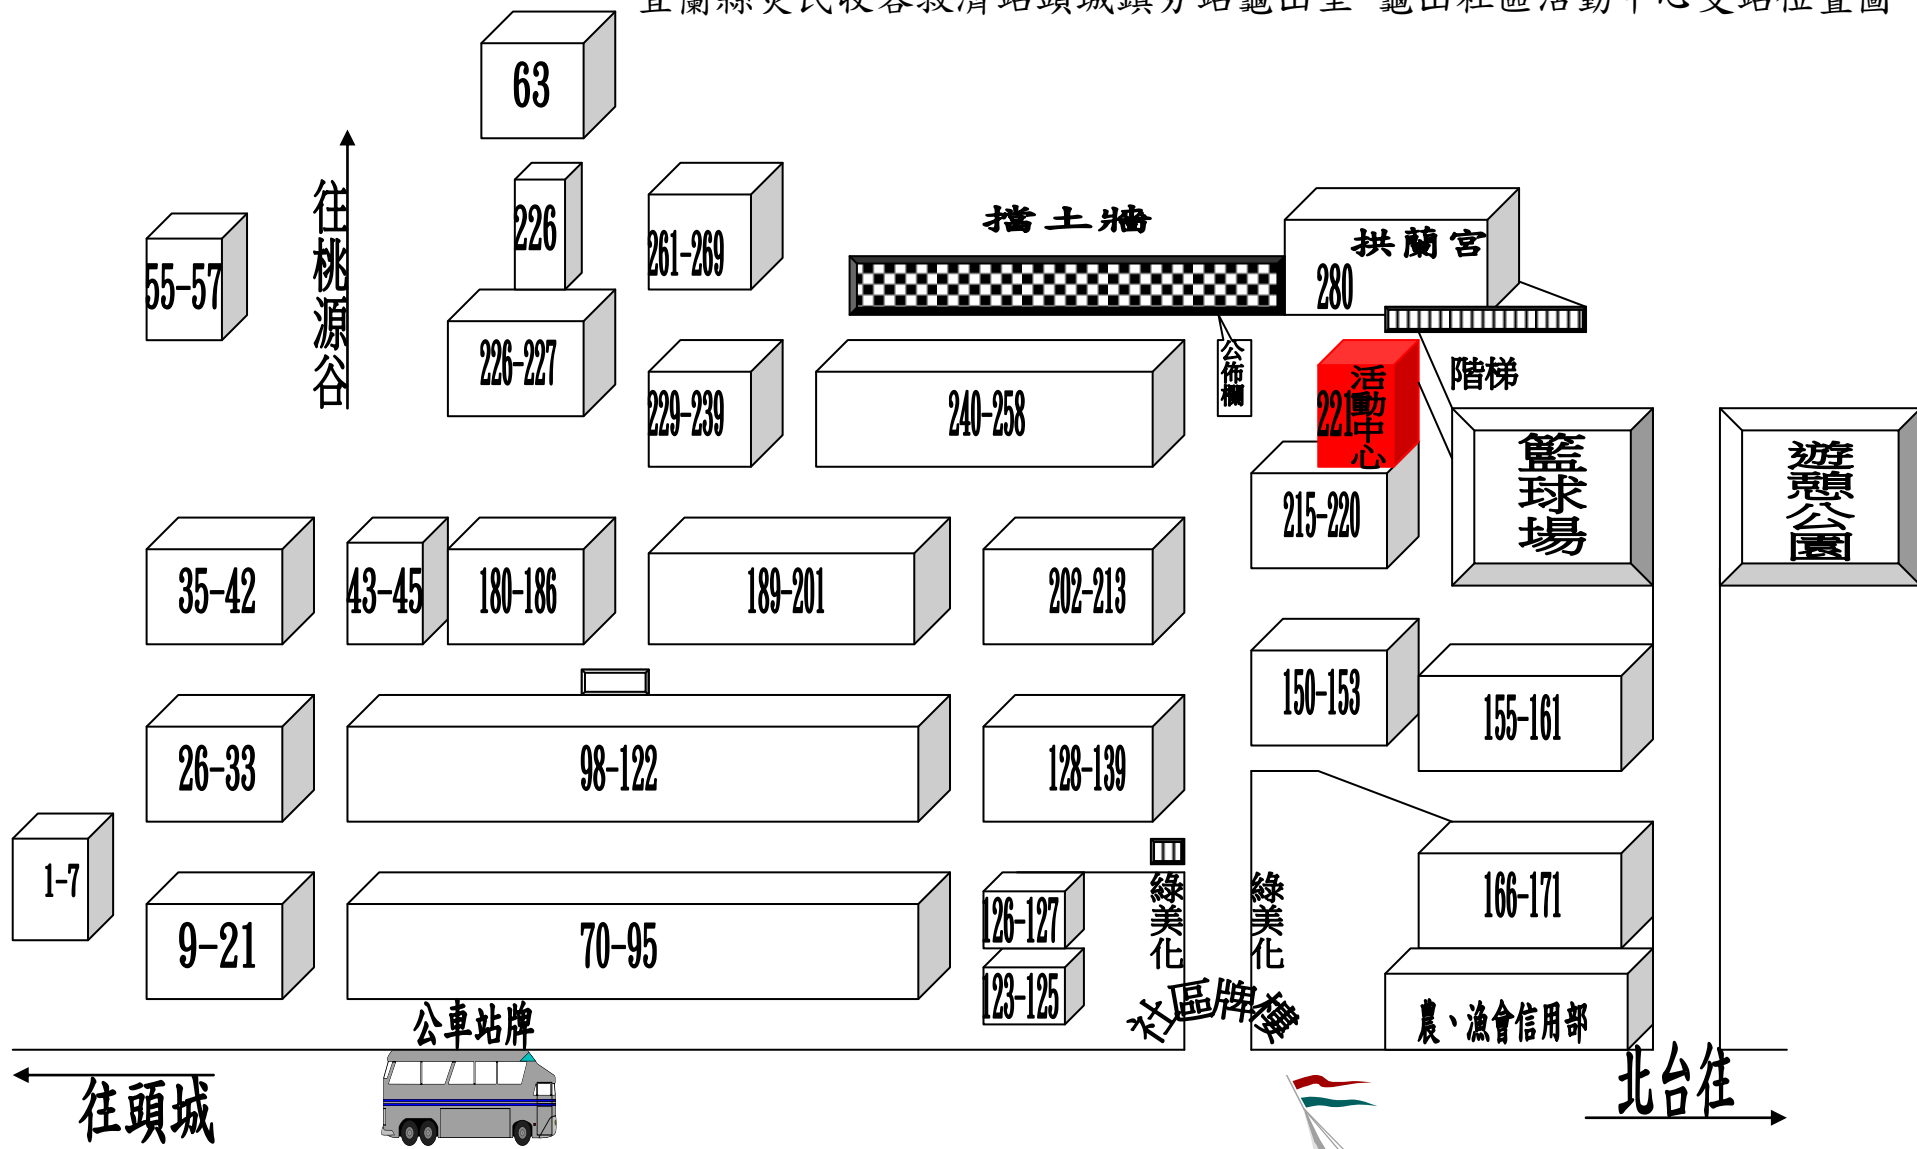

宜蘭縣災民收容救濟站頭城鎮分站龜山里-龜山社區活動中心支站位置圖

行駛路線：頭城鎮公所往北行駛濱海公路→往大溪新港龜山社區拱蘭宮牌樓紅綠燈右轉→直行到底即達社區活動中心（龜山里（路）220 號）。

大溪新港