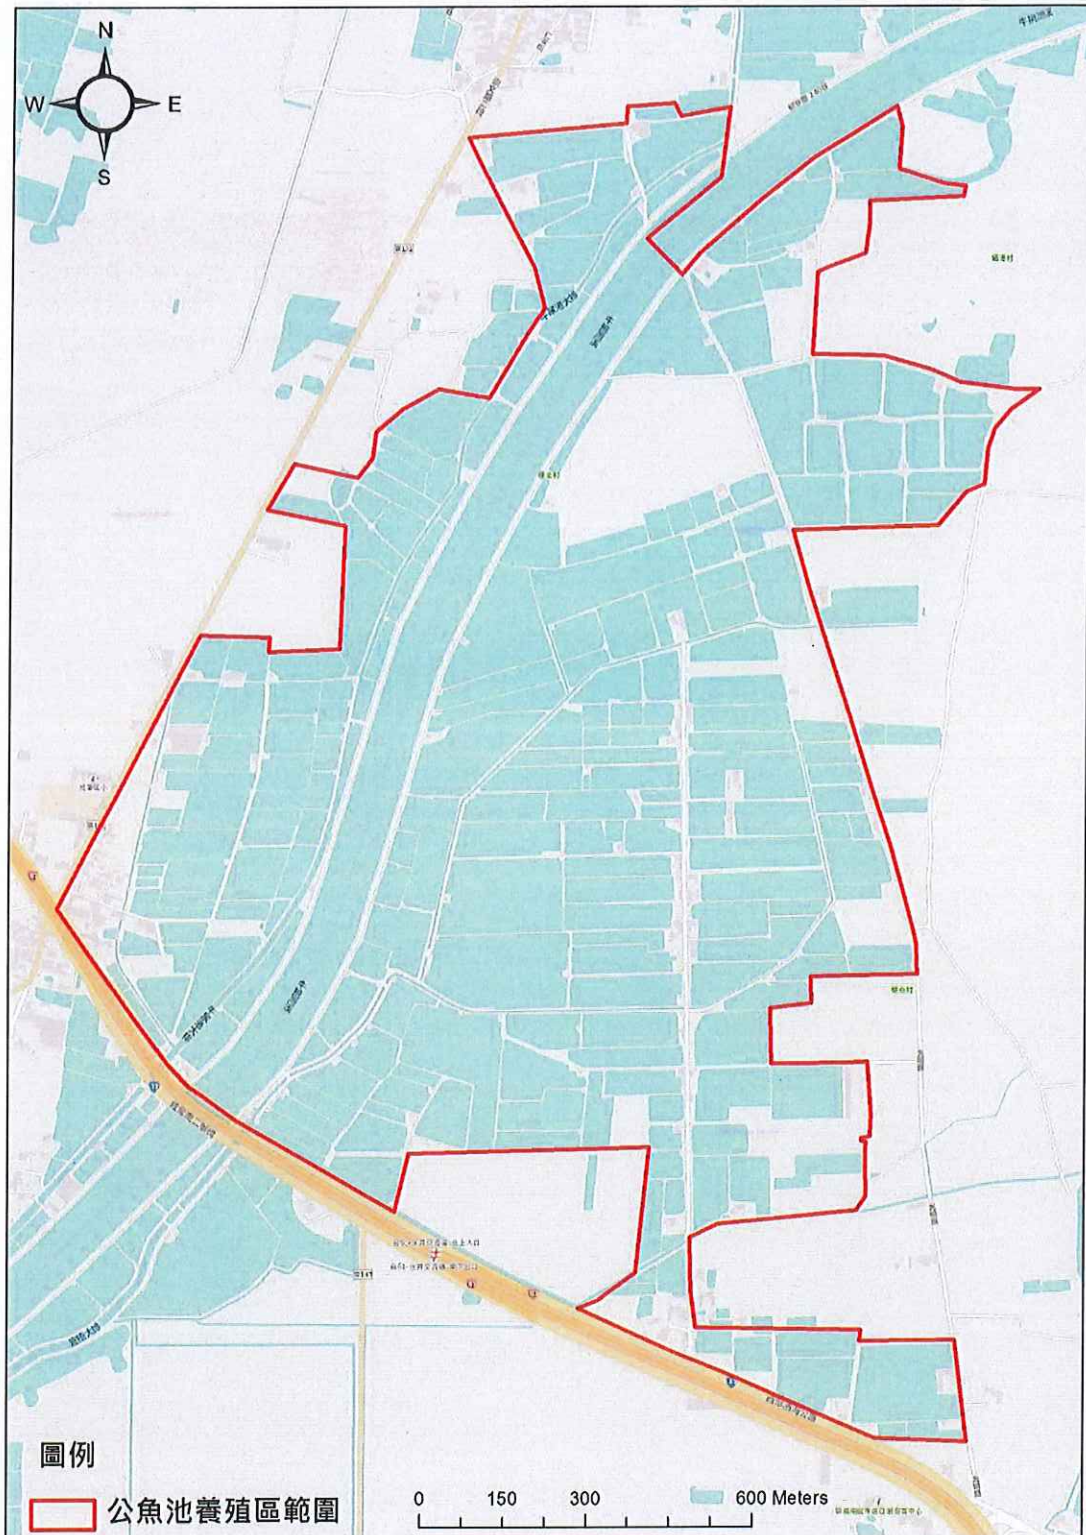

檔 號：

保存年限：

雲林縣政府 公告

發文日期：中華民國111年6月21日

發文字號：府農漁一字第1112520388B號

附件：雲林縣公魚池養殖漁業生產區範圍圖、雲林縣公魚池養殖漁業生產區範航照圖

主旨：公告新設置「雲林縣公魚池養殖漁業生產區」範圍。

依據：「養殖漁業生產區設置及管理準則」第4條第6項規定。

公告事項：

- 一、區域範圍以雲131縣道以東，台61西部濱海快速公路以北，以雲143縣道以西，雲142縣道以南，區域面積約為220公頃。
- 二、區域範圍圖詳如附件。

縣長張麗善

雲林縣公魚池養殖漁業生產區範圍圖

雲林縣公魚池養殖漁業生產區範圍航照圖