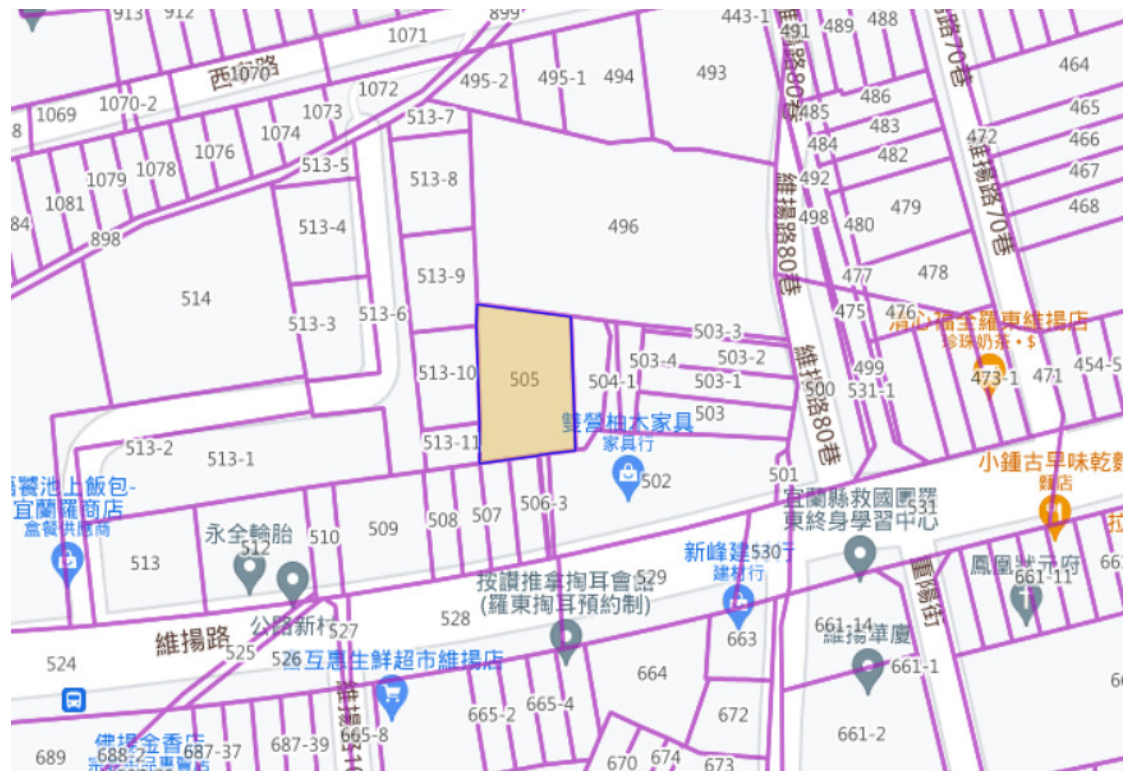

標租土地位置圖

1. 羅東鎮維揚段 505 地號土地

2. 現況照片圖： 本案詳細土地面積位置，依羅東地政事務所測量為主。