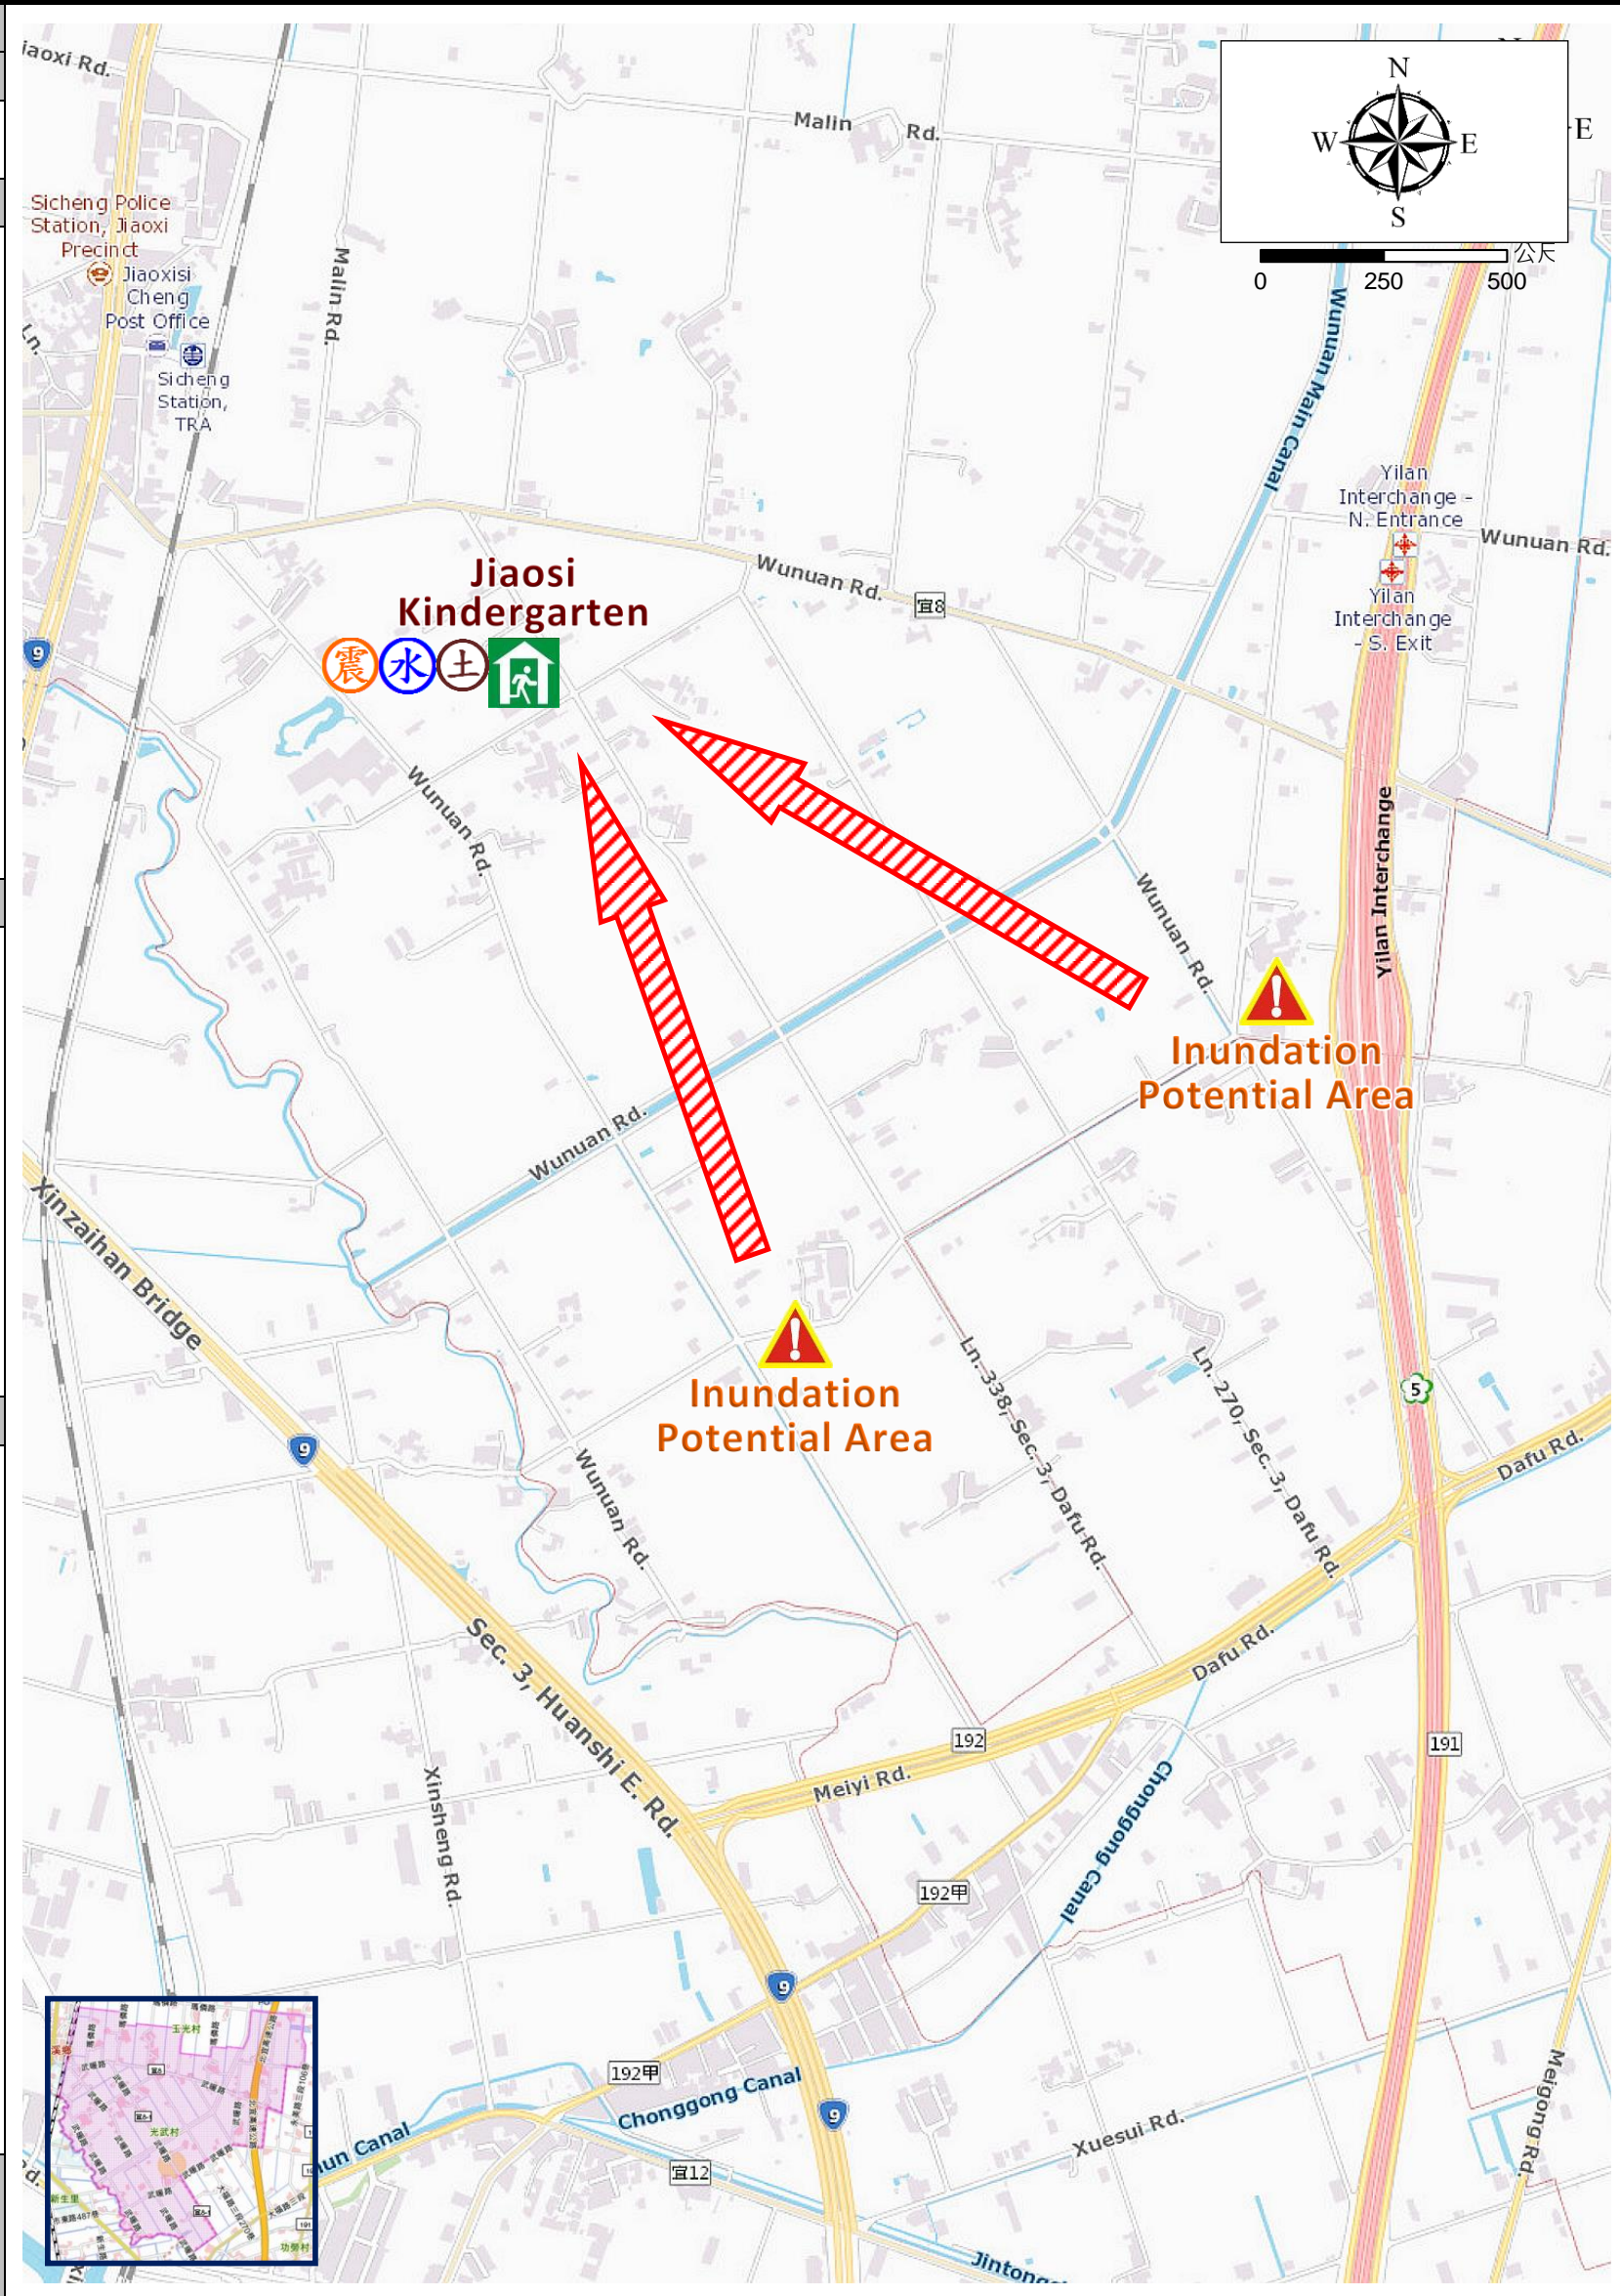

# Guanwu Village Evacuation Route

No.1000205-014

DPR Info. List
Guanwu Vil. Info.
Population: 1,546
Disaster Response Unit
1. Jiaosi Emergency Operation Center Tel: 03-9881311
2. Chief of Village 吳秀卿 WU SIOU CING Tel: 03-9303081 Cell: 0911-209155
3. Sicheng Police station Tel: 03-9284072
4. Jiaosi Fire Branch Tel: 03-9882903
5. Police 110, FD 119
6. Road Department Tel: 03-9882058
DPR Info.
1. Soil&Water Conserv,Bureau <a href="http://246.swcb.gov.tw/">http://246.swcb.gov.tw/</a>
2. Water Resource Agency <a href="http://www.wra.gov.tw/">http://www.wra.gov.tw/</a>
3. Central Weather Bureau <a href="http://www.cwb.gov.tw/">http://www.cwb.gov.tw/</a>
4. Yilan County FD <a href="http://fire.e-land.gov.tw/">http://fire.e-land.gov.tw/</a>
5. Jiaosi Township Office <a href="http://jiaosi.e-land.gov.tw/">http://jiaosi.e-land.gov.tw/</a>
Shelters
Jiaosi Kindergarten Area: 2,113square meters Cap.: 448ppl. Addr.: 10-3, Wunuan Rd. Contact: 胡正偉 HU ZHENG WEI Tel: 03-9881311#306

Made by Yilan County Fire Dep. Jiaosi Township Office January, 2023

Legends	Disaster relevant		Facility	
	 Evac. Direction	 Disaster warning sign spot	 Indoor Shelter	 Disaster category