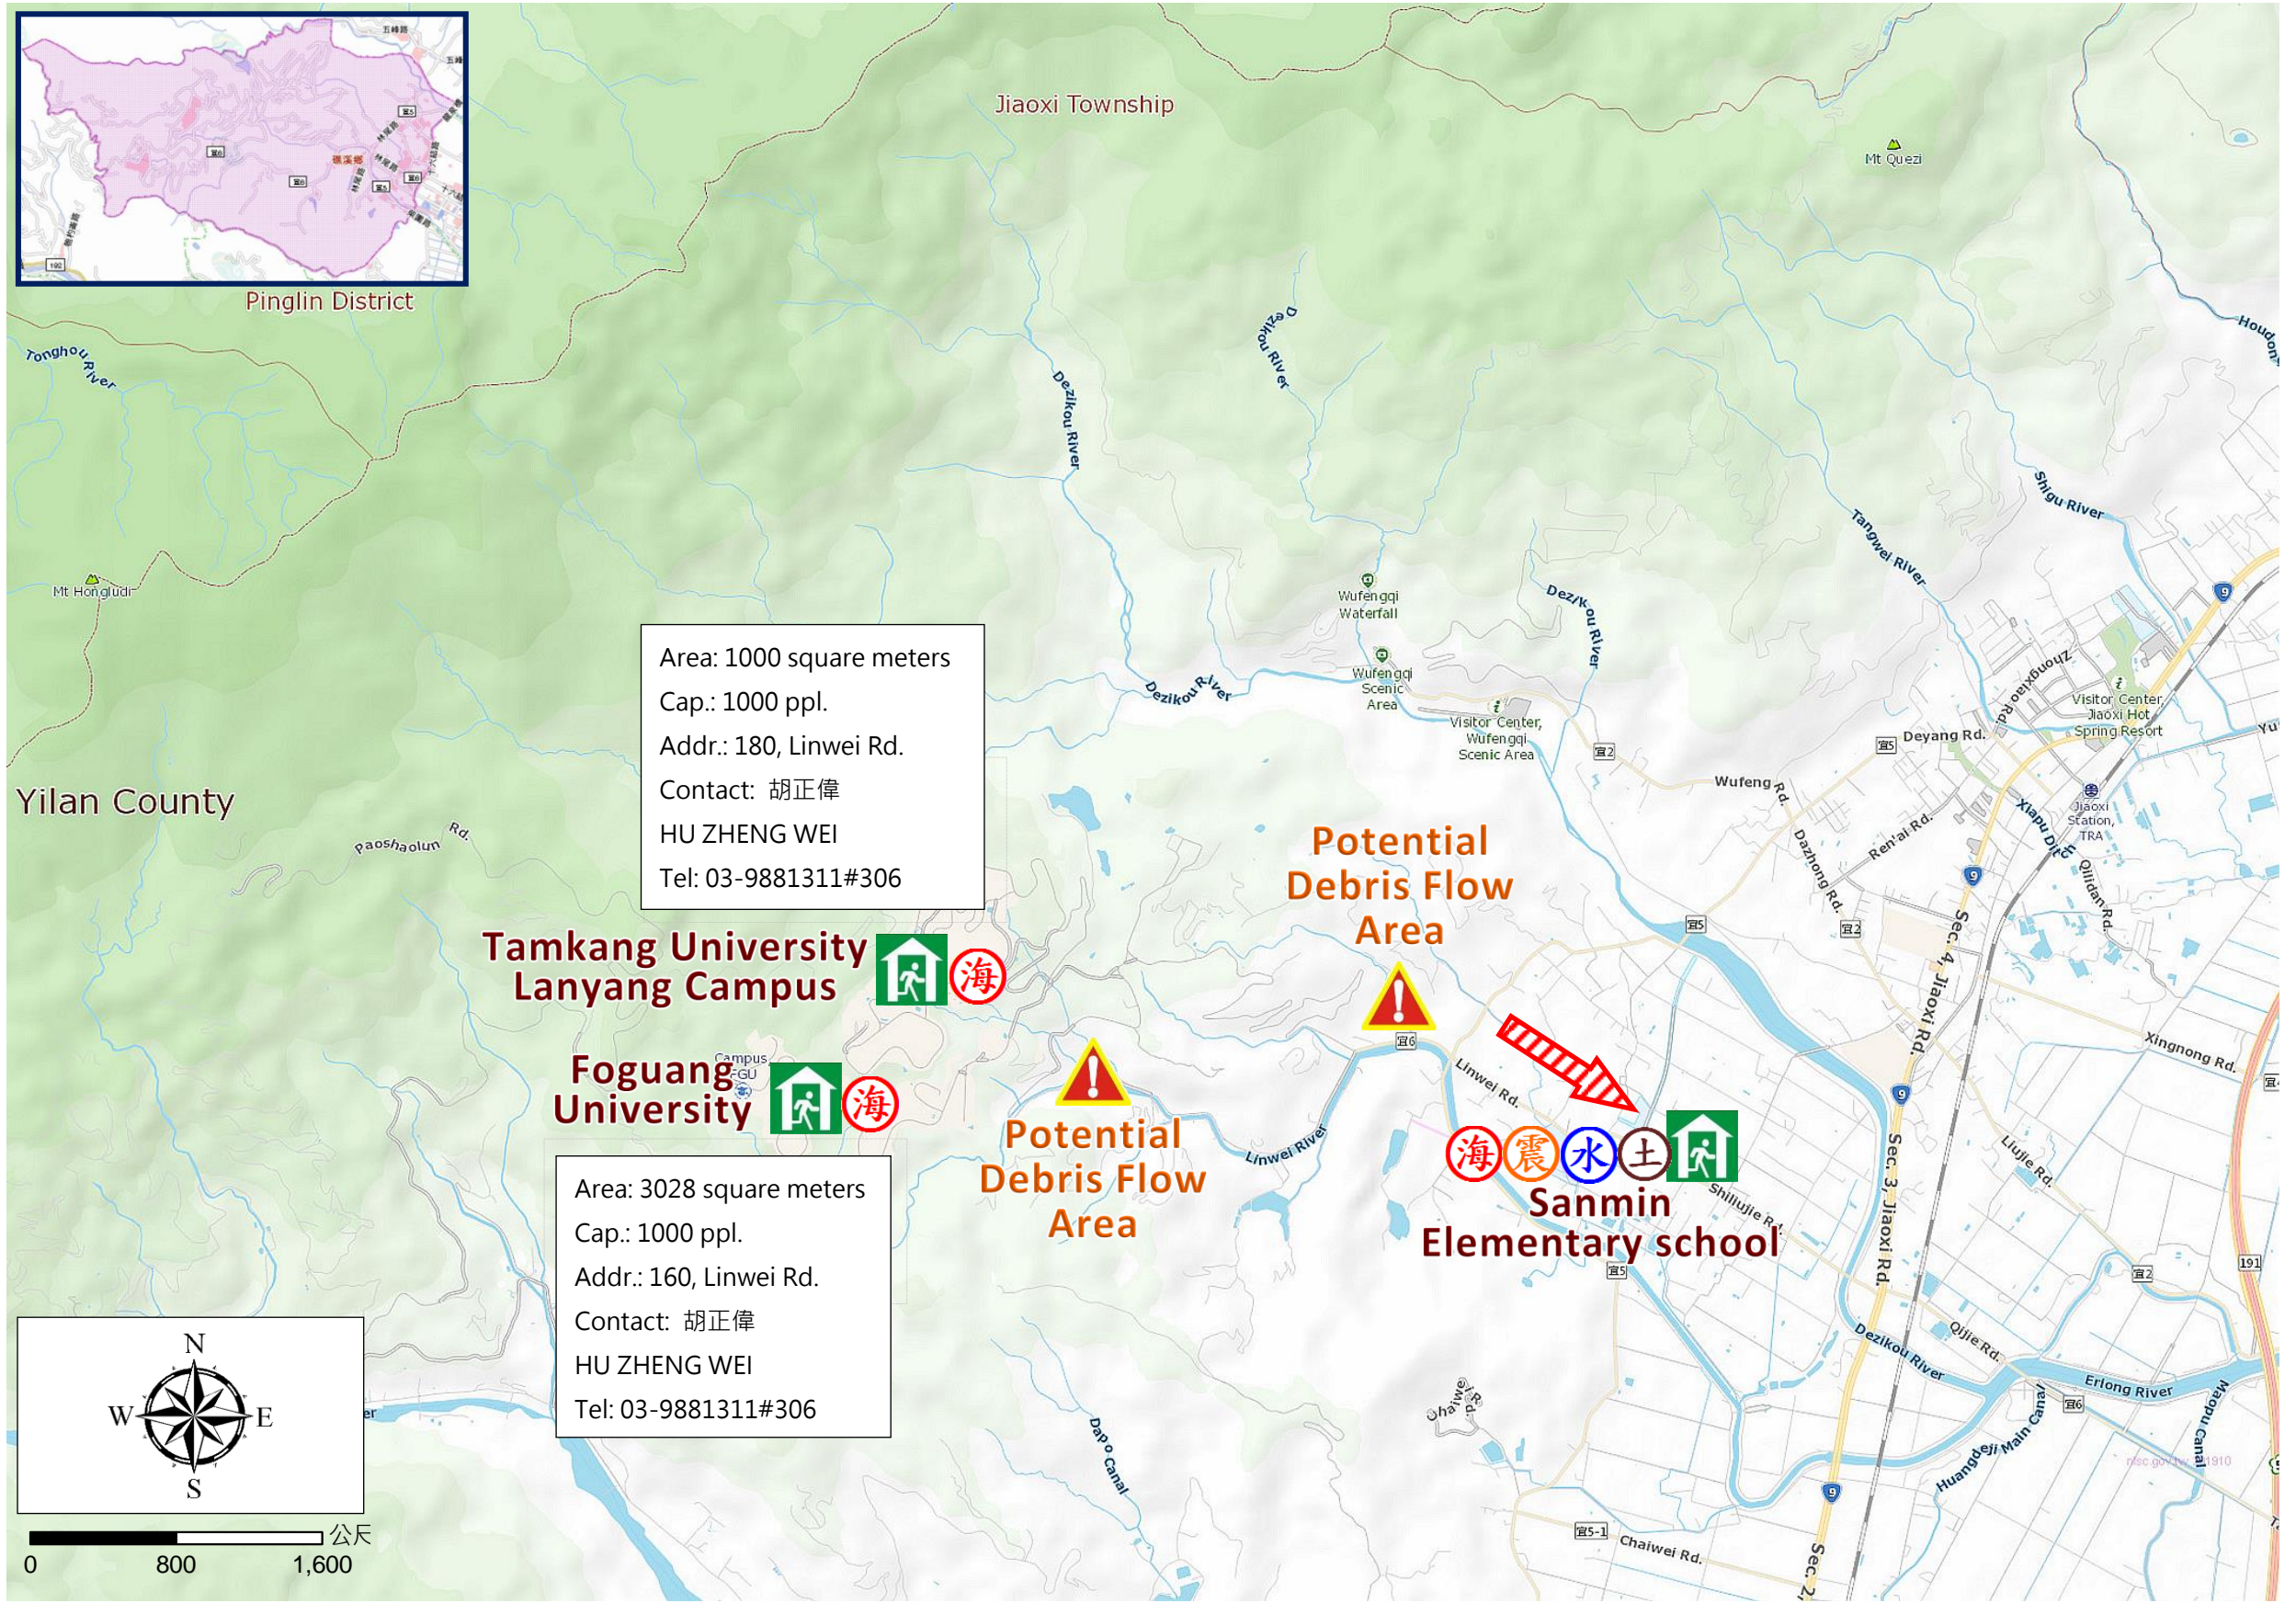

# Linmei Village Evacuation Route

No.1000205-011

DPR Info. List
Linmei Vil. Info.
Population: 1,243
Disaster Response Unit
1. Jiaosi Emergency Operation Center Tel: 03-9881311
2. Chief of Village 游有德 YOU YOU DE Tel: 03-9870232 Cell :0918-302089
3. Sancheng Police station Tel: 03-9881961
4. Jiaosi Fire Branch Tel: 03-9882903
5. Police 110, FD 119
6. Road Department Tel: 03-9982058
DPR Info.
1. Soil&Water Conserv,Bureau <a href="http://246.swcb.gov.tw/">http://246.swcb.gov.tw/</a>
2. Water Resource Agency <a href="http://www.wra.gov.tw/">http://www.wra.gov.tw/</a>
3. Central Weather Bureau <a href="http://www.cwb.gov.tw/">http://www.cwb.gov.tw/</a>
4. Yilan County FD <a href="http://fire.e-land.gov.tw/">http://fire.e-land.gov.tw/</a>
5. Jiaosi Township Office <a href="http://jiaosi.e-land.gov.tw/">http://jiaosi.e-land.gov.tw/</a>
Shelters
Sanmin Elementary school Area: 851.41square meters Cap.: 180ppl. Addr.: 100, Shiliujie Rd. Contact: 胡正偉 HU ZHENG WEI Tel: 03-9881311#306

Made by Yilan County Fire Dep. Jiaosi Township Office January, 2023

Area: 1000 square meters  
 Cap.: 1000 ppl.  
 Addr.: 180, Linwei Rd.  
 Contact: 胡正偉  
 HU ZHENG WEI  
 Tel: 03-9881311#306

Area: 3028 square meters  
 Cap.: 1000 ppl.  
 Addr.: 160, Linwei Rd.  
 Contact: 胡正偉  
 HU ZHENG WEI  
 Tel: 03-9881311#306

Legends	Disaster relevant		Facility	
	 Evac. Direction	 Disaster warning sign spot	 Indoor Shelter	 Disaster category