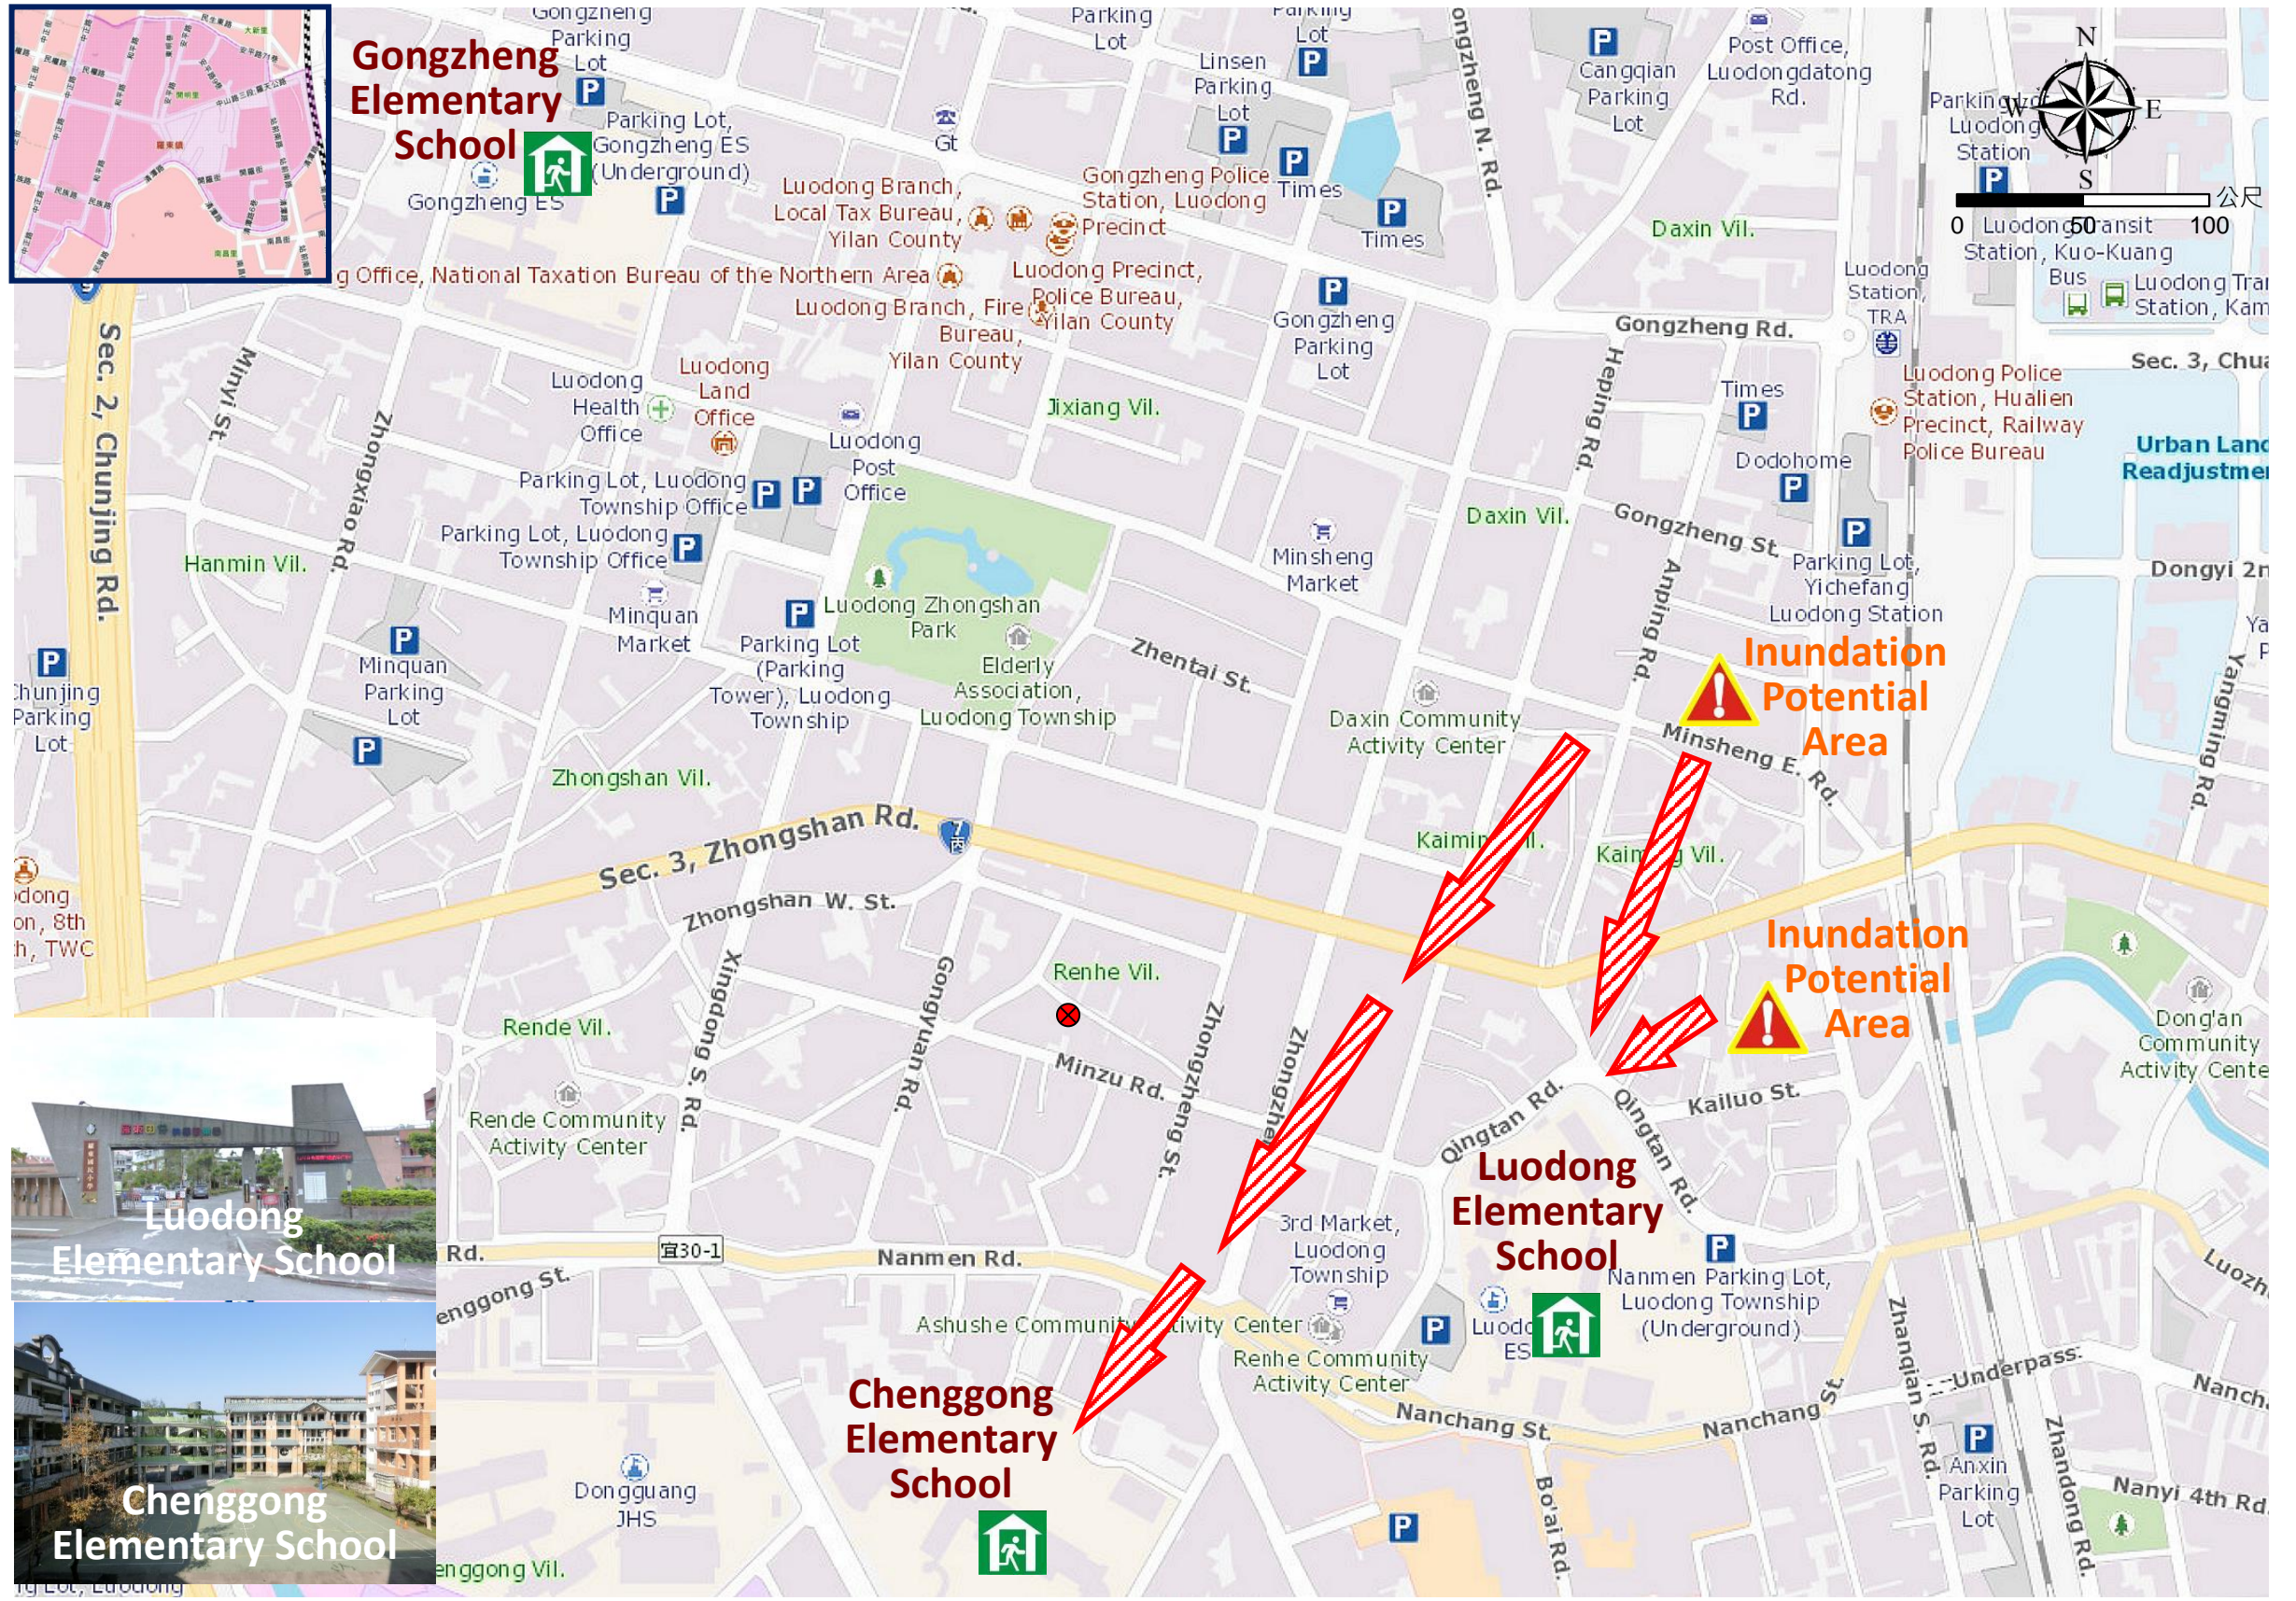

# Kaimin Village Evacuation Route

No.1000202-001

DPR Info. List
Kaimin Vil. Info.
Population: 1,557
Disaster Response Unit
1. Luodong Emergency Operation Center Tel: 03-9542550、03-9556243
2. Chief of Village: 李旭盛 LI XU SHENG Tel: 03-9552404 Cell: 0937-884556
3. Kailuo Police station Tel: 03-9542121
4. Luodong Fire Branch Tel: 03-9562777
5. Police 110, FD 119
6. Road Department Tel: 03-9882058
DPR Info.
1. Soil&Water Conserv.,Bureau <a href="http://246.swcb.gov.tw/">http://246.swcb.gov.tw/</a>
2. Water Resource Agency <a href="http://www.wra.gov.tw/">http://www.wra.gov.tw/</a>
3. Central Weather Bureau <a href="http://www.cwb.gov.tw/">http://www.cwb.gov.tw/</a>
4. Yilan County FD <a href="http://fire.e-land.gov.tw/">http://fire.e-land.gov.tw/</a>
5. Luodong Township Office <a href="http://www.lotong.gov.tw/">http://www.lotong.gov.tw/</a>
Shelters
Luodong Elementary school Area: 817square meters Cap.: 173ppl. Addr.: 1, Minzu Rd. Contact: 林昱宏 LIN YU HONG Tel: 03-9545102#253
Gongzheng Elementary school (SecondShelters) Area: 2,668square meters Cap.: 566ppl. Addr.: 199, Gongzheng Rd. Contact: 林昱宏 LIN YU HONG Tel: 03-9545102#253
Made by Yilan County Fire Dep. Luodong Township Office January, 2023

Legends	Disaster relevant	Facility	
	 Evac. Direction	 Disaster warning sign spot	 Indoor Shelter