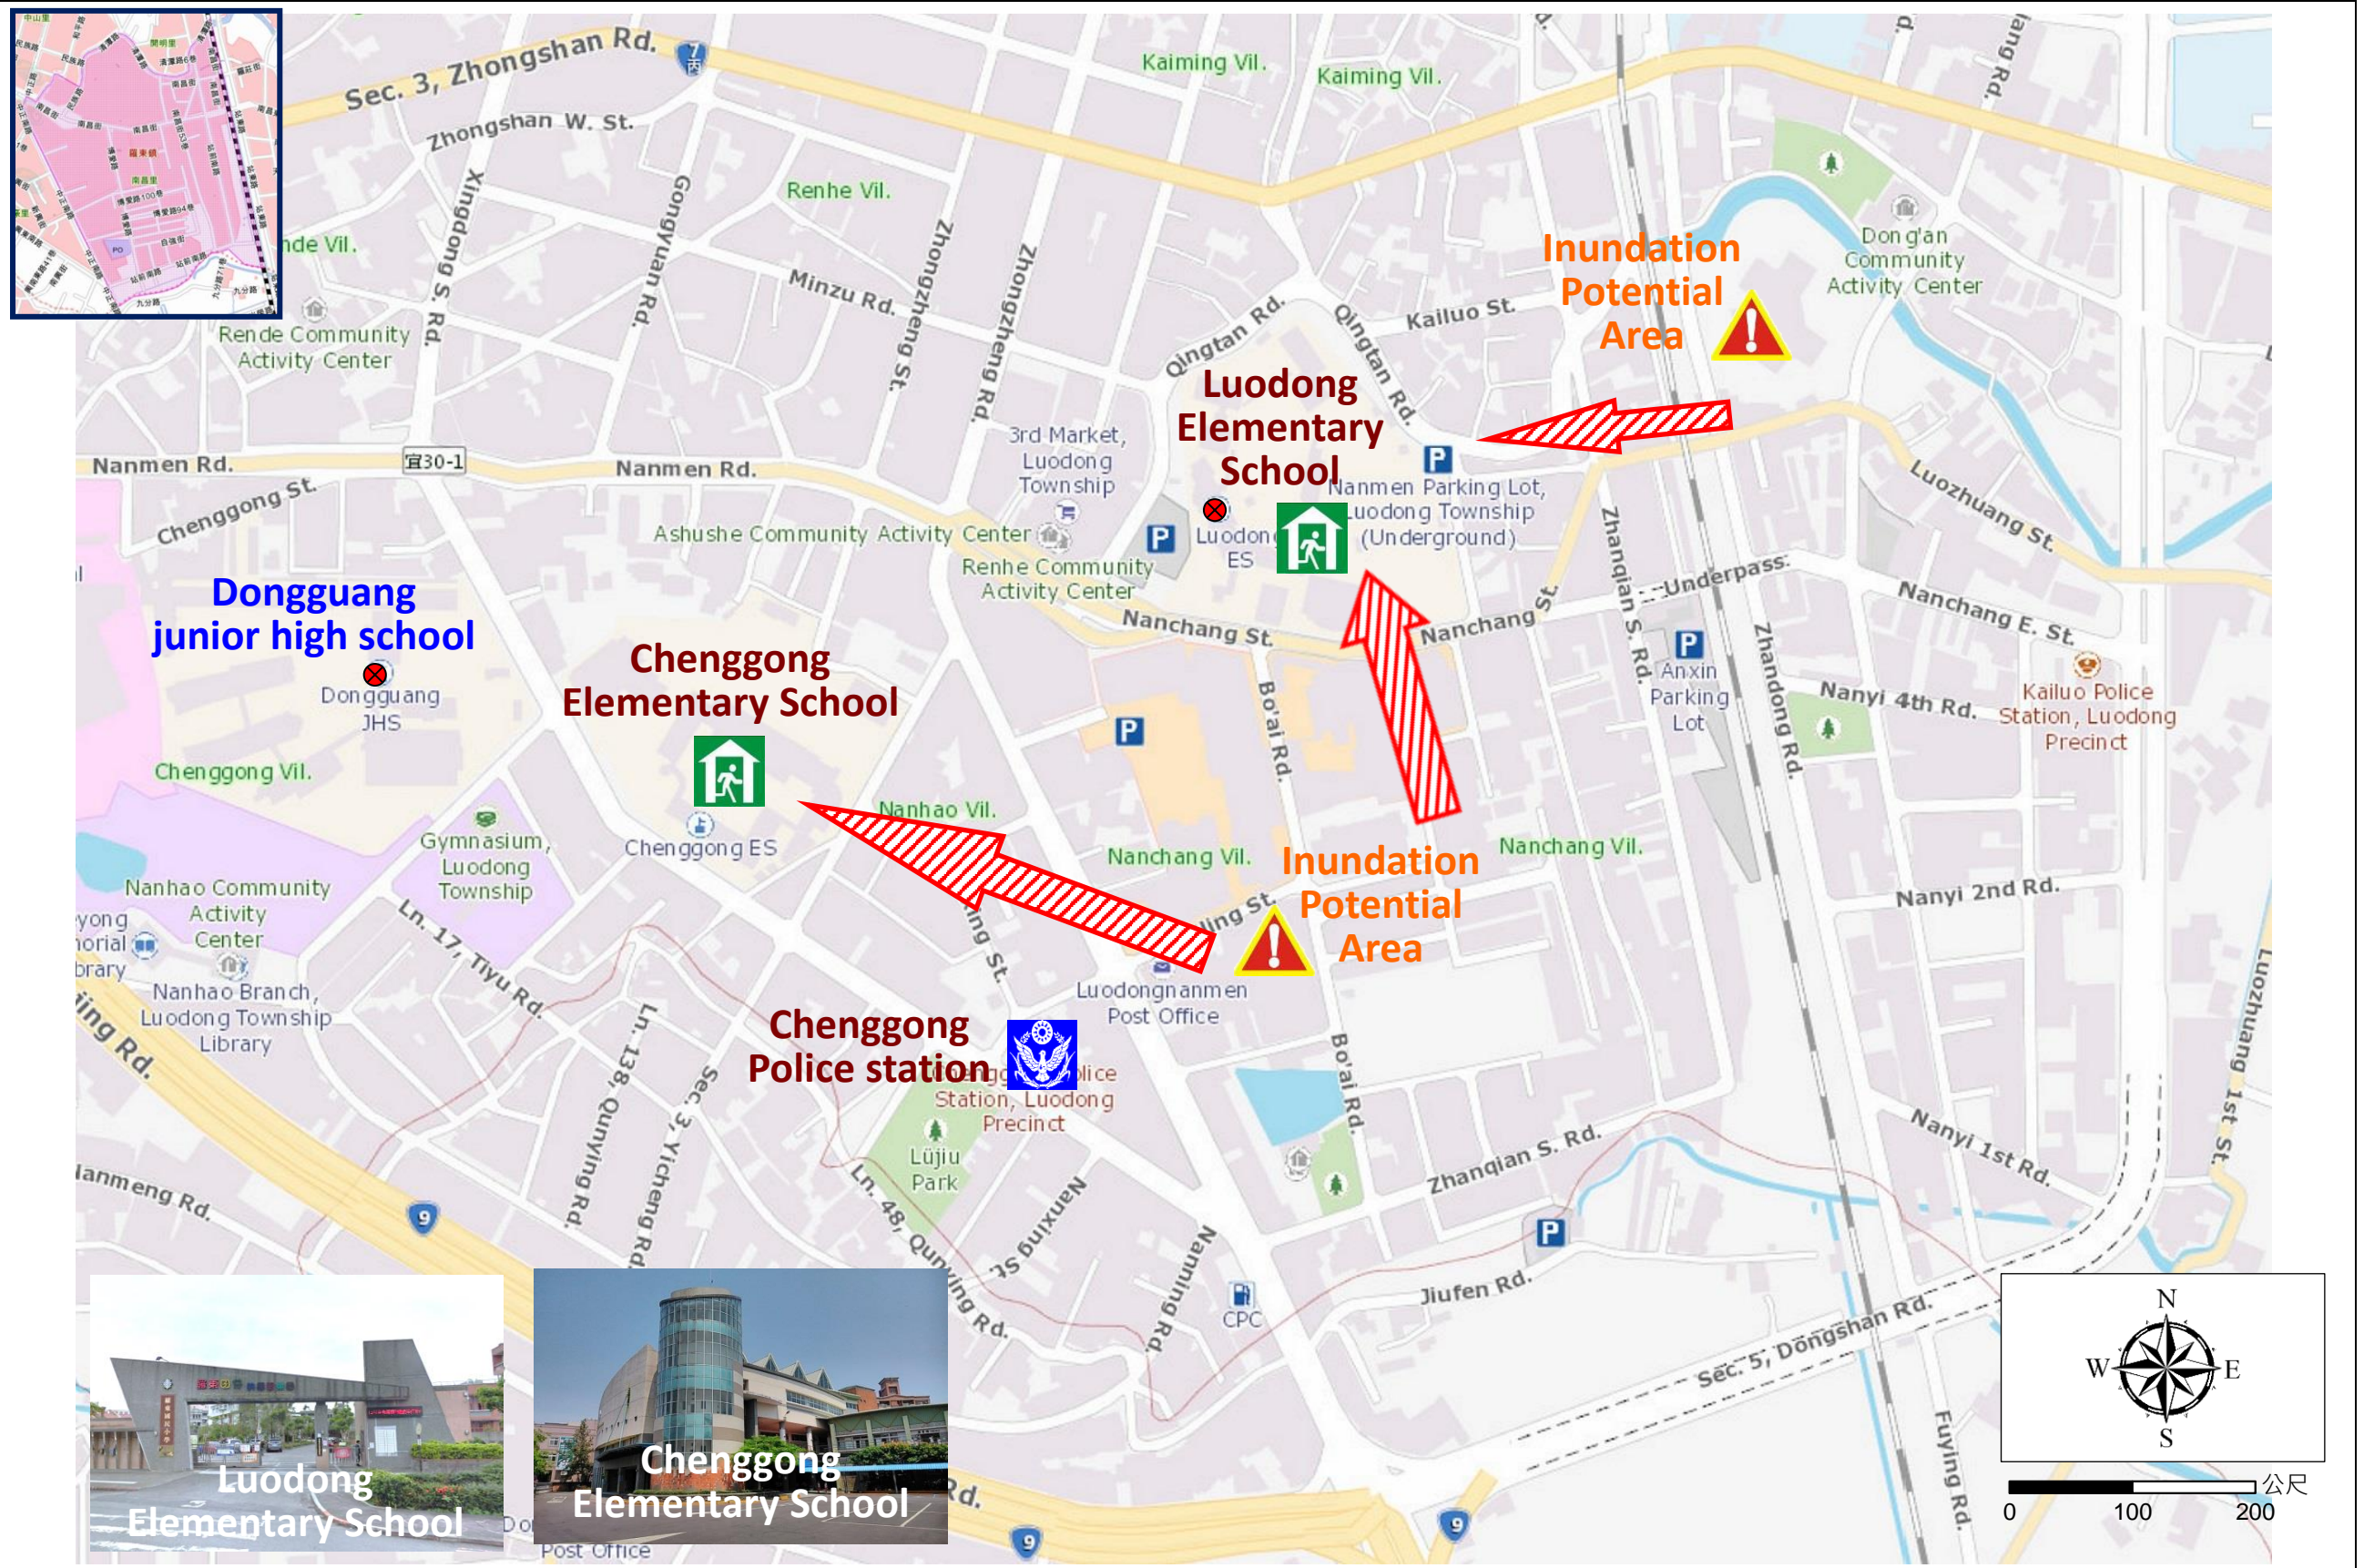

# Nanchang Village Evacuation Route

No.1000202-008

DPR Info. List
Nanchang Vil. Info.
Population: 2,733
Disaster Response Unit
1. Luodong Emergency Operation Center Tel: 03-9542550 · 03-9556243
2. Chief of Village: 李玉雲 LI YU YUN Cell: 0937-162798
3. Chenggong Police station Tel: 03-9542471
4. Luodong Fire Branch Tel: 03-9562777
5. Police 110, FD 119
6. Road Department Tel: 03-9982161~3
DPR Info.
1. Soil&Water Conserv.Bureau <a href="http://246.swcb.gov.tw/">http://246.swcb.gov.tw/</a>
2. Water Resource Agency <a href="http://www.wra.gov.tw/">http://www.wra.gov.tw/</a>
3. Central Weather Bureau <a href="http://www.cwb.gov.tw/">http://www.cwb.gov.tw/</a>
4. Yilan County FD <a href="http://fire.e-land.gov.tw/">http://fire.e-land.gov.tw/</a>
5. Luodong Township Office <a href="http://www.lotong.gov.tw/">http://www.lotong.gov.tw/</a>
Shelters
Luodong Elementary school Area:817square meters Cap.: 173ppl. Addr.: 1, Minzu Rd. Contact: 林昱宏 LIN YU HONG Tel: 03-9545102#253
Chenggong Elementary school (SecondShelters) Area: 1074.71square meters Cap.: 228ppl. Addr.: 100, Xingdong S. Rd. Contact: 林昱宏 LIN YU HONG Tel: 03-9545102#253
Made by Yilan County Fire Dep. Luodong Township Office January, 2023

Legends	Disaster relevant		Facility		
	Evac. Direction	Disaster warning sign spot	Indoor Shelter	Disaster category	Police station