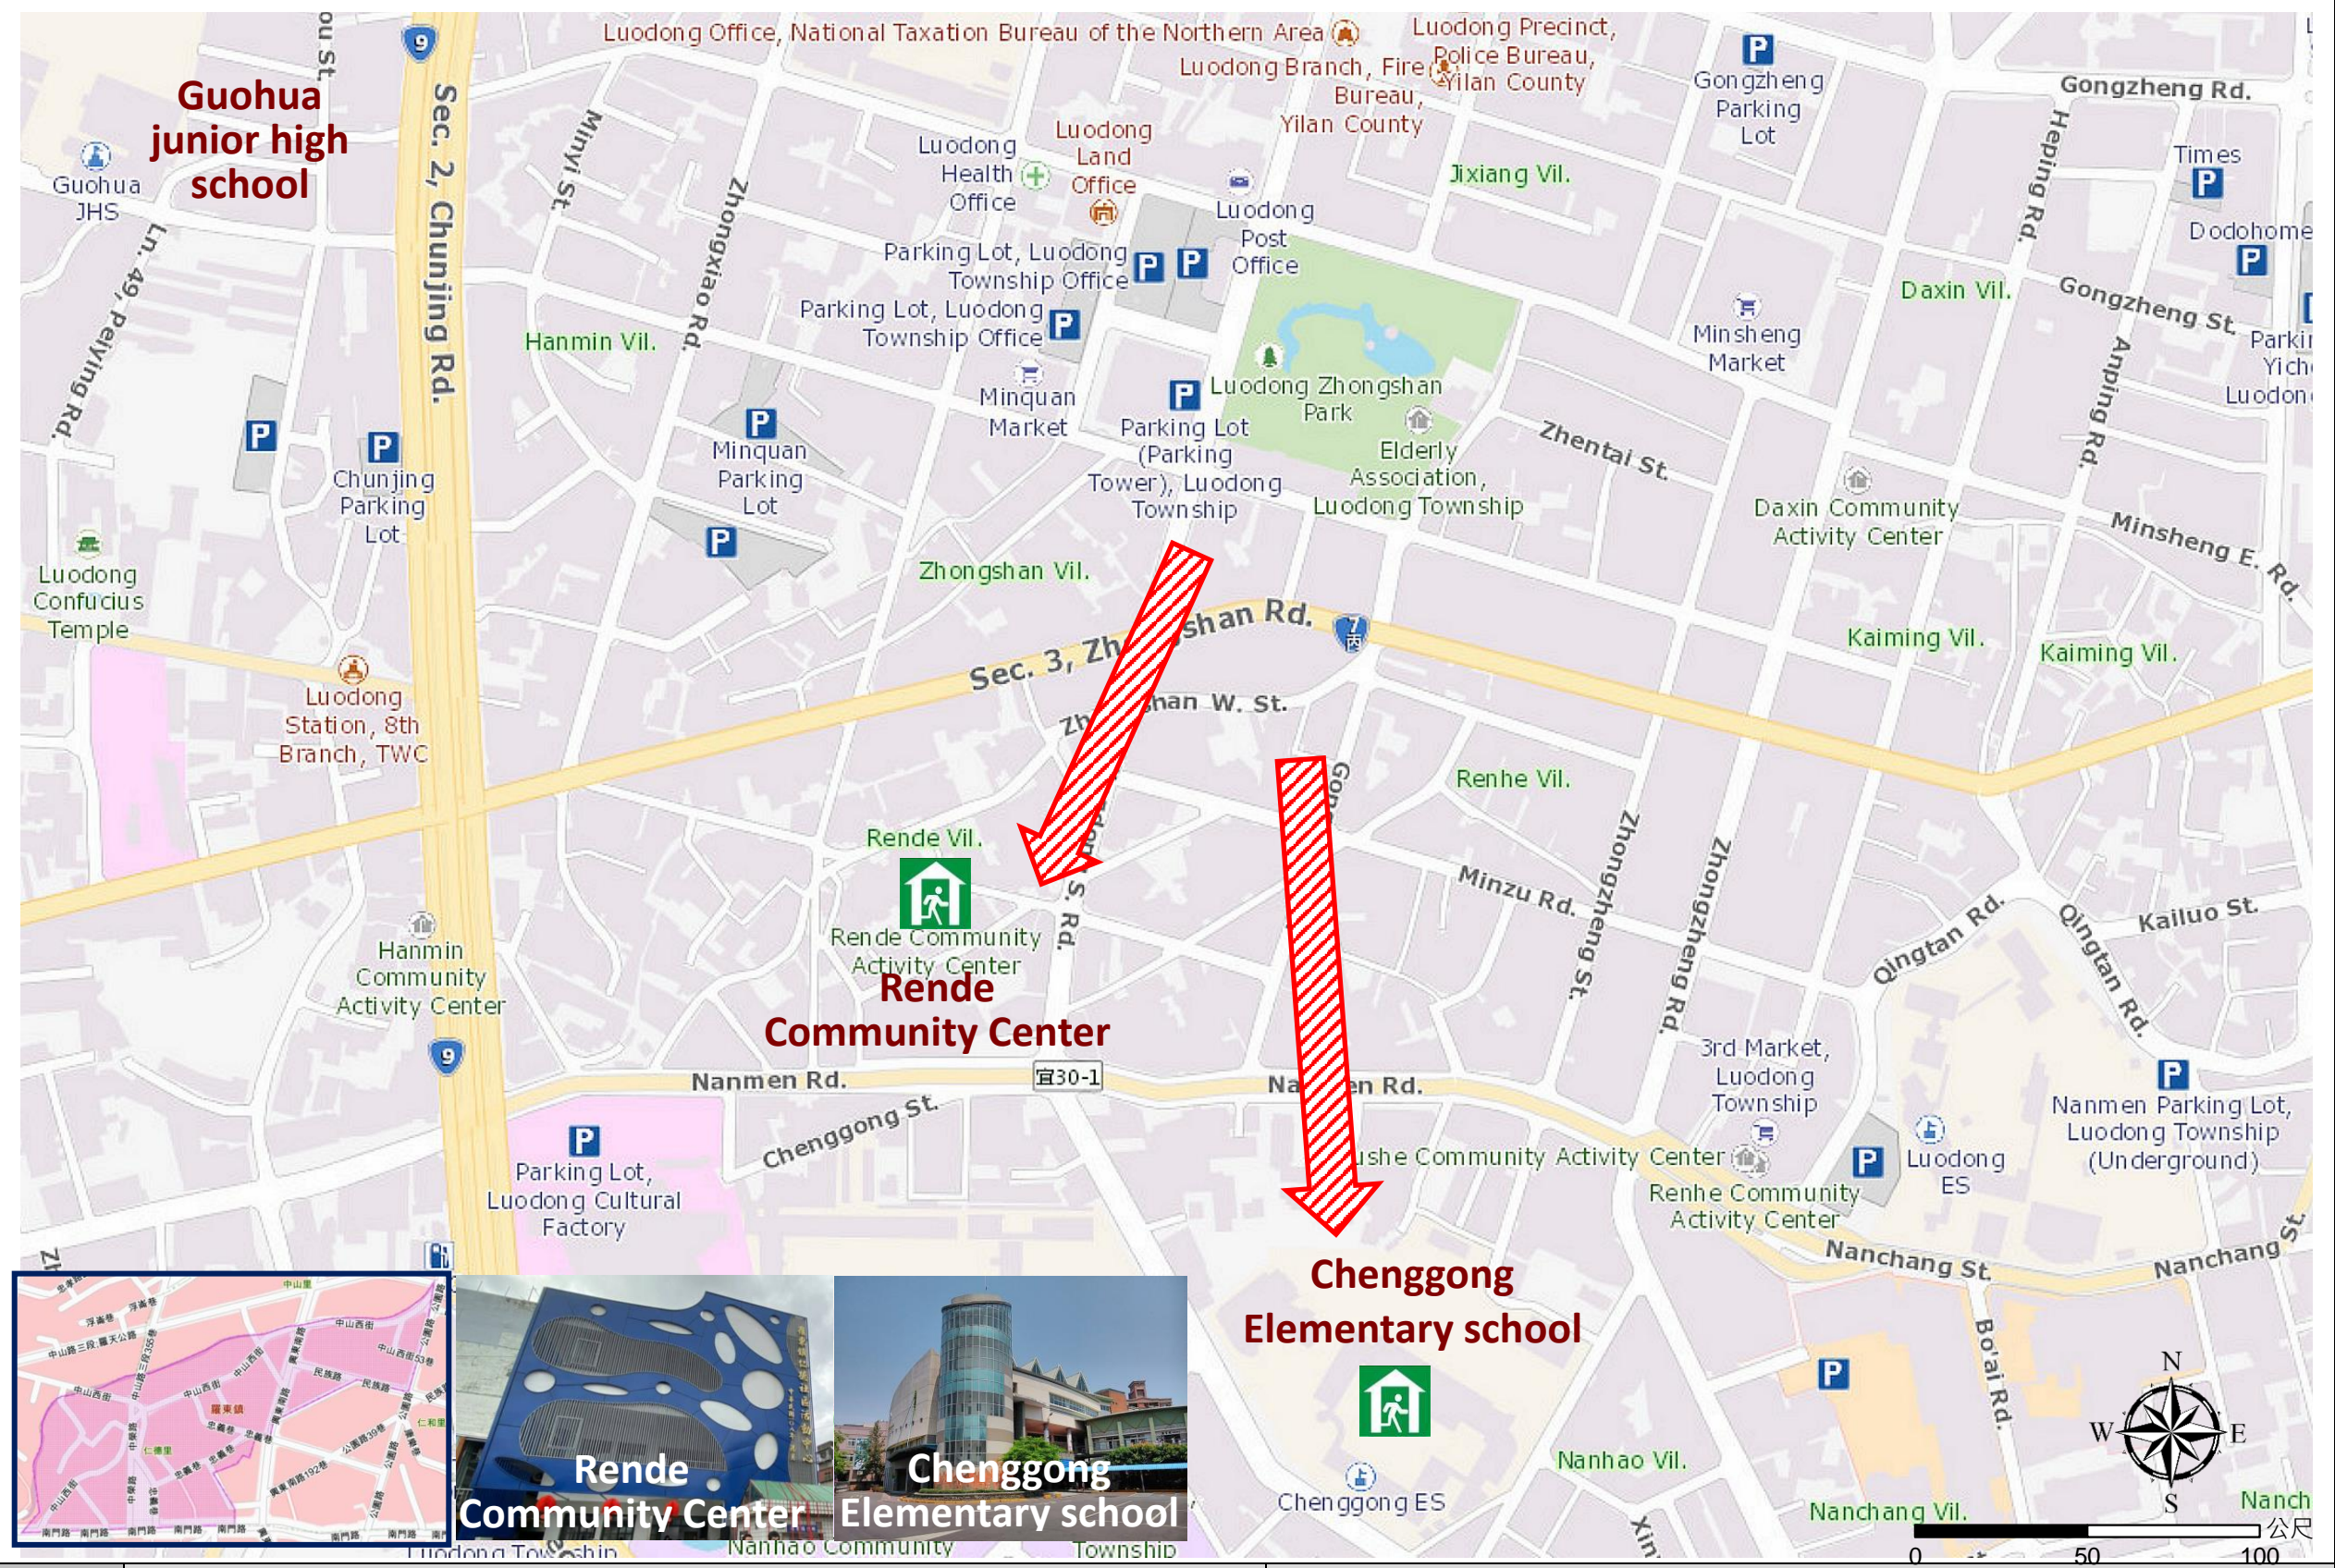

# Rende Village Evacuation Route

No.1000202-011

DPR Info. List
Rende Vil. Info.
Population: 1,283
Disaster Response Unit
1. Luodong Emergency Operation Center Tel: 03-9542550、03-9556243
2. Chief of Village: 林啟東 LIN QI DONG Tel: 03-9546412 Cell:0922-956221
3. Chenggong Police station Tel: 03-9542471
4. Luodong Fire Branch Tel: 03-9562777
5. Police 110, FD 119
6. Road Department Tel: 03-9982161~3
DPR Info.
1. Soil&Water Conserv.,Bureau <a href="http://246.swcb.gov.tw/">http://246.swcb.gov.tw/</a>
2. Water Resource Agency <a href="http://www.wra.gov.tw/">http://www.wra.gov.tw/</a>
3. Central Weather Bureau <a href="http://www.cwb.gov.tw/">http://www.cwb.gov.tw/</a>
4. Yilan County FD <a href="http://fire.e-land.gov.tw/">http://fire.e-land.gov.tw/</a>
5. Luodong Township Office <a href="http://www.lotong.gov.tw/">http://www.lotong.gov.tw/</a>
Shelters
Rende Community Center Area: 462.31square meters Cap.: 98ppl. Addr.: 80-2, Zhongyi Ln. Contact: 林昱宏 LIN YU HONG Tel: 03-9545102#253
Chenggong Elementary school (SecondShelters) Area: 1074.71square meters Cap.: 228ppl. Addr.: 100, Xingdong S. Rd. Contact: 林昱宏 LIN YU HONG Tel: 03-9545102#253
Made by Yilan County Fire Dep. Luodong Township Office January, 2023

Legends	Disaster relevant	Facility
	Evac. Direction Disaster warning sign spot	Indoor Shelter Disaster category