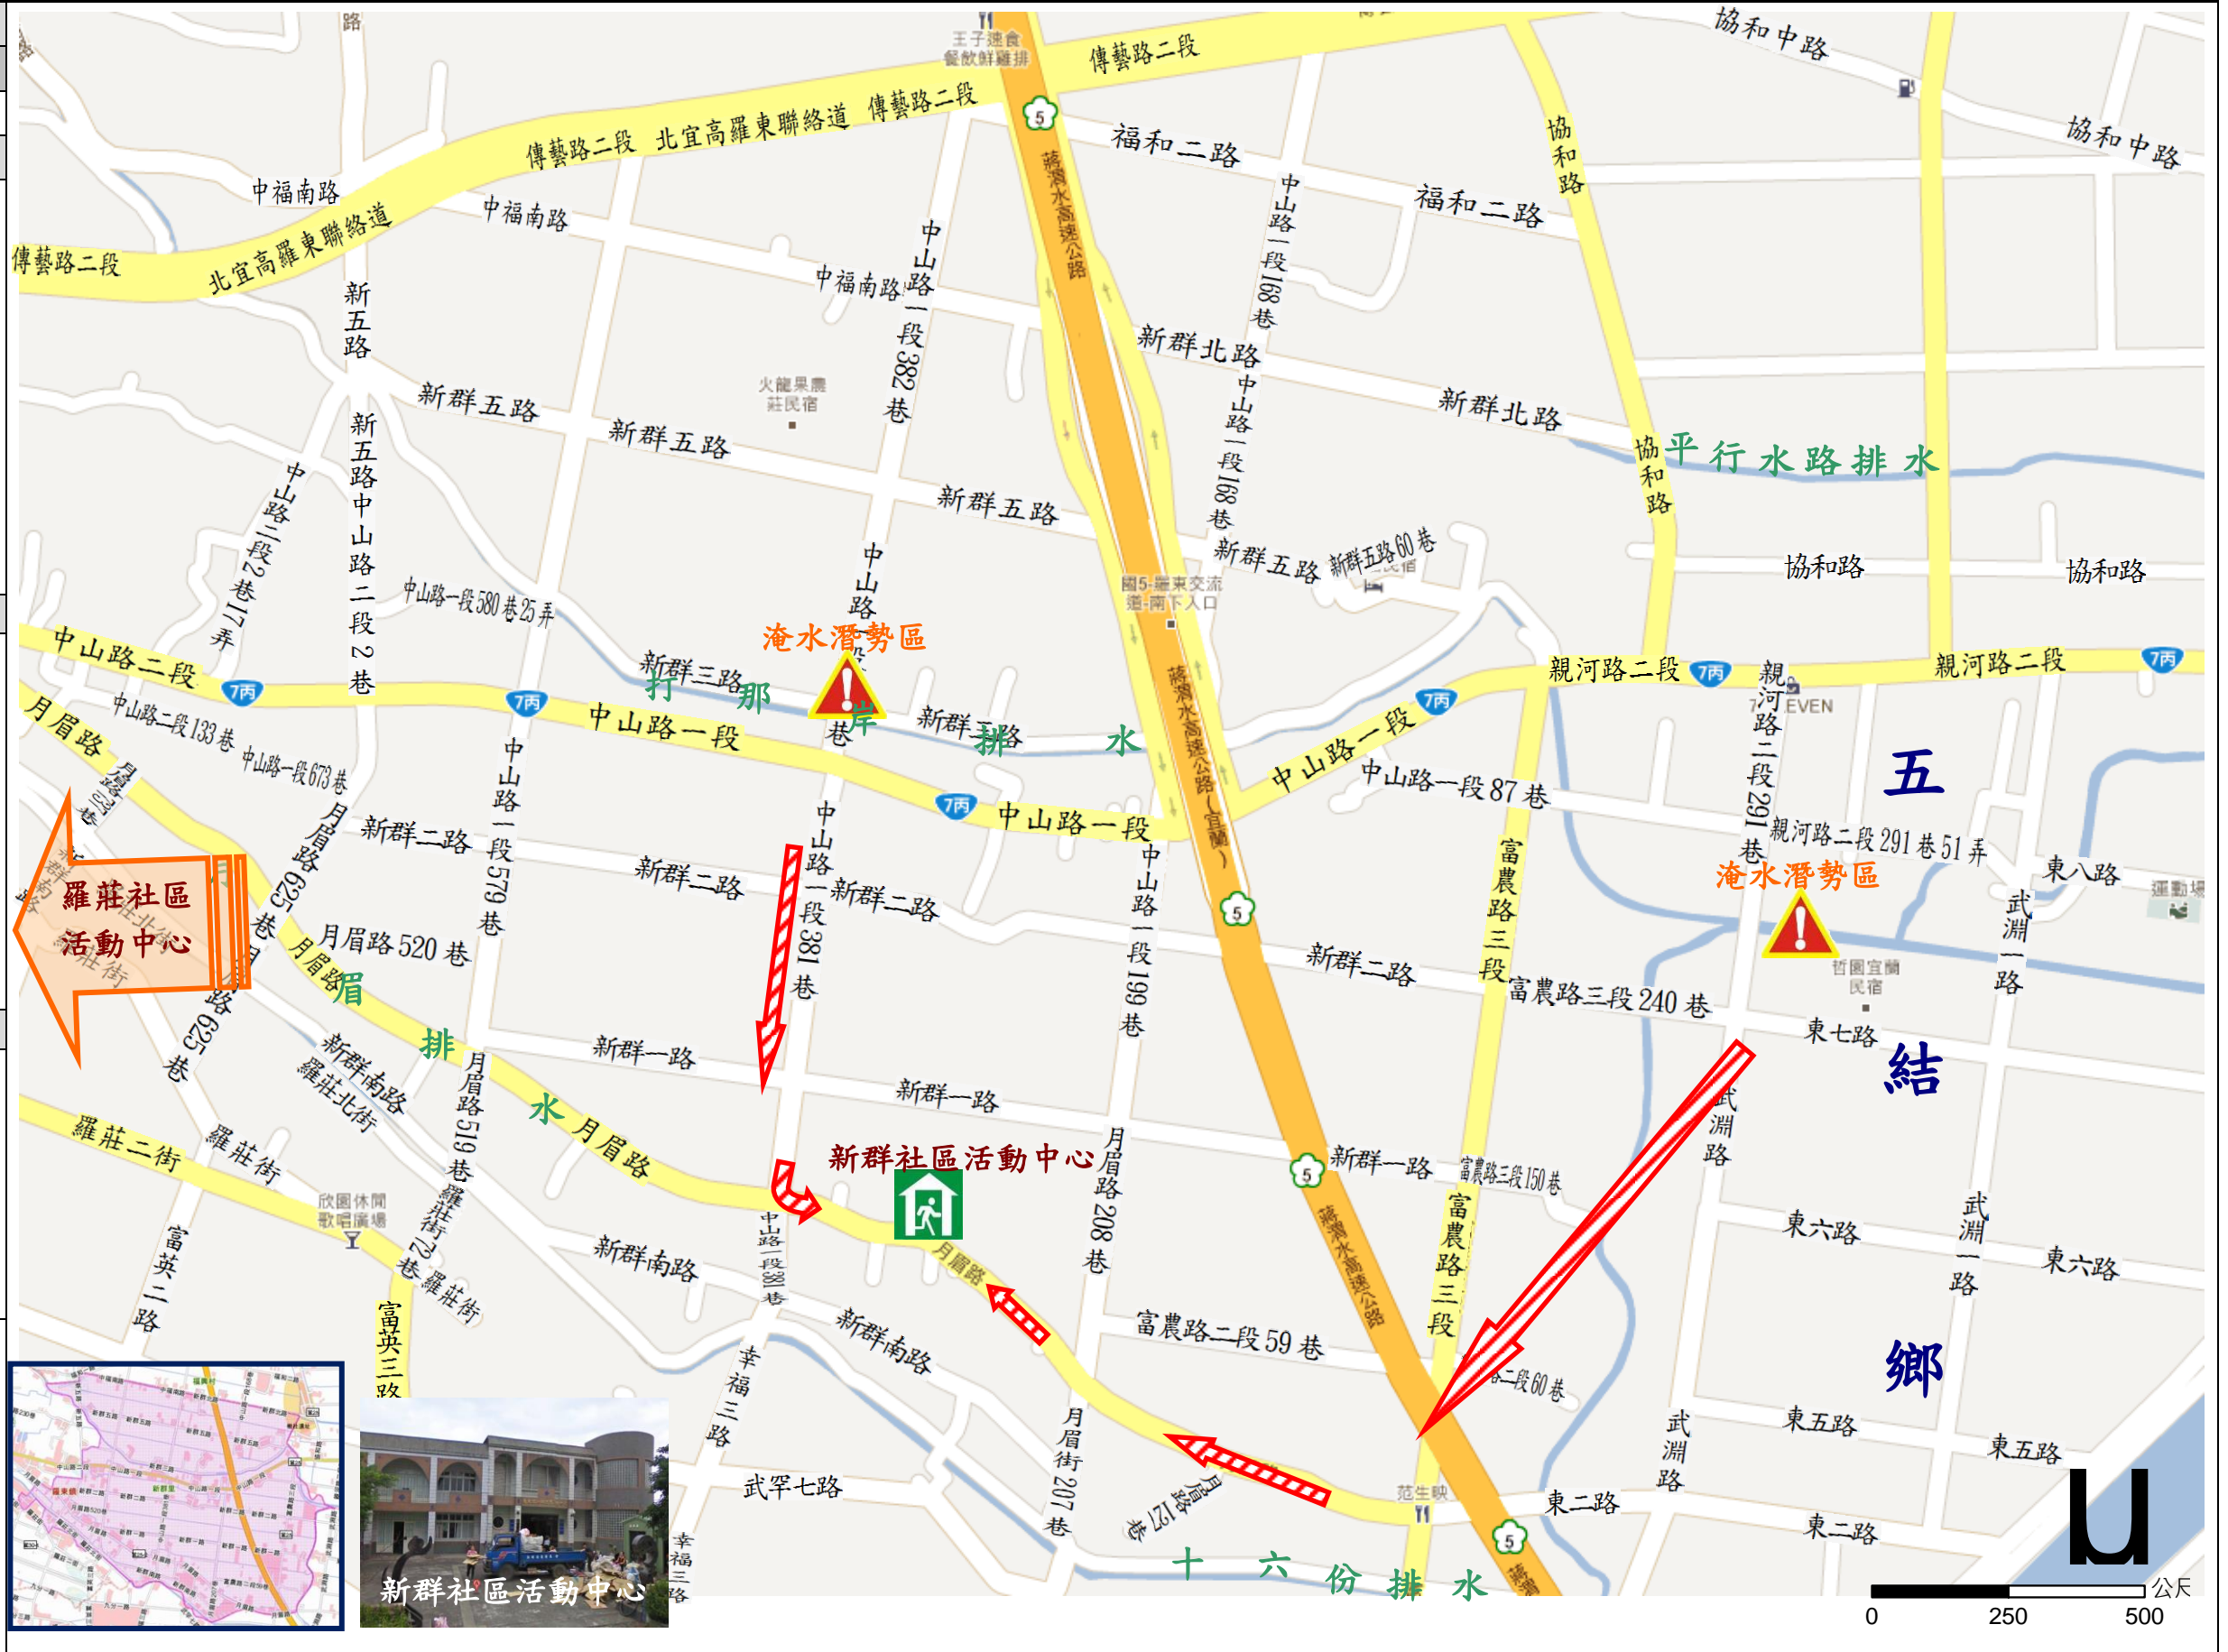

# 宜蘭縣羅東鎮【新群里】簡易疏散避難圖

編號：1000202-006

|                                                                                                                                                                                                                                                                                                                                                                                                               |
|---------------------------------------------------------------------------------------------------------------------------------------------------------------------------------------------------------------------------------------------------------------------------------------------------------------------------------------------------------------------------------------------------------------|
| 防災資訊表                                                                                                                                                                                                                                                                                                                                                                                                         |
| 新群里基本資料                                                                                                                                                                                                                                                                                                                                                                                                       |
| 總人口數：3,195 人                                                                                                                                                                                                                                                                                                                                                                                                  |
| 災害通報單位(人員)                                                                                                                                                                                                                                                                                                                                                                                                    |
| 1. 羅東鎮災害應變中心<br>電話：03-9542550、03-9556243<br>2. 新群里里長-鄭聰琳<br>手機：0935-342112<br>3. 開羅派出所<br>電話：03-9542121<br>4. 羅東消防分隊<br>電話：03-9562777<br>5. 警察局 110、消防局 119<br>6. 南澳工務段<br>電話：03-9982161~3                                                                                                                                                                                                                    |
| 防災資訊                                                                                                                                                                                                                                                                                                                                                                                                          |
| 1. 行政院農委會水土保持局<br><a href="http://246.swcb.gov.tw/">http://246.swcb.gov.tw/</a><br>2. 經濟部水利署<br><a href="http://www.wra.gov.tw/">http://www.wra.gov.tw/</a><br>3. 中央氣象局<br><a href="http://www.cwb.gov.tw/">http://www.cwb.gov.tw/</a><br>4. 宜蘭縣政府消防局<br><a href="http://fire.e-land.gov.tw/">http://fire.e-land.gov.tw/</a><br>5. 羅東鎮公所<br><a href="http://www.lotong.gov.tw/">http://www.lotong.gov.tw/</a> |
| 避難處所                                                                                                                                                                                                                                                                                                                                                                                                          |
| 新群社區活動中心<br>面積：538.34 平方公尺<br>容納：114 人<br>地址：新群里月眉路 300 號<br>管理人：林昱宏<br>電話：03-9545102#253                                                                                                                                                                                                                                                                                                                     |
| 羅莊社區活動中心<br>面積：576.16 平方公尺<br>容納：122 人<br>地址：羅莊里羅莊街 357 號<br>管理人：林昱宏<br>電話：03-9547282                                                                                                                                                                                                                                                                                                                         |