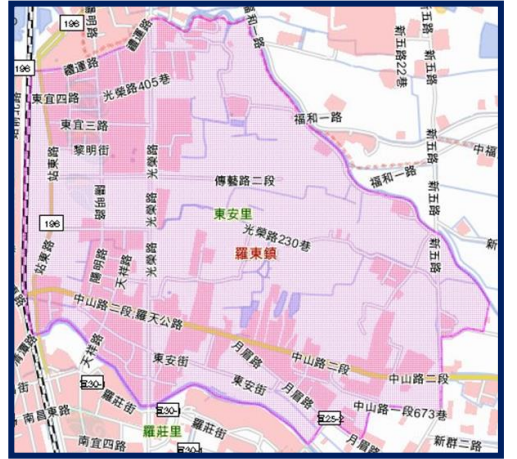

宜蘭縣羅東鎮【東安里】簡易疏散避難圖

編號：1000202-005

防災資訊表
東安里基本資料
總人口數：4,363 人
災害通報單位(人員)
1. 羅東鎮災害應變中心 電話：03-9542550、 03-9556243
2. 里長-林捷肇 電話：03-9564947 手機：0933244739
3. 開羅派出所 電話：03-9542121
4. 羅東消防分隊 電話：03-9562777
5. 警察局 110、消防局 119
6. 頭城工務段 電話：03-9882058
防災資訊
1. 行政院農委會水土保持局 http://246.swcb.gov.tw/
2. 經濟部水利署 http://www.wra.gov.tw/
3. 中央氣象局 http://www.cwb.gov.tw/
4. 宜蘭縣政府消防局 http://fire.e-land.gov.tw/
5. 羅東鎮公所 http://www.lotong.gov.tw/
避難處所
東安社區活動中心 面積：1364.22 平方公尺 容納：289 人 地址：東安里天祥路 171 號 管理人：林昱宏 電話：03-9545102#253
羅東國小(第二避難處所) 面積：817 平方公尺 容納：173 人 地址：羅東鎮民族路 1 號 管理人：林昱宏 電話：03-9545102#253
宜蘭縣政府消防局 羅東鎮公所 112 年 01 月更新

圖例	防災		設施		
	疏散避難方向	災害警告標誌設置點	室內避難處所	適用災害類別	派出所