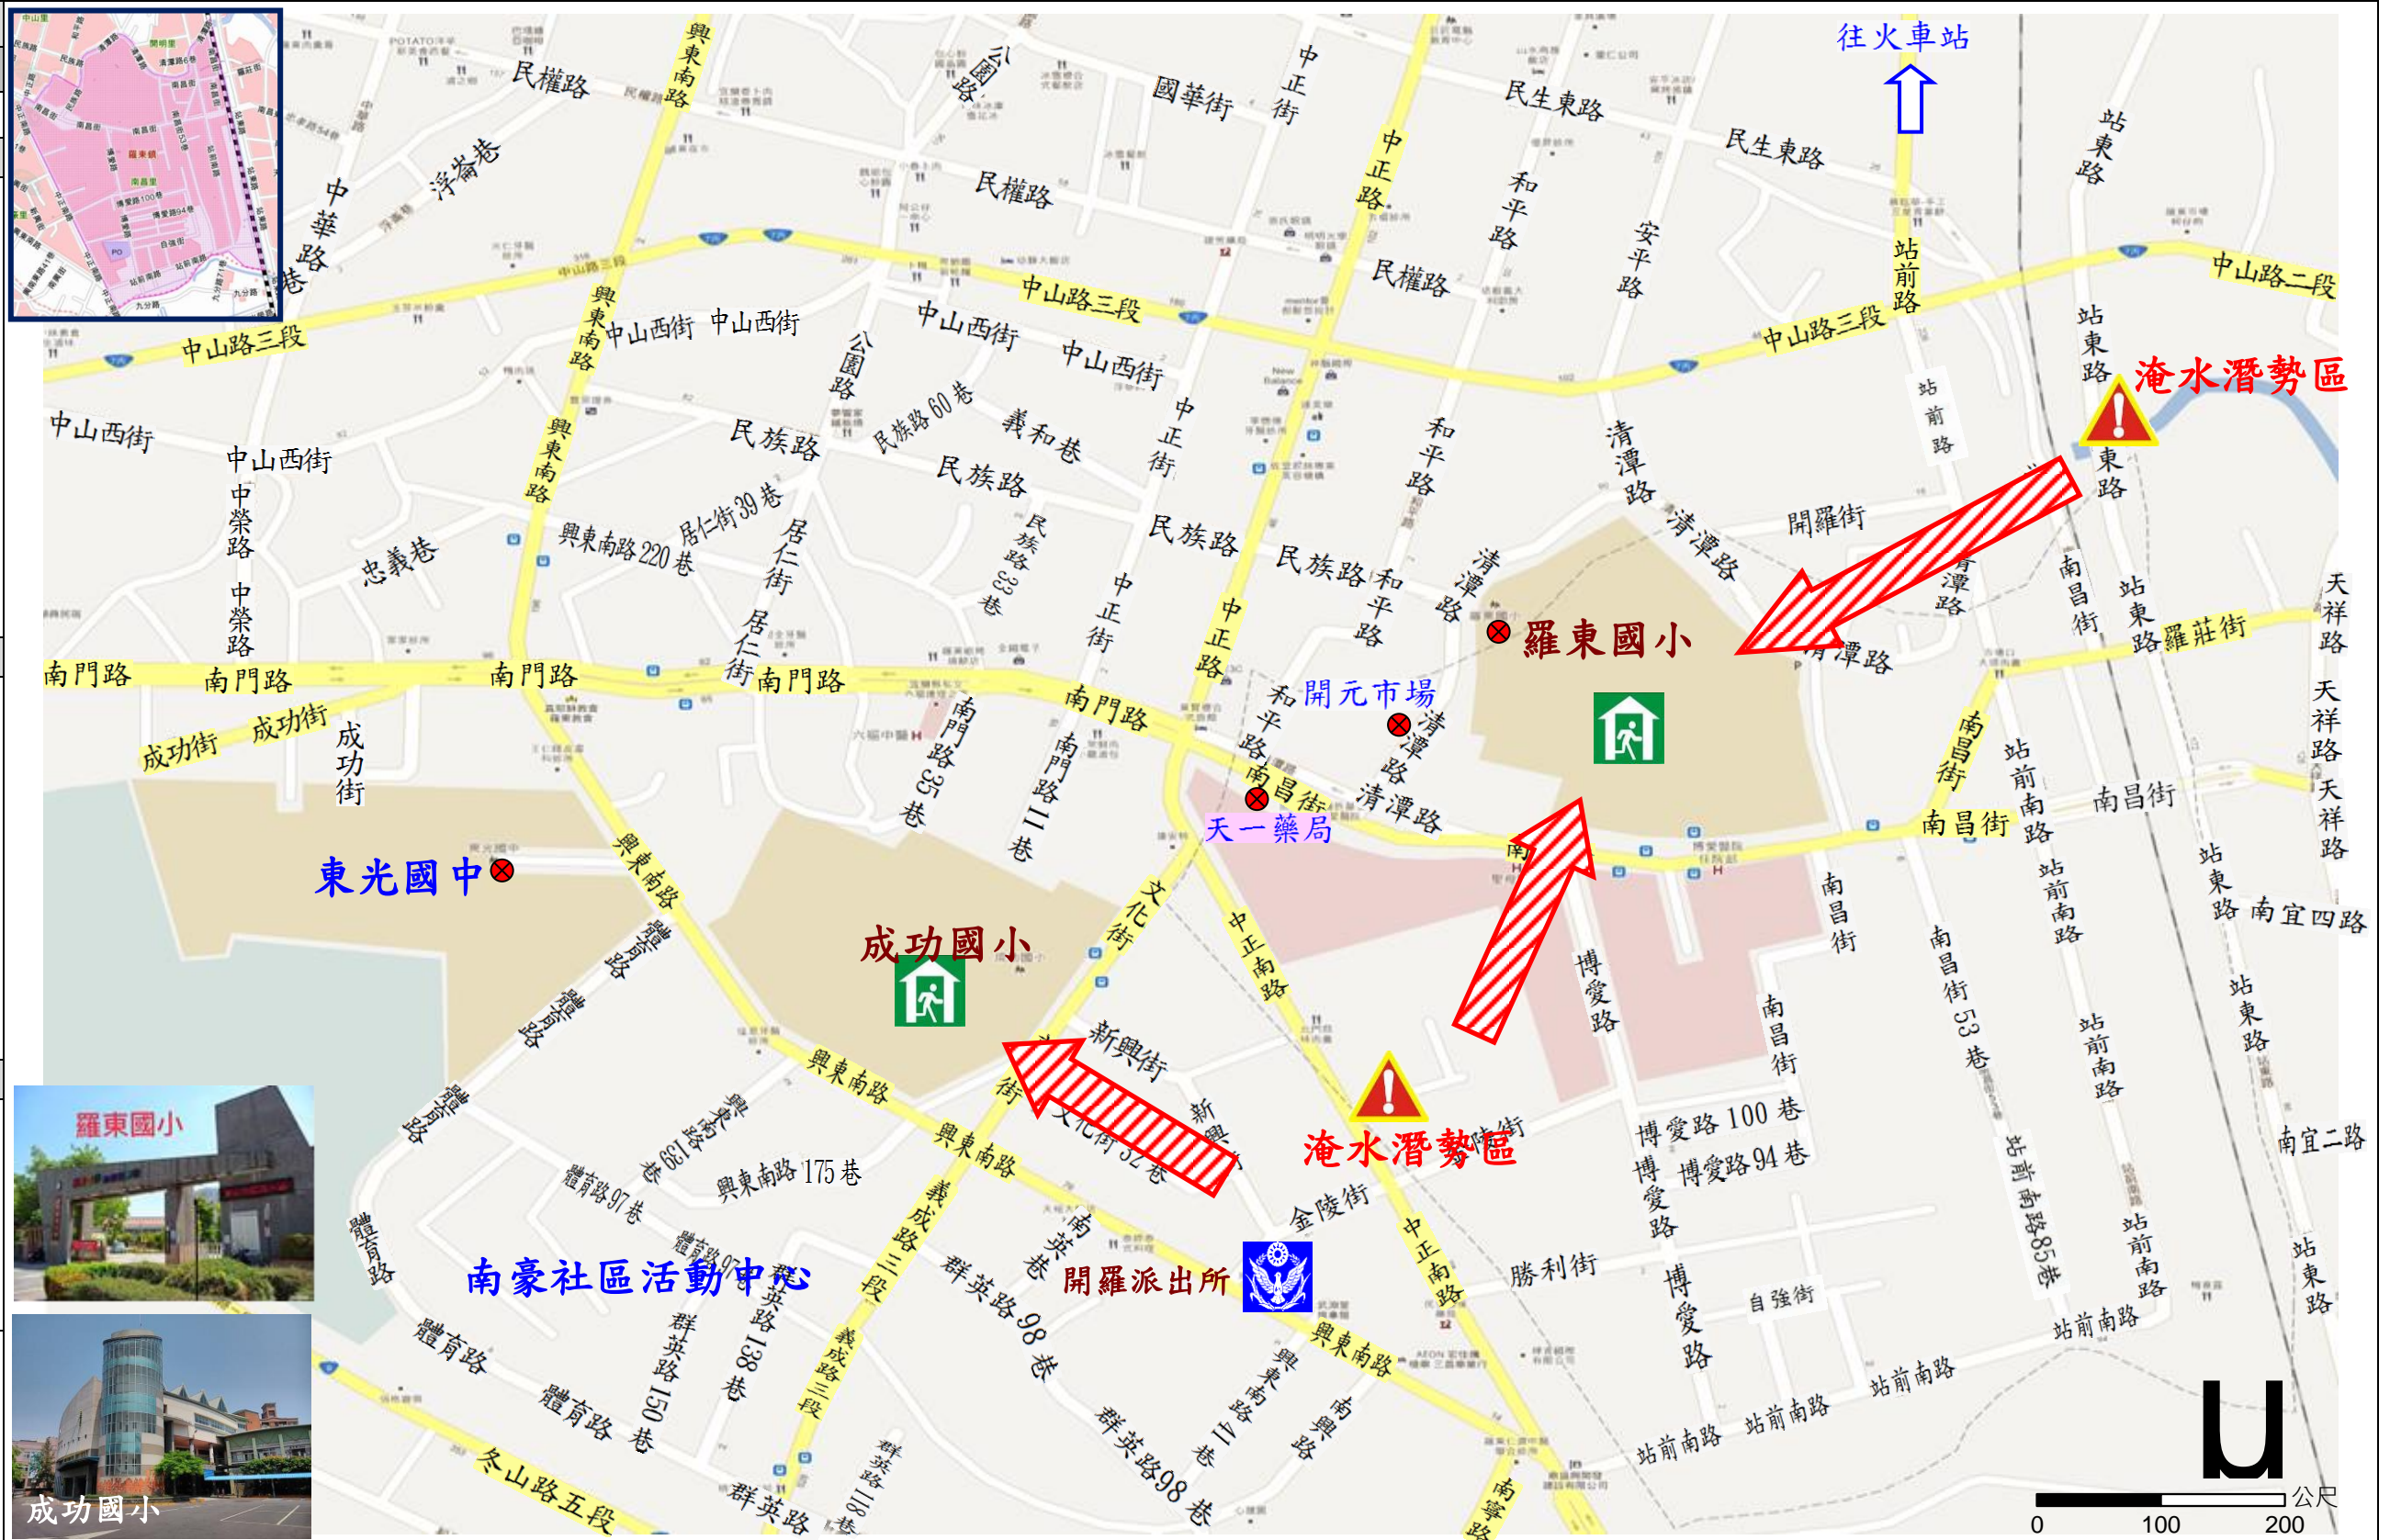

宜蘭縣羅東鎮【南昌里】簡易疏散避難圖

編號：1000202-008

防災資訊表
南昌里基本資料
總人口數：2,733 人
災害通報單位(人員)
1. 羅東鎮災害應變中心 電話：03-9542550、 03-9556243
2. 里長-李玉雲 手機：0937-162798
3. 開羅派出所 電話：03-9542121
4. 羅東消防分隊 電話：03-9562777
5. 警察局 110、消防局 119
6. 南澳工務段 電話：03-9982161~3
防災資訊
1. 行政院農委會水土保持局 http://246.swcb.gov.tw/
2. 經濟部水利署 http://www.wra.gov.tw/
3. 中央氣象局 http://www.cwb.gov.tw/
4. 宜蘭縣政府消防局 http://fire.e-land.gov.tw/
5. 羅東鎮公所 http://www.lotong.gov.tw/
避難處所
羅東國小 面積：817 平方公尺 容納：173 人 地址：羅東鎮民族路 1 號 管理人：林昱宏 電話：03-9545102#253
成功國小(第二避難處所) 面積：1074.71 平方公尺 容納：228 人 地址：羅東鎮興東南路 100 號 管理人：林昱宏 電話：03-9545102#253
宜蘭縣政府消防局 羅東鎮公所 112 年 01 月更新

圖例	防災	設施
	疏散避難方向 災害警告標誌設置點	室內避難處所 適用災害類別 派出所