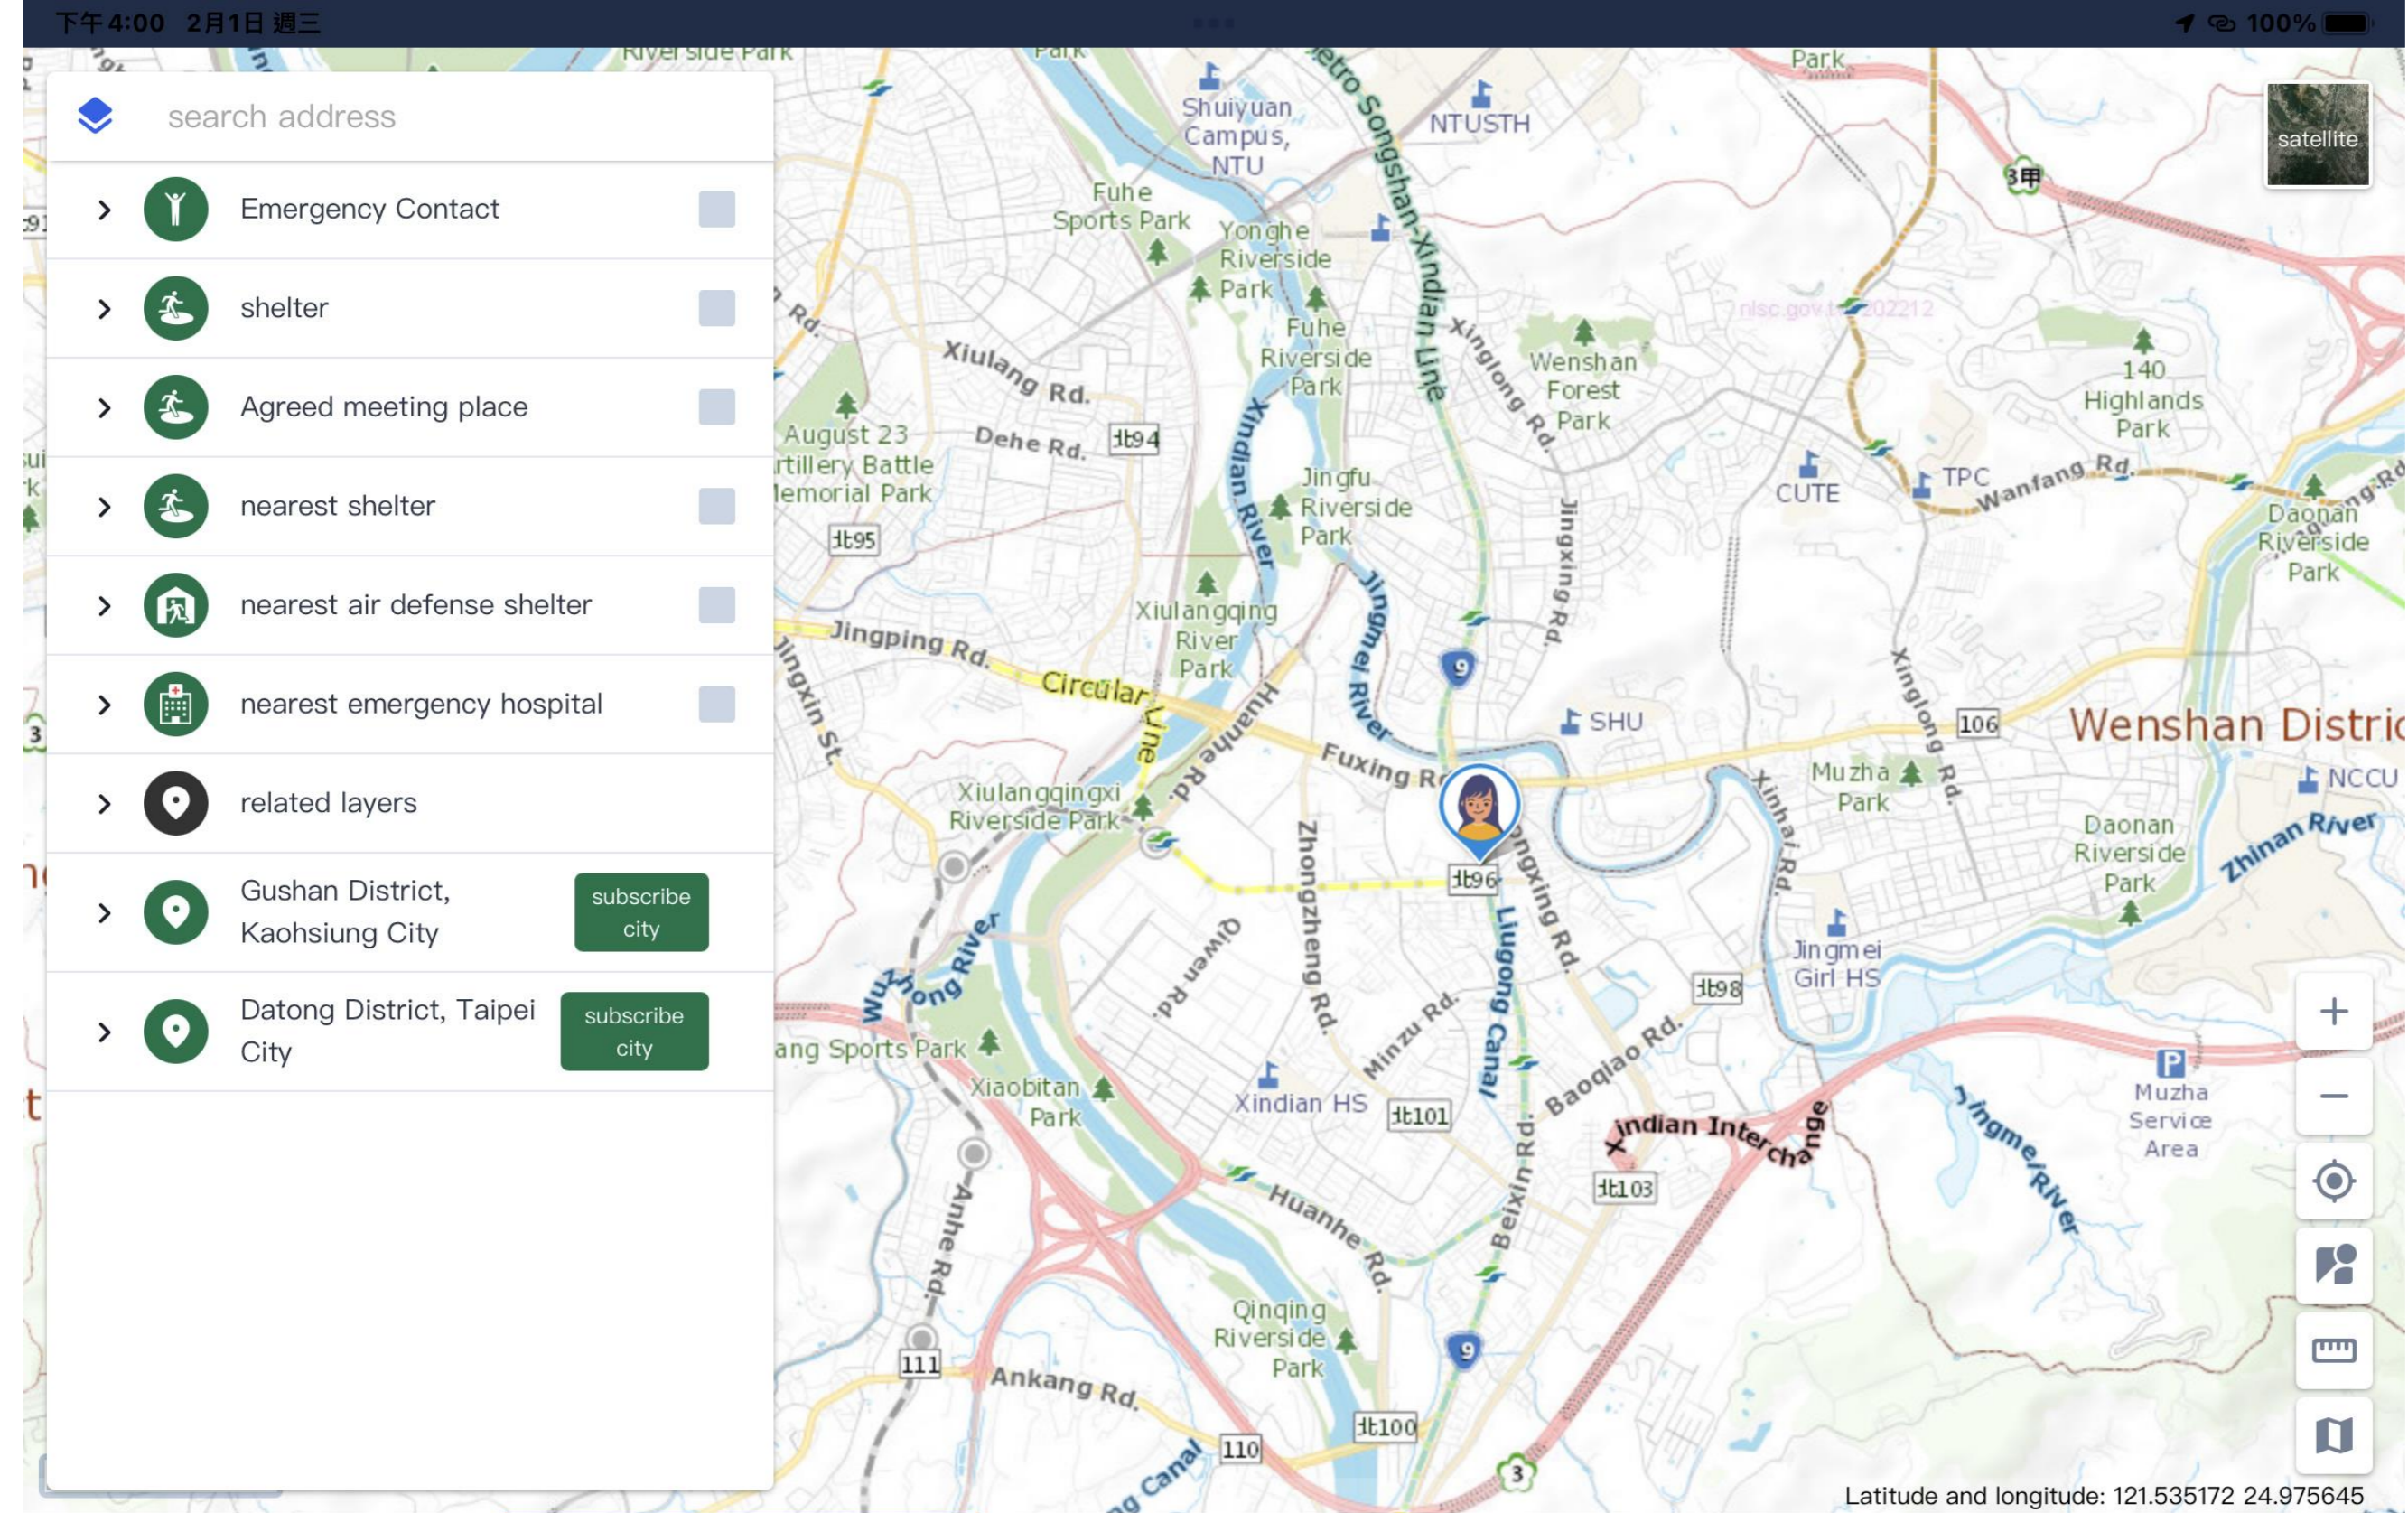

支援英文底圖，隨語系調整自動切換